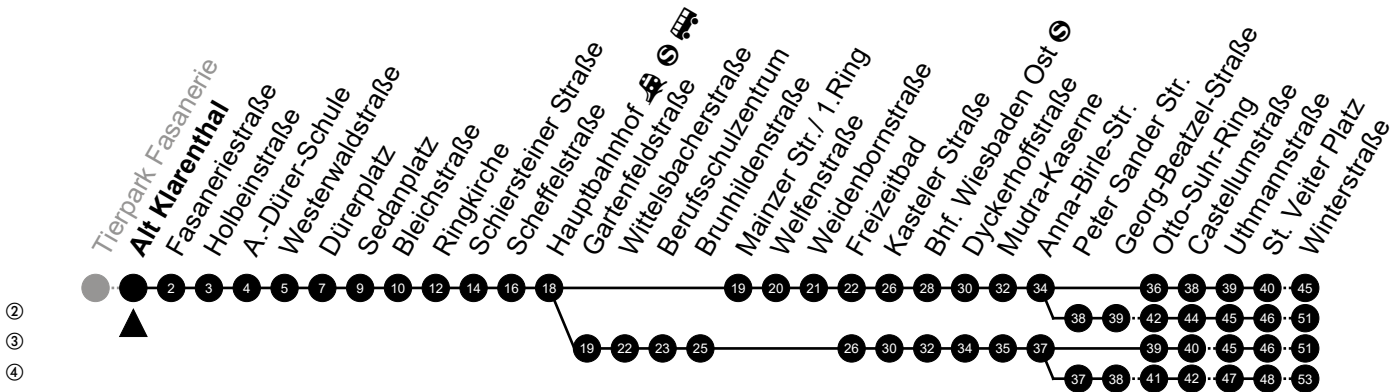

33

Alt Klarenthal Richtung: Kostheim

②
③
④

🕒	Montag - Freitag	Samstag	Sonn-/Feiertag	🕒
4	-	-	-	4
5	-	-	-	5
6	42^②	-	-	6
7	12^② 42^②	-	58^③	7
8	12^② 42	-	28_A 58^③	8
9	12^② 42	11	28_A 58^③	9
10	12^② 42	11	28_A 58^④	10
11	12^② 42	11^②	28_A	11
12	12^② 42	11 41	10^③ 40_A	12
13	12^② 42	11 41	10^③ 40_A	13
14	12^② 42	11 41	10^③ 40_A	14
15	12^② 42	11 41	10^③ 40_A	15
16	12^② 42	11 41	10^③ 40_A	16
17	12^② 42	11 41	10^③ 40_A	17
18	12^② 42	11 41	10^③ 40_A	18
19	12^② 42	11 41	10^③ 40_A	19
20	12^②	13^④	10^④	20
21	-	-	-	21
22	-	-	-	22
23	-	-	-	23

Am 24. und 31.12 Verkehr wie am Samstag.
Fahrpläne unter www.eswe-verkehr.de oder in der RMV-Auskunft abrufbar.

A = fährt bis Hauptbahnhof