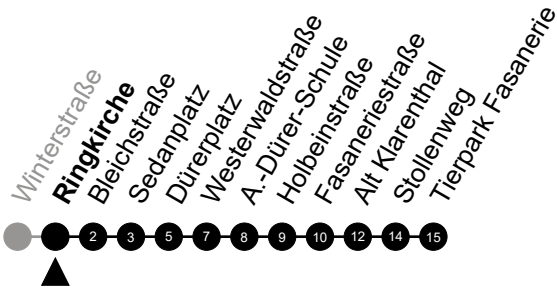

33

Ringkirche

Richtung: Tierpark Fasanerie

🕒	Montag - Freitag	Samstag	Sonn-/Feiertag	🕒
4	-	-	-	4
5	50_A	49_A	42_A	5
6	20 50	49_A	42_A	6
7	10 30 37_B^S 43_A^S 53	49_A	42	7
8	10 31	17_A 47	12 42	8
9	01 31	17_A 47	12 42	9
10	01 31	17_A 47	12 42	10
11	01 31	17_A 47	12 42	11
12	01 31	17 47	19 49	12
13	01 31	17 47	19 49	13
14	01 31	17 47	19 49	14
15	01 31	17 47	19 49	15
16	01 31	17 47	19 49	16
17	01 31	17 47	19 49	17
18	01 31	17 47	19 49	18
19	01 31	17 47	19 49	19
20	01_A 47_A	17_A 47_A	47_A	20
21	47_A	47_A	47_A	21
22	47_A	47_A	47_A	22
23	47_A	47_A	47_A	23

Am 24. und 31.12 Verkehr wie am Samstag.

Fahrpläne unter www.eswe-verkehr.de oder in der RMV-Auskunft abrufbar.

A = fährt bis Fasaneriestraße

B = fährt bis Alt Klarenthal

S = an Schultagen