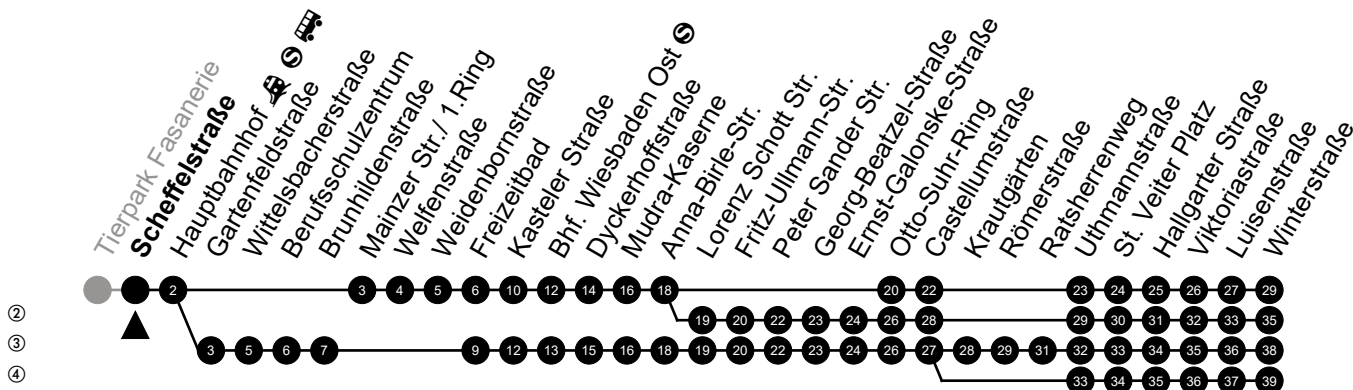

Am 24. und 31.12 Verkehr wie am Samstag.
Fahrpläne unter www.eswe-verkehr.de oder in der RMV-Auskunft abrufbar.

A = fährt bis Hauptbahnhof

S = an Schultagen

33

Schiersteiner Straße

Richtung: Kostheim

🕒	Montag - Freitag	Samstag	Sonn-/Feiertag	🕒
4	-	-	-	4
5	11 ^④ 41 ^④	-	-	5
6	06 ^④ 26 ^② 56 ^②	11 ^③	11	6
7	26 ^② 34 ^{S②} 56 ^②	11 ^④	11	7
8	26 ^② 56	11 55 ^②	11 41 _A	8
9	26 ^② 56	25 55	11 41 _A	9
10	26 ^② 56	25 55	11 41 _A	10
11	26 ^② 56	25 ^② 55	11 ^③ 41 _A	11
12	26 ^② 56	25 55	24 54 _A	12
13	26 ^② 56	25 55	24 54 _A	13
14	26 ^② 56	25 55	24 54 _A	14
15	26 ^② 56	25 55	24 54 _A	15
16	26 ^② 56	25 55	24 54 _A	16
17	26 ^② 56	25 55	24 54 _A	17
18	26 ^② 56	25 55	24 54 _A	18
19	26 ^② 56	25 55	24 54 _A	19
20	26 ^②	26 ^③	23 ^③	20
21	11 ^③	11 ^③	11 ^③	21
22	11 ^③	11 ^③	11 ^③	22
23	11 ^③	11 ^③	11 ^③	23
0	11 _A	11 _A	11 _A	0

Am 24. und 31.12 Verkehr wie am Samstag.
Fahrpläne unter www.eswe-verkehr.de oder in der RMV-Auskunft abrufbar.

A = fährt bis Hauptbahnhof

S = an Schultagen

33

Scheffelstraße Richtung: Kostheim

②
③
④

🕒	Montag - Freitag	Samstag	Sonn-/Feiertag	🕒
4	-	-	-	4
5	13 ^④ 43 ^④	-	-	5
6	08 ^④ 28 ^② 58 ^②	13 ^③	13	6
7	28 ^② 36 ^{S ②} 58 ^②	13 ^④	13	7
8	28 ^② 58	13 57 ^②	13 43 _A	8
9	28 ^② 58	27 57	13 43 _A	9
10	28 ^② 58	27 57	13 43 _A	10
11	28 ^② 58	27 ^② 57	13 ^③ 43 _A	11
12	28 ^② 58	27 57	26 56 _A	12
13	28 ^② 58	27 57	26 56 _A	13
14	28 ^② 58	27 57	26 56 _A	14
15	28 ^② 58	27 57	26 56 _A	15
16	28 ^② 58	27 57	26 56 _A	16
17	28 ^② 58	27 57	26 56 _A	17
18	28 ^② 58	27 57	26 56 _A	18
19	28 ^② 58	27 57	26 56 _A	19
20	28 ^②	28 ^③	25 ^③	20
21	13 ^③	13 ^③	13 ^③	21
22	13 ^③	13 ^③	13 ^③	22
23	13 ^③	13 ^③	13 ^③	23
0	13 _A	13 _A	13 _A	0