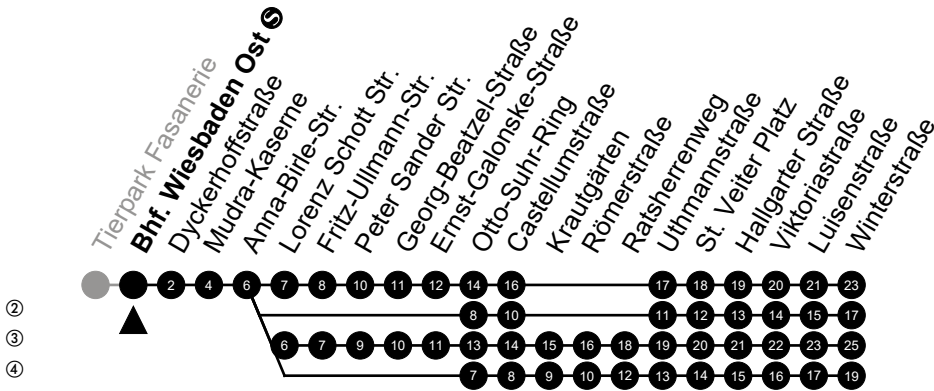

33

Bhf. Wiesbaden Ost Richtung: Kostheim

②
③
④

🕒	Montag - Freitag	Samstag	Sonn-/Feiertag	🕒
4	-	-	-	4
5	29 59	-	-	5
6	24 40	26^③	26^④	6
7	10 40 48^S	26	26^④	7
8	10 40	26^②	26^④	8
9	10^② 40	09 39^②	26^④	9
10	10^② 40	09^② 39^②	26^④	10
11	10^② 40	09^② 39	26^③	11
12	10^② 40	09^② 39^②	12^③ 42^④	12
13	10^② 40	09^② 39^②	42^④	13
14	10^② 40	09^② 39^②	42^④	14
15	10^② 40	09^② 39^②	42^④	15
16	10^② 40	09^② 39^②	42^④	16
17	10^② 40	09^② 39^②	42^④	17
18	10^② 40	09^② 39^②	42^④	18
19	10^② 40	09^② 39^②	42^④	19
20	10^② 40	09^② 41^③	38^③	20
21	26^③	26^③	26^③	21
22	26^③	26^③	26^③	22
23	26^③	26^③	26^③	23

Am 24. und 31.12 Verkehr wie am Samstag.
Fahrpläne unter www.eswe-verkehr.de oder in der RMV-Auskunft abrufbar.

S = an Schultagen