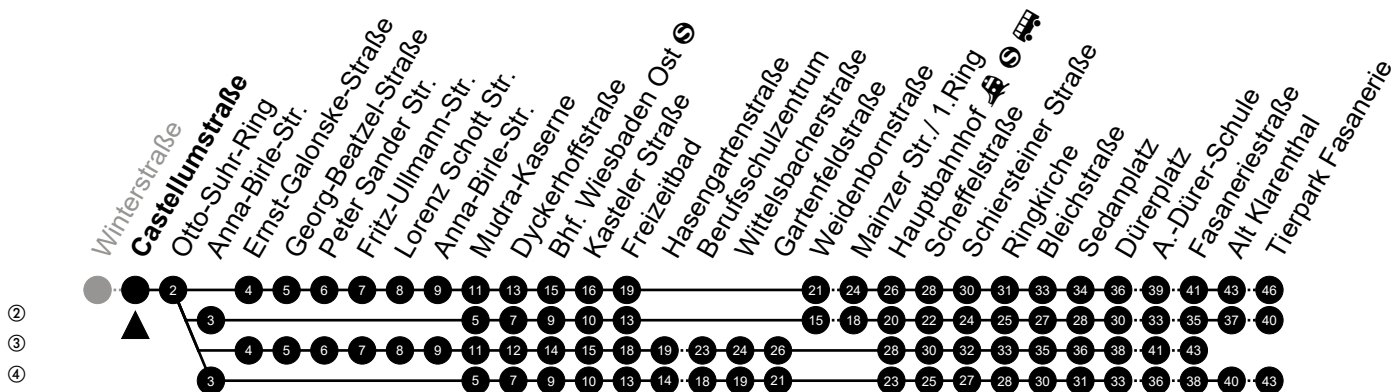

Am 24. und 31.12 Verkehr wie am Samstag.
Fahrpläne unter www.eswe-verkehr.de oder in der RMV-Auskunft abrufbar.

A = fährt bis Hauptbahnhof

B = fährt bis Fasaneriestraße

33

Castellumstraße Richtung: Tierpark Fasanerie