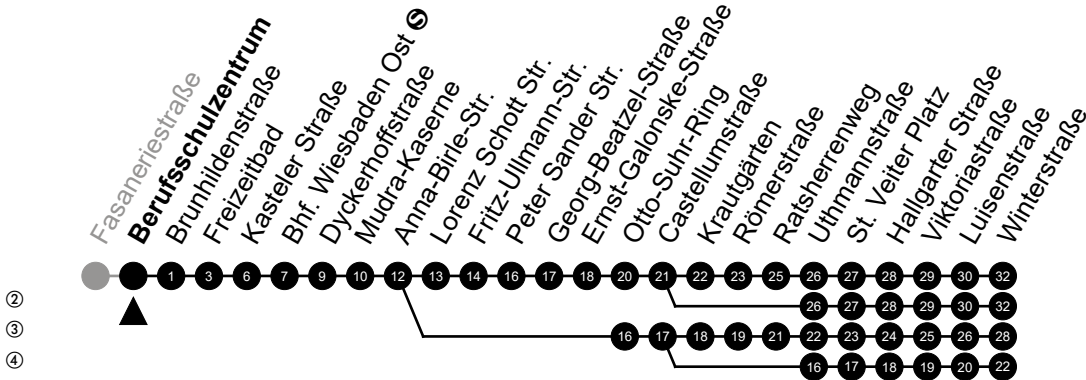

33

Berufsschulzentrum

Richtung: Kostheim

②
③
④

🕒	Montag - Freitag	Samstag	Sonn-/Feiertag	🕒
4	-	-	-	4
5	20^② 50^②	-	-	5
6	15^②	19	19^③	6
7	-	19^②	19^③	7
8	-	19^④	19^③	8
9	-	-	19^③	9
10	-	-	19^③	10
11	-	-	19	11
12	-	-	03 33^③	12
13	-	-	33^③	13
14	-	-	33^③	14
15	-	-	33^③	15
16	-	-	33^③	16
17	-	-	33^③	17
18	-	-	33^③	18
19	-	-	33^③	19
20	-	34	31	20
21	19	19	19	21
22	19	19	19	22
23	19	19	19	23

Am 24. und 31.12 Verkehr wie am Samstag.
Fahrpläne unter www.eswe-verkehr.de oder in der RMV-Auskunft abrufbar.