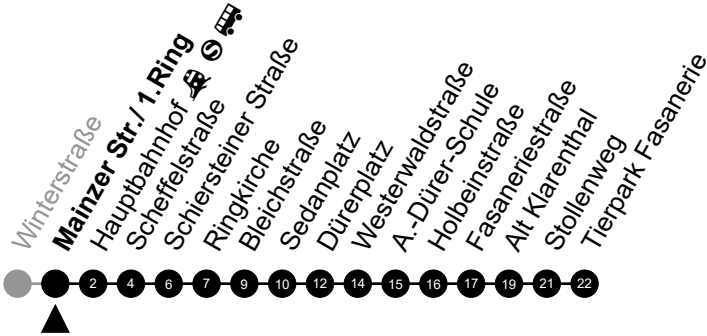

Am 24. und 31.12 Verkehr wie am Samstag.
 Fahrpläne unter www.eswe-verkehr.de oder in der RMV-Auskunft abrufbar.

A = fährt bis Alt Klarenthal
 S = an Schultagen

B = fährt bis Fasaneriestraße

33

Mainzer Str./ 1.Ring Richtung: Tierpark Fasanerie