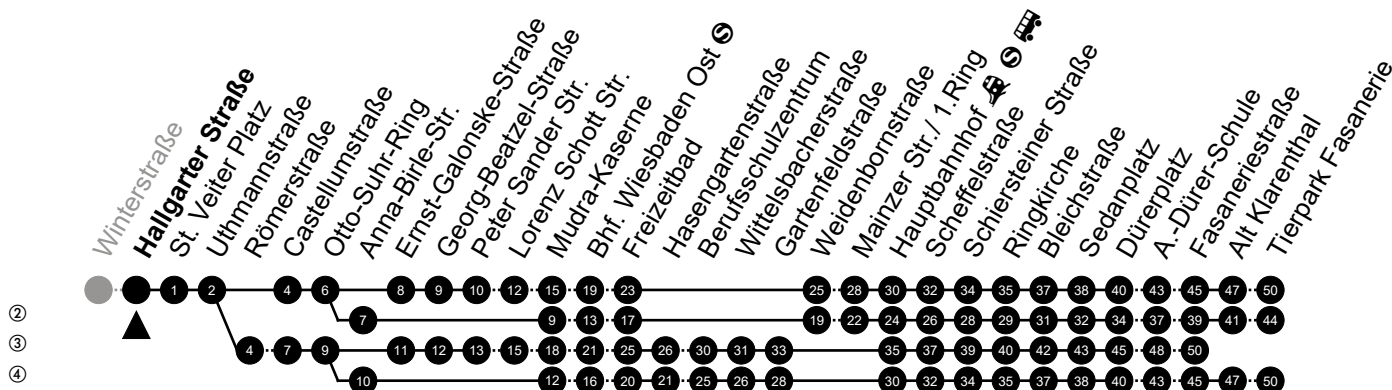

33

Hallgarter Straße Richtung: Tierpark Fasanerie

🕒	Montag - Freitag	Samstag	Sonn-/Feiertag	🕒
4	-	-	-	4
5	13_A 49	09^③	-	5
6	15 41^② 55	09^③	02^③	6
7	08^{S②} 14^{S②} 18 41^②	15^④ 42_A	08^④	7
8	02^② 26	18^② 48^②_A	08^④	8
9	02^② 26	18^② 48^②_A	08^④	9
10	02^② 26	18^② 48^②_A	08^④	10
11	02^② 26	18^② 48^②	08^④	11
12	02^② 26	12 48^②	14^④ 44^④	12
13	02^② 26	18^② 48^②	14^④	13
14	02^② 26 56	12 48^②	14^④	14
15	26 56	18^② 48^②	14^④	15
16	26 56	12 48^②	14^④	16
17	26 56	18^② 48^②	14^④	17
18	32^② 56	18^② 48^②	14^④	18
19	32^②_A	18^② 48^②_A	14^④	19
20	10_A	10_A	07^③	20
21	07^③	07^③	07^③	21
22	07^③	07^③	07^③	22
23	07^③	07^③	07^③	23
0	07^③_C	07^③_C	07^③_C	0

Am 24. und 31.12 Verkehr wie am Samstag.
Fahrpläne unter www.eswe-verkehr.de oder in der RMV-Auskunft abrufbar.

A = fährt bis Fasaneriestraße
C = fährt bis Hauptbahnhof

B = fährt bis Alt Klarenthal
S = an Schultagen