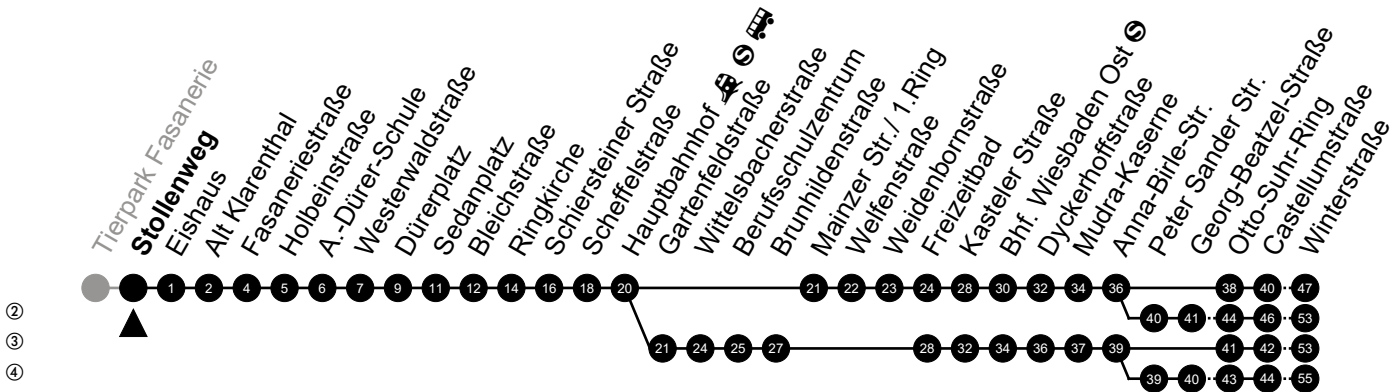

33

Tierpark Fasanerie Richtung: Kostheim

②
③
④

🕒	Montag - Freitag	Samstag	Sonn-/Feiertag	🕒
4	-	-	-	4
5	-	-	-	5
6	39 ^②	-	-	6
7	09 ^② 39 ^②	-	55 ^③	7
8	09 ^② 39	-	25 _A 55 ^③	8
9	09 ^② 39	08	25 _A 55 ^③	9
10	09 ^② 39	08	25 _A 55 ^④	10
11	09 ^② 39	08 ^②	25 _A	11
12	09 ^② 39	08 38	07 ^③ 37 _A	12
13	09 ^② 39	08 38	07 ^③ 37 _A	13
14	09 ^② 39	08 38	07 ^③ 37 _A	14
15	09 ^② 39	08 38	07 ^③ 37 _A	15
16	09 ^② 39	08 38	07 ^③ 37 _A	16
17	09 ^② 39	08 38	07 ^③ 37 _A	17
18	09 ^② 39	08 38	07 ^③ 37 _A	18
19	09 ^② 39	08 38	07 ^③ 37 _A	19
20	09 ^②	10 ^④	07 ^④	20
21	-	-	-	21
22	-	-	-	22
23	-	-	-	23

Am 24. und 31.12 Verkehr wie am Samstag.
Fahrpläne unter www.eswe-verkehr.de oder in der RMV-Auskunft abrufbar.

A = fährt bis Hauptbahnhof

33

Stollenweg Richtung: Kostheim

②
③
④

🕒	Montag - Freitag	Samstag	Sonn-/Feiertag	🕒
4	-	-	-	4
5	-	-	-	5
6	40 ^②	-	-	6
7	10 ^② 40 ^②	-	56 ^③	7
8	10 ^② 40	-	26 _A 56 ^③	8
9	10 ^② 40	09	26 _A 56 ^③	9
10	10 ^② 40	09	26 _A 56 ^④	10
11	10 ^② 40	09 ^②	26 _A	11
12	10 ^② 40	09 39	08 ^③ 38 _A	12
13	10 ^② 40	09 39	08 ^③ 38 _A	13
14	10 ^② 40	09 39	08 ^③ 38 _A	14
15	10 ^② 40	09 39	08 ^③ 38 _A	15
16	10 ^② 40	09 39	08 ^③ 38 _A	16
17	10 ^② 40	09 39	08 ^③ 38 _A	17
18	10 ^② 40	09 39	08 ^③ 38 _A	18
19	10 ^② 40	09 39	08 ^③ 38 _A	19
20	10 ^②	11 ^④	08 ^④	20
21	-	-	-	21
22	-	-	-	22
23	-	-	-	23