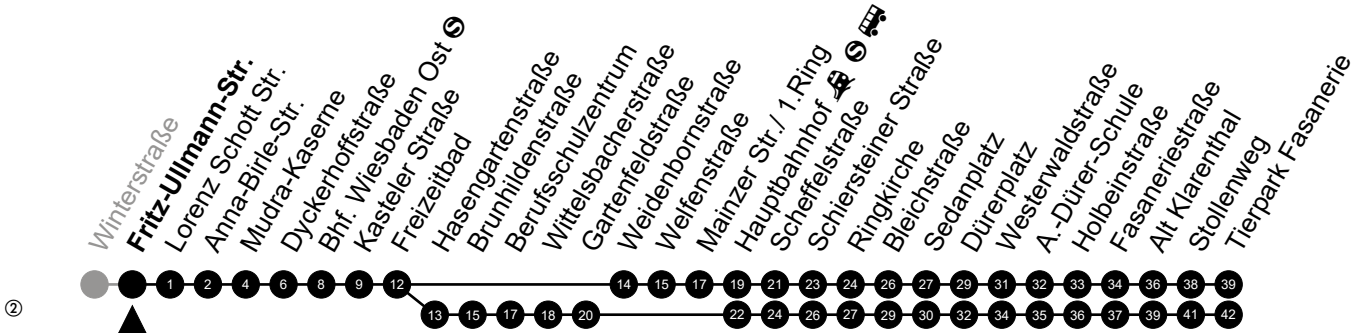

Am 24. und 31.12 Verkehr wie am Samstag.
Fahrpläne unter www.eswe-verkehr.de oder in der RMV-Auskunft abrufbar.

A = fährt bis Fasaneriestraße

B = fährt bis Hauptbahnhof

33

Fritz-Ullmann-Str. Richtung: Tierpark Fasanerie