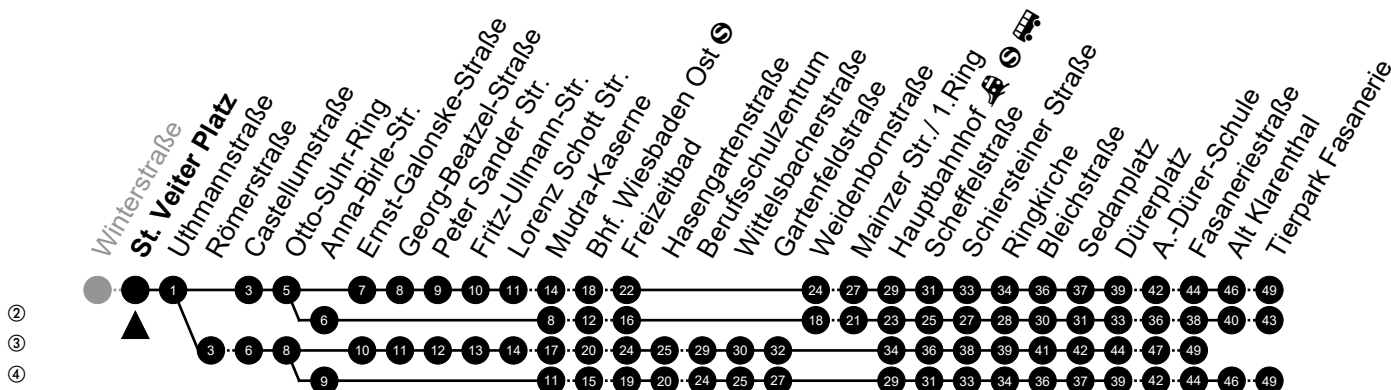

33

St. Veiter Platz Richtung: Tierpark Fasanerie

🕒	Montag - Freitag	Samstag	Sonn-/Feiertag	🕒
4	-	-	-	4
5	14³_A 50³	10³	-	5
6	16 42² 56	10³	03³	6
7	09^S_B 15^S_A 19 42²	16⁴_A 43_A	09⁴	7
8	03² 27	19² 49²_A	09⁴	8
9	03² 27	19² 49²_A	09⁴	9
10	03² 27	19² 49²_A	09⁴	10
11	03² 27	19² 49²	09⁴	11
12	03² 27	13 49²	15⁴ 45⁴	12
13	03² 27	19² 49²	15⁴	13
14	03² 27 57	13 49²	15⁴	14
15	27 57	19² 49²	15⁴	15
16	27 57	13 49²	15⁴	16
17	27 57	19² 49²	15⁴	17
18	33² 57	19² 49²	15⁴	18
19	33²_A	19² 49²_A	15⁴	19
20	11³_A	11³_A	08³	20
21	08³	08³	08³	21
22	08³	08³	08³	22
23	08³	08³	08³	23
0	08³_C	08³_C	08³_C	0

Am 24. und 31.12 Verkehr wie am Samstag.
Fahrpläne unter www.eswe-verkehr.de oder in der RMV-Auskunft abrufbar.

A = fährt bis Fasaneriestraße
C = fährt bis Hauptbahnhof

B = fährt bis Alt Klarenthal
S = an Schultagen