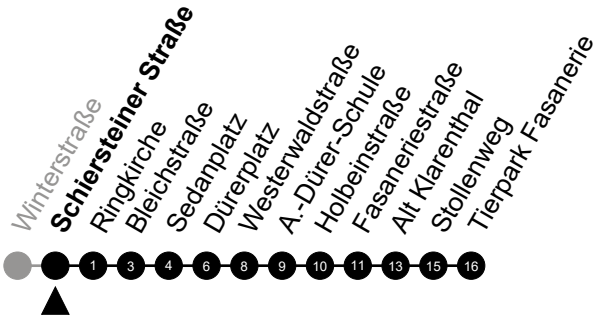

33

Schiersteiner Straße

Richtung: Tierpark Fasanerie

🕒	Montag - Freitag	Samstag	Sonn-/Feiertag	🕒
4	-	-	-	4
5	49_A	48_A	41_A	5
6	19 49	48_A	41_A	6
7	09 29 36_B^S 42_A^S 52	48_A	41	7
8	09 30	16_A 46	11 41	8
9	00 30	16_A 46	11 41	9
10	00 30	16_A 46	11 41	10
11	00 30	16_A 46	11 41	11
12	00 30	16 46	18 48	12
13	00 30	16 46	18 48	13
14	00 30	16 46	18 48	14
15	00 30	16 46	18 48	15
16	00 30	16 46	18 48	16
17	00 30	16 46	18 48	17
18	00 30	16 46	18 48	18
19	00 30	16 46	18 48	19
20	00_A 46_A	16_A 46_A	46_A	20
21	46_A	46_A	46_A	21
22	46_A	46_A	46_A	22
23	46_A	46_A	46_A	23

Am 24. und 31.12 Verkehr wie am Samstag.

Fahrpläne unter www.eswe-verkehr.de oder in der RMV-Auskunft abrufbar.

A = fährt bis Fasaneriestraße

B = fährt bis Alt Klarenthal

S = an Schultagen