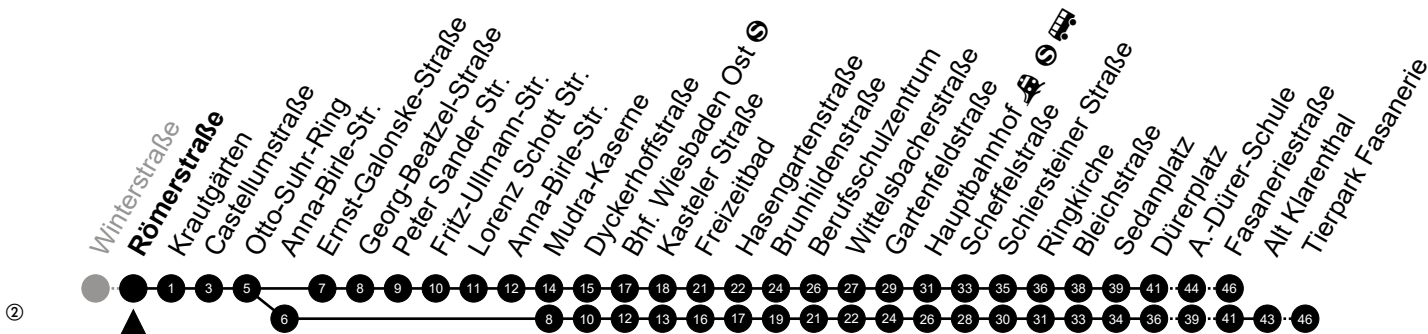

Am 24. und 31.12 Verkehr wie am Samstag.
 Fahrpläne unter www.eswe-verkehr.de oder in der RMV-Auskunft abrufbar.

A = fährt bis Hauptbahnhof

B = fährt bis Fasaneriestraße

33

Römerstraße Richtung: Tierpark Fasanerie