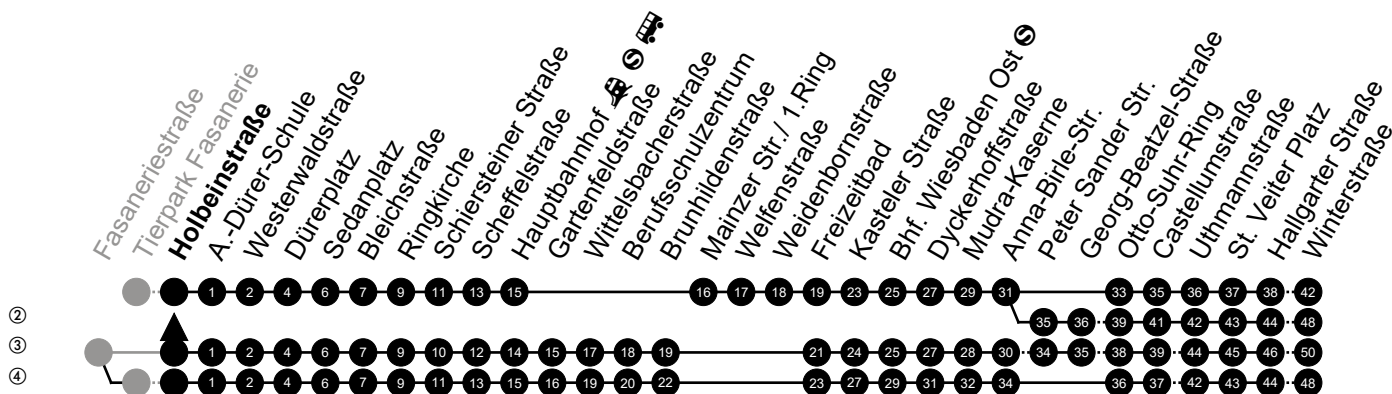

Am 24. und 31.12 Verkehr wie am Samstag.
Fahrpläne unter www.eswe-verkehr.de oder in der RMV-Auskunft abrufbar.

A = fährt bis Hauptbahnhof

33

Fasaneriestraße Richtung: Kostheim

🕒	Montag - Freitag	Samstag	Sonn-/Feiertag	🕒
4	-	-	-	4
5	29 54	-	-	5
6	14 ^② 44 ^②	00 ^③	00	6
7	14 ^② 44 ^②	00	00	7
8	14 ^② 44	00 43 ^②	00 30 _A	8
9	14 ^② 44	13 43	00 30 _A	9
10	14 ^② 44	13 43	00 30 _A	10
11	14 ^② 44	13 ^② 43	00 ^③ 30 _A	11
12	14 ^② 44	13 43	12 42 _A	12
13	14 ^② 44	13 43	12 42 _A	13
14	14 ^② 44	13 43	12 42 _A	14
15	14 ^② 44	13 43	12 42 _A	15
16	14 ^② 44	13 43	12 42 _A	16
17	14 ^② 44	13 43	12 42 _A	17
18	14 ^② 44	13 43	12 42 _A	18
19	14 ^② 44	13 43	12 42 _A	19
20	14 ^②	15 ^③	12 ^③	20
21	00 ^③	00 ^③	00 ^③	21
22	00 ^③	00 ^③	00 ^③	22
23	00 ^③	00 ^③	00 ^③	23
0	00 _A	00 _A	00 _A	0

Am 24. und 31.12 Verkehr wie am Samstag.
 Fahrpläne unter www.eswe-verkehr.de oder in der RMV-Auskunft abrufbar.

A = fährt bis Hauptbahnhof

33

Holbeinstraße Richtung: Kostheim

🕒	Montag - Freitag	Samstag	Sonn-/Feiertag	🕒
4	-	-	-	4
5	30 55	-	-	5
6	15 ^② 45 ^②	01 ^③	01 ^④	6
7	15 ^② 45 ^②	01	01 ^④	7
8	15 ^② 45	01 44 ^②	01 ^④ 31 _A	8
9	15 ^② 45	14 44	01 ^④ 31 _A	9
10	15 ^② 45	14 44	01 ^④ 31 _A	10
11	15 ^② 45	14 ^② 44	01 ^③ 31 _A	11
12	15 ^② 45	14 44	13 ^④ 43 _A	12
13	15 ^② 45	14 44	13 ^④ 43 _A	13
14	15 ^② 45	14 44	13 ^④ 43 _A	14
15	15 ^② 45	14 44	13 ^④ 43 _A	15
16	15 ^② 45	14 44	13 ^④ 43 _A	16
17	15 ^② 45	14 44	13 ^④ 43 _A	17
18	15 ^② 45	14 44	13 ^④ 43 _A	18
19	15 ^② 45	14 44	13 ^④ 43 _A	19
20	15 ^②	16 ^③	13 ^③	20
21	01 ^③	01 ^③	01 ^③	21
22	01 ^③	01 ^③	01 ^③	22
23	01 ^③	01 ^③	01 ^③	23
0	01 _A	01 _A	01 _A	0