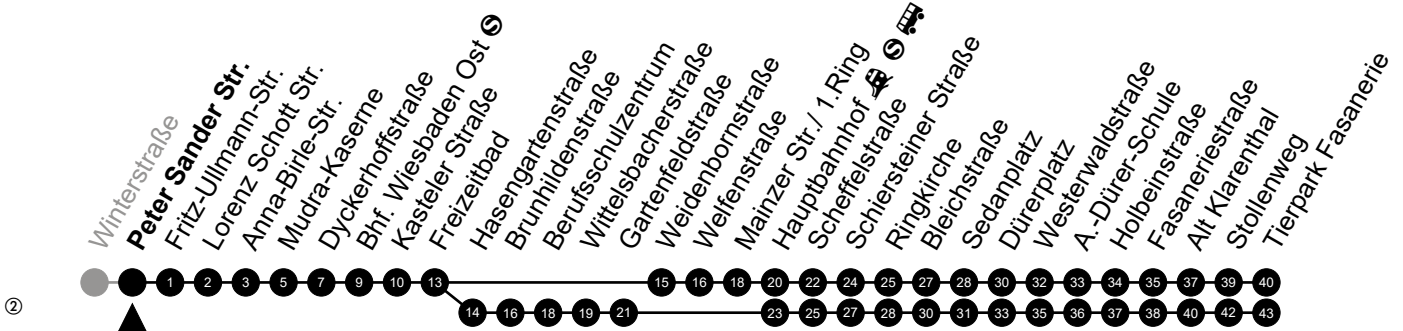

Am 24. und 31.12 Verkehr wie am Samstag.
Fahrpläne unter www.eswe-verkehr.de oder in der RMV-Auskunft abrufbar.

A = fährt bis Hauptbahnhof

B = fährt bis Fasaneriestraße

33

Peter Sander Str. Richtung: Tierpark Fasanerie