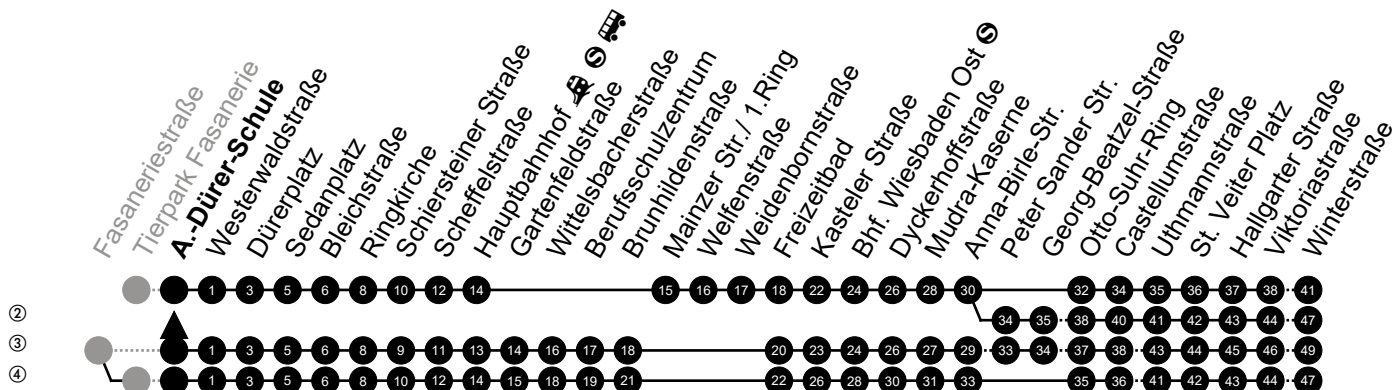

Am 24. und 31.12 Verkehr wie am Samstag.
 Fahrpläne unter www.eswe-verkehr.de oder in der RMV-Auskunft abrufbar.

A = fährt bis Hauptbahnhof

33

Holbeinstraße Richtung: Kostheim

🕒	Montag - Freitag	Samstag	Sonn-/Feiertag	🕒
4	-	-	-	4
5	30 55	-	-	5
6	15 ^② 45 ^②	01 ^③	01 ^④	6
7	15 ^② 45 ^②	01	01 ^④	7
8	15 ^② 45	01 44 ^②	01 ^④ 31 _A	8
9	15 ^② 45	14 44	01 ^④ 31 _A	9
10	15 ^② 45	14 44	01 ^④ 31 _A	10
11	15 ^② 45	14 ^② 44	01 ^③ 31 _A	11
12	15 ^② 45	14 44	13 ^④ 43 _A	12
13	15 ^② 45	14 44	13 ^④ 43 _A	13
14	15 ^② 45	14 44	13 ^④ 43 _A	14
15	15 ^② 45	14 44	13 ^④ 43 _A	15
16	15 ^② 45	14 44	13 ^④ 43 _A	16
17	15 ^② 45	14 44	13 ^④ 43 _A	17
18	15 ^② 45	14 44	13 ^④ 43 _A	18
19	15 ^② 45	14 44	13 ^④ 43 _A	19
20	15 ^②	16 ^③	13 ^③	20
21	01 ^③	01 ^③	01 ^③	21
22	01 ^③	01 ^③	01 ^③	22
23	01 ^③	01 ^③	01 ^③	23
0	01 _A	01 _A	01 _A	0

Am 24. und 31.12 Verkehr wie am Samstag.
Fahrpläne unter www.eswe-verkehr.de oder in der RMV-Auskunft abrufbar.

A = fährt bis Hauptbahnhof

33

A.-Dürer-Schule Richtung: Kostheim

🕒	Montag - Freitag	Samstag	Sonn-/Feiertag	🕒
4	-	-	-	4
5	31 56	-	-	5
6	16 ^② 46 ^②	02 ^③	02 ^④	6
7	16 ^② 46 ^②	02	02 ^④	7
8	16 ^② 46	02 45 ^②	02 ^④ 32 _A	8
9	16 ^② 46	15 45	02 ^④ 32 _A	9
10	16 ^② 46	15 45	02 ^④ 32 _A	10
11	16 ^② 46	15 ^② 45	02 ^③ 32 _A	11
12	16 ^② 46	15 45	14 ^④ 44 _A	12
13	16 ^② 46	15 45	14 ^④ 44 _A	13
14	16 ^② 46	15 45	14 ^④ 44 _A	14
15	16 ^② 46	15 45	14 ^④ 44 _A	15
16	16 ^② 46	15 45	14 ^④ 44 _A	16
17	16 ^② 46	15 45	14 ^④ 44 _A	17
18	16 ^② 46	15 45	14 ^④ 44 _A	18
19	16 ^② 46	15 45	14 ^④ 44 _A	19
20	16 ^②	17 ^③	14 ^③	20
21	02 ^③	02 ^③	02 ^③	21
22	02 ^③	02 ^③	02 ^③	22
23	02 ^③	02 ^③	02 ^③	23
0	02 _A	02 _A	02 _A	0