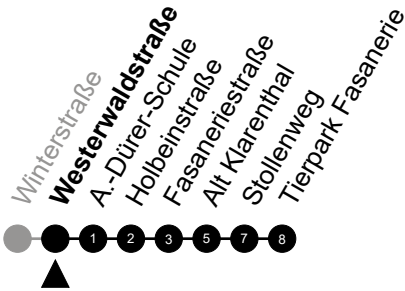

Richtung: Tierpark Fasanerie

🕒	Montag - Freitag	Samstag	Sonn-/Feiertag	🕒
4	-	-	-	4
5	57 _A	56 _A	49 _A	5
6	27 57	56 _A	49 _A	6
7	17 37 44 _B ^S 50 _A ^S	56 _A	49	7
8	00 17 38	24 _A 54	19 49	8
9	08 38	24 _A 54	19 49	9
10	08 38	24 _A 54	19 49	10
11	08 38	24 _A 54	19 49	11
12	08 38	24 54	26 56	12
13	08 38	24 54	26 56	13
14	08 38	24 54	26 56	14
15	08 38	24 54	26 56	15
16	08 38	24 54	26 56	16
17	08 38	24 54	26 56	17
18	08 38	24 54	26 56	18
19	08 38	24 54	26 56	19
20	08 _A 54 _A	24 _A 54 _A	54 _A	20
21	54 _A	54 _A	54 _A	21
22	54 _A	54 _A	54 _A	22
23	54 _A	54 _A	54 _A	23