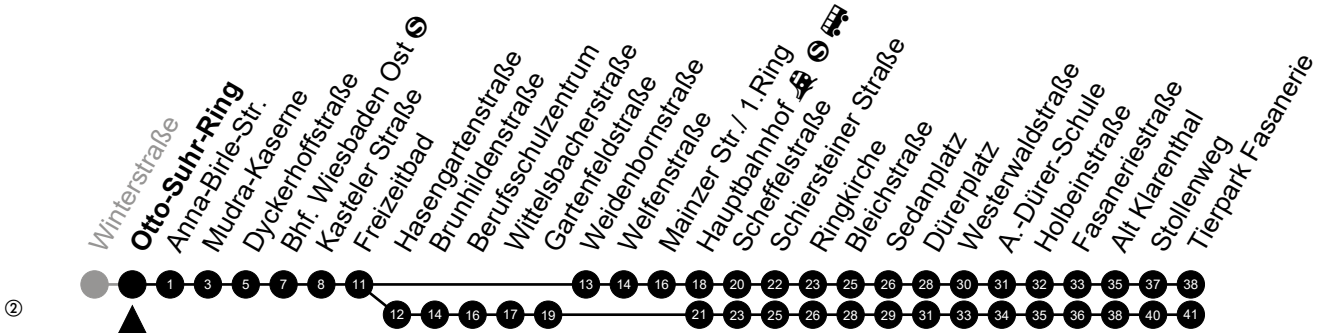

33

Otto-Suhr-Ring Richtung: Tierpark Fasanerie

🕒	Montag - Freitag	Samstag	Sonn-/Feiertag	🕒
4	-	-	-	4
5	55^②	-	-	5
6	47	-	-	6
7	14^S_A 20^S_B 47	24^②_B	17^②	7
8	08	24 54_B	17^②	8
9	08	24 54_B	17^②	9
10	08	24 54_B	17^②	10
11	08	24 54	17^②	11
12	08	54	23^② 53^②	12
13	08	24 54	23^②	13
14	08	54	23^②	14
15	-	24 54	23^②	15
16	-	54	23^②	16
17	-	24 54	23^②	17
18	38	24 54	23^②	18
19	38_B	24 54_B	23^②	19
20	-	-	-	20
21	-	-	-	21
22	-	-	-	22
23	-	-	-	23

Am 24. und 31.12 Verkehr wie am Samstag.
Fahrpläne unter www.eswe-verkehr.de oder in der RMV-Auskunft abrufbar.

A = fährt bis Alt Klarenthal
S = an Schultagen

B = fährt bis Fasaneriestraße