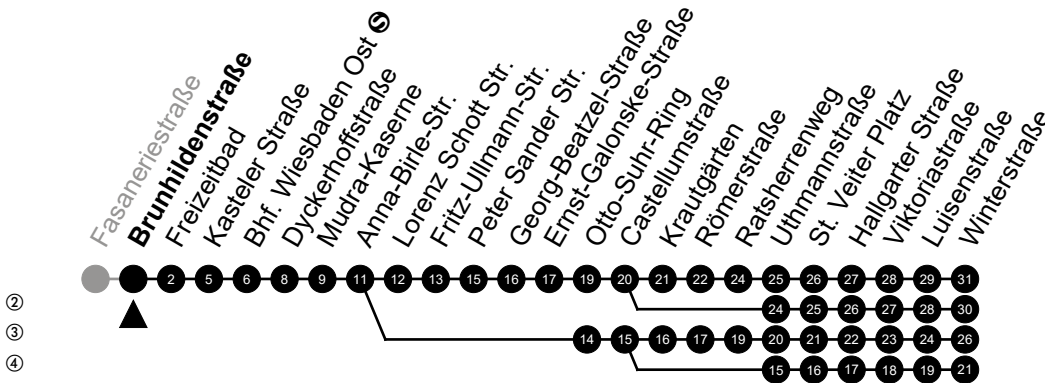

Am 24. und 31.12 Verkehr wie am Samstag.
Fahrpläne unter www.eswe-verkehr.de oder in der RMV-Auskunft abrufbar.

33

Berufsschulzentrum

Richtung: Kostheim

②
③
④

🕒	Montag - Freitag	Samstag	Sonn-/Feiertag	🕒
4	-	-	-	4
5	20 ^② 50 ^②	-	-	5
6	15 ^②	19	19 ^③	6
7	-	19 ^②	19 ^③	7
8	-	19 ^④	19 ^③	8
9	-	-	19 ^③	9
10	-	-	19 ^③	10
11	-	-	19	11
12	-	-	03 33 ^③	12
13	-	-	33 ^③	13
14	-	-	33 ^③	14
15	-	-	33 ^③	15
16	-	-	33 ^③	16
17	-	-	33 ^③	17
18	-	-	33 ^③	18
19	-	-	33 ^③	19
20	-	34	31	20
21	19	19	19	21
22	19	19	19	22
23	19	19	19	23

Am 24. und 31.12 Verkehr wie am Samstag.
Fahrpläne unter www.eswe-verkehr.de oder in der RMV-Auskunft abrufbar.

33

Brunhildenstraße Richtung: Kostheim

②
③
④

🕒	Montag - Freitag	Samstag	Sonn-/Feiertag	🕒
4	-	-	-	4
5	22 ^② 52 ^②	-	-	5
6	17 ^②	20	20 ^③	6
7	-	20 ^②	20 ^③	7
8	-	20 ^④	20 ^③	8
9	-	-	20 ^③	9
10	-	-	20 ^③	10
11	-	-	20	11
12	-	-	05 35 ^③	12
13	-	-	35 ^③	13
14	-	-	35 ^③	14
15	-	-	35 ^③	15
16	-	-	35 ^③	16
17	-	-	35 ^③	17
18	-	-	35 ^③	18
19	-	-	35 ^③	19
20	-	35	32	20
21	20	20	20	21
22	20	20	20	22
23	20	20	20	23