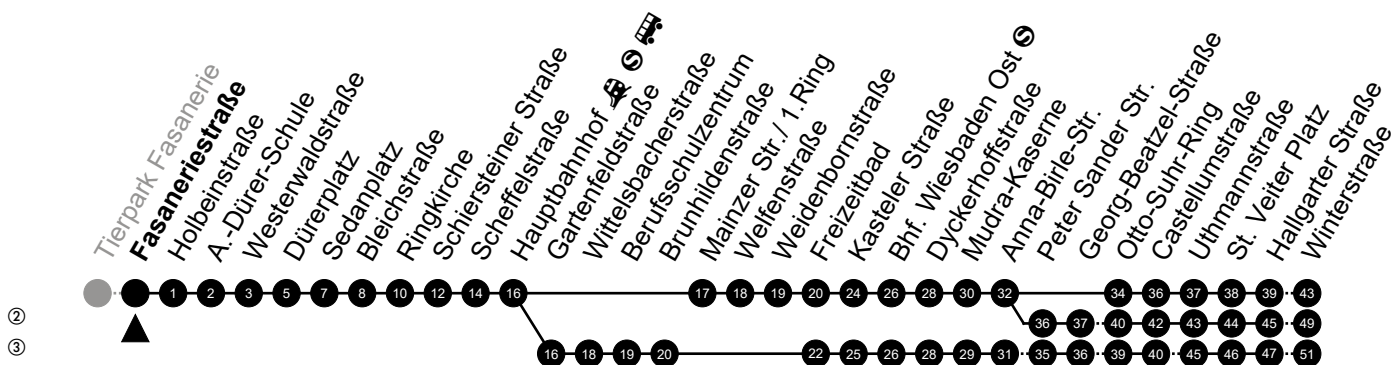

Am 24. und 31.12 Verkehr wie am Samstag.
Fahrpläne unter www.eswe-verkehr.de oder in der RMV-Auskunft abrufbar.

A = fährt bis Hauptbahnhof

33

Alt Klarenthal Richtung: Kostheim

②
③
④

🕒	Montag - Freitag	Samstag	Sonn-/Feiertag	🕒
4	-	-	-	4
5	-	-	-	5
6	42 ^②	-	-	6
7	12 ^② 42 ^②	-	58 ^③	7
8	12 ^② 42	-	28 _A 58 ^③	8
9	12 ^② 42	11	28 _A 58 ^③	9
10	12 ^② 42	11	28 _A 58 ^④	10
11	12 ^② 42	11 ^②	28 _A	11
12	12 ^② 42	11 41	10 ^③ 40 _A	12
13	12 ^② 42	11 41	10 ^③ 40 _A	13
14	12 ^② 42	11 41	10 ^③ 40 _A	14
15	12 ^② 42	11 41	10 ^③ 40 _A	15
16	12 ^② 42	11 41	10 ^③ 40 _A	16
17	12 ^② 42	11 41	10 ^③ 40 _A	17
18	12 ^② 42	11 41	10 ^③ 40 _A	18
19	12 ^② 42	11 41	10 ^③ 40 _A	19
20	12 ^②	13 ^④	10 ^④	20
21	-	-	-	21
22	-	-	-	22
23	-	-	-	23

Am 24. und 31.12 Verkehr wie am Samstag.
Fahrpläne unter www.eswe-verkehr.de oder in der RMV-Auskunft abrufbar.

A = fährt bis Hauptbahnhof

33

Fasaneriestraße Richtung: Kostheim

🕒	Montag - Freitag	Samstag	Sonn-/Feiertag	🕒
4	-	-	-	4
5	29 54	-	-	5
6	14 ^② 44 ^②	00 ^③	00	6
7	14 ^② 44 ^②	00	00	7
8	14 ^② 44	00 43 ^②	00 30 _A	8
9	14 ^② 44	13 43	00 30 _A	9
10	14 ^② 44	13 43	00 30 _A	10
11	14 ^② 44	13 ^② 43	00 ^③ 30 _A	11
12	14 ^② 44	13 43	12 42 _A	12
13	14 ^② 44	13 43	12 42 _A	13
14	14 ^② 44	13 43	12 42 _A	14
15	14 ^② 44	13 43	12 42 _A	15
16	14 ^② 44	13 43	12 42 _A	16
17	14 ^② 44	13 43	12 42 _A	17
18	14 ^② 44	13 43	12 42 _A	18
19	14 ^② 44	13 43	12 42 _A	19
20	14 ^②	15 ^③	12 ^③	20
21	00 ^③	00 ^③	00 ^③	21
22	00 ^③	00 ^③	00 ^③	22
23	00 ^③	00 ^③	00 ^③	23
0	00 _A	00 _A	00 _A	0