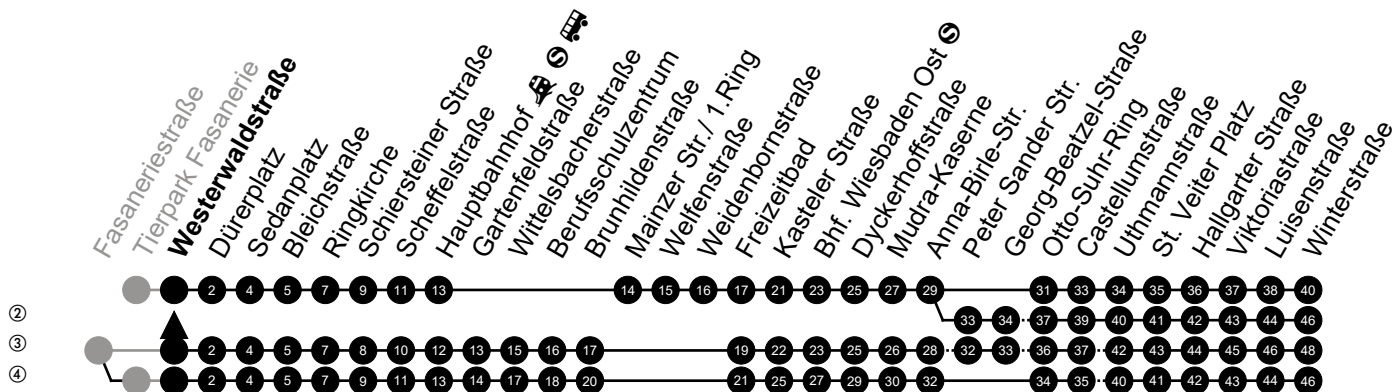

Am 24. und 31.12 Verkehr wie am Samstag.
Fahrpläne unter www.eswe-verkehr.de oder in der RMV-Auskunft abrufbar.

A = fährt bis Hauptbahnhof

33

Westerwaldstraße

Richtung: Kostheim

🕒	Montag - Freitag	Samstag	Sonn-/Feiertag	🕒
4	-	-	-	4
5	32 57	-	-	5
6	17 ^② 47 ^②	03 ^③	03 ^④	6
7	17 ^② 47 ^②	03	03 ^④	7
8	17 ^② 47	03 46 ^②	03 ^④ 33 _A	8
9	17 ^② 47	16 46	03 ^④ 33 _A	9
10	17 ^② 47	16 46	03 ^④ 33 _A	10
11	17 ^② 47	16 ^② 46	03 ^③ 33 _A	11
12	17 ^② 47	16 46	15 ^④ 45 _A	12
13	17 ^② 47	16 46	15 ^④ 45 _A	13
14	17 ^② 47	16 46	15 ^④ 45 _A	14
15	17 ^② 47	16 46	15 ^④ 45 _A	15
16	17 ^② 47	16 46	15 ^④ 45 _A	16
17	17 ^② 47	16 46	15 ^④ 45 _A	17
18	17 ^② 47	16 46	15 ^④ 45 _A	18
19	17 ^② 47	16 46	15 ^④ 45 _A	19
20	17 ^②	18 ^③	15 ^③	20
21	03 ^③	03 ^③	03 ^③	21
22	03 ^③	03 ^③	03 ^③	22
23	03 ^③	03 ^③	03 ^③	23
0	03 _A	03 _A	03 _A	0

Am 24. und 31.12 Verkehr wie am Samstag.
Fahrpläne unter www.eswe-verkehr.de oder in der RMV-Auskunft abrufbar.

A = fährt bis Hauptbahnhof

33

Dürerplatz Richtung: Kostheim

🕒	Montag - Freitag	Samstag	Sonn-/Feiertag	🕒
4	-	-	-	4
5	04 ^③ 34 ^③ 59 ^③	-	-	5
6	19 ^② 49 ^②	05 ^③	05	6
7	19 ^② 27 ^{S②} 49 ^②	05 ^③	05	7
8	19 ^② 49	05 48 ^②	05 35 _A	8
9	19 ^② 49	18 48	05 35 _A	9
10	19 ^② 49	18 48	05 35 _A	10
11	19 ^② 49	18 ^② 48	05 ^③ 35 _A	11
12	19 ^② 49	18 48	17 47 _A	12
13	19 ^② 49	18 48	17 47 _A	13
14	19 ^② 49	18 48	17 47 _A	14
15	19 ^② 49	18 48	17 47 _A	15
16	19 ^② 49	18 48	17 47 _A	16
17	19 ^② 49	18 48	17 47 _A	17
18	19 ^② 49	18 48	17 47 _A	18
19	19 ^② 49	18 48	17 47 _A	19
20	19 ^②	20 ^③	17 ^③	20
21	05 ^③	05 ^③	05 ^③	21
22	05 ^③	05 ^③	05 ^③	22
23	05 ^③	05 ^③	05 ^③	23
0	05 _A	05 _A	05 _A	0