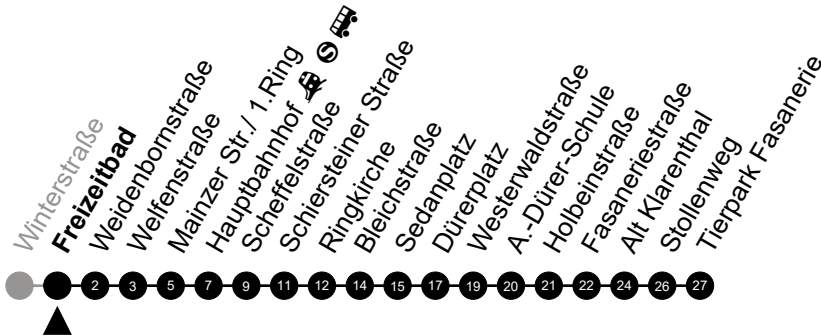

Am 24. und 31.12 Verkehr wie am Samstag.
 Fahrpläne unter www.eswe-verkehr.de oder in der RMV-Auskunft abrufbar.

A = fährt bis Fasaneriestraße

B = fährt bis Hauptbahnhof

33

Freizeitbad

Richtung: Tierpark Fasanerie