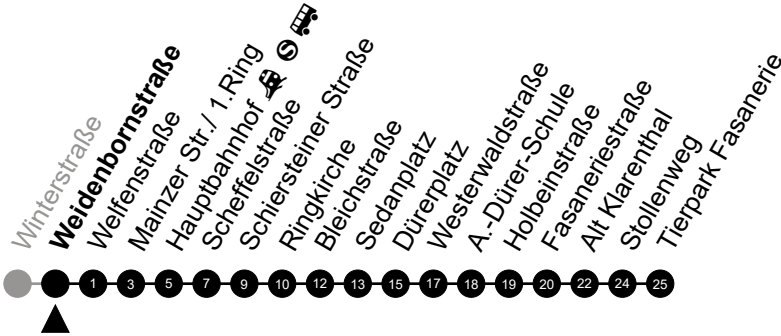

Am 24. und 31.12 Verkehr wie am Samstag.
 Fahrpläne unter www.eswe-verkehr.de oder in der RMV-Auskunft abrufbar.

A = fährt bis Fasaneriestraße

B = fährt bis Hauptbahnhof

33

Weidenbornstraße

Richtung: Tierpark Fasanerie