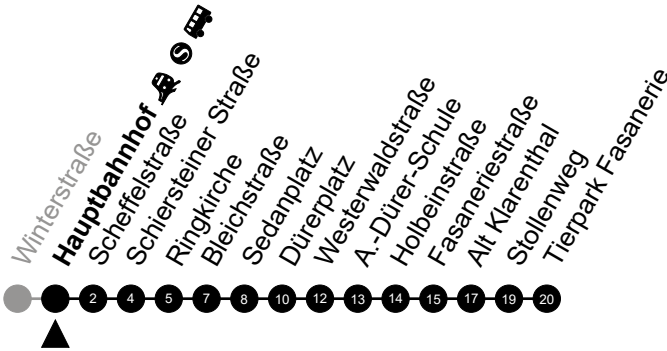

Am 24. und 31.12 Verkehr wie am Samstag.
 Fahrpläne unter www.eswe-verkehr.de oder in der RMV-Auskunft abrufbar.

A = fährt bis Alt Klarenthal
 S = an Schultagen

B = fährt bis Fasaneriestraße

33

Hauptbahnhof Richtung: Tierpark Fasanerie