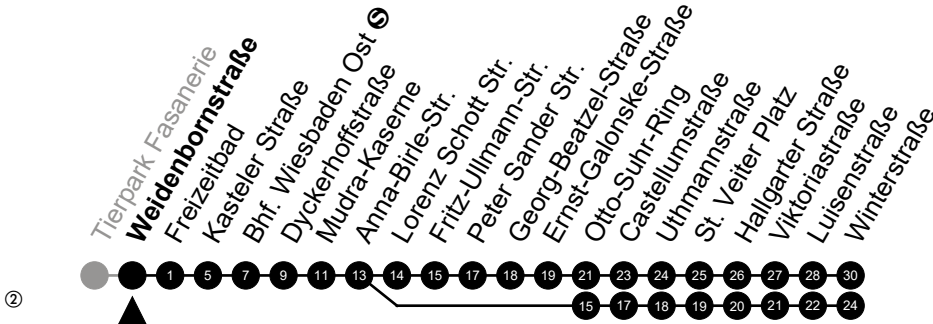

33

Weidenbornstraße Richtung: Kostheim

🕒	Montag - Freitag	Samstag	Sonn-/Feiertag	🕒
4	-	-	-	4
5	-	-	-	5
6	33	-	-	6
7	03 33 41^S	-	-	7
8	03 33	-	-	8
9	03^② 33	02 32^②	-	9
10	03^② 33	02^② 32^②	-	10
11	03^② 33	02^② 32	-	11
12	03^② 33	02^② 32^②	-	12
13	03^② 33	02^② 32^②	-	13
14	03^② 33	02^② 32^②	-	14
15	03^② 33	02^② 32^②	-	15
16	03^② 33	02^② 32^②	-	16
17	03^② 33	02^② 32^②	-	17
18	03^② 33	02^② 32^②	-	18
19	03^② 33	02^② 32^②	-	19
20	03^② 33	02^②	-	20
21	-	-	-	21
22	-	-	-	22
23	-	-	-	23

Am 24. und 31.12 Verkehr wie am Samstag.
Fahrpläne unter www.eswe-verkehr.de oder in der RMV-Auskunft abrufbar.

S = an Schultagen