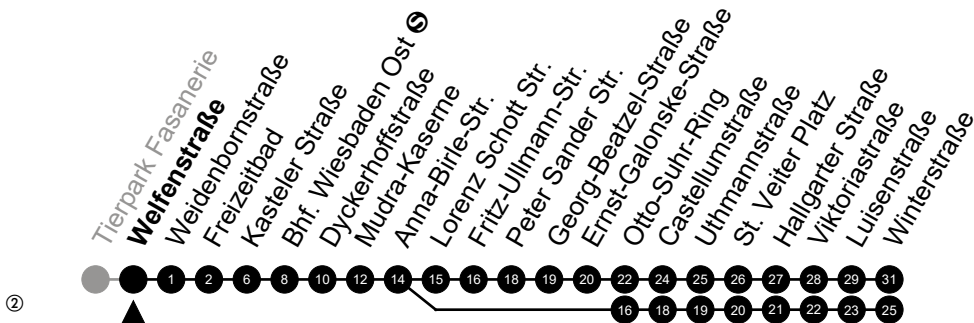

Am 24. und 31.12 Verkehr wie am Samstag.
Fahrpläne unter www.eswe-verkehr.de oder in der RMV-Auskunft abrufbar.

S = an Schultagen

33

Mainzer Str./ 1.Ring

Richtung: Kostheim

🕒	Montag - Freitag	Samstag	Sonn-/Feiertag	🕒
4	-	-	-	4
5	-	-	-	5
6	31	-	-	6
7	01 31 39 ^S	-	-	7
8	01 31	-	-	8
9	01 ^② 31	00 30 ^②	-	9
10	01 ^② 31	00 ^② 30 ^②	-	10
11	01 ^② 31	00 ^② 30	-	11
12	01 ^② 31	00 ^② 30 ^②	-	12
13	01 ^② 31	00 ^② 30 ^②	-	13
14	01 ^② 31	00 ^② 30 ^②	-	14
15	01 ^② 31	00 ^② 30 ^②	-	15
16	01 ^② 31	00 ^② 30 ^②	-	16
17	01 ^② 31	00 ^② 30 ^②	-	17
18	01 ^② 31	00 ^② 30 ^②	-	18
19	01 ^② 31	00 ^② 30 ^②	-	19
20	01 ^② 31	00 ^②	-	20
21	-	-	-	21
22	-	-	-	22
23	-	-	-	23

Am 24. und 31.12 Verkehr wie am Samstag.
Fahrpläne unter www.eswe-verkehr.de oder in der RMV-Auskunft abrufbar.

S = an Schultagen

33

Welfenstraße Richtung: Kostheim

🕒	Montag - Freitag	Samstag	Sonn-/Feiertag	🕒
4	-	-	-	4
5	-	-	-	5
6	32	-	-	6
7	02 32 40 ^S	-	-	7
8	02 32	-	-	8
9	02 ² 32	01 31 ²	-	9
10	02 ² 32	01 ² 31 ²	-	10
11	02 ² 32	01 ² 31	-	11
12	02 ² 32	01 ² 31 ²	-	12
13	02 ² 32	01 ² 31 ²	-	13
14	02 ² 32	01 ² 31 ²	-	14
15	02 ² 32	01 ² 31 ²	-	15
16	02 ² 32	01 ² 31 ²	-	16
17	02 ² 32	01 ² 31 ²	-	17
18	02 ² 32	01 ² 31 ²	-	18
19	02 ² 32	01 ² 31 ²	-	19
20	02 ² 32	01 ²	-	20
21	-	-	-	21
22	-	-	-	22
23	-	-	-	23