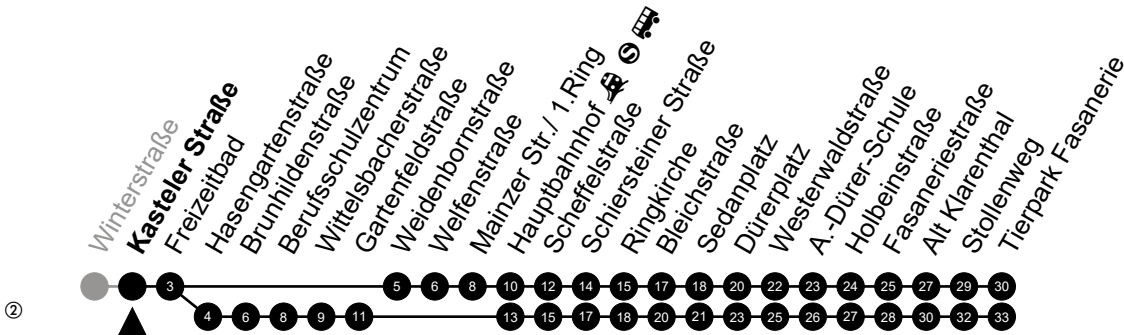

33

Kasteler Straße

Richtung: Tierpark Fasanerie

🕒	Montag - Freitag	Samstag	Sonn-/Feiertag	🕒
4	-	-	-	4
5	32[Ⓜ]_A	31[Ⓜ]_A	-	5
6	02[Ⓜ] 35 55	31[Ⓜ]_A	24[Ⓜ]_A	6
7	15 22^S_B 28^S_A 38 55	31[Ⓜ]_A	24[Ⓜ]	7
8	16 46	02_A 32	24[Ⓜ]	8
9	16 46	02_A 32	24[Ⓜ]	9
10	16 46	02_A 32	24[Ⓜ]	10
11	16 46	02_A 32	24[Ⓜ]	11
12	16 46	02 32	31[Ⓜ]	12
13	16 46	02 32	01[Ⓜ] 31[Ⓜ]	13
14	16 46	02 32	31[Ⓜ]	14
15	16 46	02 32	31[Ⓜ]	15
16	16 46	02 32	31[Ⓜ]	16
17	16 46	02 32	01[Ⓜ] 31[Ⓜ]	17
18	16 46	02 32	31[Ⓜ]	18
19	16 46_A	02 32	31[Ⓜ]	19
20	29[Ⓜ]_A	02_A 29[Ⓜ]_A	29[Ⓜ]_A	20
21	29[Ⓜ]_A	29[Ⓜ]_A	29[Ⓜ]_A	21
22	29[Ⓜ]_A	29[Ⓜ]_A	29[Ⓜ]_A	22
23	29[Ⓜ]_A	29[Ⓜ]_A	29[Ⓜ]_A	23
0	29[Ⓜ]_C	29[Ⓜ]_C	29[Ⓜ]_C	0

Am 24. und 31.12 Verkehr wie am Samstag.
Fahrpläne unter www.eswe-verkehr.de oder in der RMV-Auskunft abrufbar.

A = fährt bis Fasaneriestraße
C = fährt bis Hauptbahnhof

B = fährt bis Alt Klarenthal
S = an Schultagen