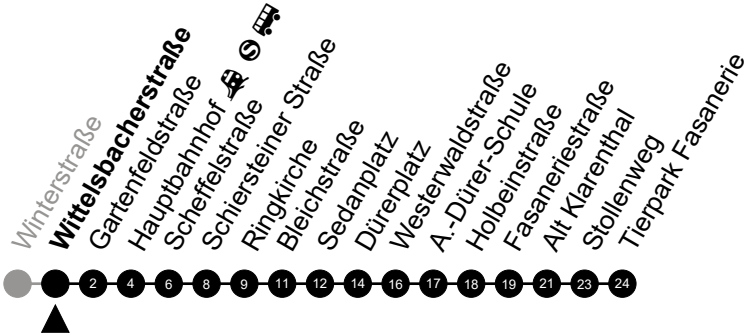

Am 24. und 31.12 Verkehr wie am Samstag.
 Fahrpläne unter www.eswe-verkehr.de oder in der RMV-Auskunft abrufbar.

A = fährt bis Fasaneriestraße

B = fährt bis Hauptbahnhof

33

Wittelsbacherstraße Richtung: Tierpark Fasanerie