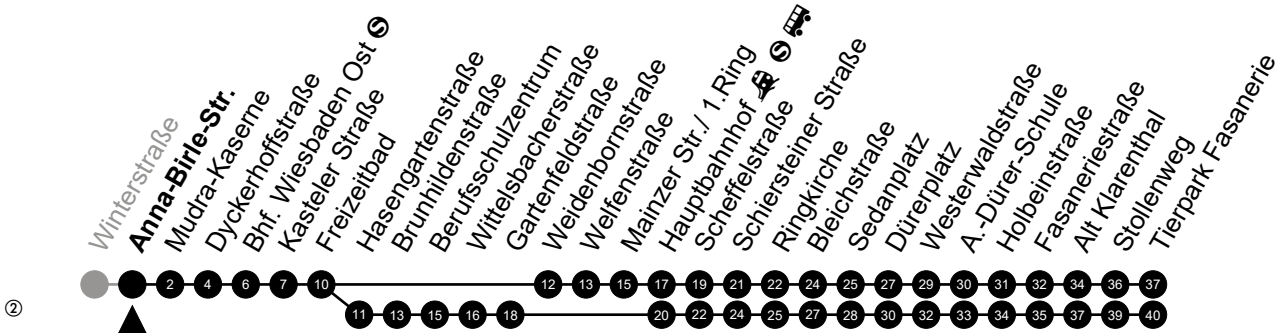

Am 24. und 31.12 Verkehr wie am Samstag.
Fahrpläne unter www.eswe-verkehr.de oder in der RMV-Auskunft abrufbar.

A = fährt bis Fasaneriestraße

B = fährt bis Hauptbahnhof

33

Anna-Birle-Str. Richtung: Tierpark Fasanerie