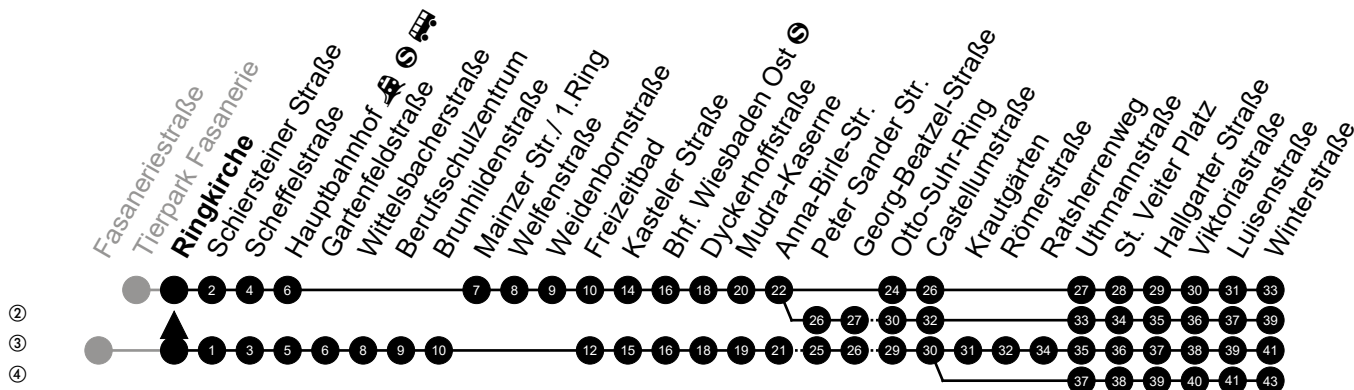

Am 24. und 31.12 Verkehr wie am Samstag.
Fahrpläne unter www.eswe-verkehr.de oder in der RMV-Auskunft abrufbar.

A = fährt bis Hauptbahnhof

S = an Schultagen

33

Ringkirche Richtung: Kostheim

🕒	Montag - Freitag	Samstag	Sonn-/Feiertag	🕒
4	-	-	-	4
5	09 ^④ 39 ^④	-	-	5
6	04 ^④ 24 ^② 54 ^②	10 ^③	10	6
7	24 ^② 32 ^{S②} 54 ^②	10 ^④	10	7
8	24 ^② 54	10 53 ^②	10 40 _A	8
9	24 ^② 54	23 53	10 40 _A	9
10	24 ^② 54	23 53	10 40 _A	10
11	24 ^② 54	23 ^② 53	10 ^③ 40 _A	11
12	24 ^② 54	23 53	22 52 _A	12
13	24 ^② 54	23 53	22 52 _A	13
14	24 ^② 54	23 53	22 52 _A	14
15	24 ^② 54	23 53	22 52 _A	15
16	24 ^② 54	23 53	22 52 _A	16
17	24 ^② 54	23 53	22 52 _A	17
18	24 ^② 54	23 53	22 52 _A	18
19	24 ^② 54	23 53	22 52 _A	19
20	24 ^②	25 ^③	22 ^③	20
21	10 ^③	10 ^③	10 ^③	21
22	10 ^③	10 ^③	10 ^③	22
23	10 ^③	10 ^③	10 ^③	23
0	10 _A	10 _A	10 _A	0

Am 24. und 31.12 Verkehr wie am Samstag.
Fahrpläne unter www.eswe-verkehr.de oder in der RMV-Auskunft abrufbar.

A = fährt bis Hauptbahnhof

S = an Schultagen

33

Schiersteiner Straße

Richtung: Kostheim

🕒	Montag - Freitag	Samstag	Sonn-/Feiertag	🕒
4	-	-	-	4
5	11 ^④ 41 ^④	-	-	5
6	06 ^④ 26 ^② 56 ^②	11 ^③	11	6
7	26 ^② 34 ^{S②} 56 ^②	11 ^④	11	7
8	26 ^② 56	11 55 ^②	11 41 _A	8
9	26 ^② 56	25 55	11 41 _A	9
10	26 ^② 56	25 55	11 41 _A	10
11	26 ^② 56	25 ^② 55	11 ^③ 41 _A	11
12	26 ^② 56	25 55	24 54 _A	12
13	26 ^② 56	25 55	24 54 _A	13
14	26 ^② 56	25 55	24 54 _A	14
15	26 ^② 56	25 55	24 54 _A	15
16	26 ^② 56	25 55	24 54 _A	16
17	26 ^② 56	25 55	24 54 _A	17
18	26 ^② 56	25 55	24 54 _A	18
19	26 ^② 56	25 55	24 54 _A	19
20	26 ^②	26 ^③	23 ^③	20
21	11 ^③	11 ^③	11 ^③	21
22	11 ^③	11 ^③	11 ^③	22
23	11 ^③	11 ^③	11 ^③	23
0	11 _A	11 _A	11 _A	0