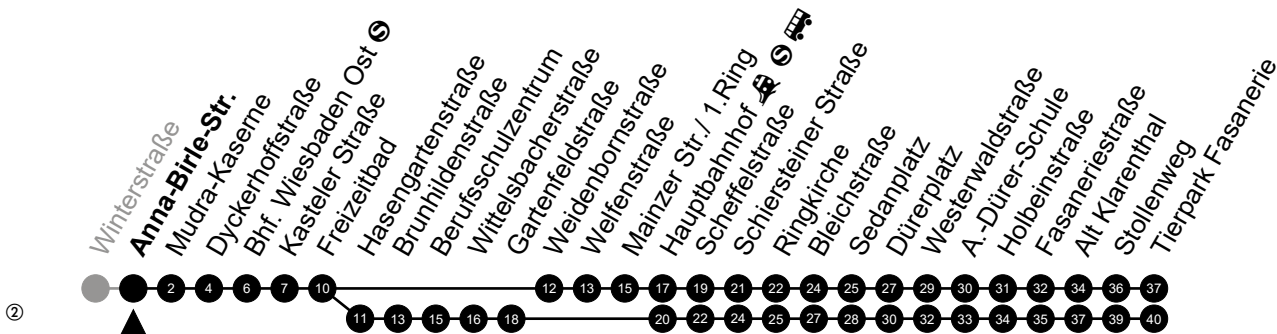

Am 24. und 31.12 Verkehr wie am Samstag.
Fahrpläne unter www.eswe-verkehr.de oder in der RMV-Auskunft abrufbar.

A = fährt bis Fasaneriestraße

B = fährt bis Hauptbahnhof

33

Anna-Birle-Str. Richtung: Tierpark Fasanerie