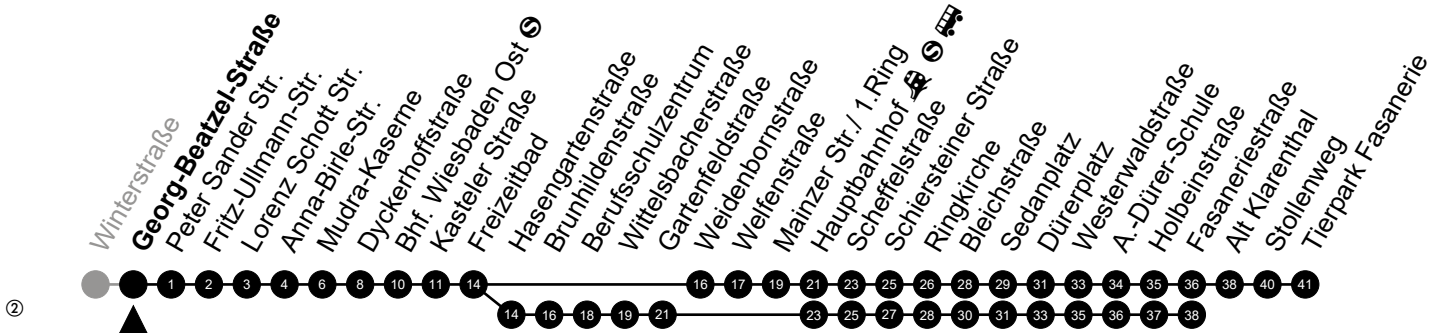

Am 24. und 31.12 Verkehr wie am Samstag.
 Fahrpläne unter www.eswe-verkehr.de oder in der RMV-Auskunft abrufbar.

A = fährt bis Hauptbahnhof

B = fährt bis Fasaneriestraße

33

Georg-Beatzel-Straße Richtung: Tierpark Fasanerie