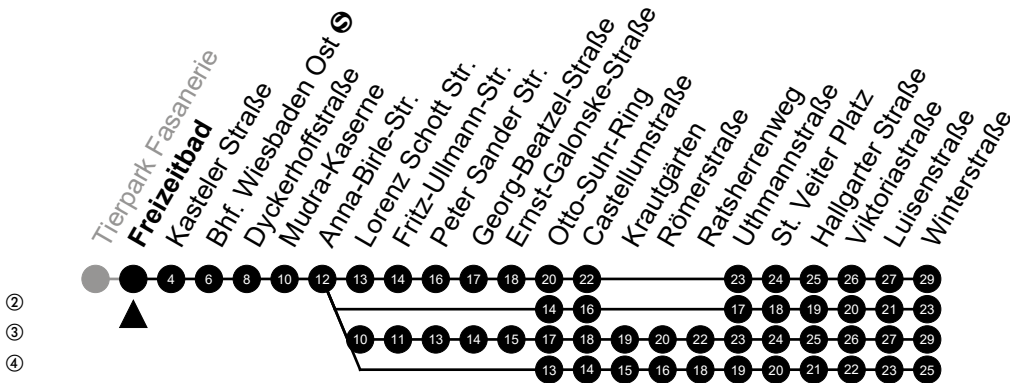

Am 24. und 31.12 Verkehr wie am Samstag.
Fahrpläne unter www.eswe-verkehr.de oder in der RMV-Auskunft abrufbar.

33

Brunhildenstraße Richtung: Kostheim

②
③
④

🕒	Montag - Freitag	Samstag	Sonn-/Feiertag	🕒
4	-	-	-	4
5	22 ^② 52 ^②	-	-	5
6	17 ^②	20	20 ^③	6
7	-	20 ^②	20 ^③	7
8	-	20 ^④	20 ^③	8
9	-	-	20 ^③	9
10	-	-	20 ^③	10
11	-	-	20	11
12	-	-	05 35 ^③	12
13	-	-	35 ^③	13
14	-	-	35 ^③	14
15	-	-	35 ^③	15
16	-	-	35 ^③	16
17	-	-	35 ^③	17
18	-	-	35 ^③	18
19	-	-	35 ^③	19
20	-	35	32	20
21	20	20	20	21
22	20	20	20	22
23	20	20	20	23

Am 24. und 31.12 Verkehr wie am Samstag.
Fahrpläne unter www.eswe-verkehr.de oder in der RMV-Auskunft abrufbar.

33

Freizeitbad Richtung: Kostheim

🕒	Montag - Freitag	Samstag	Sonn-/Feiertag	🕒
4	-	-	-	4
5	23 53	-	-	5
6	18 34	22 ^③	22 ^④	6
7	04 34 42 ^S	22	22 ^④	7
8	04 34	22 ^②	22 ^④	8
9	04 ^② 34	03 33 ^②	22 ^④	9
10	04 ^② 34	03 ^② 33 ^②	22 ^④	10
11	04 ^② 34	03 ^② 33	22 ^③	11
12	04 ^② 34	03 ^② 33 ^②	06 ^③ 36 ^④	12
13	04 ^② 34	03 ^② 33 ^②	36 ^④	13
14	04 ^② 34	03 ^② 33 ^②	36 ^④	14
15	04 ^② 34	03 ^② 33 ^②	36 ^④	15
16	04 ^② 34	03 ^② 33 ^②	36 ^④	16
17	04 ^② 34	03 ^② 33 ^②	36 ^④	17
18	04 ^② 34	03 ^② 33 ^②	36 ^④	18
19	04 ^② 34	03 ^② 33 ^②	36 ^④	19
20	04 ^② 34	03 ^② 37 ^③	34 ^③	20
21	22 ^③	22 ^③	22 ^③	21
22	22 ^③	22 ^③	22 ^③	22
23	22 ^③	22 ^③	22 ^③	23