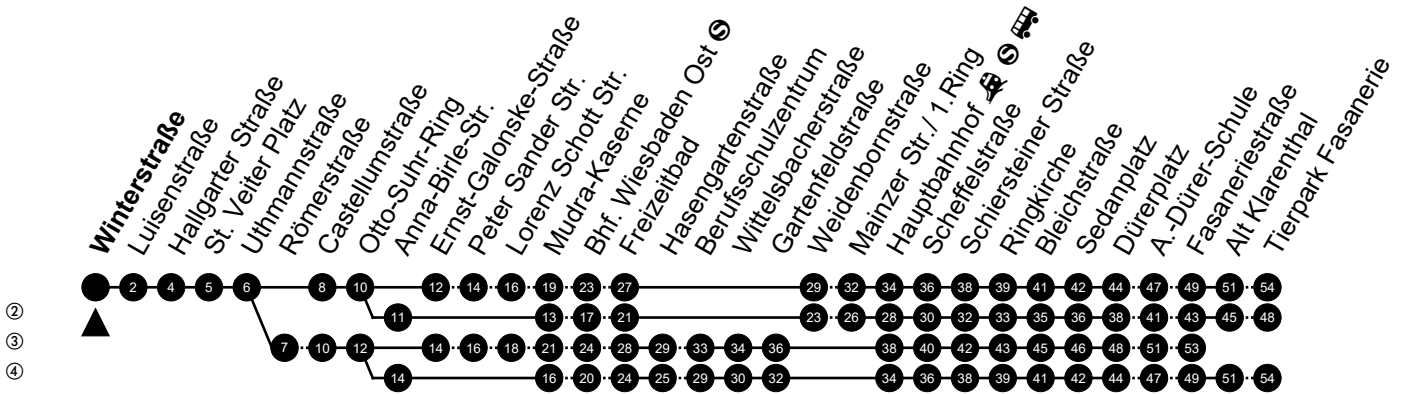

Am 24. und 31.12 Verkehr wie am Samstag.
Fahrpläne unter www.eswe-verkehr.de oder in der RMV-Auskunft abrufbar.

S = an Schultagen

33

Winterstraße

Richtung: Tierpark Fasanerie

②
③
④

🕒	Montag - Freitag	Samstag	Sonn-/Feiertag	🕒
4	-	-	-	4
5	10 _A 46	06 ^③	59 ^③	5
6	11 37 ^② 51	06 ^③	-	6
7	04 ^S ② 10 ^S ② 14 37 ^② 58 ^②	12 ^④ 38 _A	05 ^④	7
8	22 58 ^②	14 ^② 44 _A ^②	05 ^④	8
9	22 58 ^②	14 ^② 44 _A ^②	05 ^④	9
10	22 58 ^②	14 ^② 44 _A ^②	05 ^④	10
11	22 58 ^②	14 ^② 44 ^②	05 ^④	11
12	22 58 ^②	08 44 ^②	10 ^④ 40 ^④	12
13	22 58 ^②	14 ^② 44 ^②	10 ^④	13
14	22 52	08 44 ^②	10 ^④	14
15	22 52	14 ^② 44 ^②	10 ^④	15
16	22 52	08 44 ^②	10 ^④	16
17	22 52	14 ^② 44 ^②	10 ^④	17
18	28 ^② 52	14 ^② 44 ^②	10 ^④	18
19	28 _A ^②	14 ^② 44 _A ^②	10 ^④	19
20	07 _A	07 _A	04 ^③	20
21	04 ^③	04 ^③	04 ^③	21
22	04 ^③	04 ^③	04 ^③	22
23	04 ^③	04 ^③	04 ^③	23
0	04 _C ^③	04 _C ^③	04 _C ^③	0