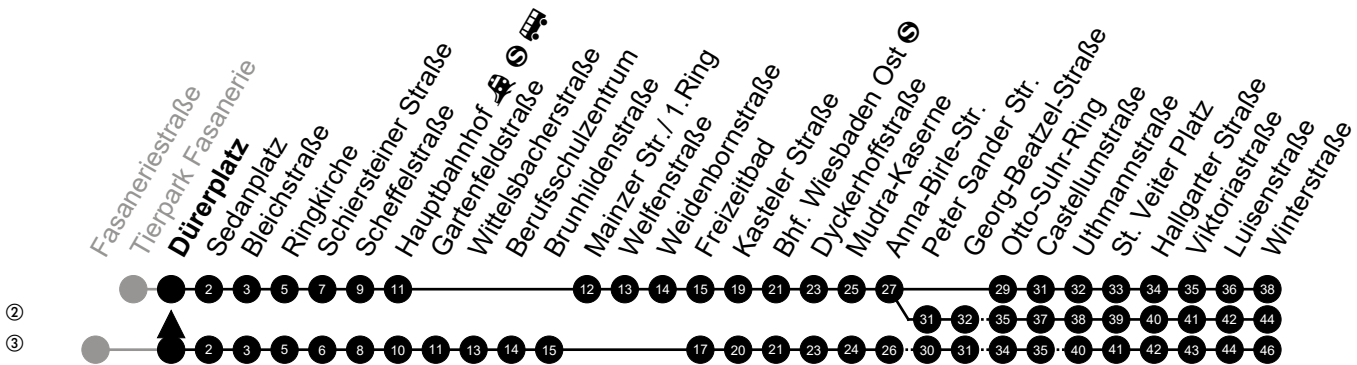

33

Dürerplatz Richtung: Kostheim

🕒	Montag - Freitag	Samstag	Sonn-/Feiertag	🕒
4	-	-	-	4
5	04^③ 34^③ 59^③	-	-	5
6	19^② 49^②	05^③	05	6
7	19^② 27^{S②} 49^②	05^③	05	7
8	19^② 49	05 48^②	05 35_A	8
9	19^② 49	18 48	05 35_A	9
10	19^② 49	18 48	05 35_A	10
11	19^② 49	18^② 48	05^③ 35_A	11
12	19^② 49	18 48	17 47_A	12
13	19^② 49	18 48	17 47_A	13
14	19^② 49	18 48	17 47_A	14
15	19^② 49	18 48	17 47_A	15
16	19^② 49	18 48	17 47_A	16
17	19^② 49	18 48	17 47_A	17
18	19^② 49	18 48	17 47_A	18
19	19^② 49	18 48	17 47_A	19
20	19^②	20^③	17^③	20
21	05^③	05^③	05^③	21
22	05^③	05^③	05^③	22
23	05^③	05^③	05^③	23
0	05_A	05_A	05_A	0

Am 24. und 31.12 Verkehr wie am Samstag.
Fahrpläne unter www.eswe-verkehr.de oder in der RMV-Auskunft abrufbar.

A = fährt bis Hauptbahnhof

S = an Schultagen