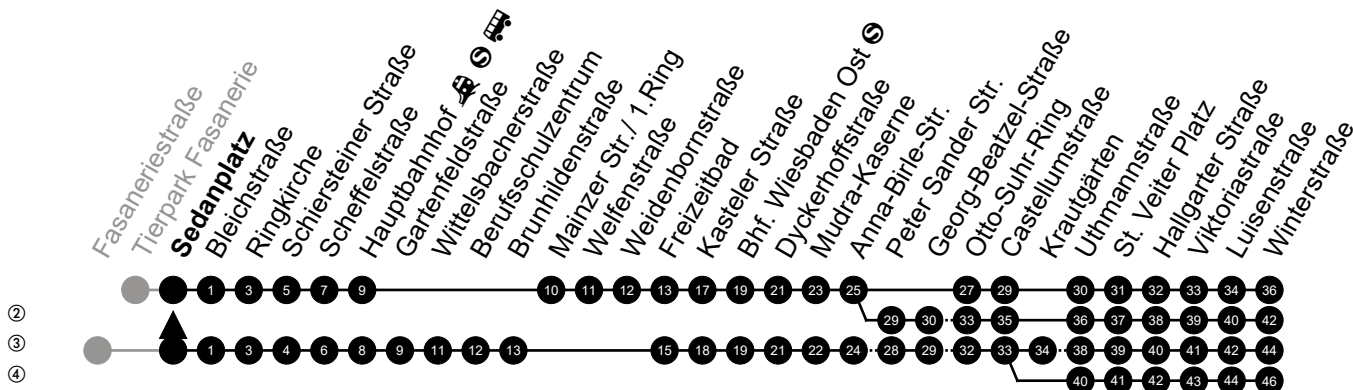

Am 24. und 31.12 Verkehr wie am Samstag.
Fahrpläne unter www.eswe-verkehr.de oder in der RMV-Auskunft abrufbar.

A = fährt bis Hauptbahnhof

S = an Schultagen

33

Sedanplatz Richtung: Kostheim

🕒	Montag - Freitag	Samstag	Sonn-/Feiertag	🕒
4	-	-	-	4
5	06 ^④ 36 ^④	-	-	5
6	01 ^④ 21 ^② 51 ^②	07 ^③	07	6
7	21 ^② 29 ^{S②} 51 ^②	07 ^④	07	7
8	21 ^② 51	07 50 ^②	07 37 _A	8
9	21 ^② 51	20 50	07 37 _A	9
10	21 ^② 51	20 50	07 37 _A	10
11	21 ^② 51	20 ^② 50	07 ^③ 37 _A	11
12	21 ^② 51	20 50	19 49 _A	12
13	21 ^② 51	20 50	19 49 _A	13
14	21 ^② 51	20 50	19 49 _A	14
15	21 ^② 51	20 50	19 49 _A	15
16	21 ^② 51	20 50	19 49 _A	16
17	21 ^② 51	20 50	19 49 _A	17
18	21 ^② 51	20 50	19 49 _A	18
19	21 ^② 51	20 50	19 49 _A	19
20	21 ^②	22 ^③	19 ^③	20
21	07 ^③	07 ^③	07 ^③	21
22	07 ^③	07 ^③	07 ^③	22
23	07 ^③	07 ^③	07 ^③	23
0	07 _A	07 _A	07 _A	0

Am 24. und 31.12 Verkehr wie am Samstag.
 Fahrpläne unter www.eswe-verkehr.de oder in der RMV-Auskunft abrufbar.

A = fährt bis Hauptbahnhof

S = an Schultagen

33

Bleichstraße Richtung: Kostheim

②
③
④

🕒	Montag - Freitag	Samstag	Sonn-/Feiertag	🕒
4	-	-	-	4
5	07 ^④ 37 ^④	-	-	5
6	02 ^④ 22 ^② 52 ^②	08 ^③	08	6
7	22 ^② 30 ^{S②} 52 ^②	08 ^④	08	7
8	22 ^② 52	08 51 ^②	08 38 _A	8
9	22 ^② 52	21 51	08 38 _A	9
10	22 ^② 52	21 51	08 38 _A	10
11	22 ^② 52	21 ^② 51	08 ^③ 38 _A	11
12	22 ^② 52	21 51	20 50 _A	12
13	22 ^② 52	21 51	20 50 _A	13
14	22 ^② 52	21 51	20 50 _A	14
15	22 ^② 52	21 51	20 50 _A	15
16	22 ^② 52	21 51	20 50 _A	16
17	22 ^② 52	21 51	20 50 _A	17
18	22 ^② 52	21 51	20 50 _A	18
19	22 ^② 52	21 51	20 50 _A	19
20	22 ^②	23 ^③	20 ^③	20
21	08 ^③	08 ^③	08 ^③	21
22	08 ^③	08 ^③	08 ^③	22
23	08 ^③	08 ^③	08 ^③	23
0	08 _A	08 _A	08 _A	0