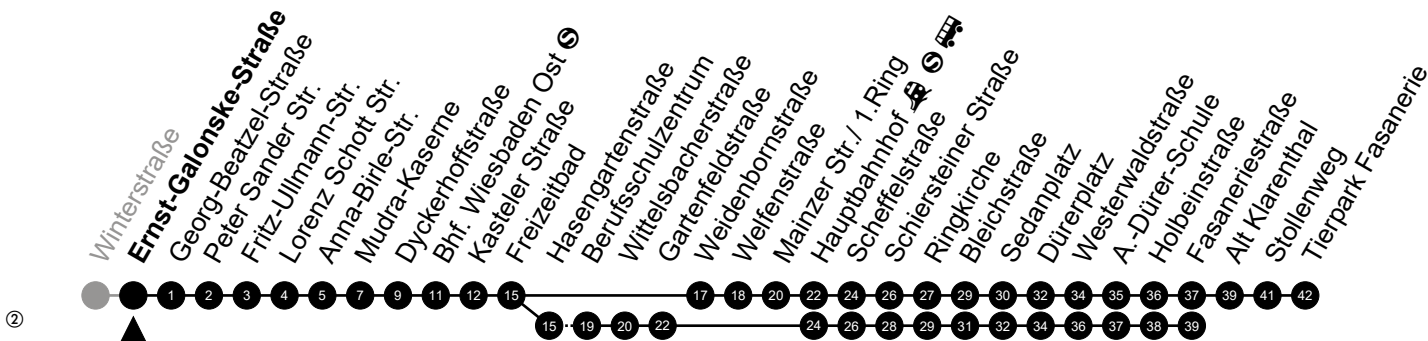

Am 24. und 31.12 Verkehr wie am Samstag.
Fahrpläne unter www.eswe-verkehr.de oder in der RMV-Auskunft abrufbar.

A = fährt bis Hauptbahnhof

B = fährt bis Fasaneriestraße

33

Ernst-Galonske-Straße Richtung: Tierpark Fasanerie