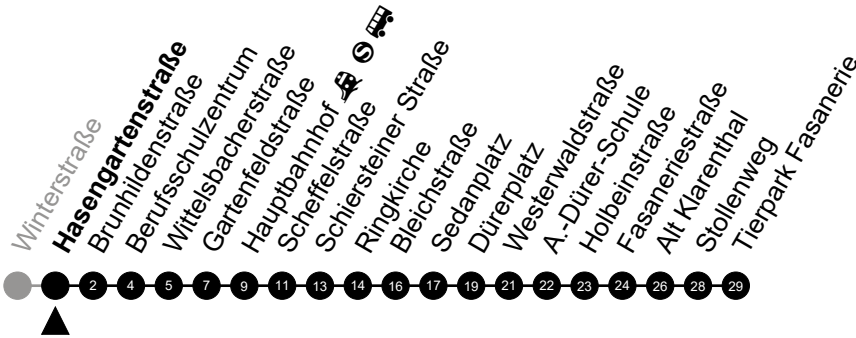

33

Hasengartenstraße

Richtung: Tierpark Fasanerie

🕒	Montag - Freitag	Samstag	Sonn-/Feiertag	🕒
4	-	-	-	4
5	36_A	35_A	-	5
6	06	35_A	28_A	6
7	-	35_A	28	7
8	-	-	28	8
9	-	-	28	9
10	-	-	28	10
11	-	-	28	11
12	-	-	35	12
13	-	-	05 35	13
14	-	-	35	14
15	-	-	35	15
16	-	-	35	16
17	-	-	05 35	17
18	-	-	35	18
19	-	-	35	19
20	33_A	33_A	33_A	20
21	33_A	33_A	33_A	21
22	33_A	33_A	33_A	22
23	33_A	33_A	33_A	23
0	33_B	33_B	33_B	0

Am 24. und 31.12 Verkehr wie am Samstag.
Fahrpläne unter www.eswe-verkehr.de oder in der RMV-Auskunft abrufbar.

A = fährt bis Fasaneriestraße

B = fährt bis Hauptbahnhof