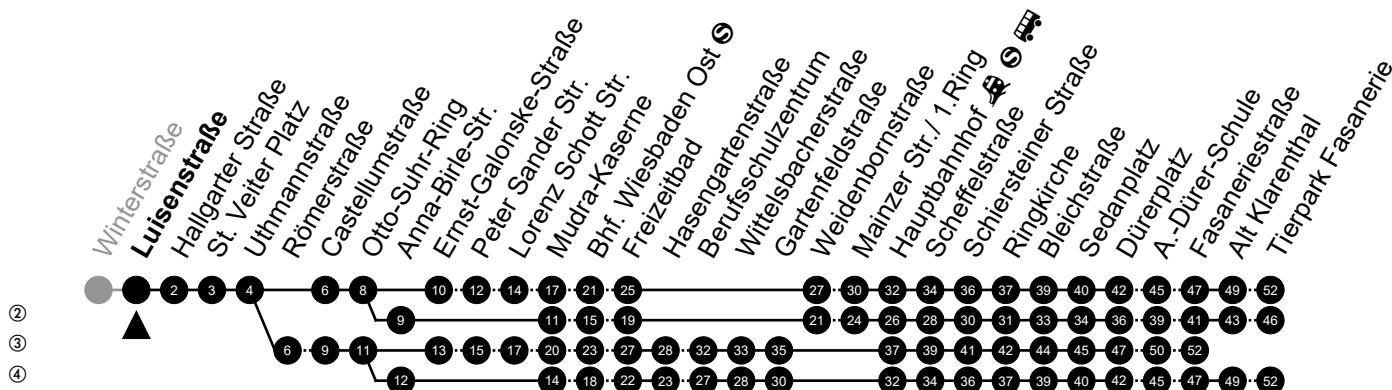

Am 24. und 31.12 Verkehr wie am Samstag.
Fahrpläne unter www.eswe-verkehr.de oder in der RMV-Auskunft abrufbar.

A = fährt bis Fasaneriestraße
C = fährt bis Hauptbahnhof

B = fährt bis Alt Klarenthal
S = an Schultagen

33

Luisenstraße Richtung: Tierpark Fasanerie

🕒	Montag - Freitag	Samstag	Sonn-/Feiertag	🕒
4	-	-	-	4
5	11 _A 47	07 ^③	-	5
6	13 39 ^② 53	07 ^③	00 ^③	6
7	06 ^{S②} 12 ^{S②} 16 39 ^②	13 _A 40 _A	06 ^④	7
8	00 ^② 24	16 ^② 46 ^② _A	06 ^④	8
9	00 ^② 24	16 ^② 46 ^② _A	06 ^④	9
10	00 ^② 24	16 ^② 46 ^② _A	06 ^④	10
11	00 ^② 24	16 ^② 46 ^②	06 ^④	11
12	00 ^② 24	10 46 ^②	12 ^④ 42 ^④	12
13	00 ^② 24	16 ^② 46 ^②	12 ^④	13
14	00 ^② 24 54	10 46 ^②	12 ^④	14
15	24 54	16 ^② 46 ^②	12 ^④	15
16	24 54	10 46 ^②	12 ^④	16
17	24 54	16 ^② 46 ^②	12 ^④	17
18	30 ^② 54	16 ^② 46 ^②	12 ^④	18
19	30 ^② _A	16 ^② 46 ^② _A	12 ^④	19
20	08 _A	08 _A	05 ^③	20
21	05 ^③	05 ^③	05 ^③	21
22	05 ^③	05 ^③	05 ^③	22
23	05 ^③	05 ^③	05 ^③	23
0	05 ^③ _C	05 ^③ _C	05 ^③ _C	0