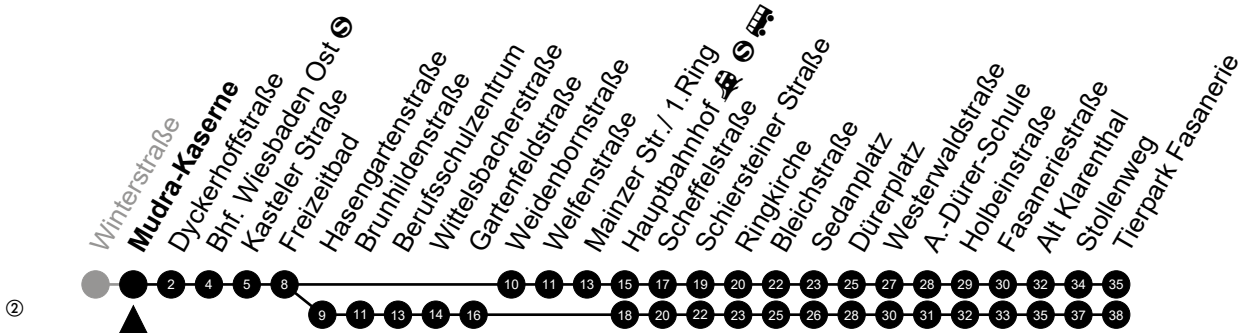

Am 24. und 31.12 Verkehr wie am Samstag.
Fahrpläne unter www.eswe-verkehr.de oder in der RMV-Auskunft abrufbar.

A = fährt bis Alt Klarenthal
S = an Schultagen

B = fährt bis Fasaneriestraße

33

Mudra-Kaserne Richtung: Tierpark Fasanerie