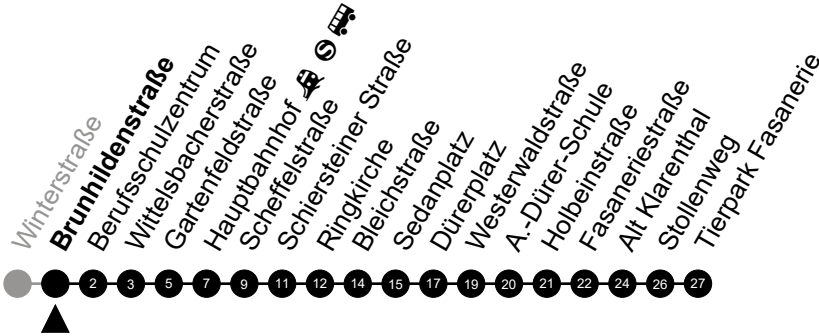

Am 24. und 31.12 Verkehr wie am Samstag.
 Fahrpläne unter www.eswe-verkehr.de oder in der RMV-Auskunft abrufbar.

A = fährt bis Fasaneriestraße

B = fährt bis Hauptbahnhof

33

Brunhildenstraße Richtung: Tierpark Fasanerie