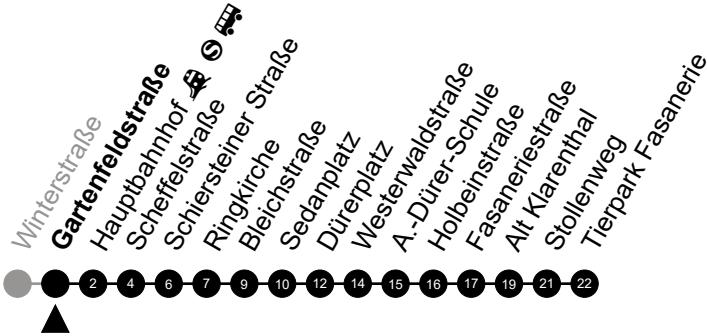

Am 24. und 31.12 Verkehr wie am Samstag.
Fahrpläne unter www.eswe-verkehr.de oder in der RMV-Auskunft abrufbar.

A = fährt bis Fasaneriestraße

B = fährt bis Hauptbahnhof

33

Gartenfeldstraße Richtung: Tierpark Fasanerie