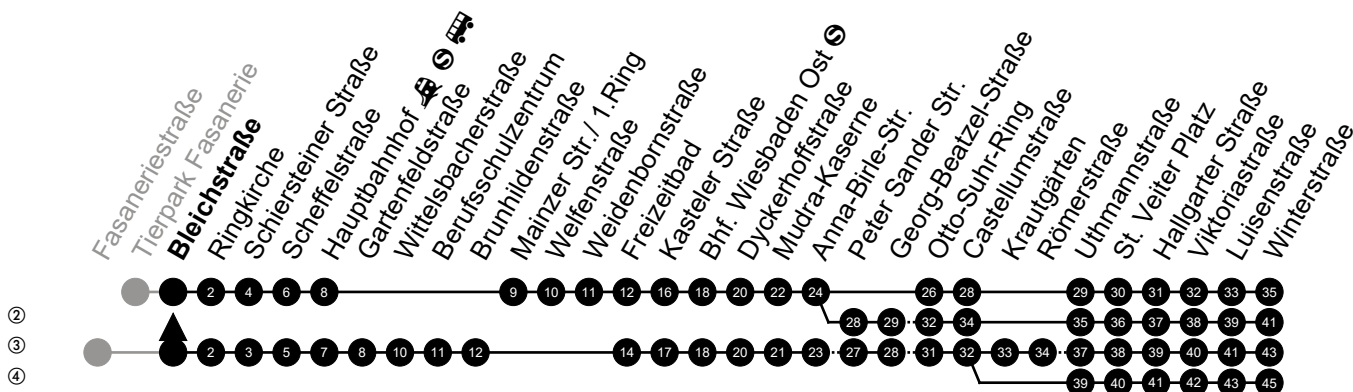

Am 24. und 31.12 Verkehr wie am Samstag.
 Fahrpläne unter www.eswe-verkehr.de oder in der RMV-Auskunft abrufbar.

A = fährt bis Hauptbahnhof

S = an Schultagen

33

Bleichstraße Richtung: Kostheim

②
③
④

🕒	Montag - Freitag	Samstag	Sonn-/Feiertag	🕒
4	-	-	-	4
5	07 ^④ 37 ^④	-	-	5
6	02 ^④ 22 ^② 52 ^②	08 ^③	08	6
7	22 ^② 30 ^{S②} 52 ^②	08 ^④	08	7
8	22 ^② 52	08 51 ^②	08 38 _A	8
9	22 ^② 52	21 51	08 38 _A	9
10	22 ^② 52	21 51	08 38 _A	10
11	22 ^② 52	21 ^② 51	08 ^③ 38 _A	11
12	22 ^② 52	21 51	20 50 _A	12
13	22 ^② 52	21 51	20 50 _A	13
14	22 ^② 52	21 51	20 50 _A	14
15	22 ^② 52	21 51	20 50 _A	15
16	22 ^② 52	21 51	20 50 _A	16
17	22 ^② 52	21 51	20 50 _A	17
18	22 ^② 52	21 51	20 50 _A	18
19	22 ^② 52	21 51	20 50 _A	19
20	22 ^②	23 ^③	20 ^③	20
21	08 ^③	08 ^③	08 ^③	21
22	08 ^③	08 ^③	08 ^③	22
23	08 ^③	08 ^③	08 ^③	23
0	08 _A	08 _A	08 _A	0

Am 24. und 31.12 Verkehr wie am Samstag.
Fahrpläne unter www.eswe-verkehr.de oder in der RMV-Auskunft abrufbar.

A = fährt bis Hauptbahnhof

S = an Schultagen

33

Ringkirche Richtung: Kostheim

🕒	Montag - Freitag	Samstag	Sonn-/Feiertag	🕒
4	-	-	-	4
5	09 ^④ 39 ^④	-	-	5
6	04 ^④ 24 ^② 54 ^②	10 ^③	10	6
7	24 ^② 32 ^{S②} 54 ^②	10 ^④	10	7
8	24 ^② 54	10 53 ^②	10 40 _A	8
9	24 ^② 54	23 53	10 40 _A	9
10	24 ^② 54	23 53	10 40 _A	10
11	24 ^② 54	23 ^② 53	10 ^③ 40 _A	11
12	24 ^② 54	23 53	22 52 _A	12
13	24 ^② 54	23 53	22 52 _A	13
14	24 ^② 54	23 53	22 52 _A	14
15	24 ^② 54	23 53	22 52 _A	15
16	24 ^② 54	23 53	22 52 _A	16
17	24 ^② 54	23 53	22 52 _A	17
18	24 ^② 54	23 53	22 52 _A	18
19	24 ^② 54	23 53	22 52 _A	19
20	24 ^②	25 ^③	22 ^③	20
21	10 ^③	10 ^③	10 ^③	21
22	10 ^③	10 ^③	10 ^③	22
23	10 ^③	10 ^③	10 ^③	23
0	10 _A	10 _A	10 _A	0