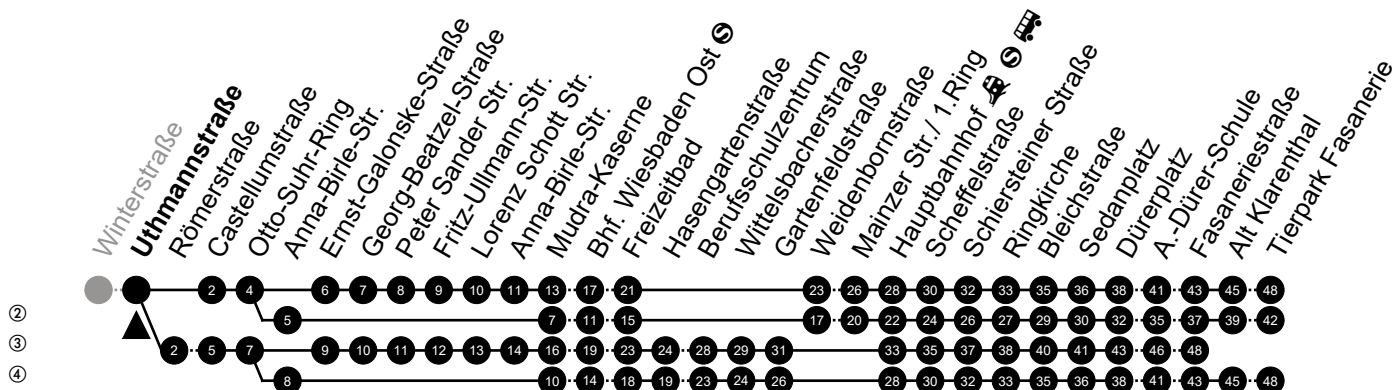

33

Uthmannstraße Richtung: Tierpark Fasanerie

🕒	Montag - Freitag	Samstag	Sonn-/Feiertag	🕒
4	-	-	-	4
5	15_A 51	11^③	-	5
6	17 43^② 57	11^③	04^③	6
7	10^{S②} 16^{S②} 20 43^②	17^④ 44_A	10^④	7
8	04^② 28	20^② 50^②_A	10^④	8
9	04^② 28	20^② 50^②_A	10^④	9
10	04^② 28	20^② 50^②_A	10^④	10
11	04^② 28	20^② 50^②	10^④	11
12	04^② 28	14 50^②	16^④ 46^④	12
13	04^② 28	20^② 50^②	16^④	13
14	04^② 28 58	14 50^②	16^④	14
15	28 58	20^② 50^②	16^④	15
16	28 58	14 50^②	16^④	16
17	28 58	20^② 50^②	16^④	17
18	34^② 58	20^② 50^②	16^④	18
19	34^②_A	20^② 50^②_A	16^④	19
20	12_A	12_A	09^③	20
21	09^③	09^③	09^③	21
22	09^③	09^③	09^③	22
23	09^③	09^③	09^③	23
0	09^③_C	09^③_C	09^③_C	0

Am 24. und 31.12 Verkehr wie am Samstag.
Fahrpläne unter www.eswe-verkehr.de oder in der RMV-Auskunft abrufbar.

A = fährt bis Fasaneriestraße
C = fährt bis Hauptbahnhof

B = fährt bis Alt Klarenthal
S = an Schultagen