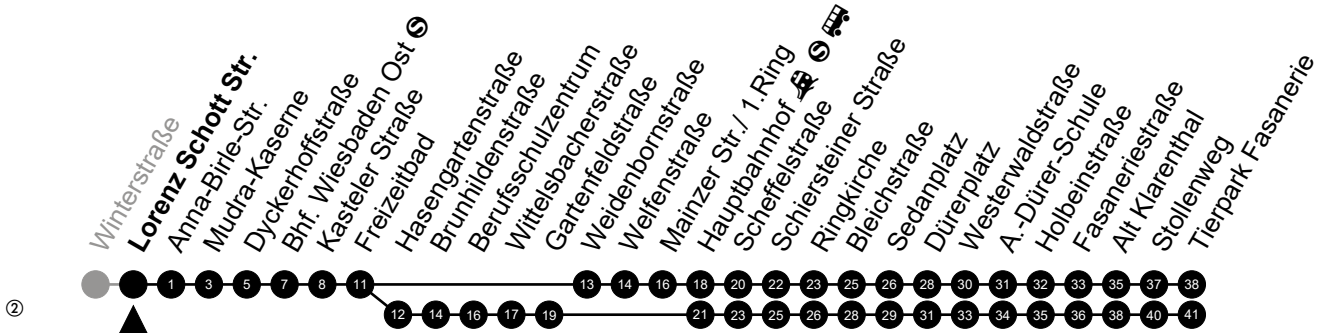

Am 24. und 31.12 Verkehr wie am Samstag.
Fahrpläne unter www.eswe-verkehr.de oder in der RMV-Auskunft abrufbar.

A = fährt bis Fasaneriestraße

B = fährt bis Hauptbahnhof

33

Lorenz Schott Str.

Richtung: Tierpark Fasanerie