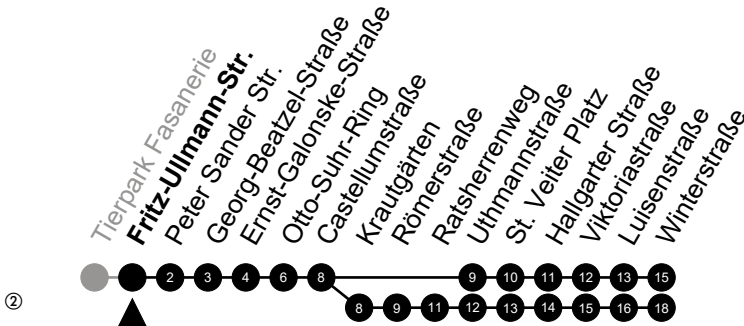

33

Fritz-Ullmann-Str. Richtung: Kostheim

②

🕒	Montag - Freitag	Samstag	Sonn-/Feiertag	🕒
4	-	-	-	4
5	37	-	-	5
6	07 32 48	33^②	-	6
7	18 49 57^S	33	-	7
8	19 49	-	-	8
9	48	17	-	9
10	48	-	-	10
11	48	47	33^②	11
12	48	-	19^②	12
13	48	-	-	13
14	48	-	-	14
15	49	-	-	15
16	49	-	-	16
17	49	-	-	17
18	48	-	-	18
19	48	-	-	19
20	48	48^②	45^②	20
21	33^②	33^②	33^②	21
22	33^②	33^②	33^②	22
23	33^②	33^②	33^②	23

Am 24. und 31.12 Verkehr wie am Samstag.
Fahrpläne unter www.eswe-verkehr.de oder in der RMV-Auskunft abrufbar.

S = an Schultagen