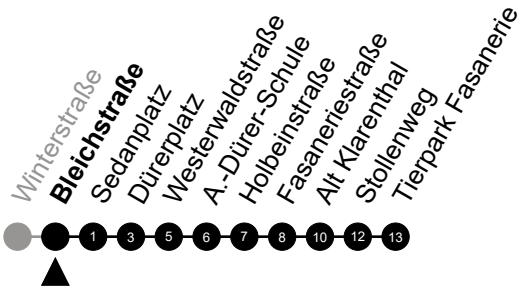

Am 24. und 31.12 Verkehr wie am Samstag.

Fahrpläne unter www.eswe-verkehr.de oder in der RMV-Auskunft abrufbar.

A = fährt bis Fasaneriestraße

B = fährt bis Alt Klarenthal

S = an Schultagen

33

Bleichstraße

Richtung: Tierpark Fasanerie