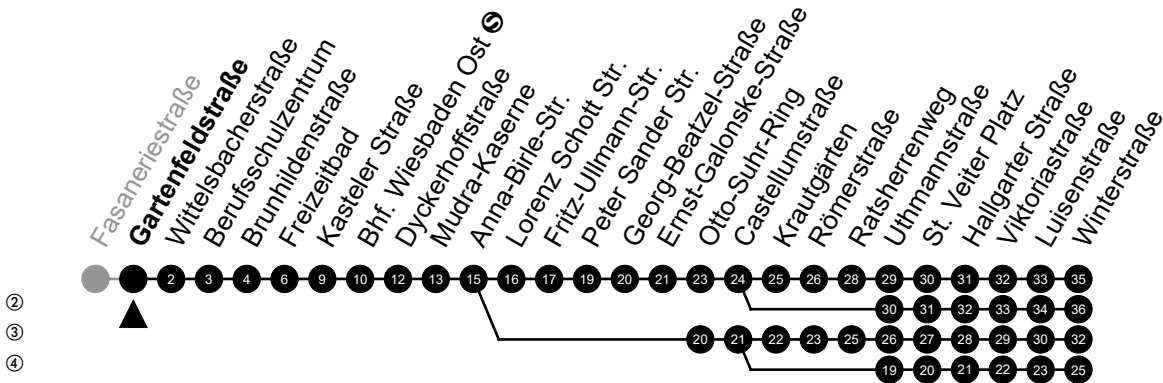

Am 24. und 31.12 Verkehr wie am Samstag.
 Fahrpläne unter www.eswe-verkehr.de oder in der RMV-Auskunft abrufbar.

S = an Schultagen

33

Weidenbornstraße Richtung: Kostheim

🕒	Montag - Freitag	Samstag	Sonn-/Feiertag	🕒
4	-	-	-	4
5	-	-	-	5
6	33	-	-	6
7	03 33 41 ^S	-	-	7
8	03 33	-	-	8
9	03 ^② 33	02 32 ^②	-	9
10	03 ^② 33	02 ^② 32 ^②	-	10
11	03 ^② 33	02 ^② 32	-	11
12	03 ^② 33	02 ^② 32 ^②	-	12
13	03 ^② 33	02 ^② 32 ^②	-	13
14	03 ^② 33	02 ^② 32 ^②	-	14
15	03 ^② 33	02 ^② 32 ^②	-	15
16	03 ^② 33	02 ^② 32 ^②	-	16
17	03 ^② 33	02 ^② 32 ^②	-	17
18	03 ^② 33	02 ^② 32 ^②	-	18
19	03 ^② 33	02 ^② 32 ^②	-	19
20	03 ^② 33	02 ^②	-	20
21	-	-	-	21
22	-	-	-	22
23	-	-	-	23

Am 24. und 31.12 Verkehr wie am Samstag.
 Fahrpläne unter www.eswe-verkehr.de oder in der RMV-Auskunft abrufbar.

S = an Schultagen

33

Gartenfeldstraße Richtung: Kostheim

🕒	Montag - Freitag	Samstag	Sonn-/Feiertag	🕒
4	-	-	-	4
5	16 ^② 46 ^②	-	-	5
6	11 ^②	16	16 ^③	6
7	-	16 ^②	16 ^③	7
8	-	16 ^④	16 ^③	8
9	-	-	16 ^③	9
10	-	-	16 ^③	10
11	-	-	16 59	11
12	-	-	29 ^③	12
13	-	-	29 ^③	13
14	-	-	29 ^③	14
15	-	-	29 ^③	15
16	-	-	29 ^③	16
17	-	-	29 ^③	17
18	-	-	29 ^③	18
19	-	-	29 ^③	19
20	-	31	28	20
21	16	16	16	21
22	16	16	16	22
23	16	16	16	23