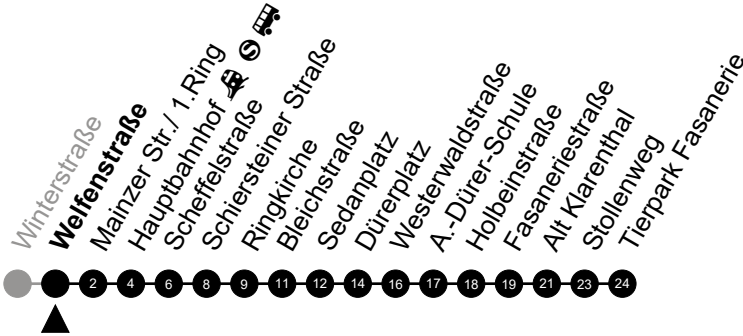

33

Welfenstraße

Richtung: Tierpark Fasanerie

🕒	Montag - Freitag	Samstag	Sonn-/Feiertag	🕒
4	-	-	-	4
5	-	-	-	5
6	41	-	-	6
7	01 21 28^S_A 34^S_B 44	-	-	7
8	01 22 52	08_B 38	-	8
9	22 52	08_B 38	-	9
10	22 52	08_B 38	-	10
11	22 52	08_B 38	-	11
12	22 52	08 38	-	12
13	22 52	08 38	-	13
14	22 52	08 38	-	14
15	22 52	08 38	-	15
16	22 52	08 38	-	16
17	22 52	08 38	-	17
18	22 52	08 38	-	18
19	22 52_B	08 38	-	19
20	-	08_B	-	20
21	-	-	-	21
22	-	-	-	22
23	-	-	-	23

Am 24. und 31.12 Verkehr wie am Samstag.
Fahrpläne unter www.eswe-verkehr.de oder in der RMV-Auskunft abrufbar.

A = fährt bis Alt Klarenthal
S = an Schultagen

B = fährt bis Fasaneriestraße