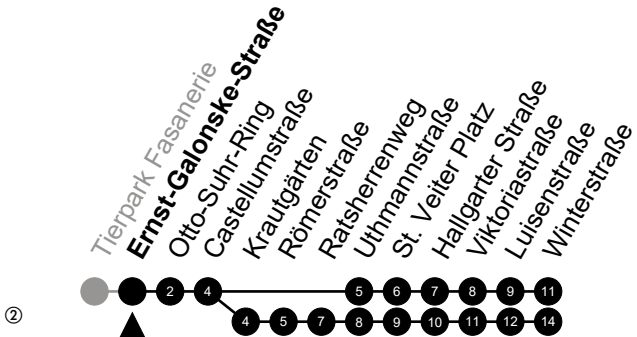

Am 24. und 31.12 Verkehr wie am Samstag.
Fahrpläne unter www.eswe-verkehr.de oder in der RMV-Auskunft abrufbar.

S = an Schultagen

33

Ernst-Galonske-Straße

Richtung: Kostheim

🕒	Montag - Freitag	Samstag	Sonn-/Feiertag	🕒
4	-	-	-	4
5	41	-	-	5
6	11 36 52	37 ^②	-	6
7	22 53	37	-	7
8	01 ^S 23 53	-	-	8
9	52	21	-	9
10	52	-	-	10
11	52	51	37 ^②	11
12	52	-	23 ^②	12
13	52	-	-	13
14	52	-	-	14
15	53	-	-	15
16	53	-	-	16
17	53	-	-	17
18	52	-	-	18
19	52	-	-	19
20	52	52 ^②	49 ^②	20
21	37 ^②	37 ^②	37 ^②	21
22	37 ^②	37 ^②	37 ^②	22
23	37 ^②	37 ^②	37 ^②	23