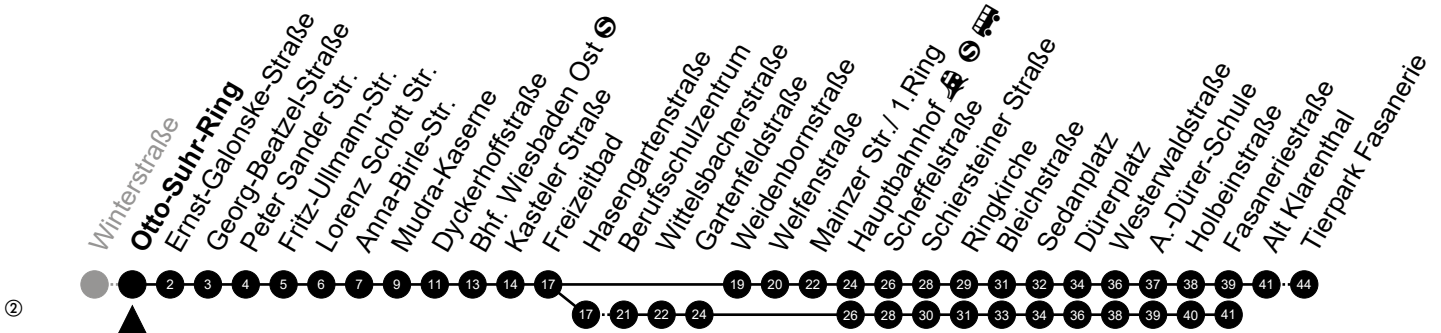

Am 24. und 31.12 Verkehr wie am Samstag.
Fahrpläne unter www.eswe-verkehr.de oder in der RMV-Auskunft abrufbar.

A = fährt bis Alt Klarenthal
S = an Schultagen

B = fährt bis Fasaneriestraße

33

Otto-Suhr-Ring Richtung: Tierpark Fasanerie