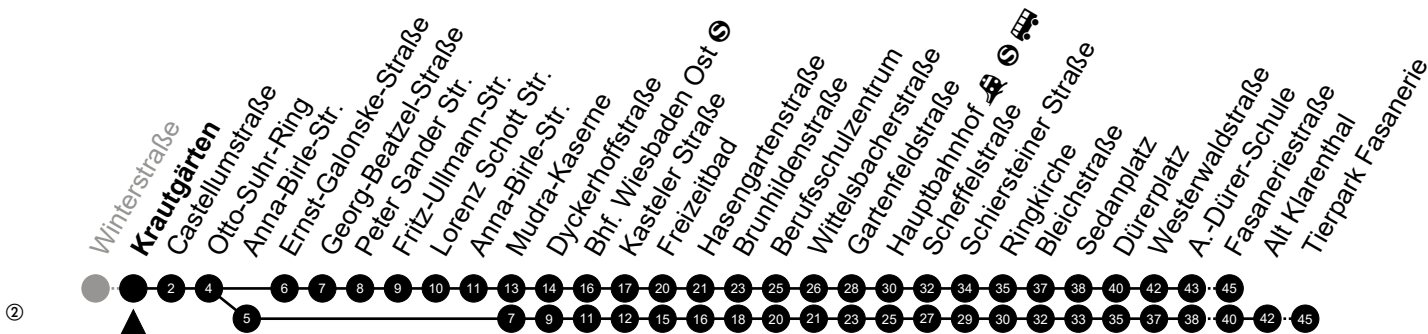

Am 24. und 31.12 Verkehr wie am Samstag.
Fahrpläne unter www.eswe-verkehr.de oder in der RMV-Auskunft abrufbar.

A = fährt bis Hauptbahnhof

B = fährt bis Fasaneriestraße

33

Krautgärten Richtung: Tierpark Fasanerie