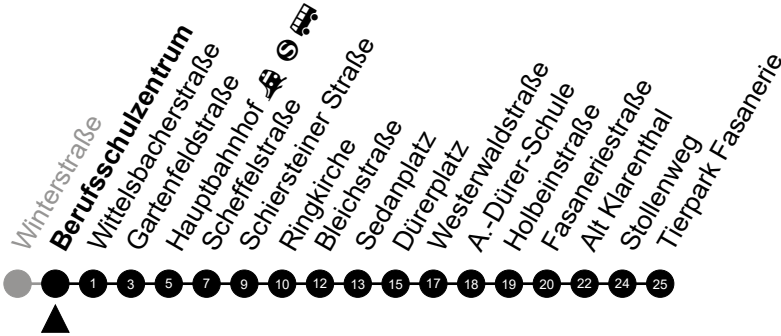

Am 24. und 31.12 Verkehr wie am Samstag.
 Fahrpläne unter www.eswe-verkehr.de oder in der RMV-Auskunft abrufbar.

A = fährt bis Fasaneriestraße

B = fährt bis Hauptbahnhof

33

Berufsschulzentrum Richtung: Tierpark Fasanerie