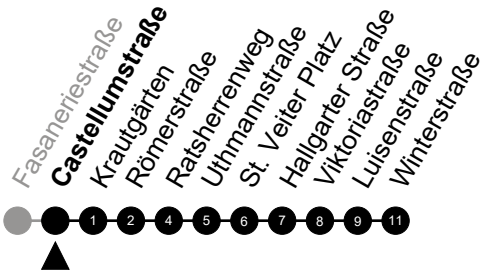

33

Castellumstraße Richtung: Kostheim

🕒	Montag - Freitag	Samstag	Sonn-/Feiertag	🕒
4	-	-	-	4
5	-	-	-	5
6	-	40	33	6
7	-	-	33	7
8	-	-	33	8
9	-	-	33	9
10	-	-	33	10
11	-	-	40	11
12	-	-	26 50	12
13	-	-	50	13
14	-	-	50	14
15	-	-	50	15
16	-	-	50	16
17	-	-	50	17
18	-	-	50	18
19	-	-	50	19
20	-	55	52	20
21	40	40	40	21
22	40	40	40	22
23	40	40	40	23

Am 24. und 31.12 Verkehr wie am Samstag.
Fahrpläne unter www.eswe-verkehr.de oder in der RMV-Auskunft abrufbar.