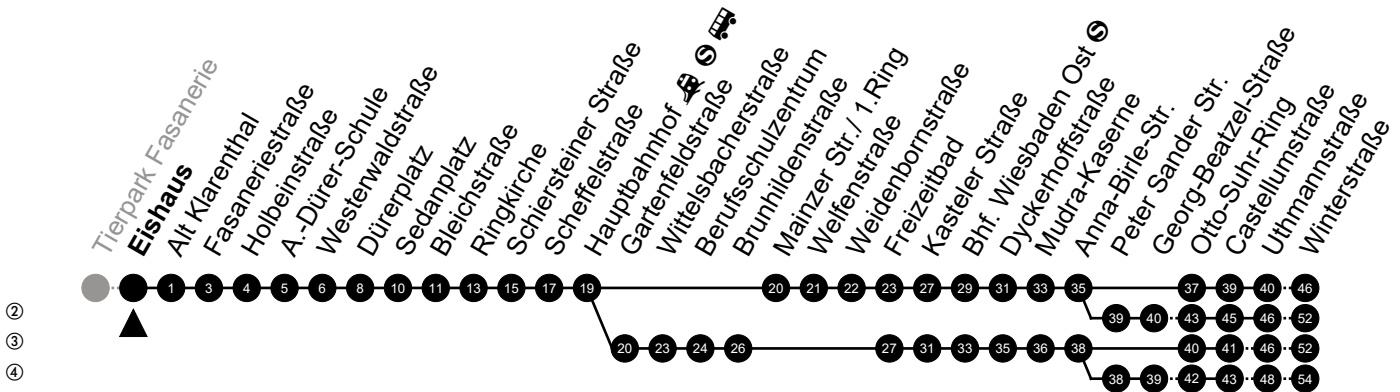

Am 24. und 31.12 Verkehr wie am Samstag.
Fahrpläne unter www.eswe-verkehr.de oder in der RMV-Auskunft abrufbar.

A = fährt bis Hauptbahnhof

33

Stollenweg Richtung: Kostheim

②
③
④

🕒	Montag - Freitag	Samstag	Sonn-/Feiertag	🕒
4	-	-	-	4
5	-	-	-	5
6	40 ^②	-	-	6
7	10 ^② 40 ^②	-	56 ^③	7
8	10 ^② 40	-	26 _A 56 ^③	8
9	10 ^② 40	09	26 _A 56 ^③	9
10	10 ^② 40	09	26 _A 56 ^④	10
11	10 ^② 40	09 ^②	26 _A	11
12	10 ^② 40	09 39	08 ^③ 38 _A	12
13	10 ^② 40	09 39	08 ^③ 38 _A	13
14	10 ^② 40	09 39	08 ^③ 38 _A	14
15	10 ^② 40	09 39	08 ^③ 38 _A	15
16	10 ^② 40	09 39	08 ^③ 38 _A	16
17	10 ^② 40	09 39	08 ^③ 38 _A	17
18	10 ^② 40	09 39	08 ^③ 38 _A	18
19	10 ^② 40	09 39	08 ^③ 38 _A	19
20	10 ^②	11 ^④	08 ^④	20
21	-	-	-	21
22	-	-	-	22
23	-	-	-	23

Am 24. und 31.12 Verkehr wie am Samstag.
Fahrpläne unter www.eswe-verkehr.de oder in der RMV-Auskunft abrufbar.

A = fährt bis Hauptbahnhof

33

Eishaus Richtung: Kostheim

🕒	Montag - Freitag	Samstag	Sonn-/Feiertag	🕒
4	-	-	-	4
5	-	-	-	5
6	41 ^②	-	-	6
7	11 ^② 41 ^②	-	57 ^③	7
8	11 ^② 41	-	27 _A 57 ^③	8
9	11 ^② 41	10	27 _A 57 ^③	9
10	11 ^② 41	10	27 _A 57 ^④	10
11	11 ^② 41	10 ^②	27 _A	11
12	11 ^② 41	10 40	09 ^③ 39 _A	12
13	11 ^② 41	10 40	09 ^③ 39 _A	13
14	11 ^② 41	10 40	09 ^③ 39 _A	14
15	11 ^② 41	10 40	09 ^③ 39 _A	15
16	11 ^② 41	10 40	09 ^③ 39 _A	16
17	11 ^② 41	10 40	09 ^③ 39 _A	17
18	11 ^② 41	10 40	09 ^③ 39 _A	18
19	11 ^② 41	10 40	09 ^③ 39 _A	19
20	11 ^②	12 ^④	09 ^④	20
21	-	-	-	21
22	-	-	-	22
23	-	-	-	23