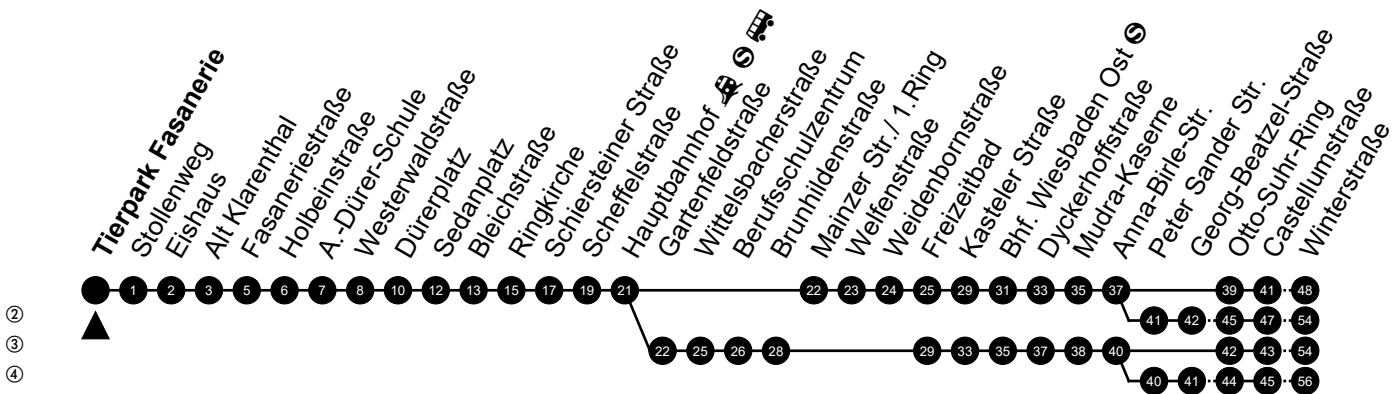

33

Tierpark Fasanerie Richtung: Kostheim

②
③
④

🕒	Montag - Freitag	Samstag	Sonn-/Feiertag	🕒
4	-	-	-	4
5	-	-	-	5
6	39 ^②	-	-	6
7	09 ^② 39 ^②	-	55 ^③	7
8	09 ^② 39	-	25 _A 55 ^③	8
9	09 ^② 39	08	25 _A 55 ^③	9
10	09 ^② 39	08	25 _A 55 ^④	10
11	09 ^② 39	08 ^②	25 _A	11
12	09 ^② 39	08 38	07 ^③ 37 _A	12
13	09 ^② 39	08 38	07 ^③ 37 _A	13
14	09 ^② 39	08 38	07 ^③ 37 _A	14
15	09 ^② 39	08 38	07 ^③ 37 _A	15
16	09 ^② 39	08 38	07 ^③ 37 _A	16
17	09 ^② 39	08 38	07 ^③ 37 _A	17
18	09 ^② 39	08 38	07 ^③ 37 _A	18
19	09 ^② 39	08 38	07 ^③ 37 _A	19
20	09 ^②	10 ^④	07 ^④	20
21	-	-	-	21
22	-	-	-	22
23	-	-	-	23

Am 24. und 31.12 Verkehr wie am Samstag.
Fahrpläne unter www.eswe-verkehr.de oder in der RMV-Auskunft abrufbar.

A = fährt bis Hauptbahnhof

33

Stollenweg Richtung: Kostheim

②
③
④

🕒	Montag - Freitag	Samstag	Sonn-/Feiertag	🕒
4	-	-	-	4
5	-	-	-	5
6	40 ^②	-	-	6
7	10 ^② 40 ^②	-	56 ^③	7
8	10 ^② 40	-	26 _A 56 ^③	8
9	10 ^② 40	09	26 _A 56 ^③	9
10	10 ^② 40	09	26 _A 56 ^④	10
11	10 ^② 40	09 ^②	26 _A	11
12	10 ^② 40	09 39	08 ^③ 38 _A	12
13	10 ^② 40	09 39	08 ^③ 38 _A	13
14	10 ^② 40	09 39	08 ^③ 38 _A	14
15	10 ^② 40	09 39	08 ^③ 38 _A	15
16	10 ^② 40	09 39	08 ^③ 38 _A	16
17	10 ^② 40	09 39	08 ^③ 38 _A	17
18	10 ^② 40	09 39	08 ^③ 38 _A	18
19	10 ^② 40	09 39	08 ^③ 38 _A	19
20	10 ^②	11 ^④	08 ^④	20
21	-	-	-	21
22	-	-	-	22
23	-	-	-	23