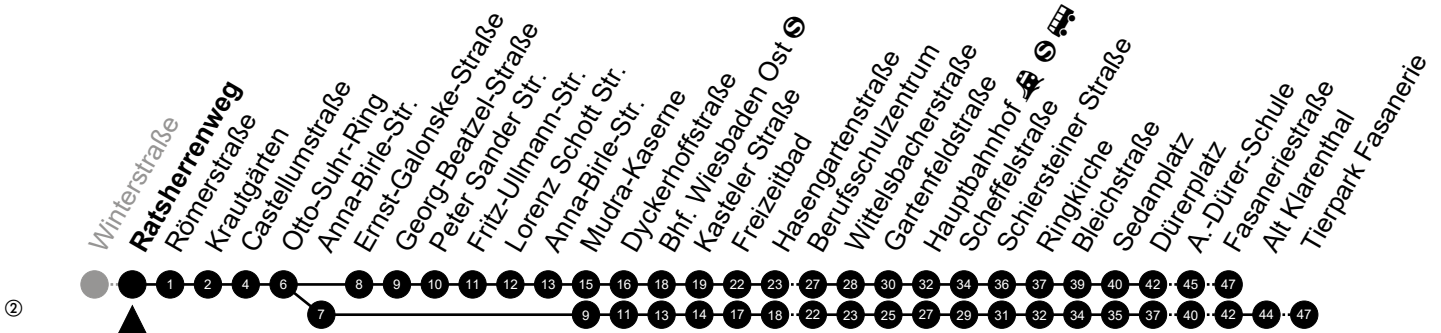

33

Ratsherrenweg

Richtung: Tierpark Fasanerie

🕒	Montag - Freitag	Samstag	Sonn-/Feiertag	🕒
4	-	-	-	4
5	-	12	-	5
6	-	12	05	6
7	-	18[ⓑ]	11[ⓐ]	7
8	-	-	11[ⓐ]	8
9	-	-	11[ⓐ]	9
10	-	-	11[ⓐ]	10
11	-	-	11[ⓐ]	11
12	-	-	17[ⓐ] 47[ⓐ]	12
13	-	-	17[ⓐ]	13
14	-	-	17[ⓐ]	14
15	-	-	17[ⓐ]	15
16	-	-	17[ⓐ]	16
17	-	-	17[ⓐ]	17
18	-	-	17[ⓐ]	18
19	-	-	17[ⓐ]	19
20	-	-	10	20
21	10	10	10	21
22	10	10	10	22
23	10	10	10	23
0	10_A	10_A	10_A	0

Am 24. und 31.12 Verkehr wie am Samstag.
Fahrpläne unter www.eswe-verkehr.de oder in der RMV-Auskunft abrufbar.

A = fährt bis Hauptbahnhof

B = fährt bis Fasaneriestraße