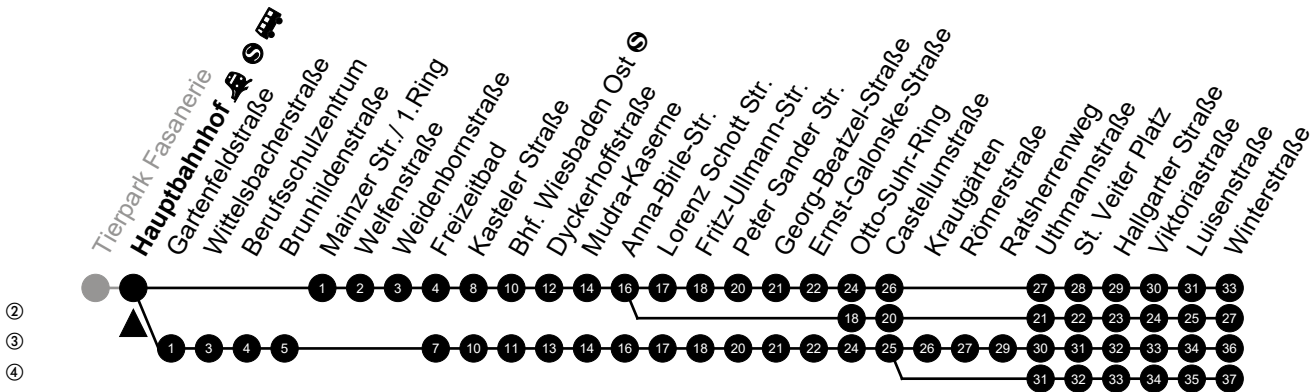

Am 24. und 31.12 Verkehr wie am Samstag.
Fahrpläne unter www.eswe-verkehr.de oder in der RMV-Auskunft abrufbar.

A = fährt bis Hauptbahnhof

S = an Schultagen

33

Hauptbahnhof Richtung: Kostheim

②
③
④

🕒	Montag - Freitag	Samstag	Sonn-/Feiertag	🕒
4	-	-	-	4
5	15 ^④ 45 ^④	-	-	5
6	10 ^④ 30	15 ^③	15	6
7	00 30 38 ^S	15 ^④	15	7
8	00 30	15 59	15	8
9	00 ^② 30	29 ^② 59 ^②	15	9
10	00 ^② 30	29 ^② 59 ^②	15	10
11	00 ^② 30	29 59 ^②	15 ^③ 58 ^③	11
12	00 ^② 30	29 ^② 59 ^②	28	12
13	00 ^② 30	29 ^② 59 ^②	28	13
14	00 ^② 30	29 ^② 59 ^②	28	14
15	00 ^② 30	29 ^② 59 ^②	28	15
16	00 ^② 30	29 ^② 59 ^②	28	16
17	00 ^② 30	29 ^② 59 ^②	28	17
18	00 ^② 30	29 ^② 59 ^②	28	18
19	00 ^② 30	29 ^② 59 ^②	28	19
20	00 ^② 30	30 ^③	27 ^③	20
21	15 ^③	15 ^③	15 ^③	21
22	15 ^③	15 ^③	15 ^③	22
23	15 ^③	15 ^③	15 ^③	23

Am 24. und 31.12 Verkehr wie am Samstag.
Fahrpläne unter www.eswe-verkehr.de oder in der RMV-Auskunft abrufbar.

S = an Schultagen

33

Mainzer Str./ 1.Ring

Richtung: Kostheim

🕒	Montag - Freitag	Samstag	Sonn-/Feiertag	🕒
4	-	-	-	4
5	-	-	-	5
6	31	-	-	6
7	01 31 39 ^S	-	-	7
8	01 31	-	-	8
9	01 ^② 31	00 30 ^②	-	9
10	01 ^② 31	00 ^② 30 ^②	-	10
11	01 ^② 31	00 ^② 30	-	11
12	01 ^② 31	00 ^② 30 ^②	-	12
13	01 ^② 31	00 ^② 30 ^②	-	13
14	01 ^② 31	00 ^② 30 ^②	-	14
15	01 ^② 31	00 ^② 30 ^②	-	15
16	01 ^② 31	00 ^② 30 ^②	-	16
17	01 ^② 31	00 ^② 30 ^②	-	17
18	01 ^② 31	00 ^② 30 ^②	-	18
19	01 ^② 31	00 ^② 30 ^②	-	19
20	01 ^② 31	00 ^②	-	20
21	-	-	-	21
22	-	-	-	22
23	-	-	-	23