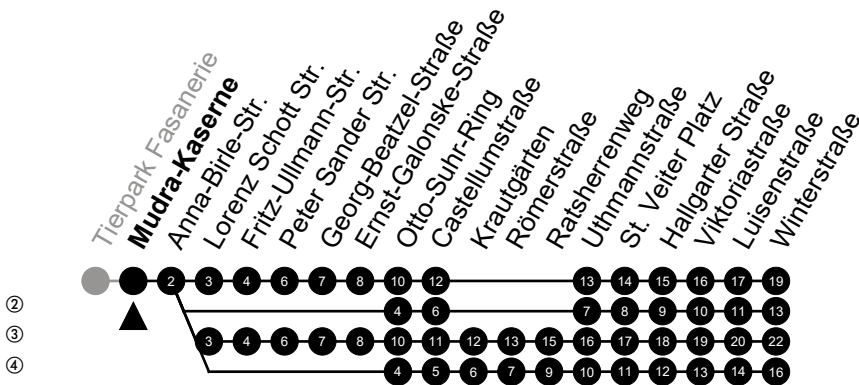

33

Mudra-Kaserne Richtung: Kostheim

②
③
④

🕒	Montag - Freitag	Samstag	Sonn-/Feiertag	🕒
4	-	-	-	4
5	33	-	-	5
6	03 28 44	29^③	29^④	6
7	14 44 52^S	29	29^④	7
8	14 44	29^②	29^④	8
9	14^② 44	13 43^②	29^④	9
10	14^② 44	13^② 43^②	29^④	10
11	14^② 44	13^② 43	29^③	11
12	14^② 44	13^② 43^②	15^③ 45^④	12
13	14^② 44	13^② 43^②	45^④	13
14	14^② 44	13^② 43^②	45^④	14
15	14^② 44	13^② 43^②	45^④	15
16	14^② 44	13^② 43^②	45^④	16
17	14^② 44	13^② 43^②	45^④	17
18	14^② 44	13^② 43^②	45^④	18
19	14^② 44	13^② 43^②	45^④	19
20	14^② 44	13^② 44^③	41^③	20
21	29^③	29^③	29^③	21
22	29^③	29^③	29^③	22
23	29^③	29^③	29^③	23

Am 24. und 31.12 Verkehr wie am Samstag.
Fahrpläne unter www.eswe-verkehr.de oder in der RMV-Auskunft abrufbar.

S = an Schultagen