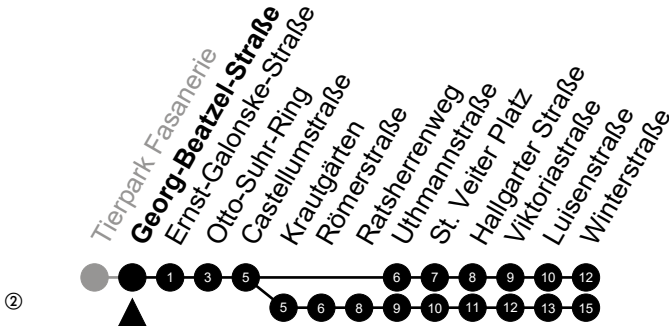

Am 24. und 31.12 Verkehr wie am Samstag.
Fahrpläne unter www.eswe-verkehr.de oder in der RMV-Auskunft abrufbar.

S = an Schultagen

33

Peter Sander Str. Richtung: Kostheim

🕒	Montag - Freitag	Samstag	Sonn-/Feiertag	🕒
4	-	-	-	4
5	39	-	-	5
6	09 34 50	35 ^②	-	6
7	20 51 59 ^S	35	-	7
8	21 51	-	-	8
9	50	19	-	9
10	50	-	-	10
11	50	49	35 ^②	11
12	50	-	21 ^②	12
13	50	-	-	13
14	50	-	-	14
15	51	-	-	15
16	51	-	-	16
17	51	-	-	17
18	50	-	-	18
19	50	-	-	19
20	50	50 ^②	47 ^②	20
21	35 ^②	35 ^②	35 ^②	21
22	35 ^②	35 ^②	35 ^②	22
23	35 ^②	35 ^②	35 ^②	23

Am 24. und 31.12 Verkehr wie am Samstag.
 Fahrpläne unter www.eswe-verkehr.de oder in der RMV-Auskunft abrufbar.

S = an Schultagen

33

Georg-Beatzel-Straße Richtung: Kostheim

🕒	Montag - Freitag	Samstag	Sonn-/Feiertag	🕒
4	-	-	-	4
5	40	-	-	5
6	10 35 51	36 ^②	-	6
7	21 52	36	-	7
8	00 ^S 22 52	-	-	8
9	51	20	-	9
10	51	-	-	10
11	51	50	36 ^②	11
12	51	-	22 ^②	12
13	51	-	-	13
14	51	-	-	14
15	52	-	-	15
16	52	-	-	16
17	52	-	-	17
18	51	-	-	18
19	51	-	-	19
20	51	51 ^②	48 ^②	20
21	36 ^②	36 ^②	36 ^②	21
22	36 ^②	36 ^②	36 ^②	22
23	36 ^②	36 ^②	36 ^②	23