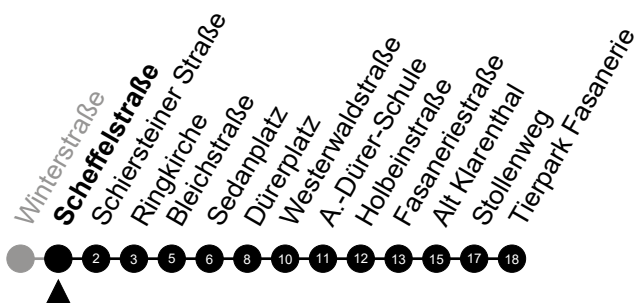

Am 24. und 31.12 Verkehr wie am Samstag.
 Fahrpläne unter www.eswe-verkehr.de oder in der RMV-Auskunft abrufbar.

A = fährt bis Fasaneriestraße
 S = an Schultagen

B = fährt bis Alt Klarenthal

33

Scheffelstraße Richtung: Tierpark Fasanerie