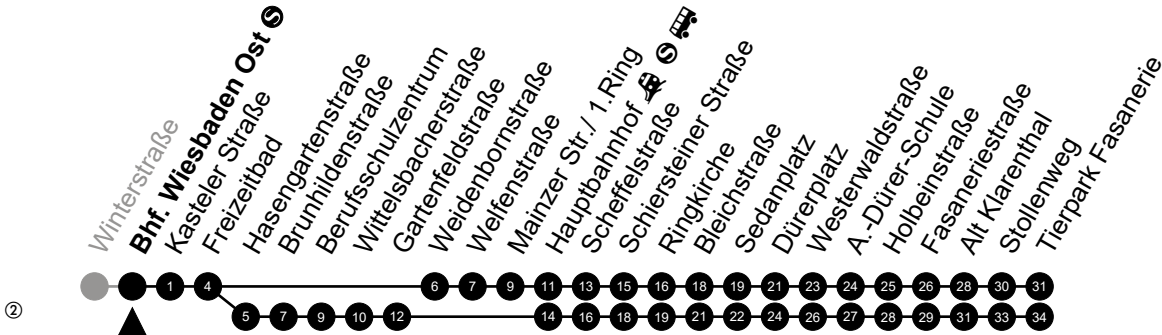

33

Bhf. Wiesbaden Ost Richtung: Tierpark Fasanerie

🕒	Montag - Freitag	Samstag	Sonn-/Feiertag	🕒
4	-	-	-	4
5	31[Ⓜ]_A	30[Ⓜ]_A	-	5
6	01[Ⓜ] 34 54	30[Ⓜ]_A	23[Ⓜ]_A	6
7	14 21^S_B 27^S_A 37 54	30[Ⓜ]_A	23[Ⓜ]	7
8	15 45	01_A 31	23[Ⓜ]	8
9	15 45	01_A 31	23[Ⓜ]	9
10	15 45	01_A 31	23[Ⓜ]	10
11	15 45	01_A 31	23[Ⓜ]	11
12	15 45	01 31	30[Ⓜ]	12
13	15 45	01 31	00[Ⓜ] 30[Ⓜ]	13
14	15 45	01 31	30[Ⓜ]	14
15	15 45	01 31	30[Ⓜ]	15
16	15 45	01 31	30[Ⓜ]	16
17	15 45	01 31	00[Ⓜ] 30[Ⓜ]	17
18	15 45	01 31	30[Ⓜ]	18
19	15 45_A	01 31	30[Ⓜ]	19
20	28[Ⓜ]_A	01_A 28[Ⓜ]_A	28[Ⓜ]_A	20
21	28[Ⓜ]_A	28[Ⓜ]_A	28[Ⓜ]_A	21
22	28[Ⓜ]_A	28[Ⓜ]_A	28[Ⓜ]_A	22
23	28[Ⓜ]_A	28[Ⓜ]_A	28[Ⓜ]_A	23
0	28[Ⓜ]_C	28[Ⓜ]_C	28[Ⓜ]_C	0

Am 24. und 31.12 Verkehr wie am Samstag.
Fahrpläne unter www.eswe-verkehr.de oder in der RMV-Auskunft abrufbar.

A = fährt bis Fasaneriestraße
C = fährt bis Hauptbahnhof

B = fährt bis Alt Klarenthal
S = an Schultagen