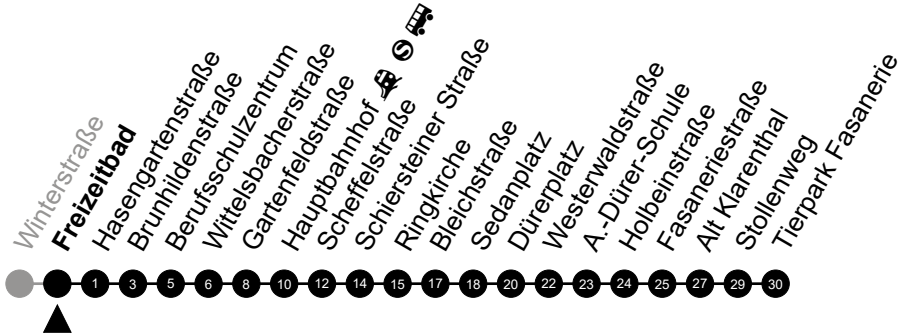

33

Freizeitbad

Richtung: Tierpark Fasanerie

🕒	Montag - Freitag	Samstag	Sonn-/Feiertag	🕒
4	-	-	-	4
5	35 _A	34 _A	-	5
6	05	34 _A	27 _A	6
7	-	34 _A	27	7
8	-	-	27	8
9	-	-	27	9
10	-	-	27	10
11	-	-	27	11
12	-	-	34	12
13	-	-	04 34	13
14	-	-	34	14
15	-	-	34	15
16	-	-	34	16
17	-	-	04 34	17
18	-	-	34	18
19	-	-	34	19
20	32 _A	32 _A	32 _A	20
21	32 _A	32 _A	32 _A	21
22	32 _A	32 _A	32 _A	22
23	32 _A	32 _A	32 _A	23
0	32 _B	32 _B	32 _B	0