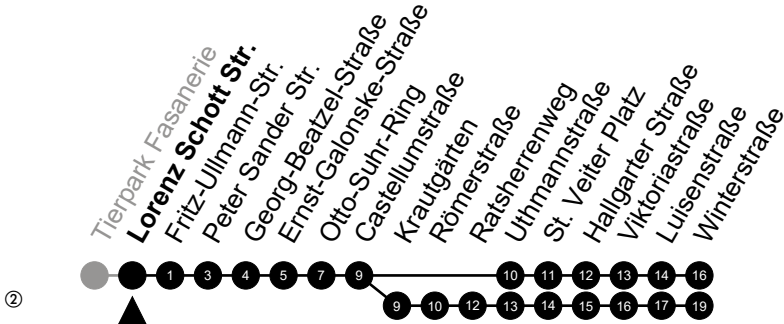

33

Lorenz Schott Str. Richtung: Kostheim

②

🕒	Montag - Freitag	Samstag	Sonn-/Feiertag	🕒
4	-	-	-	4
5	36	-	-	5
6	06 31 47	32^②	-	6
7	17 48 56^S	32	-	7
8	18 48	-	-	8
9	47	16	-	9
10	47	-	-	10
11	47	46	32^②	11
12	47	-	18^②	12
13	47	-	-	13
14	47	-	-	14
15	48	-	-	15
16	48	-	-	16
17	48	-	-	17
18	47	-	-	18
19	47	-	-	19
20	47	47^②	44^②	20
21	32^②	32^②	32^②	21
22	32^②	32^②	32^②	22
23	32^②	32^②	32^②	23

Am 24. und 31.12 Verkehr wie am Samstag.
Fahrpläne unter www.eswe-verkehr.de oder in der RMV-Auskunft abrufbar.

S = an Schultagen