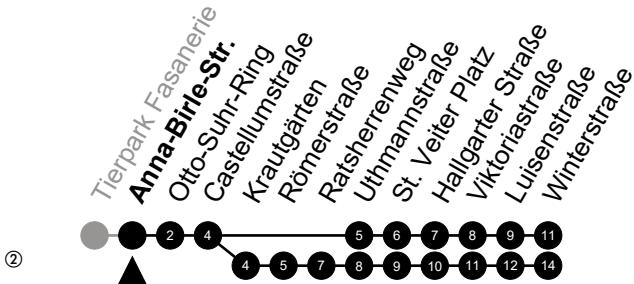

Am 24. und 31.12 Verkehr wie am Samstag.
Fahrpläne unter www.eswe-verkehr.de oder in der RMV-Auskunft abrufbar.

S = an Schultagen

33

Anna-Birle-Str. Richtung: Kostheim

🕒	Montag - Freitag	Samstag	Sonn-/Feiertag	🕒
4	-	-	-	4
5	35	-	-	5
6	05 30 46	31 ^②	-	6
7	16 47 55 ^S	31	-	7
8	17 47	-	-	8
9	46	15	-	9
10	46	-	-	10
11	46	45	31 ^②	11
12	46	-	17 ^②	12
13	46	-	-	13
14	46	-	-	14
15	47	-	-	15
16	47	-	-	16
17	47	-	-	17
18	46	-	-	18
19	46	-	-	19
20	46	46 ^②	43 ^②	20
21	31 ^②	31 ^②	31 ^②	21
22	31 ^②	31 ^②	31 ^②	22
23	31 ^②	31 ^②	31 ^②	23

Am 24. und 31.12 Verkehr wie am Samstag.
 Fahrpläne unter www.eswe-verkehr.de oder in der RMV-Auskunft abrufbar.

S = an Schultagen

33

Anna-Birle-Str. Richtung: Kostheim

🕒	Montag - Freitag	Samstag	Sonn-/Feiertag	🕒
4	-	-	-	4
5	-	-	-	5
6	-	-	31 ^②	6
7	-	-	31 ^②	7
8	-	31	31 ^②	8
9	17	45	31 ^②	9
10	16	15 45	31 ^②	10
11	16	15	-	11
12	16	15 45	47 ^②	12
13	16	15 45	47 ^②	13
14	16	15 45	47 ^②	14
15	17	15 45	47 ^②	15
16	17	15 45	47 ^②	16
17	17	15 45	47 ^②	17
18	17	15 45	47 ^②	18
19	16	15 45	47 ^②	19
20	16	15	-	20
21	-	-	-	21
22	-	-	-	22
23	-	-	-	23