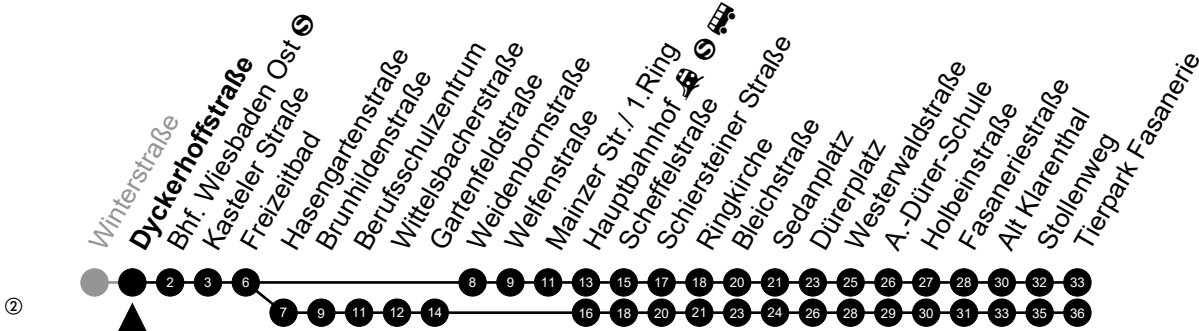

33

Dyckerhoffstraße Richtung: Tierpark Fasanerie

🕒	Montag - Freitag	Samstag	Sonn-/Feiertag	🕒
4	-	-	-	4
5	29 [ⓐ] 59 [ⓐ]	28 [ⓐ]	-	5
6	32 52	28 [ⓐ]	21 [ⓐ]	6
7	12 19 [ⓑ] 25 [ⓑ] 35 52	28 [ⓐ] 59 [ⓐ]	21 [ⓐ]	7
8	13 43	29 59 [ⓐ]	21 [ⓐ]	8
9	13 43	29 59 [ⓐ]	21 [ⓐ]	9
10	13 43	29 59 [ⓐ]	21 [ⓐ]	10
11	13 43	29 59	21 [ⓐ]	11
12	13 43	29 59	28 [ⓐ] 58 [ⓐ]	12
13	13 43	29 59	28 [ⓐ]	13
14	13 43	29 59	28 [ⓐ]	14
15	13 43	29 59	28 [ⓐ]	15
16	13 43	29 59	28 [ⓐ] 58 [ⓐ]	16
17	13 43	29 59	28 [ⓐ]	17
18	13 43	29 59	28 [ⓐ]	18
19	13 43 [ⓐ]	29 59 [ⓐ]	28 [ⓐ]	19
20	26 [ⓐ]	26 [ⓐ]	26 [ⓐ]	20
21	26 [ⓐ]	26 [ⓐ]	26 [ⓐ]	21
22	26 [ⓐ]	26 [ⓐ]	26 [ⓐ]	22
23	26 [ⓐ]	26 [ⓐ]	26 [ⓐ]	23
0	26 [ⓒ]	26 [ⓒ]	26 [ⓒ]	0