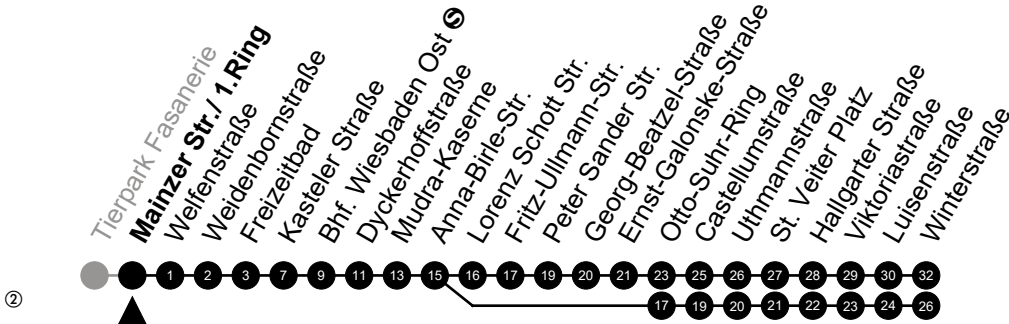

Am 24. und 31.12 Verkehr wie am Samstag.
Fahrpläne unter www.eswe-verkehr.de oder in der RMV-Auskunft abrufbar.

S = an Schultagen

33

Mainzer Str./ 1.Ring

Richtung: Kostheim

🕒	Montag - Freitag	Samstag	Sonn-/Feiertag	🕒
4	-	-	-	4
5	-	-	-	5
6	31	-	-	6
7	01 31 39 ^S	-	-	7
8	01 31	-	-	8
9	01 ^② 31	00 30 ^②	-	9
10	01 ^② 31	00 ^② 30 ^②	-	10
11	01 ^② 31	00 ^② 30	-	11
12	01 ^② 31	00 ^② 30 ^②	-	12
13	01 ^② 31	00 ^② 30 ^②	-	13
14	01 ^② 31	00 ^② 30 ^②	-	14
15	01 ^② 31	00 ^② 30 ^②	-	15
16	01 ^② 31	00 ^② 30 ^②	-	16
17	01 ^② 31	00 ^② 30 ^②	-	17
18	01 ^② 31	00 ^② 30 ^②	-	18
19	01 ^② 31	00 ^② 30 ^②	-	19
20	01 ^② 31	00 ^②	-	20
21	-	-	-	21
22	-	-	-	22
23	-	-	-	23

Am 24. und 31.12 Verkehr wie am Samstag.
Fahrpläne unter www.eswe-verkehr.de oder in der RMV-Auskunft abrufbar.

S = an Schultagen

33

Welfenstraße Richtung: Kostheim

🕒	Montag - Freitag	Samstag	Sonn-/Feiertag	🕒
4	-	-	-	4
5	-	-	-	5
6	32	-	-	6
7	02 32 40 ^S	-	-	7
8	02 32	-	-	8
9	02 ² 32	01 31 ²	-	9
10	02 ² 32	01 ² 31 ²	-	10
11	02 ² 32	01 ² 31	-	11
12	02 ² 32	01 ² 31 ²	-	12
13	02 ² 32	01 ² 31 ²	-	13
14	02 ² 32	01 ² 31 ²	-	14
15	02 ² 32	01 ² 31 ²	-	15
16	02 ² 32	01 ² 31 ²	-	16
17	02 ² 32	01 ² 31 ²	-	17
18	02 ² 32	01 ² 31 ²	-	18
19	02 ² 32	01 ² 31 ²	-	19
20	02 ² 32	01 ²	-	20
21	-	-	-	21
22	-	-	-	22
23	-	-	-	23