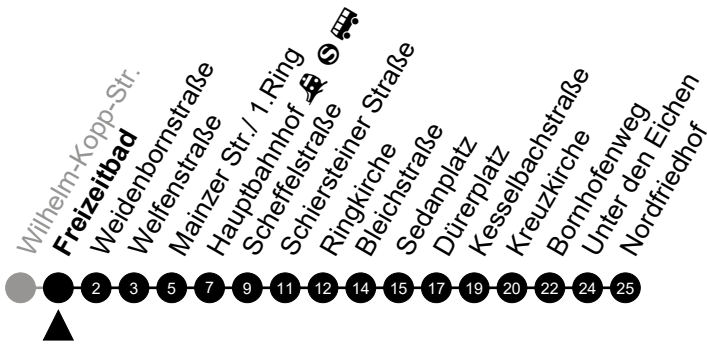

Am 24. und 31.12 Verkehr wie am Samstag.
Fahrpläne unter www.eswe-verkehr.de oder in der RMV-Auskunft abrufbar.

3

Gartenfeldstraße Richtung: Nordfriedhof

🕒	Montag - Freitag	Samstag	Sonn-/Feiertag	🕒
4	-	-	-	4
5	00 30	12	-	5
6	00	12	05	6
7	-	12	05	7
8	-	-	05	8
9	-	-	05	9
10	-	-	05	10
11	-	-	05 57	11
12	-	-	27 57	12
13	-	-	27 57	13
14	-	-	27 57	14
15	-	-	27 57	15
16	-	-	27 57	16
17	-	-	27 57	17
18	-	-	27 57	18
19	-	-	27	19
20	-	-	10	20
21	10	10	10	21
22	10	10	10	22
23	10	10	10	23

Am 24. und 31.12 Verkehr wie am Samstag.
 Fahrpläne unter www.eswe-verkehr.de oder in der RMV-Auskunft abrufbar.

3

Freizeitbad

Richtung: Nordfriedhof

🕒	Montag - Freitag	Samstag	Sonn-/Feiertag	🕒
4	-	-	-	4
5	-	-	-	5
6	23 53	-	-	6
7	13 33	50	-	7
8	04 34	20 50	-	8
9	04 34	20 50	-	9
10	04 34	20 50	-	10
11	04 34	20 50	-	11
12	04 34	20 50	-	12
13	04 34	20 50	-	13
14	04 34	20 50	-	14
15	04 34	20 50	-	15
16	04 34	20 50	-	16
17	04 34	20 50	-	17
18	04 34	20 50	-	18
19	04 34	20 50	-	19
20	06	-	-	20
21	-	-	-	21
22	-	-	-	22
23	-	-	-	23