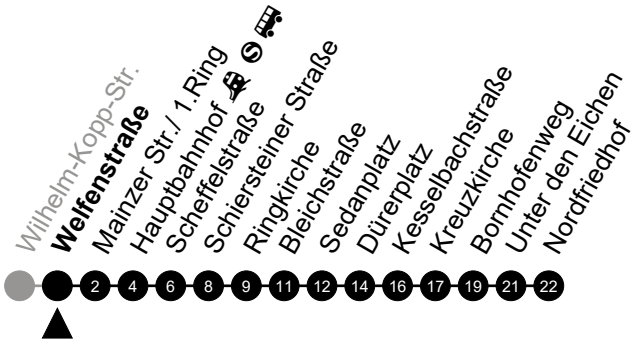

Am 24. und 31.12 Verkehr wie am Samstag.
 Fahrpläne unter www.eswe-verkehr.de oder in der RMV-Auskunft abrufbar.

3

Freizeitbad

Richtung: Nordfriedhof

🕒	Montag - Freitag	Samstag	Sonn-/Feiertag	🕒
4	-	-	-	4
5	-	-	-	5
6	23 53	-	-	6
7	13 33	50	-	7
8	04 34	20 50	-	8
9	04 34	20 50	-	9
10	04 34	20 50	-	10
11	04 34	20 50	-	11
12	04 34	20 50	-	12
13	04 34	20 50	-	13
14	04 34	20 50	-	14
15	04 34	20 50	-	15
16	04 34	20 50	-	16
17	04 34	20 50	-	17
18	04 34	20 50	-	18
19	04 34	20 50	-	19
20	06	-	-	20
21	-	-	-	21
22	-	-	-	22
23	-	-	-	23

Am 24. und 31.12 Verkehr wie am Samstag.
Fahrpläne unter www.eswe-verkehr.de oder in der RMV-Auskunft abrufbar.

3

Weidenbornstraße

Richtung: Nordfriedhof

🕒	Montag - Freitag	Samstag	Sonn-/Feiertag	🕒
4	-	-	-	4
5	-	-	-	5
6	25 55	-	-	6
7	15 35	52	-	7
8	06 36	22 52	-	8
9	06 36	22 52	-	9
10	06 36	22 52	-	10
11	06 36	22 52	-	11
12	06 36	22 52	-	12
13	06 36	22 52	-	13
14	06 36	22 52	-	14
15	06 36	22 52	-	15
16	06 36	22 52	-	16
17	06 36	22 52	-	17
18	06 36	22 52	-	18
19	06 36	22 52	-	19
20	08	-	-	20
21	-	-	-	21
22	-	-	-	22
23	-	-	-	23

Am 24. und 31.12 Verkehr wie am Samstag.

Fahrpläne unter www.eswe-verkehr.de oder in der RMV-Auskunft abrufbar.

3

Welfenstraße

Richtung: Nordfriedhof

🕒	Montag - Freitag	Samstag	Sonn-/Feiertag	🕒
4	-	-	-	4
5	-	-	-	5
6	26 56	-	-	6
7	16 36	53	-	7
8	07 37	23 53	-	8
9	07 37	23 53	-	9
10	07 37	23 53	-	10
11	07 37	23 53	-	11
12	07 37	23 53	-	12
13	07 37	23 53	-	13
14	07 37	23 53	-	14
15	07 37	23 53	-	15
16	07 37	23 53	-	16
17	07 37	23 53	-	17
18	07 37	23 53	-	18
19	07 37	23 53	-	19
20	09	-	-	20
21	-	-	-	21
22	-	-	-	22
23	-	-	-	23