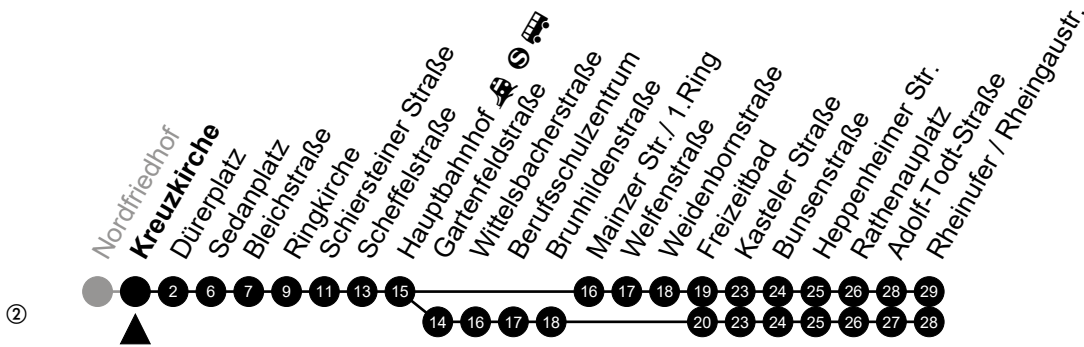

3

Kreuzkirche

Richtung: Rheinufer/Rheingastr.

🕒	Montag - Freitag	Samstag	Sonn-/Feiertag	🕒
4	44^②	-	-	4
5	14^② 44^②	35^②	32^②	5
6	00 30	35^②	32^②	6
7	00 30	35^②	32^②	7
8	00 30	29 59	32^②	8
9	00 30	29 59	32^②	9
10	00 30	29 59	32^②	10
11	00 30	29 59	28^② 58^②	11
12	00 30	29 59	28^② 58^②	12
13	00 30	29 59	28^② 58^②	13
14	00 30	29 59	28^② 58^②	14
15	00 30	29 59	28^② 58^②	15
16	00 30	29 59	28^② 58^②	16
17	00 30	29 59	28^② 58^②	17
18	00 30	29 59	28^② 58^②	18
19	00 30	29 59	28^② 58^②	19
20	00 32^②	32^②	32^②	20
21	32^②	32^②	32^②	21
22	32^②_A	32^②_A	32^②_A	22
23	32^②_A	32^②_A	32^②_A	23

Am 24. und 31.12 Verkehr wie am Samstag.
Fahrpläne unter www.eswe-verkehr.de oder in der RMV-Auskunft abrufbar.

A = fährt bis Freizeitbad