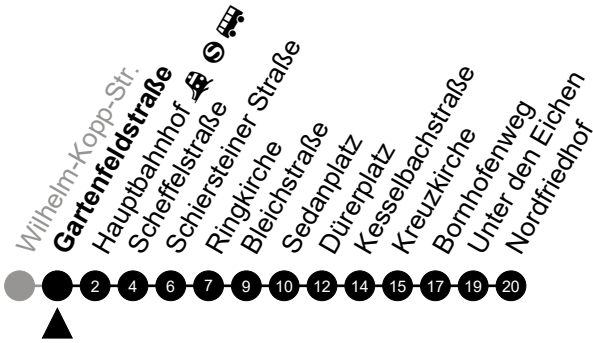

Am 24. und 31.12 Verkehr wie am Samstag.
 Fahrpläne unter www.eswe-verkehr.de oder in der RMV-Auskunft abrufbar.

3

Wittelsbacherstraße

Richtung: Nordfriedhof

🕒	Montag - Freitag	Samstag	Sonn-/Feiertag	🕒
4	58	-	-	4
5	28 58	10	-	5
6	-	10	03	6
7	-	10	03	7
8	-	-	03	8
9	-	-	03	9
10	-	-	03	10
11	-	-	03 55	11
12	-	-	25 55	12
13	-	-	25 55	13
14	-	-	25 55	14
15	-	-	25 55	15
16	-	-	25 55	16
17	-	-	25 55	17
18	-	-	25 55	18
19	-	-	25	19
20	-	-	08	20
21	08	08	08	21
22	08	08	08	22
23	08	08	08	23

Am 24. und 31.12 Verkehr wie am Samstag.
Fahrpläne unter www.eswe-verkehr.de oder in der RMV-Auskunft abrufbar.

3

Gartenfeldstraße Richtung: Nordfriedhof

🕒	Montag - Freitag	Samstag	Sonn-/Feiertag	🕒
4	-	-	-	4
5	00 30	12	-	5
6	00	12	05	6
7	-	12	05	7
8	-	-	05	8
9	-	-	05	9
10	-	-	05	10
11	-	-	05 57	11
12	-	-	27 57	12
13	-	-	27 57	13
14	-	-	27 57	14
15	-	-	27 57	15
16	-	-	27 57	16
17	-	-	27 57	17
18	-	-	27 57	18
19	-	-	27	19
20	-	-	10	20
21	10	10	10	21
22	10	10	10	22
23	10	10	10	23