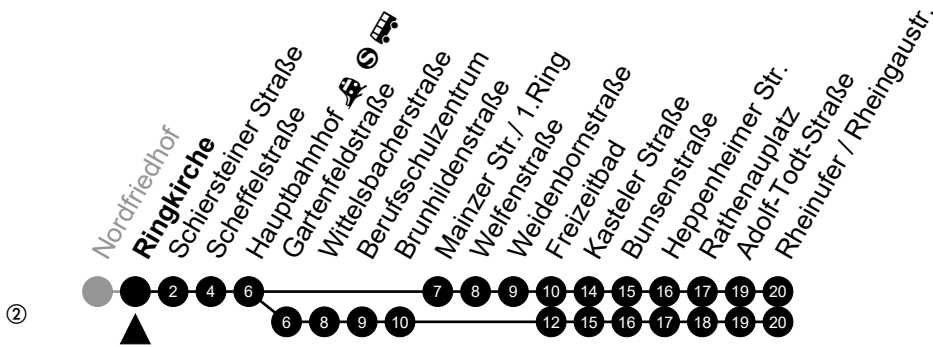

Am 24. und 31.12 Verkehr wie am Samstag.
 Fahrpläne unter www.eswe-verkehr.de oder in der RMV-Auskunft abrufbar.

A = fährt bis Freizeitbad

3

Bleichstraße

Richtung: Rheinufer/Rheingastr.

🕒	Montag - Freitag	Samstag	Sonn-/Feiertag	🕒
4	50 ^②	-	-	4
5	20 ^② 50 ^②	41 ^②	38 ^②	5
6	07 37	41 ^②	38 ^②	6
7	07 37	41 ^②	38 ^②	7
8	07 37	36	38 ^②	8
9	07 37	06 36	38 ^②	9
10	07 37	06 36	38 ^②	10
11	07 37	06 36	35 ^②	11
12	07 37	06 36	05 ^② 35 ^②	12
13	07 37	06 36	05 ^② 35 ^②	13
14	07 37	06 36	05 ^② 35 ^②	14
15	07 37	06 36	05 ^② 35 ^②	15
16	07 37	06 36	05 ^② 35 ^②	16
17	07 37	06 36	05 ^② 35 ^②	17
18	07 37	06 36	05 ^② 35 ^②	18
19	07 37	06 36	05 ^② 35 ^②	19
20	07 38 ^②	06 38 ^②	05 ^② 38 ^②	20
21	38 ^②	38 ^②	38 ^②	21
22	38 ^② _A	38 ^② _A	38 ^② _A	22
23	38 ^② _A	38 ^② _A	38 ^② _A	23

Am 24. und 31.12 Verkehr wie am Samstag.
 Fahrpläne unter www.eswe-verkehr.de oder in der RMV-Auskunft abrufbar.

A = fährt bis Freizeitbad

3

Ringkirche

Richtung: Rheinufer/Rheingastr.

🕒	Montag - Freitag	Samstag	Sonn-/Feiertag	🕒
4	52 ^②	-	-	4
5	22 ^② 52 ^②	43 ^②	40 ^②	5
6	09 39	43 ^②	40 ^②	6
7	09 39	43 ^②	40 ^②	7
8	09 39	38	40 ^②	8
9	09 39	08 38	40 ^②	9
10	09 39	08 38	40 ^②	10
11	09 39	08 38	37 ^②	11
12	09 39	08 38	07 ^② 37 ^②	12
13	09 39	08 38	07 ^② 37 ^②	13
14	09 39	08 38	07 ^② 37 ^②	14
15	09 39	08 38	07 ^② 37 ^②	15
16	09 39	08 38	07 ^② 37 ^②	16
17	09 39	08 38	07 ^② 37 ^②	17
18	09 39	08 38	07 ^② 37 ^②	18
19	09 39	08 38	07 ^② 37 ^②	19
20	09 40 ^②	08 40 ^②	07 ^② 40 ^②	20
21	40 ^②	40 ^②	40 ^②	21
22	40 ^② _A	40 ^② _A	40 ^② _A	22
23	40 ^② _A	40 ^② _A	40 ^② _A	23