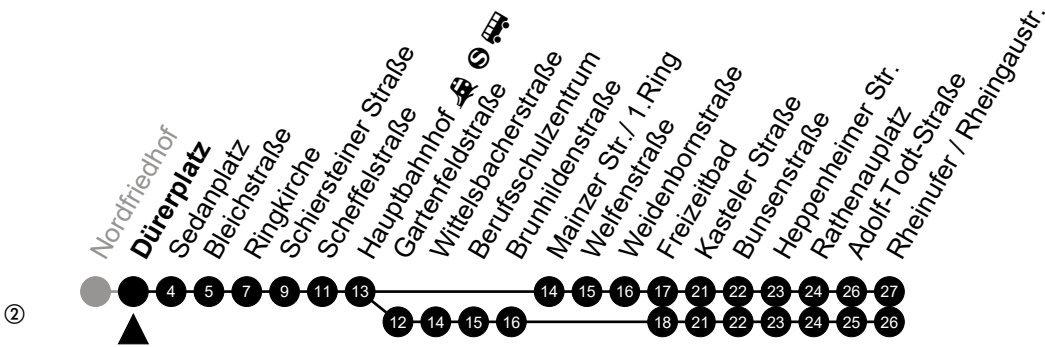

Am 24. und 31.12 Verkehr wie am Samstag.
 Fahrpläne unter www.eswe-verkehr.de oder in der RMV-Auskunft abrufbar.

A = fährt bis Freizeitbad

3

Kreuzkirche

Richtung: Rheinufer/Rheingastr.

🕒	Montag - Freitag	Samstag	Sonn-/Feiertag	🕒
4	44 ^②	-	-	4
5	14 ^② 44 ^②	35 ^②	32 ^②	5
6	00 30	35 ^②	32 ^②	6
7	00 30	35 ^②	32 ^②	7
8	00 30	29 59	32 ^②	8
9	00 30	29 59	32 ^②	9
10	00 30	29 59	32 ^②	10
11	00 30	29 59	28 ^② 58 ^②	11
12	00 30	29 59	28 ^② 58 ^②	12
13	00 30	29 59	28 ^② 58 ^②	13
14	00 30	29 59	28 ^② 58 ^②	14
15	00 30	29 59	28 ^② 58 ^②	15
16	00 30	29 59	28 ^② 58 ^②	16
17	00 30	29 59	28 ^② 58 ^②	17
18	00 30	29 59	28 ^② 58 ^②	18
19	00 30	29 59	28 ^② 58 ^②	19
20	00 32 ^②	32 ^②	32 ^②	20
21	32 ^②	32 ^②	32 ^②	21
22	32 ^② _A	32 ^② _A	32 ^② _A	22
23	32 ^② _A	32 ^② _A	32 ^② _A	23

Am 24. und 31.12 Verkehr wie am Samstag.
 Fahrpläne unter www.eswe-verkehr.de oder in der RMV-Auskunft abrufbar.

A = fährt bis Freizeitbad

3

Dürerplatz

Richtung: Rheinufer/Rheingastr.

🕒	Montag - Freitag	Samstag	Sonn-/Feiertag	🕒
4	46 ^②	-	-	4
5	16 ^② 46 ^②	37 ^②	34 ^②	5
6	02 32	37 ^②	34 ^②	6
7	02 32	37 ^②	34 ^②	7
8	02 32	31	34 ^②	8
9	02 32	01 31	34 ^②	9
10	02 32	01 31	34 ^②	10
11	02 32	01 31	30 ^②	11
12	02 32	01 31	00 ^② 30 ^②	12
13	02 32	01 31	00 ^② 30 ^②	13
14	02 32	01 31	00 ^② 30 ^②	14
15	02 32	01 31	00 ^② 30 ^②	15
16	02 32	01 31	00 ^② 30 ^②	16
17	02 32	01 31	00 ^② 30 ^②	17
18	02 32	01 31	00 ^② 30 ^②	18
19	02 32	01 31	00 ^② 30 ^②	19
20	02 34 ^②	01 34 ^②	00 ^② 34 ^②	20
21	34 ^②	34 ^②	34 ^②	21
22	34 ^② _A	34 ^② _A	34 ^② _A	22
23	34 ^② _A	34 ^② _A	34 ^② _A	23