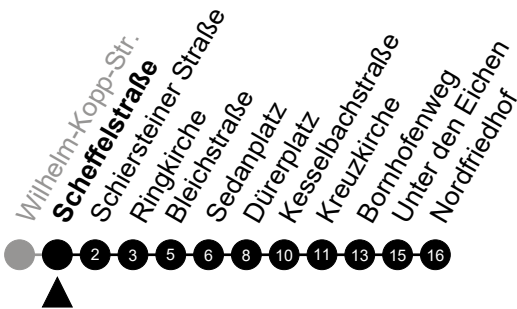

Am 24. und 31.12 Verkehr wie am Samstag.
Fahrpläne unter www.eswe-verkehr.de oder in der RMV-Auskunft abrufbar.

3

Hauptbahnhof Richtung: Nordfriedhof

🕒	Montag - Freitag	Samstag	Sonn-/Feiertag	🕒
4	-	-	-	4
5	02 32	14	07	5
6	02 30	14	07	6
7	00 20 40	14 57	07	7
8	11 41	27 57	07	8
9	11 41	27 57	07	9
10	11 41	27 57	07	10
11	11 41	27 57	07 59	11
12	11 41	27 57	29 59	12
13	11 41	27 57	29 59	13
14	11 41	27 57	29 59	14
15	11 41	27 57	29 59	15
16	11 41	27 57	29 59	16
17	11 41	27 57	29 59	17
18	11 41	27 57	29 59	18
19	11 41	27 57	29	19
20	12	-	12	20
21	12	12	12	21
22	12	12	12	22
23	12	12	12	23

Am 24. und 31.12 Verkehr wie am Samstag.
 Fahrpläne unter www.eswe-verkehr.de oder in der RMV-Auskunft abrufbar.

3

Scheffelstraße Richtung: Nordfriedhof

🕒	Montag - Freitag	Samstag	Sonn-/Feiertag	🕒
4	-	-	-	4
5	04 34	16	09	5
6	04 32	16	09	6
7	02 22 42	16 59	09	7
8	13 43	29 59	09	8
9	13 43	29 59	09	9
10	13 43	29 59	09	10
11	13 43	29 59	09	11
12	13 43	29 59	01 31	12
13	13 43	29 59	01 31	13
14	13 43	29 59	01 31	14
15	13 43	29 59	01 31	15
16	13 43	29 59	01 31	16
17	13 43	29 59	01 31	17
18	13 43	29 59	01 31	18
19	13 43	29 59	01 31	19
20	14	-	14	20
21	14	14	14	21
22	14	14	14	22
23	14	14	14	23