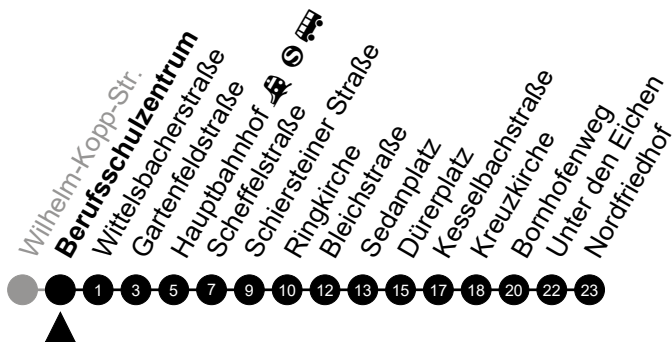

3

Berufsschulzentrum

Richtung: Nordfriedhof

🕒	Montag - Freitag	Samstag	Sonn-/Feiertag	🕒
4	57	-	-	4
5	27 57	09	-	5
6	-	09	02	6
7	-	09	02	7
8	-	-	02	8
9	-	-	02	9
10	-	-	02	10
11	-	-	02 54	11
12	-	-	24 54	12
13	-	-	24 54	13
14	-	-	24 54	14
15	-	-	24 54	15
16	-	-	24 54	16
17	-	-	24 54	17
18	-	-	24 54	18
19	-	-	24	19
20	-	-	07	20
21	07	07	07	21
22	07	07	07	22
23	07	07	07	23

Am 24. und 31.12 Verkehr wie am Samstag.
Fahrpläne unter www.eswe-verkehr.de oder in der RMV-Auskunft abrufbar.