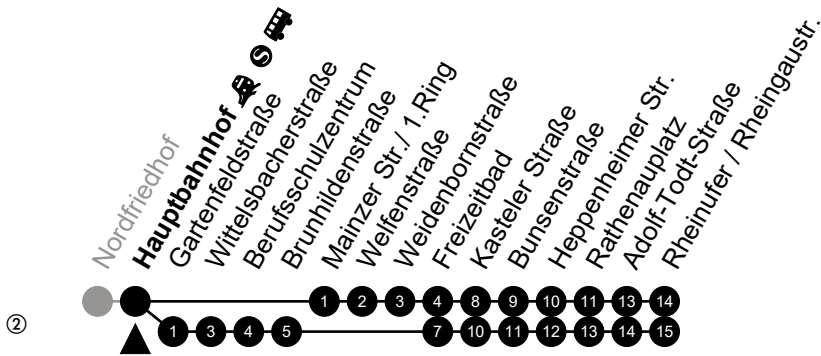

Am 24. und 31.12 Verkehr wie am Samstag.
 Fahrpläne unter www.eswe-verkehr.de oder in der RMV-Auskunft abrufbar.

A = fährt bis Freizeitbad

3

Scheffelstraße

Richtung: Rheinufer/Rheingastr.

🕒	Montag - Freitag	Samstag	Sonn-/Feiertag	🕒
4	55 ^②	-	-	4
5	25 ^② 55 ^②	46 ^②	43 ^②	5
6	13 43	46 ^②	43 ^②	6
7	13 43	46 ^②	43 ^②	7
8	13 43	42	43 ^②	8
9	13 43	12 42	43 ^②	9
10	13 43	12 42	43 ^②	10
11	13 43	12 42	41 ^②	11
12	13 43	12 42	11 ^② 41 ^②	12
13	13 43	12 42	11 ^② 41 ^②	13
14	13 43	12 42	11 ^② 41 ^②	14
15	13 43	12 42	11 ^② 41 ^②	15
16	13 43	12 42	11 ^② 41 ^②	16
17	13 43	12 42	11 ^② 41 ^②	17
18	13 43	12 42	11 ^② 41 ^②	18
19	13 43	12 42	11 ^② 41 ^②	19
20	13 43 ^②	12 43 ^②	11 ^② 43 ^②	20
21	43 ^②	43 ^②	43 ^②	21
22	43 ^② _A	43 ^② _A	43 ^② _A	22
23	43 ^② _A	43 ^② _A	43 ^② _A	23

Am 24. und 31.12 Verkehr wie am Samstag.
 Fahrpläne unter www.eswe-verkehr.de oder in der RMV-Auskunft abrufbar.

A = fährt bis Freizeitbad

3

Hauptbahnhof

Richtung: Rheinufer/Rheingastr.

🕒	Montag - Freitag	Samstag	Sonn-/Feiertag	🕒
4	57 ^②	-	-	4
5	27 ^② 57 ^②	48 ^②	45 ^②	5
6	15 45	48 ^②	45 ^②	6
7	15 45	48 ^②	45 ^②	7
8	15 45	44	45 ^②	8
9	15 45	14 44	45 ^②	9
10	15 45	14 44	45 ^②	10
11	15 45	14 44	43 ^②	11
12	15 45	14 44	13 ^② 43 ^②	12
13	15 45	14 44	13 ^② 43 ^②	13
14	15 45	14 44	13 ^② 43 ^②	14
15	15 45	14 44	13 ^② 43 ^②	15
16	15 45	14 44	13 ^② 43 ^②	16
17	15 45	14 44	13 ^② 43 ^②	17
18	15 45	14 44	13 ^② 43 ^②	18
19	15 45	14 44	13 ^② 43 ^②	19
20	15 45 ^②	14 45 ^②	13 ^② 45 ^②	20
21	45 ^②	45 ^②	45 ^②	21
22	45 _A ^②	45 _A ^②	45 _A ^②	22
23	45 _A ^②	45 _A ^②	45 _A ^②	23