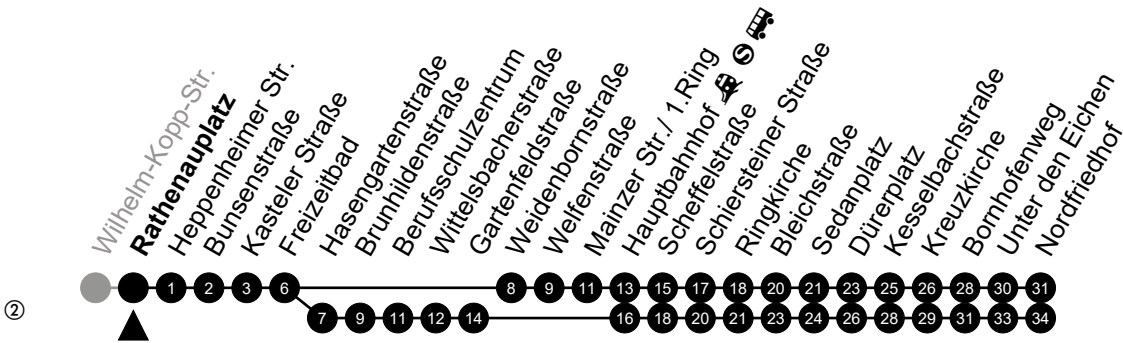

Am 24. und 31.12 Verkehr wie am Samstag.
 Fahrpläne unter www.eswe-verkehr.de oder in der RMV-Auskunft abrufbar.

3

Adolf-Todt-Straße

Richtung: Rheinufer/Rheingastr.

🕒	Montag - Freitag	Samstag	Sonn-/Feiertag	🕒
4	-	-	-	4
5	11 41	-	59	5
6	11 28 58	02	59	6
7	28 58	02	59	7
8	28 58	02 57	59	8
9	28 58	27 57	59	9
10	28 58	27 57	59	10
11	28 58	27 57	-	11
12	28 58	27 57	00 30	12
13	28 58	27 57	00 30	13
14	28 58	27 57	00 30	14
15	28 58	27 57	00 30	15
16	28 58	27 57	00 30	16
17	28 58	27 57	00 30	17
18	28 58	27 57	00 30	18
19	28 58	27 57	00 30	19
20	28 59	27 59	00 30 59	20
21	59	59	59	21
22	-	-	-	22
23	-	-	-	23

Am 24. und 31.12 Verkehr wie am Samstag.
 Fahrpläne unter www.eswe-verkehr.de oder in der RMV-Auskunft abrufbar.

3

Mainstraße Richtung: Nordfriedhof

🕒	Montag - Freitag	Samstag	Sonn-/Feiertag	🕒
4	-	58 ^②	-	4
5	15 ^② 45 ^②	58 ^②	51 ^②	5
6	16 46	58 ^②	51 ^②	6
7	06 26 57	43	51 ^②	7
8	27 57	13 43	51 ^②	8
9	27 57	13 43	51 ^②	9
10	27 57	13 43	51 ^②	10
11	27 57	13 43	42 ^②	11
12	27 57	13 43	12 ^② 42 ^②	12
13	27 57	13 43	12 ^② 42 ^②	13
14	27 57	13 43	12 ^② 42 ^②	14
15	27 57	13 43	12 ^② 42 ^②	15
16	27 57	13 43	12 ^② 42 ^②	16
17	27 57	13 43	12 ^② 42 ^②	17
18	27 57	13 43	12 ^② 42 ^②	18
19	27	13 43	12 ^② 56 ^②	19
20	00 56 ^②	56 ^②	56 ^②	20
21	56 ^②	56 ^②	56 ^②	21
22	-	-	-	22
23	-	-	-	23

Am 24. und 31.12 Verkehr wie am Samstag.
 Fahrpläne unter www.eswe-verkehr.de oder in der RMV-Auskunft abrufbar.

3

Rathenauplatz Richtung: Nordfriedhof

🕒	Montag - Freitag	Samstag	Sonn-/Feiertag	🕒
4	-	59 ^②	-	4
5	16 ^② 46 ^②	59 ^②	52 ^②	5
6	17 47	59 ^②	52 ^②	6
7	07 27 58	44	52 ^②	7
8	28 58	14 44	52 ^②	8
9	28 58	14 44	52 ^②	9
10	28 58	14 44	52 ^②	10
11	28 58	14 44	43 ^②	11
12	28 58	14 44	13 ^② 43 ^②	12
13	28 58	14 44	13 ^② 43 ^②	13
14	28 58	14 44	13 ^② 43 ^②	14
15	28 58	14 44	13 ^② 43 ^②	15
16	28 58	14 44	13 ^② 43 ^②	16
17	28 58	14 44	13 ^② 43 ^②	17
18	28 58	14 44	13 ^② 43 ^②	18
19	28	14 44	13 ^② 57 ^②	19
20	01 57 ^②	57 ^②	57 ^②	20
21	57 ^②	57 ^②	57 ^②	21
22	-	-	-	22
23	-	-	-	23