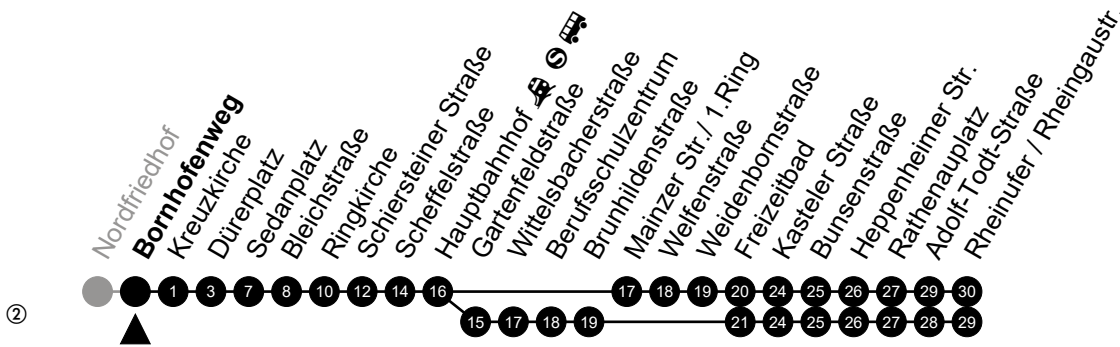

Am 24. und 31.12 Verkehr wie am Samstag.
 Fahrpläne unter www.eswe-verkehr.de oder in der RMV-Auskunft abrufbar.

A = fährt bis Freizeitbad

3

Unter den Eichen

Richtung: Rheinufer/Rheingastr.

🕒	Montag - Freitag	Samstag	Sonn-/Feiertag	🕒
4	42 ^②	-	-	4
5	12 ^② 42 ^② 58	33 ^②	30 ^②	5
6	28 58	33 ^②	30 ^②	6
7	28 58	33 ^②	30 ^②	7
8	28 58	27 57	30 ^②	8
9	28 58	27 57	30 ^②	9
10	28 58	27 57	30 ^②	10
11	28 58	27 57	26 ^② 56 ^②	11
12	28 58	27 57	26 ^② 56 ^②	12
13	28 58	27 57	26 ^② 56 ^②	13
14	28 58	27 57	26 ^② 56 ^②	14
15	28 58	27 57	26 ^② 56 ^②	15
16	28 58	27 57	26 ^② 56 ^②	16
17	28 58	27 57	26 ^② 56 ^②	17
18	28 58	27 57	26 ^② 56 ^②	18
19	28 58	27 57	26 ^② 56 ^②	19
20	30 ^②	30 ^②	30 ^②	20
21	30 ^②	30 ^②	30 ^②	21
22	30 ^② _A	30 ^② _A	30 ^② _A	22
23	30 ^② _A	30 ^② _A	30 ^② _A	23

Am 24. und 31.12 Verkehr wie am Samstag.
 Fahrpläne unter www.eswe-verkehr.de oder in der RMV-Auskunft abrufbar.

A = fährt bis Freizeitbad

3

Bornhofenweg

Richtung: Rheinufer/Rheingastr.

🕒	Montag - Freitag	Samstag	Sonn-/Feiertag	🕒
4	43 ^②	-	-	4
5	13 ^② 43 ^② 59	34 ^②	31 ^②	5
6	29 59	34 ^②	31 ^②	6
7	29 59	34 ^②	31 ^②	7
8	29 59	28 58	31 ^②	8
9	29 59	28 58	31 ^②	9
10	29 59	28 58	31 ^②	10
11	29 59	28 58	27 ^② 57 ^②	11
12	29 59	28 58	27 ^② 57 ^②	12
13	29 59	28 58	27 ^② 57 ^②	13
14	29 59	28 58	27 ^② 57 ^②	14
15	29 59	28 58	27 ^② 57 ^②	15
16	29 59	28 58	27 ^② 57 ^②	16
17	29 59	28 58	27 ^② 57 ^②	17
18	29 59	28 58	27 ^② 57 ^②	18
19	29 59	28 58	27 ^② 57 ^②	19
20	31 ^②	31 ^②	31 ^②	20
21	31 ^②	31 ^②	31 ^②	21
22	31 ^② _A	31 ^② _A	31 ^② _A	22
23	31 ^② _A	31 ^② _A	31 ^② _A	23