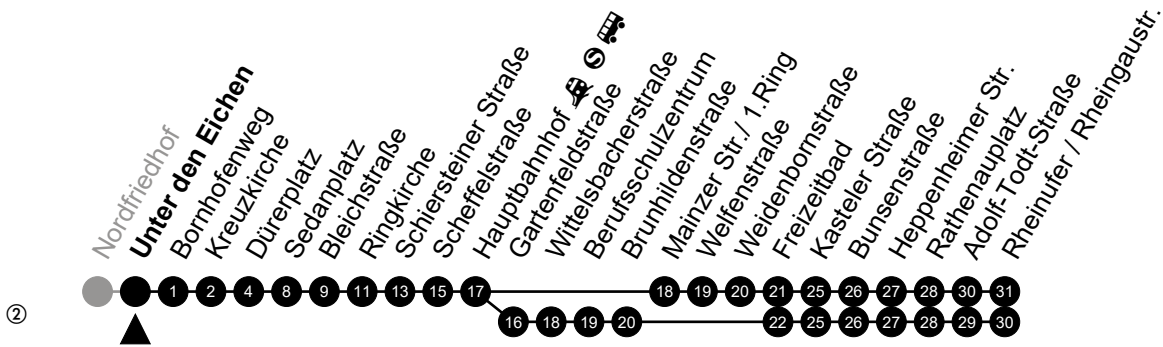

3

Nordfriedhof

Richtung: Rheinufer/Rheingastr.

🕒	Montag - Freitag	Samstag	Sonn-/Feiertag	🕒
4	42 ^②	-	-	4
5	12 ^② 42 ^② 57	33 ^②	30 ^②	5
6	27 57	33 ^②	30 ^②	6
7	27 57	33 ^②	30 ^②	7
8	27 57	26 56	30 ^②	8
9	27 57	26 56	30 ^②	9
10	27 57	26 56	30 ^②	10
11	27 57	26 56	25 ^② 55 ^②	11
12	27 57	26 56	25 ^② 55 ^②	12
13	27 57	26 56	25 ^② 55 ^②	13
14	27 57	26 56	25 ^② 55 ^②	14
15	27 57	26 56	25 ^② 55 ^②	15
16	27 57	26 56	25 ^② 55 ^②	16
17	27 57	26 56	25 ^② 55 ^②	17
18	27 57	26 56	25 ^② 55 ^②	18
19	27 57	26 56	25 ^② 55 ^②	19
20	30 ^②	30 ^②	30 ^②	20
21	30 ^②	30 ^②	30 ^②	21
22	30 ^② _A	30 ^② _A	30 ^② _A	22
23	30 ^② _A	30 ^② _A	30 ^② _A	23

Am 24. und 31.12 Verkehr wie am Samstag.
 Fahrpläne unter www.eswe-verkehr.de oder in der RMV-Auskunft abrufbar.

A = fährt bis Freizeitbad

3

Unter den Eichen

Richtung: Rheinufer/Rheingastr.

🕒	Montag - Freitag	Samstag	Sonn-/Feiertag	🕒
4	42 ^②	-	-	4
5	12 ^② 42 ^② 58	33 ^②	30 ^②	5
6	28 58	33 ^②	30 ^②	6
7	28 58	33 ^②	30 ^②	7
8	28 58	27 57	30 ^②	8
9	28 58	27 57	30 ^②	9
10	28 58	27 57	30 ^②	10
11	28 58	27 57	26 ^② 56 ^②	11
12	28 58	27 57	26 ^② 56 ^②	12
13	28 58	27 57	26 ^② 56 ^②	13
14	28 58	27 57	26 ^② 56 ^②	14
15	28 58	27 57	26 ^② 56 ^②	15
16	28 58	27 57	26 ^② 56 ^②	16
17	28 58	27 57	26 ^② 56 ^②	17
18	28 58	27 57	26 ^② 56 ^②	18
19	28 58	27 57	26 ^② 56 ^②	19
20	30 ^②	30 ^②	30 ^②	20
21	30 ^②	30 ^②	30 ^②	21
22	30 ^② _A	30 ^② _A	30 ^② _A	22
23	30 ^② _A	30 ^② _A	30 ^② _A	23