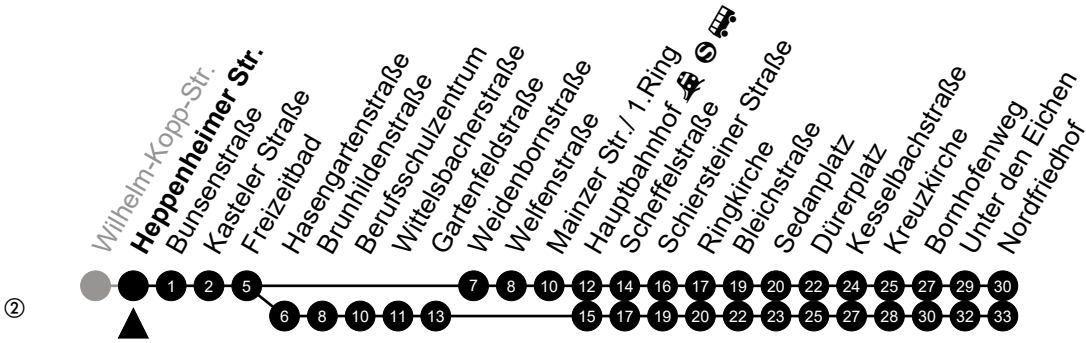

3

Heppenheimer Str. Richtung: Nordfriedhof

🕒	Montag - Freitag	Samstag	Sonn-/Feiertag	🕒
4	-	-	-	4
5	17^② 47^②	00^②	53^②	5
6	18 48	00^②	53^②	6
7	08 28 59	00^② 45	53^②	7
8	29 59	15 45	53^②	8
9	29 59	15 45	53^②	9
10	29 59	15 45	53^②	10
11	29 59	15 45	44^②	11
12	29 59	15 45	14^② 44^②	12
13	29 59	15 45	14^② 44^②	13
14	29 59	15 45	14^② 44^②	14
15	29 59	15 45	14^② 44^②	15
16	29 59	15 45	14^② 44^②	16
17	29 59	15 45	14^② 44^②	17
18	29 59	15 45	14^② 44^②	18
19	29	15 45	14^② 58^②	19
20	02 58^②	58^②	58^②	20
21	58^②	58^②	58^②	21
22	-	-	-	22
23	-	-	-	23

Am 24. und 31.12 Verkehr wie am Samstag.
Fahrpläne unter www.eswe-verkehr.de oder in der RMV-Auskunft abrufbar.