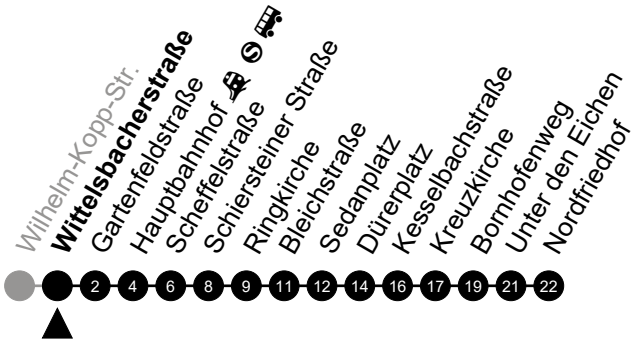

3

Wittelsbacherstraße

Richtung: Nordfriedhof

🕒	Montag - Freitag	Samstag	Sonn-/Feiertag	🕒
4	58	-	-	4
5	28 58	10	-	5
6	-	10	03	6
7	-	10	03	7
8	-	-	03	8
9	-	-	03	9
10	-	-	03	10
11	-	-	03 55	11
12	-	-	25 55	12
13	-	-	25 55	13
14	-	-	25 55	14
15	-	-	25 55	15
16	-	-	25 55	16
17	-	-	25 55	17
18	-	-	25 55	18
19	-	-	25	19
20	-	-	08	20
21	08	08	08	21
22	08	08	08	22
23	08	08	08	23

Am 24. und 31.12 Verkehr wie am Samstag.
Fahrpläne unter www.eswe-verkehr.de oder in der RMV-Auskunft abrufbar.