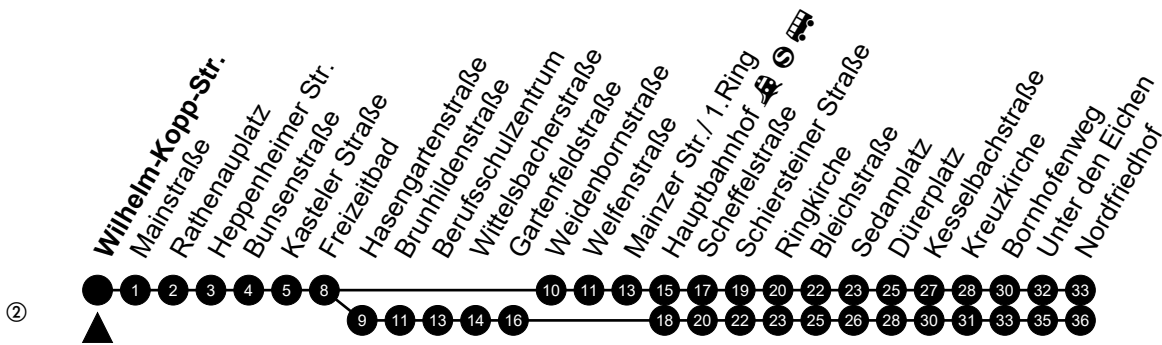

3

Wilhelm-Kopp-Str. Richtung: Nordfriedhof

🕒	Montag - Freitag	Samstag	Sonn-/Feiertag	🕒
4	-	57^②	-	4
5	14^② 44^②	57^②	50^②	5
6	15 45	57^②	50^②	6
7	05 25 56	42	50^②	7
8	26 56	12 42	50^②	8
9	26 56	12 42	50^②	9
10	26 56	12 42	50^②	10
11	26 56	12 42	41^②	11
12	26 56	12 42	11^② 41^②	12
13	26 56	12 42	11^② 41^②	13
14	26 56	12 42	11^② 41^②	14
15	26 56	12 42	11^② 41^②	15
16	26 56	12 42	11^② 41^②	16
17	26 56	12 42	11^② 41^②	17
18	26 56	12 42	11^② 41^②	18
19	26 59	12 42	11^② 55^②	19
20	55^②	55^②	55^②	20
21	55^②	55^②	55^②	21
22	-	-	-	22
23	-	-	-	23

Am 24. und 31.12 Verkehr wie am Samstag.
Fahrpläne unter www.eswe-verkehr.de oder in der RMV-Auskunft abrufbar.