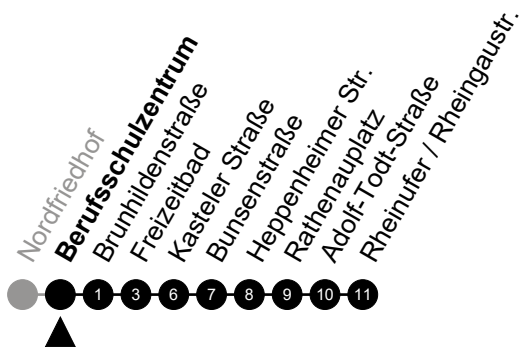

Am 24. und 31.12 Verkehr wie am Samstag.

Fahrpläne unter www.eswe-verkehr.de oder in der RMV-Auskunft abrufbar.

A = fährt bis Freizeitbad

3

Berufsschulzentrum

Richtung: Rheinufer/Rheingastr.

🕒	Montag - Freitag	Samstag	Sonn-/Feiertag	🕒
4	-	-	-	4
5	01 31	52	49	5
6	01	52	49	6
7	-	52	49	7
8	-	-	49	8
9	-	-	49	9
10	-	-	49	10
11	-	-	48	11
12	-	-	18 48	12
13	-	-	18 48	13
14	-	-	18 48	14
15	-	-	18 48	15
16	-	-	18 48	16
17	-	-	18 48	17
18	-	-	18 48	18
19	-	-	18 48	19
20	49	49	18 49	20
21	49	49	49	21
22	49 _A	49 _A	49 _A	22
23	49 _A	49 _A	49 _A	23