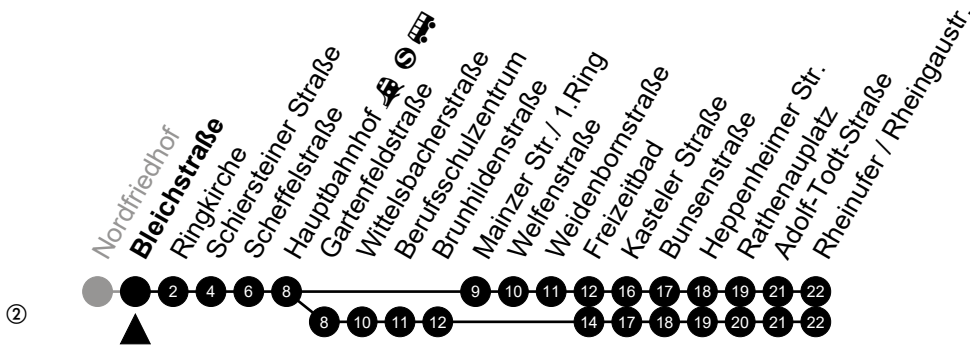

Am 24. und 31.12 Verkehr wie am Samstag.
 Fahrpläne unter www.eswe-verkehr.de oder in der RMV-Auskunft abrufbar.

A = fährt bis Freizeitbad

3

Sedanplatz

Richtung: Rheinufer/Rheingastr.

🕒	Montag - Freitag	Samstag	Sonn-/Feiertag	🕒
4	49 ^②	-	-	4
5	19 ^② 49 ^②	40 ^②	37 ^②	5
6	06 36	40 ^②	37 ^②	6
7	06 36	40 ^②	37 ^②	7
8	06 36	35	37 ^②	8
9	06 36	05 35	37 ^②	9
10	06 36	05 35	37 ^②	10
11	06 36	05 35	34 ^②	11
12	06 36	05 35	04 ^② 34 ^②	12
13	06 36	05 35	04 ^② 34 ^②	13
14	06 36	05 35	04 ^② 34 ^②	14
15	06 36	05 35	04 ^② 34 ^②	15
16	06 36	05 35	04 ^② 34 ^②	16
17	06 36	05 35	04 ^② 34 ^②	17
18	06 36	05 35	04 ^② 34 ^②	18
19	06 36	05 35	04 ^② 34 ^②	19
20	06 37 ^②	05 37 ^②	04 ^② 37 ^②	20
21	37 ^②	37 ^②	37 ^②	21
22	37 ^② _A	37 ^② _A	37 ^② _A	22
23	37 ^② _A	37 ^② _A	37 ^② _A	23

Am 24. und 31.12 Verkehr wie am Samstag.
 Fahrpläne unter www.eswe-verkehr.de oder in der RMV-Auskunft abrufbar.

A = fährt bis Freizeitbad

3

Bleichstraße

Richtung: Rheinufer/Rheingastr.

🕒	Montag - Freitag	Samstag	Sonn-/Feiertag	🕒
4	50 ^②	-	-	4
5	20 ^② 50 ^②	41 ^②	38 ^②	5
6	07 37	41 ^②	38 ^②	6
7	07 37	41 ^②	38 ^②	7
8	07 37	36	38 ^②	8
9	07 37	06 36	38 ^②	9
10	07 37	06 36	38 ^②	10
11	07 37	06 36	35 ^②	11
12	07 37	06 36	05 ^② 35 ^②	12
13	07 37	06 36	05 ^② 35 ^②	13
14	07 37	06 36	05 ^② 35 ^②	14
15	07 37	06 36	05 ^② 35 ^②	15
16	07 37	06 36	05 ^② 35 ^②	16
17	07 37	06 36	05 ^② 35 ^②	17
18	07 37	06 36	05 ^② 35 ^②	18
19	07 37	06 36	05 ^② 35 ^②	19
20	07 38 ^②	06 38 ^②	05 ^② 38 ^②	20
21	38 ^②	38 ^②	38 ^②	21
22	38 ^② _A	38 ^② _A	38 ^② _A	22
23	38 ^② _A	38 ^② _A	38 ^② _A	23