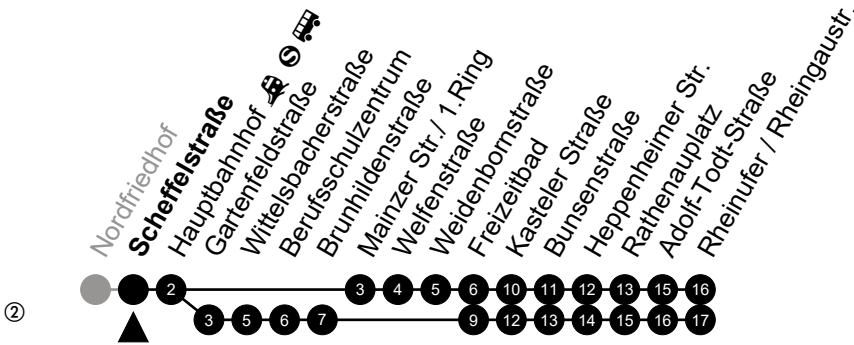

Am 24. und 31.12 Verkehr wie am Samstag.
 Fahrpläne unter www.eswe-verkehr.de oder in der RMV-Auskunft abrufbar.

A = fährt bis Freizeitbad

3

Schiersteiner Straße

Richtung: Rheinufer/Rheingastr.

🕒	Montag - Freitag	Samstag	Sonn-/Feiertag	🕒
4	53 ^②	-	-	4
5	23 ^② 53 ^②	44 ^②	41 ^②	5
6	11 41	44 ^②	41 ^②	6
7	11 41	44 ^②	41 ^②	7
8	11 41	40	41 ^②	8
9	11 41	10 40	41 ^②	9
10	11 41	10 40	41 ^②	10
11	11 41	10 40	39 ^②	11
12	11 41	10 40	09 ^② 39 ^②	12
13	11 41	10 40	09 ^② 39 ^②	13
14	11 41	10 40	09 ^② 39 ^②	14
15	11 41	10 40	09 ^② 39 ^②	15
16	11 41	10 40	09 ^② 39 ^②	16
17	11 41	10 40	09 ^② 39 ^②	17
18	11 41	10 40	09 ^② 39 ^②	18
19	11 41	10 40	09 ^② 39 ^②	19
20	11 41 ^②	10 41 ^②	09 ^② 41 ^②	20
21	41 ^②	41 ^②	41 ^②	21
22	41 ^② _A	41 ^② _A	41 ^② _A	22
23	41 ^② _A	41 ^② _A	41 ^② _A	23

Am 24. und 31.12 Verkehr wie am Samstag.
 Fahrpläne unter www.eswe-verkehr.de oder in der RMV-Auskunft abrufbar.

A = fährt bis Freizeitbad

3

Scheffelstraße

Richtung: Rheinufer/Rheingastr.

🕒	Montag - Freitag	Samstag	Sonn-/Feiertag	🕒
4	55 ^②	-	-	4
5	25 ^② 55 ^②	46 ^②	43 ^②	5
6	13 43	46 ^②	43 ^②	6
7	13 43	46 ^②	43 ^②	7
8	13 43	42	43 ^②	8
9	13 43	12 42	43 ^②	9
10	13 43	12 42	43 ^②	10
11	13 43	12 42	41 ^②	11
12	13 43	12 42	11 ^② 41 ^②	12
13	13 43	12 42	11 ^② 41 ^②	13
14	13 43	12 42	11 ^② 41 ^②	14
15	13 43	12 42	11 ^② 41 ^②	15
16	13 43	12 42	11 ^② 41 ^②	16
17	13 43	12 42	11 ^② 41 ^②	17
18	13 43	12 42	11 ^② 41 ^②	18
19	13 43	12 42	11 ^② 41 ^②	19
20	13 43 ^②	12 43 ^②	11 ^② 43 ^②	20
21	43 ^②	43 ^②	43 ^②	21
22	43 ^② _A	43 ^② _A	43 ^② _A	22
23	43 ^② _A	43 ^② _A	43 ^② _A	23