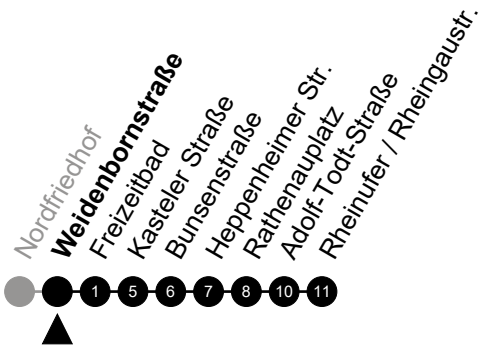

Am 24. und 31.12 Verkehr wie am Samstag.

Fahrpläne unter www.eswe-verkehr.de oder in der RMV-Auskunft abrufbar.

A = fährt bis Freizeitbad

3

Mainzer Str./ 1.Ring

Richtung: Rheinufer/Rheingastr.

🕒	Montag - Freitag	Samstag	Sonn-/Feiertag	🕒
4	-	-	-	4
5	-	-	-	5
6	16 46	-	-	6
7	16 46	-	-	7
8	16 46	45	-	8
9	16 46	15 45	-	9
10	16 46	15 45	-	10
11	16 46	15 45	-	11
12	16 46	15 45	-	12
13	16 46	15 45	-	13
14	16 46	15 45	-	14
15	16 46	15 45	-	15
16	16 46	15 45	-	16
17	16 46	15 45	-	17
18	16 46	15 45	-	18
19	16 46	15 45	-	19
20	16	15	-	20
21	-	-	-	21
22	-	-	-	22
23	-	-	-	23

Am 24. und 31.12 Verkehr wie am Samstag.

Fahrpläne unter www.eswe-verkehr.de oder in der RMV-Auskunft abrufbar.

3

Welfenstraße

Richtung: Rheinufer/Rheingastr.

🕒	Montag - Freitag	Samstag	Sonn-/Feiertag	🕒
4	-	-	-	4
5	-	-	-	5
6	17 47	-	-	6
7	17 47	-	-	7
8	17 47	46	-	8
9	17 47	16 46	-	9
10	17 47	16 46	-	10
11	17 47	16 46	-	11
12	17 47	16 46	-	12
13	17 47	16 46	-	13
14	17 47	16 46	-	14
15	17 47	16 46	-	15
16	17 47	16 46	-	16
17	17 47	16 46	-	17
18	17 47	16 46	-	18
19	17 47	16 46	-	19
20	17	16	-	20
21	-	-	-	21
22	-	-	-	22
23	-	-	-	23

Am 24. und 31.12 Verkehr wie am Samstag.
 Fahrpläne unter www.eswe-verkehr.de oder in der RMV-Auskunft abrufbar.

3

Weidenbornstraße

Richtung: Rheinufer/Rheingastr.

🕒	Montag - Freitag	Samstag	Sonn-/Feiertag	🕒
4	-	-	-	4
5	-	-	-	5
6	18 48	-	-	6
7	18 48	-	-	7
8	18 48	47	-	8
9	18 48	17 47	-	9
10	18 48	17 47	-	10
11	18 48	17 47	-	11
12	18 48	17 47	-	12
13	18 48	17 47	-	13
14	18 48	17 47	-	14
15	18 48	17 47	-	15
16	18 48	17 47	-	16
17	18 48	17 47	-	17
18	18 48	17 47	-	18
19	18 48	17 47	-	19
20	18	17	-	20
21	-	-	-	21
22	-	-	-	22
23	-	-	-	23