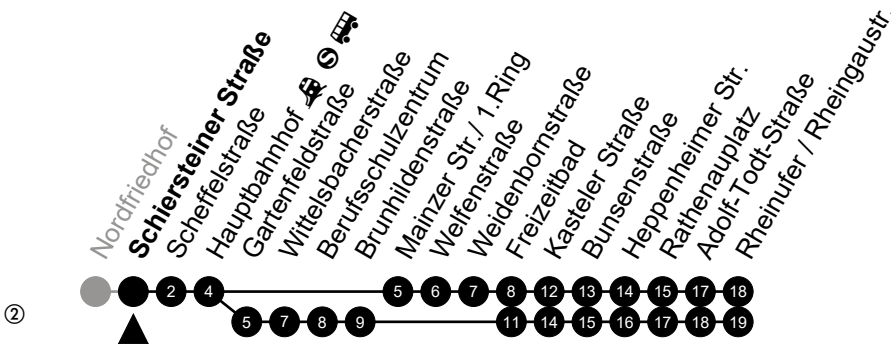

Am 24. und 31.12 Verkehr wie am Samstag.
 Fahrpläne unter www.eswe-verkehr.de oder in der RMV-Auskunft abrufbar.

A = fährt bis Freizeitbad

3

Ringkirche

Richtung: Rheinufer/Rheingastr.

🕒	Montag - Freitag	Samstag	Sonn-/Feiertag	🕒
4	52 ^②	-	-	4
5	22 ^② 52 ^②	43 ^②	40 ^②	5
6	09 39	43 ^②	40 ^②	6
7	09 39	43 ^②	40 ^②	7
8	09 39	38	40 ^②	8
9	09 39	08 38	40 ^②	9
10	09 39	08 38	40 ^②	10
11	09 39	08 38	37 ^②	11
12	09 39	08 38	07 ^② 37 ^②	12
13	09 39	08 38	07 ^② 37 ^②	13
14	09 39	08 38	07 ^② 37 ^②	14
15	09 39	08 38	07 ^② 37 ^②	15
16	09 39	08 38	07 ^② 37 ^②	16
17	09 39	08 38	07 ^② 37 ^②	17
18	09 39	08 38	07 ^② 37 ^②	18
19	09 39	08 38	07 ^② 37 ^②	19
20	09 40 ^②	08 40 ^②	07 ^② 40 ^②	20
21	40 ^②	40 ^②	40 ^②	21
22	40 ^② _A	40 ^② _A	40 ^② _A	22
23	40 ^② _A	40 ^② _A	40 ^② _A	23

Am 24. und 31.12 Verkehr wie am Samstag.
 Fahrpläne unter www.eswe-verkehr.de oder in der RMV-Auskunft abrufbar.

A = fährt bis Freizeitbad

3

Schiersteiner Straße

Richtung: Rheinufer/Rheingastr.

🕒	Montag - Freitag	Samstag	Sonn-/Feiertag	🕒
4	53 ^②	-	-	4
5	23 ^② 53 ^②	44 ^②	41 ^②	5
6	11 41	44 ^②	41 ^②	6
7	11 41	44 ^②	41 ^②	7
8	11 41	40	41 ^②	8
9	11 41	10 40	41 ^②	9
10	11 41	10 40	41 ^②	10
11	11 41	10 40	39 ^②	11
12	11 41	10 40	09 ^② 39 ^②	12
13	11 41	10 40	09 ^② 39 ^②	13
14	11 41	10 40	09 ^② 39 ^②	14
15	11 41	10 40	09 ^② 39 ^②	15
16	11 41	10 40	09 ^② 39 ^②	16
17	11 41	10 40	09 ^② 39 ^②	17
18	11 41	10 40	09 ^② 39 ^②	18
19	11 41	10 40	09 ^② 39 ^②	19
20	11 41 ^②	10 41 ^②	09 ^② 41 ^②	20
21	41 ^②	41 ^②	41 ^②	21
22	41 ^② _A	41 ^② _A	41 ^② _A	22
23	41 ^② _A	41 ^② _A	41 ^② _A	23