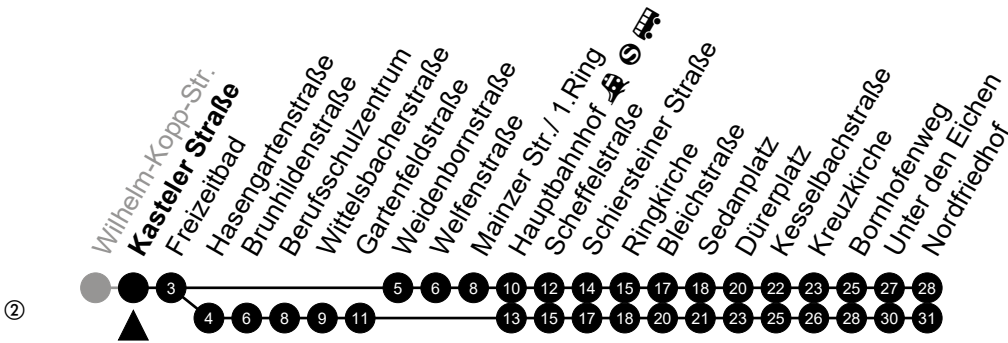

Am 24. und 31.12 Verkehr wie am Samstag.
 Fahrpläne unter www.eswe-verkehr.de oder in der RMV-Auskunft abrufbar.

3

Bunsenstr  e Richtung: Nordfriedhof

🕒	Montag - Freitag	Samstag	Sonn-/Feiertag	🕒
4	-	-	-	4
5	18 ^② 48 ^②	01 ^②	54 ^②	5
6	19 49	01 ^②	54 ^②	6
7	09 29	01 ^② 46	54 ^②	7
8	00 30	16 46	54 ^②	8
9	00 30	16 46	54 ^②	9
10	00 30	16 46	54 ^②	10
11	00 30	16 46	45 ^②	11
12	00 30	16 46	15 ^② 45 ^②	12
13	00 30	16 46	15 ^② 45 ^②	13
14	00 30	16 46	15 ^② 45 ^②	14
15	00 30	16 46	15 ^② 45 ^②	15
16	00 30	16 46	15 ^② 45 ^②	16
17	00 30	16 46	15 ^② 45 ^②	17
18	00 30	16 46	15 ^② 45 ^②	18
19	00 30	16 46	15 ^② 59 ^②	19
20	03 59 ^②	59 ^②	59 ^②	20
21	59 ^②	59 ^②	59 ^②	21
22	-	-	-	22
23	-	-	-	23

Am 24. und 31.12 Verkehr wie am Samstag.
 Fahrpl  ne unter www.eswe-verkehr.de oder in der RMV-Auskunft abrufbar.

3

Kasteler Straße Richtung: Nordfriedhof

🕒	Montag - Freitag	Samstag	Sonn-/Feiertag	🕒
4	-	-	-	4
5	19 ^② 49 ^②	01 ^②	54 ^②	5
6	20 50	01 ^②	54 ^②	6
7	10 30	01 ^② 47	54 ^②	7
8	01 31	17 47	54 ^②	8
9	01 31	17 47	54 ^②	9
10	01 31	17 47	54 ^②	10
11	01 31	17 47	46 ^②	11
12	01 31	17 47	16 ^② 46 ^②	12
13	01 31	17 47	16 ^② 46 ^②	13
14	01 31	17 47	16 ^② 46 ^②	14
15	01 31	17 47	16 ^② 46 ^②	15
16	01 31	17 47	16 ^② 46 ^②	16
17	01 31	17 47	16 ^② 46 ^②	17
18	01 31	17 47	16 ^② 46 ^②	18
19	01 31	17 47	16 ^② 59 ^②	19
20	03 59 ^②	59 ^②	59 ^②	20
21	59 ^②	59 ^②	59 ^②	21
22	-	-	-	22
23	-	-	-	23