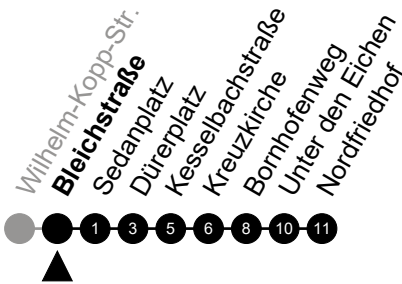

3

Bleichstraße

Richtung: Nordfriedhof

🕒	Montag - Freitag	Samstag	Sonn-/Feiertag	🕒
4	-	-	-	4
5	09 39	21	14	5
6	09 37	21	14	6
7	07 27 47	21	14	7
8	18 48	04 34	14	8
9	18 48	04 34	14	9
10	18 48	04 34	14	10
11	18 48	04 34	14	11
12	18 48	04 34	06 36	12
13	18 48	04 34	06 36	13
14	18 48	04 34	06 36	14
15	18 48	04 34	06 36	15
16	18 48	04 34	06 36	16
17	18 48	04 34	06 36	17
18	18 48	04 34	06 36	18
19	18 48	04 34	06 36	19
20	19	04	19	20
21	19	19	19	21
22	19	19	19	22
23	19	19	19	23

Am 24. und 31.12 Verkehr wie am Samstag.

Fahrpläne unter www.eswe-verkehr.de oder in der RMV-Auskunft abrufbar.