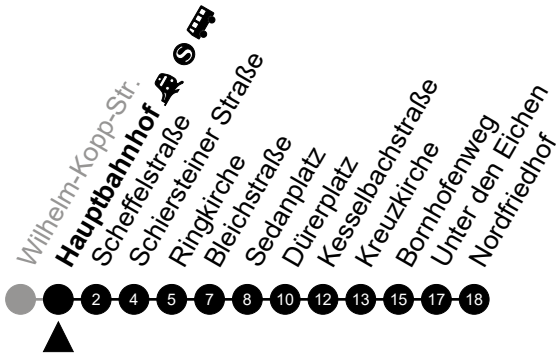

3

Hauptbahnhof Richtung: Nordfriedhof

🕒	Montag - Freitag	Samstag	Sonn-/Feiertag	🕒
4	-	-	-	4
5	02 32	14	07	5
6	02 30	14	07	6
7	00 20 40	14 57	07	7
8	11 41	27 57	07	8
9	11 41	27 57	07	9
10	11 41	27 57	07	10
11	11 41	27 57	07 59	11
12	11 41	27 57	29 59	12
13	11 41	27 57	29 59	13
14	11 41	27 57	29 59	14
15	11 41	27 57	29 59	15
16	11 41	27 57	29 59	16
17	11 41	27 57	29 59	17
18	11 41	27 57	29 59	18
19	11 41	27 57	29	19
20	12	-	12	20
21	12	12	12	21
22	12	12	12	22
23	12	12	12	23

Am 24. und 31.12 Verkehr wie am Samstag.
Fahrpläne unter www.eswe-verkehr.de oder in der RMV-Auskunft abrufbar.