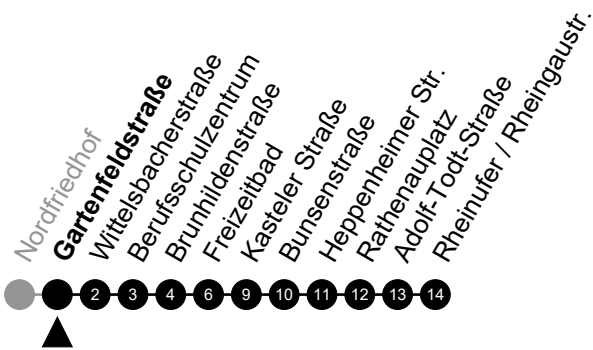

Am 24. und 31.12 Verkehr wie am Samstag.

Fahrpläne unter www.eswe-verkehr.de oder in der RMV-Auskunft abrufbar.

3

Welfenstraße

Richtung: Rheinufer/Rheingastr.

🕒	Montag - Freitag	Samstag	Sonn-/Feiertag	🕒
4	-	-	-	4
5	-	-	-	5
6	17 47	-	-	6
7	17 47	-	-	7
8	17 47	46	-	8
9	17 47	16 46	-	9
10	17 47	16 46	-	10
11	17 47	16 46	-	11
12	17 47	16 46	-	12
13	17 47	16 46	-	13
14	17 47	16 46	-	14
15	17 47	16 46	-	15
16	17 47	16 46	-	16
17	17 47	16 46	-	17
18	17 47	16 46	-	18
19	17 47	16 46	-	19
20	17	16	-	20
21	-	-	-	21
22	-	-	-	22
23	-	-	-	23

Am 24. und 31.12 Verkehr wie am Samstag.
 Fahrpläne unter www.eswe-verkehr.de oder in der RMV-Auskunft abrufbar.

3

Weidenbornstraße

Richtung: Rheinufer/Rheingastr.

🕒	Montag - Freitag	Samstag	Sonn-/Feiertag	🕒
4	-	-	-	4
5	-	-	-	5
6	18 48	-	-	6
7	18 48	-	-	7
8	18 48	47	-	8
9	18 48	17 47	-	9
10	18 48	17 47	-	10
11	18 48	17 47	-	11
12	18 48	17 47	-	12
13	18 48	17 47	-	13
14	18 48	17 47	-	14
15	18 48	17 47	-	15
16	18 48	17 47	-	16
17	18 48	17 47	-	17
18	18 48	17 47	-	18
19	18 48	17 47	-	19
20	18	17	-	20
21	-	-	-	21
22	-	-	-	22
23	-	-	-	23

Am 24. und 31.12 Verkehr wie am Samstag.
 Fahrpläne unter www.eswe-verkehr.de oder in der RMV-Auskunft abrufbar.

3

Gartenfeldstraße

Richtung: Rheinufer/Rheingastr.

🕒	Montag - Freitag	Samstag	Sonn-/Feiertag	🕒
4	58	-	-	4
5	28 58	49	46	5
6	-	49	46	6
7	-	49	46	7
8	-	-	46	8
9	-	-	46	9
10	-	-	46	10
11	-	-	44	11
12	-	-	14 44	12
13	-	-	14 44	13
14	-	-	14 44	14
15	-	-	14 44	15
16	-	-	14 44	16
17	-	-	14 44	17
18	-	-	14 44	18
19	-	-	14 44	19
20	46	46	14 46	20
21	46	46	46	21
22	46 _A	46 _A	46 _A	22
23	46 _A	46 _A	46 _A	23