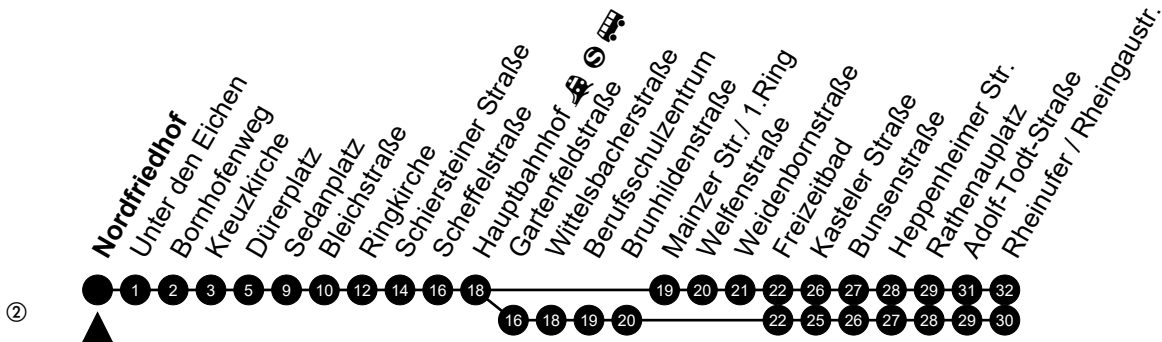

3

Nordfriedhof

Richtung: Rheinufer/Rheingastr.

🕒	Montag - Freitag	Samstag	Sonn-/Feiertag	🕒
4	42 ^②	-	-	4
5	12 ^② 42 ^② 57	33 ^②	30 ^②	5
6	27 57	33 ^②	30 ^②	6
7	27 57	33 ^②	30 ^②	7
8	27 57	26 56	30 ^②	8
9	27 57	26 56	30 ^②	9
10	27 57	26 56	30 ^②	10
11	27 57	26 56	25 ^② 55 ^②	11
12	27 57	26 56	25 ^② 55 ^②	12
13	27 57	26 56	25 ^② 55 ^②	13
14	27 57	26 56	25 ^② 55 ^②	14
15	27 57	26 56	25 ^② 55 ^②	15
16	27 57	26 56	25 ^② 55 ^②	16
17	27 57	26 56	25 ^② 55 ^②	17
18	27 57	26 56	25 ^② 55 ^②	18
19	27 57	26 56	25 ^② 55 ^②	19
20	30 ^②	30 ^②	30 ^②	20
21	30 ^②	30 ^②	30 ^②	21
22	30 ^② _A	30 ^② _A	30 ^② _A	22
23	30 ^② _A	30 ^② _A	30 ^② _A	23

Am 24. und 31.12 Verkehr wie am Samstag.
 Fahrpläne unter www.eswe-verkehr.de oder in der RMV-Auskunft abrufbar.

A = fährt bis Freizeitbad

3

Unter den Eichen

Richtung: Rheinufer/Rheingastr.

🕒	Montag - Freitag	Samstag	Sonn-/Feiertag	🕒
4	42 ^②	-	-	4
5	12 ^② 42 ^② 58	33 ^②	30 ^②	5
6	28 58	33 ^②	30 ^②	6
7	28 58	33 ^②	30 ^②	7
8	28 58	27 57	30 ^②	8
9	28 58	27 57	30 ^②	9
10	28 58	27 57	30 ^②	10
11	28 58	27 57	26 ^② 56 ^②	11
12	28 58	27 57	26 ^② 56 ^②	12
13	28 58	27 57	26 ^② 56 ^②	13
14	28 58	27 57	26 ^② 56 ^②	14
15	28 58	27 57	26 ^② 56 ^②	15
16	28 58	27 57	26 ^② 56 ^②	16
17	28 58	27 57	26 ^② 56 ^②	17
18	28 58	27 57	26 ^② 56 ^②	18
19	28 58	27 57	26 ^② 56 ^②	19
20	30 ^②	30 ^②	30 ^②	20
21	30 ^②	30 ^②	30 ^②	21
22	30 ^② _A	30 ^② _A	30 ^② _A	22
23	30 ^② _A	30 ^② _A	30 ^② _A	23