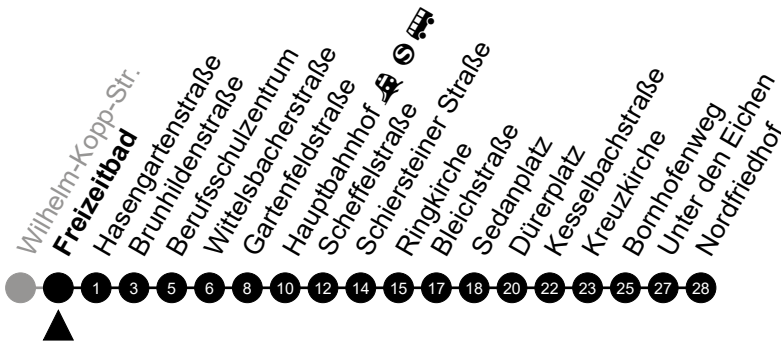

Am 24. und 31.12 Verkehr wie am Samstag.
 Fahrpl  ne unter www.eswe-verkehr.de oder in der RMV-Auskunft abrufbar.

3

Kasteler Straße Richtung: Nordfriedhof

🕒	Montag - Freitag	Samstag	Sonn-/Feiertag	🕒
4	-	-	-	4
5	19 ^② 49 ^②	01 ^②	54 ^②	5
6	20 50	01 ^②	54 ^②	6
7	10 30	01 ^② 47	54 ^②	7
8	01 31	17 47	54 ^②	8
9	01 31	17 47	54 ^②	9
10	01 31	17 47	54 ^②	10
11	01 31	17 47	46 ^②	11
12	01 31	17 47	16 ^② 46 ^②	12
13	01 31	17 47	16 ^② 46 ^②	13
14	01 31	17 47	16 ^② 46 ^②	14
15	01 31	17 47	16 ^② 46 ^②	15
16	01 31	17 47	16 ^② 46 ^②	16
17	01 31	17 47	16 ^② 46 ^②	17
18	01 31	17 47	16 ^② 46 ^②	18
19	01 31	17 47	16 ^② 59 ^②	19
20	03 59 ^②	59 ^②	59 ^②	20
21	59 ^②	59 ^②	59 ^②	21
22	-	-	-	22
23	-	-	-	23

Am 24. und 31.12 Verkehr wie am Samstag.
 Fahrpläne unter www.eswe-verkehr.de oder in der RMV-Auskunft abrufbar.

3

Freizeitbad

Richtung: Nordfriedhof

🕒	Montag - Freitag	Samstag	Sonn-/Feiertag	🕒
4	52	-	-	4
5	22 52	04	57	5
6	-	04	57	6
7	-	04	57	7
8	-	-	57	8
9	-	-	57	9
10	-	-	57	10
11	-	-	49	11
12	-	-	19 49	12
13	-	-	19 49	13
14	-	-	19 49	14
15	-	-	19 49	15
16	-	-	19 49	16
17	-	-	19 49	17
18	-	-	19 49	18
19	-	-	19	19
20	-	-	02	20
21	02	02	02	21
22	02	02	02	22
23	02	02	02	23