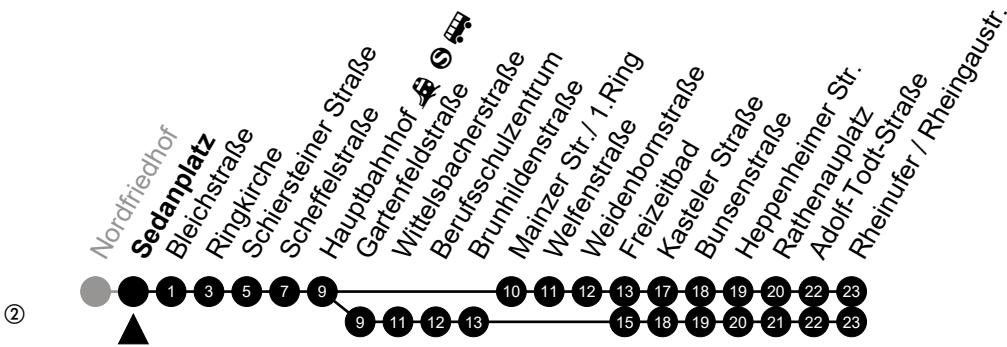

Am 24. und 31.12 Verkehr wie am Samstag.
 Fahrpläne unter www.eswe-verkehr.de oder in der RMV-Auskunft abrufbar.

A = fährt bis Freizeitbad

3

Dürerplatz

Richtung: Rheinufer/Rheingastr.

🕒	Montag - Freitag	Samstag	Sonn-/Feiertag	🕒
4	46 ^②	-	-	4
5	16 ^② 46 ^②	37 ^②	34 ^②	5
6	02 32	37 ^②	34 ^②	6
7	02 32	37 ^②	34 ^②	7
8	02 32	31	34 ^②	8
9	02 32	01 31	34 ^②	9
10	02 32	01 31	34 ^②	10
11	02 32	01 31	30 ^②	11
12	02 32	01 31	00 ^② 30 ^②	12
13	02 32	01 31	00 ^② 30 ^②	13
14	02 32	01 31	00 ^② 30 ^②	14
15	02 32	01 31	00 ^② 30 ^②	15
16	02 32	01 31	00 ^② 30 ^②	16
17	02 32	01 31	00 ^② 30 ^②	17
18	02 32	01 31	00 ^② 30 ^②	18
19	02 32	01 31	00 ^② 30 ^②	19
20	02 34 ^②	01 34 ^②	00 ^② 34 ^②	20
21	34 ^②	34 ^②	34 ^②	21
22	34 ^② _A	34 ^② _A	34 ^② _A	22
23	34 ^② _A	34 ^② _A	34 ^② _A	23

Am 24. und 31.12 Verkehr wie am Samstag.
 Fahrpläne unter www.eswe-verkehr.de oder in der RMV-Auskunft abrufbar.

A = fährt bis Freizeitbad

3

Sedanplatz

Richtung: Rheinufer/Rheingastr.

🕒	Montag - Freitag	Samstag	Sonn-/Feiertag	🕒
4	49 ^②	-	-	4
5	19 ^② 49 ^②	40 ^②	37 ^②	5
6	06 36	40 ^②	37 ^②	6
7	06 36	40 ^②	37 ^②	7
8	06 36	35	37 ^②	8
9	06 36	05 35	37 ^②	9
10	06 36	05 35	37 ^②	10
11	06 36	05 35	34 ^②	11
12	06 36	05 35	04 ^② 34 ^②	12
13	06 36	05 35	04 ^② 34 ^②	13
14	06 36	05 35	04 ^② 34 ^②	14
15	06 36	05 35	04 ^② 34 ^②	15
16	06 36	05 35	04 ^② 34 ^②	16
17	06 36	05 35	04 ^② 34 ^②	17
18	06 36	05 35	04 ^② 34 ^②	18
19	06 36	05 35	04 ^② 34 ^②	19
20	06 37 ^②	05 37 ^②	04 ^② 37 ^②	20
21	37 ^②	37 ^②	37 ^②	21
22	37 ^② _A	37 ^② _A	37 ^② _A	22
23	37 ^② _A	37 ^② _A	37 ^② _A	23