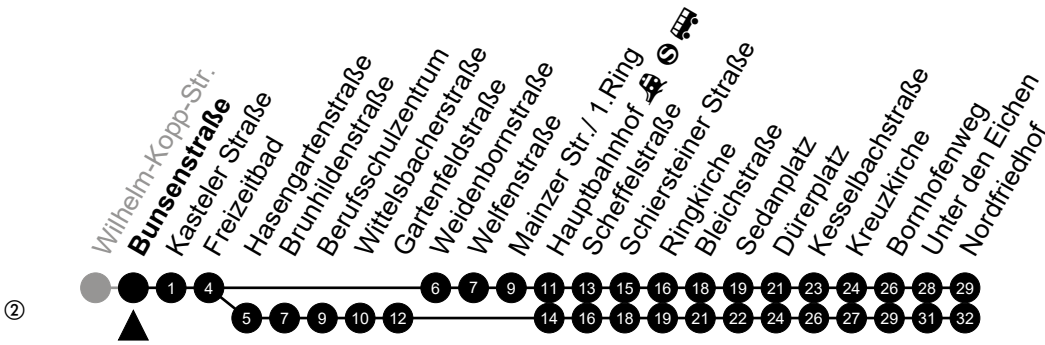

Am 24. und 31.12 Verkehr wie am Samstag.
 Fahrpläne unter www.eswe-verkehr.de oder in der RMV-Auskunft abrufbar.

3

Heppenheimer Str. Richtung: Nordfriedhof

🕒	Montag - Freitag	Samstag	Sonn-/Feiertag	🕒
4	-	-	-	4
5	17 ^② 47 ^②	00 ^②	53 ^②	5
6	18 48	00 ^②	53 ^②	6
7	08 28 59	00 ^② 45	53 ^②	7
8	29 59	15 45	53 ^②	8
9	29 59	15 45	53 ^②	9
10	29 59	15 45	53 ^②	10
11	29 59	15 45	44 ^②	11
12	29 59	15 45	14 ^② 44 ^②	12
13	29 59	15 45	14 ^② 44 ^②	13
14	29 59	15 45	14 ^② 44 ^②	14
15	29 59	15 45	14 ^② 44 ^②	15
16	29 59	15 45	14 ^② 44 ^②	16
17	29 59	15 45	14 ^② 44 ^②	17
18	29 59	15 45	14 ^② 44 ^②	18
19	29	15 45	14 ^② 58 ^②	19
20	02 58 ^②	58 ^②	58 ^②	20
21	58 ^②	58 ^②	58 ^②	21
22	-	-	-	22
23	-	-	-	23

Am 24. und 31.12 Verkehr wie am Samstag.
 Fahrpläne unter www.eswe-verkehr.de oder in der RMV-Auskunft abrufbar.

3

Bunsenstr  e Richtung: Nordfriedhof

🕒	Montag - Freitag	Samstag	Sonn-/Feiertag	🕒
4	-	-	-	4
5	18 ^② 48 ^②	01 ^②	54 ^②	5
6	19 49	01 ^②	54 ^②	6
7	09 29	01 ^② 46	54 ^②	7
8	00 30	16 46	54 ^②	8
9	00 30	16 46	54 ^②	9
10	00 30	16 46	54 ^②	10
11	00 30	16 46	45 ^②	11
12	00 30	16 46	15 ^② 45 ^②	12
13	00 30	16 46	15 ^② 45 ^②	13
14	00 30	16 46	15 ^② 45 ^②	14
15	00 30	16 46	15 ^② 45 ^②	15
16	00 30	16 46	15 ^② 45 ^②	16
17	00 30	16 46	15 ^② 45 ^②	17
18	00 30	16 46	15 ^② 45 ^②	18
19	00 30	16 46	15 ^② 59 ^②	19
20	03 59 ^②	59 ^②	59 ^②	20
21	59 ^②	59 ^②	59 ^②	21
22	-	-	-	22
23	-	-	-	23