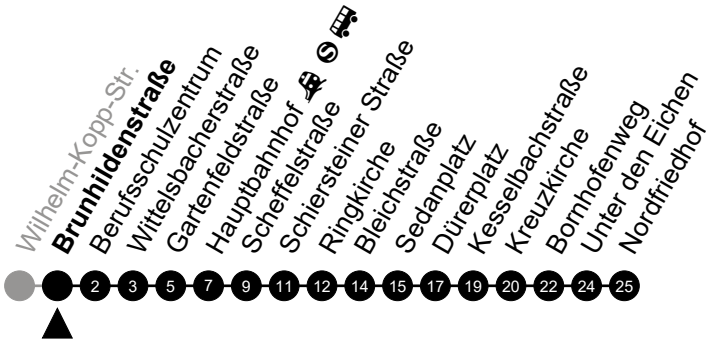

3

Brunhildenstraße Richtung: Nordfriedhof

🕒	Montag - Freitag	Samstag	Sonn-/Feiertag	🕒
4	55	-	-	4
5	25 55	07	-	5
6	-	07	00	6
7	-	07	00	7
8	-	-	00	8
9	-	-	00	9
10	-	-	00	10
11	-	-	00 52	11
12	-	-	22 52	12
13	-	-	22 52	13
14	-	-	22 52	14
15	-	-	22 52	15
16	-	-	22 52	16
17	-	-	22 52	17
18	-	-	22 52	18
19	-	-	22	19
20	-	-	05	20
21	05	05	05	21
22	05	05	05	22
23	05	05	05	23

Am 24. und 31.12 Verkehr wie am Samstag.
Fahrpläne unter www.eswe-verkehr.de oder in der RMV-Auskunft abrufbar.