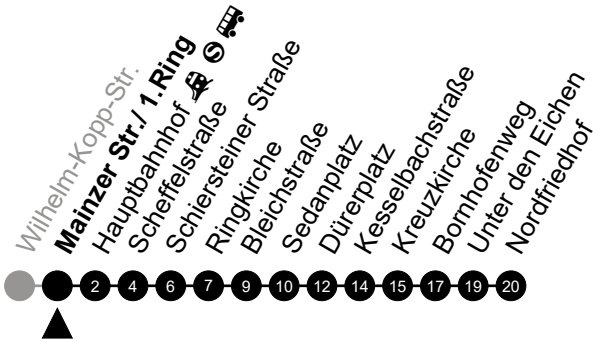

Am 24. und 31.12 Verkehr wie am Samstag.
Fahrpläne unter www.eswe-verkehr.de oder in der RMV-Auskunft abrufbar.

3

Weidenbornstraße

Richtung: Nordfriedhof

🕒	Montag - Freitag	Samstag	Sonn-/Feiertag	🕒
4	-	-	-	4
5	-	-	-	5
6	25 55	-	-	6
7	15 35	52	-	7
8	06 36	22 52	-	8
9	06 36	22 52	-	9
10	06 36	22 52	-	10
11	06 36	22 52	-	11
12	06 36	22 52	-	12
13	06 36	22 52	-	13
14	06 36	22 52	-	14
15	06 36	22 52	-	15
16	06 36	22 52	-	16
17	06 36	22 52	-	17
18	06 36	22 52	-	18
19	06 36	22 52	-	19
20	08	-	-	20
21	-	-	-	21
22	-	-	-	22
23	-	-	-	23

Am 24. und 31.12 Verkehr wie am Samstag.

Fahrpläne unter www.eswe-verkehr.de oder in der RMV-Auskunft abrufbar.

3

Welfenstraße

Richtung: Nordfriedhof

🕒	Montag - Freitag	Samstag	Sonn-/Feiertag	🕒
4	-	-	-	4
5	-	-	-	5
6	26 56	-	-	6
7	16 36	53	-	7
8	07 37	23 53	-	8
9	07 37	23 53	-	9
10	07 37	23 53	-	10
11	07 37	23 53	-	11
12	07 37	23 53	-	12
13	07 37	23 53	-	13
14	07 37	23 53	-	14
15	07 37	23 53	-	15
16	07 37	23 53	-	16
17	07 37	23 53	-	17
18	07 37	23 53	-	18
19	07 37	23 53	-	19
20	09	-	-	20
21	-	-	-	21
22	-	-	-	22
23	-	-	-	23

Am 24. und 31.12 Verkehr wie am Samstag.
 Fahrpläne unter www.eswe-verkehr.de oder in der RMV-Auskunft abrufbar.

3

Mainzer Str./ 1.Ring Richtung: Nordfriedhof

🕒	Montag - Freitag	Samstag	Sonn-/Feiertag	🕒
4	-	-	-	4
5	-	-	-	5
6	28 58	-	-	6
7	18 38	55	-	7
8	09 39	25 55	-	8
9	09 39	25 55	-	9
10	09 39	25 55	-	10
11	09 39	25 55	-	11
12	09 39	25 55	-	12
13	09 39	25 55	-	13
14	09 39	25 55	-	14
15	09 39	25 55	-	15
16	09 39	25 55	-	16
17	09 39	25 55	-	17
18	09 39	25 55	-	18
19	09 39	25 55	-	19
20	11	-	-	20
21	-	-	-	21
22	-	-	-	22
23	-	-	-	23