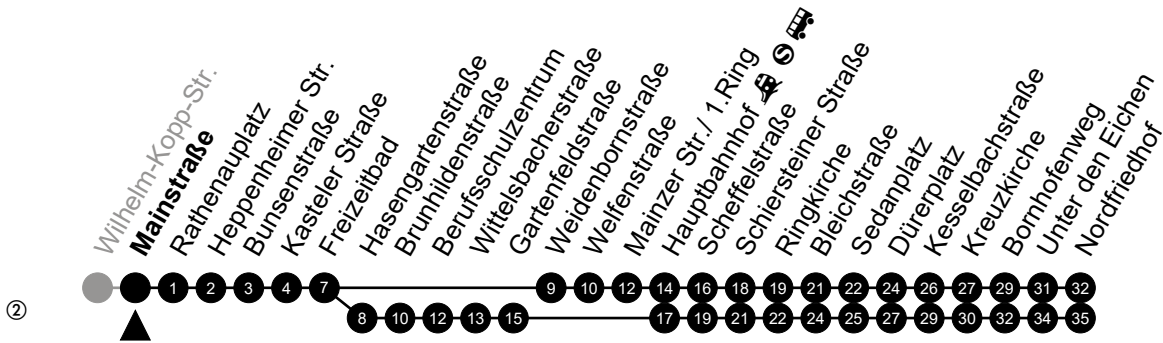

Am 24. und 31.12 Verkehr wie am Samstag.
 Fahrpläne unter www.eswe-verkehr.de oder in der RMV-Auskunft abrufbar.

3

Adolf-Todt-Straße

Richtung: Rheinufer/Rheingastr.

🕒	Montag - Freitag	Samstag	Sonn-/Feiertag	🕒
4	-	-	-	4
5	11 41	-	59	5
6	11 28 58	02	59	6
7	28 58	02	59	7
8	28 58	02 57	59	8
9	28 58	27 57	59	9
10	28 58	27 57	59	10
11	28 58	27 57	-	11
12	28 58	27 57	00 30	12
13	28 58	27 57	00 30	13
14	28 58	27 57	00 30	14
15	28 58	27 57	00 30	15
16	28 58	27 57	00 30	16
17	28 58	27 57	00 30	17
18	28 58	27 57	00 30	18
19	28 58	27 57	00 30	19
20	28 59	27 59	00 30 59	20
21	59	59	59	21
22	-	-	-	22
23	-	-	-	23

Am 24. und 31.12 Verkehr wie am Samstag.
 Fahrpläne unter www.eswe-verkehr.de oder in der RMV-Auskunft abrufbar.

3

Wilhelm-Kopp-Str. Richtung: Nordfriedhof

🕒	Montag - Freitag	Samstag	Sonn-/Feiertag	🕒
4	-	57 ^②	-	4
5	14 ^② 44 ^②	57 ^②	50 ^②	5
6	15 45	57 ^②	50 ^②	6
7	05 25 56	42	50 ^②	7
8	26 56	12 42	50 ^②	8
9	26 56	12 42	50 ^②	9
10	26 56	12 42	50 ^②	10
11	26 56	12 42	41 ^②	11
12	26 56	12 42	11 ^② 41 ^②	12
13	26 56	12 42	11 ^② 41 ^②	13
14	26 56	12 42	11 ^② 41 ^②	14
15	26 56	12 42	11 ^② 41 ^②	15
16	26 56	12 42	11 ^② 41 ^②	16
17	26 56	12 42	11 ^② 41 ^②	17
18	26 56	12 42	11 ^② 41 ^②	18
19	26 59	12 42	11 ^② 55 ^②	19
20	55 ^②	55 ^②	55 ^②	20
21	55 ^②	55 ^②	55 ^②	21
22	-	-	-	22
23	-	-	-	23

Am 24. und 31.12 Verkehr wie am Samstag.
 Fahrpläne unter www.eswe-verkehr.de oder in der RMV-Auskunft abrufbar.

3

Mainstraße Richtung: Nordfriedhof

🕒	Montag - Freitag	Samstag	Sonn-/Feiertag	🕒
4	-	58 ^②	-	4
5	15 ^② 45 ^②	58 ^②	51 ^②	5
6	16 46	58 ^②	51 ^②	6
7	06 26 57	43	51 ^②	7
8	27 57	13 43	51 ^②	8
9	27 57	13 43	51 ^②	9
10	27 57	13 43	51 ^②	10
11	27 57	13 43	42 ^②	11
12	27 57	13 43	12 ^② 42 ^②	12
13	27 57	13 43	12 ^② 42 ^②	13
14	27 57	13 43	12 ^② 42 ^②	14
15	27 57	13 43	12 ^② 42 ^②	15
16	27 57	13 43	12 ^② 42 ^②	16
17	27 57	13 43	12 ^② 42 ^②	17
18	27 57	13 43	12 ^② 42 ^②	18
19	27	13 43	12 ^② 56 ^②	19
20	00 56 ^②	56 ^②	56 ^②	20
21	56 ^②	56 ^②	56 ^②	21
22	-	-	-	22
23	-	-	-	23