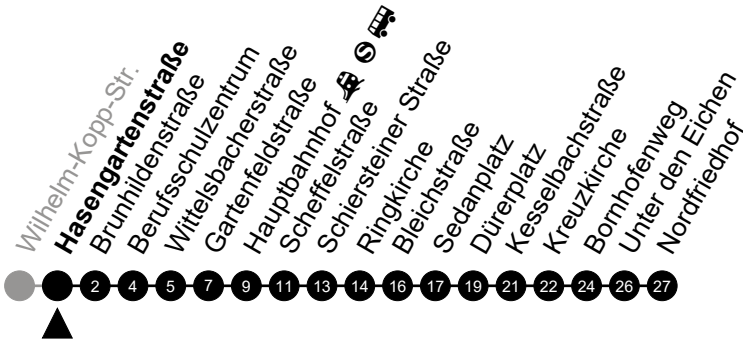

Am 24. und 31.12 Verkehr wie am Samstag.
 Fahrpläne unter www.eswe-verkehr.de oder in der RMV-Auskunft abrufbar.

3

Freizeitbad

Richtung: Nordfriedhof

🕒	Montag - Freitag	Samstag	Sonn-/Feiertag	🕒
4	52	-	-	4
5	22 52	04	57	5
6	-	04	57	6
7	-	04	57	7
8	-	-	57	8
9	-	-	57	9
10	-	-	57	10
11	-	-	49	11
12	-	-	19 49	12
13	-	-	19 49	13
14	-	-	19 49	14
15	-	-	19 49	15
16	-	-	19 49	16
17	-	-	19 49	17
18	-	-	19 49	18
19	-	-	19	19
20	-	-	02	20
21	02	02	02	21
22	02	02	02	22
23	02	02	02	23

Am 24. und 31.12 Verkehr wie am Samstag.
 Fahrpläne unter www.eswe-verkehr.de oder in der RMV-Auskunft abrufbar.

3

Hasengartenstraße Richtung: Nordfriedhof

🕒	Montag - Freitag	Samstag	Sonn-/Feiertag	🕒
4	53	-	-	4
5	23 53	05	58	5
6	-	05	58	6
7	-	05	58	7
8	-	-	58	8
9	-	-	58	9
10	-	-	58	10
11	-	-	50	11
12	-	-	20 50	12
13	-	-	20 50	13
14	-	-	20 50	14
15	-	-	20 50	15
16	-	-	20 50	16
17	-	-	20 50	17
18	-	-	20 50	18
19	-	-	20	19
20	-	-	03	20
21	03	03	03	21
22	03	03	03	22
23	03	03	03	23