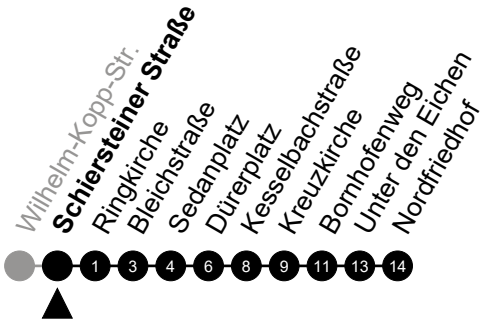

3

Schiersteiner Straße

Richtung: Nordfriedhof

🕒	Montag - Freitag	Samstag	Sonn-/Feiertag	🕒
4	-	-	-	4
5	06 36	18	11	5
6	06 34	18	11	6
7	04 24 44	18	11	7
8	15 45	01 31	11	8
9	15 45	01 31	11	9
10	15 45	01 31	11	10
11	15 45	01 31	11	11
12	15 45	01 31	03 33	12
13	15 45	01 31	03 33	13
14	15 45	01 31	03 33	14
15	15 45	01 31	03 33	15
16	15 45	01 31	03 33	16
17	15 45	01 31	03 33	17
18	15 45	01 31	03 33	18
19	15 45	01 31	03 33	19
20	16	01	16	20
21	16	16	16	21
22	16	16	16	22
23	16	16	16	23

Am 24. und 31.12 Verkehr wie am Samstag.
Fahrpläne unter www.eswe-verkehr.de oder in der RMV-Auskunft abrufbar.