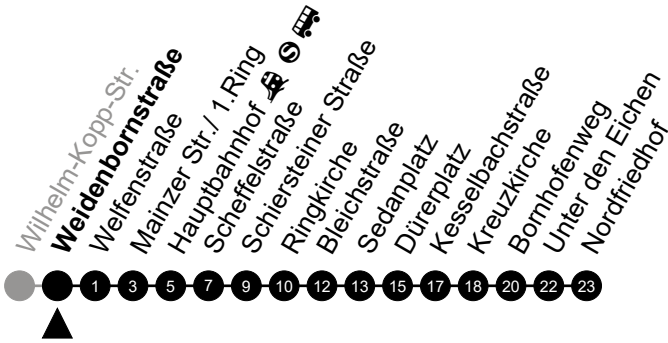

Am 24. und 31.12 Verkehr wie am Samstag.
Fahrpläne unter www.eswe-verkehr.de oder in der RMV-Auskunft abrufbar.

3

Gartenfeldstraße Richtung: Nordfriedhof

🕒	Montag - Freitag	Samstag	Sonn-/Feiertag	🕒
4	-	-	-	4
5	00 30	12	-	5
6	00	12	05	6
7	-	12	05	7
8	-	-	05	8
9	-	-	05	9
10	-	-	05	10
11	-	-	05 57	11
12	-	-	27 57	12
13	-	-	27 57	13
14	-	-	27 57	14
15	-	-	27 57	15
16	-	-	27 57	16
17	-	-	27 57	17
18	-	-	27 57	18
19	-	-	27	19
20	-	-	10	20
21	10	10	10	21
22	10	10	10	22
23	10	10	10	23

Am 24. und 31.12 Verkehr wie am Samstag.
 Fahrpläne unter www.eswe-verkehr.de oder in der RMV-Auskunft abrufbar.

3

Freizeitbad

Richtung: Nordfriedhof

🕒	Montag - Freitag	Samstag	Sonn-/Feiertag	🕒
4	-	-	-	4
5	-	-	-	5
6	23 53	-	-	6
7	13 33	50	-	7
8	04 34	20 50	-	8
9	04 34	20 50	-	9
10	04 34	20 50	-	10
11	04 34	20 50	-	11
12	04 34	20 50	-	12
13	04 34	20 50	-	13
14	04 34	20 50	-	14
15	04 34	20 50	-	15
16	04 34	20 50	-	16
17	04 34	20 50	-	17
18	04 34	20 50	-	18
19	04 34	20 50	-	19
20	06	-	-	20
21	-	-	-	21
22	-	-	-	22
23	-	-	-	23

Am 24. und 31.12 Verkehr wie am Samstag.
Fahrpläne unter www.eswe-verkehr.de oder in der RMV-Auskunft abrufbar.

3

Weidenbornstraße

Richtung: Nordfriedhof

🕒	Montag - Freitag	Samstag	Sonn-/Feiertag	🕒
4	-	-	-	4
5	-	-	-	5
6	25 55	-	-	6
7	15 35	52	-	7
8	06 36	22 52	-	8
9	06 36	22 52	-	9
10	06 36	22 52	-	10
11	06 36	22 52	-	11
12	06 36	22 52	-	12
13	06 36	22 52	-	13
14	06 36	22 52	-	14
15	06 36	22 52	-	15
16	06 36	22 52	-	16
17	06 36	22 52	-	17
18	06 36	22 52	-	18
19	06 36	22 52	-	19
20	08	-	-	20
21	-	-	-	21
22	-	-	-	22
23	-	-	-	23