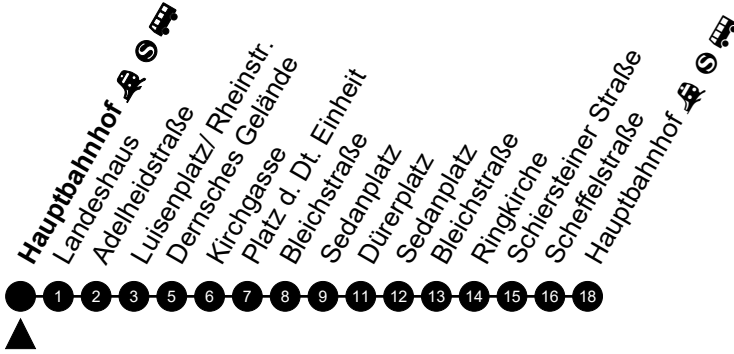

# N13 Hauptbahnhof

Richtung: Platz d. Dt. Einheit

🕒	Montag - Freitag	Samstag	Sonn-/Feiertag	🕒
22	-	-	-	22
23	-	-	-	23
0	55 <sub>A</sub>	55 <sub>A</sub>	55 <sub>A</sub>	0
1	25 <sub>A</sub> 55 <sub>A</sub>	25 <sub>A</sub> 55 <sub>A</sub>	25 <sub>A</sub> 55 <sub>A</sub>	1
2	25 <sub>A</sub> 55 <sub>A</sub>	25 <sub>A</sub> 55 <sub>A</sub>	25 <sub>A</sub> 55 <sub>A</sub>	2
3	25 <sub>A</sub> 55 <sub>A</sub>	25 <sub>A</sub> 55 <sub>A</sub>	25 <sub>A</sub> 55 <sub>A</sub>	3
4	-	-	-	4
5	-	-	-	5

Am 24. und 31.12 Verkehr wie am Samstag.  
 Zusätzliches Fahrtenangebot in den Nächten vor Feiertagen und während Festlichkeiten.  
 Fahrpläne unter [www.eswe-verkehr.de](http://www.eswe-verkehr.de) oder in der RMV-Auskunft abrufbar.

A = fährt bis Hauptbahnhof