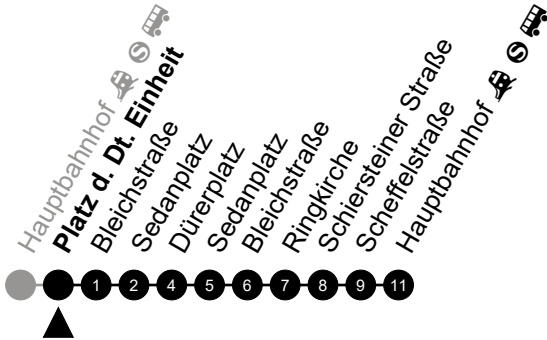

N13 Platz d. Dt. Einheit

Richtung: Hauptbahnhof

🕒	Montag - Freitag	Samstag	Sonn-/Feiertag	🕒
22	-	-	-	22
23	-	-	-	23
0	-	-	-	0
1	02_A 32_A	02_A 32_A	02_A 32_A	1
2	02_A 32_A	02_A 32_A	02_A 32_A	2
3	02_A 32_A	02_A 32_A	02_A 32_A	3
4	02_A	02_A	02_A	4
5	-	-	-	5

Am 24. und 31.12 Verkehr wie am Samstag.
Zusätzliches Fahrtenangebot in den Nächten vor Feiertagen und während Festlichkeiten.
Fahrpläne unter www.eswe-verkehr.de oder in der RMV-Auskunft abrufbar.

A = fährt bis Hauptbahnhof