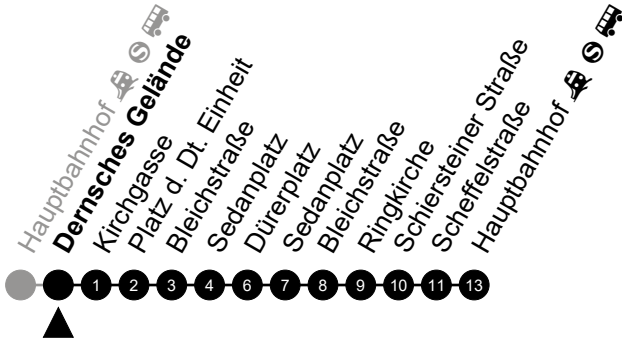

N13 Dernsches Gelände

Richtung: Hauptbahnhof

🕒	Montag - Freitag	Samstag	Sonn-/Feiertag	🕒
22	-	-	-	22
23	-	-	-	23
0	-	-	-	0
1	00_A 30_A	00_A 30_A	00_A 30_A	1
2	00_A 30_A	00_A 30_A	00_A 30_A	2
3	00_A 30_A	00_A 30_A	00_A 30_A	3
4	00_A	00_A	00_A	4
5	-	-	-	5

Am 24. und 31.12 Verkehr wie am Samstag.
Zusätzliches Fahrtenangebot in den Nächten vor Feiertagen und während Festlichkeiten.
Fahrpläne unter www.eswe-verkehr.de oder in der RMV-Auskunft abrufbar.

A = fährt bis Hauptbahnhof