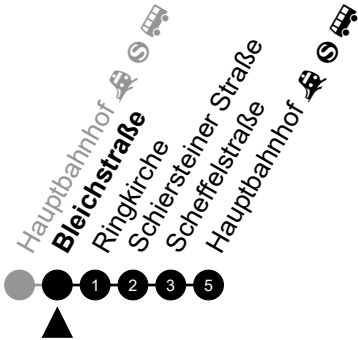

N13 Bleichstraße

Richtung: Hauptbahnhof

🕒	Montag - Freitag	Samstag	Sonn-/Feiertag	🕒
22	-	-	-	22
23	-	-	-	23
0	-	-	-	0
1	08_A 38_A	08_A 38_A	08_A 38_A	1
2	08_A 38_A	08_A 38_A	08_A 38_A	2
3	08_A 38_A	08_A 38_A	08_A 38_A	3
4	08_A	08_A	08_A	4
5	-	-	-	5

Am 24. und 31.12 Verkehr wie am Samstag.
Zusätzliches Fahrtenangebot in den Nächten vor Feiertagen und während Festlichkeiten.
Fahrpläne unter www.eswe-verkehr.de oder in der RMV-Auskunft abrufbar.

A = fährt bis Hauptbahnhof