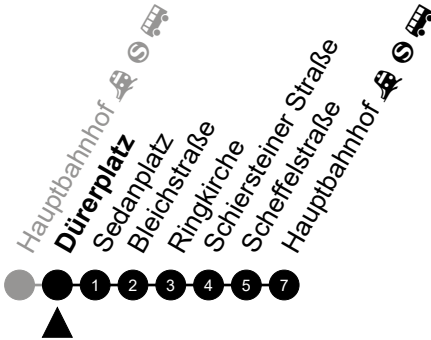

N13 Dürerplatz

Richtung: Hauptbahnhof

🕒	Montag - Freitag	Samstag	Sonn-/Feiertag	🕒
22	-	-	-	22
23	-	-	-	23
0	-	-	-	0
1	06_A 36_A	06_A 36_A	06_A 36_A	1
2	06_A 36_A	06_A 36_A	06_A 36_A	2
3	06_A 36_A	06_A 36_A	06_A 36_A	3
4	06_A	06_A	06_A	4
5	-	-	-	5

Am 24. und 31.12 Verkehr wie am Samstag.
Zusätzliches Fahrtenangebot in den Nächten vor Feiertagen und während Festlichkeiten.
Fahrpläne unter www.eswe-verkehr.de oder in der RMV-Auskunft abrufbar.

A = fährt bis Hauptbahnhof