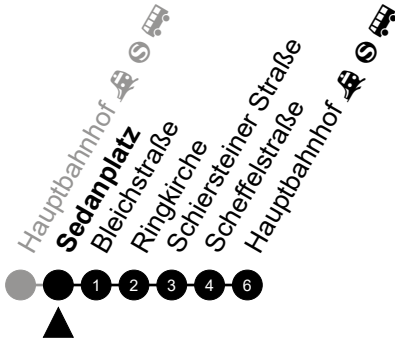

N13 Sedanplatz

Richtung: Hauptbahnhof

🕒	Montag - Freitag	Samstag	Sonn-/Feiertag	🕒
22	-	-	-	22
23	-	-	-	23
0	-	-	-	0
1	07_A 37_A	07_A 37_A	07_A 37_A	1
2	07_A 37_A	07_A 37_A	07_A 37_A	2
3	07_A 37_A	07_A 37_A	07_A 37_A	3
4	07_A	07_A	07_A	4
5	-	-	-	5

Am 24. und 31.12 Verkehr wie am Samstag.
Zusätzliches Fahrtenangebot in den Nächten vor Feiertagen und während Festlichkeiten.
Fahrpläne unter www.eswe-verkehr.de oder in der RMV-Auskunft abrufbar.

A = fährt bis Hauptbahnhof