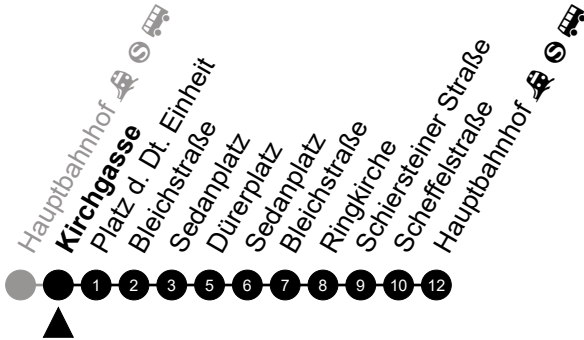

N13 Kirchgasse

Richtung: Hauptbahnhof

🕒	Montag - Freitag	Samstag	Sonn-/Feiertag	🕒
22	-	-	-	22
23	-	-	-	23
0	-	-	-	0
1	01_A 31_A	01_A 31_A	01_A 31_A	1
2	01_A 31_A	01_A 31_A	01_A 31_A	2
3	01_A 31_A	01_A 31_A	01_A 31_A	3
4	01_A	01_A	01_A	4
5	-	-	-	5

Am 24. und 31.12 Verkehr wie am Samstag.
Zusätzliches Fahrtenangebot in den Nächten vor Feiertagen und während Festlichkeiten.
Fahrpläne unter www.eswe-verkehr.de oder in der RMV-Auskunft abrufbar.

A = fährt bis Hauptbahnhof