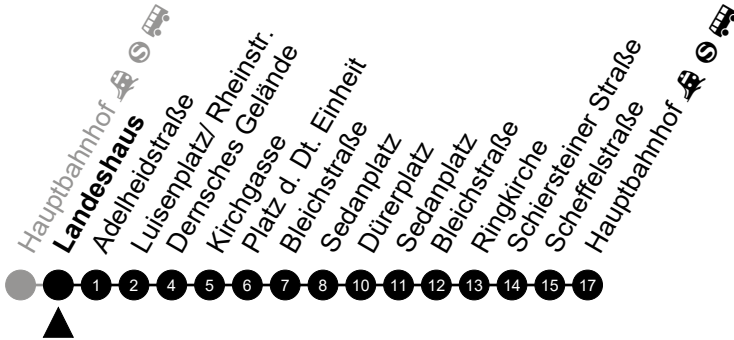

N13 Landeshaus

Richtung: Hauptbahnhof

🕒	Montag - Freitag	Samstag	Sonn-/Feiertag	🕒
22	-	-	-	22
23	-	-	-	23
0	56_A	56_A	56_A	0
1	26_A 56_A	26_A 56_A	26_A 56_A	1
2	26_A 56_A	26_A 56_A	26_A 56_A	2
3	26_A 56_A	26_A 56_A	26_A 56_A	3
4	-	-	-	4
5	-	-	-	5

Am 24. und 31.12 Verkehr wie am Samstag.
Zusätzliches Fahrtenangebot in den Nächten vor Feiertagen und während Festlichkeiten.
Fahrpläne unter www.eswe-verkehr.de oder in der RMV-Auskunft abrufbar.

A = fährt bis Hauptbahnhof