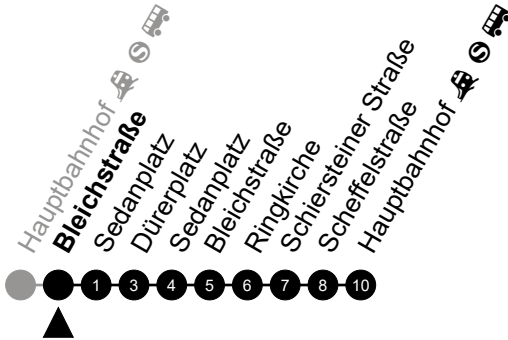

N13 Bleichstraße

Richtung: Hauptbahnhof

🕒	Montag - Freitag	Samstag	Sonn-/Feiertag	🕒
22	-	-	-	22
23	-	-	-	23
0	-	-	-	0
1	03_A 33_A	03_A 33_A	03_A 33_A	1
2	03_A 33_A	03_A 33_A	03_A 33_A	2
3	03_A 33_A	03_A 33_A	03_A 33_A	3
4	03_A	03_A	03_A	4
5	-	-	-	5

Am 24. und 31.12 Verkehr wie am Samstag.
Zusätzliches Fahrtenangebot in den Nächten vor Feiertagen und während Festlichkeiten.
Fahrpläne unter www.eswe-verkehr.de oder in der RMV-Auskunft abrufbar.

A = fährt bis Hauptbahnhof