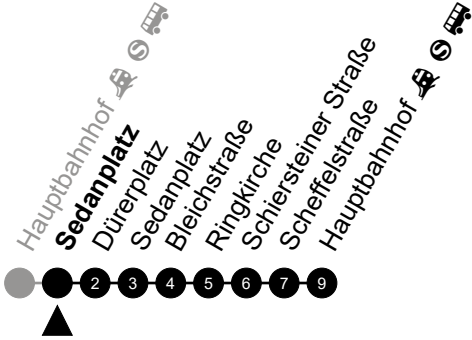

N13 Sedanplatz

Richtung: Hauptbahnhof

🕒	Montag - Freitag	Samstag	Sonn-/Feiertag	🕒
22	-	-	-	22
23	-	-	-	23
0	-	-	-	0
1	04_A 34_A	04_A 34_A	04_A 34_A	1
2	04_A 34_A	04_A 34_A	04_A 34_A	2
3	04_A 34_A	04_A 34_A	04_A 34_A	3
4	04_A	04_A	04_A	4
5	-	-	-	5

Am 24. und 31.12 Verkehr wie am Samstag.
Zusätzliches Fahrtenangebot in den Nächten vor Feiertagen und während Festlichkeiten.
Fahrpläne unter www.eswe-verkehr.de oder in der RMV-Auskunft abrufbar.

A = fährt bis Hauptbahnhof