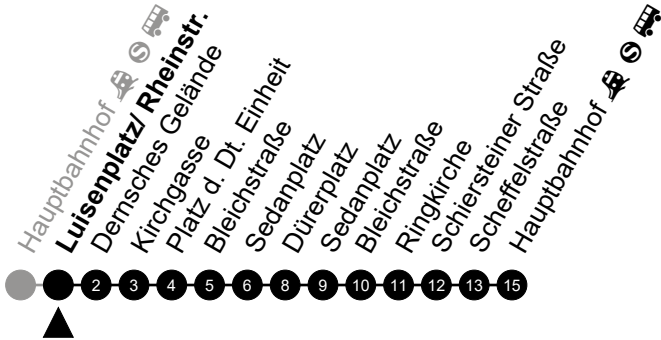

N13 Luisenplatz/ Rheinstr.

Richtung: Hauptbahnhof

🕒	Montag - Freitag	Samstag	Sonn-/Feiertag	🕒
22	-	-	-	22
23	-	-	-	23
0	58_A	58_A	58_A	0
1	28_A 58_A	28_A 58_A	28_A 58_A	1
2	28_A 58_A	28_A 58_A	28_A 58_A	2
3	28_A 58_A	28_A 58_A	28_A 58_A	3
4	-	-	-	4
5	-	-	-	5

Am 24. und 31.12 Verkehr wie am Samstag.
Zusätzliches Fahrtenangebot in den Nächten vor Feiertagen und während Festlichkeiten.
Fahrpläne unter www.eswe-verkehr.de oder in der RMV-Auskunft abrufbar.

A = fährt bis Hauptbahnhof