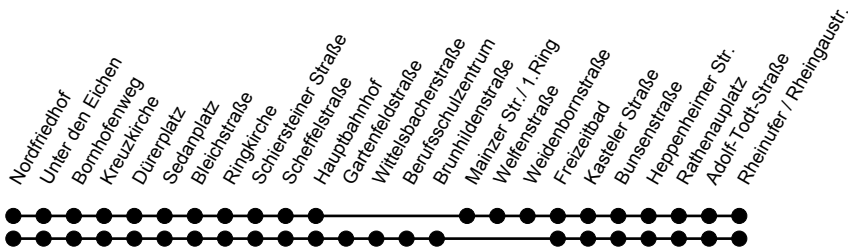

3

Nordfriedhof - Hauptbahnhof - Rheinufer

ESWE Verkehrsgesellschaft mbH, Postfach 2369, 65013 Wiesbaden, Tel.:(0611) 45022-450

Montag - Freitag