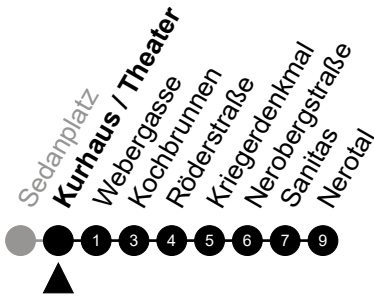

Am 24. und 31.12. Verkehr wie am Samstag.

Zusätzliches Fahrtenangebot während Festlichkeiten und in den Nächten von Sonntag auf einen Feiertag.

Abfahrt in Echtzeit

1

Kurhaus / Theater

Richtung: Nerotal

🕒	Montag - Freitag	Samstag	Sonn-/Feiertag	🕒
4	26 56	26 56	56	4
5	26 56	26 56	26 56	5
6	14 29 39 49 59	26 56	26 56	6
7	09 19 29 39 49 59	26 56	26 56	7
8	09 19 29 39 49 59	26 49	26 56	8
9	09 19 29 39 49 59	04 19 34 49	26 56	9
10	09 19 29 39 49 59	04 19 34 49	26 56	10
11	09 19 29 39 49 59	04 19 34 49	26 54	11
12	09 19 29 39 49 59	04 19 34 49	04 19 34 49	12
13	09 19 29 39 49 59	04 19 34 49	04 19 34 49	13
14	09 19 29 39 49 59	04 19 34 49	04 19 34 49	14
15	09 19 29 39 49 59	04 19 34 49	04 19 34 49	15
16	09 19 29 39 49 59	04 19 34 49	04 19 34 49	16
17	09 19 29 39 49 59	04 19 34 49	04 19 34 49	17
18	09 19 29 39 49	04 19 34 49	04 19 34 49	18
19	04 19 34 49	04 19 34 49	04 19 34 56	19
20	04 19 38 58	04 19 38 58	26 56	20
21	18 38 58	18 38 58	26 56	21
22	18 38 58	18 38 58	26 56	22
23	18 38 58	18 38 58	26 56	23
0	18 38	18 38	26	0