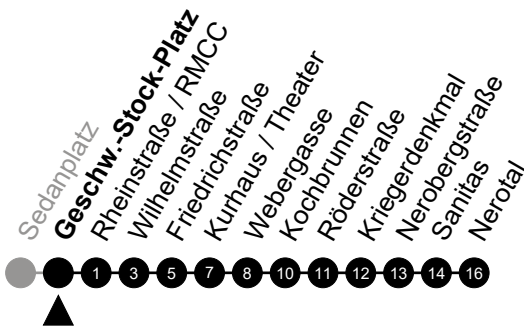

Am 24. und 31.12. Verkehr wie am Samstag.

Zusätzliches Fahrtenangebot während Festlichkeiten und in den Nächten von Sonntag auf einen Feiertag.

Abfahrt in Echtzeit

1

Geschw.-Stock-Platz

Richtung: Nerotal

🕒	Montag - Freitag	Samstag	Sonn-/Feiertag	🕒
4	19 49	19 49	49	4
5	19 49	19 49	19 49	5
6	07 22 32 42 52	19 49	19 49	6
7	02 12 22 32 42 52	19 49	19 49	7
8	02 12 22 32 42 52	19 42 57	19 49	8
9	02 12 22 32 42 52	12 27 42 57	19 49	9
10	02 12 22 32 42 52	12 27 42 57	19 49	10
11	02 12 22 32 42 52	12 27 42 57	19 48 57	11
12	02 12 22 32 42 52	12 27 42 57	12 27 42 57	12
13	02 12 22 32 42 52	12 27 42 57	12 27 42 57	13
14	02 12 22 32 42 52	12 27 42 57	12 27 42 57	14
15	02 12 22 32 42 52	12 27 42 57	12 27 42 57	15
16	02 12 22 32 42 52	12 27 42 57	12 27 42 57	16
17	02 12 22 32 42 52	12 27 42 57	12 27 42 57	17
18	02 12 22 32 42 57	12 27 42 57	12 27 42 57	18
19	12 27 42 57	12 27 42 57	12 27 49	19
20	12 31 51	12 31 51	19 49	20
21	11 31 51	11 31 51	19 49	21
22	11 31 51	11 31 51	19 49	22
23	11 31 51	11 31 51	19 49	23
0	11 31	11 31	19	0