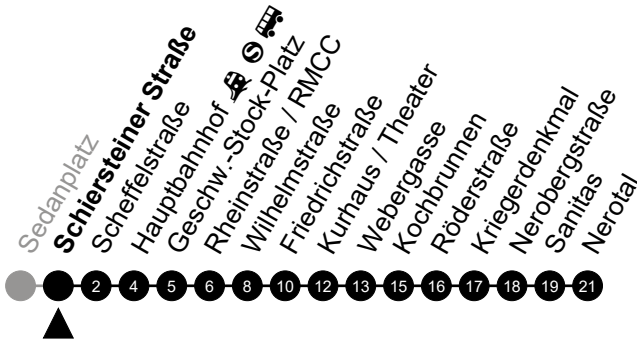

Am 24. und 31.12. Verkehr wie am Samstag.
 Zusätzliches Fahrtenangebot während Festlichkeiten und in den Nächten von Sonntag auf einen Feiertag.

Abfahrt in Echtzeit

1

Schiersteiner Straße

Richtung: Nerotal