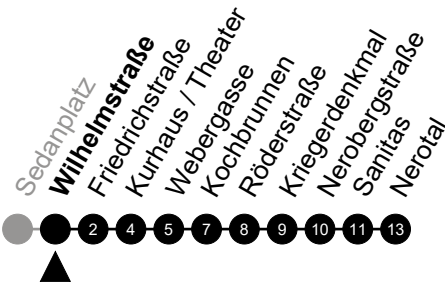

Am 24. und 31.12. Verkehr wie am Samstag.
Zusätzliches Fahrtenangebot während Festlichkeiten und in den Nächten von Sonntag auf einen Feiertag.

Abfahrt in Echtzeit

1

Wilhelmstraße Richtung: Nerotal

🕒	Montag - Freitag	Samstag	Sonn-/Feiertag	🕒
4	22 52	22 52	52	4
5	22 52	22 52	22 52	5
6	10 25 35 45 55	22 52	22 52	6
7	05 15 25 35 45 55	22 52	22 52	7
8	05 15 25 35 45 55	22 45	22 52	8
9	05 15 25 35 45 55	00 15 30 45	22 52	9
10	05 15 25 35 45 55	00 15 30 45	22 52	10
11	05 15 25 35 45 55	00 15 30 45	22 50	11
12	05 15 25 35 45 55	00 15 30 45	00 15 30 45	12
13	05 15 25 35 45 55	00 15 30 45	00 15 30 45	13
14	05 15 25 35 45 55	00 15 30 45	00 15 30 45	14
15	05 15 25 35 45 55	00 15 30 45	00 15 30 45	15
16	05 15 25 35 45 55	00 15 30 45	00 15 30 45	16
17	05 15 25 35 45 55	00 15 30 45	00 15 30 45	17
18	05 15 25 35 45	00 15 30 45	00 15 30 45	18
19	00 15 30 45	00 15 30 45	00 15 30 52	19
20	00 15 34 54	00 15 34 54	22 52	20
21	14 34 54	14 34 54	22 52	21
22	14 34 54	14 34 54	22 52	22
23	14 34 54	14 34 54	22 52	23
0	14 34	14 34	22	0