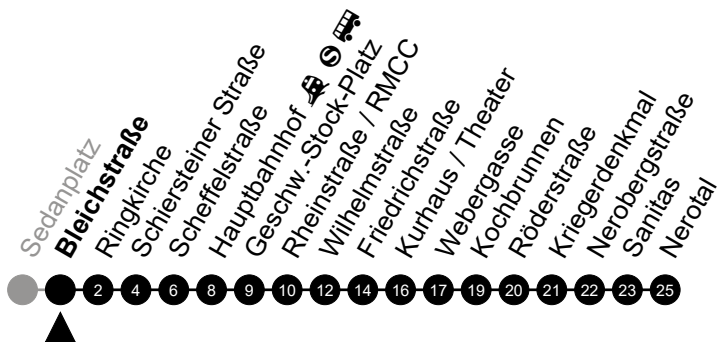

1

Sedanplatz

Richtung: Nerotal

🕒	Montag - Freitag	Samstag	Sonn-/Feiertag	🕒
4	39	-	-	4
5	09 39 57	09 39	09 39	5
6	12 22 32 42 52	09 39	09 39	6
7	02 12 22 32 42 52	09 39	09 39	7
8	02 12 22 32 42 52	09 32 47	09 39	8
9	02 12 22 32 42 52	02 17 32 47	09 39	9
10	02 12 22 32 42 52	02 17 32 47	09 39	10
11	02 12 22 32 42 52	02 17 32 47	09 39	11
12	02 12 22 32 42 52	02 17 32 47	02 17 32 47	12
13	02 12 22 32 42 52	02 17 32 47	02 17 32 47	13
14	02 12 22 32 42 52	02 17 32 47	02 17 32 47	14
15	02 12 22 32 42 52	02 17 32 47	02 17 32 47	15
16	02 12 22 32 42 52	02 17 32 47	02 17 32 47	16
17	02 12 22 32 42 52	02 17 32 47	02 17 32 47	17
18	02 12 22 32 47	02 17 32 47	02 17 32 47	18
19	02 17 32 47	02 17 32 47	02 17 39	19
20	02 22 42	02 22 42	09 39	20
21	02 22 42	02 22 42	09 39	21
22	02 22 42	02 22 42	09 39	22
23	02 22 42	02 22 42	09 39	23
0	02 22	02 22	09	0

Am 24. und 31.12. Verkehr wie am Samstag.
Zusätzliches Fahrtenangebot während Festlichkeiten und in den Nächten von Sonntag auf einen Feiertag.

Abfahrt in Echtzeit

1

Bleichstraße Richtung: Nerotal

🕒	Montag - Freitag	Samstag	Sonn-/Feiertag	🕒
4	40	-	-	4
5	10 40 58	10 40	10 40	5
6	13 23 33 43 53	10 40	10 40	6
7	03 13 23 33 43 53	10 40	10 40	7
8	03 13 23 33 43 53	10 33 48	10 40	8
9	03 13 23 33 43 53	03 18 33 48	10 40	9
10	03 13 23 33 43 53	03 18 33 48	10 40	10
11	03 13 23 33 43 53	03 18 33 48	10 40	11
12	03 13 23 33 43 53	03 18 33 48	03 18 33 48	12
13	03 13 23 33 43 53	03 18 33 48	03 18 33 48	13
14	03 13 23 33 43 53	03 18 33 48	03 18 33 48	14
15	03 13 23 33 43 53	03 18 33 48	03 18 33 48	15
16	03 13 23 33 43 53	03 18 33 48	03 18 33 48	16
17	03 13 23 33 43 53	03 18 33 48	03 18 33 48	17
18	03 13 23 33 48	03 18 33 48	03 18 33 48	18
19	03 18 33 48	03 18 33 48	03 18 40	19
20	03 23 43	03 23 43	10 40	20
21	03 23 43	03 23 43	10 40	21
22	03 23 43	03 23 43	10 40	22
23	03 23 43	03 23 43	10 40	23
0	03 23	03 23	10	0