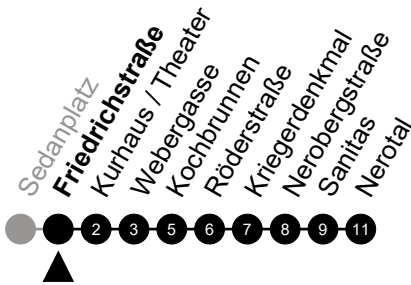

Am 24. und 31.12. Verkehr wie am Samstag.

Zusätzliches Fahrtenangebot während Festlichkeiten und in den Nächten von Sonntag auf einen Feiertag.

Abfahrt in Echtzeit

1

Friedrichstraße

Richtung: Nerotal

🕒	Montag - Freitag	Samstag	Sonn-/Feiertag	🕒
4	24 54	24 54	54	4
5	24 54	24 54	24 54	5
6	12 27 37 47 57	24 54	24 54	6
7	07 17 27 37 47 57	24 54	24 54	7
8	07 17 27 37 47 57	24 47	24 54	8
9	07 17 27 37 47 57	02 17 32 47	24 54	9
10	07 17 27 37 47 57	02 17 32 47	24 54	10
11	07 17 27 37 47 57	02 17 32 47	24 52	11
12	07 17 27 37 47 57	02 17 32 47	02 17 32 47	12
13	07 17 27 37 47 57	02 17 32 47	02 17 32 47	13
14	07 17 27 37 47 57	02 17 32 47	02 17 32 47	14
15	07 17 27 37 47 57	02 17 32 47	02 17 32 47	15
16	07 17 27 37 47 57	02 17 32 47	02 17 32 47	16
17	07 17 27 37 47 57	02 17 32 47	02 17 32 47	17
18	07 17 27 37 47	02 17 32 47	02 17 32 47	18
19	02 17 32 47	02 17 32 47	02 17 32 54	19
20	02 17 36 56	02 17 36 56	24 54	20
21	16 36 56	16 36 56	24 54	21
22	16 36 56	16 36 56	24 54	22
23	16 36 56	16 36 56	24 54	23
0	16 36	16 36	24	0