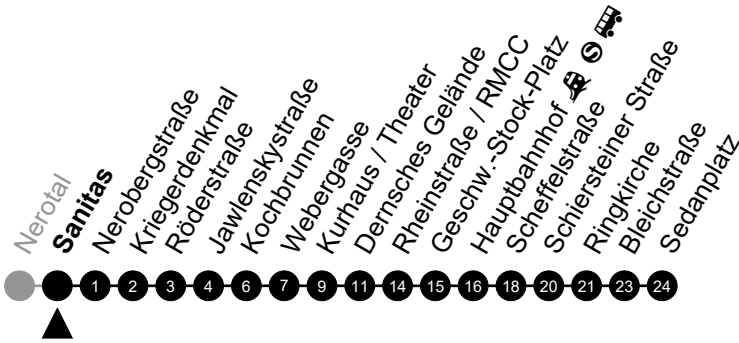

Am 24. und 31.12. Verkehr wie am Samstag.
Zusätzliches Fahrtenangebot während Festlichkeiten und in den Nächten von Sonntag auf einen Feiertag.

Abfahrt in Echtzeit

1

Nerotal Richtung: Sedanplatz

🕒	Montag - Freitag	Samstag	Sonn-/Feiertag	🕒
4	40	40	-	4
5	10 40	10 40	10 40	5
6	09 29 39 49 59	10 40	10 40	6
7	09 19 29 39 49 59	10 40	10 40	7
8	09 19 29 39 49 59	10 24 39 54	10 40	8
9	09 19 29 39 49 59	09 24 39 54	10 40	9
10	09 19 29 39 49 59	09 24 39 54	10 40	10
11	09 19 29 39 49 59	09 24 39 54	10 39 54	11
12	09 19 29 39 49 59	09 24 39 54	09 24 39 54	12
13	09 19 29 39 49 59	09 24 39 54	09 24 39 54	13
14	09 19 29 39 49 59	09 24 39 54	09 24 39 54	14
15	09 19 29 39 49 59	09 24 39 54	09 24 39 54	15
16	09 19 29 39 49 59	09 24 39 54	09 24 39 54	16
17	09 19 29 39 49 59	09 24 39 54	09 24 39 54	17
18	09 19 29 39 54	09 24 39 54	09 24 39 54	18
19	09 24 39 54	09 24 39 54	09 24 39	19
20	12 32 52	12 32 52	09 40	20
21	12 32 52	12 32 52	10 40	21
22	12 32 52	12 32 52	10 40	22
23	12 32 52	12 32 52	10 40	23
0	12 32 52 _A	12 32 52 _A	10	0

Richtung: Sedanplatz

🕒	Montag - Freitag	Samstag	Sonn-/Feiertag	🕒
4	41	41	-	4
5	11 41	11 41	11 41	5
6	10 30 40 50	11 41	11 41	6
7	00 10 20 30 40 50	11 41	11 41	7
8	00 10 20 30 40 50	11 25 40 55	11 41	8
9	00 10 20 30 40 50	10 25 40 55	11 41	9
10	00 10 20 30 40 50	10 25 40 55	11 41	10
11	00 10 20 30 40 50	10 25 40 55	11 40 55	11
12	00 10 20 30 40 50	10 25 40 55	10 25 40 55	12
13	00 10 20 30 40 50	10 25 40 55	10 25 40 55	13
14	00 10 20 30 40 50	10 25 40 55	10 25 40 55	14
15	00 10 20 30 40 50	10 25 40 55	10 25 40 55	15
16	00 10 20 30 40 50	10 25 40 55	10 25 40 55	16
17	00 10 20 30 40 50	10 25 40 55	10 25 40 55	17
18	00 10 20 30 40 55	10 25 40 55	10 25 40 55	18
19	10 25 40 55	10 25 40 55	10 25 40	19
20	13 33 53	13 33 53	10 41	20
21	13 33 53	13 33 53	11 41	21
22	13 33 53	13 33 53	11 41	22
23	13 33 53	13 33 53	11 41	23
0	13 33 53 _A	13 33 53 _A	11	0