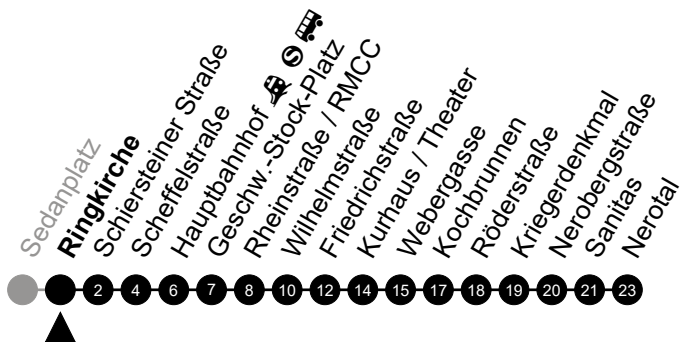

Am 24. und 31.12. Verkehr wie am Samstag.
 Zusätzliches Fahrtenangebot während Festlichkeiten und in den Nächten von Sonntag auf einen Feiertag.

Abfahrt in Echtzeit

1

Ringkirche Richtung: Nerotal

🕒	Montag - Freitag	Samstag	Sonn-/Feiertag	🕒
4	42	-	-	4
5	12 42	12 42	12 42	5
6	00 15 25 35 45 55	12 42	12 42	6
7	05 15 25 35 45 55	12 42	12 42	7
8	05 15 25 35 45 55	12 35 50	12 42	8
9	05 15 25 35 45 55	05 20 35 50	12 42	9
10	05 15 25 35 45 55	05 20 35 50	12 42	10
11	05 15 25 35 45 55	05 20 35 50	12 42	11
12	05 15 25 35 45 55	05 20 35 50	05 20 35 50	12
13	05 15 25 35 45 55	05 20 35 50	05 20 35 50	13
14	05 15 25 35 45 55	05 20 35 50	05 20 35 50	14
15	05 15 25 35 45 55	05 20 35 50	05 20 35 50	15
16	05 15 25 35 45 55	05 20 35 50	05 20 35 50	16
17	05 15 25 35 45 55	05 20 35 50	05 20 35 50	17
18	05 15 25 35 50	05 20 35 50	05 20 35 50	18
19	05 20 35 50	05 20 35 50	05 20 42	19
20	05 25 45	05 25 45	12 42	20
21	05 25 45	05 25 45	12 42	21
22	05 25 45	05 25 45	12 42	22
23	05 25 45	05 25 45	12 42	23
0	05 25	05 25	12	0