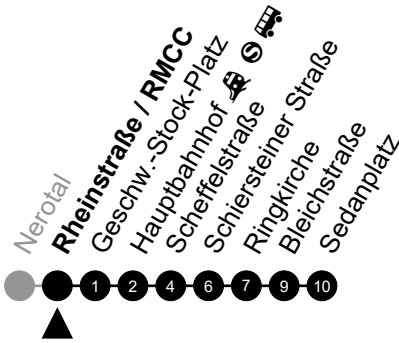

Richtung: Sedanplatz

🕒	Montag - Freitag	Samstag	Sonn-/Feiertag	🕒
4	51	51	-	4
5	21 36 51	21 51	21 51	5
6	01 11 21 31 41 51	21 51	21 51	6
7	01 11 21 31 41 51	21 51	21 51	7
8	01 11 21 31 41 51	07 21 36 51	21 51	8
9	01 11 21 31 41 51	06 21 36 51	21 51	9
10	01 11 21 31 41 51	06 21 36 51	21 51	10
11	01 11 21 31 41 51	06 21 36 51	21 49	11
12	01 11 21 31 41 51	06 21 36 51	06 21 36 51	12
13	01 11 21 31 41 51	06 21 36 51	06 21 36 51	13
14	01 11 21 31 41 51	06 21 36 51	06 21 36 51	14
15	01 11 21 31 41 51	06 21 36 51	06 21 36 51	15
16	01 11 21 31 41 51	06 21 36 51	06 21 36 51	16
17	01 11 21 31 41 51	06 21 36 51	06 21 36 51	17
18	01 11 21 31 41 51	06 21 36 51	06 21 36 51	18
19	06 21 36 51	06 21 36 51	06 21 36 51	19
20	06 22 42	06 22 42	21 51	20
21	02 22 42	02 22 42	21 51	21
22	02 22 42	02 22 42	21 51	22
23	02 22 42	02 22 42	21 51	23
0	02 22 42	02 22 42	21	0
1	02 _A	02 _A	-	1

Am 24. und 31.12. Verkehr wie am Samstag.

Zusätzliches Fahrtenangebot während Festlichkeiten und in den Nächten von Sonntag auf einen Feiertag.

A = fährt bis Hauptbahnhof 🚶 🚲 🚗

Abfahrt in Echtzeit

1

Rheinstraße / RMCC

Richtung: Sedanplatz

🕒	Montag - Freitag	Samstag	Sonn-/Feiertag	🕒
4	52	52	-	4
5	22 37 52	22 52	22 52	5
6	04 14 24 34 44 54	22 52	22 52	6
7	04 14 24 34 44 54	22 52	22 52	7
8	04 14 24 34 44 54	08 22 39 54	22 52	8
9	04 14 24 34 44 54	09 24 39 54	22 52	9
10	04 14 24 34 44 54	09 24 39 54	22 52	10
11	04 14 24 34 44 54	09 24 39 54	22 51	11
12	04 14 24 34 44 54	09 24 39 54	09 24 39 54	12
13	04 14 24 34 44 54	09 24 39 54	09 24 39 54	13
14	04 14 24 34 44 54	09 24 39 54	09 24 39 54	14
15	04 14 24 34 44 54	09 24 39 54	09 24 39 54	15
16	04 14 24 34 44 54	09 24 39 54	09 24 39 54	16
17	04 14 24 34 44 54	09 24 39 54	09 24 39 54	17
18	04 14 24 34 44 54	09 24 39 54	09 24 39 54	18
19	09 24 39 54	09 24 39 54	09 24 39 54	19
20	09 24 44	09 24 44	24 52	20
21	04 24 44	04 24 44	22 52	21
22	04 24 44	04 24 44	22 52	22
23	04 24 44	04 24 44	22 52	23
0	04 24 44	04 24 44	22	0
1	04 _A	04 _A	-	1