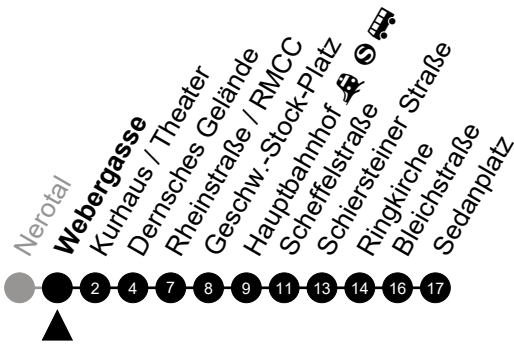

Am 24. und 31.12. Verkehr wie am Samstag.
Zusätzliches Fahrtenangebot während Festlichkeiten und in den Nächten von Sonntag auf einen Feiertag.

A = fährt bis Hauptbahnhof 🚏 🚶 🚲

Abfahrt in Echtzeit

1

Webergasse

Richtung: Sedanplatz

🕒	Montag - Freitag	Samstag	Sonn-/Feiertag	🕒
4	47	47	-	4
5	17 47	17 47	17 47	5
6	17 37 47 57	17 47	17 47	6
7	07 17 27 37 47 57	17 47	17 47	7
8	07 17 27 37 47 57	17 32 47	17 47	8
9	07 17 27 37 47 57	02 17 32 47	17 47	9
10	07 17 27 37 47 57	02 17 32 47	17 47	10
11	07 17 27 37 47 57	02 17 32 47	17 46	11
12	07 17 27 37 47 57	02 17 32 47	02 17 32 47	12
13	07 17 27 37 47 57	02 17 32 47	02 17 32 47	13
14	07 17 27 37 47 57	02 17 32 47	02 17 32 47	14
15	07 17 27 37 47 57	02 17 32 47	02 17 32 47	15
16	07 17 27 37 47 57	02 17 32 47	02 17 32 47	16
17	07 17 27 37 47 57	02 17 32 47	02 17 32 47	17
18	07 17 27 37 47	02 17 32 47	02 17 32 47	18
19	02 17 32 47	02 17 32 47	02 17 32 47	19
20	02 19 39 59	02 19 39 59	17 47	20
21	19 39 59	19 39 59	17 47	21
22	19 39 59	19 39 59	17 47	22
23	19 39 59	19 39 59	17 47	23
0	19 39 59 _A	19 39 59 _A	17	0