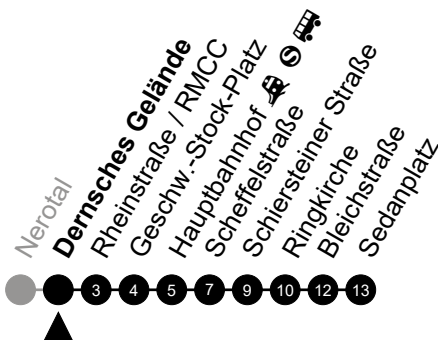

Am 24. und 31.12. Verkehr wie am Samstag.

Zusätzliches Fahrtenangebot während Festlichkeiten und in den Nächten von Sonntag auf einen Feiertag.

A = fährt bis Hauptbahnhof 🚶 🚲 🚗

Abfahrt in Echtzeit

1

Dernsches Gelände

Richtung: Sedanplatz

🕒	Montag - Freitag	Samstag	Sonn-/Feiertag	🕒
4	51	51	-	4
5	21 36 51	21 51	21 51	5
6	01 11 21 31 41 51	21 51	21 51	6
7	01 11 21 31 41 51	21 51	21 51	7
8	01 11 21 31 41 51	07 21 36 51	21 51	8
9	01 11 21 31 41 51	06 21 36 51	21 51	9
10	01 11 21 31 41 51	06 21 36 51	21 51	10
11	01 11 21 31 41 51	06 21 36 51	21 49	11
12	01 11 21 31 41 51	06 21 36 51	06 21 36 51	12
13	01 11 21 31 41 51	06 21 36 51	06 21 36 51	13
14	01 11 21 31 41 51	06 21 36 51	06 21 36 51	14
15	01 11 21 31 41 51	06 21 36 51	06 21 36 51	15
16	01 11 21 31 41 51	06 21 36 51	06 21 36 51	16
17	01 11 21 31 41 51	06 21 36 51	06 21 36 51	17
18	01 11 21 31 41 51	06 21 36 51	06 21 36 51	18
19	06 21 36 51	06 21 36 51	06 21 36 51	19
20	06 22 42	06 22 42	21 51	20
21	02 22 42	02 22 42	21 51	21
22	02 22 42	02 22 42	21 51	22
23	02 22 42	02 22 42	21 51	23
0	02 22 42	02 22 42	21	0
1	02 _A	02 _A	-	1

Am 24. und 31.12. Verkehr wie am Samstag.

Zusätzliches Fahrtenangebot während Festlichkeiten und in den Nächten von Sonntag auf einen Feiertag.

A = fährt bis Hauptbahnhof 🚶 🚲 🚗

Abfahrt in Echtzeit

1

Rheinstraße / RMCC