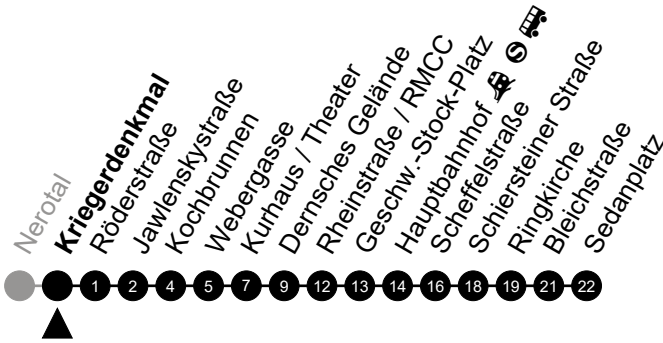

Am 24. und 31.12. Verkehr wie am Samstag.
Zusätzliches Fahrtenangebot während Festlichkeiten und in den Nächten von Sonntag auf einen Feiertag.

A = fährt bis Hauptbahnhof 🚶 🚲 🚴

Abfahrt in Echtzeit

1

Kriegerdenkmal Richtung: Sedanplatz