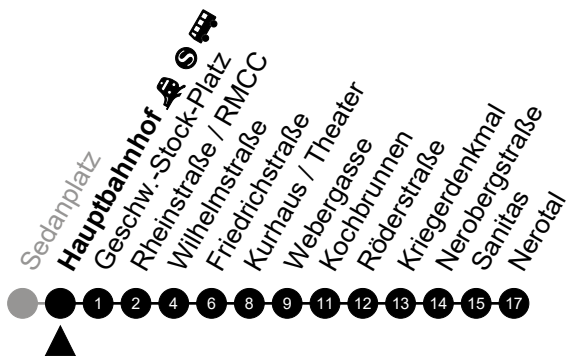

Am 24. und 31.12. Verkehr wie am Samstag.
 Zusätzliches Fahrtenangebot während Festlichkeiten und in den Nächten von Sonntag auf einen Feiertag.

Abfahrt in Echtzeit

1

Hauptbahnhof

Richtung: Nerotal

🕒	Montag - Freitag	Samstag	Sonn-/Feiertag	🕒
4	18 48	18 48	48	4
5	18 48	18 48	18 48	5
6	06 21 31 41 51	18 48	18 48	6
7	01 11 21 31 41 51	18 48	18 48	7
8	01 11 21 31 41 51	18 41 56	18 48	8
9	01 11 21 31 41 51	11 26 41 56	18 48	9
10	01 11 21 31 41 51	11 26 41 56	18 48	10
11	01 11 21 31 41 51	11 26 41 56	18 47 56	11
12	01 11 21 31 41 51	11 26 41 56	11 26 41 56	12
13	01 11 21 31 41 51	11 26 41 56	11 26 41 56	13
14	01 11 21 31 41 51	11 26 41 56	11 26 41 56	14
15	01 11 21 31 41 51	11 26 41 56	11 26 41 56	15
16	01 11 21 31 41 51	11 26 41 56	11 26 41 56	16
17	01 11 21 31 41 51	11 26 41 56	11 26 41 56	17
18	01 11 21 31 41 56	11 26 41 56	11 26 41 56	18
19	11 26 41 56	11 26 41 56	11 26 48	19
20	11 30 50	11 30 50	18 48	20
21	10 30 50	10 30 50	18 48	21
22	10 30 50	10 30 50	18 48	22
23	10 30 50	10 30 50	18 48	23
0	10 30	10 30	18	0