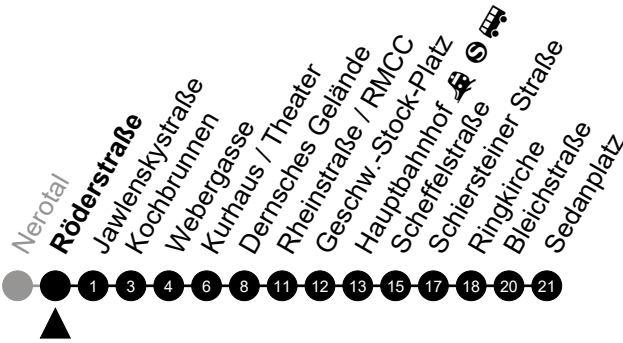

Am 24. und 31.12. Verkehr wie am Samstag.
Zusätzliches Fahrtenangebot während Festlichkeiten und in den Nächten von Sonntag auf einen Feiertag.

A = fährt bis Hauptbahnhof 🚏 🕒 🚗

Abfahrt in Echtzeit

1

Röderstraße

Richtung: Sedanplatz

🕒	Montag - Freitag	Samstag	Sonn-/Feiertag	🕒
4	44	44	-	4
5	14 44	14 44	14 44	5
6	13 33 43 53	14 44	14 44	6
7	03 13 23 33 43 53	14 44	14 44	7
8	03 13 23 33 43 53	14 28 43 58	14 44	8
9	03 13 23 33 43 53	13 28 43 58	14 44	9
10	03 13 23 33 43 53	13 28 43 58	14 44	10
11	03 13 23 33 43 53	13 28 43 58	14 43 58	11
12	03 13 23 33 43 53	13 28 43 58	13 28 43 58	12
13	03 13 23 33 43 53	13 28 43 58	13 28 43 58	13
14	03 13 23 33 43 53	13 28 43 58	13 28 43 58	14
15	03 13 23 33 43 53	13 28 43 58	13 28 43 58	15
16	03 13 23 33 43 53	13 28 43 58	13 28 43 58	16
17	03 13 23 33 43 53	13 28 43 58	13 28 43 58	17
18	03 13 23 33 43 58	13 28 43 58	13 28 43 58	18
19	13 28 43 58	13 28 43 58	13 28 43	19
20	16 36 56	16 36 56	13 44	20
21	16 36 56	16 36 56	14 44	21
22	16 36 56	16 36 56	14 44	22
23	16 36 56	16 36 56	14 44	23
0	16 36 56 _A	16 36 56 _A	14	0