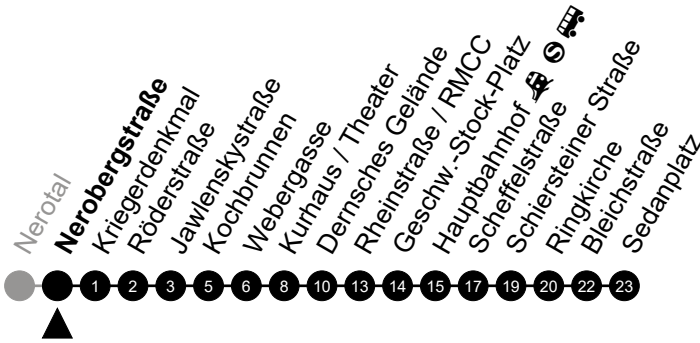

Richtung: Sedanplatz

🕒	Montag - Freitag	Samstag	Sonn-/Feiertag	🕒
4	41	41	-	4
5	11 41	11 41	11 41	5
6	10 30 40 50	11 41	11 41	6
7	00 10 20 30 40 50	11 41	11 41	7
8	00 10 20 30 40 50	11 25 40 55	11 41	8
9	00 10 20 30 40 50	10 25 40 55	11 41	9
10	00 10 20 30 40 50	10 25 40 55	11 41	10
11	00 10 20 30 40 50	10 25 40 55	11 40 55	11
12	00 10 20 30 40 50	10 25 40 55	10 25 40 55	12
13	00 10 20 30 40 50	10 25 40 55	10 25 40 55	13
14	00 10 20 30 40 50	10 25 40 55	10 25 40 55	14
15	00 10 20 30 40 50	10 25 40 55	10 25 40 55	15
16	00 10 20 30 40 50	10 25 40 55	10 25 40 55	16
17	00 10 20 30 40 50	10 25 40 55	10 25 40 55	17
18	00 10 20 30 40 55	10 25 40 55	10 25 40 55	18
19	10 25 40 55	10 25 40 55	10 25 40	19
20	13 33 53	13 33 53	10 41	20
21	13 33 53	13 33 53	11 41	21
22	13 33 53	13 33 53	11 41	22
23	13 33 53	13 33 53	11 41	23
0	13 33 53 _A	13 33 53 _A	11	0

Am 24. und 31.12. Verkehr wie am Samstag.

Zusätzliches Fahrtenangebot während Festlichkeiten und in den Nächten von Sonntag auf einen Feiertag.

A = fährt bis Hauptbahnhof 🚶 🚲 🚴

Abfahrt in Echtzeit

1

Nerobergstraße Richtung: Sedanplatz

Am 24. und 31.12. Verkehr wie am Samstag.
Zusätzliches Fahrtenangebot während Festlichkeiten und in den Nächten von Sonntag auf einen Feiertag.

A = fährt bis Hauptbahnhof 🚶 🚲 🚴

Abfahrt in Echtzeit

1

Kriegerdenkmal Richtung: Sedanplatz