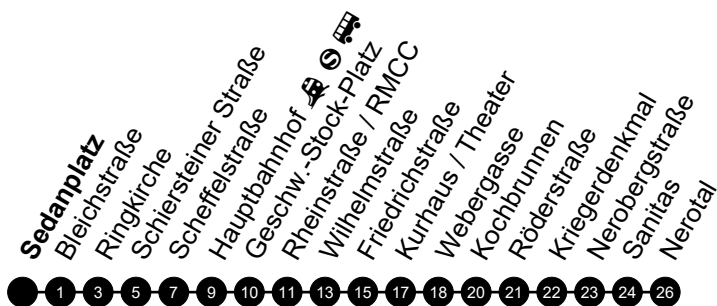

1

Sedanplatz

Richtung: Nerotal

🕒	Montag - Freitag	Samstag	Sonn-/Feiertag	🕒
4	39	-	-	4
5	09 39 57	09 39	09 39	5
6	12 22 32 42 52	09 39	09 39	6
7	02 12 22 32 42 52	09 39	09 39	7
8	02 12 22 32 42 52	09 32 47	09 39	8
9	02 12 22 32 42 52	02 17 32 47	09 39	9
10	02 12 22 32 42 52	02 17 32 47	09 39	10
11	02 12 22 32 42 52	02 17 32 47	09 39	11
12	02 12 22 32 42 52	02 17 32 47	02 17 32 47	12
13	02 12 22 32 42 52	02 17 32 47	02 17 32 47	13
14	02 12 22 32 42 52	02 17 32 47	02 17 32 47	14
15	02 12 22 32 42 52	02 17 32 47	02 17 32 47	15
16	02 12 22 32 42 52	02 17 32 47	02 17 32 47	16
17	02 12 22 32 42 52	02 17 32 47	02 17 32 47	17
18	02 12 22 32 47	02 17 32 47	02 17 32 47	18
19	02 17 32 47	02 17 32 47	02 17 39	19
20	02 22 42	02 22 42	09 39	20
21	02 22 42	02 22 42	09 39	21
22	02 22 42	02 22 42	09 39	22
23	02 22 42	02 22 42	09 39	23
0	02 22	02 22	09	0

Am 24. und 31.12. Verkehr wie am Samstag.
Zusätzliches Fahrtenangebot während Festlichkeiten und in den Nächten von Sonntag auf einen Feiertag.

Abfahrt in Echtzeit

1

Bleichstraße Richtung: Nerotal

🕒	Montag - Freitag	Samstag	Sonn-/Feiertag	🕒
4	40	-	-	4
5	10 40 58	10 40	10 40	5
6	13 23 33 43 53	10 40	10 40	6
7	03 13 23 33 43 53	10 40	10 40	7
8	03 13 23 33 43 53	10 33 48	10 40	8
9	03 13 23 33 43 53	03 18 33 48	10 40	9
10	03 13 23 33 43 53	03 18 33 48	10 40	10
11	03 13 23 33 43 53	03 18 33 48	10 40	11
12	03 13 23 33 43 53	03 18 33 48	03 18 33 48	12
13	03 13 23 33 43 53	03 18 33 48	03 18 33 48	13
14	03 13 23 33 43 53	03 18 33 48	03 18 33 48	14
15	03 13 23 33 43 53	03 18 33 48	03 18 33 48	15
16	03 13 23 33 43 53	03 18 33 48	03 18 33 48	16
17	03 13 23 33 43 53	03 18 33 48	03 18 33 48	17
18	03 13 23 33 48	03 18 33 48	03 18 33 48	18
19	03 18 33 48	03 18 33 48	03 18 40	19
20	03 23 43	03 23 43	10 40	20
21	03 23 43	03 23 43	10 40	21
22	03 23 43	03 23 43	10 40	22
23	03 23 43	03 23 43	10 40	23
0	03 23	03 23	10	0