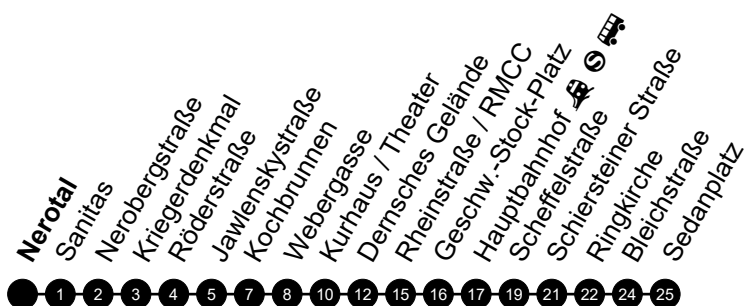

Am 24. und 31.12. Verkehr wie am Samstag.
Zusätzliches Fahrtenangebot während Festlichkeiten und in den Nächten von Sonntag auf einen Feiertag.

Abfahrt in Echtzeit

1

Nerotal Richtung: Sedanplatz

🕒	Montag - Freitag	Samstag	Sonn-/Feiertag	🕒
4	40	40	-	4
5	10 40	10 40	10 40	5
6	09 29 39 49 59	10 40	10 40	6
7	09 19 29 39 49 59	10 40	10 40	7
8	09 19 29 39 49 59	10 24 39 54	10 40	8
9	09 19 29 39 49 59	09 24 39 54	10 40	9
10	09 19 29 39 49 59	09 24 39 54	10 40	10
11	09 19 29 39 49 59	09 24 39 54	10 39 54	11
12	09 19 29 39 49 59	09 24 39 54	09 24 39 54	12
13	09 19 29 39 49 59	09 24 39 54	09 24 39 54	13
14	09 19 29 39 49 59	09 24 39 54	09 24 39 54	14
15	09 19 29 39 49 59	09 24 39 54	09 24 39 54	15
16	09 19 29 39 49 59	09 24 39 54	09 24 39 54	16
17	09 19 29 39 49 59	09 24 39 54	09 24 39 54	17
18	09 19 29 39 54	09 24 39 54	09 24 39 54	18
19	09 24 39 54	09 24 39 54	09 24 39	19
20	12 32 52	12 32 52	09 40	20
21	12 32 52	12 32 52	10 40	21
22	12 32 52	12 32 52	10 40	22
23	12 32 52	12 32 52	10 40	23
0	12 32 52 _A	12 32 52 _A	10	0