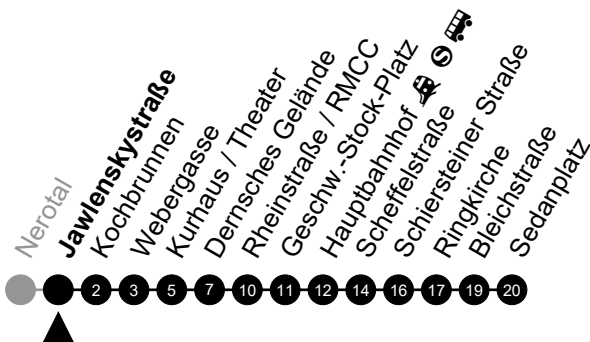

Richtung: Sedanplatz

🕒	Montag - Freitag	Samstag	Sonn-/Feiertag	🕒
4	44	44	-	4
5	14 44	14 44	14 44	5
6	13 33 43 53	14 44	14 44	6
7	03 13 23 33 43 53	14 44	14 44	7
8	03 13 23 33 43 53	14 28 43 58	14 44	8
9	03 13 23 33 43 53	13 28 43 58	14 44	9
10	03 13 23 33 43 53	13 28 43 58	14 44	10
11	03 13 23 33 43 53	13 28 43 58	14 43 58	11
12	03 13 23 33 43 53	13 28 43 58	13 28 43 58	12
13	03 13 23 33 43 53	13 28 43 58	13 28 43 58	13
14	03 13 23 33 43 53	13 28 43 58	13 28 43 58	14
15	03 13 23 33 43 53	13 28 43 58	13 28 43 58	15
16	03 13 23 33 43 53	13 28 43 58	13 28 43 58	16
17	03 13 23 33 43 53	13 28 43 58	13 28 43 58	17
18	03 13 23 33 43 58	13 28 43 58	13 28 43 58	18
19	13 28 43 58	13 28 43 58	13 28 43	19
20	16 36 56	16 36 56	13 44	20
21	16 36 56	16 36 56	14 44	21
22	16 36 56	16 36 56	14 44	22
23	16 36 56	16 36 56	14 44	23
0	16 36 56 _A	16 36 56 _A	14	0

Am 24. und 31.12. Verkehr wie am Samstag.
Zusätzliches Fahrtenangebot während Festlichkeiten und in den Nächten von Sonntag auf einen Feiertag.

A = fährt bis Hauptbahnhof

Abfahrt in Echtzeit

1

Jawlenskystraße Richtung: Sedanplatz