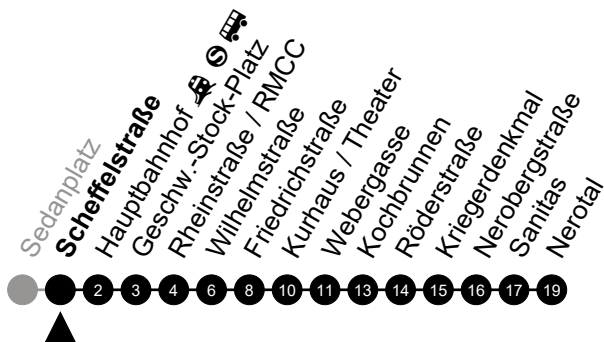

Am 24. und 31.12. Verkehr wie am Samstag.
 Zusätzliches Fahrtenangebot während Festlichkeiten und in den Nächten von Sonntag auf einen Feiertag.

Abfahrt in Echtzeit

1

Scheffelstraße

Richtung: Nerotal

🕒	Montag - Freitag	Samstag	Sonn-/Feiertag	🕒
4	45	-	-	4
5	15 45	15 45	15 45	5
6	04 19 29 39 49 59	15 45	15 45	6
7	09 19 29 39 49 59	15 45	15 45	7
8	09 19 29 39 49 59	15 39 54	15 45	8
9	09 19 29 39 49 59	09 24 39 54	15 45	9
10	09 19 29 39 49 59	09 24 39 54	15 45	10
11	09 19 29 39 49 59	09 24 39 54	15 45	11
12	09 19 29 39 49 59	09 24 39 54	09 24 39 54	12
13	09 19 29 39 49 59	09 24 39 54	09 24 39 54	13
14	09 19 29 39 49 59	09 24 39 54	09 24 39 54	14
15	09 19 29 39 49 59	09 24 39 54	09 24 39 54	15
16	09 19 29 39 49 59	09 24 39 54	09 24 39 54	16
17	09 19 29 39 49 59	09 24 39 54	09 24 39 54	17
18	09 19 29 39 54	09 24 39 54	09 24 39 54	18
19	09 24 39 54	09 24 39 54	09 24 46	19
20	09 28 48	09 28 48	16 45	20
21	08 28 48	08 28 48	15 45	21
22	08 28 48	08 28 48	15 45	22
23	08 28 48	08 28 48	15 45	23
0	08 28	08 28	15	0