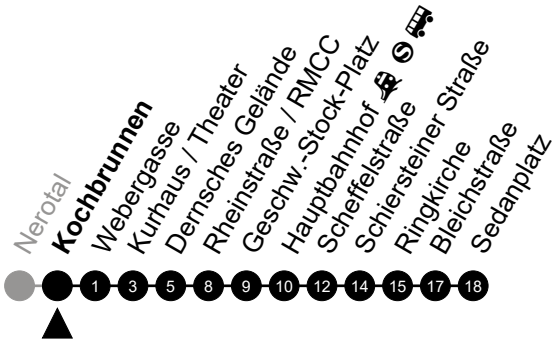

Am 24. und 31.12. Verkehr wie am Samstag.
Zusätzliches Fahrtenangebot während Festlichkeiten und in den Nächten von Sonntag auf einen Feiertag.

A = fährt bis Hauptbahnhof 🚶 🚲 🚴

Abfahrt in Echtzeit

1

Kochbrunnen Richtung: Sedanplatz