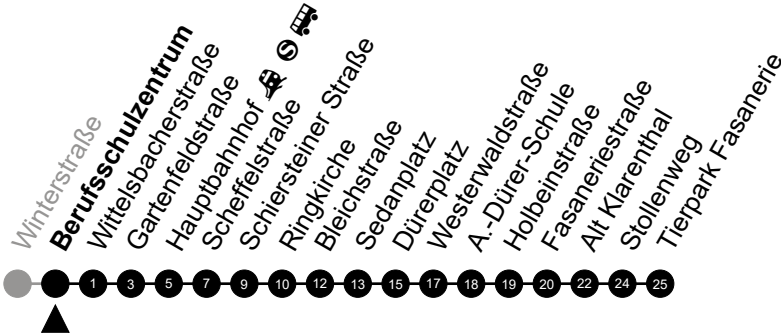

Am 24. und 31.12 Verkehr wie am Samstag.
 Fahrpläne unter www.eswe-verkehr.de oder in der RMV-Auskunft abrufbar.

A = fährt bis Fasaneriestraße

B = fährt bis Hauptbahnhof

Abfahrt in Echtzeit

33

Berufsschulzentrum Richtung: Tierpark Fasanerie