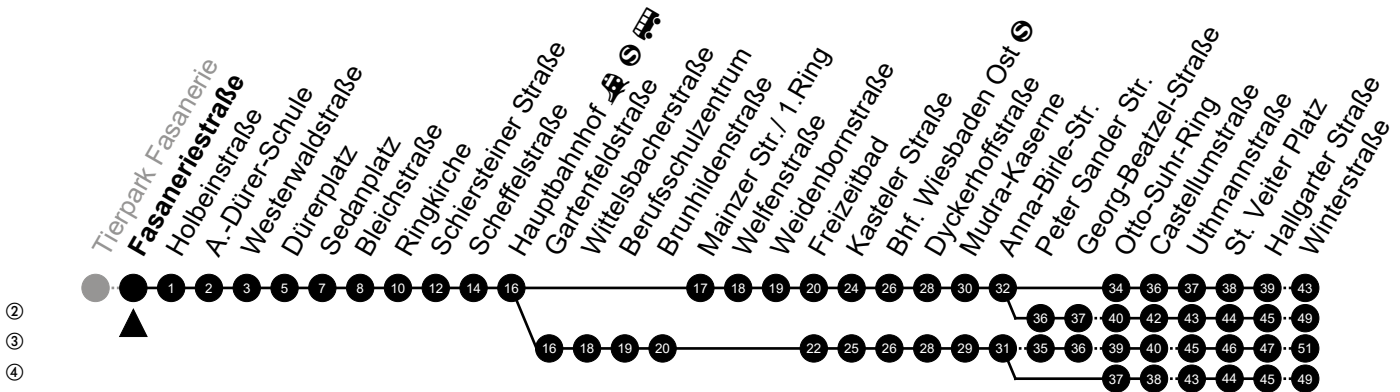

Am 24. und 31.12 Verkehr wie am Samstag.
Fahrpläne unter www.eswe-verkehr.de oder in der RMV-Auskunft abrufbar.

A = fährt bis Hauptbahnhof

Abfahrt in Echtzeit

33

Fasaneriestraße Richtung: Kostheim

🕒	Montag - Freitag	Samstag	Sonn-/Feiertag	🕒
4	-	-	-	4
5	29 54	-	-	5
6	14 ^② 44 ^②	00 ^③	00 ^④	6
7	14 ^② 44 ^②	00	00 ^④	7
8	14 ^② 44	00 43 ^②	00 ^④ 30 _A	8
9	14 ^② 44	13 43	00 ^④ 30 _A	9
10	14 ^② 44	13 43	00 ^④ 30 _A	10
11	14 ^② 44	13 ^② 43	00 ^③ 30 _A	11
12	14 ^② 44	13 43	12 ^④ 42 _A	12
13	14 ^② 44	13 43	12 ^④ 42 _A	13
14	14 ^② 44	13 43	12 ^④ 42 _A	14
15	14 ^② 44	13 43	12 ^④ 42 _A	15
16	14 ^② 44	13 43	12 ^④ 42 _A	16
17	14 ^② 44	13 43	12 ^④ 42 _A	17
18	14 ^② 44	13 43	12 ^④ 42 _A	18
19	14 ^② 44	13 43	12 ^④ 42 _A	19
20	14 ^②	15 ^③	12 ^③	20
21	00 ^③	00 ^③	00 ^③	21
22	00 ^③	00 ^③	00 ^③	22
23	00 ^③	00 ^③	00 ^③	23
0	00 _A	00 _A	00 _A	0

Am 24. und 31.12 Verkehr wie am Samstag.
 Fahrpläne unter www.eswe-verkehr.de oder in der RMV-Auskunft abrufbar.

A = fährt bis Hauptbahnhof

Abfahrt in Echtzeit

33

Holbeinstraße Richtung: Kostheim

🕒	Montag - Freitag	Samstag	Sonn-/Feiertag	🕒
4	-	-	-	4
5	30 55	-	-	5
6	15 ^② 45 ^②	01 ^③	01 ^④	6
7	15 ^② 45 ^②	01	01 ^④	7
8	15 ^② 45	01 44 ^②	01 ^④ 31 _A	8
9	15 ^② 45	14 44	01 ^④ 31 _A	9
10	15 ^② 45	14 44	01 ^④ 31 _A	10
11	15 ^② 45	14 ^② 44	01 ^③ 31 _A	11
12	15 ^② 45	14 44	13 ^④ 43 _A	12
13	15 ^② 45	14 44	13 ^④ 43 _A	13
14	15 ^② 45	14 44	13 ^④ 43 _A	14
15	15 ^② 45	14 44	13 ^④ 43 _A	15
16	15 ^② 45	14 44	13 ^④ 43 _A	16
17	15 ^② 45	14 44	13 ^④ 43 _A	17
18	15 ^② 45	14 44	13 ^④ 43 _A	18
19	15 ^② 45	14 44	13 ^④ 43 _A	19
20	15 ^②	16 ^③	13 ^③	20
21	01 ^③	01 ^③	01 ^③	21
22	01 ^③	01 ^③	01 ^③	22
23	01 ^③	01 ^③	01 ^③	23
0	01 _A	01 _A	01 _A	0