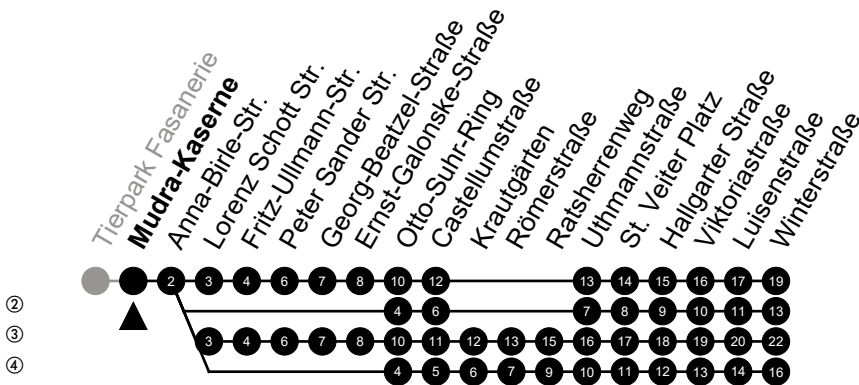

Am 24. und 31.12 Verkehr wie am Samstag.
Fahrpläne unter www.eswe-verkehr.de oder in der RMV-Auskunft abrufbar.

S = an Schultagen

Abfahrt in Echtzeit

33

Mudra-Kaserne Richtung: Kostheim

②
③
④

🕒	Montag - Freitag	Samstag	Sonn-/Feiertag	🕒
4	-	-	-	4
5	33	-	-	5
6	03 28 44	29 ^③	29 ^④	6
7	14 44 52 ^S	29	29 ^④	7
8	14 44	29 ^②	29 ^④	8
9	14 ^② 44	13 43 ^②	29 ^④	9
10	14 ^② 44	13 ^② 43 ^②	29 ^④	10
11	14 ^② 44	13 ^② 43	29 ^③	11
12	14 ^② 44	13 ^② 43 ^②	15 ^③ 45 ^④	12
13	14 ^② 44	13 ^② 43 ^②	45 ^④	13
14	14 ^② 44	13 ^② 43 ^②	45 ^④	14
15	14 ^② 44	13 ^② 43 ^②	45 ^④	15
16	14 ^② 44	13 ^② 43 ^②	45 ^④	16
17	14 ^② 44	13 ^② 43 ^②	45 ^④	17
18	14 ^② 44	13 ^② 43 ^②	45 ^④	18
19	14 ^② 44	13 ^② 43 ^②	45 ^④	19
20	14 ^② 44	13 ^② 44 ^③	41 ^③	20
21	29 ^③	29 ^③	29 ^③	21
22	29 ^③	29 ^③	29 ^③	22
23	29 ^③	29 ^③	29 ^③	23