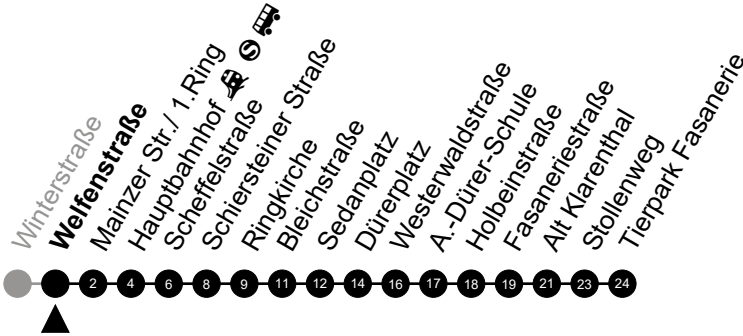

33

Welfenstraße

Richtung: Tierpark Fasanerie

🕒	Montag - Freitag	Samstag	Sonn-/Feiertag	🕒
4	-	-	-	4
5	-	-	-	5
6	41	-	-	6
7	01 21 28 ^S _A 34 ^S _B 44	-	-	7
8	01 22 52	08 _B 38	-	8
9	22 52	08 _B 38	-	9
10	22 52	08 _B 38	-	10
11	22 52	08 _B 38	-	11
12	22 52	08 38	-	12
13	22 52	08 38	-	13
14	22 52	08 38	-	14
15	22 52	08 38	-	15
16	22 52	08 38	-	16
17	22 52	08 38	-	17
18	22 52	08 38	-	18
19	22 52 _B	08 38	-	19
20	-	08 _B	-	20
21	-	-	-	21
22	-	-	-	22
23	-	-	-	23