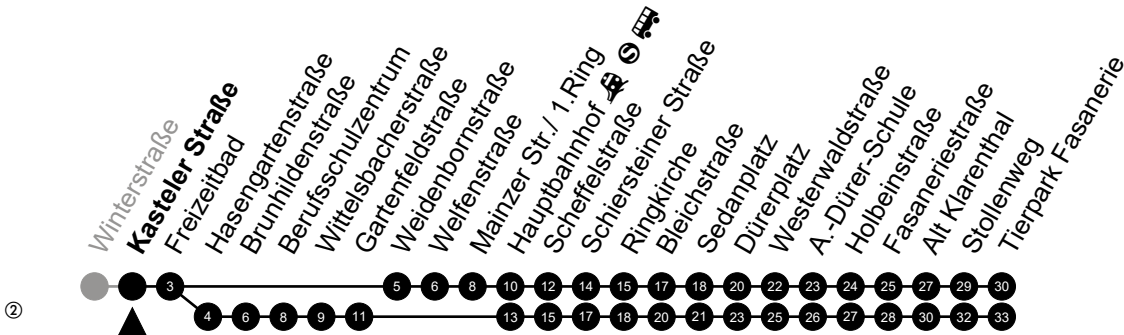

33

Kasteler Straße

Richtung: Tierpark Fasanerie

🕒	Montag - Freitag	Samstag	Sonn-/Feiertag	🕒
4	-	-	-	4
5	32[Ⓜ]_A	31[Ⓜ]_A	-	5
6	02[Ⓜ] 35 55	31[Ⓜ]_A	24[Ⓜ]_A	6
7	15 22^S_B 28^S_A 38 55	31[Ⓜ]_A	24[Ⓜ]	7
8	16 46	02_A 32	24[Ⓜ]	8
9	16 46	02_A 32	24[Ⓜ]	9
10	16 46	02_A 32	24[Ⓜ]	10
11	16 46	02_A 32	24[Ⓜ]	11
12	16 46	02 32	31[Ⓜ]	12
13	16 46	02 32	01[Ⓜ] 31[Ⓜ]	13
14	16 46	02 32	31[Ⓜ]	14
15	16 46	02 32	31[Ⓜ]	15
16	16 46	02 32	31[Ⓜ]	16
17	16 46	02 32	01[Ⓜ] 31[Ⓜ]	17
18	16 46	02 32	31[Ⓜ]	18
19	16 46_A	02 32	31[Ⓜ]	19
20	29[Ⓜ]_A	02_A 29[Ⓜ]_A	29[Ⓜ]_A	20
21	29[Ⓜ]_A	29[Ⓜ]_A	29[Ⓜ]_A	21
22	29[Ⓜ]_A	29[Ⓜ]_A	29[Ⓜ]_A	22
23	29[Ⓜ]_A	29[Ⓜ]_A	29[Ⓜ]_A	23
0	29[Ⓜ]_C	29[Ⓜ]_C	29[Ⓜ]_C	0

Am 24. und 31.12 Verkehr wie am Samstag.
Fahrpläne unter www.eswe-verkehr.de oder in der RMV-Auskunft abrufbar.

A = fährt bis Fasaneriestraße
C = fährt bis Hauptbahnhof 🚶 🚲 🚗

B = fährt bis Alt Klarenthal
S = an Schultagen

Abfahrt in Echtzeit