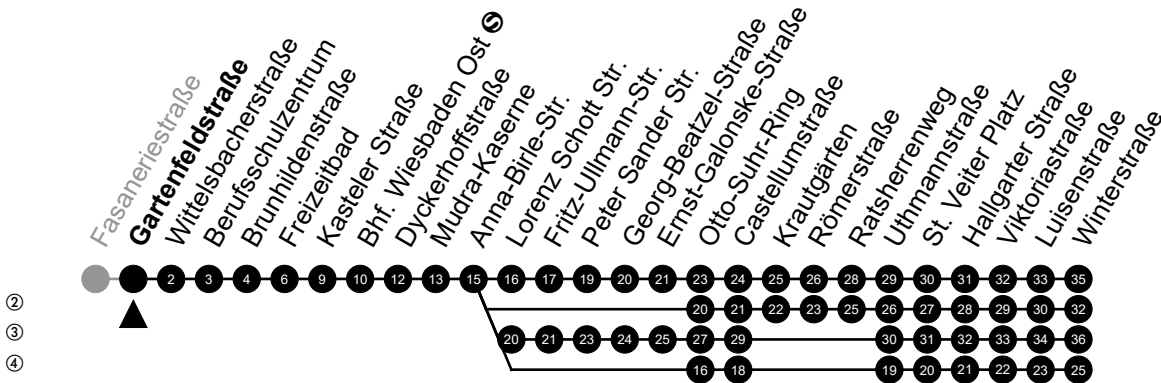

Am 24. und 31.12 Verkehr wie am Samstag.
Fahrpläne unter www.eswe-verkehr.de oder in der RMV-Auskunft abrufbar.

S = an Schultagen

Abfahrt in Echtzeit

33

Gartenfeldstraße Richtung: Kostheim

🕒	Montag - Freitag	Samstag	Sonn-/Feiertag	🕒
4	-	-	-	4
5	16 ^③ 46 ^③	-	-	5
6	11 ^③	16	16 ^②	6
7	-	16 ^③	16 ^②	7
8	-	16 ^④	16 ^②	8
9	-	-	16 ^②	9
10	-	-	16 ^②	10
11	-	-	16 59	11
12	-	-	29 ^②	12
13	-	-	29 ^②	13
14	-	-	29 ^②	14
15	-	-	29 ^②	15
16	-	-	29 ^②	16
17	-	-	29 ^②	17
18	-	-	29 ^②	18
19	-	-	29 ^②	19
20	-	31	28	20
21	16	16	16	21
22	16	16	16	22
23	16	16	16	23