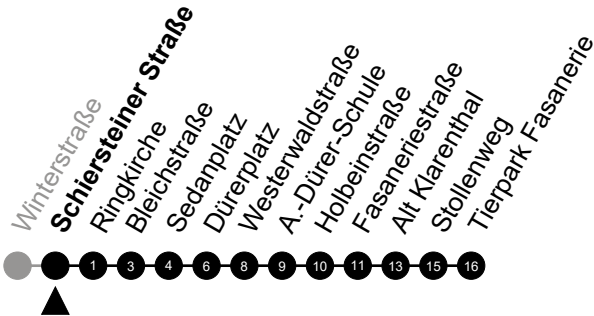

33

Schiersteiner Straße Richtung: Tierpark Fasanerie

🕒	Montag - Freitag	Samstag	Sonn-/Feiertag	🕒
4	-	-	-	4
5	49_A	48_A	41_A	5
6	19 49	48_A	41_A	6
7	09 29 36_B 42_A 52	48_A	41	7
8	09 30	16_A 46	11 41	8
9	00 30	16_A 46	11 41	9
10	00 30	16_A 46	11 41	10
11	00 30	16_A 46	11 41	11
12	00 30	16 46	18 48	12
13	00 30	16 46	18 48	13
14	00 30	16 46	18 48	14
15	00 30	16 46	18 48	15
16	00 30	16 46	18 48	16
17	00 30	16 46	18 48	17
18	00 30	16 46	18 48	18
19	00 30	16 46	18 48	19
20	00_A 46_A	16_A 46_A	46_A	20
21	46_A	46_A	46_A	21
22	46_A	46_A	46_A	22
23	46_A	46_A	46_A	23

Am 24. und 31.12 Verkehr wie am Samstag.
Fahrpläne unter www.eswe-verkehr.de oder in der RMV-Auskunft abrufbar.

A = fährt bis Fasaneriestraße
S = an Schultagen

B = fährt bis Alt Klarenthal

Abfahrt in Echtzeit