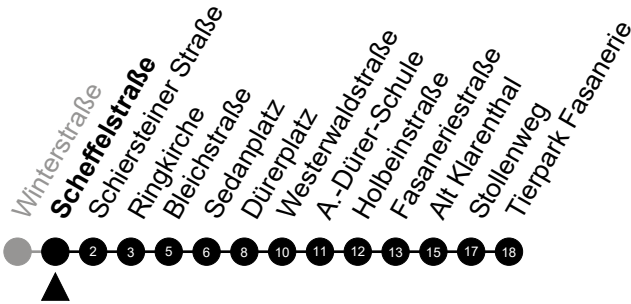

33

Scheffelstraße

Richtung: Tierpark Fasanerie

🕒	Montag - Freitag	Samstag	Sonn-/Feiertag	🕒
4	-	-	-	4
5	47 _A	46 _A	39 _A	5
6	17 47	46 _A	39 _A	6
7	07 27 34 _B ^S 40 _A ^S 50	46 _A	39	7
8	07 28 58	14 _A 44	09 39	8
9	28 58	14 _A 44	09 39	9
10	28 58	14 _A 44	09 39	10
11	28 58	14 _A 44	09 39	11
12	28 58	14 44	16 46	12
13	28 58	14 44	16 46	13
14	28 58	14 44	16 46	14
15	28 58	14 44	16 46	15
16	28 58	14 44	16 46	16
17	28 58	14 44	16 46	17
18	28 58	14 44	16 46	18
19	28 58 _A	14 44	16 46	19
20	44 _A	14 _A 44 _A	44 _A	20
21	44 _A	44 _A	44 _A	21
22	44 _A	44 _A	44 _A	22
23	44 _A	44 _A	44 _A	23