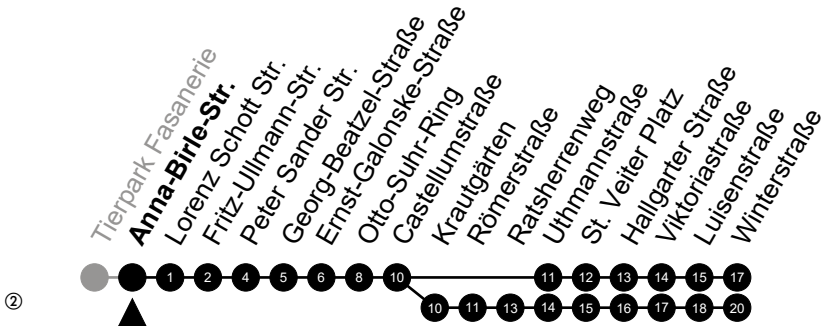

Am 24. und 31.12 Verkehr wie am Samstag.
Fahrpläne unter www.eswe-verkehr.de oder in der RMV-Auskunft abrufbar.

S = an Schultagen

Abfahrt in Echtzeit

33

Anna-Birle-Str. Richtung: Kostheim

🕒	Montag - Freitag	Samstag	Sonn-/Feiertag	🕒
4	-	-	-	4
5	35	-	-	5
6	05 30 46	31 ^②	-	6
7	16 47 55 ^S	31	-	7
8	17 47	-	-	8
9	46	15	-	9
10	46	-	-	10
11	46	45	31 ^②	11
12	46	-	17 ^②	12
13	46	-	-	13
14	46	-	-	14
15	47	-	-	15
16	47	-	-	16
17	47	-	-	17
18	46	-	-	18
19	46	-	-	19
20	46	46 ^②	43 ^②	20
21	31 ^②	31 ^②	31 ^②	21
22	31 ^②	31 ^②	31 ^②	22
23	31 ^②	31 ^②	31 ^②	23