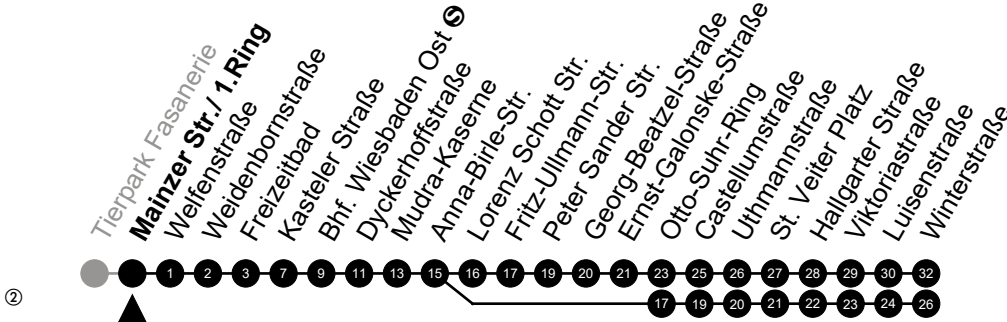

Am 24. und 31.12 Verkehr wie am Samstag.
Fahrpläne unter www.eswe-verkehr.de oder in der RMV-Auskunft abrufbar.

S = an Schultagen

Abfahrt in Echtzeit

33

Mainzer Str./ 1.Ring

Richtung: Kostheim

🕒	Montag - Freitag	Samstag	Sonn-/Feiertag	🕒
4	-	-	-	4
5	-	-	-	5
6	31	-	-	6
7	01 31 39 ^S	-	-	7
8	01 31	-	-	8
9	01 ^② 31	00 30 ^②	-	9
10	01 ^② 31	00 ^② 30 ^②	-	10
11	01 ^② 31	00 ^② 30	-	11
12	01 ^② 31	00 ^② 30 ^②	-	12
13	01 ^② 31	00 ^② 30 ^②	-	13
14	01 ^② 31	00 ^② 30 ^②	-	14
15	01 ^② 31	00 ^② 30 ^②	-	15
16	01 ^② 31	00 ^② 30 ^②	-	16
17	01 ^② 31	00 ^② 30 ^②	-	17
18	01 ^② 31	00 ^② 30 ^②	-	18
19	01 ^② 31	00 ^② 30 ^②	-	19
20	01 ^② 31	00 ^②	-	20
21	-	-	-	21
22	-	-	-	22
23	-	-	-	23

Am 24. und 31.12 Verkehr wie am Samstag.
Fahrpläne unter www.eswe-verkehr.de oder in der RMV-Auskunft abrufbar.

S = an Schultagen

Abfahrt in Echtzeit

33

Welfenstraße Richtung: Kostheim

🕒	Montag - Freitag	Samstag	Sonn-/Feiertag	🕒
4	-	-	-	4
5	-	-	-	5
6	32	-	-	6
7	02 32 40 ^S	-	-	7
8	02 32	-	-	8
9	02 ^② 32	01 31 ^②	-	9
10	02 ^② 32	01 ^② 31 ^②	-	10
11	02 ^② 32	01 ^② 31	-	11
12	02 ^② 32	01 ^② 31 ^②	-	12
13	02 ^② 32	01 ^② 31 ^②	-	13
14	02 ^② 32	01 ^② 31 ^②	-	14
15	02 ^② 32	01 ^② 31 ^②	-	15
16	02 ^② 32	01 ^② 31 ^②	-	16
17	02 ^② 32	01 ^② 31 ^②	-	17
18	02 ^② 32	01 ^② 31 ^②	-	18
19	02 ^② 32	01 ^② 31 ^②	-	19
20	02 ^② 32	01 ^②	-	20
21	-	-	-	21
22	-	-	-	22
23	-	-	-	23