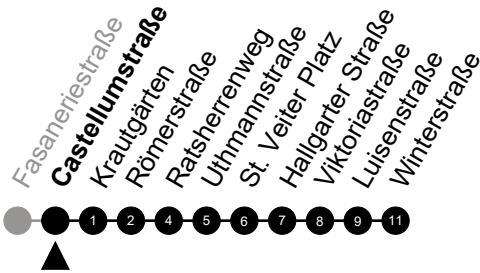

Am 24. und 31.12 Verkehr wie am Samstag.
Fahrpläne unter www.eswe-verkehr.de oder in der RMV-Auskunft abrufbar.

S = an Schultagen

Abfahrt in Echtzeit

33

Castellumstraße Richtung: Kostheim

🕒	Montag - Freitag	Samstag	Sonn-/Feiertag	🕒
4	-	-	-	4
5	-	-	-	5
6	-	40	33	6
7	-	-	33	7
8	-	-	33	8
9	-	-	33	9
10	-	-	33	10
11	-	-	40	11
12	-	-	26 50	12
13	-	-	50	13
14	-	-	50	14
15	-	-	50	15
16	-	-	50	16
17	-	-	50	17
18	-	-	50	18
19	-	-	50	19
20	-	55	52	20
21	40	40	40	21
22	40	40	40	22
23	40	40	40	23