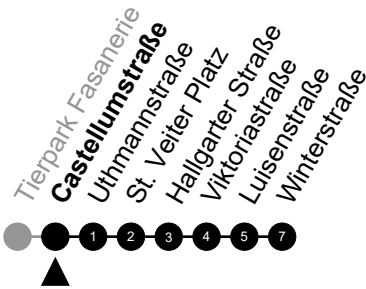

Am 24. und 31.12 Verkehr wie am Samstag.
Fahrpläne unter www.eswe-verkehr.de oder in der RMV-Auskunft abrufbar.

Abfahrt in Echtzeit

33

Castellumstraße Richtung: Kostheim

🕒	Montag - Freitag	Samstag	Sonn-/Feiertag	🕒
4	-	-	-	4
5	45	-	-	5
6	15 40 56	-	-	6
7	26 58	41	-	7
8	06 ^S 28 58	34	-	8
9	21 56	25 49	-	9
10	20 56	19 49	-	10
11	20 56	19 55	-	11
12	20 56	19 49	-	12
13	20 56	19 49	-	13
14	20 56	19 49	-	14
15	21 58	19 49	-	15
16	21 58	19 49	-	16
17	21 58	19 49	-	17
18	21 56	19 49	-	18
19	20 56	19 49	-	19
20	20 56	19	-	20
21	-	-	-	21
22	-	-	-	22
23	-	-	-	23