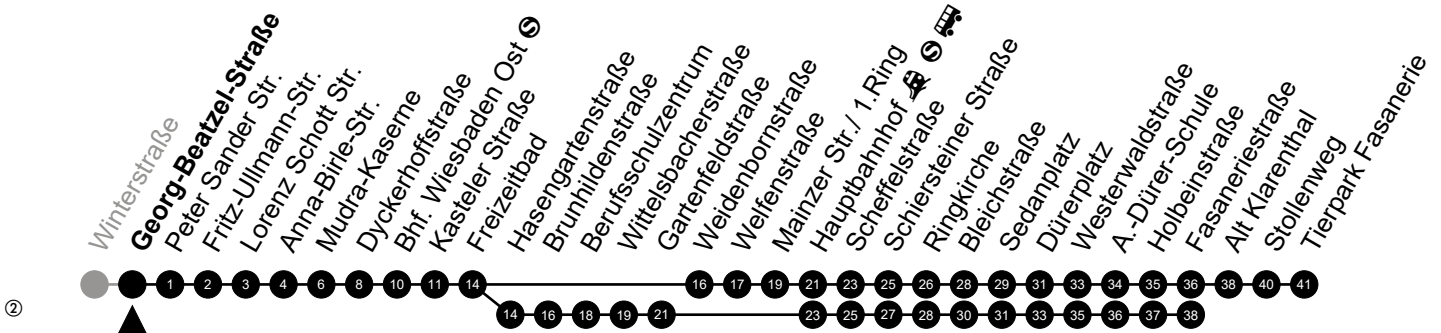

Am 24. und 31.12 Verkehr wie am Samstag.
Fahrpläne unter www.eswe-verkehr.de oder in der RMV-Auskunft abrufbar.

A = fährt bis Hauptbahnhof 🚆 🚉 🚊

B = fährt bis Fasaneriestraße

Abfahrt in Echtzeit

33

Georg-Beatzel-Straße Richtung: Tierpark Fasanerie