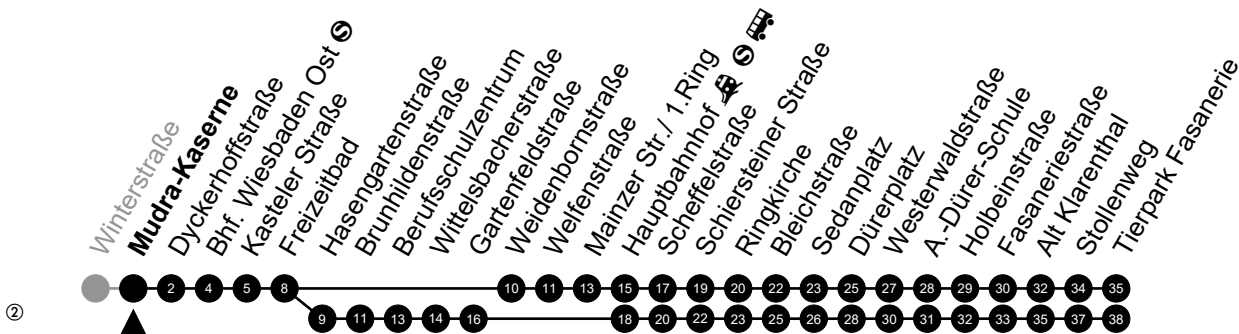

33

Mudra-Kaserne Richtung: Tierpark Fasanerie

🕒	Montag - Freitag	Samstag	Sonn-/Feiertag	🕒
4	-	-	-	4
5	28[Ⓜ] 58[Ⓜ]	27[Ⓜ]	-	5
6	30 50	27[Ⓜ]	20[Ⓜ]	6
7	10 17[Ⓢ] 23[Ⓢ] 33 50	27[Ⓜ] 57[Ⓜ]	20[Ⓜ]	7
8	11 41	27 57[Ⓜ]	20[Ⓜ]	8
9	11 41	27 57[Ⓜ]	20[Ⓜ]	9
10	11 41	27 57[Ⓜ]	20[Ⓜ]	10
11	11 41	27 57	20[Ⓜ]	11
12	11 41	27 57	26[Ⓜ] 56[Ⓜ]	12
13	11 41	27 57	26[Ⓜ]	13
14	11 41	27 57	26[Ⓜ]	14
15	11 41	27 57	26[Ⓜ]	15
16	11 41	27 57	26[Ⓜ] 56[Ⓜ]	16
17	11 41	27 57	26[Ⓜ]	17
18	11 41	27 57	26[Ⓜ]	18
19	11 41[Ⓜ]	27 57[Ⓜ]	26[Ⓜ]	19
20	25[Ⓜ]	25[Ⓜ]	25[Ⓜ]	20
21	25[Ⓜ]	25[Ⓜ]	25[Ⓜ]	21
22	25[Ⓜ]	25[Ⓜ]	25[Ⓜ]	22
23	25[Ⓜ]	25[Ⓜ]	25[Ⓜ]	23
0	25[Ⓜ]	25[Ⓜ]	25[Ⓜ]	0

Am 24. und 31.12 Verkehr wie am Samstag.
Fahrpläne unter www.eswe-verkehr.de oder in der RMV-Auskunft abrufbar.

A = fährt bis Fasaneriestraße
C = fährt bis Hauptbahnhof 🚊 🚇 🚝

B = fährt bis Alt Klarenthal
S = an Schultagen

Abfahrt in Echtzeit