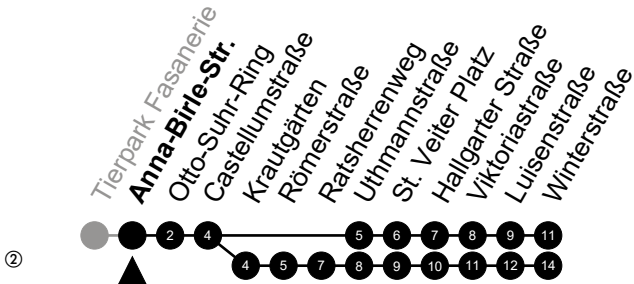

Am 24. und 31.12 Verkehr wie am Samstag.
Fahrpläne unter www.eswe-verkehr.de oder in der RMV-Auskunft abrufbar.

S = an Schultagen

Abfahrt in Echtzeit

33

Anna-Birle-Str. Richtung: Kostheim

🕒	Montag - Freitag	Samstag	Sonn-/Feiertag	🕒
4	-	-	-	4
5	-	-	-	5
6	-	-	31 ^②	6
7	-	-	31 ^②	7
8	-	31	31 ^②	8
9	17	45	31 ^②	9
10	16	15 45	31 ^②	10
11	16	15	-	11
12	16	15 45	47 ^②	12
13	16	15 45	47 ^②	13
14	16	15 45	47 ^②	14
15	17	15 45	47 ^②	15
16	17	15 45	47 ^②	16
17	17	15 45	47 ^②	17
18	17	15 45	47 ^②	18
19	16	15 45	47 ^②	19
20	16	15	-	20
21	-	-	-	21
22	-	-	-	22
23	-	-	-	23

Am 24. und 31.12 Verkehr wie am Samstag.
Fahrpläne unter www.eswe-verkehr.de oder in der RMV-Auskunft abrufbar.

Abfahrt in Echtzeit

33

Lorenz Schott Str. Richtung: Kostheim

🕒	Montag - Freitag	Samstag	Sonn-/Feiertag	🕒
4	-	-	-	4
5	36	-	-	5
6	06 31 47	32 ^②	-	6
7	17 48 56 ^S	32	-	7
8	18 48	-	-	8
9	47	16	-	9
10	47	-	-	10
11	47	46	32 ^②	11
12	47	-	18 ^②	12
13	47	-	-	13
14	47	-	-	14
15	48	-	-	15
16	48	-	-	16
17	48	-	-	17
18	47	-	-	18
19	47	-	-	19
20	47	47 ^②	44 ^②	20
21	32 ^②	32 ^②	32 ^②	21
22	32 ^②	32 ^②	32 ^②	22
23	32 ^②	32 ^②	32 ^②	23