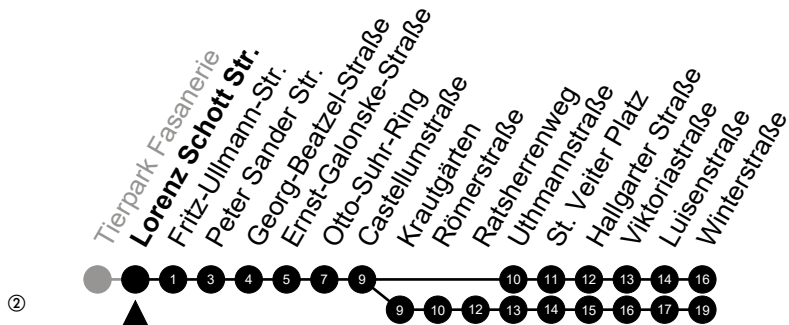

Am 24. und 31.12 Verkehr wie am Samstag.
Fahrpläne unter www.eswe-verkehr.de oder in der RMV-Auskunft abrufbar.

Abfahrt in Echtzeit

33

Lorenz Schott Str. Richtung: Kostheim

🕒	Montag - Freitag	Samstag	Sonn-/Feiertag	🕒
4	-	-	-	4
5	36	-	-	5
6	06 31 47	32 ^②	-	6
7	17 48 56 ^S	32	-	7
8	18 48	-	-	8
9	47	16	-	9
10	47	-	-	10
11	47	46	32 ^②	11
12	47	-	18 ^②	12
13	47	-	-	13
14	47	-	-	14
15	48	-	-	15
16	48	-	-	16
17	48	-	-	17
18	47	-	-	18
19	47	-	-	19
20	47	47 ^②	44 ^②	20
21	32 ^②	32 ^②	32 ^②	21
22	32 ^②	32 ^②	32 ^②	22
23	32 ^②	32 ^②	32 ^②	23