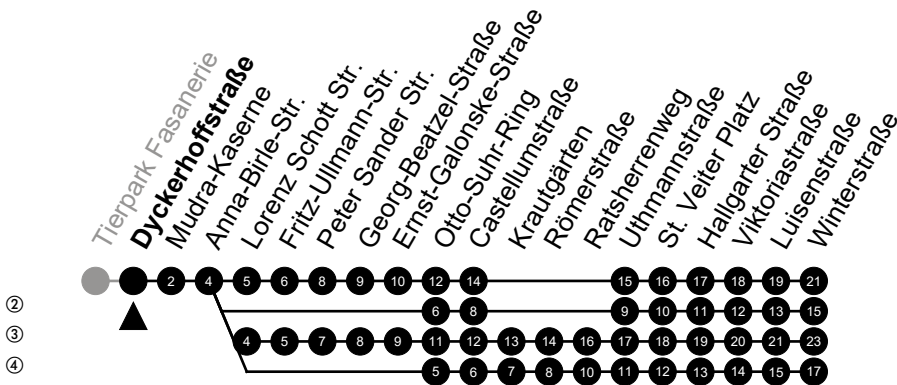

Am 24. und 31.12 Verkehr wie am Samstag.
Fahrpläne unter www.eswe-verkehr.de oder in der RMV-Auskunft abrufbar.

S = an Schultagen

Abfahrt in Echtzeit

33

Dyckerhoffstraße Richtung: Kostheim

🕒	Montag - Freitag	Samstag	Sonn-/Feiertag	🕒
4	-	-	-	4
5	31	-	-	5
6	01 26 42	28 ^③	28 ^④	6
7	12 42 50 ^S	28	28 ^④	7
8	12 42	28 ^②	28 ^④	8
9	12 ^② 42	11 41 ^②	28 ^④	9
10	12 ^② 42	11 ^② 41 ^②	28 ^④	10
11	12 ^② 42	11 ^② 41	28 ^③	11
12	12 ^② 42	11 ^② 41 ^②	14 ^③ 44 ^④	12
13	12 ^② 42	11 ^② 41 ^②	44 ^④	13
14	12 ^② 42	11 ^② 41 ^②	44 ^④	14
15	12 ^② 42	11 ^② 41 ^②	44 ^④	15
16	12 ^② 42	11 ^② 41 ^②	44 ^④	16
17	12 ^② 42	11 ^② 41 ^②	44 ^④	17
18	12 ^② 42	11 ^② 41 ^②	44 ^④	18
19	12 ^② 42	11 ^② 41 ^②	44 ^④	19
20	12 ^② 42	11 ^② 43 ^③	40 ^③	20
21	28 ^③	28 ^③	28 ^③	21
22	28 ^③	28 ^③	28 ^③	22
23	28 ^③	28 ^③	28 ^③	23