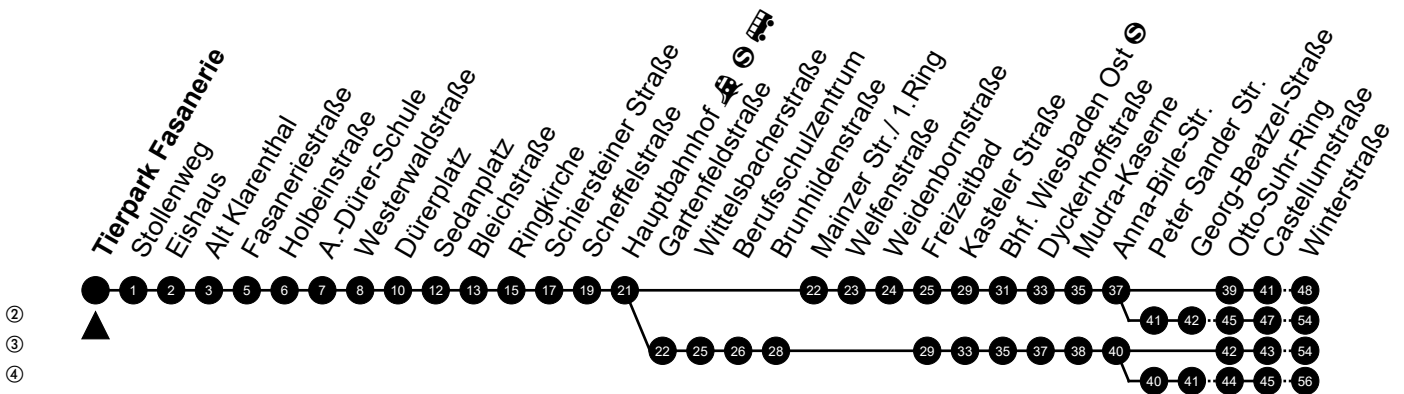

33

Tierpark Fasanerie Richtung: Kostheim

🕒	Montag - Freitag	Samstag	Sonn-/Feiertag	🕒
4	-	-	-	4
5	-	-	-	5
6	39 ^②	-	-	6
7	09 ^② 39 ^②	-	55 ^③	7
8	09 ^② 39	-	25 _A 55 ^③	8
9	09 ^② 39	08	25 _A 55 ^③	9
10	09 ^② 39	08	25 _A 55 ^④	10
11	09 ^② 39	08 ^②	25 _A	11
12	09 ^② 39	08 38	07 ^③ 37 _A	12
13	09 ^② 39	08 38	07 ^③ 37 _A	13
14	09 ^② 39	08 38	07 ^③ 37 _A	14
15	09 ^② 39	08 38	07 ^③ 37 _A	15
16	09 ^② 39	08 38	07 ^③ 37 _A	16
17	09 ^② 39	08 38	07 ^③ 37 _A	17
18	09 ^② 39	08 38	07 ^③ 37 _A	18
19	09 ^② 39	08 38	07 ^③ 37 _A	19
20	09 ^②	10 ^④	07 ^④	20
21	-	-	-	21
22	-	-	-	22
23	-	-	-	23

Am 24. und 31.12 Verkehr wie am Samstag.
Fahrpläne unter www.eswe-verkehr.de oder in der RMV-Auskunft abrufbar.

A = fährt bis Hauptbahnhof 🚆 🚉 🚊

Abfahrt in Echtzeit

33

Stollenweg Richtung: Kostheim

🕒	Montag - Freitag	Samstag	Sonn-/Feiertag	🕒
4	-	-	-	4
5	-	-	-	5
6	40 ^②	-	-	6
7	10 ^② 40 ^②	-	56 ^③	7
8	10 ^② 40	-	26 _A 56 ^③	8
9	10 ^② 40	09	26 _A 56 ^③	9
10	10 ^② 40	09	26 _A 56 ^④	10
11	10 ^② 40	09 ^②	26 _A	11
12	10 ^② 40	09 39	08 ^③ 38 _A	12
13	10 ^② 40	09 39	08 ^③ 38 _A	13
14	10 ^② 40	09 39	08 ^③ 38 _A	14
15	10 ^② 40	09 39	08 ^③ 38 _A	15
16	10 ^② 40	09 39	08 ^③ 38 _A	16
17	10 ^② 40	09 39	08 ^③ 38 _A	17
18	10 ^② 40	09 39	08 ^③ 38 _A	18
19	10 ^② 40	09 39	08 ^③ 38 _A	19
20	10 ^②	11 ^④	08 ^④	20
21	-	-	-	21
22	-	-	-	22
23	-	-	-	23