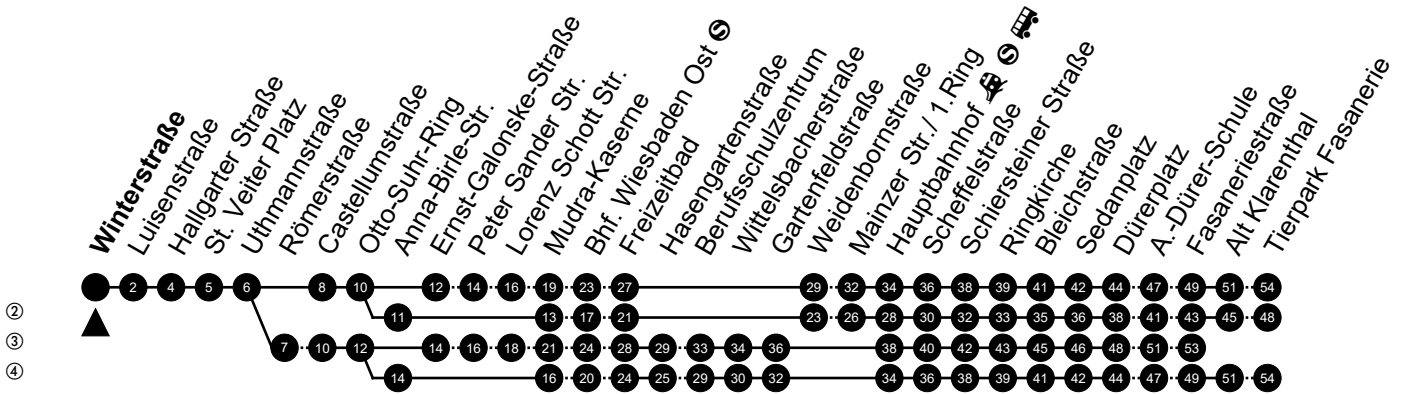

Am 24. und 31.12 Verkehr wie am Samstag.
Fahrpläne unter www.eswe-verkehr.de oder in der RMV-Auskunft abrufbar.

S = an Schultagen

Abfahrt in Echtzeit

33

Winterstraße

Richtung: Tierpark Fasanerie

②
③
④

🕒	Montag - Freitag	Samstag	Sonn-/Feiertag	🕒
4	-	-	-	4
5	10 _A 46	06 ^③	59 ^③	5
6	11 37 ^② 51	06 ^③	-	6
7	04 ^{S②} 10 ^{S②} 14 37 ^② 58 ^②	12 ^④ 38 _A	05 ^④	7
8	22 58 ^②	14 ^② 44 ^②	05 ^④	8
9	22 58 ^②	14 ^② 44 ^②	05 ^④	9
10	22 58 ^②	14 ^② 44 ^②	05 ^④	10
11	22 58 ^②	14 ^② 44 ^②	05 ^④	11
12	22 58 ^②	08 44 ^②	10 ^④ 40 ^④	12
13	22 58 ^②	14 ^② 44 ^②	10 ^④	13
14	22 52	08 44 ^②	10 ^④	14
15	22 52	14 ^② 44 ^②	10 ^④	15
16	22 52	08 44 ^②	10 ^④	16
17	22 52	14 ^② 44 ^②	10 ^④	17
18	28 ^② 52	14 ^② 44 ^②	10 ^④	18
19	28 ^②	14 ^② 44 ^②	10 ^④	19
20	07 _A	07 _A	04 ^③	20
21	04 ^③	04 ^③	04 ^③	21
22	04 ^③	04 ^③	04 ^③	22
23	04 ^③	04 ^③	04 ^③	23
0	04 ^③	04 ^③	04 ^③	0