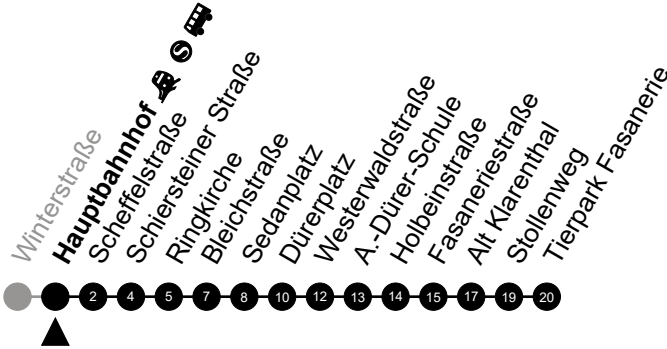

33

Hauptbahnhof Richtung: Tierpark Fasanerie

🕒	Montag - Freitag	Samstag	Sonn-/Feiertag	🕒
4	-	-	-	4
5	45_A	44_A	37_A	5
6	15 45	44_A	37_A	6
7	05 25 32_B 38_A 48	44_A	37	7
8	05 26 56	12_A 42	07 37	8
9	26 56	12_A 42	07 37	9
10	26 56	12_A 42	07 37	10
11	26 56	12_A 42	07 37	11
12	26 56	12 42	14 44	12
13	26 56	12 42	14 44	13
14	26 56	12 42	14 44	14
15	26 56	12 42	14 44	15
16	26 56	12 42	14 44	16
17	26 56	12 42	14 44	17
18	26 56	12 42	14 44	18
19	26 56_A	12 42	14 44	19
20	42_A	12_A 42_A	42_A	20
21	42_A	42_A	42_A	21
22	42_A	42_A	42_A	22
23	42_A	42_A	42_A	23

Am 24. und 31.12 Verkehr wie am Samstag.
Fahrpläne unter www.eswe-verkehr.de oder in der RMV-Auskunft abrufbar.

A = fährt bis Fasaneriestraße
S = an Schultagen

B = fährt bis Alt Klarenthal

Abfahrt in Echtzeit