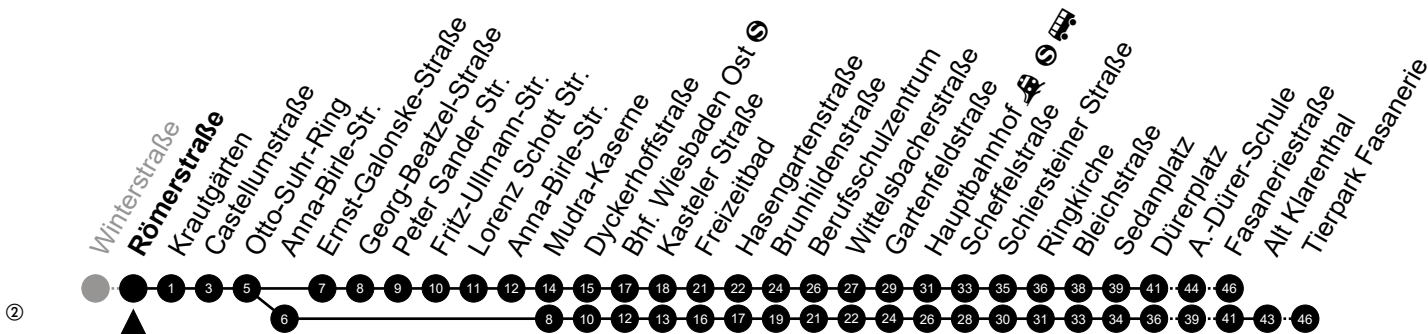

Am 24. und 31.12 Verkehr wie am Samstag.
Fahrpläne unter www.eswe-verkehr.de oder in der RMV-Auskunft abrufbar.

A = fährt bis Hauptbahnhof 🚶 🚲 🚗

B = fährt bis Fasaneriestraße

Abfahrt in Echtzeit

33

Römerstraße Richtung: Tierpark Fasanerie