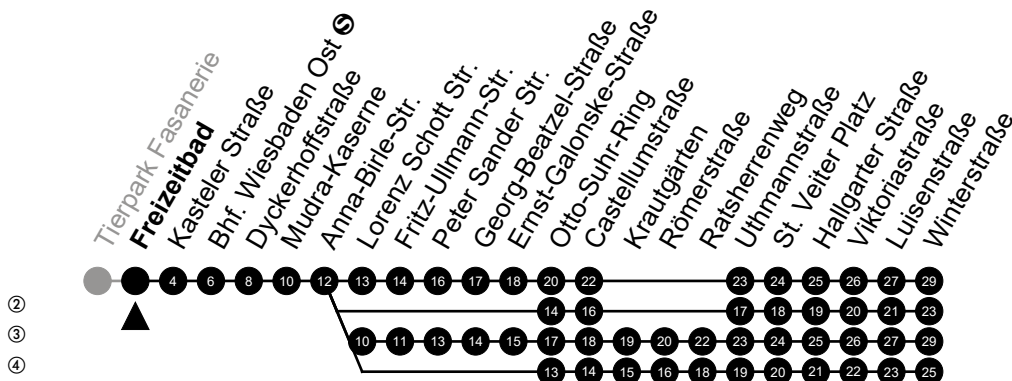

Am 24. und 31.12 Verkehr wie am Samstag.
Fahrpläne unter www.eswe-verkehr.de oder in der RMV-Auskunft abrufbar.

Abfahrt in Echtzeit

33

Freizeitbad Richtung: Kostheim

🕒	Montag - Freitag	Samstag	Sonn-/Feiertag	🕒
4	-	-	-	4
5	23 53	-	-	5
6	18 34	22 ^③	22 ^④	6
7	04 34 42 ^S	22	22 ^④	7
8	04 34	22 ^②	22 ^④	8
9	04 ^② 34	03 33 ^②	22 ^④	9
10	04 ^② 34	03 ^② 33 ^②	22 ^④	10
11	04 ^② 34	03 ^② 33	22 ^③	11
12	04 ^② 34	03 ^② 33 ^②	06 ^③ 36 ^④	12
13	04 ^② 34	03 ^② 33 ^②	36 ^④	13
14	04 ^② 34	03 ^② 33 ^②	36 ^④	14
15	04 ^② 34	03 ^② 33 ^②	36 ^④	15
16	04 ^② 34	03 ^② 33 ^②	36 ^④	16
17	04 ^② 34	03 ^② 33 ^②	36 ^④	17
18	04 ^② 34	03 ^② 33 ^②	36 ^④	18
19	04 ^② 34	03 ^② 33 ^②	36 ^④	19
20	04 ^② 34	03 ^② 37 ^③	34 ^③	20
21	22 ^③	22 ^③	22 ^③	21
22	22 ^③	22 ^③	22 ^③	22
23	22 ^③	22 ^③	22 ^③	23

Am 24. und 31.12 Verkehr wie am Samstag.
 Fahrpläne unter www.eswe-verkehr.de oder in der RMV-Auskunft abrufbar.

S = an Schultagen

Abfahrt in Echtzeit

33

Kasteler Straße Richtung: Kostheim

②
③
④

🕒	Montag - Freitag	Samstag	Sonn-/Feiertag	🕒
4	-	-	-	4
5	27 57	-	-	5
6	22 38	25 ^③	25 ^④	6
7	08 38 46 ^S	25	25 ^④	7
8	08 38	25 ^②	25 ^④	8
9	08 ^② 38	07 37 ^②	25 ^④	9
10	08 ^② 38	07 ^② 37 ^②	25 ^④	10
11	08 ^② 38	07 ^② 37	25 ^③	11
12	08 ^② 38	07 ^② 37 ^②	10 ^③ 40 ^④	12
13	08 ^② 38	07 ^② 37 ^②	40 ^④	13
14	08 ^② 38	07 ^② 37 ^②	40 ^④	14
15	08 ^② 38	07 ^② 37 ^②	40 ^④	15
16	08 ^② 38	07 ^② 37 ^②	40 ^④	16
17	08 ^② 38	07 ^② 37 ^②	40 ^④	17
18	08 ^② 38	07 ^② 37 ^②	40 ^④	18
19	08 ^② 38	07 ^② 37 ^②	40 ^④	19
20	08 ^② 38	07 ^② 40 ^③	37 ^③	20
21	25 ^③	25 ^③	25 ^③	21
22	25 ^③	25 ^③	25 ^③	22
23	25 ^③	25 ^③	25 ^③	23