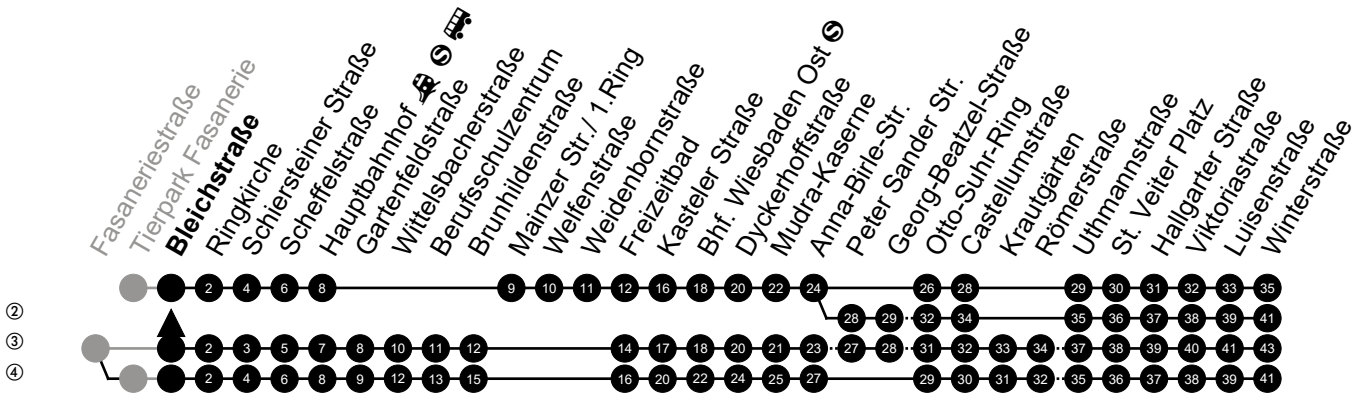

Am 24. und 31.12 Verkehr wie am Samstag.
Fahrpläne unter www.eswe-verkehr.de oder in der RMV-Auskunft abrufbar.

A = fährt bis Hauptbahnhof

S = an Schultagen

Abfahrt in Echtzeit

33

Bleichstraße Richtung: Kostheim