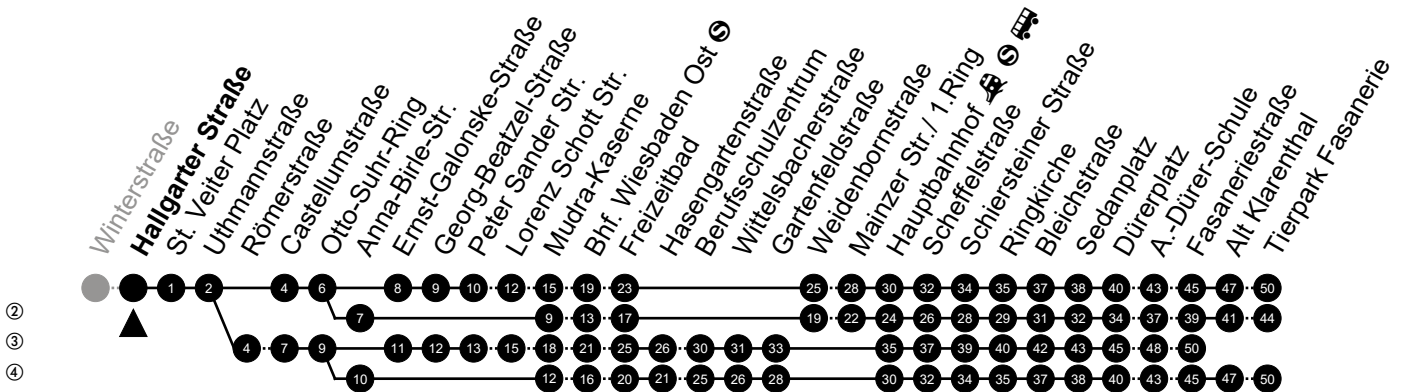

33

Hallgarter Straße Richtung: Tierpark Fasanerie

🕒	Montag - Freitag	Samstag	Sonn-/Feiertag	🕒
4	-	-	-	4
5	13_A 49	09^③	-	5
6	15 41^② 55	09^③	02^③	6
7	08^{S②} 14^{S②} 18 41^②	15^④ 42_A	08^④	7
8	02^② 26	18^② 48^②_A	08^④	8
9	02^② 26	18^② 48^②_A	08^④	9
10	02^② 26	18^② 48^②_A	08^④	10
11	02^② 26	18^② 48^②	08^④	11
12	02^② 26	12 48^②	14^④ 44^④	12
13	02^② 26	18^② 48^②	14^④	13
14	02^② 26 56	12 48^②	14^④	14
15	26 56	18^② 48^②	14^④	15
16	26 56	12 48^②	14^④	16
17	26 56	18^② 48^②	14^④	17
18	32^② 56	18^② 48^②	14^④	18
19	32^②_A	18^② 48^②_A	14^④	19
20	10_A	10_A	07^③	20
21	07^③	07^③	07^③	21
22	07^③	07^③	07^③	22
23	07^③	07^③	07^③	23
0	07^③_C	07^③_C	07^③_C	0

Am 24. und 31.12 Verkehr wie am Samstag.
Fahrpläne unter www.eswe-verkehr.de oder in der RMV-Auskunft abrufbar.

A = fährt bis Fasaneriestraße
C = fährt bis Hauptbahnhof

B = fährt bis Alt Klarenthal
S = an Schultagen

Abfahrt in Echtzeit