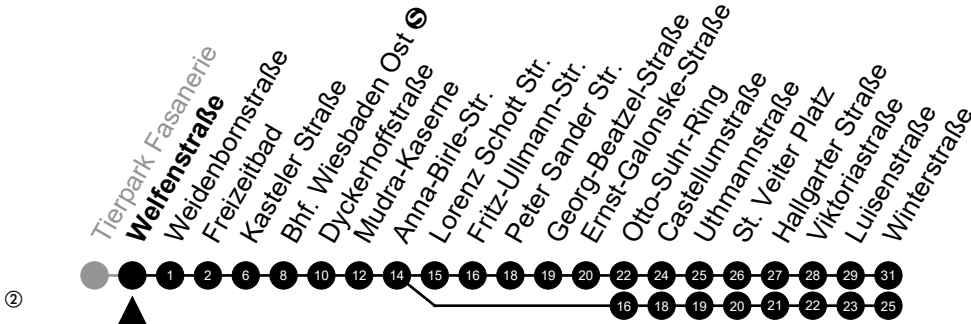

Am 24. und 31.12 Verkehr wie am Samstag.
Fahrpläne unter www.eswe-verkehr.de oder in der RMV-Auskunft abrufbar.

S = an Schultagen

Abfahrt in Echtzeit

33

Welfenstraße Richtung: Kostheim

🕒	Montag - Freitag	Samstag	Sonn-/Feiertag	🕒
4	-	-	-	4
5	-	-	-	5
6	32	-	-	6
7	02 32 40 ^S	-	-	7
8	02 32	-	-	8
9	02 ^② 32	01 31 ^②	-	9
10	02 ^② 32	01 ^② 31 ^②	-	10
11	02 ^② 32	01 ^② 31	-	11
12	02 ^② 32	01 ^② 31 ^②	-	12
13	02 ^② 32	01 ^② 31 ^②	-	13
14	02 ^② 32	01 ^② 31 ^②	-	14
15	02 ^② 32	01 ^② 31 ^②	-	15
16	02 ^② 32	01 ^② 31 ^②	-	16
17	02 ^② 32	01 ^② 31 ^②	-	17
18	02 ^② 32	01 ^② 31 ^②	-	18
19	02 ^② 32	01 ^② 31 ^②	-	19
20	02 ^② 32	01 ^②	-	20
21	-	-	-	21
22	-	-	-	22
23	-	-	-	23