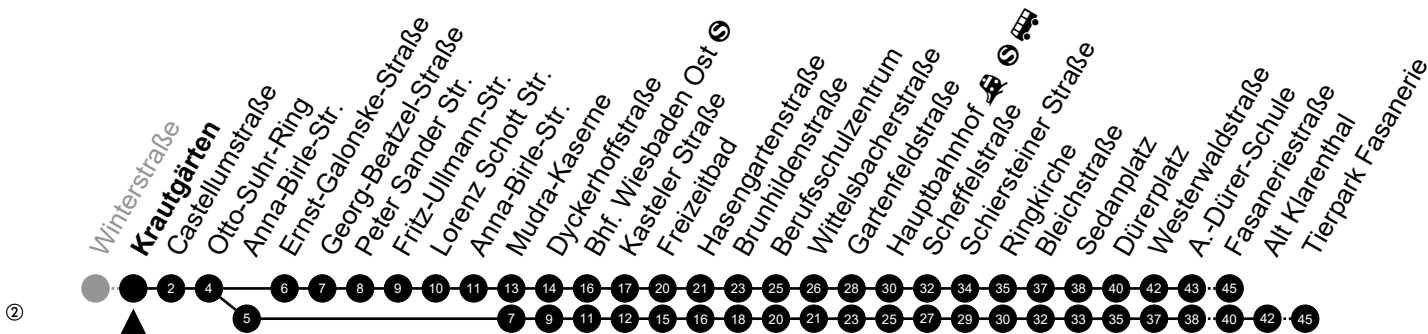

Am 24. und 31.12 Verkehr wie am Samstag.
Fahrpläne unter www.eswe-verkehr.de oder in der RMV-Auskunft abrufbar.

A = fährt bis Hauptbahnhof 🚶 🚲 🚗

B = fährt bis Fasaneriestraße

Abfahrt in Echtzeit

33

Krautgärten Richtung: Tierpark Fasanerie