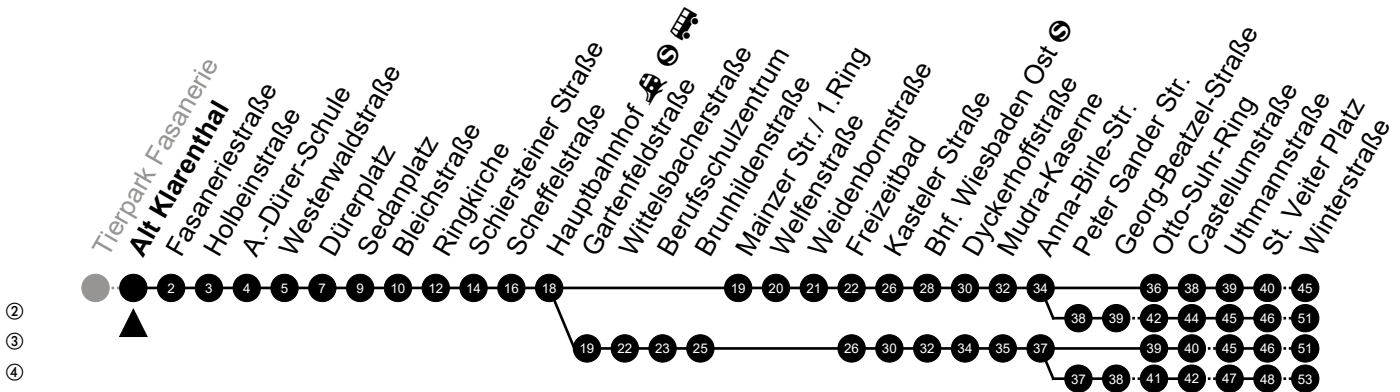

Am 24. und 31.12 Verkehr wie am Samstag.
Fahrpläne unter www.eswe-verkehr.de oder in der RMV-Auskunft abrufbar.

A = fährt bis Hauptbahnhof

Abfahrt in Echtzeit

33

Alt Klarenthal Richtung: Kostheim

🕒	Montag - Freitag	Samstag	Sonn-/Feiertag	🕒
4	-	-	-	4
5	-	-	-	5
6	42 ^②	-	-	6
7	12 ^② 42 ^②	-	58 ^③	7
8	12 ^② 42	-	28 _A 58 ^③	8
9	12 ^② 42	11	28 _A 58 ^③	9
10	12 ^② 42	11	28 _A 58 ^④	10
11	12 ^② 42	11 ^②	28 _A	11
12	12 ^② 42	11 41	10 ^③ 40 _A	12
13	12 ^② 42	11 41	10 ^③ 40 _A	13
14	12 ^② 42	11 41	10 ^③ 40 _A	14
15	12 ^② 42	11 41	10 ^③ 40 _A	15
16	12 ^② 42	11 41	10 ^③ 40 _A	16
17	12 ^② 42	11 41	10 ^③ 40 _A	17
18	12 ^② 42	11 41	10 ^③ 40 _A	18
19	12 ^② 42	11 41	10 ^③ 40 _A	19
20	12 ^②	13 ^④	10 ^④	20
21	-	-	-	21
22	-	-	-	22
23	-	-	-	23

Am 24. und 31.12 Verkehr wie am Samstag.
Fahrpläne unter www.eswe-verkehr.de oder in der RMV-Auskunft abrufbar.

A = fährt bis Hauptbahnhof

Abfahrt in Echtzeit

33

Fasaneriestraße Richtung: Kostheim

🕒	Montag - Freitag	Samstag	Sonn-/Feiertag	🕒
4	-	-	-	4
5	29 54	-	-	5
6	14 ^② 44 ^②	00 ^③	00 ^④	6
7	14 ^② 44 ^②	00	00 ^④	7
8	14 ^② 44	00 43 ^②	00 ^④ 30 _A	8
9	14 ^② 44	13 43	00 ^④ 30 _A	9
10	14 ^② 44	13 43	00 ^④ 30 _A	10
11	14 ^② 44	13 ^② 43	00 ^③ 30 _A	11
12	14 ^② 44	13 43	12 ^④ 42 _A	12
13	14 ^② 44	13 43	12 ^④ 42 _A	13
14	14 ^② 44	13 43	12 ^④ 42 _A	14
15	14 ^② 44	13 43	12 ^④ 42 _A	15
16	14 ^② 44	13 43	12 ^④ 42 _A	16
17	14 ^② 44	13 43	12 ^④ 42 _A	17
18	14 ^② 44	13 43	12 ^④ 42 _A	18
19	14 ^② 44	13 43	12 ^④ 42 _A	19
20	14 ^②	15 ^③	12 ^③	20
21	00 ^③	00 ^③	00 ^③	21
22	00 ^③	00 ^③	00 ^③	22
23	00 ^③	00 ^③	00 ^③	23
0	00 _A	00 _A	00 _A	0