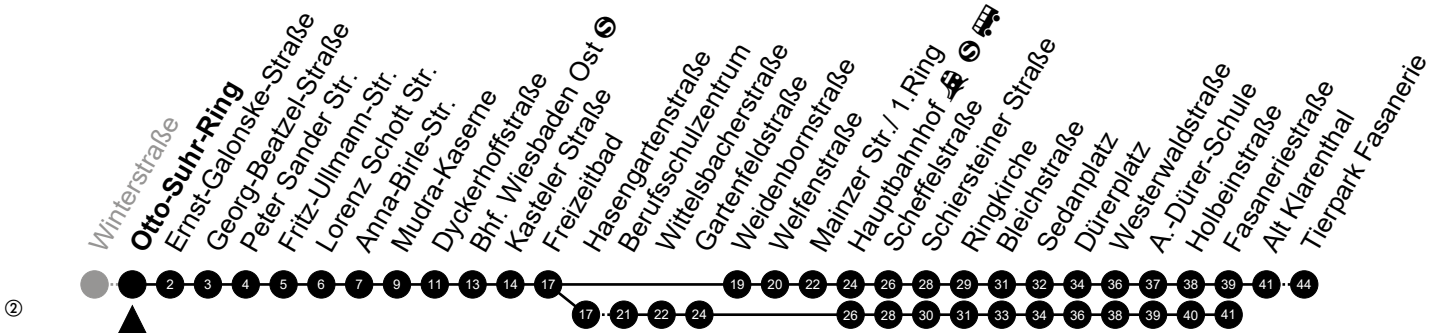

33

Otto-Suhr-Ring Richtung: Tierpark Fasanerie

🕒	Montag - Freitag	Samstag	Sonn-/Feiertag	🕒
4	-	-	-	4
5	19^②	18^②	-	5
6	21	18^②	11^②	6
7	01 24	48_B	-	7
8	32	-	-	8
9	32	-	-	9
10	32	-	-	10
11	32	-	-	11
12	32	18	-	12
13	32	-	-	13
14	32	18	-	14
15	02 32	-	-	15
16	02 32	18	-	16
17	02 32	-	-	17
18	02	-	-	18
19	02	-	-	19
20	16^②	16^②	16^②	20
21	16^②	16^②	16^②	21
22	16^②	16^②	16^②	22
23	16^②	16^②	16^②	23
0	16^{②A}	16^{②A}	16^{②A}	0

Am 24. und 31.12 Verkehr wie am Samstag.
Fahrpläne unter www.eswe-verkehr.de oder in der RMV-Auskunft abrufbar.

A = fährt bis Hauptbahnhof 🚆 🚉 🚊

B = fährt bis Fasaneriestraße

Abfahrt in Echtzeit