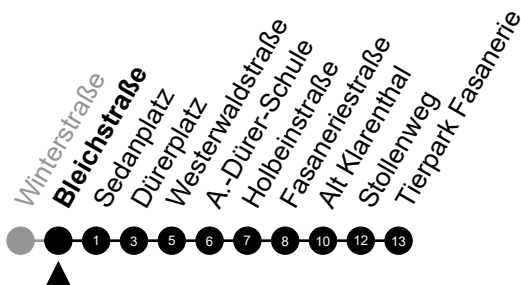

33

Bleichstraße

Richtung: Tierpark Fasanerie

🕒	Montag - Freitag	Samstag	Sonn-/Feiertag	🕒
4	-	-	-	4
5	52 _A	51 _A	44 _A	5
6	22 52	51 _A	44 _A	6
7	12 32 39 _B ^S 45 _A ^S 55	51 _A	44	7
8	12 33	19 _A 49	14 44	8
9	03 33	19 _A 49	14 44	9
10	03 33	19 _A 49	14 44	10
11	03 33	19 _A 49	14 44	11
12	03 33	19 49	21 51	12
13	03 33	19 49	21 51	13
14	03 33	19 49	21 51	14
15	03 33	19 49	21 51	15
16	03 33	19 49	21 51	16
17	03 33	19 49	21 51	17
18	03 33	19 49	21 51	18
19	03 33	19 49	21 51	19
20	03 _A 49 _A	19 _A 49 _A	49 _A	20
21	49 _A	49 _A	49 _A	21
22	49 _A	49 _A	49 _A	22
23	49 _A	49 _A	49 _A	23