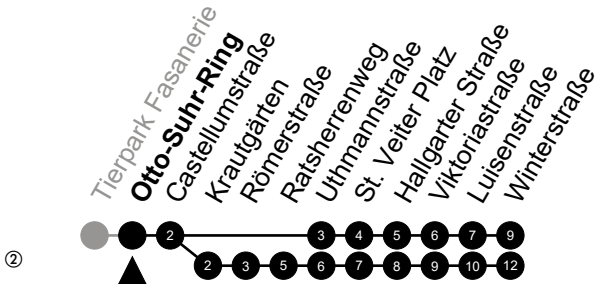

Am 24. und 31.12 Verkehr wie am Samstag.
Fahrpläne unter www.eswe-verkehr.de oder in der RMV-Auskunft abrufbar.

S = an Schultagen

Abfahrt in Echtzeit

33

Otto-Suhr-Ring Richtung: Kostheim

🕒	Montag - Freitag	Samstag	Sonn-/Feiertag	🕒
4	-	-	-	4
5	43	-	-	5
6	13 38 54	39 ^②	32 ^②	6
7	24 56	39	32 ^②	7
8	04 ^S 26 56	32	32 ^②	8
9	19 54	23 47	32 ^②	9
10	18 54	17 47	32 ^②	10
11	18 54	17 53	39 ^②	11
12	18 54	17 47	25 ^② 49 ^②	12
13	18 54	17 47	49 ^②	13
14	18 54	17 47	49 ^②	14
15	19 56	17 47	49 ^②	15
16	19 56	17 47	49 ^②	16
17	19 56	17 47	49 ^②	17
18	19 54	17 47	49 ^②	18
19	18 54	17 47	49 ^②	19
20	18 54	17 54 ^②	51 ^②	20
21	39 ^②	39 ^②	39 ^②	21
22	39 ^②	39 ^②	39 ^②	22
23	39 ^②	39 ^②	39 ^②	23