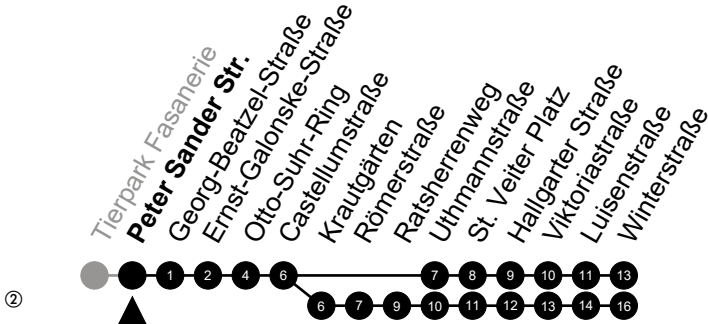

Am 24. und 31.12 Verkehr wie am Samstag.
Fahrpläne unter www.eswe-verkehr.de oder in der RMV-Auskunft abrufbar.

S = an Schultagen

Abfahrt in Echtzeit

33

Peter Sander Str. Richtung: Kostheim

🕒	Montag - Freitag	Samstag	Sonn-/Feiertag	🕒
4	-	-	-	4
5	39	-	-	5
6	09 34 50	35 ^②	-	6
7	20 51 59 ^S	35	-	7
8	21 51	-	-	8
9	50	19	-	9
10	50	-	-	10
11	50	49	35 ^②	11
12	50	-	21 ^②	12
13	50	-	-	13
14	50	-	-	14
15	51	-	-	15
16	51	-	-	16
17	51	-	-	17
18	50	-	-	18
19	50	-	-	19
20	50	50 ^②	47 ^②	20
21	35 ^②	35 ^②	35 ^②	21
22	35 ^②	35 ^②	35 ^②	22
23	35 ^②	35 ^②	35 ^②	23