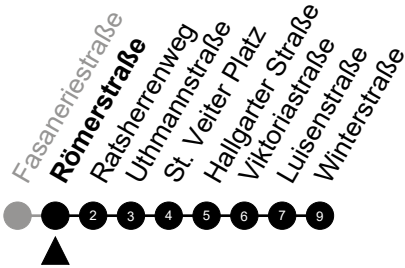

Am 24. und 31.12 Verkehr wie am Samstag.
Fahrpläne unter www.eswe-verkehr.de oder in der RMV-Auskunft abrufbar.

Abfahrt in Echtzeit

33

Römerstraße Richtung: Kostheim

🕒	Montag - Freitag	Samstag	Sonn-/Feiertag	🕒
4	-	-	-	4
5	-	-	-	5
6	-	42	35	6
7	-	-	35	7
8	-	-	35	8
9	-	-	35	9
10	-	-	35	10
11	-	-	42	11
12	-	-	28 52	12
13	-	-	52	13
14	-	-	52	14
15	-	-	52	15
16	-	-	52	16
17	-	-	52	17
18	-	-	52	18
19	-	-	52	19
20	-	57	54	20
21	42	42	42	21
22	42	42	42	22
23	42	42	42	23