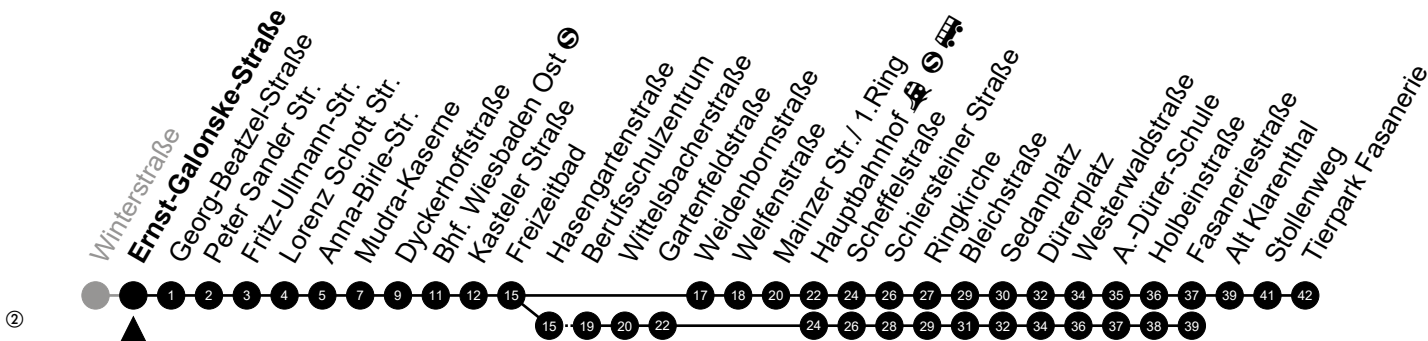

Am 24. und 31.12 Verkehr wie am Samstag.
 Fahrpläne unter www.eswe-verkehr.de oder in der RMV-Auskunft abrufbar.

A = fährt bis Hauptbahnhof 🚆 🚉 🚊

B = fährt bis Fasaneriestraße

Abfahrt in Echtzeit

33

Ernst-Galonske-Straße Richtung: Tierpark Fasanerie