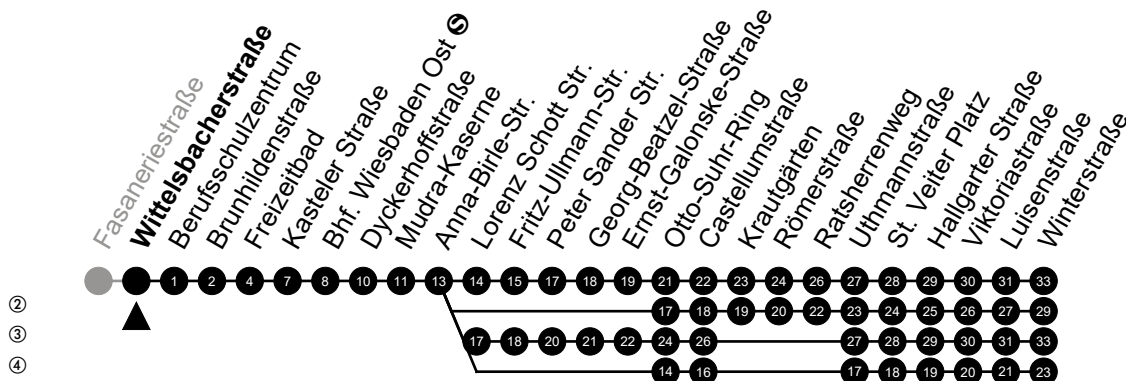

Am 24. und 31.12 Verkehr wie am Samstag.
Fahrpläne unter www.eswe-verkehr.de oder in der RMV-Auskunft abrufbar.

Abfahrt in Echtzeit

33

Wittelsbacherstraße

Richtung: Kostheim

②
③
④

🕒	Montag - Freitag	Samstag	Sonn-/Feiertag	🕒
4	-	-	-	4
5	19 ^③ 49 ^③	-	-	5
6	14 ^③	18	18 ^②	6
7	-	18 ^③	18 ^②	7
8	-	18 ^④	18 ^②	8
9	-	-	18 ^②	9
10	-	-	18 ^②	10
11	-	-	18	11
12	-	-	02 32 ^②	12
13	-	-	32 ^②	13
14	-	-	32 ^②	14
15	-	-	32 ^②	15
16	-	-	32 ^②	16
17	-	-	32 ^②	17
18	-	-	32 ^②	18
19	-	-	32 ^②	19
20	-	33	30	20
21	18	18	18	21
22	18	18	18	22
23	18	18	18	23