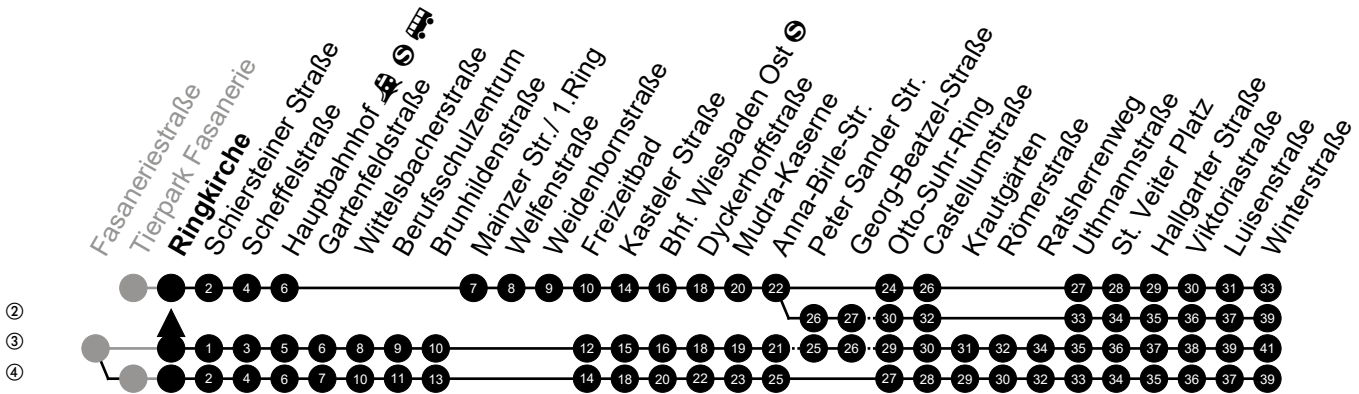

Am 24. und 31.12 Verkehr wie am Samstag.
 Fahrpläne unter www.eswe-verkehr.de oder in der RMV-Auskunft abrufbar.

A = fährt bis Hauptbahnhof

S = an Schultagen

Abfahrt in Echtzeit

33

Ringkirche Richtung: Kostheim