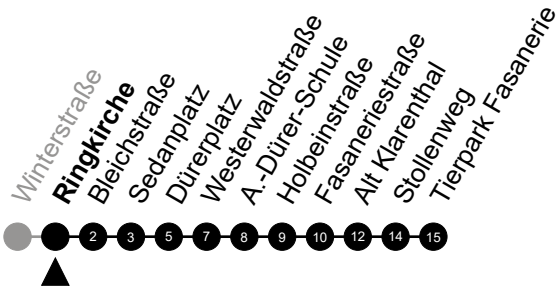

33

Ringkirche

Richtung: Tierpark Fasanerie

🕒	Montag - Freitag	Samstag	Sonn-/Feiertag	🕒
4	-	-	-	4
5	50_A	49_A	42_A	5
6	20 50	49_A	42_A	6
7	10 30 37_B^S 43_A^S 53	49_A	42	7
8	10 31	17_A 47	12 42	8
9	01 31	17_A 47	12 42	9
10	01 31	17_A 47	12 42	10
11	01 31	17_A 47	12 42	11
12	01 31	17 47	19 49	12
13	01 31	17 47	19 49	13
14	01 31	17 47	19 49	14
15	01 31	17 47	19 49	15
16	01 31	17 47	19 49	16
17	01 31	17 47	19 49	17
18	01 31	17 47	19 49	18
19	01 31	17 47	19 49	19
20	01_A 47_A	17_A 47_A	47_A	20
21	47_A	47_A	47_A	21
22	47_A	47_A	47_A	22
23	47_A	47_A	47_A	23

Am 24. und 31.12 Verkehr wie am Samstag.
Fahrpläne unter www.eswe-verkehr.de oder in der RMV-Auskunft abrufbar.

A = fährt bis Fasaneriestraße
S = an Schultagen

B = fährt bis Alt Klarenthal

Abfahrt in Echtzeit