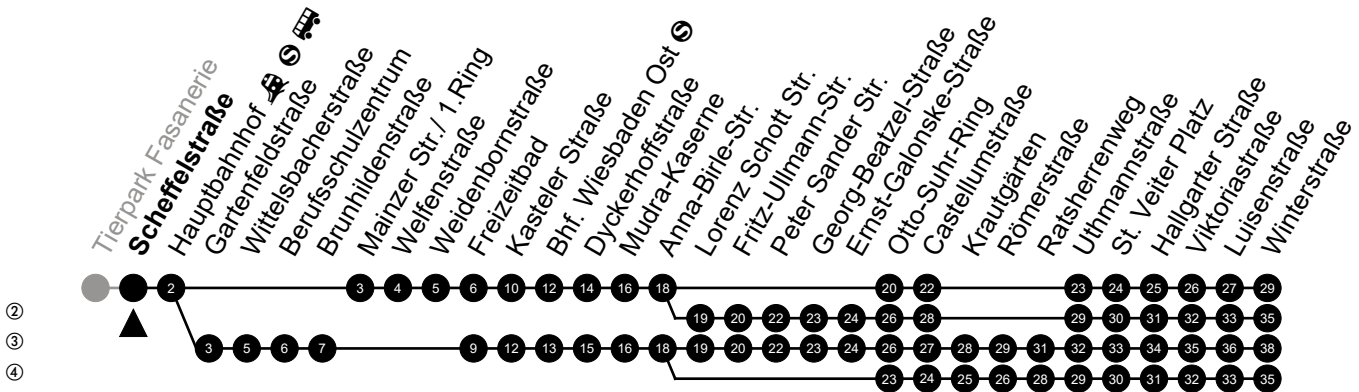

Am 24. und 31.12 Verkehr wie am Samstag.
Fahrpläne unter www.eswe-verkehr.de oder in der RMV-Auskunft abrufbar.

A = fährt bis Hauptbahnhof

S = an Schultagen

Abfahrt in Echtzeit

33

Scheffelstraße Richtung: Kostheim