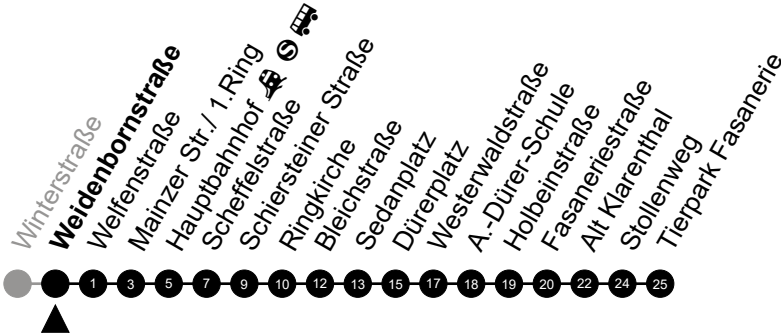

33

Weidenbornstraße

Richtung: Tierpark Fasanerie

🕒	Montag - Freitag	Samstag	Sonn-/Feiertag	🕒
4	-	-	-	4
5	-	-	-	5
6	40	-	-	6
7	00 20 27^S_A 33^S_B 43	-	-	7
8	00 21 51	07_B 37	-	8
9	21 51	07_B 37	-	9
10	21 51	07_B 37	-	10
11	21 51	07_B 37	-	11
12	21 51	07 37	-	12
13	21 51	07 37	-	13
14	21 51	07 37	-	14
15	21 51	07 37	-	15
16	21 51	07 37	-	16
17	21 51	07 37	-	17
18	21 51	07 37	-	18
19	21 51_B	07 37	-	19
20	-	07_B	-	20
21	-	-	-	21
22	-	-	-	22
23	-	-	-	23

Am 24. und 31.12 Verkehr wie am Samstag.
Fahrpläne unter www.eswe-verkehr.de oder in der RMV-Auskunft abrufbar.

A = fährt bis Alt Klarenthal
S = an Schultagen

B = fährt bis Fasaneriestraße

Abfahrt in Echtzeit