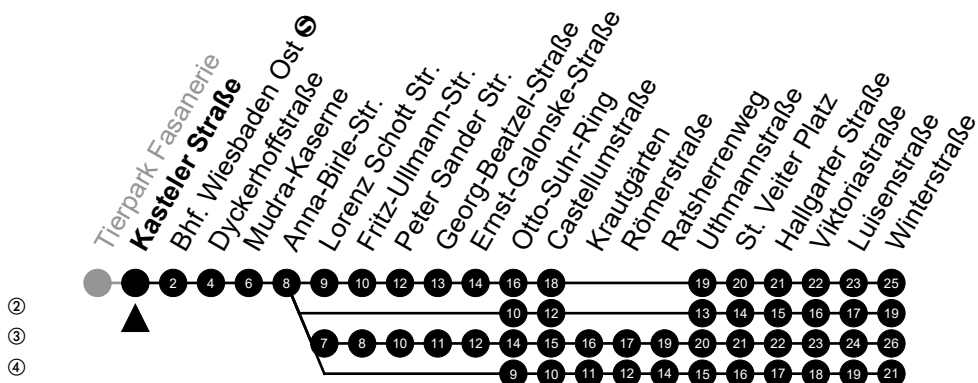

Am 24. und 31.12 Verkehr wie am Samstag.
 Fahrpläne unter www.eswe-verkehr.de oder in der RMV-Auskunft abrufbar.

S = an Schultagen

Abfahrt in Echtzeit

33

Kasteler Straße Richtung: Kostheim

②
③
④

🕒	Montag - Freitag	Samstag	Sonn-/Feiertag	🕒
4	-	-	-	4
5	27 57	-	-	5
6	22 38	25 ^③	25 ^④	6
7	08 38 46 ^S	25	25 ^④	7
8	08 38	25 ^②	25 ^④	8
9	08 ^② 38	07 37 ^②	25 ^④	9
10	08 ^② 38	07 ^② 37 ^②	25 ^④	10
11	08 ^② 38	07 ^② 37	25 ^③	11
12	08 ^② 38	07 ^② 37 ^②	10 ^③ 40 ^④	12
13	08 ^② 38	07 ^② 37 ^②	40 ^④	13
14	08 ^② 38	07 ^② 37 ^②	40 ^④	14
15	08 ^② 38	07 ^② 37 ^②	40 ^④	15
16	08 ^② 38	07 ^② 37 ^②	40 ^④	16
17	08 ^② 38	07 ^② 37 ^②	40 ^④	17
18	08 ^② 38	07 ^② 37 ^②	40 ^④	18
19	08 ^② 38	07 ^② 37 ^②	40 ^④	19
20	08 ^② 38	07 ^② 40 ^③	37 ^③	20
21	25 ^③	25 ^③	25 ^③	21
22	25 ^③	25 ^③	25 ^③	22
23	25 ^③	25 ^③	25 ^③	23