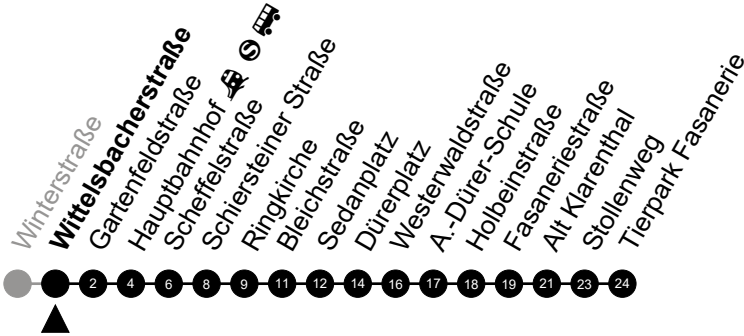

Am 24. und 31.12 Verkehr wie am Samstag.
 Fahrpläne unter www.eswe-verkehr.de oder in der RMV-Auskunft abrufbar.

A = fährt bis Fasaneriestraße

B = fährt bis Hauptbahnhof 🚶 🚰 🚚

Abfahrt in Echtzeit

33

Wittelsbacherstraße Richtung: Tierpark Fasanerie