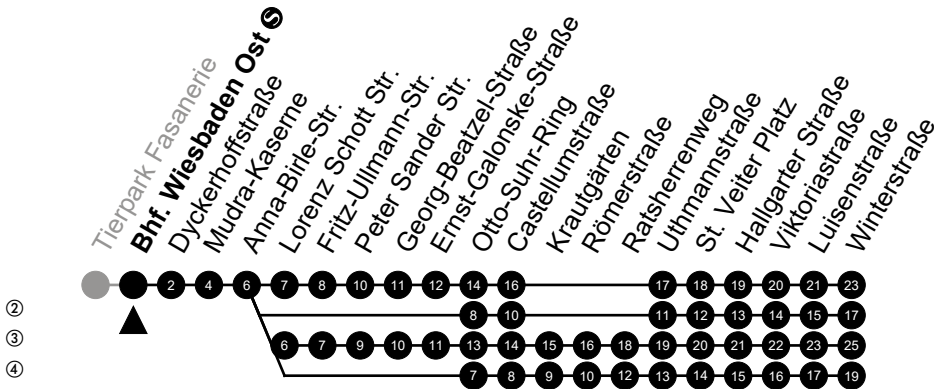

Am 24. und 31.12 Verkehr wie am Samstag.
Fahrpläne unter www.eswe-verkehr.de oder in der RMV-Auskunft abrufbar.

S = an Schultagen

Abfahrt in Echtzeit

33

Bhf. Wiesbaden Ost Richtung: Kostheim

🕒	Montag - Freitag	Samstag	Sonn-/Feiertag	🕒
4	-	-	-	4
5	29 59	-	-	5
6	24 40	26 ^③	26 ^④	6
7	10 40 48 ^S	26	26 ^④	7
8	10 40	26 ^②	26 ^④	8
9	10 ^② 40	09 39 ^②	26 ^④	9
10	10 ^② 40	09 ^② 39 ^②	26 ^④	10
11	10 ^② 40	09 ^② 39	26 ^③	11
12	10 ^② 40	09 ^② 39 ^②	12 ^③ 42 ^④	12
13	10 ^② 40	09 ^② 39 ^②	42 ^④	13
14	10 ^② 40	09 ^② 39 ^②	42 ^④	14
15	10 ^② 40	09 ^② 39 ^②	42 ^④	15
16	10 ^② 40	09 ^② 39 ^②	42 ^④	16
17	10 ^② 40	09 ^② 39 ^②	42 ^④	17
18	10 ^② 40	09 ^② 39 ^②	42 ^④	18
19	10 ^② 40	09 ^② 39 ^②	42 ^④	19
20	10 ^② 40	09 ^② 41 ^③	38 ^③	20
21	26 ^③	26 ^③	26 ^③	21
22	26 ^③	26 ^③	26 ^③	22
23	26 ^③	26 ^③	26 ^③	23