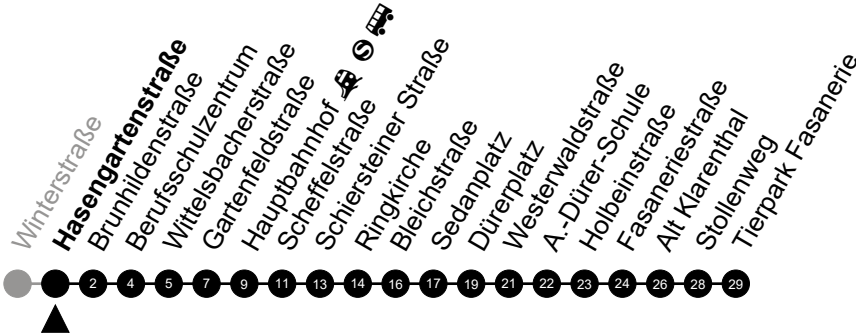

33

Hasengartenstraße

Richtung: Tierpark Fasanerie

🕒	Montag - Freitag	Samstag	Sonn-/Feiertag	🕒
4	-	-	-	4
5	36 _A	35 _A	-	5
6	06	35 _A	28 _A	6
7	-	35 _A	28	7
8	-	-	28	8
9	-	-	28	9
10	-	-	28	10
11	-	-	28	11
12	-	-	35	12
13	-	-	05 35	13
14	-	-	35	14
15	-	-	35	15
16	-	-	35	16
17	-	-	05 35	17
18	-	-	35	18
19	-	-	35	19
20	33 _A	33 _A	33 _A	20
21	33 _A	33 _A	33 _A	21
22	33 _A	33 _A	33 _A	22
23	33 _A	33 _A	33 _A	23
0	33 _B	33 _B	33 _B	0