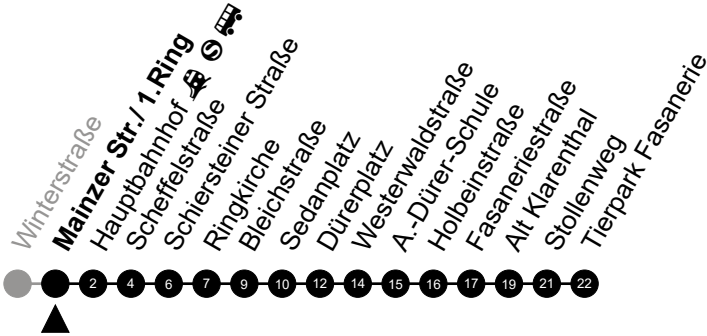

33

Mainzer Str./ 1.Ring Richtung: Tierpark Fasanerie

🕒	Montag - Freitag	Samstag	Sonn-/Feiertag	🕒
4	-	-	-	4
5	-	-	-	5
6	43	-	-	6
7	03 23 30^S_A 36^S_B 46	-	-	7
8	03 24 54	10_B 40	-	8
9	24 54	10_B 40	-	9
10	24 54	10_B 40	-	10
11	24 54	10_B 40	-	11
12	24 54	10 40	-	12
13	24 54	10 40	-	13
14	24 54	10 40	-	14
15	24 54	10 40	-	15
16	24 54	10 40	-	16
17	24 54	10 40	-	17
18	24 54	10 40	-	18
19	24 54_B	10 40	-	19
20	-	10_B	-	20
21	-	-	-	21
22	-	-	-	22
23	-	-	-	23

Am 24. und 31.12 Verkehr wie am Samstag.
Fahrpläne unter www.eswe-verkehr.de oder in der RMV-Auskunft abrufbar.

A = fährt bis Alt Klarenthal
S = an Schultagen

B = fährt bis Fasaneriestraße

Abfahrt in Echtzeit