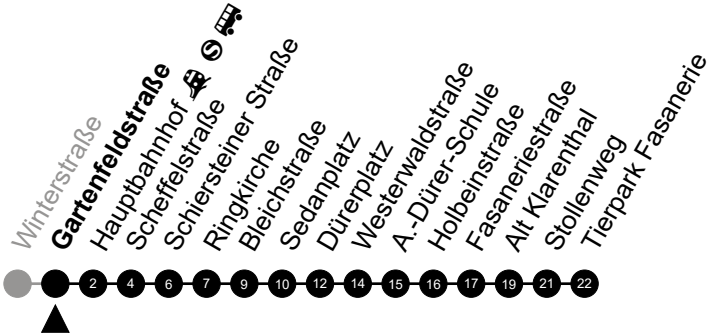

Am 24. und 31.12 Verkehr wie am Samstag.
Fahrpläne unter www.eswe-verkehr.de oder in der RMV-Auskunft abrufbar.

A = fährt bis Fasaneriestraße

B = fährt bis Hauptbahnhof 🚶 🚲 🚊

Abfahrt in Echtzeit

33

Gartenfeldstraße Richtung: Tierpark Fasanerie