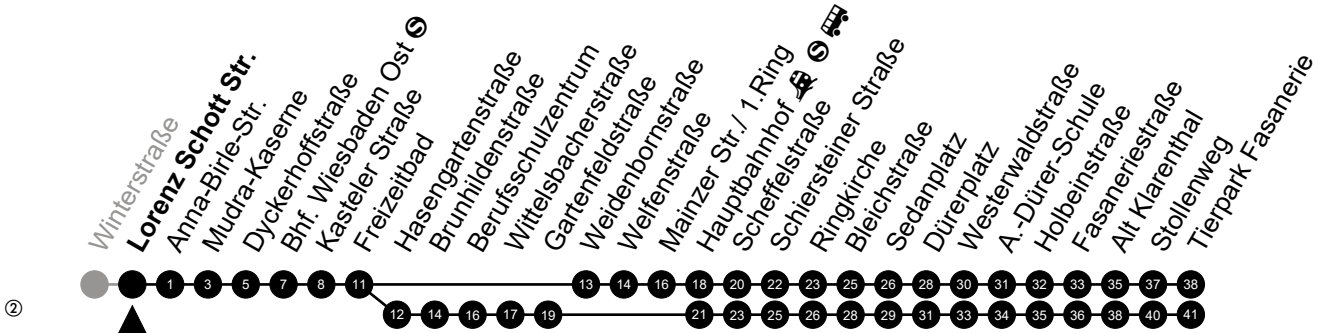

33

Lorenz Schott Str.

Richtung: Tierpark Fasanerie

🕒	Montag - Freitag	Samstag	Sonn-/Feiertag	🕒
4	-	-	-	4
5	25^②_A	24^②_A	-	5
6	27	24^②_A	17^②_A	6
7	07 30	54_A	-	7
8	38	-	-	8
9	38	-	-	9
10	38	-	-	10
11	38	-	-	11
12	38	24	-	12
13	38	-	-	13
14	38	24	-	14
15	08 38	-	-	15
16	08 38	24	53^②	16
17	08 38	-	-	17
18	08	-	-	18
19	08	-	-	19
20	22^②_A	22^②_A	22^②_A	20
21	22^②_A	22^②_A	22^②_A	21
22	22^②_A	22^②_A	22^②_A	22
23	22^②_A	22^②_A	22^②_A	23
0	22^②_B	22^②_B	22^②_B	0

Am 24. und 31.12 Verkehr wie am Samstag.
Fahrpläne unter www.eswe-verkehr.de oder in der RMV-Auskunft abrufbar.

A = fährt bis Fasaneriestraße

B = fährt bis Hauptbahnhof

Abfahrt in Echtzeit