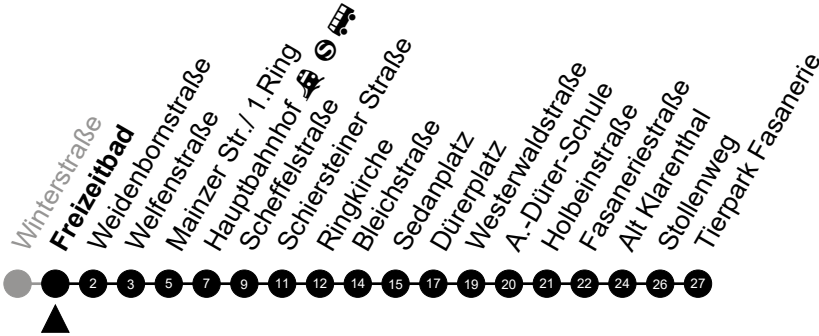

Am 24. und 31.12 Verkehr wie am Samstag.
 Fahrpläne unter www.eswe-verkehr.de oder in der RMV-Auskunft abrufbar.

A = fährt bis Fasaneriestraße

B = fährt bis Hauptbahnhof

Abfahrt in Echtzeit

33

Freizeitbad

Richtung: Tierpark Fasanerie