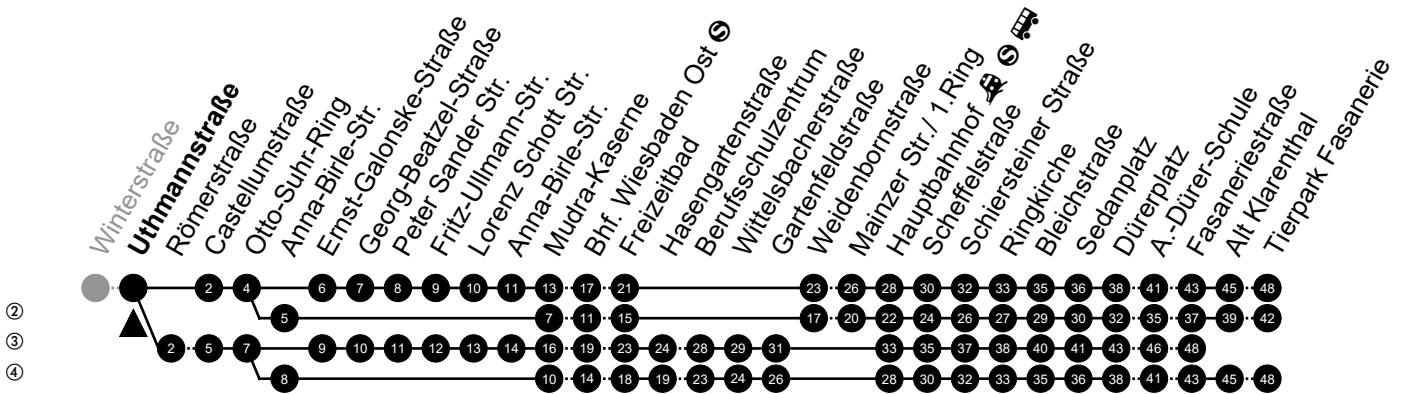

33

Uthmannstraße Richtung: Tierpark Fasanerie

②
③
④

🕒	Montag - Freitag	Samstag	Sonn-/Feiertag	🕒
4	-	-	-	4
5	15_A 51	11^③	-	5
6	17 43^② 57	11^③	04^③	6
7	10^{S②} 16^{S②} 20 43^②	17^④ 44_A	10^④	7
8	04^② 28	20^② 50^②_A	10^④	8
9	04^② 28	20^② 50^②_A	10^④	9
10	04^② 28	20^② 50^②_A	10^④	10
11	04^② 28	20^② 50^②	10^④	11
12	04^② 28	14 50^②	16^④ 46^④	12
13	04^② 28	20^② 50^②	16^④	13
14	04^② 28 58	14 50^②	16^④	14
15	28 58	20^② 50^②	16^④	15
16	28 58	14 50^②	16^④	16
17	28 58	20^② 50^②	16^④	17
18	34^② 58	20^② 50^②	16^④	18
19	34^②_A	20^② 50^②_A	16^④	19
20	12_A	12_A	09^③	20
21	09^③	09^③	09^③	21
22	09^③	09^③	09^③	22
23	09^③	09^③	09^③	23
0	09^③_C	09^③_C	09^③_C	0

Am 24. und 31.12 Verkehr wie am Samstag.
Fahrpläne unter www.eswe-verkehr.de oder in der RMV-Auskunft abrufbar.

A = fährt bis Fasaneriestraße
C = fährt bis Hauptbahnhof 🚶 🚰 🚚

B = fährt bis Alt Klarenthal
S = an Schultagen

Abfahrt in Echtzeit