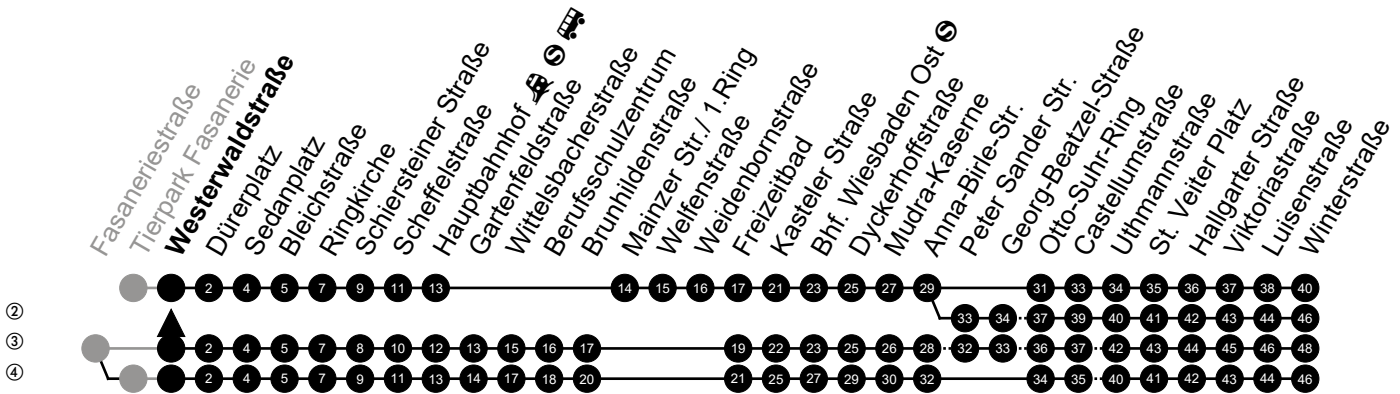

Am 24. und 31.12 Verkehr wie am Samstag.
 Fahrpläne unter www.eswe-verkehr.de oder in der RMV-Auskunft abrufbar.

A = fährt bis Hauptbahnhof

Abfahrt in Echtzeit

33

Westerwaldstraße Richtung: Kostheim

🕒	Montag - Freitag	Samstag	Sonn-/Feiertag	🕒
4	-	-	-	4
5	32 57	-	-	5
6	17 ^② 47 ^②	03 ^③	03 ^④	6
7	17 ^② 47 ^②	03	03 ^④	7
8	17 ^② 47	03 46 ^②	03 ^④ 33 _A	8
9	17 ^② 47	16 46	03 ^④ 33 _A	9
10	17 ^② 47	16 46	03 ^④ 33 _A	10
11	17 ^② 47	16 ^② 46	03 ^③ 33 _A	11
12	17 ^② 47	16 46	15 ^④ 45 _A	12
13	17 ^② 47	16 46	15 ^④ 45 _A	13
14	17 ^② 47	16 46	15 ^④ 45 _A	14
15	17 ^② 47	16 46	15 ^④ 45 _A	15
16	17 ^② 47	16 46	15 ^④ 45 _A	16
17	17 ^② 47	16 46	15 ^④ 45 _A	17
18	17 ^② 47	16 46	15 ^④ 45 _A	18
19	17 ^② 47	16 46	15 ^④ 45 _A	19
20	17 ^②	18 ^③	15 ^③	20
21	03 ^③	03 ^③	03 ^③	21
22	03 ^③	03 ^③	03 ^③	22
23	03 ^③	03 ^③	03 ^③	23
0	03 _A	03 _A	03 _A	0