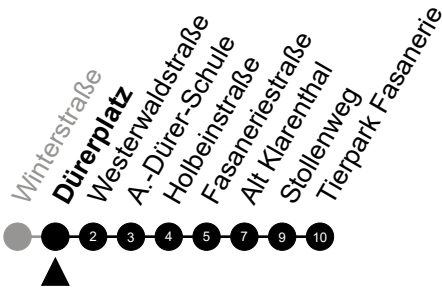

33

Dürerplatz

Richtung: Tierpark Fasanerie

🕒	Montag - Freitag	Samstag	Sonn-/Feiertag	🕒
4	-	-	-	4
5	55 _A	54 _A	47 _A	5
6	25 55	54 _A	47 _A	6
7	15 35 42 _B ^S 48 _A ^S 58	54 _A	47	7
8	15 36	22 _A 52	17 47	8
9	06 36	22 _A 52	17 47	9
10	06 36	22 _A 52	17 47	10
11	06 36	22 _A 52	17 47	11
12	06 36	22 52	24 54	12
13	06 36	22 52	24 54	13
14	06 36	22 52	24 54	14
15	06 36	22 52	24 54	15
16	06 36	22 52	24 54	16
17	06 36	22 52	24 54	17
18	06 36	22 52	24 54	18
19	06 36	22 52	24 54	19
20	06 _A 52 _A	22 _A 52 _A	52 _A	20
21	52 _A	52 _A	52 _A	21
22	52 _A	52 _A	52 _A	22
23	52 _A	52 _A	52 _A	23