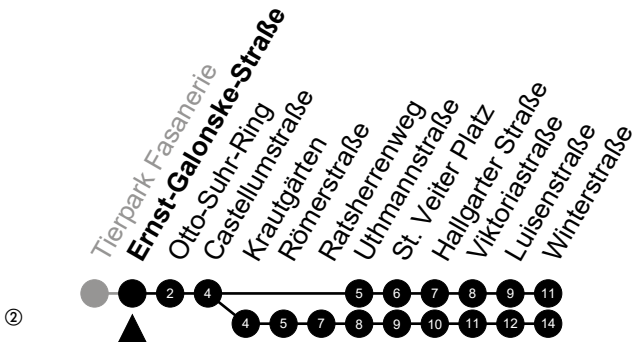

Am 24. und 31.12 Verkehr wie am Samstag.
Fahrpläne unter www.eswe-verkehr.de oder in der RMV-Auskunft abrufbar.

S = an Schultagen

Abfahrt in Echtzeit

33

Georg-Beatzel-Straße Richtung: Kostheim

🕒	Montag - Freitag	Samstag	Sonn-/Feiertag	🕒
4	-	-	-	4
5	40	-	-	5
6	10 35 51	36 ^②	-	6
7	21 52	36	-	7
8	00 ^S 22 52	-	-	8
9	51	20	-	9
10	51	-	-	10
11	51	50	36 ^②	11
12	51	-	22 ^②	12
13	51	-	-	13
14	51	-	-	14
15	52	-	-	15
16	52	-	-	16
17	52	-	-	17
18	51	-	-	18
19	51	-	-	19
20	51	51 ^②	48 ^②	20
21	36 ^②	36 ^②	36 ^②	21
22	36 ^②	36 ^②	36 ^②	22
23	36 ^②	36 ^②	36 ^②	23

Am 24. und 31.12 Verkehr wie am Samstag.
Fahrpläne unter www.eswe-verkehr.de oder in der RMV-Auskunft abrufbar.

S = an Schultagen

Abfahrt in Echtzeit

33

Ernst-Galonske-Straße

Richtung: Kostheim

🕒	Montag - Freitag	Samstag	Sonn-/Feiertag	🕒
4	-	-	-	4
5	41	-	-	5
6	11 36 52	37 ^②	-	6
7	22 53	37	-	7
8	01 ^S 23 53	-	-	8
9	52	21	-	9
10	52	-	-	10
11	52	51	37 ^②	11
12	52	-	23 ^②	12
13	52	-	-	13
14	52	-	-	14
15	53	-	-	15
16	53	-	-	16
17	53	-	-	17
18	52	-	-	18
19	52	-	-	19
20	52	52 ^②	49 ^②	20
21	37 ^②	37 ^②	37 ^②	21
22	37 ^②	37 ^②	37 ^②	22
23	37 ^②	37 ^②	37 ^②	23