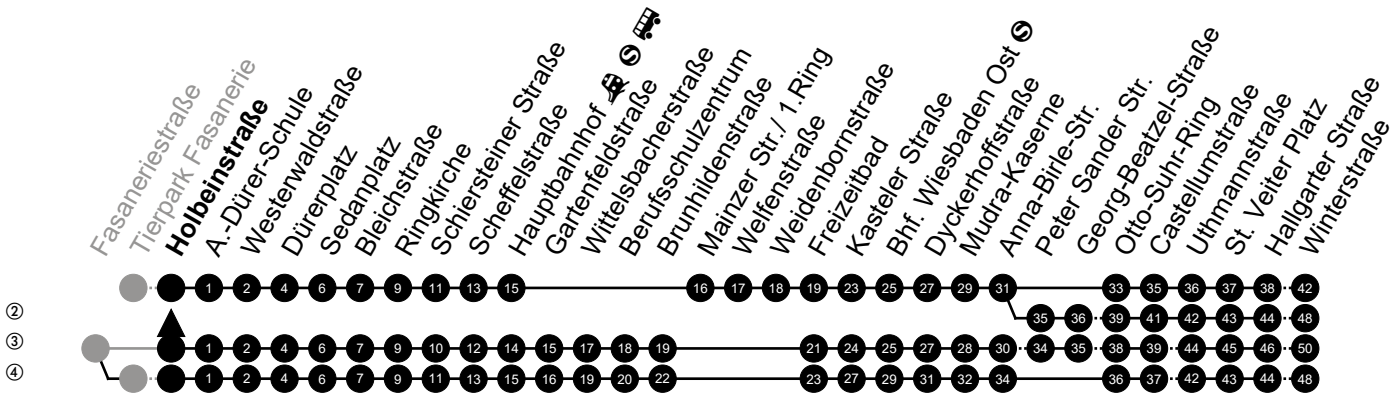

Am 24. und 31.12 Verkehr wie am Samstag.
 Fahrpläne unter www.eswe-verkehr.de oder in der RMV-Auskunft abrufbar.

A = fährt bis Hauptbahnhof

Abfahrt in Echtzeit

33

Holbeinstraße Richtung: Kostheim

🕒	Montag - Freitag	Samstag	Sonn-/Feiertag	🕒
4	-	-	-	4
5	30 55	-	-	5
6	15 ^② 45 ^②	01 ^③	01 ^④	6
7	15 ^② 45 ^②	01	01 ^④	7
8	15 ^② 45	01 44 ^②	01 ^④ 31 _A	8
9	15 ^② 45	14 44	01 ^④ 31 _A	9
10	15 ^② 45	14 44	01 ^④ 31 _A	10
11	15 ^② 45	14 ^② 44	01 ^③ 31 _A	11
12	15 ^② 45	14 44	13 ^④ 43 _A	12
13	15 ^② 45	14 44	13 ^④ 43 _A	13
14	15 ^② 45	14 44	13 ^④ 43 _A	14
15	15 ^② 45	14 44	13 ^④ 43 _A	15
16	15 ^② 45	14 44	13 ^④ 43 _A	16
17	15 ^② 45	14 44	13 ^④ 43 _A	17
18	15 ^② 45	14 44	13 ^④ 43 _A	18
19	15 ^② 45	14 44	13 ^④ 43 _A	19
20	15 ^②	16 ^③	13 ^③	20
21	01 ^③	01 ^③	01 ^③	21
22	01 ^③	01 ^③	01 ^③	22
23	01 ^③	01 ^③	01 ^③	23
0	01 _A	01 _A	01 _A	0

Am 24. und 31.12 Verkehr wie am Samstag.
Fahrpläne unter www.eswe-verkehr.de oder in der RMV-Auskunft abrufbar.

A = fährt bis Hauptbahnhof

Abfahrt in Echtzeit

33

A.-Dürer-Schule Richtung: Kostheim

🕒	Montag - Freitag	Samstag	Sonn-/Feiertag	🕒
4	-	-	-	4
5	31 56	-	-	5
6	16 ^② 46 ^②	02 ^③	02 ^④	6
7	16 ^② 46 ^②	02	02 ^④	7
8	16 ^② 46	02 45 ^②	02 ^④ 32 _A	8
9	16 ^② 46	15 45	02 ^④ 32 _A	9
10	16 ^② 46	15 45	02 ^④ 32 _A	10
11	16 ^② 46	15 ^② 45	02 ^③ 32 _A	11
12	16 ^② 46	15 45	14 ^④ 44 _A	12
13	16 ^② 46	15 45	14 ^④ 44 _A	13
14	16 ^② 46	15 45	14 ^④ 44 _A	14
15	16 ^② 46	15 45	14 ^④ 44 _A	15
16	16 ^② 46	15 45	14 ^④ 44 _A	16
17	16 ^② 46	15 45	14 ^④ 44 _A	17
18	16 ^② 46	15 45	14 ^④ 44 _A	18
19	16 ^② 46	15 45	14 ^④ 44 _A	19
20	16 ^②	17 ^③	14 ^③	20
21	02 ^③	02 ^③	02 ^③	21
22	02 ^③	02 ^③	02 ^③	22
23	02 ^③	02 ^③	02 ^③	23
0	02 _A	02 _A	02 _A	0