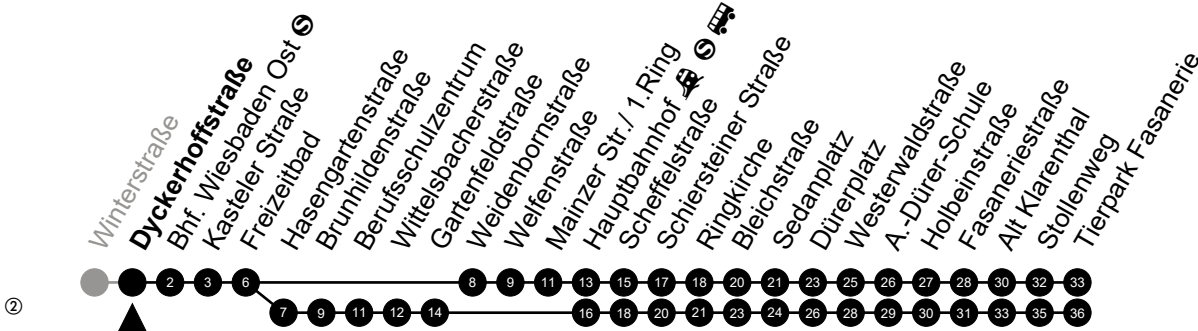

33

Dyckerhoffstraße Richtung: Tierpark Fasanerie

🕒	Montag - Freitag	Samstag	Sonn-/Feiertag	🕒
4	-	-	-	4
5	29[ⓐ] 59[ⓐ]	28[ⓐ]	-	5
6	32 52	28[ⓐ]	21[ⓐ]	6
7	12 19[ⓑ] 25[Ⓢ] 35 52	28[ⓐ] 59[ⓐ]	21[ⓐ]	7
8	13 43	29 59[ⓐ]	21[ⓐ]	8
9	13 43	29 59[ⓐ]	21[ⓐ]	9
10	13 43	29 59[ⓐ]	21[ⓐ]	10
11	13 43	29 59	21[ⓐ]	11
12	13 43	29 59	28[ⓐ] 58[ⓐ]	12
13	13 43	29 59	28[ⓐ]	13
14	13 43	29 59	28[ⓐ]	14
15	13 43	29 59	28[ⓐ]	15
16	13 43	29 59	28[ⓐ] 58[ⓐ]	16
17	13 43	29 59	28[ⓐ]	17
18	13 43	29 59	28[ⓐ]	18
19	13 43[ⓐ]	29 59[ⓐ]	28[ⓐ]	19
20	26[ⓐ]	26[ⓐ]	26[ⓐ]	20
21	26[ⓐ]	26[ⓐ]	26[ⓐ]	21
22	26[ⓐ]	26[ⓐ]	26[ⓐ]	22
23	26[ⓐ]	26[ⓐ]	26[ⓐ]	23
0	26[ⓒ]	26[ⓒ]	26[ⓒ]	0

Am 24. und 31.12 Verkehr wie am Samstag.
Fahrpläne unter www.eswe-verkehr.de oder in der RMV-Auskunft abrufbar.

A = fährt bis Fasaneriestraße
C = fährt bis Hauptbahnhof 🚶 🚰 🚚

B = fährt bis Alt Klarenthal
S = an Schultagen

Abfahrt in Echtzeit