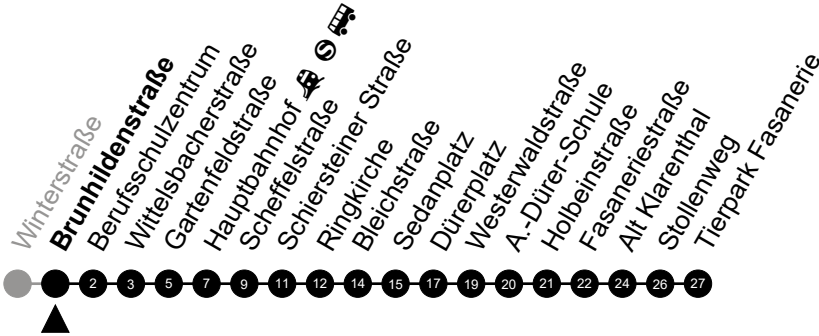

Am 24. und 31.12 Verkehr wie am Samstag.
 Fahrpläne unter www.eswe-verkehr.de oder in der RMV-Auskunft abrufbar.

A = fährt bis Fasaneriestraße

B = fährt bis Hauptbahnhof

Abfahrt in Echtzeit

33

Brunhildenstraße Richtung: Tierpark Fasanerie