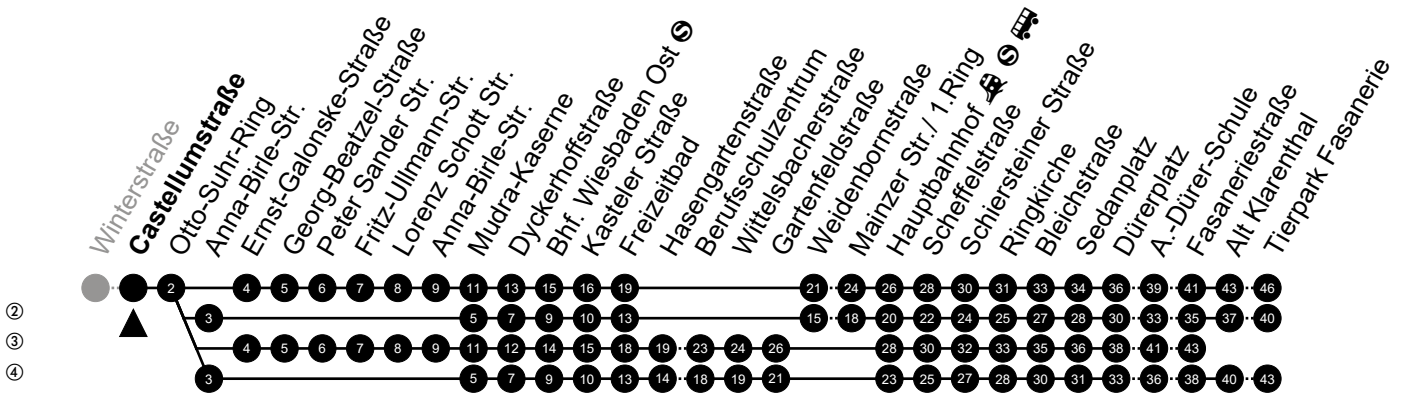

Am 24. und 31.12 Verkehr wie am Samstag.
Fahrpläne unter www.eswe-verkehr.de oder in der RMV-Auskunft abrufbar.

A = fährt bis Hauptbahnhof 🚶 🚲 🚗

B = fährt bis Fasaneriestraße

Abfahrt in Echtzeit

33

Castellumstraße Richtung: Tierpark Fasanerie