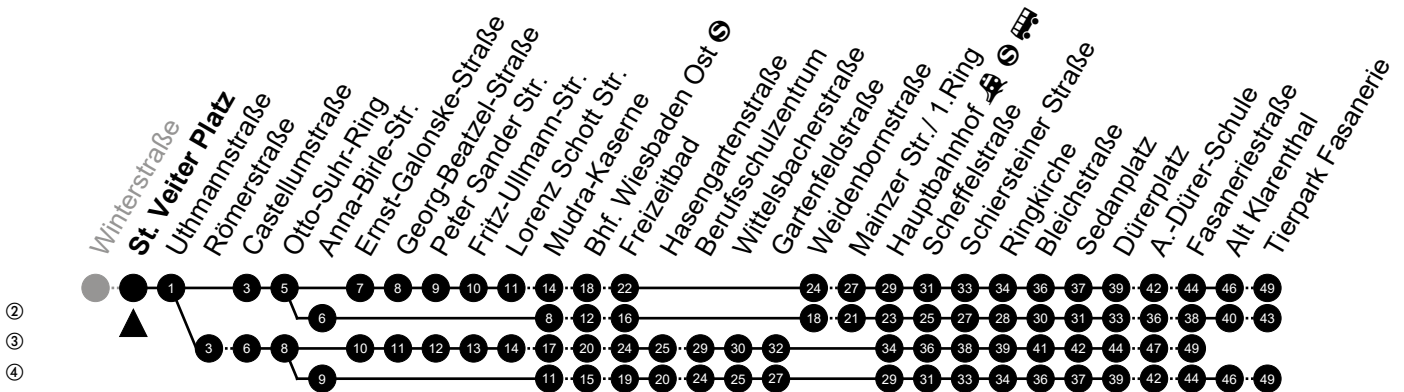

33

St. Veiter Platz Richtung: Tierpark Fasanerie

🕒	Montag - Freitag	Samstag	Sonn-/Feiertag	🕒
4	-	-	-	4
5	14³_A 50³	10³	-	5
6	16 42² 56	10³	03³	6
7	09^S_B 15^S_A 19 42²	16⁴_A 43_A	09⁴	7
8	03² 27	19² 49²_A	09⁴	8
9	03² 27	19² 49²_A	09⁴	9
10	03² 27	19² 49²_A	09⁴	10
11	03² 27	19² 49²	09⁴	11
12	03² 27	13 49²	15⁴ 45⁴	12
13	03² 27	19² 49²	15⁴	13
14	03² 27 57	13 49²	15⁴	14
15	27 57	19² 49²	15⁴	15
16	27 57	13 49²	15⁴	16
17	27 57	19² 49²	15⁴	17
18	33² 57	19² 49²	15⁴	18
19	33²_A	19² 49²_A	15⁴	19
20	11³_A	11³_A	08³	20
21	08³	08³	08³	21
22	08³	08³	08³	22
23	08³	08³	08³	23
0	08³_C	08³_C	08³_C	0

Am 24. und 31.12 Verkehr wie am Samstag.
Fahrpläne unter www.eswe-verkehr.de oder in der RMV-Auskunft abrufbar.

A = fährt bis Fasaneriestraße
C = fährt bis Hauptbahnhof

B = fährt bis Alt Klarenthal
S = an Schultagen

Abfahrt in Echtzeit