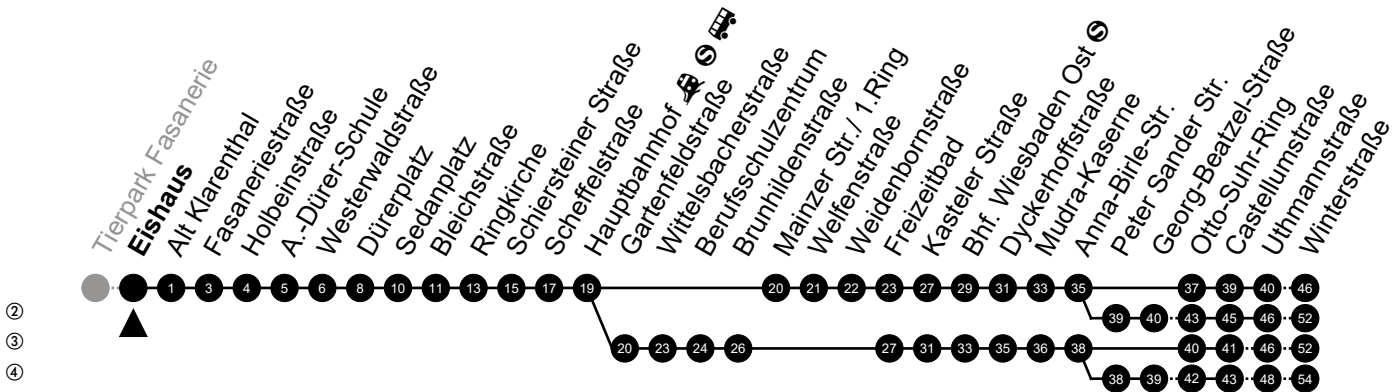

Am 24. und 31.12 Verkehr wie am Samstag.
 Fahrpläne unter www.eswe-verkehr.de oder in der RMV-Auskunft abrufbar.

A = fährt bis Hauptbahnhof

Abfahrt in Echtzeit

33

Eishaus Richtung: Kostheim

🕒	Montag - Freitag	Samstag	Sonn-/Feiertag	🕒
4	-	-	-	4
5	-	-	-	5
6	41 ^②	-	-	6
7	11 ^② 41 ^②	-	57 ^③	7
8	11 ^② 41	-	27 _A 57 ^③	8
9	11 ^② 41	10	27 _A 57 ^③	9
10	11 ^② 41	10	27 _A 57 ^④	10
11	11 ^② 41	10 ^②	27 _A	11
12	11 ^② 41	10 40	09 ^③ 39 _A	12
13	11 ^② 41	10 40	09 ^③ 39 _A	13
14	11 ^② 41	10 40	09 ^③ 39 _A	14
15	11 ^② 41	10 40	09 ^③ 39 _A	15
16	11 ^② 41	10 40	09 ^③ 39 _A	16
17	11 ^② 41	10 40	09 ^③ 39 _A	17
18	11 ^② 41	10 40	09 ^③ 39 _A	18
19	11 ^② 41	10 40	09 ^③ 39 _A	19
20	11 ^②	12 ^④	09 ^④	20
21	-	-	-	21
22	-	-	-	22
23	-	-	-	23