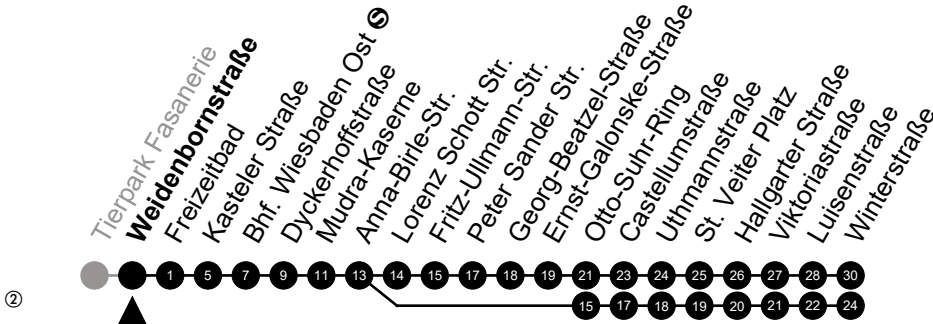

Am 24. und 31.12 Verkehr wie am Samstag.
Fahrpläne unter www.eswe-verkehr.de oder in der RMV-Auskunft abrufbar.

S = an Schultagen

Abfahrt in Echtzeit

33

Weidenbornstraße Richtung: Kostheim

🕒	Montag - Freitag	Samstag	Sonn-/Feiertag	🕒
4	-	-	-	4
5	-	-	-	5
6	33	-	-	6
7	03 33 41 ^S	-	-	7
8	03 33	-	-	8
9	03 ^② 33	02 32 ^②	-	9
10	03 ^② 33	02 ^② 32 ^②	-	10
11	03 ^② 33	02 ^② 32	-	11
12	03 ^② 33	02 ^② 32 ^②	-	12
13	03 ^② 33	02 ^② 32 ^②	-	13
14	03 ^② 33	02 ^② 32 ^②	-	14
15	03 ^② 33	02 ^② 32 ^②	-	15
16	03 ^② 33	02 ^② 32 ^②	-	16
17	03 ^② 33	02 ^② 32 ^②	-	17
18	03 ^② 33	02 ^② 32 ^②	-	18
19	03 ^② 33	02 ^② 32 ^②	-	19
20	03 ^② 33	02 ^②	-	20
21	-	-	-	21
22	-	-	-	22
23	-	-	-	23