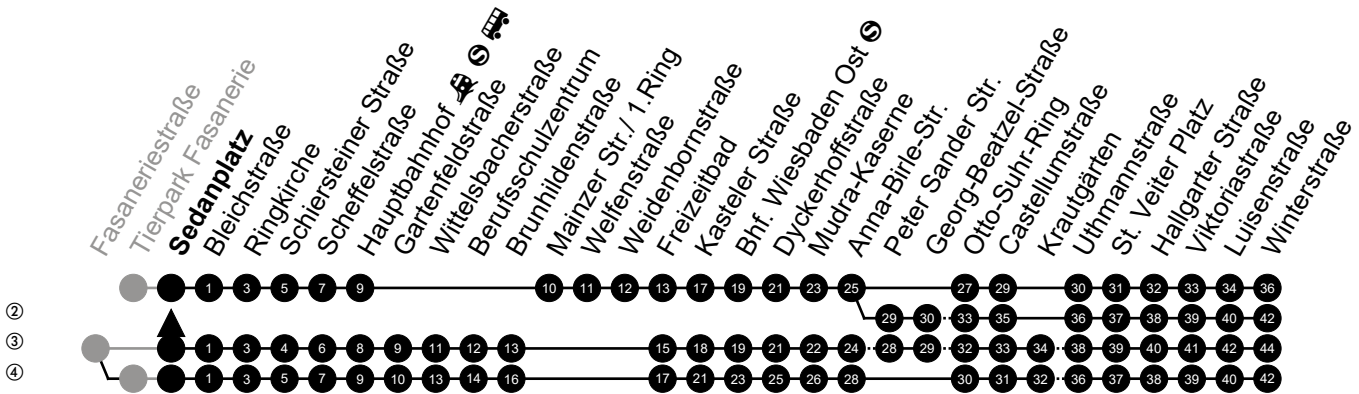

Am 24. und 31.12 Verkehr wie am Samstag.
Fahrpläne unter www.eswe-verkehr.de oder in der RMV-Auskunft abrufbar.

A = fährt bis Hauptbahnhof

S = an Schultagen

Abfahrt in Echtzeit

33

Sedanplatz Richtung: Kostheim