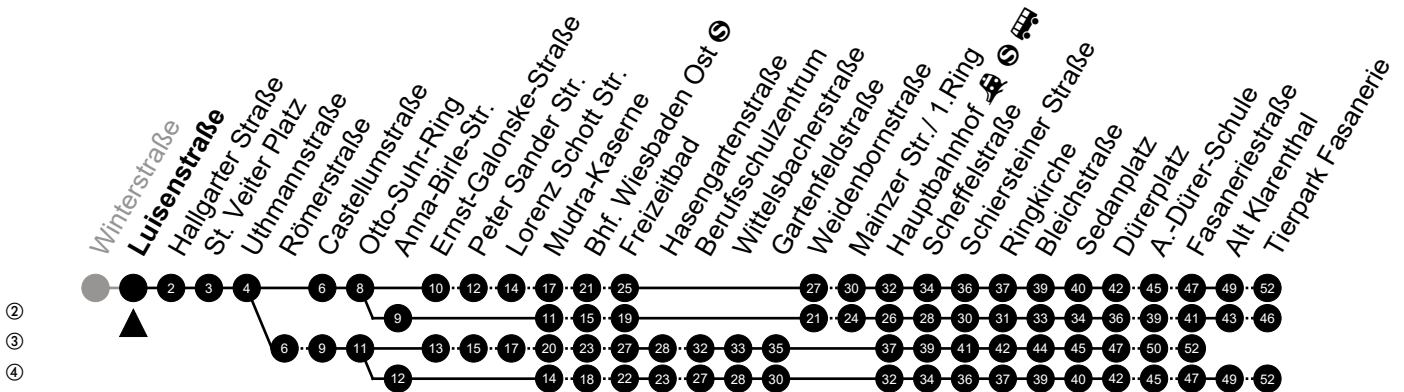

S = an Schultagen

Abfahrt in Echtzeit

33

Luisenstraße

Richtung: Tierpark Fasanerie

🕒	Montag - Freitag	Samstag	Sonn-/Feiertag	🕒
4	-	-	-	4
5	11 _A 47	07 ^③	-	5
6	13 39 ^② 53	07 ^③	00 ^③	6
7	06 ^{S②} 12 ^{S②} 16 39 ^②	13 _A 40 _A	06 ^④	7
8	00 ^② 24	16 ^② 46 ^② _A	06 ^④	8
9	00 ^② 24	16 ^② 46 ^② _A	06 ^④	9
10	00 ^② 24	16 ^② 46 ^② _A	06 ^④	10
11	00 ^② 24	16 ^② 46 ^②	06 ^④	11
12	00 ^② 24	10 46 ^②	12 ^④ 42 ^④	12
13	00 ^② 24	16 ^② 46 ^②	12 ^④	13
14	00 ^② 24 54	10 46 ^②	12 ^④	14
15	24 54	16 ^② 46 ^②	12 ^④	15
16	24 54	10 46 ^②	12 ^④	16
17	24 54	16 ^② 46 ^②	12 ^④	17
18	30 ^② 54	16 ^② 46 ^②	12 ^④	18
19	30 ^② _A	16 ^② 46 ^② _A	12 ^④	19
20	08 _A	08 _A	05 ^③	20
21	05 ^③	05 ^③	05 ^③	21
22	05 ^③	05 ^③	05 ^③	22
23	05 ^③	05 ^③	05 ^③	23
0	05 ^③ _C	05 ^③ _C	05 ^③ _C	0