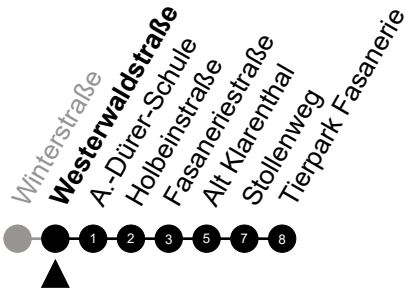

33

Westerwaldstraße

Richtung: Tierpark Fasanerie

🕒	Montag - Freitag	Samstag	Sonn-/Feiertag	🕒
4	-	-	-	4
5	57_A	56_A	49_A	5
6	27 57	56_A	49_A	6
7	17 37 44_B^S 50_A^S	56_A	49	7
8	00 17 38	24_A 54	19 49	8
9	08 38	24_A 54	19 49	9
10	08 38	24_A 54	19 49	10
11	08 38	24_A 54	19 49	11
12	08 38	24 54	26 56	12
13	08 38	24 54	26 56	13
14	08 38	24 54	26 56	14
15	08 38	24 54	26 56	15
16	08 38	24 54	26 56	16
17	08 38	24 54	26 56	17
18	08 38	24 54	26 56	18
19	08 38	24 54	26 56	19
20	08_A 54_A	24_A 54_A	54_A	20
21	54_A	54_A	54_A	21
22	54_A	54_A	54_A	22
23	54_A	54_A	54_A	23

Am 24. und 31.12 Verkehr wie am Samstag.
Fahrpläne unter www.eswe-verkehr.de oder in der RMV-Auskunft abrufbar.

A = fährt bis Fasaneriestraße
S = an Schultagen

B = fährt bis Alt Klarenthal

Abfahrt in Echtzeit