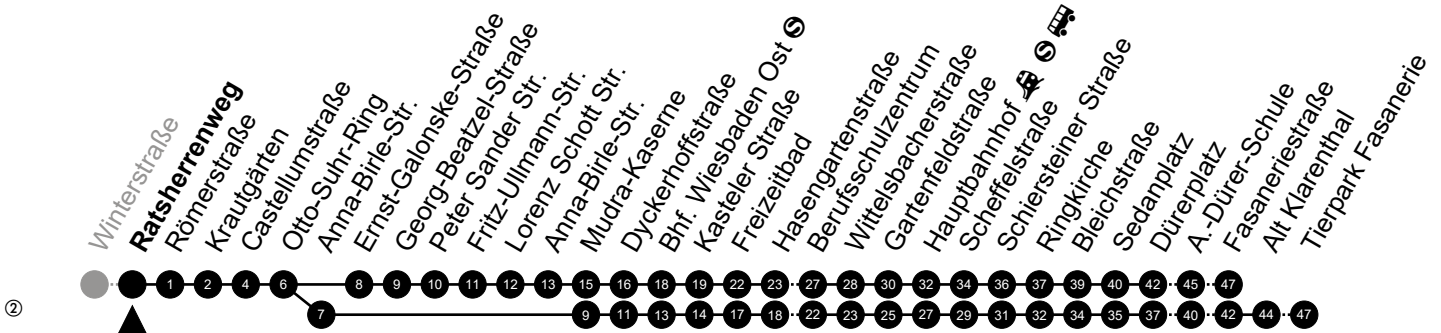

33

Ratsherrenweg Richtung: Tierpark Fasanerie

🕒	Montag - Freitag	Samstag	Sonn-/Feiertag	🕒
4	-	-	-	4
5	-	12	-	5
6	-	12	05	6
7	-	18[ⓑ]	11[ⓐ]	7
8	-	-	11[ⓐ]	8
9	-	-	11[ⓐ]	9
10	-	-	11[ⓐ]	10
11	-	-	11[ⓐ]	11
12	-	-	17[ⓐ] 47[ⓐ]	12
13	-	-	17[ⓐ]	13
14	-	-	17[ⓐ]	14
15	-	-	17[ⓐ]	15
16	-	-	17[ⓐ]	16
17	-	-	17[ⓐ]	17
18	-	-	17[ⓐ]	18
19	-	-	17[ⓐ]	19
20	-	-	10	20
21	10	10	10	21
22	10	10	10	22
23	10	10	10	23
0	10_A	10_A	10_A	0

Am 24. und 31.12 Verkehr wie am Samstag.
Fahrpläne unter www.eswe-verkehr.de oder in der RMV-Auskunft abrufbar.

A = fährt bis Hauptbahnhof 🚶 🚲 🚗

B = fährt bis Fasaneriestraße

Abfahrt in Echtzeit