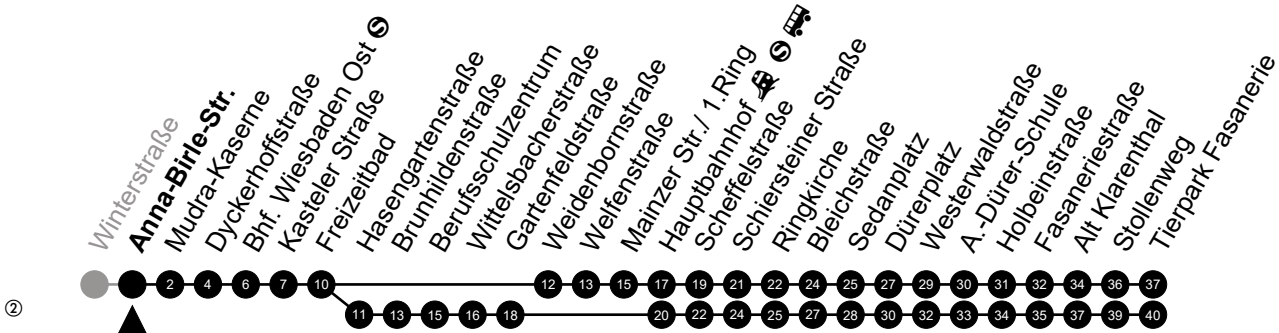

Am 24. und 31.12 Verkehr wie am Samstag.
Fahrpläne unter www.eswe-verkehr.de oder in der RMV-Auskunft abrufbar.

A = fährt bis Fasaneriestraße

B = fährt bis Hauptbahnhof

Abfahrt in Echtzeit

33

Anna-Birle-Str. Richtung: Tierpark Fasanerie