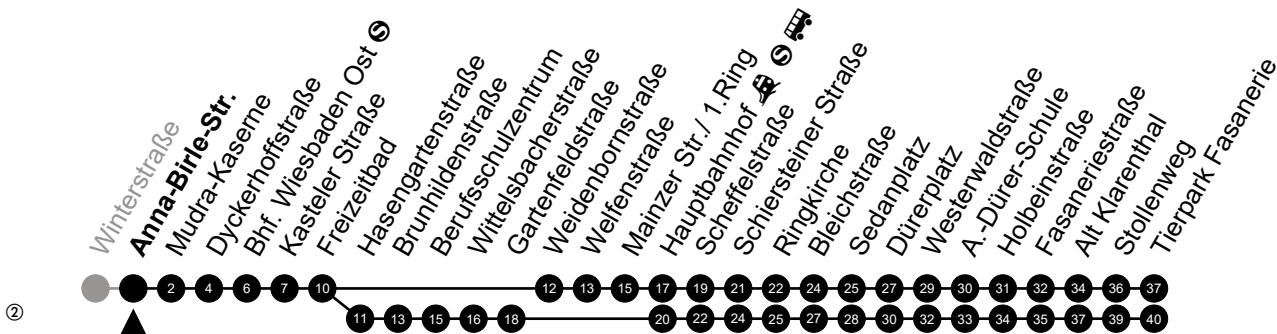

Am 24. und 31.12 Verkehr wie am Samstag.
Fahrpläne unter www.eswe-verkehr.de oder in der RMV-Auskunft abrufbar.

A = fährt bis Fasaneriestraße

B = fährt bis Hauptbahnhof

Abfahrt in Echtzeit

33

Anna-Birle-Str. Richtung: Tierpark Fasanerie