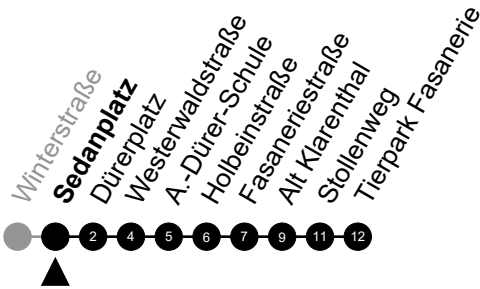

33

Sedanplatz

Richtung: Tierpark Fasanerie

🕒	Montag - Freitag	Samstag	Sonn-/Feiertag	🕒
4	-	-	-	4
5	53_A	52_A	45_A	5
6	23 53	52_A	45_A	6
7	13 33 40_B^S 46_A^S 56	52_A	45	7
8	13 34	20_A 50	15 45	8
9	04 34	20_A 50	15 45	9
10	04 34	20_A 50	15 45	10
11	04 34	20_A 50	15 45	11
12	04 34	20 50	22 52	12
13	04 34	20 50	22 52	13
14	04 34	20 50	22 52	14
15	04 34	20 50	22 52	15
16	04 34	20 50	22 52	16
17	04 34	20 50	22 52	17
18	04 34	20 50	22 52	18
19	04 34	20 50	22 52	19
20	04_A 50_A	20_A 50_A	50_A	20
21	50_A	50_A	50_A	21
22	50_A	50_A	50_A	22
23	50_A	50_A	50_A	23

Am 24. und 31.12 Verkehr wie am Samstag.

Fahrpläne unter www.eswe-verkehr.de oder in der RMV-Auskunft abrufbar.

A = fährt bis Fasaneriestraße

B = fährt bis Alt Klarenthal

S = an Schultagen

Abfahrt in Echtzeit