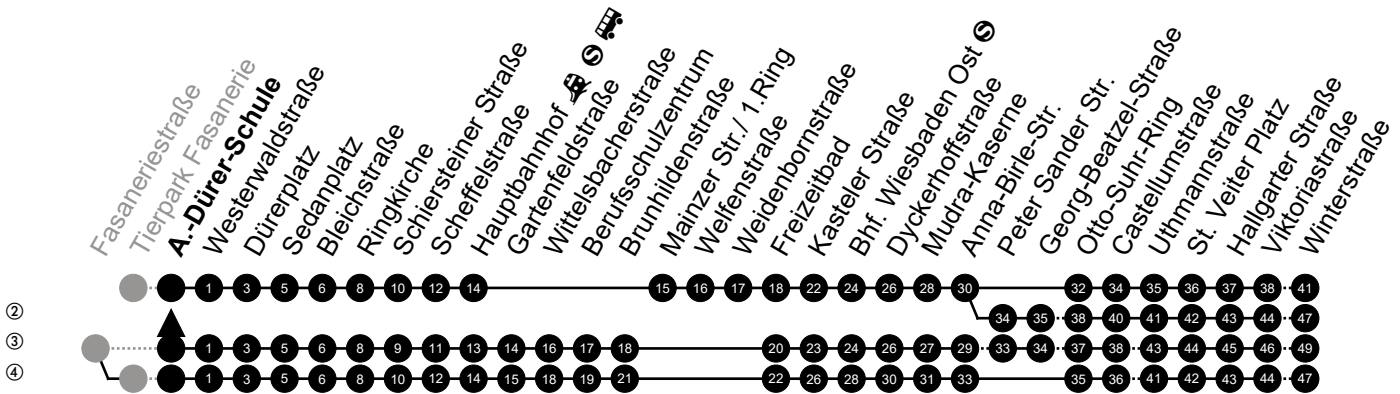

Am 24. und 31.12 Verkehr wie am Samstag.
Fahrpläne unter www.eswe-verkehr.de oder in der RMV-Auskunft abrufbar.

A = fährt bis Hauptbahnhof

Abfahrt in Echtzeit

33

A.-Dürer-Schule Richtung: Kostheim

🕒	Montag - Freitag	Samstag	Sonn-/Feiertag	🕒
4	-	-	-	4
5	31 56	-	-	5
6	16 ^② 46 ^②	02 ^③	02 ^④	6
7	16 ^② 46 ^②	02	02 ^④	7
8	16 ^② 46	02 45 ^②	02 ^④ 32 _A	8
9	16 ^② 46	15 45	02 ^④ 32 _A	9
10	16 ^② 46	15 45	02 ^④ 32 _A	10
11	16 ^② 46	15 ^② 45	02 ^③ 32 _A	11
12	16 ^② 46	15 45	14 ^④ 44 _A	12
13	16 ^② 46	15 45	14 ^④ 44 _A	13
14	16 ^② 46	15 45	14 ^④ 44 _A	14
15	16 ^② 46	15 45	14 ^④ 44 _A	15
16	16 ^② 46	15 45	14 ^④ 44 _A	16
17	16 ^② 46	15 45	14 ^④ 44 _A	17
18	16 ^② 46	15 45	14 ^④ 44 _A	18
19	16 ^② 46	15 45	14 ^④ 44 _A	19
20	16 ^②	17 ^③	14 ^③	20
21	02 ^③	02 ^③	02 ^③	21
22	02 ^③	02 ^③	02 ^③	22
23	02 ^③	02 ^③	02 ^③	23
0	02 _A	02 _A	02 _A	0