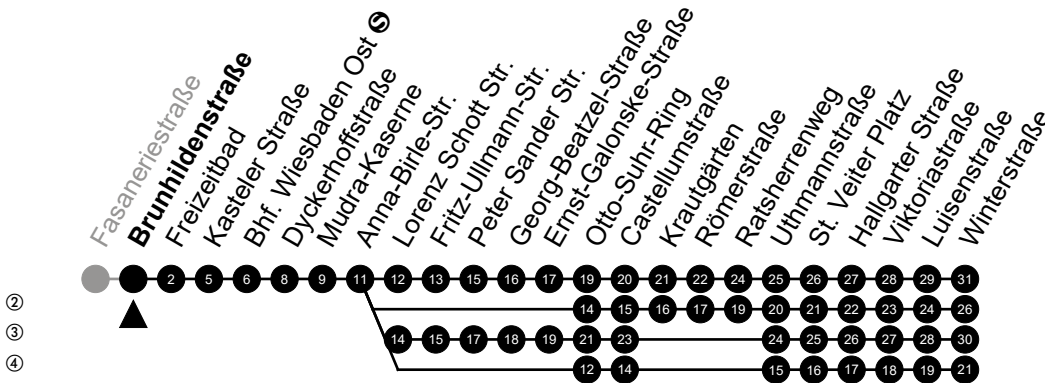

Am 24. und 31.12 Verkehr wie am Samstag.
Fahrpläne unter www.eswe-verkehr.de oder in der RMV-Auskunft abrufbar.

Abfahrt in Echtzeit

33

Brunhildenstraße

Richtung: Kostheim

②
③
④

🕒	Montag - Freitag	Samstag	Sonn-/Feiertag	🕒
4	-	-	-	4
5	22 ^③ 52 ^③	-	-	5
6	17 ^③	20	20 ^②	6
7	-	20 ^③	20 ^②	7
8	-	20 ^④	20 ^②	8
9	-	-	20 ^②	9
10	-	-	20 ^②	10
11	-	-	20	11
12	-	-	05 35 ^②	12
13	-	-	35 ^②	13
14	-	-	35 ^②	14
15	-	-	35 ^②	15
16	-	-	35 ^②	16
17	-	-	35 ^②	17
18	-	-	35 ^②	18
19	-	-	35 ^②	19
20	-	35	32	20
21	20	20	20	21
22	20	20	20	22
23	20	20	20	23

Am 24. und 31.12 Verkehr wie am Samstag.
Fahrpläne unter www.eswe-verkehr.de oder in der RMV-Auskunft abrufbar.

Abfahrt in Echtzeit

33

Freizeitbad Richtung: Kostheim

🕒	Montag - Freitag	Samstag	Sonn-/Feiertag	🕒
4	-	-	-	4
5	23 53	-	-	5
6	18 34	22 ^③	22 ^④	6
7	04 34 42 ^S	22	22 ^④	7
8	04 34	22 ^②	22 ^④	8
9	04 ^② 34	03 33 ^②	22 ^④	9
10	04 ^② 34	03 ^② 33 ^②	22 ^④	10
11	04 ^② 34	03 ^② 33	22 ^③	11
12	04 ^② 34	03 ^② 33 ^②	06 ^③ 36 ^④	12
13	04 ^② 34	03 ^② 33 ^②	36 ^④	13
14	04 ^② 34	03 ^② 33 ^②	36 ^④	14
15	04 ^② 34	03 ^② 33 ^②	36 ^④	15
16	04 ^② 34	03 ^② 33 ^②	36 ^④	16
17	04 ^② 34	03 ^② 33 ^②	36 ^④	17
18	04 ^② 34	03 ^② 33 ^②	36 ^④	18
19	04 ^② 34	03 ^② 33 ^②	36 ^④	19
20	04 ^② 34	03 ^② 37 ^③	34 ^③	20
21	22 ^③	22 ^③	22 ^③	21
22	22 ^③	22 ^③	22 ^③	22
23	22 ^③	22 ^③	22 ^③	23