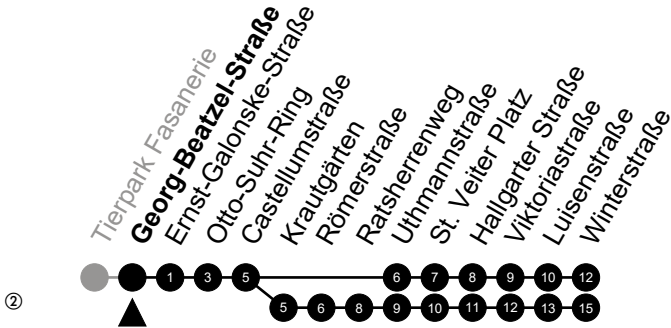

Am 24. und 31.12 Verkehr wie am Samstag.
Fahrpläne unter www.eswe-verkehr.de oder in der RMV-Auskunft abrufbar.

S = an Schultagen

Abfahrt in Echtzeit

33

Georg-Beatzel-Straße Richtung: Kostheim

🕒	Montag - Freitag	Samstag	Sonn-/Feiertag	🕒
4	-	-	-	4
5	40	-	-	5
6	10 35 51	36 ^②	-	6
7	21 52	36	-	7
8	00 ^S 22 52	-	-	8
9	51	20	-	9
10	51	-	-	10
11	51	50	36 ^②	11
12	51	-	22 ^②	12
13	51	-	-	13
14	51	-	-	14
15	52	-	-	15
16	52	-	-	16
17	52	-	-	17
18	51	-	-	18
19	51	-	-	19
20	51	51 ^②	48 ^②	20
21	36 ^②	36 ^②	36 ^②	21
22	36 ^②	36 ^②	36 ^②	22
23	36 ^②	36 ^②	36 ^②	23