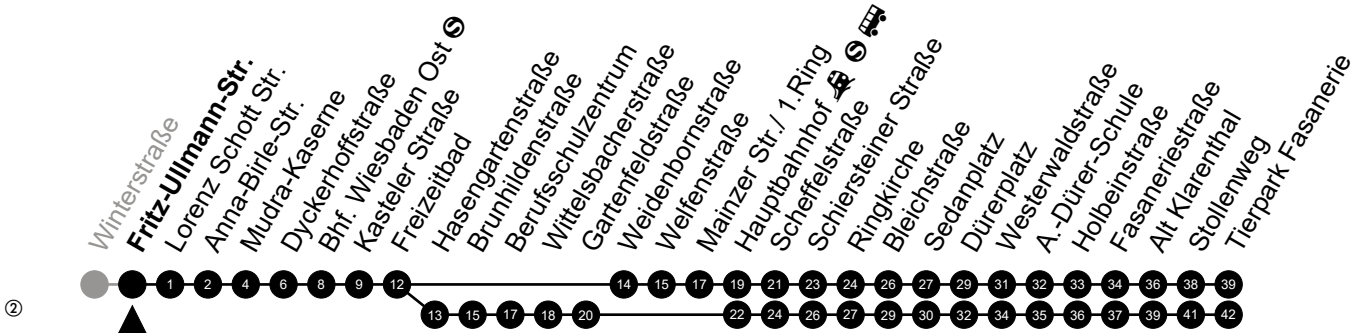

Am 24. und 31.12 Verkehr wie am Samstag.
 Fahrpläne unter www.eswe-verkehr.de oder in der RMV-Auskunft abrufbar.

A = fährt bis Fasaneriestraße

B = fährt bis Hauptbahnhof 🚶 🚲 🚗

Abfahrt in Echtzeit

33

Fritz-Ullmann-Str. Richtung: Tierpark Fasanerie