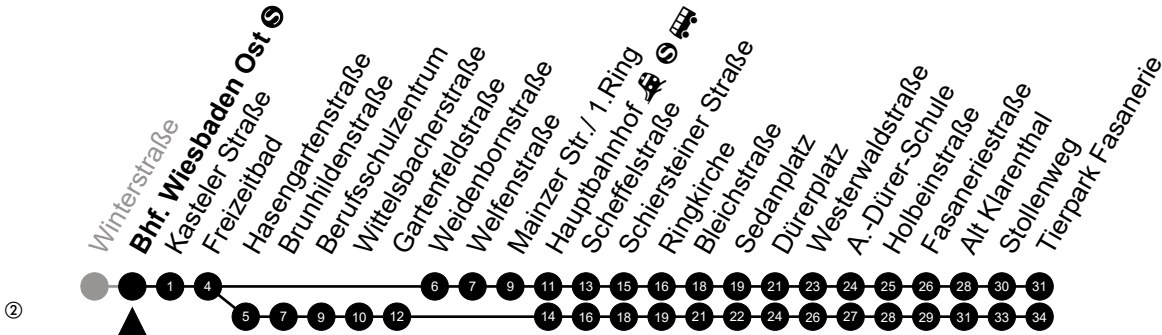

33

Bhf. Wiesbaden Ost Richtung: Tierpark Fasanerie

🕒	Montag - Freitag	Samstag	Sonn-/Feiertag	🕒
4	-	-	-	4
5	31[ⓐ]	30[ⓐ]	-	5
6	01[ⓐ] 34 54	30[ⓐ]	23[ⓐ]	6
7	14 21[ⓑ] 27[Ⓢ] 37 54	30[ⓐ]	23[ⓐ]	7
8	15 45	01[ⓐ] 31	23[ⓐ]	8
9	15 45	01[ⓐ] 31	23[ⓐ]	9
10	15 45	01[ⓐ] 31	23[ⓐ]	10
11	15 45	01[ⓐ] 31	23[ⓐ]	11
12	15 45	01 31	30[ⓐ]	12
13	15 45	01 31	00[ⓐ] 30[ⓐ]	13
14	15 45	01 31	30[ⓐ]	14
15	15 45	01 31	30[ⓐ]	15
16	15 45	01 31	30[ⓐ]	16
17	15 45	01 31	00[ⓐ] 30[ⓐ]	17
18	15 45	01 31	30[ⓐ]	18
19	15 45[ⓐ]	01 31	30[ⓐ]	19
20	28[ⓐ]	01[ⓐ] 28[ⓐ]	28[ⓐ]	20
21	28[ⓐ]	28[ⓐ]	28[ⓐ]	21
22	28[ⓐ]	28[ⓐ]	28[ⓐ]	22
23	28[ⓐ]	28[ⓐ]	28[ⓐ]	23
0	28[ⓒ]	28[ⓒ]	28[ⓒ]	0

Am 24. und 31.12 Verkehr wie am Samstag.
Fahrpläne unter www.eswe-verkehr.de oder in der RMV-Auskunft abrufbar.

A = fährt bis Fasaneriestraße
C = fährt bis Hauptbahnhof 🚆 🚊

B = fährt bis Alt Klarenthal
S = an Schultagen

Abfahrt in Echtzeit