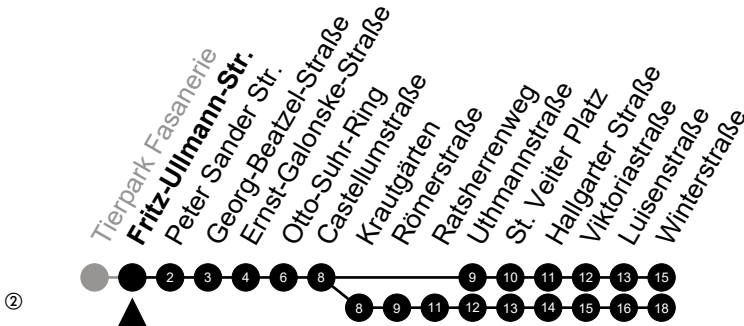

Am 24. und 31.12 Verkehr wie am Samstag.
Fahrpläne unter www.eswe-verkehr.de oder in der RMV-Auskunft abrufbar.

S = an Schultagen

Abfahrt in Echtzeit

33

Fritz-Ullmann-Str. Richtung: Kostheim

🕒	Montag - Freitag	Samstag	Sonn-/Feiertag	🕒
4	-	-	-	4
5	37	-	-	5
6	07 32 48	33 ^②	-	6
7	18 49 57 ^S	33	-	7
8	19 49	-	-	8
9	48	17	-	9
10	48	-	-	10
11	48	47	33 ^②	11
12	48	-	19 ^②	12
13	48	-	-	13
14	48	-	-	14
15	49	-	-	15
16	49	-	-	16
17	49	-	-	17
18	48	-	-	18
19	48	-	-	19
20	48	48 ^②	45 ^②	20
21	33 ^②	33 ^②	33 ^②	21
22	33 ^②	33 ^②	33 ^②	22
23	33 ^②	33 ^②	33 ^②	23