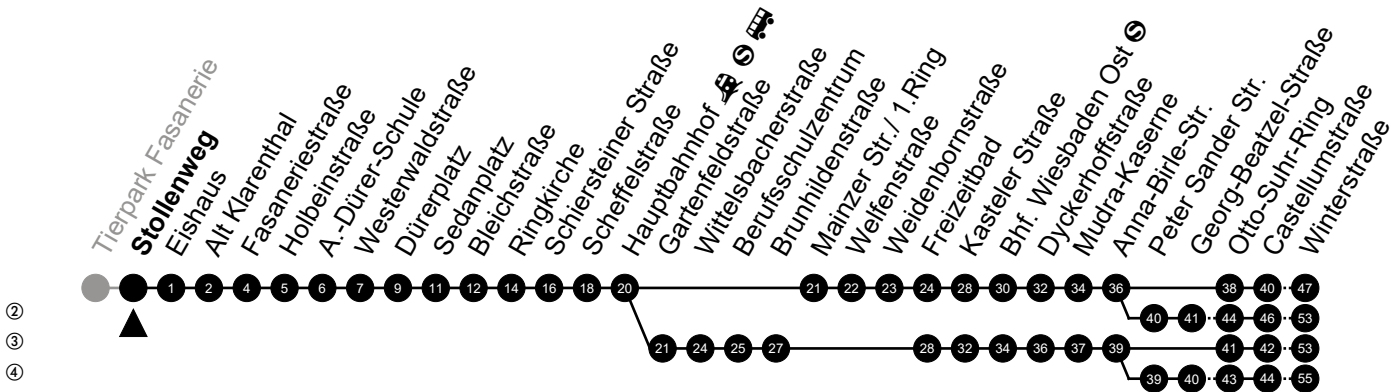

Am 24. und 31.12 Verkehr wie am Samstag.
Fahrpläne unter www.eswe-verkehr.de oder in der RMV-Auskunft abrufbar.

A = fährt bis Hauptbahnhof 🚆 🚉 🚊

Abfahrt in Echtzeit

33

Stollenweg Richtung: Kostheim

🕒	Montag - Freitag	Samstag	Sonn-/Feiertag	🕒
4	-	-	-	4
5	-	-	-	5
6	40 ^②	-	-	6
7	10 ^② 40 ^②	-	56 ^③	7
8	10 ^② 40	-	26 _A 56 ^③	8
9	10 ^② 40	09	26 _A 56 ^③	9
10	10 ^② 40	09	26 _A 56 ^④	10
11	10 ^② 40	09 ^②	26 _A	11
12	10 ^② 40	09 39	08 ^③ 38 _A	12
13	10 ^② 40	09 39	08 ^③ 38 _A	13
14	10 ^② 40	09 39	08 ^③ 38 _A	14
15	10 ^② 40	09 39	08 ^③ 38 _A	15
16	10 ^② 40	09 39	08 ^③ 38 _A	16
17	10 ^② 40	09 39	08 ^③ 38 _A	17
18	10 ^② 40	09 39	08 ^③ 38 _A	18
19	10 ^② 40	09 39	08 ^③ 38 _A	19
20	10 ^②	11 ^④	08 ^④	20
21	-	-	-	21
22	-	-	-	22
23	-	-	-	23

Am 24. und 31.12 Verkehr wie am Samstag.
 Fahrpläne unter www.eswe-verkehr.de oder in der RMV-Auskunft abrufbar.

A = fährt bis Hauptbahnhof

Abfahrt in Echtzeit

33

Eishaus Richtung: Kostheim

🕒	Montag - Freitag	Samstag	Sonn-/Feiertag	🕒
4	-	-	-	4
5	-	-	-	5
6	41 ^②	-	-	6
7	11 ^② 41 ^②	-	57 ^③	7
8	11 ^② 41	-	27 _A 57 ^③	8
9	11 ^② 41	10	27 _A 57 ^③	9
10	11 ^② 41	10	27 _A 57 ^④	10
11	11 ^② 41	10 ^②	27 _A	11
12	11 ^② 41	10 40	09 ^③ 39 _A	12
13	11 ^② 41	10 40	09 ^③ 39 _A	13
14	11 ^② 41	10 40	09 ^③ 39 _A	14
15	11 ^② 41	10 40	09 ^③ 39 _A	15
16	11 ^② 41	10 40	09 ^③ 39 _A	16
17	11 ^② 41	10 40	09 ^③ 39 _A	17
18	11 ^② 41	10 40	09 ^③ 39 _A	18
19	11 ^② 41	10 40	09 ^③ 39 _A	19
20	11 ^②	12 ^④	09 ^④	20
21	-	-	-	21
22	-	-	-	22
23	-	-	-	23