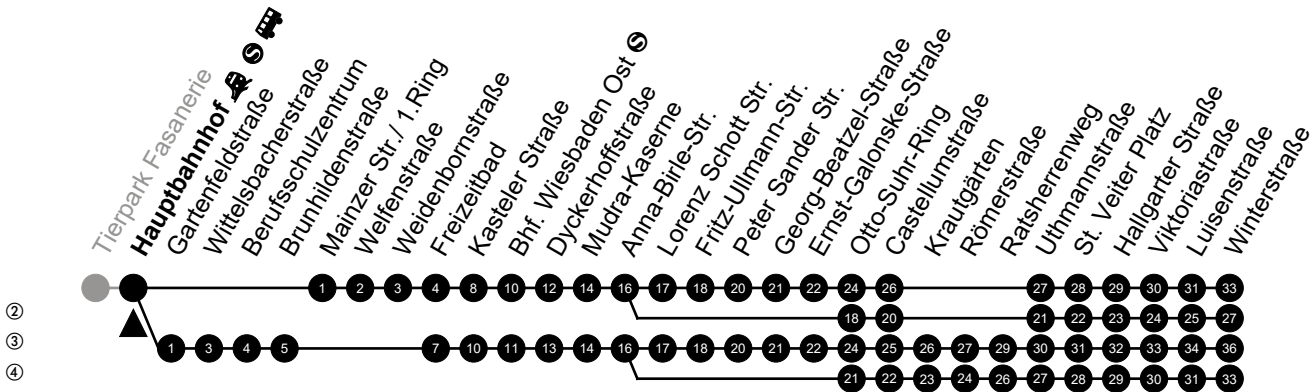

Am 24. und 31.12 Verkehr wie am Samstag.
Fahrpläne unter www.eswe-verkehr.de oder in der RMV-Auskunft abrufbar.

A = fährt bis Hauptbahnhof

S = an Schultagen

Abfahrt in Echtzeit

33

Hauptbahnhof Richtung: Kostheim