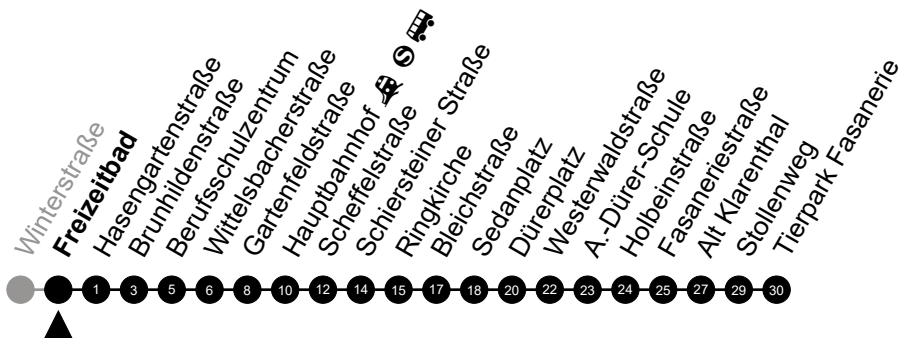

Abfahrt in Echtzeit

33

Freizeitbad

Richtung: Tierpark Fasanerie

🕒	Montag - Freitag	Samstag	Sonn-/Feiertag	🕒
4	-	-	-	4
5	35 _A	34 _A	-	5
6	05	34 _A	27 _A	6
7	-	34 _A	27	7
8	-	-	27	8
9	-	-	27	9
10	-	-	27	10
11	-	-	27	11
12	-	-	34	12
13	-	-	04 34	13
14	-	-	34	14
15	-	-	34	15
16	-	-	34	16
17	-	-	04 34	17
18	-	-	34	18
19	-	-	34	19
20	32 _A	32 _A	32 _A	20
21	32 _A	32 _A	32 _A	21
22	32 _A	32 _A	32 _A	22
23	32 _A	32 _A	32 _A	23
0	32 _B	32 _B	32 _B	0