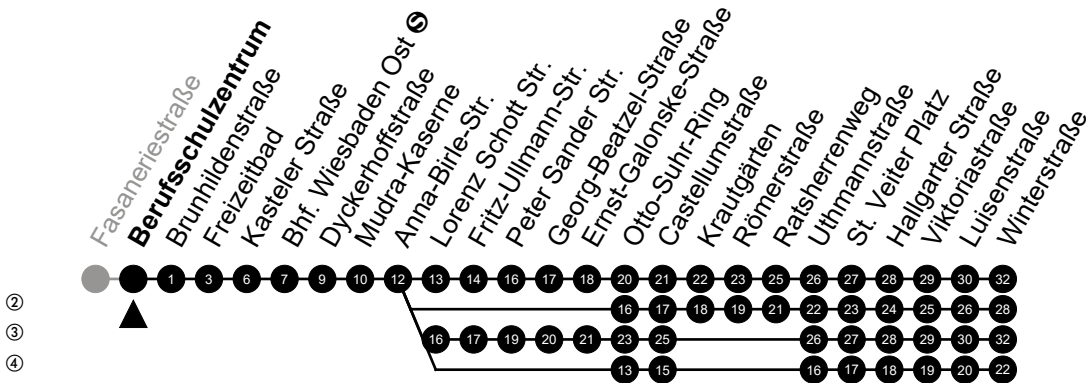

Am 24. und 31.12 Verkehr wie am Samstag.
Fahrpläne unter www.eswe-verkehr.de oder in der RMV-Auskunft abrufbar.

Abfahrt in Echtzeit

33

Berufsschulzentrum

Richtung: Kostheim

②
③
④

🕒	Montag - Freitag	Samstag	Sonn-/Feiertag	🕒
4	-	-	-	4
5	20 ^③ 50 ^③	-	-	5
6	15 ^③	19	19 ^②	6
7	-	19 ^③	19 ^②	7
8	-	19 ^④	19 ^②	8
9	-	-	19 ^②	9
10	-	-	19 ^②	10
11	-	-	19	11
12	-	-	03 33 ^②	12
13	-	-	33 ^②	13
14	-	-	33 ^②	14
15	-	-	33 ^②	15
16	-	-	33 ^②	16
17	-	-	33 ^②	17
18	-	-	33 ^②	18
19	-	-	33 ^②	19
20	-	34	31	20
21	19	19	19	21
22	19	19	19	22
23	19	19	19	23

Am 24. und 31.12 Verkehr wie am Samstag.
Fahrpläne unter www.eswe-verkehr.de oder in der RMV-Auskunft abrufbar.

Abfahrt in Echtzeit

33

Brunhildenstraße

Richtung: Kostheim

②
③
④

🕒	Montag - Freitag	Samstag	Sonn-/Feiertag	🕒
4	-	-	-	4
5	22 ^③ 52 ^③	-	-	5
6	17 ^③	20	20 ^②	6
7	-	20 ^③	20 ^②	7
8	-	20 ^④	20 ^②	8
9	-	-	20 ^②	9
10	-	-	20 ^②	10
11	-	-	20	11
12	-	-	05 35 ^②	12
13	-	-	35 ^②	13
14	-	-	35 ^②	14
15	-	-	35 ^②	15
16	-	-	35 ^②	16
17	-	-	35 ^②	17
18	-	-	35 ^②	18
19	-	-	35 ^②	19
20	-	35	32	20
21	20	20	20	21
22	20	20	20	22
23	20	20	20	23