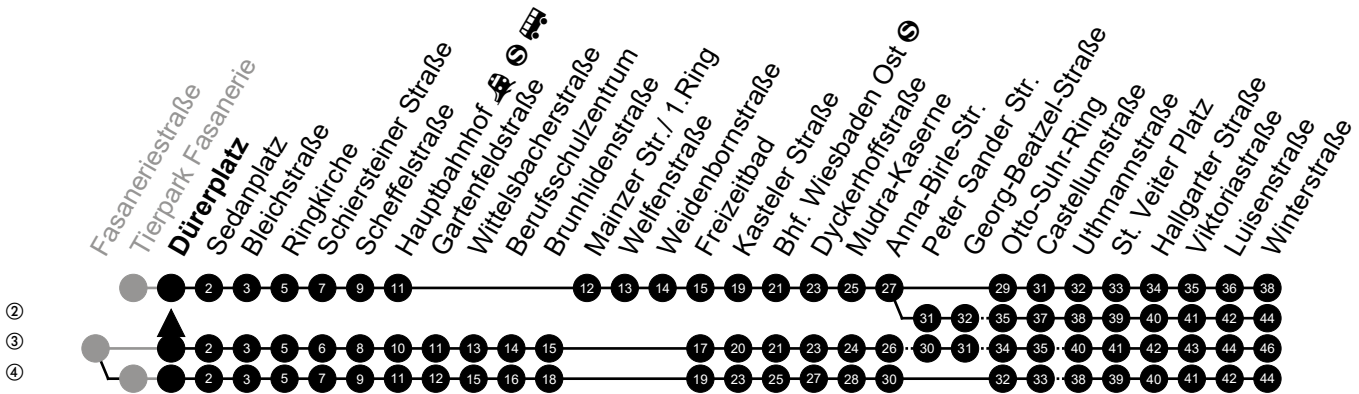

Am 24. und 31.12 Verkehr wie am Samstag.
 Fahrpläne unter www.eswe-verkehr.de oder in der RMV-Auskunft abrufbar.

A = fährt bis Hauptbahnhof

Abfahrt in Echtzeit

33

Dürerplatz Richtung: Kostheim

🕒	Montag - Freitag	Samstag	Sonn-/Feiertag	🕒
4	-	-	-	4
5	04 34 59	-	-	5
6	19 ^② 49 ^②	05 ^③	05 ^④	6
7	19 ^② 27 ^{S②} 49 ^②	05	05 ^④	7
8	19 ^② 49	05 48 ^②	05 ^④ 35 _A	8
9	19 ^② 49	18 48	05 ^④ 35 _A	9
10	19 ^② 49	18 48	05 ^④ 35 _A	10
11	19 ^② 49	18 ^② 48	05 ^③ 35 _A	11
12	19 ^② 49	18 48	17 ^④ 47 _A	12
13	19 ^② 49	18 48	17 ^④ 47 _A	13
14	19 ^② 49	18 48	17 ^④ 47 _A	14
15	19 ^② 49	18 48	17 ^④ 47 _A	15
16	19 ^② 49	18 48	17 ^④ 47 _A	16
17	19 ^② 49	18 48	17 ^④ 47 _A	17
18	19 ^② 49	18 48	17 ^④ 47 _A	18
19	19 ^② 49	18 48	17 ^④ 47 _A	19
20	19 ^②	20 ^③	17 ^③	20
21	05 ^③	05 ^③	05 ^③	21
22	05 ^③	05 ^③	05 ^③	22
23	05 ^③	05 ^③	05 ^③	23
0	05 _A	05 _A	05 _A	0

Am 24. und 31.12 Verkehr wie am Samstag.
Fahrpläne unter www.eswe-verkehr.de oder in der RMV-Auskunft abrufbar.

A = fährt bis Hauptbahnhof

S = an Schultagen

Abfahrt in Echtzeit

33

Sedanplatz Richtung: Kostheim