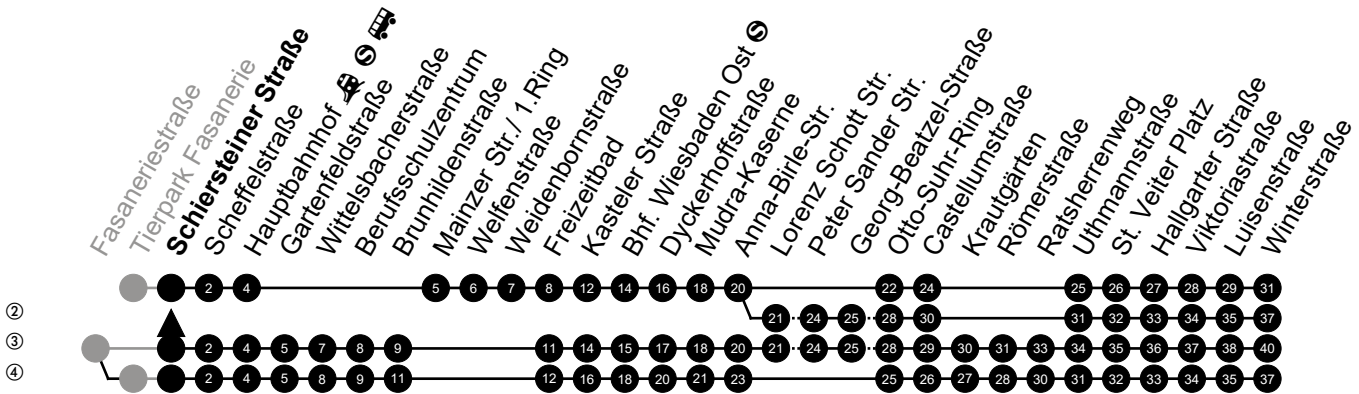

Am 24. und 31.12 Verkehr wie am Samstag.
Fahrpläne unter www.eswe-verkehr.de oder in der RMV-Auskunft abrufbar.

A = fährt bis Hauptbahnhof

S = an Schultagen

Abfahrt in Echtzeit

33

Schiersteiner Straße

Richtung: Kostheim