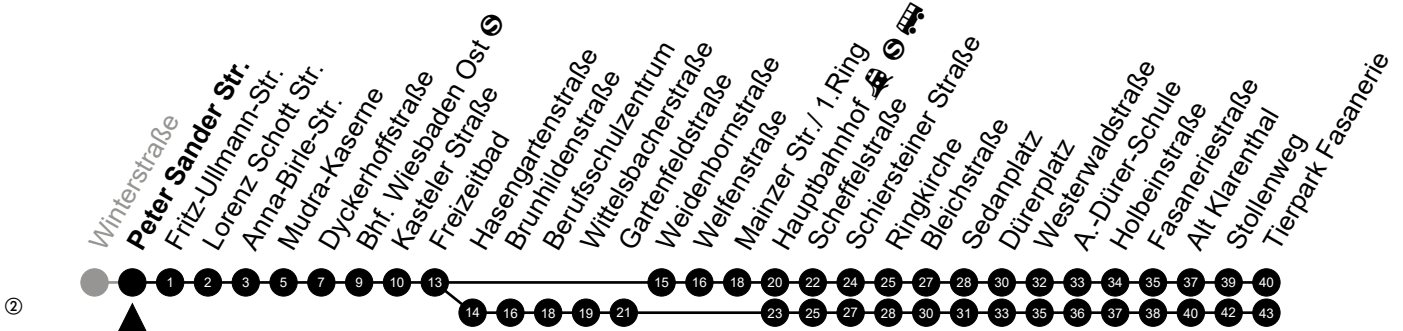

Am 24. und 31.12 Verkehr wie am Samstag.
Fahrpläne unter www.eswe-verkehr.de oder in der RMV-Auskunft abrufbar.

A = fährt bis Hauptbahnhof 🚆 🚉 🚊

B = fährt bis Fasaneriestraße

Abfahrt in Echtzeit

33

Peter Sander Str. Richtung: Tierpark Fasanerie