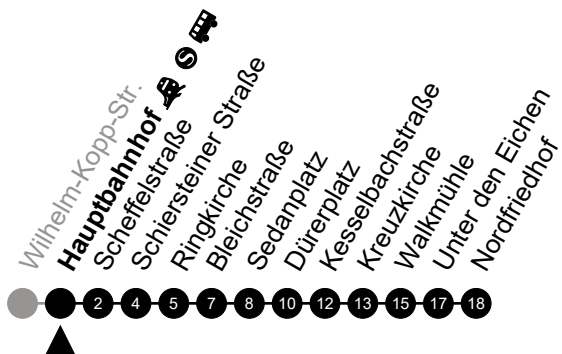

Am 24. und 31.12 Verkehr wie am Samstag.
Fahrpläne unter www.eswe-verkehr.de oder in der RMV-Auskunft abrufbar.

Abfahrt in Echtzeit

3

Hauptbahnhof
Richtung: Nordfriedhof

🕒	Montag - Freitag	Samstag	Sonn-/Feiertag	🕒
4	-	-	-	4
5	02 32	14	07	5
6	02 30	14	07	6
7	00 20 40	14 57	07	7
8	11 41	27 57	07	8
9	11 41	27 57	07	9
10	11 41	27 57	07	10
11	11 41	27 57	07 59	11
12	11 41	27 57	29 59	12
13	11 41	27 57	29 59	13
14	11 41	27 57	29 59	14
15	11 41	27 57	29 59	15
16	11 41	27 57	29 59	16
17	11 41	27 57	29 59	17
18	11 41	27 57	29 59	18
19	11 41	27 57	29	19
20	12	-	12	20
21	12	12	12	21
22	12	12	12	22
23	12	12	12	23

Am 24. und 31.12 Verkehr wie am Samstag.
Fahrpläne unter www.eswe-verkehr.de oder in der RMV-Auskunft abrufbar.

Abfahrt in Echtzeit

3

Scheffelstraße

Richtung: Nordfriedhof

🕒	Montag - Freitag	Samstag	Sonn-/Feiertag	🕒
4	-	-	-	4
5	04 34	16	09	5
6	04 32	16	09	6
7	02 22 42	16 59	09	7
8	13 43	29 59	09	8
9	13 43	29 59	09	9
10	13 43	29 59	09	10
11	13 43	29 59	09	11
12	13 43	29 59	01 31	12
13	13 43	29 59	01 31	13
14	13 43	29 59	01 31	14
15	13 43	29 59	01 31	15
16	13 43	29 59	01 31	16
17	13 43	29 59	01 31	17
18	13 43	29 59	01 31	18
19	13 43	29 59	01 31	19
20	14	-	14	20
21	14	14	14	21
22	14	14	14	22
23	14	14	14	23