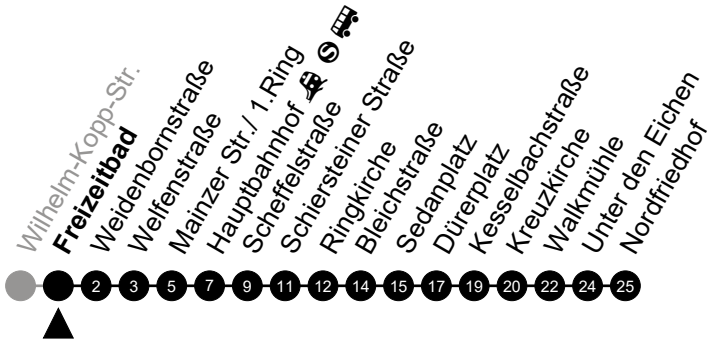

Am 24. und 31.12 Verkehr wie am Samstag.
 Fahrpläne unter www.eswe-verkehr.de oder in der RMV-Auskunft abrufbar.

Abfahrt in Echtzeit

3

Gartenfeldstraße Richtung: Nordfriedhof

🕒	Montag - Freitag	Samstag	Sonn-/Feiertag	🕒
4	-	-	-	4
5	00 30	12	-	5
6	00	12	05	6
7	-	12	05	7
8	-	-	05	8
9	-	-	05	9
10	-	-	05	10
11	-	-	05 57	11
12	-	-	27 57	12
13	-	-	27 57	13
14	-	-	27 57	14
15	-	-	27 57	15
16	-	-	27 57	16
17	-	-	27 57	17
18	-	-	27 57	18
19	-	-	27	19
20	-	-	10	20
21	10	10	10	21
22	10	10	10	22
23	10	10	10	23

Am 24. und 31.12 Verkehr wie am Samstag.
Fahrpläne unter www.eswe-verkehr.de oder in der RMV-Auskunft abrufbar.

Abfahrt in Echtzeit

3

Freizeitbad

Richtung: Nordfriedhof

🕒	Montag - Freitag	Samstag	Sonn-/Feiertag	🕒
4	-	-	-	4
5	-	-	-	5
6	23 53	-	-	6
7	13 33	50	-	7
8	04 34	20 50	-	8
9	04 34	20 50	-	9
10	04 34	20 50	-	10
11	04 34	20 50	-	11
12	04 34	20 50	-	12
13	04 34	20 50	-	13
14	04 34	20 50	-	14
15	04 34	20 50	-	15
16	04 34	20 50	-	16
17	04 34	20 50	-	17
18	04 34	20 50	-	18
19	04 34	20 50	-	19
20	06	-	-	20
21	-	-	-	21
22	-	-	-	22
23	-	-	-	23

Am 24. und 31.12 Verkehr wie am Samstag.
Fahrpläne unter www.eswe-verkehr.de oder in der RMV-Auskunft abrufbar.

Abfahrt in Echtzeit

3

Weidenbornstraße

Richtung: Nordfriedhof

🕒	Montag - Freitag	Samstag	Sonn-/Feiertag	🕒
4	-	-	-	4
5	-	-	-	5
6	25 55	-	-	6
7	15 35	52	-	7
8	06 36	22 52	-	8
9	06 36	22 52	-	9
10	06 36	22 52	-	10
11	06 36	22 52	-	11
12	06 36	22 52	-	12
13	06 36	22 52	-	13
14	06 36	22 52	-	14
15	06 36	22 52	-	15
16	06 36	22 52	-	16
17	06 36	22 52	-	17
18	06 36	22 52	-	18
19	06 36	22 52	-	19
20	08	-	-	20
21	-	-	-	21
22	-	-	-	22
23	-	-	-	23