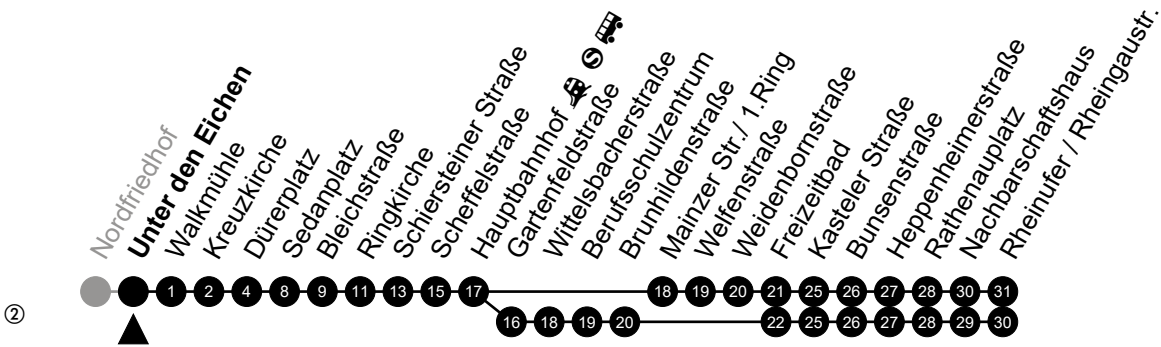

Am 24. und 31.12 Verkehr wie am Samstag.
Fahrpläne unter www.eswe-verkehr.de oder in der RMV-Auskunft abrufbar.

A = fährt bis Freizeitbad

Abfahrt in Echtzeit

3

Unter den Eichen

Richtung: Rheinufer/Rheingastr.