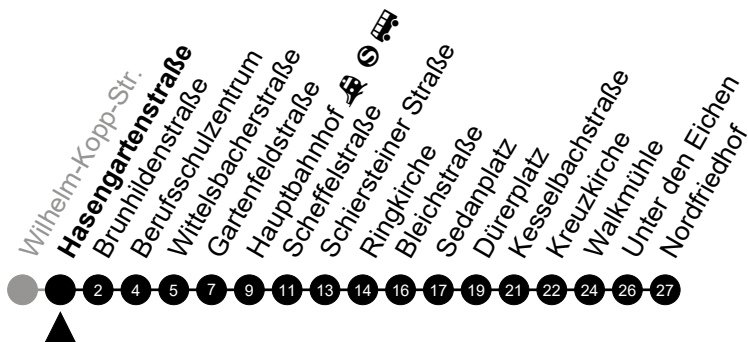

Am 24. und 31.12 Verkehr wie am Samstag.
Fahrpläne unter www.eswe-verkehr.de oder in der RMV-Auskunft abrufbar.

Abfahrt in Echtzeit

3

Freizeitbad

Richtung: Nordfriedhof

🕒	Montag - Freitag	Samstag	Sonn-/Feiertag	🕒
4	52	-	-	4
5	22 52	04	57	5
6	-	04	57	6
7	-	04	57	7
8	-	-	57	8
9	-	-	57	9
10	-	-	57	10
11	-	-	49	11
12	-	-	19 49	12
13	-	-	19 49	13
14	-	-	19 49	14
15	-	-	19 49	15
16	-	-	19 49	16
17	-	-	19 49	17
18	-	-	19 49	18
19	-	-	19	19
20	-	-	02	20
21	02	02	02	21
22	02	02	02	22
23	02	02	02	23

Am 24. und 31.12 Verkehr wie am Samstag.
 Fahrpläne unter www.eswe-verkehr.de oder in der RMV-Auskunft abrufbar.

Abfahrt in Echtzeit

3

Hasengartenstraße

Richtung: Nordfriedhof

🕒	Montag - Freitag	Samstag	Sonn-/Feiertag	🕒
4	53	-	-	4
5	23 53	05	58	5
6	-	05	58	6
7	-	05	58	7
8	-	-	58	8
9	-	-	58	9
10	-	-	58	10
11	-	-	50	11
12	-	-	20 50	12
13	-	-	20 50	13
14	-	-	20 50	14
15	-	-	20 50	15
16	-	-	20 50	16
17	-	-	20 50	17
18	-	-	20 50	18
19	-	-	20	19
20	-	-	03	20
21	03	03	03	21
22	03	03	03	22
23	03	03	03	23