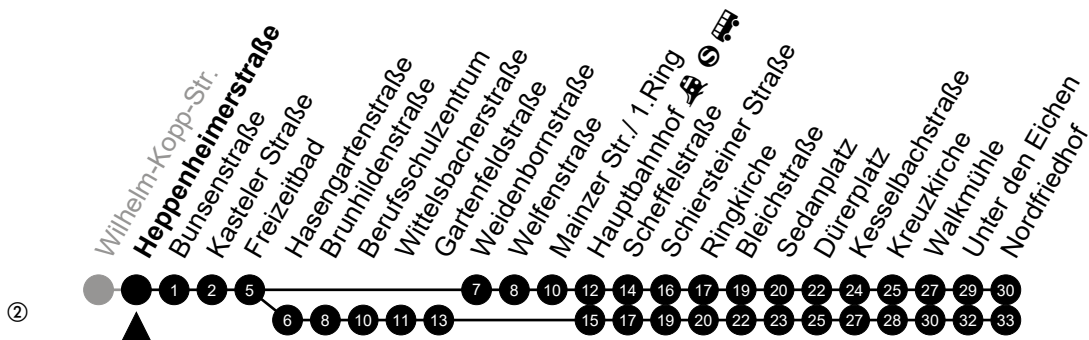

Am 24. und 31.12 Verkehr wie am Samstag.
Fahrpläne unter www.eswe-verkehr.de oder in der RMV-Auskunft abrufbar.

Abfahrt in Echtzeit

3

Heppenheimerstraße

Richtung: Nordfriedhof

🕒	Montag - Freitag	Samstag	Sonn-/Feiertag	🕒
4	-	-	-	4
5	18 ^② 48 ^②	00 ^②	53 ^②	5
6	18 48	00 ^②	53 ^②	6
7	08 28 59	00 ^② 45	53 ^②	7
8	29 59	15 45	53 ^②	8
9	29 59	15 45	53 ^②	9
10	29 59	15 45	53 ^②	10
11	29 59	15 45	44 ^②	11
12	29 59	15 45	14 ^② 44 ^②	12
13	29 59	15 45	14 ^② 44 ^②	13
14	29 59	15 45	14 ^② 44 ^②	14
15	29 59	15 45	14 ^② 44 ^②	15
16	29 59	15 45	14 ^② 44 ^②	16
17	29 59	15 45	14 ^② 44 ^②	17
18	29 59	15 45	14 ^② 44 ^②	18
19	29	15 45	14 ^② 58 ^②	19
20	02 58 ^②	58 ^②	58 ^②	20
21	58 ^②	58 ^②	58 ^②	21
22	-	-	-	22
23	-	-	-	23

Am 24. und 31.12 Verkehr wie am Samstag.

Fahrpläne unter www.eswe-verkehr.de oder in der RMV-Auskunft abrufbar.

Abfahrt in Echtzeit

3

Bunsenstr  e Richtung: Nordfriedhof

🕒	Montag - Freitag	Samstag	Sonn-/Feiertag	🕒
4	-	-	-	4
5	19 ^② 49 ^②	01 ^②	54 ^②	5
6	19 49	01 ^②	54 ^②	6
7	09 29	01 ^② 46	54 ^②	7
8	00 30	16 46	54 ^②	8
9	00 30	16 46	54 ^②	9
10	00 30	16 46	54 ^②	10
11	00 30	16 46	45 ^②	11
12	00 30	16 46	15 ^② 45 ^②	12
13	00 30	16 46	15 ^② 45 ^②	13
14	00 30	16 46	15 ^② 45 ^②	14
15	00 30	16 46	15 ^② 45 ^②	15
16	00 30	16 46	15 ^② 45 ^②	16
17	00 30	16 46	15 ^② 45 ^②	17
18	00 30	16 46	15 ^② 45 ^②	18
19	00 30	16 46	15 ^② 59 ^②	19
20	03 59 ^②	59 ^②	59 ^②	20
21	59 ^②	59 ^②	59 ^②	21
22	-	-	-	22
23	-	-	-	23