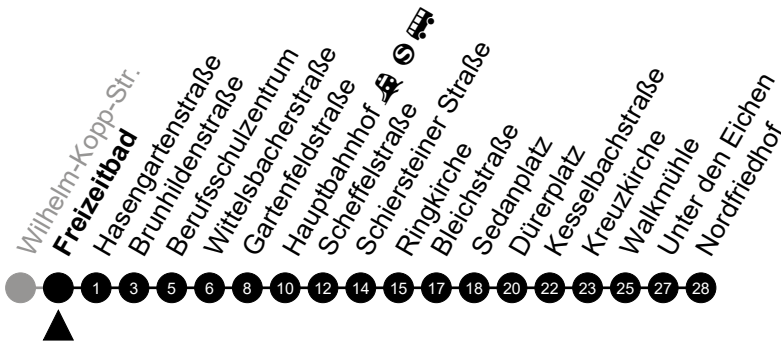

Am 24. und 31.12 Verkehr wie am Samstag.
Fahrpläne unter www.eswe-verkehr.de oder in der RMV-Auskunft abrufbar.

Abfahrt in Echtzeit

3

Freizeitbad

Richtung: Nordfriedhof

🕒	Montag - Freitag	Samstag	Sonn-/Feiertag	🕒
4	52	-	-	4
5	22 52	04	57	5
6	-	04	57	6
7	-	04	57	7
8	-	-	57	8
9	-	-	57	9
10	-	-	57	10
11	-	-	49	11
12	-	-	19 49	12
13	-	-	19 49	13
14	-	-	19 49	14
15	-	-	19 49	15
16	-	-	19 49	16
17	-	-	19 49	17
18	-	-	19 49	18
19	-	-	19	19
20	-	-	02	20
21	02	02	02	21
22	02	02	02	22
23	02	02	02	23

Am 24. und 31.12 Verkehr wie am Samstag.
 Fahrpläne unter www.eswe-verkehr.de oder in der RMV-Auskunft abrufbar.

Abfahrt in Echtzeit

3

Hasengartenstraße

Richtung: Nordfriedhof

🕒	Montag - Freitag	Samstag	Sonn-/Feiertag	🕒
4	53	-	-	4
5	23 53	05	58	5
6	-	05	58	6
7	-	05	58	7
8	-	-	58	8
9	-	-	58	9
10	-	-	58	10
11	-	-	50	11
12	-	-	20 50	12
13	-	-	20 50	13
14	-	-	20 50	14
15	-	-	20 50	15
16	-	-	20 50	16
17	-	-	20 50	17
18	-	-	20 50	18
19	-	-	20	19
20	-	-	03	20
21	03	03	03	21
22	03	03	03	22
23	03	03	03	23