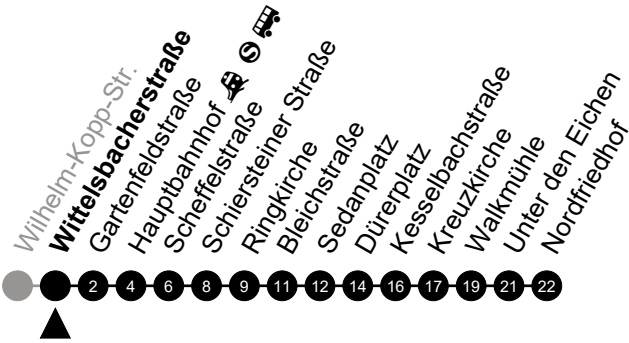

Am 24. und 31.12 Verkehr wie am Samstag.
 Fahrpläne unter www.eswe-verkehr.de oder in der RMV-Auskunft abrufbar.

Abfahrt in Echtzeit

3

Wittelsbacherstraße

Richtung: Nordfriedhof

🕒	Montag - Freitag	Samstag	Sonn-/Feiertag	🕒
4	58	-	-	4
5	28 58	10	-	5
6	-	10	03	6
7	-	10	03	7
8	-	-	03	8
9	-	-	03	9
10	-	-	03	10
11	-	-	03 55	11
12	-	-	25 55	12
13	-	-	25 55	13
14	-	-	25 55	14
15	-	-	25 55	15
16	-	-	25 55	16
17	-	-	25 55	17
18	-	-	25 55	18
19	-	-	25	19
20	-	-	08	20
21	08	08	08	21
22	08	08	08	22
23	08	08	08	23

Am 24. und 31.12 Verkehr wie am Samstag.
 Fahrpläne unter www.eswe-verkehr.de oder in der RMV-Auskunft abrufbar.

Abfahrt in Echtzeit

3

Gartenfeldstraße Richtung: Nordfriedhof

🕒	Montag - Freitag	Samstag	Sonn-/Feiertag	🕒
4	-	-	-	4
5	00 30	12	-	5
6	00	12	05	6
7	-	12	05	7
8	-	-	05	8
9	-	-	05	9
10	-	-	05	10
11	-	-	05 57	11
12	-	-	27 57	12
13	-	-	27 57	13
14	-	-	27 57	14
15	-	-	27 57	15
16	-	-	27 57	16
17	-	-	27 57	17
18	-	-	27 57	18
19	-	-	27	19
20	-	-	10	20
21	10	10	10	21
22	10	10	10	22
23	10	10	10	23