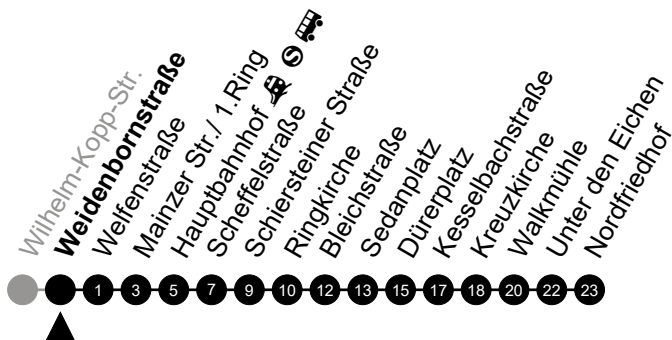

Am 24. und 31.12 Verkehr wie am Samstag.
Fahrpläne unter www.eswe-verkehr.de oder in der RMV-Auskunft abrufbar.

Abfahrt in Echtzeit

3

Freizeitbad

Richtung: Nordfriedhof

🕒	Montag - Freitag	Samstag	Sonn-/Feiertag	🕒
4	-	-	-	4
5	-	-	-	5
6	23 53	-	-	6
7	13 33	50	-	7
8	04 34	20 50	-	8
9	04 34	20 50	-	9
10	04 34	20 50	-	10
11	04 34	20 50	-	11
12	04 34	20 50	-	12
13	04 34	20 50	-	13
14	04 34	20 50	-	14
15	04 34	20 50	-	15
16	04 34	20 50	-	16
17	04 34	20 50	-	17
18	04 34	20 50	-	18
19	04 34	20 50	-	19
20	06	-	-	20
21	-	-	-	21
22	-	-	-	22
23	-	-	-	23

Am 24. und 31.12 Verkehr wie am Samstag.
Fahrpläne unter www.eswe-verkehr.de oder in der RMV-Auskunft abrufbar.

Abfahrt in Echtzeit

3

Weidenbornstraße

Richtung: Nordfriedhof

🕒	Montag - Freitag	Samstag	Sonn-/Feiertag	🕒
4	-	-	-	4
5	-	-	-	5
6	25 55	-	-	6
7	15 35	52	-	7
8	06 36	22 52	-	8
9	06 36	22 52	-	9
10	06 36	22 52	-	10
11	06 36	22 52	-	11
12	06 36	22 52	-	12
13	06 36	22 52	-	13
14	06 36	22 52	-	14
15	06 36	22 52	-	15
16	06 36	22 52	-	16
17	06 36	22 52	-	17
18	06 36	22 52	-	18
19	06 36	22 52	-	19
20	08	-	-	20
21	-	-	-	21
22	-	-	-	22
23	-	-	-	23

Am 24. und 31.12 Verkehr wie am Samstag.
 Fahrpläne unter www.eswe-verkehr.de oder in der RMV-Auskunft abrufbar.

Abfahrt in Echtzeit

3

Welfenstraße

Richtung: Nordfriedhof

🕒	Montag - Freitag	Samstag	Sonn-/Feiertag	🕒
4	-	-	-	4
5	-	-	-	5
6	26 56	-	-	6
7	16 36	53	-	7
8	07 37	23 53	-	8
9	07 37	23 53	-	9
10	07 37	23 53	-	10
11	07 37	23 53	-	11
12	07 37	23 53	-	12
13	07 37	23 53	-	13
14	07 37	23 53	-	14
15	07 37	23 53	-	15
16	07 37	23 53	-	16
17	07 37	23 53	-	17
18	07 37	23 53	-	18
19	07 37	23 53	-	19
20	09	-	-	20
21	-	-	-	21
22	-	-	-	22
23	-	-	-	23