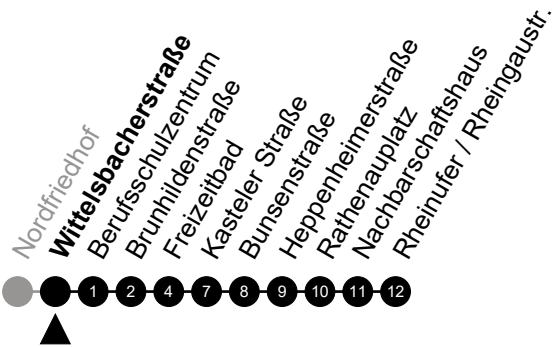

Am 24. und 31.12 Verkehr wie am Samstag.
Fahrpläne unter www.eswe-verkehr.de oder in der RMV-Auskunft abrufbar.

A = fährt bis Freizeitbad

Abfahrt in Echtzeit

3

Wittelsbacherstraße

Richtung: Rheinufer/Rheingastr.