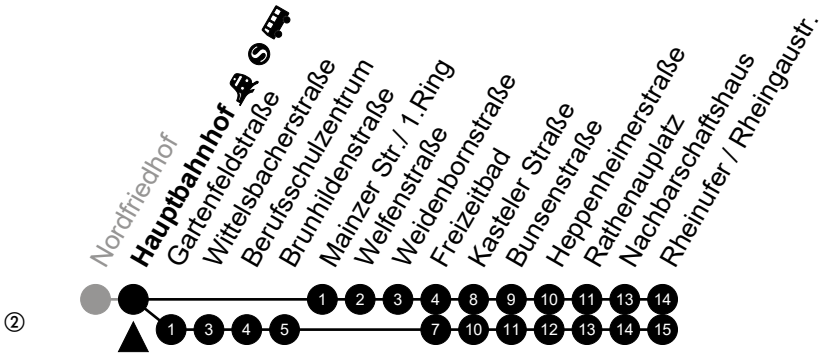

Am 24. und 31.12 Verkehr wie am Samstag.
Fahrpläne unter www.eswe-verkehr.de oder in der RMV-Auskunft abrufbar.

A = fährt bis Freizeitbad

Abfahrt in Echtzeit

3

Hauptbahnhof

Richtung: Rheinufer/Rheingastr.

🕒	Montag - Freitag	Samstag	Sonn-/Feiertag	🕒
4	57 ^②	-	-	4
5	27 ^② 57 ^②	48 ^②	45 ^②	5
6	15 45	48 ^②	45 ^②	6
7	15 45	48 ^②	45 ^②	7
8	15 45	44	45 ^②	8
9	15 45	14 44	45 ^②	9
10	15 45	14 44	45 ^②	10
11	15 45	14 44	43 ^②	11
12	15 45	14 44	13 ^② 43 ^②	12
13	15 45	14 44	13 ^② 43 ^②	13
14	15 45	14 44	13 ^② 43 ^②	14
15	15 45	14 44	13 ^② 43 ^②	15
16	15 45	14 44	13 ^② 43 ^②	16
17	15 45	14 44	13 ^② 43 ^②	17
18	15 45	14 44	13 ^② 43 ^②	18
19	15 45	14 44	13 ^② 43 ^②	19
20	15 45 ^②	14 45 ^②	13 ^② 45 ^②	20
21	45 ^②	45 ^②	45 ^②	21
22	45 _A ^②	45 _A ^②	45 _A ^②	22
23	45 _A ^②	45 _A ^②	45 _A ^②	23

Am 24. und 31.12 Verkehr wie am Samstag.

Fahrpläne unter www.eswe-verkehr.de oder in der RMV-Auskunft abrufbar.

A = fährt bis Freizeitbad

Abfahrt in Echtzeit

3

Mainzer Str./ 1.Ring

Richtung: Rheinufer/Rheingastr.