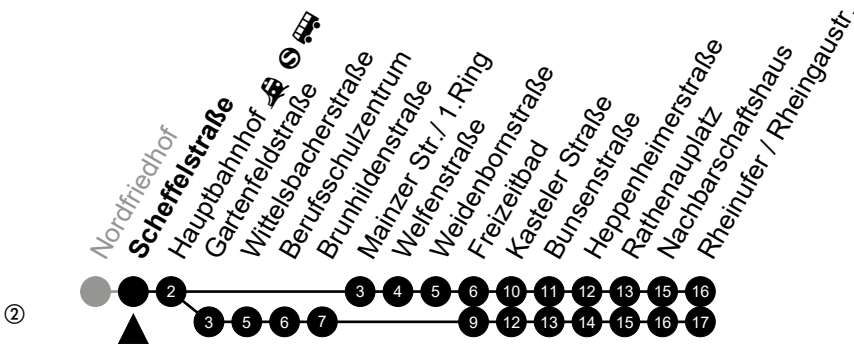

Am 24. und 31.12 Verkehr wie am Samstag.
Fahrpläne unter www.eswe-verkehr.de oder in der RMV-Auskunft abrufbar.

A = fährt bis Freizeitbad

Abfahrt in Echtzeit

3

Schiersteiner Straße

Richtung: Rheinufer/Rheingastr.

Am 24. und 31.12 Verkehr wie am Samstag.
Fahrpläne unter www.eswe-verkehr.de oder in der RMV-Auskunft abrufbar.

A = fährt bis Freizeitbad

Abfahrt in Echtzeit

3

Scheffelstraße

Richtung: Rheinufer/Rheingastr.

Am 24. und 31.12 Verkehr wie am Samstag.
Fahrpläne unter www.eswe-verkehr.de oder in der RMV-Auskunft abrufbar.

A = fährt bis Freizeitbad

Abfahrt in Echtzeit

3

Hauptbahnhof

Richtung: Rheinufer/Rheingastr.

🕒	Montag - Freitag	Samstag	Sonn-/Feiertag	🕒
4	57 ^②	-	-	4
5	27 ^② 57 ^②	48 ^②	45 ^②	5
6	15 45	48 ^②	45 ^②	6
7	15 45	48 ^②	45 ^②	7
8	15 45	44	45 ^②	8
9	15 45	14 44	45 ^②	9
10	15 45	14 44	45 ^②	10
11	15 45	14 44	43 ^②	11
12	15 45	14 44	13 ^② 43 ^②	12
13	15 45	14 44	13 ^② 43 ^②	13
14	15 45	14 44	13 ^② 43 ^②	14
15	15 45	14 44	13 ^② 43 ^②	15
16	15 45	14 44	13 ^② 43 ^②	16
17	15 45	14 44	13 ^② 43 ^②	17
18	15 45	14 44	13 ^② 43 ^②	18
19	15 45	14 44	13 ^② 43 ^②	19
20	15 45 ^②	14 45 ^②	13 ^② 45 ^②	20
21	45 ^②	45 ^②	45 ^②	21
22	45 _A ^②	45 _A ^②	45 _A ^②	22
23	45 _A ^②	45 _A ^②	45 _A ^②	23