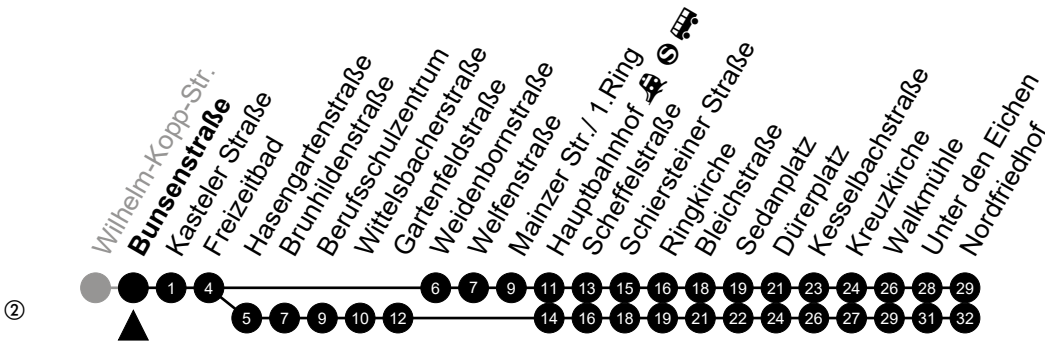

Am 24. und 31.12 Verkehr wie am Samstag.

Fahrpläne unter www.eswe-verkehr.de oder in der RMV-Auskunft abrufbar.

Abfahrt in Echtzeit

3

Bunsenstr  e Richtung: Nordfriedhof

🕒	Montag - Freitag	Samstag	Sonn-/Feiertag	🕒
4	-	-	-	4
5	19 ^② 49 ^②	01 ^②	54 ^②	5
6	19 49	01 ^②	54 ^②	6
7	09 29	01 ^② 46	54 ^②	7
8	00 30	16 46	54 ^②	8
9	00 30	16 46	54 ^②	9
10	00 30	16 46	54 ^②	10
11	00 30	16 46	45 ^②	11
12	00 30	16 46	15 ^② 45 ^②	12
13	00 30	16 46	15 ^② 45 ^②	13
14	00 30	16 46	15 ^② 45 ^②	14
15	00 30	16 46	15 ^② 45 ^②	15
16	00 30	16 46	15 ^② 45 ^②	16
17	00 30	16 46	15 ^② 45 ^②	17
18	00 30	16 46	15 ^② 45 ^②	18
19	00 30	16 46	15 ^② 59 ^②	19
20	03 59 ^②	59 ^②	59 ^②	20
21	59 ^②	59 ^②	59 ^②	21
22	-	-	-	22
23	-	-	-	23

Am 24. und 31.12 Verkehr wie am Samstag.
Fahrpl  ne unter www.eswe-verkehr.de oder in der RMV-Auskunft abrufbar.

Abfahrt in Echtzeit

3

Kasteler Straße Richtung: Nordfriedhof

🕒	Montag - Freitag	Samstag	Sonn-/Feiertag	🕒
4	-	-	-	4
5	19 ^② 49 ^②	01 ^②	54 ^②	5
6	20 50	01 ^②	54 ^②	6
7	10 30	01 ^② 47	54 ^②	7
8	01 31	17 47	54 ^②	8
9	01 31	17 47	54 ^②	9
10	01 31	17 47	54 ^②	10
11	01 31	17 47	46 ^②	11
12	01 31	17 47	16 ^② 46 ^②	12
13	01 31	17 47	16 ^② 46 ^②	13
14	01 31	17 47	16 ^② 46 ^②	14
15	01 31	17 47	16 ^② 46 ^②	15
16	01 31	17 47	16 ^② 46 ^②	16
17	01 31	17 47	16 ^② 46 ^②	17
18	01 31	17 47	16 ^② 46 ^②	18
19	01 31	17 47	16 ^② 59 ^②	19
20	03 59 ^②	59 ^②	59 ^②	20
21	59 ^②	59 ^②	59 ^②	21
22	-	-	-	22
23	-	-	-	23