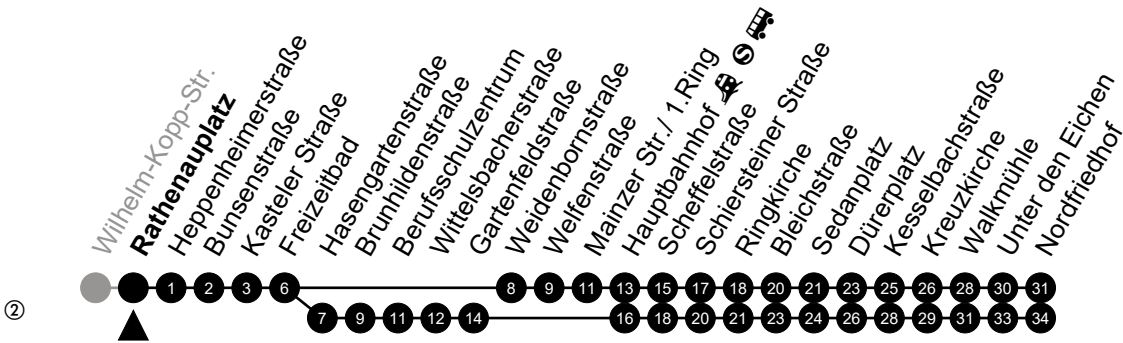

Am 24. und 31.12 Verkehr wie am Samstag.
Fahrpläne unter www.eswe-verkehr.de oder in der RMV-Auskunft abrufbar.

Abfahrt in Echtzeit

3

Rathenauplatz Richtung: Nordfriedhof

🕒	Montag - Freitag	Samstag	Sonn-/Feiertag	🕒
4	-	59 ^②	-	4
5	17 ^② 47 ^②	59 ^②	52 ^②	5
6	17 47	59 ^②	52 ^②	6
7	07 27 58	44	52 ^②	7
8	28 58	14 44	52 ^②	8
9	28 58	14 44	52 ^②	9
10	28 58	14 44	52 ^②	10
11	28 58	14 44	43 ^②	11
12	28 58	14 44	13 ^② 43 ^②	12
13	28 58	14 44	13 ^② 43 ^②	13
14	28 58	14 44	13 ^② 43 ^②	14
15	28 58	14 44	13 ^② 43 ^②	15
16	28 58	14 44	13 ^② 43 ^②	16
17	28 58	14 44	13 ^② 43 ^②	17
18	28 58	14 44	13 ^② 43 ^②	18
19	28	14 44	13 ^② 57 ^②	19
20	01 57 ^②	57 ^②	57 ^②	20
21	57 ^②	57 ^②	57 ^②	21
22	-	-	-	22
23	-	-	-	23