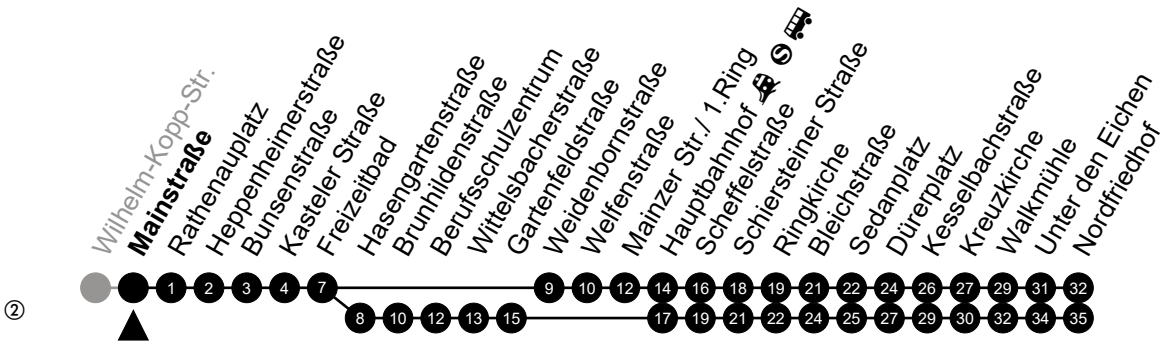

Am 24. und 31.12 Verkehr wie am Samstag.

Fahrpläne unter www.eswe-verkehr.de oder in der RMV-Auskunft abrufbar.

Abfahrt in Echtzeit

3

Mainstraße

Richtung: Nordfriedhof

🕒	Montag - Freitag	Samstag	Sonn-/Feiertag	🕒
4	-	58 ^②	-	4
5	16 ^② 46 ^②	58 ^②	51 ^②	5
6	16 46	58 ^②	51 ^②	6
7	06 26 57	43	51 ^②	7
8	27 57	13 43	51 ^②	8
9	27 57	13 43	51 ^②	9
10	27 57	13 43	51 ^②	10
11	27 57	13 43	42 ^②	11
12	27 57	13 43	12 ^② 42 ^②	12
13	27 57	13 43	12 ^② 42 ^②	13
14	27 57	13 43	12 ^② 42 ^②	14
15	27 57	13 43	12 ^② 42 ^②	15
16	27 57	13 43	12 ^② 42 ^②	16
17	27 57	13 43	12 ^② 42 ^②	17
18	27 57	13 43	12 ^② 42 ^②	18
19	27	13 43	12 ^② 56 ^②	19
20	00 56 ^②	56 ^②	56 ^②	20
21	56 ^②	56 ^②	56 ^②	21
22	-	-	-	22
23	-	-	-	23

Am 24. und 31.12 Verkehr wie am Samstag.
Fahrpläne unter www.eswe-verkehr.de oder in der RMV-Auskunft abrufbar.

Abfahrt in Echtzeit

3

Rathenauplatz Richtung: Nordfriedhof

🕒	Montag - Freitag	Samstag	Sonn-/Feiertag	🕒
4	-	59 ^②	-	4
5	17 ^② 47 ^②	59 ^②	52 ^②	5
6	17 47	59 ^②	52 ^②	6
7	07 27 58	44	52 ^②	7
8	28 58	14 44	52 ^②	8
9	28 58	14 44	52 ^②	9
10	28 58	14 44	52 ^②	10
11	28 58	14 44	43 ^②	11
12	28 58	14 44	13 ^② 43 ^②	12
13	28 58	14 44	13 ^② 43 ^②	13
14	28 58	14 44	13 ^② 43 ^②	14
15	28 58	14 44	13 ^② 43 ^②	15
16	28 58	14 44	13 ^② 43 ^②	16
17	28 58	14 44	13 ^② 43 ^②	17
18	28 58	14 44	13 ^② 43 ^②	18
19	28	14 44	13 ^② 57 ^②	19
20	01 57 ^②	57 ^②	57 ^②	20
21	57 ^②	57 ^②	57 ^②	21
22	-	-	-	22
23	-	-	-	23