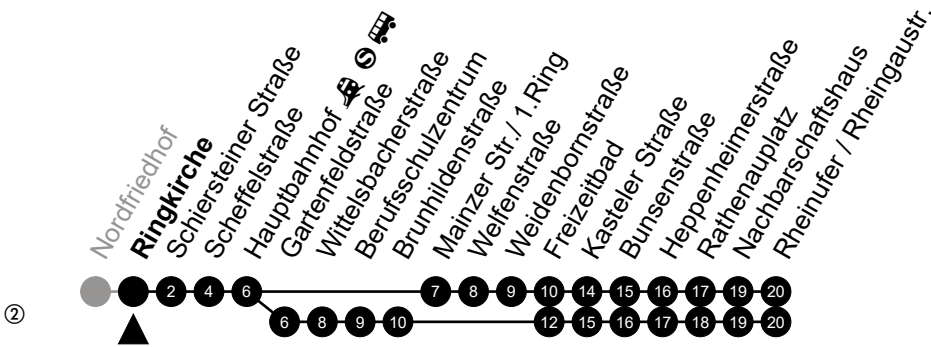

Am 24. und 31.12 Verkehr wie am Samstag.
Fahrpläne unter www.eswe-verkehr.de oder in der RMV-Auskunft abrufbar.

A = fährt bis Freizeitbad

Abfahrt in Echtzeit

3

Bleichstraße

Richtung: Rheinufer/Rheingastr.

🕒	Montag - Freitag	Samstag	Sonn-/Feiertag	🕒
4	50 ^②	-	-	4
5	20 ^② 50 ^②	41 ^②	38 ^②	5
6	07 37	41 ^②	38 ^②	6
7	07 37	41 ^②	38 ^②	7
8	07 37	36	38 ^②	8
9	07 37	06 36	38 ^②	9
10	07 37	06 36	38 ^②	10
11	07 37	06 36	35 ^②	11
12	07 37	06 36	05 ^② 35 ^②	12
13	07 37	06 36	05 ^② 35 ^②	13
14	07 37	06 36	05 ^② 35 ^②	14
15	07 37	06 36	05 ^② 35 ^②	15
16	07 37	06 36	05 ^② 35 ^②	16
17	07 37	06 36	05 ^② 35 ^②	17
18	07 37	06 36	05 ^② 35 ^②	18
19	07 37	06 36	05 ^② 35 ^②	19
20	07 38 ^②	06 38 ^②	05 ^② 38 ^②	20
21	38 ^②	38 ^②	38 ^②	21
22	38 ^② _A	38 ^② _A	38 ^② _A	22
23	38 ^② _A	38 ^② _A	38 ^② _A	23

Am 24. und 31.12 Verkehr wie am Samstag.
Fahrpläne unter www.eswe-verkehr.de oder in der RMV-Auskunft abrufbar.

A = fährt bis Freizeitbad

Abfahrt in Echtzeit

3

Ringkirche

Richtung: Rheinufer/Rheingastr.

🕒	Montag - Freitag	Samstag	Sonn-/Feiertag	🕒
4	52 ^②	-	-	4
5	22 ^② 52 ^②	43 ^②	40 ^②	5
6	09 39	43 ^②	40 ^②	6
7	09 39	43 ^②	40 ^②	7
8	09 39	38	40 ^②	8
9	09 39	08 38	40 ^②	9
10	09 39	08 38	40 ^②	10
11	09 39	08 38	37 ^②	11
12	09 39	08 38	07 ^② 37 ^②	12
13	09 39	08 38	07 ^② 37 ^②	13
14	09 39	08 38	07 ^② 37 ^②	14
15	09 39	08 38	07 ^② 37 ^②	15
16	09 39	08 38	07 ^② 37 ^②	16
17	09 39	08 38	07 ^② 37 ^②	17
18	09 39	08 38	07 ^② 37 ^②	18
19	09 39	08 38	07 ^② 37 ^②	19
20	09 40 ^②	08 40 ^②	07 ^② 40 ^②	20
21	40 ^②	40 ^②	40 ^②	21
22	40 ^② _A	40 ^② _A	40 ^② _A	22
23	40 ^② _A	40 ^② _A	40 ^② _A	23

Am 24. und 31.12 Verkehr wie am Samstag.
Fahrpläne unter www.eswe-verkehr.de oder in der RMV-Auskunft abrufbar.

A = fährt bis Freizeitbad

Abfahrt in Echtzeit

3

Schiersteiner Straße

Richtung: Rheinufer/Rheingastr.