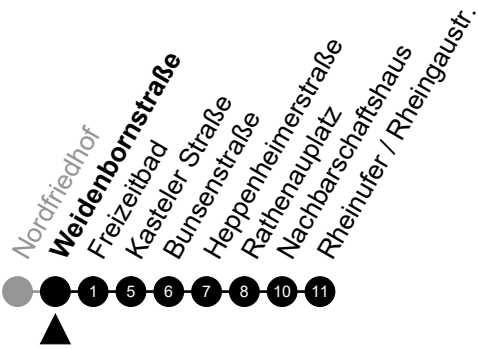

Am 24. und 31.12 Verkehr wie am Samstag.
Fahrpläne unter www.eswe-verkehr.de oder in der RMV-Auskunft abrufbar.

Abfahrt in Echtzeit

3

Welfenstraße

Richtung: Rheinufer/Rheingastr.

🕒	Montag - Freitag	Samstag	Sonn-/Feiertag	🕒
4	-	-	-	4
5	-	-	-	5
6	17 47	-	-	6
7	17 47	-	-	7
8	17 47	46	-	8
9	17 47	16 46	-	9
10	17 47	16 46	-	10
11	17 47	16 46	-	11
12	17 47	16 46	-	12
13	17 47	16 46	-	13
14	17 47	16 46	-	14
15	17 47	16 46	-	15
16	17 47	16 46	-	16
17	17 47	16 46	-	17
18	17 47	16 46	-	18
19	17 47	16 46	-	19
20	17	16	-	20
21	-	-	-	21
22	-	-	-	22
23	-	-	-	23

Am 24. und 31.12 Verkehr wie am Samstag.
Fahrpläne unter www.eswe-verkehr.de oder in der RMV-Auskunft abrufbar.

Abfahrt in Echtzeit

3

Weidenbornstraße

Richtung: Rheinufer/Rheingastr.

🕒	Montag - Freitag	Samstag	Sonn-/Feiertag	🕒
4	-	-	-	4
5	-	-	-	5
6	18 48	-	-	6
7	18 48	-	-	7
8	18 48	47	-	8
9	18 48	17 47	-	9
10	18 48	17 47	-	10
11	18 48	17 47	-	11
12	18 48	17 47	-	12
13	18 48	17 47	-	13
14	18 48	17 47	-	14
15	18 48	17 47	-	15
16	18 48	17 47	-	16
17	18 48	17 47	-	17
18	18 48	17 47	-	18
19	18 48	17 47	-	19
20	18	17	-	20
21	-	-	-	21
22	-	-	-	22
23	-	-	-	23

Am 24. und 31.12 Verkehr wie am Samstag.
Fahrpläne unter www.eswe-verkehr.de oder in der RMV-Auskunft abrufbar.

Abfahrt in Echtzeit

3

Gartenfeldstraße

Richtung: Rheinufer/Rheingastr.

🕒	Montag - Freitag	Samstag	Sonn-/Feiertag	🕒
4	58	-	-	4
5	28 58	49	46	5
6	-	49	46	6
7	-	49	46	7
8	-	-	46	8
9	-	-	46	9
10	-	-	46	10
11	-	-	44	11
12	-	-	14 44	12
13	-	-	14 44	13
14	-	-	14 44	14
15	-	-	14 44	15
16	-	-	14 44	16
17	-	-	14 44	17
18	-	-	14 44	18
19	-	-	14 44	19
20	46	46	14 46	20
21	46	46	46	21
22	46 _A	46 _A	46 _A	22
23	46 _A	46 _A	46 _A	23