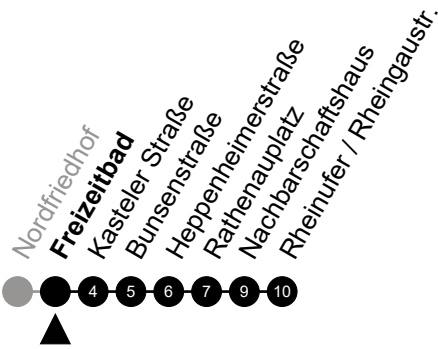

Am 24. und 31.12 Verkehr wie am Samstag.
Fahrpläne unter www.eswe-verkehr.de oder in der RMV-Auskunft abrufbar.

A = fährt bis Freizeitbad

Abfahrt in Echtzeit

3

Freizeitbad

Richtung: Rheinufer/Rheingastr.

🕒	Montag - Freitag	Samstag	Sonn-/Feiertag	🕒
4	-	-	-	4
5	04 34	55	52	5
6	04 19 49	55	52	6
7	19 49	55	52	7
8	19 49	48	52	8
9	19 49	18 48	52	9
10	19 49	18 48	52	10
11	19 49	18 48	51	11
12	19 49	18 48	21 51	12
13	19 49	18 48	21 51	13
14	19 49	18 48	21 51	14
15	19 49	18 48	21 51	15
16	19 49	18 48	21 51	16
17	19 49	18 48	21 51	17
18	19 49	18 48	21 51	18
19	19 49	18 48	21 51	19
20	19 52	18 52	21 52	20
21	52	52	52	21
22	-	-	-	22
23	-	-	-	23

Am 24. und 31.12 Verkehr wie am Samstag.
Fahrpläne unter www.eswe-verkehr.de oder in der RMV-Auskunft abrufbar.

Abfahrt in Echtzeit

3

Kasteler Straße

Richtung: Rheinufer/Rheingastr.

🕒	Montag - Freitag	Samstag	Sonn-/Feiertag	🕒
4	-	-	-	4
5	07 37	58	55	5
6	07 23 53	58	55	6
7	23 53	58	55	7
8	23 53	52	55	8
9	23 53	22 52	55	9
10	23 53	22 52	55	10
11	23 53	22 52	55	11
12	23 53	22 52	25 55	12
13	23 53	22 52	25 55	13
14	23 53	22 52	25 55	14
15	23 53	22 52	25 55	15
16	23 53	22 52	25 55	16
17	23 53	22 52	25 55	17
18	23 53	22 52	25 55	18
19	23 53	22 52	25 55	19
20	23 55	22 55	25 55	20
21	55	55	55	21
22	-	-	-	22
23	-	-	-	23