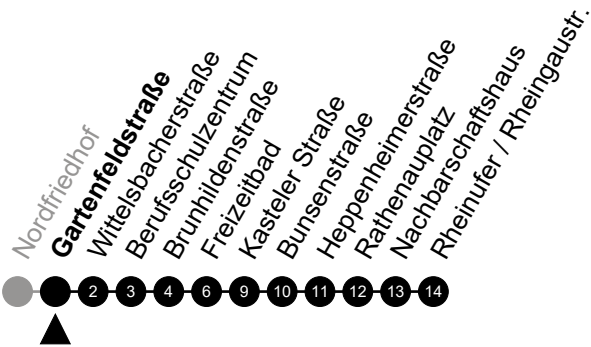

Am 24. und 31.12 Verkehr wie am Samstag.
Fahrpläne unter www.eswe-verkehr.de oder in der RMV-Auskunft abrufbar.

Abfahrt in Echtzeit

3

Welfenstraße

Richtung: Rheinufer/Rheingastr.

🕒	Montag - Freitag	Samstag	Sonn-/Feiertag	🕒
4	-	-	-	4
5	-	-	-	5
6	17 47	-	-	6
7	17 47	-	-	7
8	17 47	46	-	8
9	17 47	16 46	-	9
10	17 47	16 46	-	10
11	17 47	16 46	-	11
12	17 47	16 46	-	12
13	17 47	16 46	-	13
14	17 47	16 46	-	14
15	17 47	16 46	-	15
16	17 47	16 46	-	16
17	17 47	16 46	-	17
18	17 47	16 46	-	18
19	17 47	16 46	-	19
20	17	16	-	20
21	-	-	-	21
22	-	-	-	22
23	-	-	-	23

Am 24. und 31.12 Verkehr wie am Samstag.
Fahrpläne unter www.eswe-verkehr.de oder in der RMV-Auskunft abrufbar.

Abfahrt in Echtzeit

3

Gartenfeldstraße

Richtung: Rheinufer/Rheingastr.

🕒	Montag - Freitag	Samstag	Sonn-/Feiertag	🕒
4	58	-	-	4
5	28 58	49	46	5
6	-	49	46	6
7	-	49	46	7
8	-	-	46	8
9	-	-	46	9
10	-	-	46	10
11	-	-	44	11
12	-	-	14 44	12
13	-	-	14 44	13
14	-	-	14 44	14
15	-	-	14 44	15
16	-	-	14 44	16
17	-	-	14 44	17
18	-	-	14 44	18
19	-	-	14 44	19
20	46	46	14 46	20
21	46	46	46	21
22	46 _A	46 _A	46 _A	22
23	46 _A	46 _A	46 _A	23

Am 24. und 31.12 Verkehr wie am Samstag.
Fahrpläne unter www.eswe-verkehr.de oder in der RMV-Auskunft abrufbar.

A = fährt bis Freizeitbad

Abfahrt in Echtzeit

3

Wittelsbacherstraße

Richtung: Rheinufer/Rheingastr.