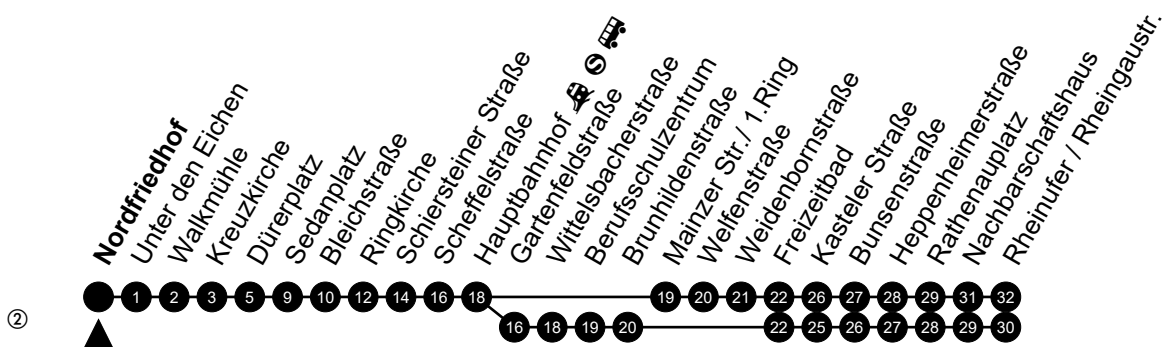

3

Nordfriedhof

Richtung: Rheinufer/Rheingastr.

🕒	Montag - Freitag	Samstag	Sonn-/Feiertag	🕒
4	42 ^②	-	-	4
5	12 ^② 42 ^② 57	33 ^②	30 ^②	5
6	27 57	33 ^②	30 ^②	6
7	27 57	33 ^②	30 ^②	7
8	27 57	26 56	30 ^②	8
9	27 57	26 56	30 ^②	9
10	27 57	26 56	30 ^②	10
11	27 57	26 56	25 ^② 55 ^②	11
12	27 57	26 56	25 ^② 55 ^②	12
13	27 57	26 56	25 ^② 55 ^②	13
14	27 57	26 56	25 ^② 55 ^②	14
15	27 57	26 56	25 ^② 55 ^②	15
16	27 57	26 56	25 ^② 55 ^②	16
17	27 57	26 56	25 ^② 55 ^②	17
18	27 57	26 56	25 ^② 55 ^②	18
19	27 57	26 56	25 ^② 55 ^②	19
20	30 ^②	30 ^②	30 ^②	20
21	30 ^②	30 ^②	30 ^②	21
22	30 ^② _A	30 ^② _A	30 ^② _A	22
23	30 ^② _A	30 ^② _A	30 ^② _A	23

Am 24. und 31.12 Verkehr wie am Samstag.
Fahrpläne unter www.eswe-verkehr.de oder in der RMV-Auskunft abrufbar.

A = fährt bis Freizeitbad

Abfahrt in Echtzeit

3

Unter den Eichen

Richtung: Rheinufer/Rheingastr.