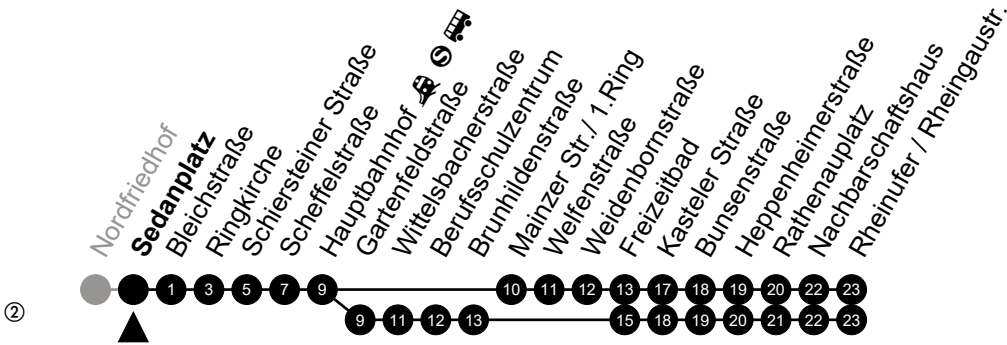

Am 24. und 31.12 Verkehr wie am Samstag.
Fahrpläne unter www.eswe-verkehr.de oder in der RMV-Auskunft abrufbar.

A = fährt bis Freizeitbad

Abfahrt in Echtzeit

3

Sedanplatz

Richtung: Rheinufer/Rheingastr.

🕒	Montag - Freitag	Samstag	Sonn-/Feiertag	🕒
4	49 ^②	-	-	4
5	19 ^② 49 ^②	40 ^②	37 ^②	5
6	06 36	40 ^②	37 ^②	6
7	06 36	40 ^②	37 ^②	7
8	06 36	35	37 ^②	8
9	06 36	05 35	37 ^②	9
10	06 36	05 35	37 ^②	10
11	06 36	05 35	34 ^②	11
12	06 36	05 35	04 ^② 34 ^②	12
13	06 36	05 35	04 ^② 34 ^②	13
14	06 36	05 35	04 ^② 34 ^②	14
15	06 36	05 35	04 ^② 34 ^②	15
16	06 36	05 35	04 ^② 34 ^②	16
17	06 36	05 35	04 ^② 34 ^②	17
18	06 36	05 35	04 ^② 34 ^②	18
19	06 36	05 35	04 ^② 34 ^②	19
20	06 37 ^②	05 37 ^②	04 ^② 37 ^②	20
21	37 ^②	37 ^②	37 ^②	21
22	37 ^② _A	37 ^② _A	37 ^② _A	22
23	37 ^② _A	37 ^② _A	37 ^② _A	23

Am 24. und 31.12 Verkehr wie am Samstag.
Fahrpläne unter www.eswe-verkehr.de oder in der RMV-Auskunft abrufbar.

A = fährt bis Freizeitbad

Abfahrt in Echtzeit

3

Bleichstraße

Richtung: Rheinufer/Rheingastr.

🕒	Montag - Freitag	Samstag	Sonn-/Feiertag	🕒
4	50 ^②	-	-	4
5	20 ^② 50 ^②	41 ^②	38 ^②	5
6	07 37	41 ^②	38 ^②	6
7	07 37	41 ^②	38 ^②	7
8	07 37	36	38 ^②	8
9	07 37	06 36	38 ^②	9
10	07 37	06 36	38 ^②	10
11	07 37	06 36	35 ^②	11
12	07 37	06 36	05 ^② 35 ^②	12
13	07 37	06 36	05 ^② 35 ^②	13
14	07 37	06 36	05 ^② 35 ^②	14
15	07 37	06 36	05 ^② 35 ^②	15
16	07 37	06 36	05 ^② 35 ^②	16
17	07 37	06 36	05 ^② 35 ^②	17
18	07 37	06 36	05 ^② 35 ^②	18
19	07 37	06 36	05 ^② 35 ^②	19
20	07 38 ^②	06 38 ^②	05 ^② 38 ^②	20
21	38 ^②	38 ^②	38 ^②	21
22	38 ^② _A	38 ^② _A	38 ^② _A	22
23	38 ^② _A	38 ^② _A	38 ^② _A	23