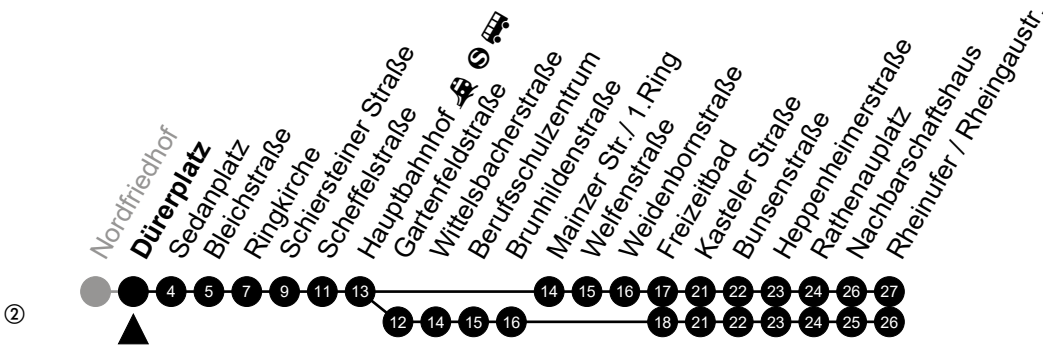

Am 24. und 31.12 Verkehr wie am Samstag.
Fahrpläne unter www.eswe-verkehr.de oder in der RMV-Auskunft abrufbar.

A = fährt bis Freizeitbad

Abfahrt in Echtzeit

3

Dürerplatz

Richtung: Rheinufer/Rheingastr.

🕒	Montag - Freitag	Samstag	Sonn-/Feiertag	🕒
4	46 ^②	-	-	4
5	16 ^② 46 ^②	37 ^②	34 ^②	5
6	02 32	37 ^②	34 ^②	6
7	02 32	37 ^②	34 ^②	7
8	02 32	31	34 ^②	8
9	02 32	01 31	34 ^②	9
10	02 32	01 31	34 ^②	10
11	02 32	01 31	30 ^②	11
12	02 32	01 31	00 ^② 30 ^②	12
13	02 32	01 31	00 ^② 30 ^②	13
14	02 32	01 31	00 ^② 30 ^②	14
15	02 32	01 31	00 ^② 30 ^②	15
16	02 32	01 31	00 ^② 30 ^②	16
17	02 32	01 31	00 ^② 30 ^②	17
18	02 32	01 31	00 ^② 30 ^②	18
19	02 32	01 31	00 ^② 30 ^②	19
20	02 34 ^②	01 34 ^②	00 ^② 34 ^②	20
21	34 ^②	34 ^②	34 ^②	21
22	34 ^② _A	34 ^② _A	34 ^② _A	22
23	34 ^② _A	34 ^② _A	34 ^② _A	23

Am 24. und 31.12 Verkehr wie am Samstag.
Fahrpläne unter www.eswe-verkehr.de oder in der RMV-Auskunft abrufbar.

A = fährt bis Freizeitbad

Abfahrt in Echtzeit

3

Sedanplatz

Richtung: Rheinufer/Rheingastr.

🕒	Montag - Freitag	Samstag	Sonn-/Feiertag	🕒
4	49 ^②	-	-	4
5	19 ^② 49 ^②	40 ^②	37 ^②	5
6	06 36	40 ^②	37 ^②	6
7	06 36	40 ^②	37 ^②	7
8	06 36	35	37 ^②	8
9	06 36	05 35	37 ^②	9
10	06 36	05 35	37 ^②	10
11	06 36	05 35	34 ^②	11
12	06 36	05 35	04 ^② 34 ^②	12
13	06 36	05 35	04 ^② 34 ^②	13
14	06 36	05 35	04 ^② 34 ^②	14
15	06 36	05 35	04 ^② 34 ^②	15
16	06 36	05 35	04 ^② 34 ^②	16
17	06 36	05 35	04 ^② 34 ^②	17
18	06 36	05 35	04 ^② 34 ^②	18
19	06 36	05 35	04 ^② 34 ^②	19
20	06 37 ^②	05 37 ^②	04 ^② 37 ^②	20
21	37 ^②	37 ^②	37 ^②	21
22	37 ^② _A	37 ^② _A	37 ^② _A	22
23	37 ^② _A	37 ^② _A	37 ^② _A	23