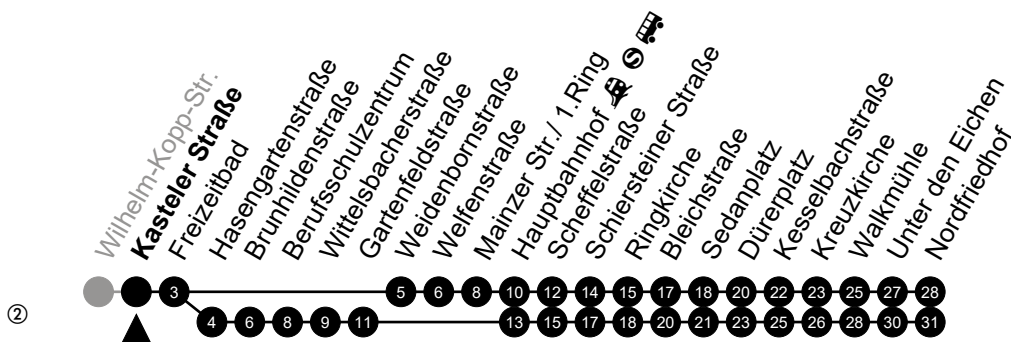

Am 24. und 31.12 Verkehr wie am Samstag.
Fahrpl  ne unter www.eswe-verkehr.de oder in der RMV-Auskunft abrufbar.

Abfahrt in Echtzeit

3

Kasteler Straße Richtung: Nordfriedhof

🕒	Montag - Freitag	Samstag	Sonn-/Feiertag	🕒
4	-	-	-	4
5	19 ^② 49 ^②	01 ^②	54 ^②	5
6	20 50	01 ^②	54 ^②	6
7	10 30	01 ^② 47	54 ^②	7
8	01 31	17 47	54 ^②	8
9	01 31	17 47	54 ^②	9
10	01 31	17 47	54 ^②	10
11	01 31	17 47	46 ^②	11
12	01 31	17 47	16 ^② 46 ^②	12
13	01 31	17 47	16 ^② 46 ^②	13
14	01 31	17 47	16 ^② 46 ^②	14
15	01 31	17 47	16 ^② 46 ^②	15
16	01 31	17 47	16 ^② 46 ^②	16
17	01 31	17 47	16 ^② 46 ^②	17
18	01 31	17 47	16 ^② 46 ^②	18
19	01 31	17 47	16 ^② 59 ^②	19
20	03 59 ^②	59 ^②	59 ^②	20
21	59 ^②	59 ^②	59 ^②	21
22	-	-	-	22
23	-	-	-	23

Am 24. und 31.12 Verkehr wie am Samstag.
Fahrpläne unter www.eswe-verkehr.de oder in der RMV-Auskunft abrufbar.

Abfahrt in Echtzeit

3

Freizeitbad

Richtung: Nordfriedhof

🕒	Montag - Freitag	Samstag	Sonn-/Feiertag	🕒
4	52	-	-	4
5	22 52	04	57	5
6	-	04	57	6
7	-	04	57	7
8	-	-	57	8
9	-	-	57	9
10	-	-	57	10
11	-	-	49	11
12	-	-	19 49	12
13	-	-	19 49	13
14	-	-	19 49	14
15	-	-	19 49	15
16	-	-	19 49	16
17	-	-	19 49	17
18	-	-	19 49	18
19	-	-	19	19
20	-	-	02	20
21	02	02	02	21
22	02	02	02	22
23	02	02	02	23