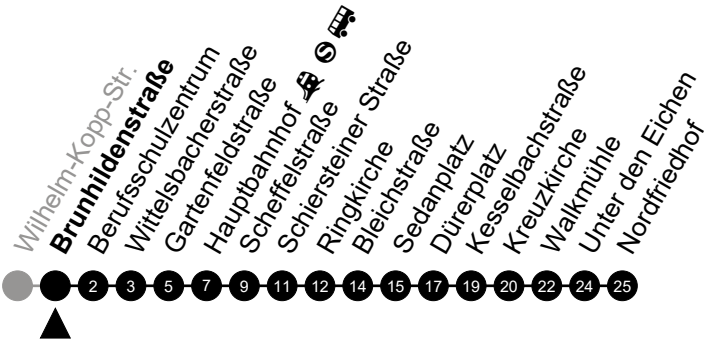

Am 24. und 31.12 Verkehr wie am Samstag.
Fahrpläne unter www.eswe-verkehr.de oder in der RMV-Auskunft abrufbar.

Abfahrt in Echtzeit

3

Brunhildenstraße
Richtung: Nordfriedhof

🕒	Montag - Freitag	Samstag	Sonn-/Feiertag	🕒
4	55	-	-	4
5	25 55	07	-	5
6	-	07	00	6
7	-	07	00	7
8	-	-	00	8
9	-	-	00	9
10	-	-	00	10
11	-	-	00 52	11
12	-	-	22 52	12
13	-	-	22 52	13
14	-	-	22 52	14
15	-	-	22 52	15
16	-	-	22 52	16
17	-	-	22 52	17
18	-	-	22 52	18
19	-	-	22	19
20	-	-	05	20
21	05	05	05	21
22	05	05	05	22
23	05	05	05	23