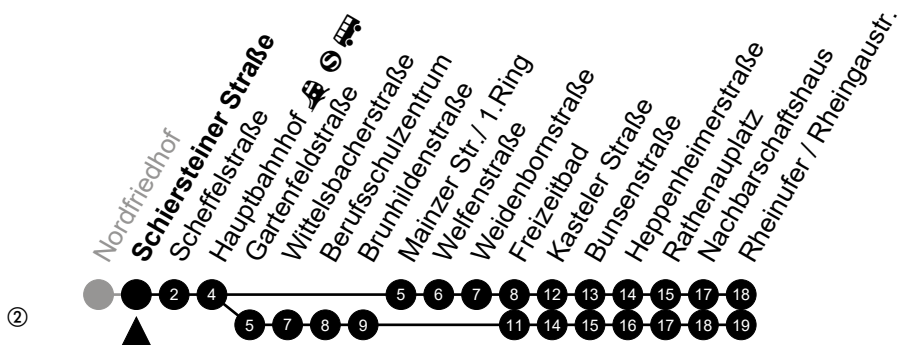

Am 24. und 31.12 Verkehr wie am Samstag.
Fahrpläne unter www.eswe-verkehr.de oder in der RMV-Auskunft abrufbar.

A = fährt bis Freizeitbad

Abfahrt in Echtzeit

3

Ringkirche

Richtung: Rheinufer/Rheingastr.

🕒	Montag - Freitag	Samstag	Sonn-/Feiertag	🕒
4	52 ^②	-	-	4
5	22 ^② 52 ^②	43 ^②	40 ^②	5
6	09 39	43 ^②	40 ^②	6
7	09 39	43 ^②	40 ^②	7
8	09 39	38	40 ^②	8
9	09 39	08 38	40 ^②	9
10	09 39	08 38	40 ^②	10
11	09 39	08 38	37 ^②	11
12	09 39	08 38	07 ^② 37 ^②	12
13	09 39	08 38	07 ^② 37 ^②	13
14	09 39	08 38	07 ^② 37 ^②	14
15	09 39	08 38	07 ^② 37 ^②	15
16	09 39	08 38	07 ^② 37 ^②	16
17	09 39	08 38	07 ^② 37 ^②	17
18	09 39	08 38	07 ^② 37 ^②	18
19	09 39	08 38	07 ^② 37 ^②	19
20	09 40 ^②	08 40 ^②	07 ^② 40 ^②	20
21	40 ^②	40 ^②	40 ^②	21
22	40 ^② _A	40 ^② _A	40 ^② _A	22
23	40 ^② _A	40 ^② _A	40 ^② _A	23

Am 24. und 31.12 Verkehr wie am Samstag.
Fahrpläne unter www.eswe-verkehr.de oder in der RMV-Auskunft abrufbar.

A = fährt bis Freizeitbad

Abfahrt in Echtzeit

3

Schiersteiner Straße

Richtung: Rheinufer/Rheingastr.

Am 24. und 31.12 Verkehr wie am Samstag.
Fahrpläne unter www.eswe-verkehr.de oder in der RMV-Auskunft abrufbar.

A = fährt bis Freizeitbad

Abfahrt in Echtzeit

3

Scheffelstraße

Richtung: Rheinufer/Rheingastr.