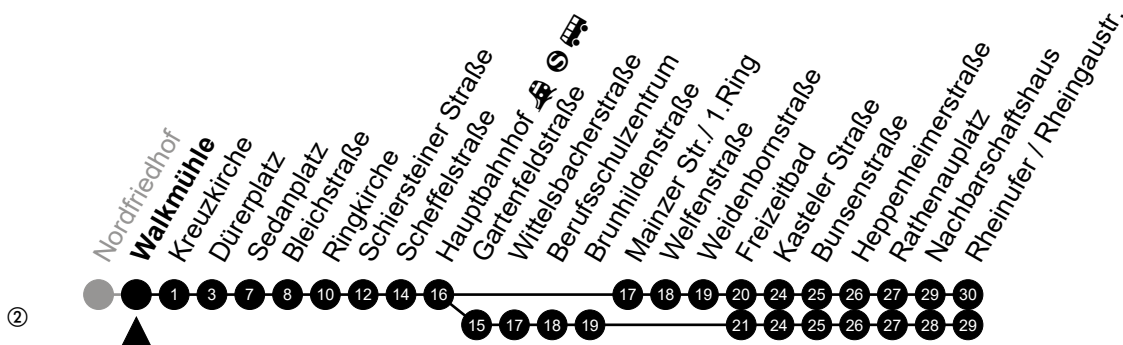

Am 24. und 31.12 Verkehr wie am Samstag.
Fahrpläne unter www.eswe-verkehr.de oder in der RMV-Auskunft abrufbar.

A = fährt bis Freizeitbad

Abfahrt in Echtzeit

3

Walkmühle

Richtung: Rheinufer/Rheingastr.

🕒	Montag - Freitag	Samstag	Sonn-/Feiertag	🕒
4	43 ^②	-	-	4
5	13 ^② 43 ^② 59	34 ^②	31 ^②	5
6	29 59	34 ^②	31 ^②	6
7	29 59	34 ^②	31 ^②	7
8	29 59	28 58	31 ^②	8
9	29 59	28 58	31 ^②	9
10	29 59	28 58	31 ^②	10
11	29 59	28 58	27 ^② 57 ^②	11
12	29 59	28 58	27 ^② 57 ^②	12
13	29 59	28 58	27 ^② 57 ^②	13
14	29 59	28 58	27 ^② 57 ^②	14
15	29 59	28 58	27 ^② 57 ^②	15
16	29 59	28 58	27 ^② 57 ^②	16
17	29 59	28 58	27 ^② 57 ^②	17
18	29 59	28 58	27 ^② 57 ^②	18
19	29 59	28 58	27 ^② 57 ^②	19
20	31 ^②	31 ^②	31 ^②	20
21	31 ^②	31 ^②	31 ^②	21
22	31 ^② _A	31 ^② _A	31 ^② _A	22
23	31 ^② _A	31 ^② _A	31 ^② _A	23

Am 24. und 31.12 Verkehr wie am Samstag.
Fahrpläne unter www.eswe-verkehr.de oder in der RMV-Auskunft abrufbar.

A = fährt bis Freizeitbad

Abfahrt in Echtzeit

3

Kreuzkirche

Richtung: Rheinufer/Rheingastr.

🕒	Montag - Freitag	Samstag	Sonn-/Feiertag	🕒
4	44 ^②	-	-	4
5	14 ^② 44 ^②	35 ^②	32 ^②	5
6	00 30	35 ^②	32 ^②	6
7	00 30	35 ^②	32 ^②	7
8	00 30	29 59	32 ^②	8
9	00 30	29 59	32 ^②	9
10	00 30	29 59	32 ^②	10
11	00 30	29 59	28 ^② 58 ^②	11
12	00 30	29 59	28 ^② 58 ^②	12
13	00 30	29 59	28 ^② 58 ^②	13
14	00 30	29 59	28 ^② 58 ^②	14
15	00 30	29 59	28 ^② 58 ^②	15
16	00 30	29 59	28 ^② 58 ^②	16
17	00 30	29 59	28 ^② 58 ^②	17
18	00 30	29 59	28 ^② 58 ^②	18
19	00 30	29 59	28 ^② 58 ^②	19
20	00 32 ^②	32 ^②	32 ^②	20
21	32 ^②	32 ^②	32 ^②	21
22	32 ^② _A	32 ^② _A	32 ^② _A	22
23	32 ^② _A	32 ^② _A	32 ^② _A	23