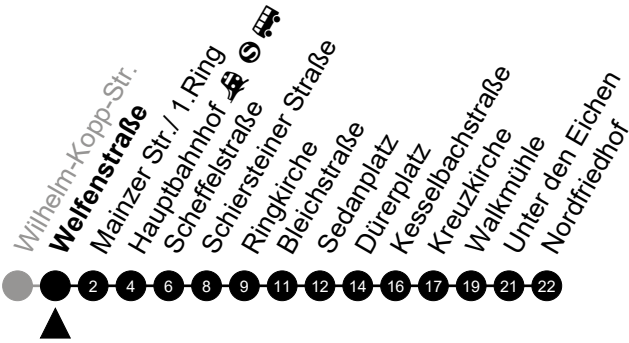

Am 24. und 31.12 Verkehr wie am Samstag.
 Fahrpläne unter www.eswe-verkehr.de oder in der RMV-Auskunft abrufbar.

Abfahrt in Echtzeit

3

Welfenstraße

Richtung: Nordfriedhof

🕒	Montag - Freitag	Samstag	Sonn-/Feiertag	🕒
4	-	-	-	4
5	-	-	-	5
6	26 56	-	-	6
7	16 36	53	-	7
8	07 37	23 53	-	8
9	07 37	23 53	-	9
10	07 37	23 53	-	10
11	07 37	23 53	-	11
12	07 37	23 53	-	12
13	07 37	23 53	-	13
14	07 37	23 53	-	14
15	07 37	23 53	-	15
16	07 37	23 53	-	16
17	07 37	23 53	-	17
18	07 37	23 53	-	18
19	07 37	23 53	-	19
20	09	-	-	20
21	-	-	-	21
22	-	-	-	22
23	-	-	-	23

Am 24. und 31.12 Verkehr wie am Samstag.
Fahrpläne unter www.eswe-verkehr.de oder in der RMV-Auskunft abrufbar.

Abfahrt in Echtzeit

3

Mainzer Str./ 1.Ring
Richtung: Nordfriedhof

🕒	Montag - Freitag	Samstag	Sonn-/Feiertag	🕒
4	-	-	-	4
5	-	-	-	5
6	28 58	-	-	6
7	18 38	55	-	7
8	09 39	25 55	-	8
9	09 39	25 55	-	9
10	09 39	25 55	-	10
11	09 39	25 55	-	11
12	09 39	25 55	-	12
13	09 39	25 55	-	13
14	09 39	25 55	-	14
15	09 39	25 55	-	15
16	09 39	25 55	-	16
17	09 39	25 55	-	17
18	09 39	25 55	-	18
19	09 39	25 55	-	19
20	11	-	-	20
21	-	-	-	21
22	-	-	-	22
23	-	-	-	23