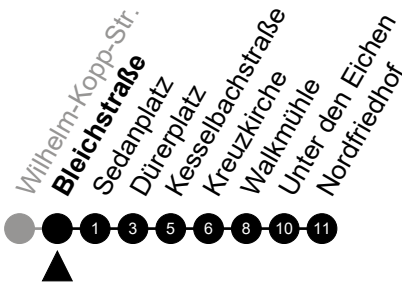

Am 24. und 31.12 Verkehr wie am Samstag.
 Fahrpläne unter www.eswe-verkehr.de oder in der RMV-Auskunft abrufbar.

Abfahrt in Echtzeit

3

Bleichstraße

Richtung: Nordfriedhof

🕒	Montag - Freitag	Samstag	Sonn-/Feiertag	🕒
4	-	-	-	4
5	09 39	21	14	5
6	09 37	21	14	6
7	07 27 47	21	14	7
8	18 48	04 34	14	8
9	18 48	04 34	14	9
10	18 48	04 34	14	10
11	18 48	04 34	14	11
12	18 48	04 34	06 36	12
13	18 48	04 34	06 36	13
14	18 48	04 34	06 36	14
15	18 48	04 34	06 36	15
16	18 48	04 34	06 36	16
17	18 48	04 34	06 36	17
18	18 48	04 34	06 36	18
19	18 48	04 34	06 36	19
20	19	04	19	20
21	19	19	19	21
22	19	19	19	22
23	19	19	19	23