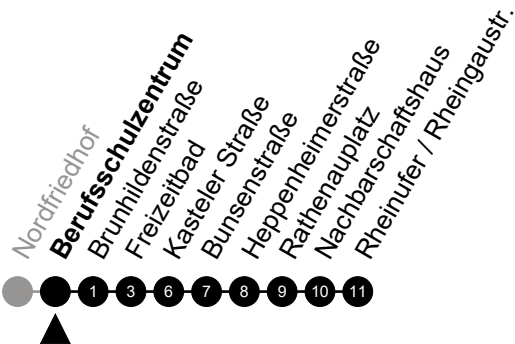

Am 24. und 31.12 Verkehr wie am Samstag.
Fahrpläne unter www.eswe-verkehr.de oder in der RMV-Auskunft abrufbar.

A = fährt bis Freizeitbad

Abfahrt in Echtzeit

3

Berufsschulzentrum

Richtung: Rheinufer/Rheingastr.