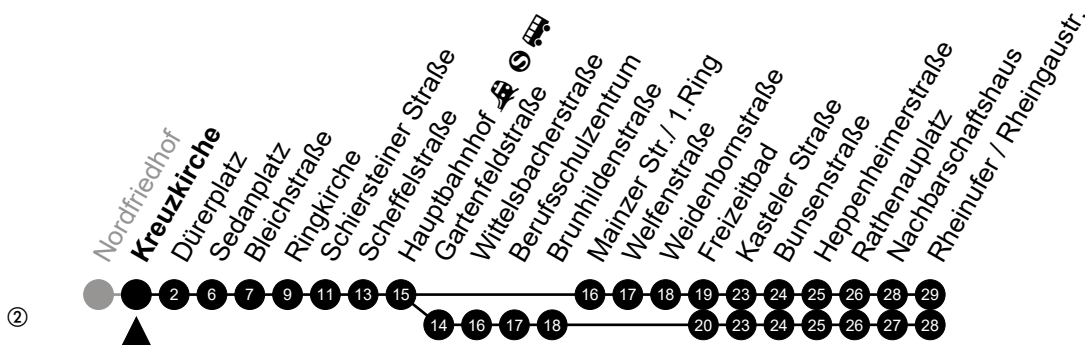

Am 24. und 31.12 Verkehr wie am Samstag.
Fahrpläne unter www.eswe-verkehr.de oder in der RMV-Auskunft abrufbar.

A = fährt bis Freizeitbad

Abfahrt in Echtzeit

3

Kreuzkirche

Richtung: Rheinufer/Rheingastr.

🕒	Montag - Freitag	Samstag	Sonn-/Feiertag	🕒
4	44 ^②	-	-	4
5	14 ^② 44 ^②	35 ^②	32 ^②	5
6	00 30	35 ^②	32 ^②	6
7	00 30	35 ^②	32 ^②	7
8	00 30	29 59	32 ^②	8
9	00 30	29 59	32 ^②	9
10	00 30	29 59	32 ^②	10
11	00 30	29 59	28 ^② 58 ^②	11
12	00 30	29 59	28 ^② 58 ^②	12
13	00 30	29 59	28 ^② 58 ^②	13
14	00 30	29 59	28 ^② 58 ^②	14
15	00 30	29 59	28 ^② 58 ^②	15
16	00 30	29 59	28 ^② 58 ^②	16
17	00 30	29 59	28 ^② 58 ^②	17
18	00 30	29 59	28 ^② 58 ^②	18
19	00 30	29 59	28 ^② 58 ^②	19
20	00 32 ^②	32 ^②	32 ^②	20
21	32 ^②	32 ^②	32 ^②	21
22	32 ^② _A	32 ^② _A	32 ^② _A	22
23	32 ^② _A	32 ^② _A	32 ^② _A	23

Am 24. und 31.12 Verkehr wie am Samstag.
Fahrpläne unter www.eswe-verkehr.de oder in der RMV-Auskunft abrufbar.

A = fährt bis Freizeitbad

Abfahrt in Echtzeit

3

Dürerplatz

Richtung: Rheinufer/Rheingastr.

🕒	Montag - Freitag	Samstag	Sonn-/Feiertag	🕒
4	46 ^②	-	-	4
5	16 ^② 46 ^②	37 ^②	34 ^②	5
6	02 32	37 ^②	34 ^②	6
7	02 32	37 ^②	34 ^②	7
8	02 32	31	34 ^②	8
9	02 32	01 31	34 ^②	9
10	02 32	01 31	34 ^②	10
11	02 32	01 31	30 ^②	11
12	02 32	01 31	00 ^② 30 ^②	12
13	02 32	01 31	00 ^② 30 ^②	13
14	02 32	01 31	00 ^② 30 ^②	14
15	02 32	01 31	00 ^② 30 ^②	15
16	02 32	01 31	00 ^② 30 ^②	16
17	02 32	01 31	00 ^② 30 ^②	17
18	02 32	01 31	00 ^② 30 ^②	18
19	02 32	01 31	00 ^② 30 ^②	19
20	02 34 ^②	01 34 ^②	00 ^② 34 ^②	20
21	34 ^②	34 ^②	34 ^②	21
22	34 ^② _A	34 ^② _A	34 ^② _A	22
23	34 ^② _A	34 ^② _A	34 ^② _A	23