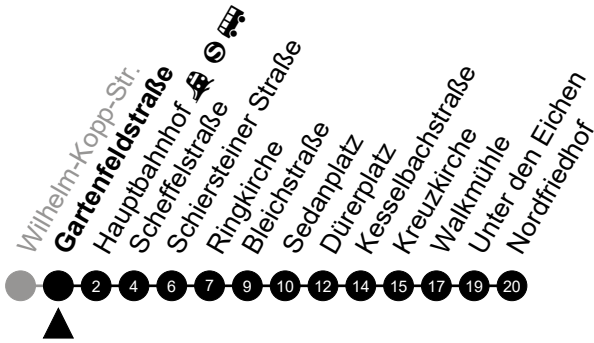

Am 24. und 31.12 Verkehr wie am Samstag.
 Fahrpläne unter www.eswe-verkehr.de oder in der RMV-Auskunft abrufbar.

Abfahrt in Echtzeit

3

Gartenfeldstraße Richtung: Nordfriedhof

🕒	Montag - Freitag	Samstag	Sonn-/Feiertag	🕒
4	-	-	-	4
5	00 30	12	-	5
6	00	12	05	6
7	-	12	05	7
8	-	-	05	8
9	-	-	05	9
10	-	-	05	10
11	-	-	05 57	11
12	-	-	27 57	12
13	-	-	27 57	13
14	-	-	27 57	14
15	-	-	27 57	15
16	-	-	27 57	16
17	-	-	27 57	17
18	-	-	27 57	18
19	-	-	27	19
20	-	-	10	20
21	10	10	10	21
22	10	10	10	22
23	10	10	10	23

Am 24. und 31.12 Verkehr wie am Samstag.
Fahrpläne unter www.eswe-verkehr.de oder in der RMV-Auskunft abrufbar.

Abfahrt in Echtzeit

3

Freizeitbad

Richtung: Nordfriedhof

🕒	Montag - Freitag	Samstag	Sonn-/Feiertag	🕒
4	-	-	-	4
5	-	-	-	5
6	23 53	-	-	6
7	13 33	50	-	7
8	04 34	20 50	-	8
9	04 34	20 50	-	9
10	04 34	20 50	-	10
11	04 34	20 50	-	11
12	04 34	20 50	-	12
13	04 34	20 50	-	13
14	04 34	20 50	-	14
15	04 34	20 50	-	15
16	04 34	20 50	-	16
17	04 34	20 50	-	17
18	04 34	20 50	-	18
19	04 34	20 50	-	19
20	06	-	-	20
21	-	-	-	21
22	-	-	-	22
23	-	-	-	23