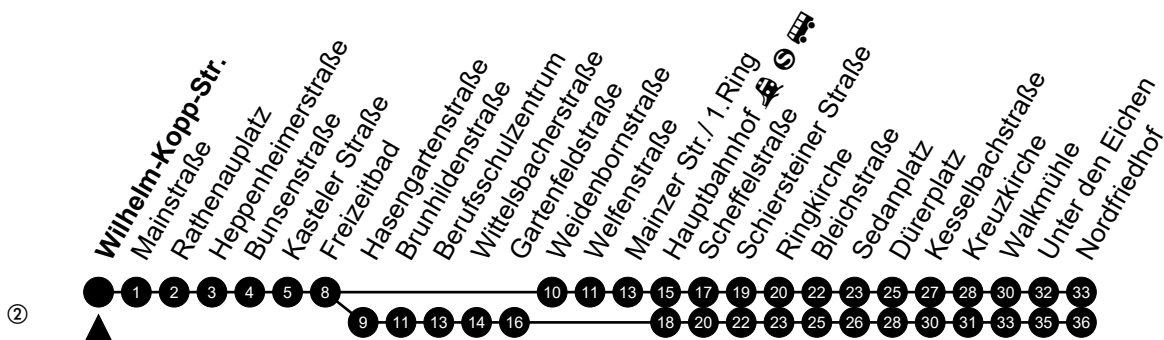

Am 24. und 31.12 Verkehr wie am Samstag.
 Fahrpläne unter www.eswe-verkehr.de oder in der RMV-Auskunft abrufbar.

Abfahrt in Echtzeit

3

Wilhelm-Kopp-Str.

Richtung: Nordfriedhof

🕒	Montag - Freitag	Samstag	Sonn-/Feiertag	🕒
4	-	57 ^②	-	4
5	15 ^② 45 ^②	57 ^②	50 ^②	5
6	15 45	57 ^②	50 ^②	6
7	05 25 56	42	50 ^②	7
8	26 56	12 42	50 ^②	8
9	26 56	12 42	50 ^②	9
10	26 56	12 42	50 ^②	10
11	26 56	12 42	41 ^②	11
12	26 56	12 42	11 ^② 41 ^②	12
13	26 56	12 42	11 ^② 41 ^②	13
14	26 56	12 42	11 ^② 41 ^②	14
15	26 56	12 42	11 ^② 41 ^②	15
16	26 56	12 42	11 ^② 41 ^②	16
17	26 56	12 42	11 ^② 41 ^②	17
18	26 56	12 42	11 ^② 41 ^②	18
19	26 59	12 42	11 ^② 55 ^②	19
20	55 ^②	55 ^②	55 ^②	20
21	55 ^②	55 ^②	55 ^②	21
22	-	-	-	22
23	-	-	-	23