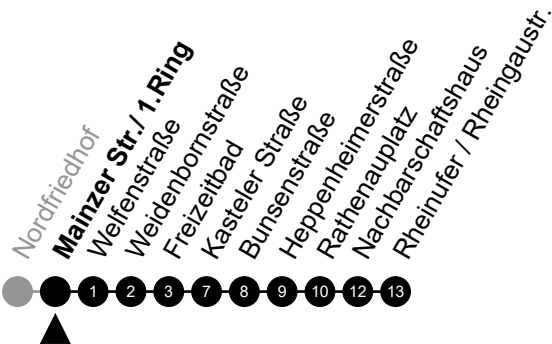

Am 24. und 31.12 Verkehr wie am Samstag.
Fahrpläne unter www.eswe-verkehr.de oder in der RMV-Auskunft abrufbar.

A = fährt bis Freizeitbad

Abfahrt in Echtzeit

3

Hauptbahnhof

Richtung: Rheinufer/Rheingastr.

🕒	Montag - Freitag	Samstag	Sonn-/Feiertag	🕒
4	57 ^②	-	-	4
5	27 ^② 57 ^②	48 ^②	45 ^②	5
6	15 45	48 ^②	45 ^②	6
7	15 45	48 ^②	45 ^②	7
8	15 45	44	45 ^②	8
9	15 45	14 44	45 ^②	9
10	15 45	14 44	45 ^②	10
11	15 45	14 44	43 ^②	11
12	15 45	14 44	13 ^② 43 ^②	12
13	15 45	14 44	13 ^② 43 ^②	13
14	15 45	14 44	13 ^② 43 ^②	14
15	15 45	14 44	13 ^② 43 ^②	15
16	15 45	14 44	13 ^② 43 ^②	16
17	15 45	14 44	13 ^② 43 ^②	17
18	15 45	14 44	13 ^② 43 ^②	18
19	15 45	14 44	13 ^② 43 ^②	19
20	15 45 ^②	14 45 ^②	13 ^② 45 ^②	20
21	45 ^②	45 ^②	45 ^②	21
22	45 _A ^②	45 _A ^②	45 _A ^②	22
23	45 _A ^②	45 _A ^②	45 _A ^②	23

Am 24. und 31.12 Verkehr wie am Samstag.

Fahrpläne unter www.eswe-verkehr.de oder in der RMV-Auskunft abrufbar.

A = fährt bis Freizeitbad

Abfahrt in Echtzeit

3

Mainzer Str./ 1.Ring

Richtung: Rheinufer/Rheingastr.

Am 24. und 31.12 Verkehr wie am Samstag.
Fahrpläne unter www.eswe-verkehr.de oder in der RMV-Auskunft abrufbar.

Abfahrt in Echtzeit

3

Welfenstraße

Richtung: Rheinufer/Rheingastr.

🕒	Montag - Freitag	Samstag	Sonn-/Feiertag	🕒
4	-	-	-	4
5	-	-	-	5
6	17 47	-	-	6
7	17 47	-	-	7
8	17 47	46	-	8
9	17 47	16 46	-	9
10	17 47	16 46	-	10
11	17 47	16 46	-	11
12	17 47	16 46	-	12
13	17 47	16 46	-	13
14	17 47	16 46	-	14
15	17 47	16 46	-	15
16	17 47	16 46	-	16
17	17 47	16 46	-	17
18	17 47	16 46	-	18
19	17 47	16 46	-	19
20	17	16	-	20
21	-	-	-	21
22	-	-	-	22
23	-	-	-	23