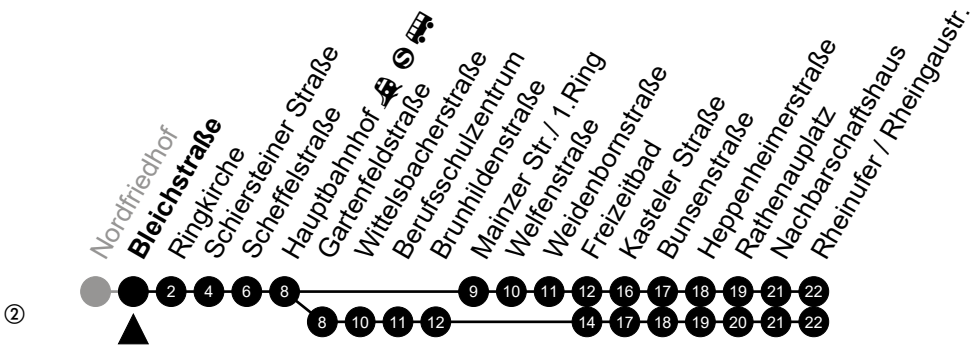

Am 24. und 31.12 Verkehr wie am Samstag.
Fahrpläne unter www.eswe-verkehr.de oder in der RMV-Auskunft abrufbar.

A = fährt bis Freizeitbad

Abfahrt in Echtzeit

3

Bleichstraße

Richtung: Rheinufer/Rheingastr.

🕒	Montag - Freitag	Samstag	Sonn-/Feiertag	🕒
4	50 ^②	-	-	4
5	20 ^② 50 ^②	41 ^②	38 ^②	5
6	07 37	41 ^②	38 ^②	6
7	07 37	41 ^②	38 ^②	7
8	07 37	36	38 ^②	8
9	07 37	06 36	38 ^②	9
10	07 37	06 36	38 ^②	10
11	07 37	06 36	35 ^②	11
12	07 37	06 36	05 ^② 35 ^②	12
13	07 37	06 36	05 ^② 35 ^②	13
14	07 37	06 36	05 ^② 35 ^②	14
15	07 37	06 36	05 ^② 35 ^②	15
16	07 37	06 36	05 ^② 35 ^②	16
17	07 37	06 36	05 ^② 35 ^②	17
18	07 37	06 36	05 ^② 35 ^②	18
19	07 37	06 36	05 ^② 35 ^②	19
20	07 38 ^②	06 38 ^②	05 ^② 38 ^②	20
21	38 ^②	38 ^②	38 ^②	21
22	38 ^② _A	38 ^② _A	38 ^② _A	22
23	38 ^② _A	38 ^② _A	38 ^② _A	23

Am 24. und 31.12 Verkehr wie am Samstag.
Fahrpläne unter www.eswe-verkehr.de oder in der RMV-Auskunft abrufbar.

A = fährt bis Freizeitbad

Abfahrt in Echtzeit

3

Ringkirche

Richtung: Rheinufer/Rheingastr.

🕒	Montag - Freitag	Samstag	Sonn-/Feiertag	🕒
4	52 ^②	-	-	4
5	22 ^② 52 ^②	43 ^②	40 ^②	5
6	09 39	43 ^②	40 ^②	6
7	09 39	43 ^②	40 ^②	7
8	09 39	38	40 ^②	8
9	09 39	08 38	40 ^②	9
10	09 39	08 38	40 ^②	10
11	09 39	08 38	37 ^②	11
12	09 39	08 38	07 ^② 37 ^②	12
13	09 39	08 38	07 ^② 37 ^②	13
14	09 39	08 38	07 ^② 37 ^②	14
15	09 39	08 38	07 ^② 37 ^②	15
16	09 39	08 38	07 ^② 37 ^②	16
17	09 39	08 38	07 ^② 37 ^②	17
18	09 39	08 38	07 ^② 37 ^②	18
19	09 39	08 38	07 ^② 37 ^②	19
20	09 40 ^②	08 40 ^②	07 ^② 40 ^②	20
21	40 ^②	40 ^②	40 ^②	21
22	40 ^② _A	40 ^② _A	40 ^② _A	22
23	40 ^② _A	40 ^② _A	40 ^② _A	23