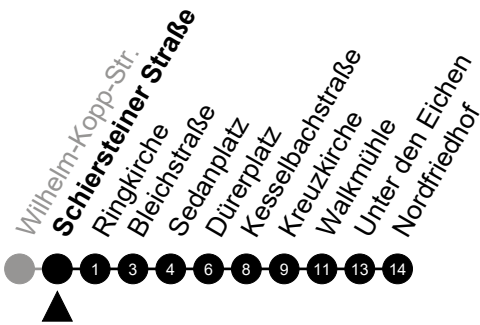

Am 24. und 31.12 Verkehr wie am Samstag.
Fahrpläne unter www.eswe-verkehr.de oder in der RMV-Auskunft abrufbar.

Abfahrt in Echtzeit

3

Schiersteiner Straße

Richtung: Nordfriedhof

🕒	Montag - Freitag	Samstag	Sonn-/Feiertag	🕒
4	-	-	-	4
5	06 36	18	11	5
6	06 34	18	11	6
7	04 24 44	18	11	7
8	15 45	01 31	11	8
9	15 45	01 31	11	9
10	15 45	01 31	11	10
11	15 45	01 31	11	11
12	15 45	01 31	03 33	12
13	15 45	01 31	03 33	13
14	15 45	01 31	03 33	14
15	15 45	01 31	03 33	15
16	15 45	01 31	03 33	16
17	15 45	01 31	03 33	17
18	15 45	01 31	03 33	18
19	15 45	01 31	03 33	19
20	16	01	16	20
21	16	16	16	21
22	16	16	16	22
23	16	16	16	23