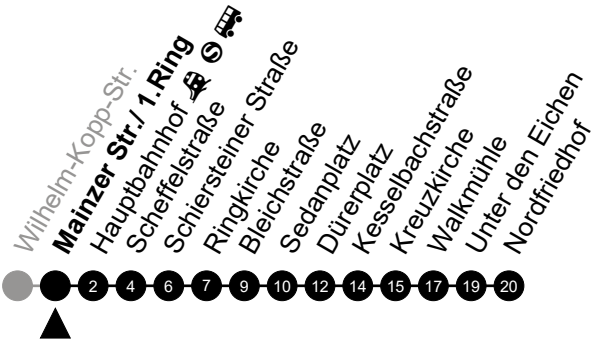

Am 24. und 31.12 Verkehr wie am Samstag.
 Fahrpläne unter www.eswe-verkehr.de oder in der RMV-Auskunft abrufbar.

Abfahrt in Echtzeit

3

Welfenstraße

Richtung: Nordfriedhof

🕒	Montag - Freitag	Samstag	Sonn-/Feiertag	🕒
4	-	-	-	4
5	-	-	-	5
6	26 56	-	-	6
7	16 36	53	-	7
8	07 37	23 53	-	8
9	07 37	23 53	-	9
10	07 37	23 53	-	10
11	07 37	23 53	-	11
12	07 37	23 53	-	12
13	07 37	23 53	-	13
14	07 37	23 53	-	14
15	07 37	23 53	-	15
16	07 37	23 53	-	16
17	07 37	23 53	-	17
18	07 37	23 53	-	18
19	07 37	23 53	-	19
20	09	-	-	20
21	-	-	-	21
22	-	-	-	22
23	-	-	-	23

Am 24. und 31.12 Verkehr wie am Samstag.
Fahrpläne unter www.eswe-verkehr.de oder in der RMV-Auskunft abrufbar.

Abfahrt in Echtzeit

3

Mainzer Str./ 1.Ring
Richtung: Nordfriedhof

🕒	Montag - Freitag	Samstag	Sonn-/Feiertag	🕒
4	-	-	-	4
5	-	-	-	5
6	28 58	-	-	6
7	18 38	55	-	7
8	09 39	25 55	-	8
9	09 39	25 55	-	9
10	09 39	25 55	-	10
11	09 39	25 55	-	11
12	09 39	25 55	-	12
13	09 39	25 55	-	13
14	09 39	25 55	-	14
15	09 39	25 55	-	15
16	09 39	25 55	-	16
17	09 39	25 55	-	17
18	09 39	25 55	-	18
19	09 39	25 55	-	19
20	11	-	-	20
21	-	-	-	21
22	-	-	-	22
23	-	-	-	23

Am 24. und 31.12 Verkehr wie am Samstag.
Fahrpläne unter www.eswe-verkehr.de oder in der RMV-Auskunft abrufbar.

Abfahrt in Echtzeit

3

Hauptbahnhof
Richtung: Nordfriedhof

🕒	Montag - Freitag	Samstag	Sonn-/Feiertag	🕒
4	-	-	-	4
5	02 32	14	07	5
6	02 30	14	07	6
7	00 20 40	14 57	07	7
8	11 41	27 57	07	8
9	11 41	27 57	07	9
10	11 41	27 57	07	10
11	11 41	27 57	07 59	11
12	11 41	27 57	29 59	12
13	11 41	27 57	29 59	13
14	11 41	27 57	29 59	14
15	11 41	27 57	29 59	15
16	11 41	27 57	29 59	16
17	11 41	27 57	29 59	17
18	11 41	27 57	29 59	18
19	11 41	27 57	29	19
20	12	-	12	20
21	12	12	12	21
22	12	12	12	22
23	12	12	12	23