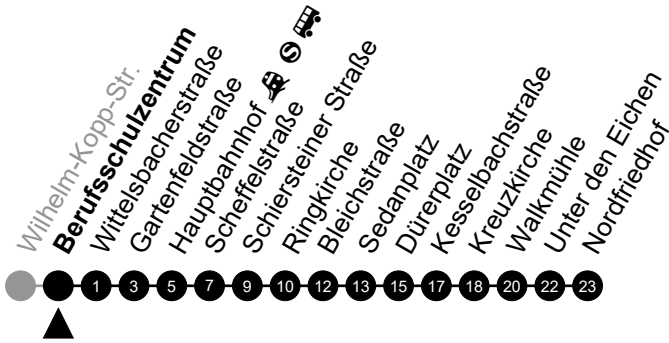

Am 24. und 31.12 Verkehr wie am Samstag.
Fahrpläne unter www.eswe-verkehr.de oder in der RMV-Auskunft abrufbar.

Abfahrt in Echtzeit

3

Berufsschulzentrum

Richtung: Nordfriedhof

🕒	Montag - Freitag	Samstag	Sonn-/Feiertag	🕒
4	57	-	-	4
5	27 57	09	-	5
6	-	09	02	6
7	-	09	02	7
8	-	-	02	8
9	-	-	02	9
10	-	-	02	10
11	-	-	02 54	11
12	-	-	24 54	12
13	-	-	24 54	13
14	-	-	24 54	14
15	-	-	24 54	15
16	-	-	24 54	16
17	-	-	24 54	17
18	-	-	24 54	18
19	-	-	24	19
20	-	-	07	20
21	07	07	07	21
22	07	07	07	22
23	07	07	07	23