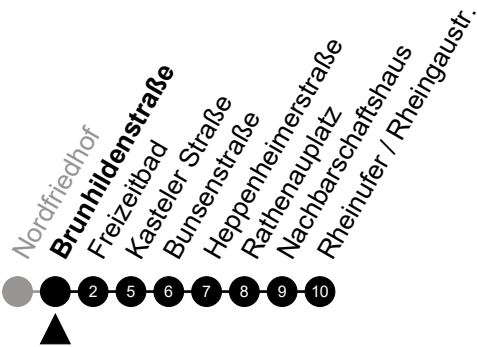

Am 24. und 31.12 Verkehr wie am Samstag.
Fahrpläne unter www.eswe-verkehr.de oder in der RMV-Auskunft abrufbar.

A = fährt bis Freizeitbad

Abfahrt in Echtzeit

3

Brunhildenstraße

Richtung: Rheinufer/Rheingastr.