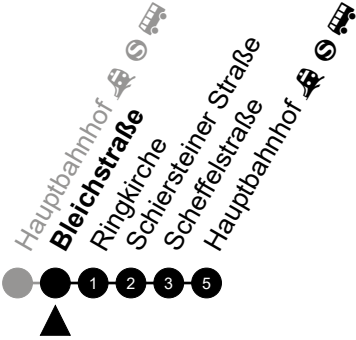

N13 Bleichstraße

Richtung: Hauptbahnhof

🕒	Montag - Freitag	Samstag	Sonn-/Feiertag	🕒
22	-	-	-	22
23	-	-	-	23
0	-	-	-	0
1	06 36	06 36	06 36	1
2	06 36	06 36	06 36	2
3	06 36	06 36	06 36	3
4	06	06	06	4
5	-	-	-	5

Abfahrt in Echtzeit