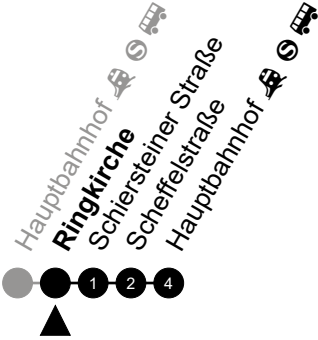

N13 Ringkirche

Richtung: Hauptbahnhof

🕒	Montag - Freitag	Samstag	Sonn-/Feiertag	🕒
22	-	-	-	22
23	-	-	-	23
0	-	-	-	0
1	07 37	07 37	07 37	1
2	07 37	07 37	07 37	2
3	07 37	07 37	07 37	3
4	07	07	07	4
5	-	-	-	5

Abfahrt in Echtzeit