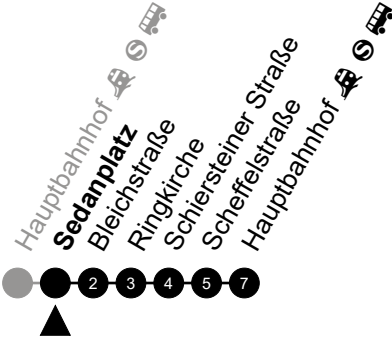

N13 Sedanplatz

Richtung: Hauptbahnhof

🕒	Montag - Freitag	Samstag	Sonn-/Feiertag	🕒
22	-	-	-	22
23	-	-	-	23
0	-	-	-	0
1	04 34	04 34	04 34	1
2	04 34	04 34	04 34	2
3	04 34	04 34	04 34	3
4	04	04	04	4
5	-	-	-	5

Abfahrt in Echtzeit