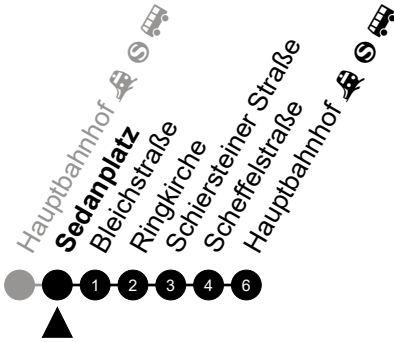

N13 Sedanplatz

Richtung: Hauptbahnhof

🕒	Montag - Freitag	Samstag	Sonn-/Feiertag	🕒
22	-	-	-	22
23	-	-	-	23
0	-	-	-	0
1	05 35	05 35	05 35	1
2	05 35	05 35	05 35	2
3	05 35	05 35	05 35	3
4	05	05	05	4
5	-	-	-	5

Abfahrt in Echtzeit