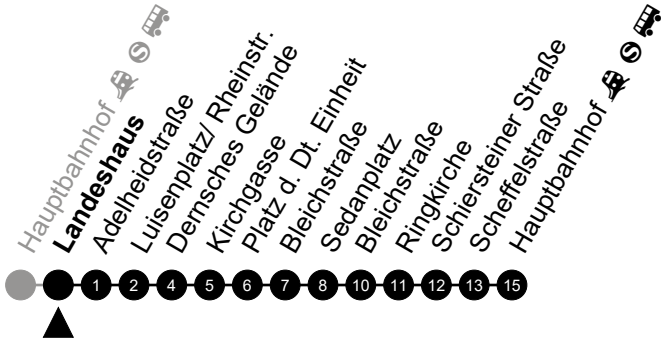

# N13 Hauptbahnhof

Richtung: Hauptbahnhof

🕒	Montag - Freitag	Samstag	Sonn-/Feiertag	🕒
<b>22</b>	-	-	-	<b>22</b>
<b>23</b>	-	-	-	<b>23</b>
<b>0</b>	55	55	55	<b>0</b>
<b>1</b>	25 55	25 55	25 55	<b>1</b>
<b>2</b>	25 55	25 55	25 55	<b>2</b>
<b>3</b>	25 55	25 55	25 55	<b>3</b>
<b>4</b>	-	-	-	<b>4</b>
<b>5</b>	-	-	-	<b>5</b>

# N13 Landeshaus

Richtung: Hauptbahnhof

🕒	Montag - Freitag	Samstag	Sonn-/Feiertag	🕒
<b>22</b>	-	-	-	<b>22</b>
<b>23</b>	-	-	-	<b>23</b>
<b>0</b>	56	56	56	<b>0</b>
<b>1</b>	26 56	26 56	26 56	<b>1</b>
<b>2</b>	26 56	26 56	26 56	<b>2</b>
<b>3</b>	26 56	26 56	26 56	<b>3</b>
<b>4</b>	-	-	-	<b>4</b>
<b>5</b>	-	-	-	<b>5</b>