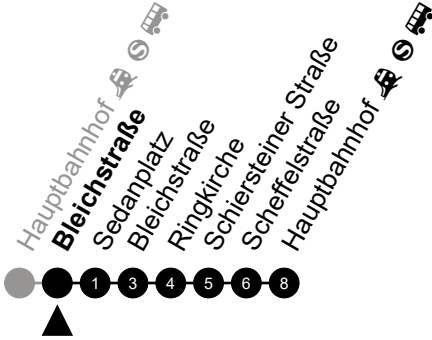

N13 Bleichstraße

Richtung: Hauptbahnhof

🕒	Montag - Freitag	Samstag	Sonn-/Feiertag	🕒
22	-	-	-	22
23	-	-	-	23
0	-	-	-	0
1	03 33	03 33	03 33	1
2	03 33	03 33	03 33	2
3	03 33	03 33	03 33	3
4	03	03	03	4
5	-	-	-	5

Abfahrt in Echtzeit