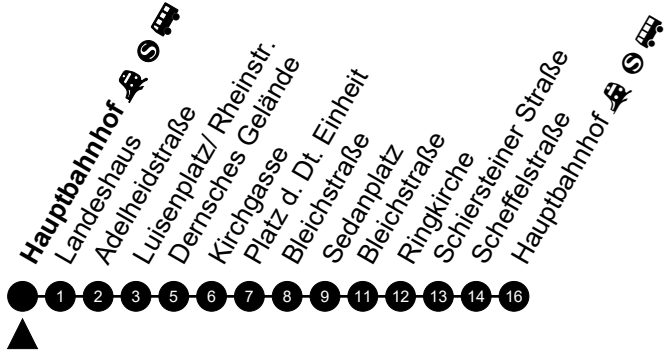

# N13 Hauptbahnhof

Richtung: Hauptbahnhof

🕒	Montag - Freitag	Samstag	Sonn-/Feiertag	🕒
<b>22</b>	-	-	-	<b>22</b>
<b>23</b>	-	-	-	<b>23</b>
<b>0</b>	55	55	55	<b>0</b>
<b>1</b>	25 55	25 55	25 55	<b>1</b>
<b>2</b>	25 55	25 55	25 55	<b>2</b>
<b>3</b>	25 55	25 55	25 55	<b>3</b>
<b>4</b>	-	-	-	<b>4</b>
<b>5</b>	-	-	-	<b>5</b>

# N13 Landeshaus

Richtung: Hauptbahnhof

🕒	Montag - Freitag	Samstag	Sonn-/Feiertag	🕒
<b>22</b>	-	-	-	<b>22</b>
<b>23</b>	-	-	-	<b>23</b>
<b>0</b>	56	56	56	<b>0</b>
<b>1</b>	26 56	26 56	26 56	<b>1</b>
<b>2</b>	26 56	26 56	26 56	<b>2</b>
<b>3</b>	26 56	26 56	26 56	<b>3</b>
<b>4</b>	-	-	-	<b>4</b>
<b>5</b>	-	-	-	<b>5</b>