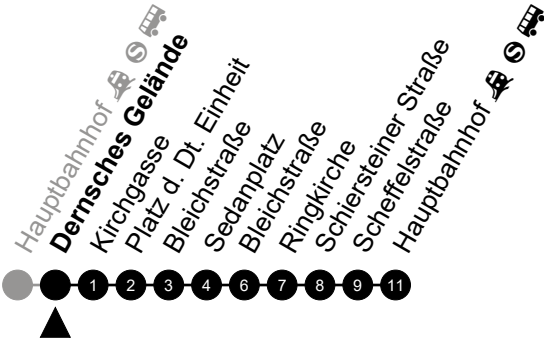

N13 Dernsches Gelände

Richtung: Hauptbahnhof

🕒	Montag - Freitag	Samstag	Sonn-/Feiertag	🕒
22	-	-	-	22
23	-	-	-	23
0	-	-	-	0
1	00 30	00 30	00 30	1
2	00 30	00 30	00 30	2
3	00 30	00 30	00 30	3
4	00	00	00	4
5	-	-	-	5

Abfahrt in Echtzeit