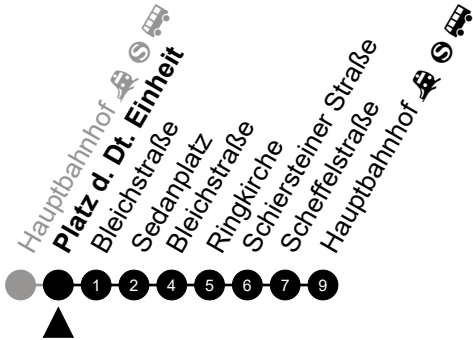

N13 Platz d. Dt. Einheit

Richtung: Hauptbahnhof

🕒	Montag - Freitag	Samstag	Sonn-/Feiertag	🕒
22	-	-	-	22
23	-	-	-	23
0	-	-	-	0
1	02 32	02 32	02 32	1
2	02 32	02 32	02 32	2
3	02 32	02 32	02 32	3
4	02	02	02	4
5	-	-	-	5

Abfahrt in Echtzeit