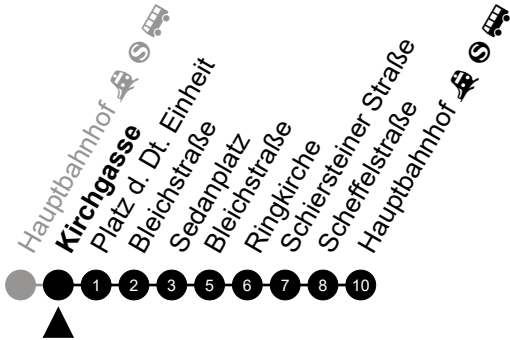

N13 Kirchgasse

Richtung: Hauptbahnhof

🕒	Montag - Freitag	Samstag	Sonn-/Feiertag	🕒
22	-	-	-	22
23	-	-	-	23
0	-	-	-	0
1	01 31	01 31	01 31	1
2	01 31	01 31	01 31	2
3	01 31	01 31	01 31	3
4	01	01	01	4
5	-	-	-	5

Abfahrt in Echtzeit