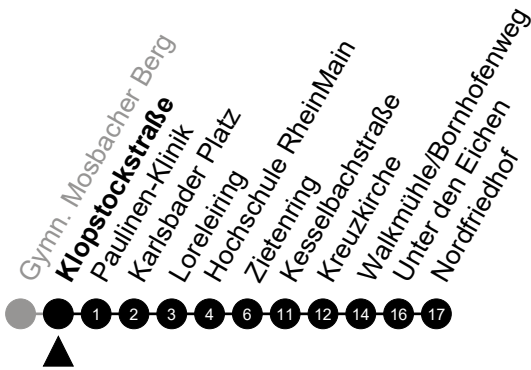

Am 24. und 31.12 Verkehr wie am Samstag.
Fahrpläne unter www.eswe-verkehr.de oder in der RMV-Auskunft abrufbar.

S = an Schultagen

Abfahrt in Echtzeit

E

Klopstockstraße

Richtung: Zietenring - Nordfriedhof

🕒	Montag - Freitag	Samstag	Sonn-/Feiertag	🕒
4	-	-	-	4
5	-	-	-	5
6	-	-	-	6
7	35 ^S	-	-	7
8	-	-	-	8
9	-	-	-	9
10	-	-	-	10
11	-	-	-	11
12	-	-	-	12
13	-	-	-	13
14	-	-	-	14
15	-	-	-	15
16	-	-	-	16
17	-	-	-	17
18	-	-	-	18
19	-	-	-	19
20	-	-	-	20
21	-	-	-	21
22	-	-	-	22
23	-	-	-	23

Am 24. und 31.12 Verkehr wie am Samstag.
Fahrpläne unter www.eswe-verkehr.de oder in der RMV-Auskunft abrufbar.

S = an Schultagen

Abfahrt in Echtzeit

E

Paulinen-Klinik

Richtung: Zietenring - Nordfriedhof

🕒	Montag - Freitag	Samstag	Sonn-/Feiertag	🕒
4	-	-	-	4
5	-	-	-	5
6	-	-	-	6
7	36 ^S	-	-	7
8	-	-	-	8
9	-	-	-	9
10	-	-	-	10
11	-	-	-	11
12	-	-	-	12
13	-	-	-	13
14	-	-	-	14
15	-	-	-	15
16	-	-	-	16
17	-	-	-	17
18	-	-	-	18
19	-	-	-	19
20	-	-	-	20
21	-	-	-	21
22	-	-	-	22
23	-	-	-	23