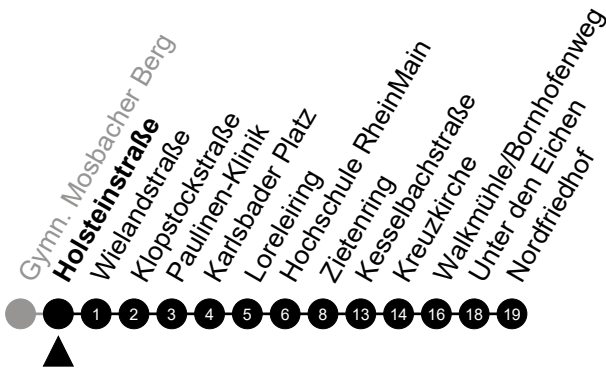

Am 24. und 31.12 Verkehr wie am Samstag.
Fahrpläne unter www.eswe-verkehr.de oder in der RMV-Auskunft abrufbar.

S = an Schultagen

Abfahrt in Echtzeit

E

Holsteinstraße

Richtung: Zietenring - Nordfriedhof

🕒	Montag - Freitag	Samstag	Sonn-/Feiertag	🕒
4	-	-	-	4
5	-	-	-	5
6	-	-	-	6
7	33 ^S	-	-	7
8	-	-	-	8
9	-	-	-	9
10	-	-	-	10
11	-	-	-	11
12	-	-	-	12
13	-	-	-	13
14	-	-	-	14
15	-	-	-	15
16	-	-	-	16
17	-	-	-	17
18	-	-	-	18
19	-	-	-	19
20	-	-	-	20
21	-	-	-	21
22	-	-	-	22
23	-	-	-	23

Am 24. und 31.12 Verkehr wie am Samstag.
Fahrpläne unter www.eswe-verkehr.de oder in der RMV-Auskunft abrufbar.

S = an Schultagen

Abfahrt in Echtzeit

E

Klopstockstraße

Richtung: Zietenring - Nordfriedhof

🕒	Montag - Freitag	Samstag	Sonn-/Feiertag	🕒
4	-	-	-	4
5	-	-	-	5
6	-	-	-	6
7	35 ^S	-	-	7
8	-	-	-	8
9	-	-	-	9
10	-	-	-	10
11	-	-	-	11
12	-	-	-	12
13	-	-	-	13
14	-	-	-	14
15	-	-	-	15
16	-	-	-	16
17	-	-	-	17
18	-	-	-	18
19	-	-	-	19
20	-	-	-	20
21	-	-	-	21
22	-	-	-	22
23	-	-	-	23