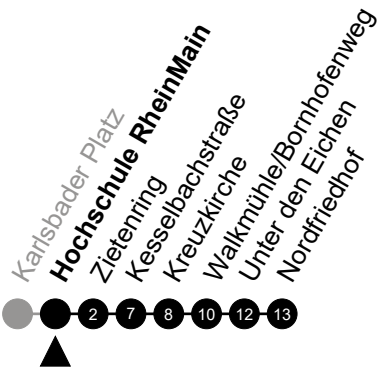

Am 24. und 31.12 Verkehr wie am Samstag.

Fahrpläne unter www.eswe-verkehr.de oder in der RMV-Auskunft abrufbar.

A = fährt bis Zietenring

S = an Schultagen

Abfahrt in Echtzeit

E

Hochschule RheinMain

Richtung: Zietenring - Nordfriedhof