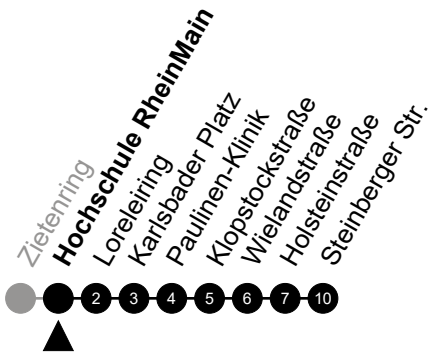

Am 24. und 31.12. Verkehr wie am Samstag.
Zusätzliches Fahrtenangebot während Festlichkeiten und in den Nächten von Sonntag auf einen Feiertag.

A = fährt bis Loreleiring

S = nur an Schultagen

Abfahrt in Echtzeit

E

Hochschule RheinMain
Richtung: Gym. Mosbacher Berg

🕒	Montag - Freitag	Samstag	Sonn-/Feiertag	🕒
4	-	-	-	4
5	-	-	-	5
6	-	-	-	6
7	-	-	-	7
8	-	-	-	8
9	-	-	-	9
10	-	-	-	10
11	-	-	-	11
12	-	-	-	12
13	25 ^S 26 ^S 28 ^S 26 ^A 28 ^A	-	-	13
14	-	-	-	14
15	-	-	-	15
16	-	-	-	16
17	-	-	-	17
18	-	-	-	18
19	-	-	-	19
20	-	-	-	20
21	-	-	-	21
22	-	-	-	22
23	-	-	-	23