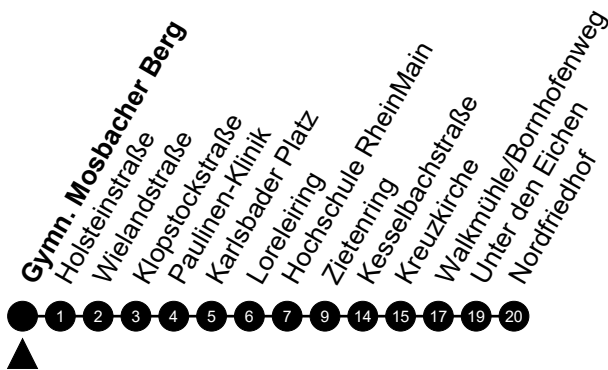

Am 24. und 31.12 Verkehr wie am Samstag.

Fahrpläne unter www.eswe-verkehr.de oder in der RMV-Auskunft abrufbar.

S = an Schultagen

Abfahrt in Echtzeit

E

Gymn. Mosbacher Berg

Richtung: Zietenring - Nordfriedhof