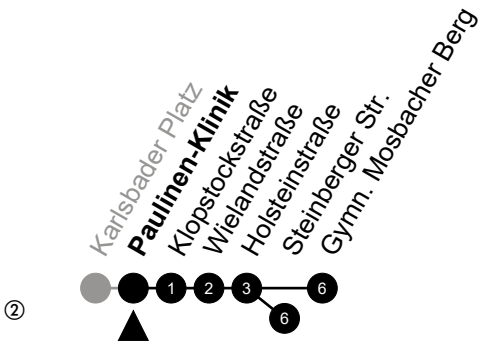

Am 24. und 31.12. Verkehr wie am Samstag.

Zusätzliches Fahrtenangebot während Festlichkeiten und in den Nächten von Sonntag auf einen Feiertag.

S = nur an Schultagen

Abfahrt in Echtzeit

E

Paulinen-Klinik

Richtung: Gym. Mosbacher Berg