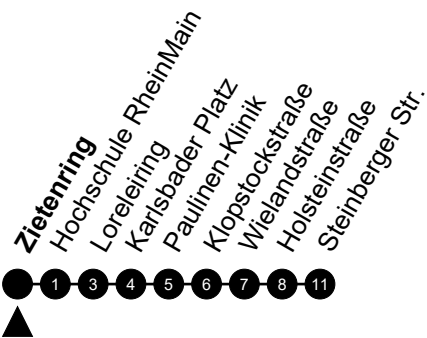

E

Zietenring

Richtung: Gym. Mosbacher Berg

🕒	Montag - Freitag	Samstag	Sonn-/Feiertag	🕒
4	-	-	-	4
5	-	-	-	5
6	-	-	-	6
7	-	-	-	7
8	-	-	-	8
9	-	-	-	9
10	-	-	-	10
11	-	-	-	11
12	-	-	-	12
13	24 ^S 25 ^S _A 27 ^S _A	-	-	13
14	-	-	-	14
15	-	-	-	15
16	-	-	-	16
17	-	-	-	17
18	-	-	-	18
19	-	-	-	19
20	-	-	-	20
21	-	-	-	21
22	-	-	-	22
23	-	-	-	23