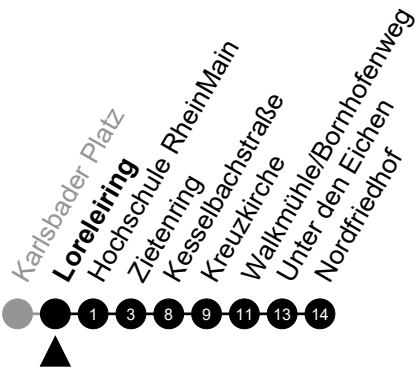

Am 24. und 31.12 Verkehr wie am Samstag.
Fahrpläne unter www.eswe-verkehr.de oder in der RMV-Auskunft abrufbar.

S = an Schultagen

Abfahrt in Echtzeit

E

Paulinen-Klinik

Richtung: Zietenring - Nordfriedhof

🕒	Montag - Freitag	Samstag	Sonn-/Feiertag	🕒
4	-	-	-	4
5	-	-	-	5
6	-	-	-	6
7	36 ^S	-	-	7
8	-	-	-	8
9	-	-	-	9
10	-	-	-	10
11	-	-	-	11
12	-	-	-	12
13	-	-	-	13
14	-	-	-	14
15	-	-	-	15
16	-	-	-	16
17	-	-	-	17
18	-	-	-	18
19	-	-	-	19
20	-	-	-	20
21	-	-	-	21
22	-	-	-	22
23	-	-	-	23

Am 24. und 31.12 Verkehr wie am Samstag.
 Fahrpläne unter www.eswe-verkehr.de oder in der RMV-Auskunft abrufbar.

S = an Schultagen

Abfahrt in Echtzeit

E

Loreleiring

Richtung: Zietenring - Nordfriedhof

🕒	Montag - Freitag	Samstag	Sonn-/Feiertag	🕒
4	-	-	-	4
5	-	-	-	5
6	-	-	-	6
7	29 ^S _A 33 ^S 38 ^S 40 ^S _A	-	-	7
8	-	-	-	8
9	-	-	-	9
10	-	-	-	10
11	-	-	-	11
12	-	-	-	12
13	-	-	-	13
14	-	-	-	14
15	-	-	-	15
16	-	-	-	16
17	-	-	-	17
18	-	-	-	18
19	-	-	-	19
20	-	-	-	20
21	-	-	-	21
22	-	-	-	22
23	-	-	-	23

Am 24. und 31.12 Verkehr wie am Samstag.

Fahrpläne unter www.eswe-verkehr.de oder in der RMV-Auskunft abrufbar.

A = fährt bis Zietenring

S = an Schultagen

Abfahrt in Echtzeit

E

Hochschule RheinMain

Richtung: Zietenring - Nordfriedhof