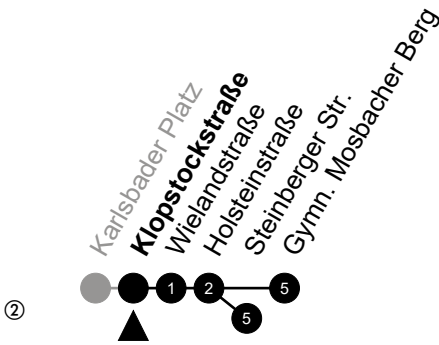

Am 24. und 31.12. Verkehr wie am Samstag.
Zusätzliches Fahrtenangebot während Festlichkeiten und in den Nächten von Sonntag auf einen Feiertag.

S = nur an Schultagen

Abfahrt in Echtzeit

E

Klopstockstraße

Richtung: Gym. Mosbacher Berg