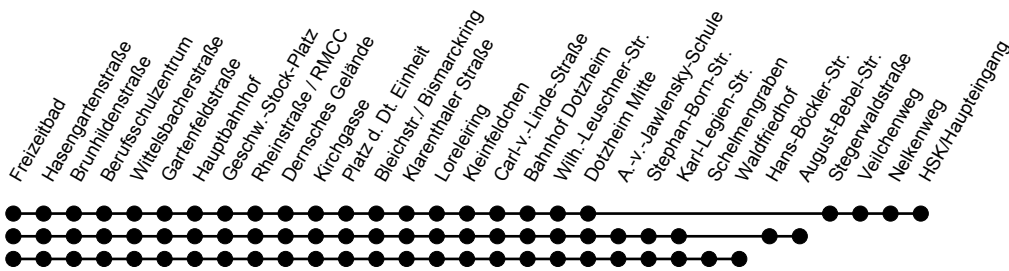

27 Freizeitbad/ Berufsschulzentrum - Hauptbahnhof - Dotzheim

ESWE Verkehrsgesellschaft mbH, Postfach 2369, 65013 Wiesbaden, Tel.:(0611) 45022-450

Montag - Freitag

Table with columns for 'Verkehrshinweise', 'kommt von:', and departure times for various stops from Freizeitbad (Li. E) to Waldfriedhof.

Montag - Freitag

Table with columns for 'Verkehrshinweise' and arrival times for various stops from Waldfriedhof to Freizeitbad D.

Am 24. und 31.12. Verkehr wie am Samstag. Fahrpläne unter www.eswe-verkehr.de oder in der RMV-Auskunft abrufbar. S = nur an Schultagen