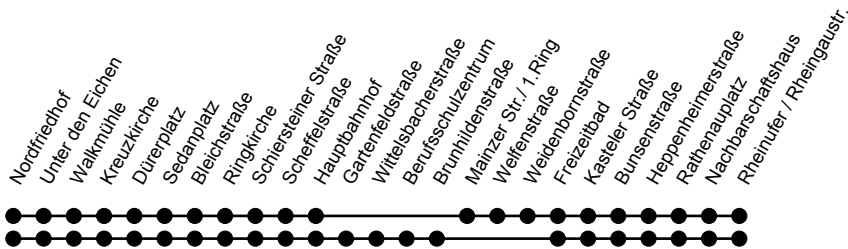

3

Nordfriedhof - Hauptbahnhof - Rheinufer

ESWE Verkehrsgesellschaft mbH, Postfach 2369, 65013 Wiesbaden, Tel.:(0611) 45022-450

Montag - Freitag