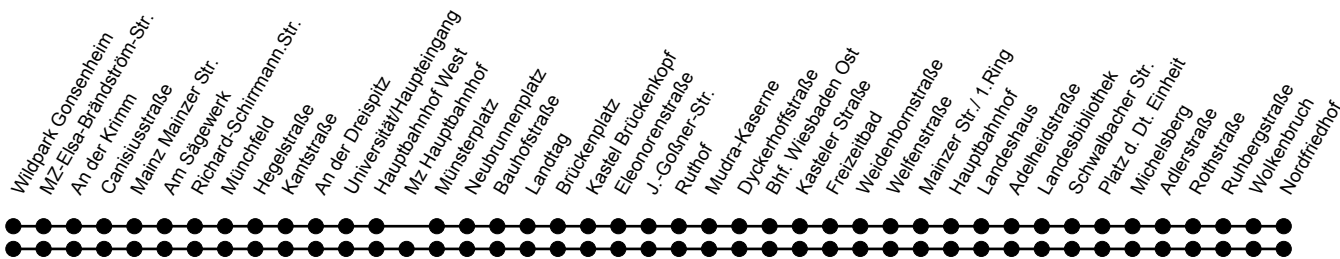

6

Gonsenheim - Münchfeld - Mainz Hbf. - Kastel - Wiesbaden Hbf. - Nordfriedhof

ESWE Verkehrsgesellschaft mbH, Postfach 2369, 65013 Wiesbaden; Mainzer Verkehrsgesellschaft mbH, Bahnhofplatz 6a, 55116 Mainz

Montag - Freitag

Verkehrshinweise