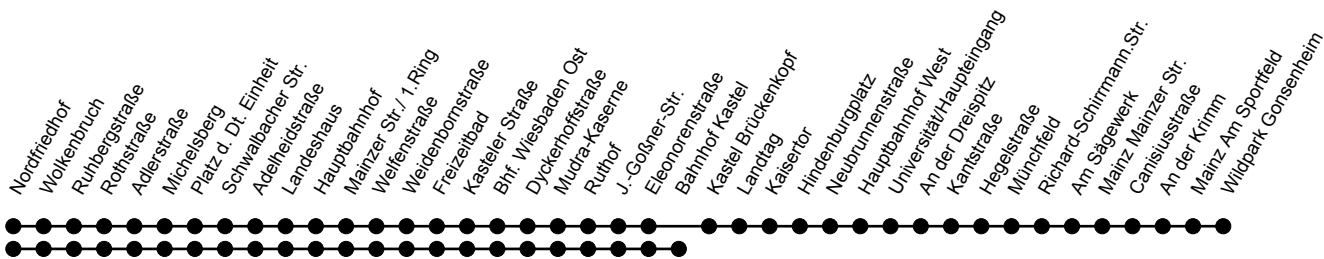

6

Nordfriedhof - Wiesbaden Hbf. - Kastel - Mainz Hbf. - Münchfeld - Gonsenheim

ESWE Verkehrsgesellschaft mbH, Postfach 2369, 65013 Wiesbaden; Mainzer Verkehrsgesellschaft mbH, Bahnhofplatz 6a, 55116 Mainz

Gutenbergmarathon Sonntag

Verkehrshinweise