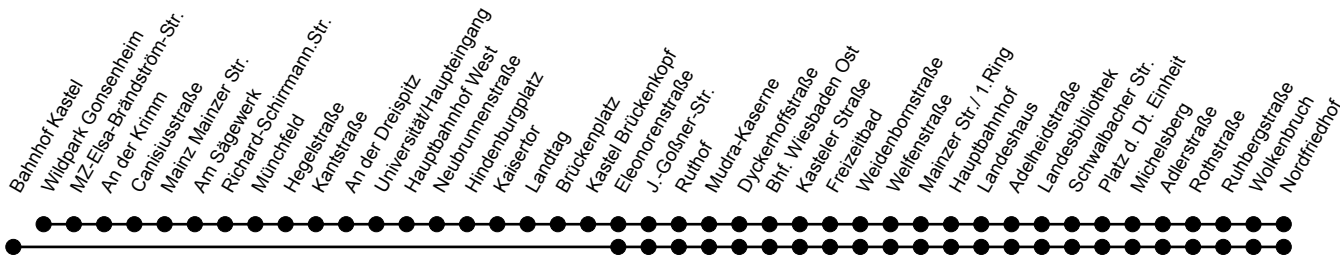

6

Gonsenheim - Münchfeld - Mainz Hbf. - Kastel - Wiesbaden Hbf. - Nordfriedhof

ESWE Verkehrsgesellschaft mbH, Postfach 2369, 65013 Wiesbaden; Mainzer Verkehrsgesellschaft mbH, Bahnhofplatz 6a, 55116 Mainz

Gutenbergmarathon Sonntag

Verkehrshinweise