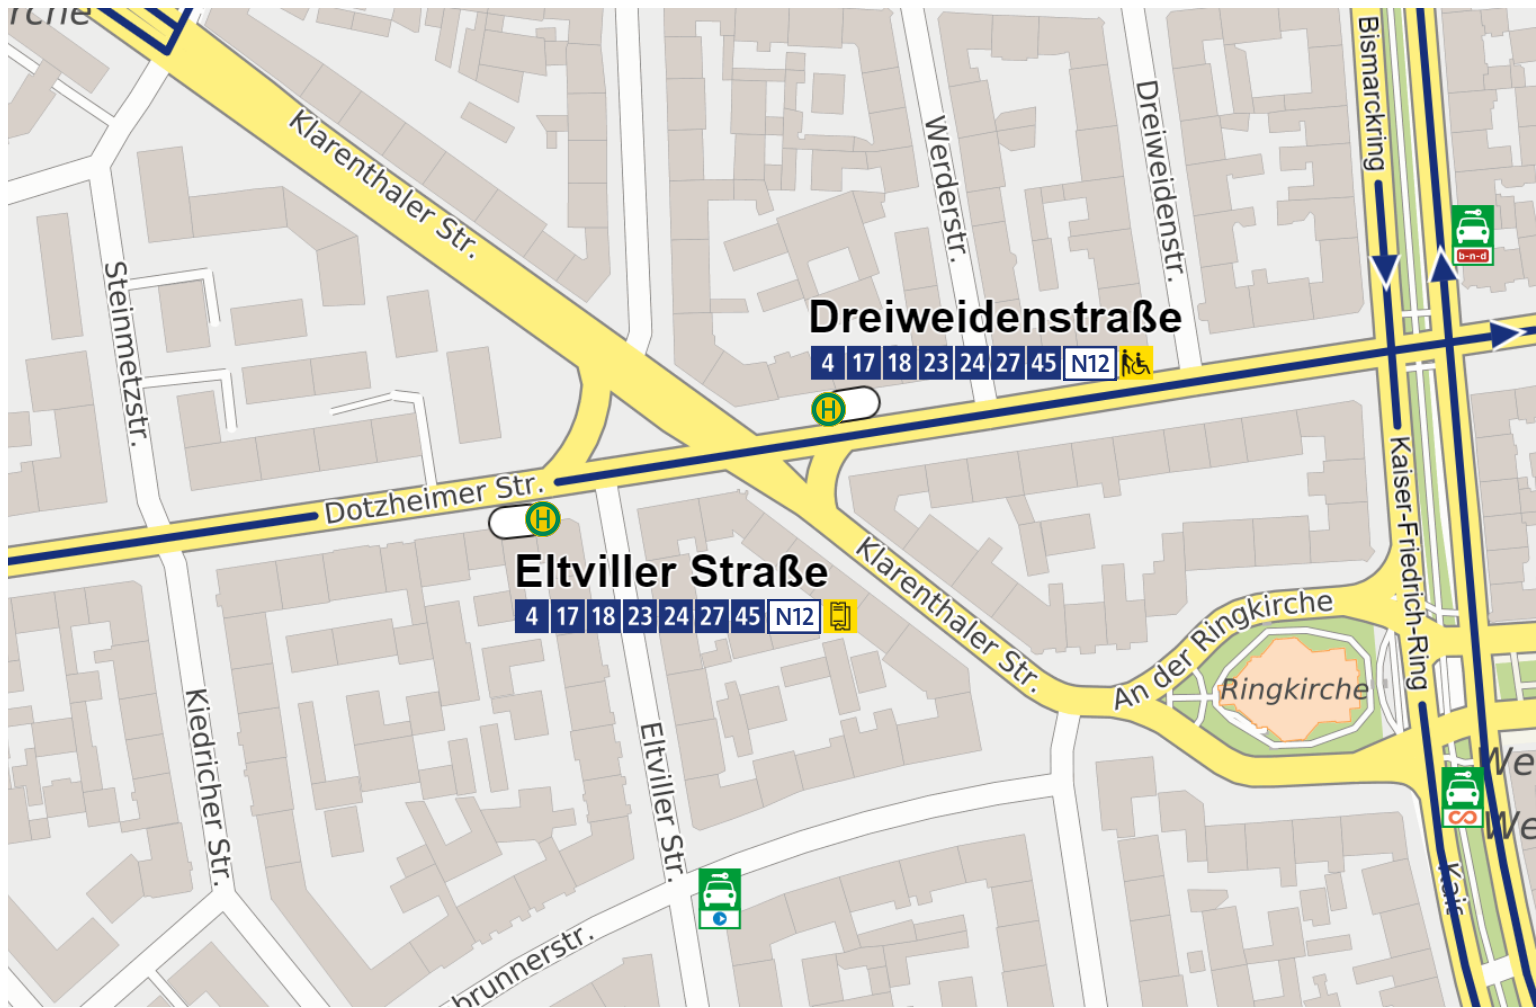

Umgebungsplan

Dreiweidenstraße/Eltviller Straße

Legende — Busverkehr 14 Taglinie N11 Nachtlinie H Bussteig Carsharing Fahrkartenautomat teilweise barrierefrei

Dreiweidenstraße

- 4 Kohlheck Waldviertel oder Langendellschlag
- 17 Klarenthal Graf-von-Galen-Straße oder Anne-Frank-Straße
- 18 Sauerland Nordstrander Straße
- 23 Schierstein Hafen
- 24 Frauenstein Bürgermeister-Schneider-Straße
- 27 Schelmengraben oder HSK Haupteingang
- 45 Biebrich Friedrich-Bergius-Straße
- N12 Schierstein Hafen

Eltviller Straße

- 4 Biebrich Rheinufer über **Innenstadt** und **Hbf**
- 17 Bierstadt Wolfsfeld über **Innenstadt**
- 18 Sonnenberg Hofgartenplatz über **Innenstadt**
- 23 Breckenheim Erlenstraße über **Innenstadt**
- 24 Heßloch über **Innenstadt**
- 27 Wiesbaden Freizeitbad über **Innenstadt** und **Hbf**
- 45 Wiesbaden Raiffeisenplatz über **Innenstadt** und **Hbf**
- N12 Wiesbaden Wilhelmstraße über **Innenstadt**

Interaktiver Liniennetzplan

Ihr Schnellzugriff auf Informationen zu allen Haltestellen, die Verbindungssuche und weitere Mobilitätsangebote im Wiesbadener Liniennetz.