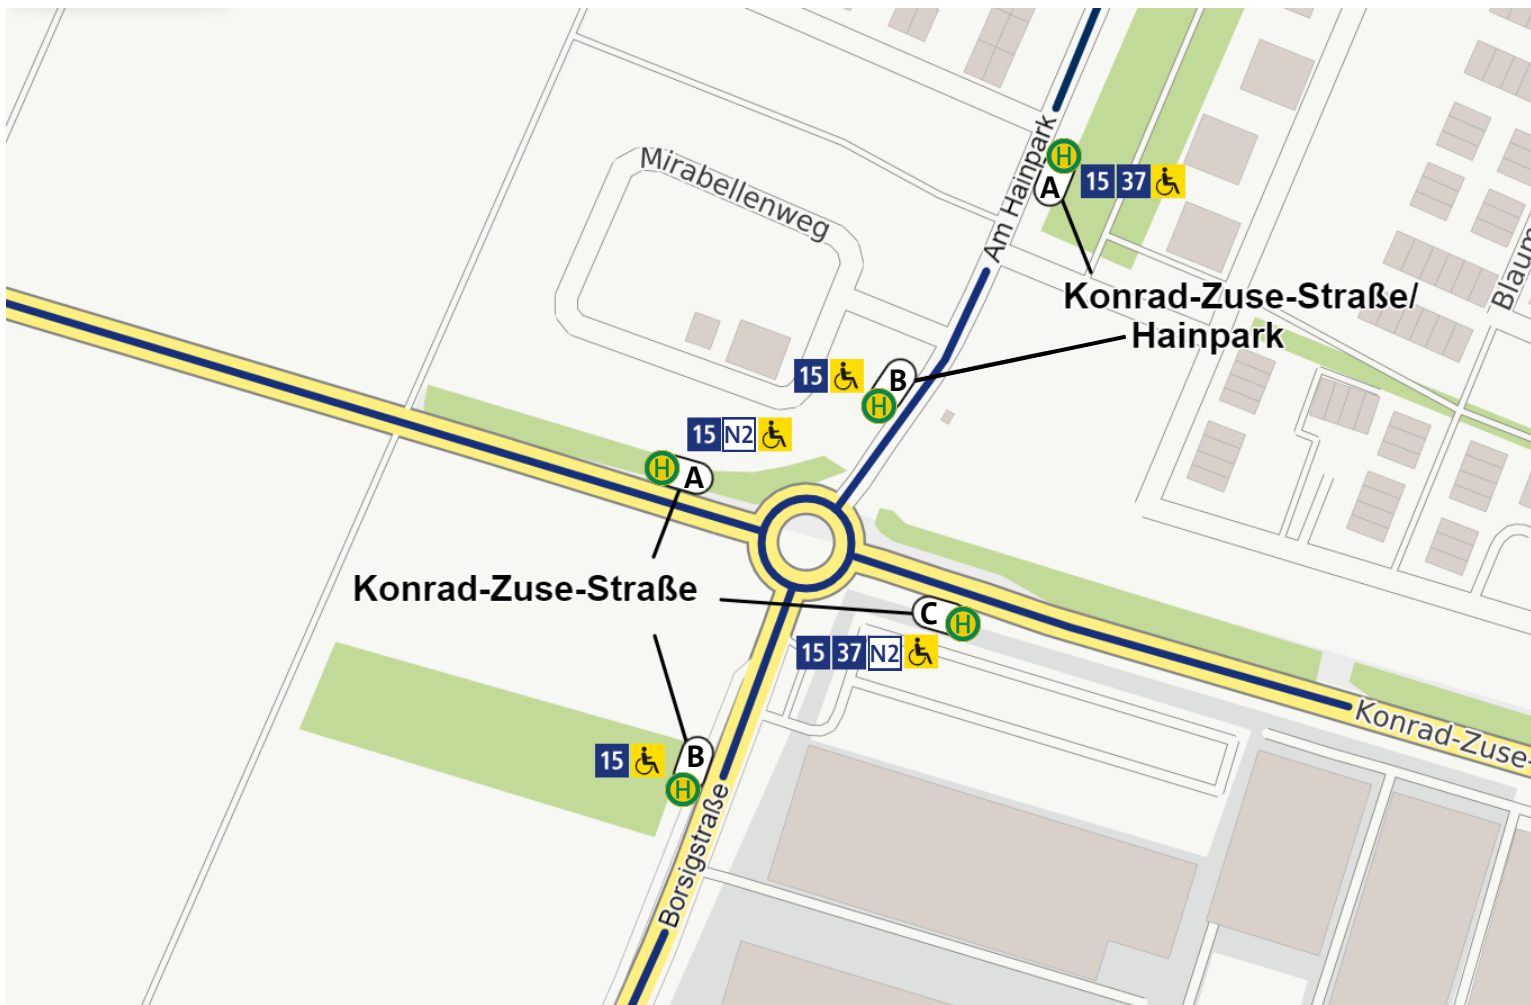

Umgebungsplan Konrad-Zuse-Straße

Legende — Busverkehr 14 Taglinie N11 Nachtlinie (H) Bussteig ♿ vollständig barrierefrei

Konrad-Zuse-Straße A

- 15 Gräselberg Faaker Straße über Innenstadt
- N2 Wiesbaden Kirchgasse über Innenstadt

Konrad-Zuse-Straße B

- 15 Nordenstadt Konrad-Zuse-Straße/Hainpark

Konrad-Zuse-Straße C

- 15 Nordenstadt Konrad-Zuse-Straße/Hainpark
- 37 Nordenstadt Otto-von-Guericke-Ring
- N2 Delkenheim Lange Seegewann

Konrad-Zuse-Straße/Hainpark A

- 15 Gräselberg Faaker Straße über Nordenstadt und Innenstadt
- 37 Wiesbaden Wielandstraße über Bierstadt und Hbf

Konrad-Zuse-Straße/Hainpark B

- 15 nur Ausstieg

Interaktiver Liniennetzplan

Ihr Schnellzugriff auf Informationen zu allen Haltestellen, die Verbindungssuche und weitere Mobilitätsangebote im Wiesbadener Liniennetz.