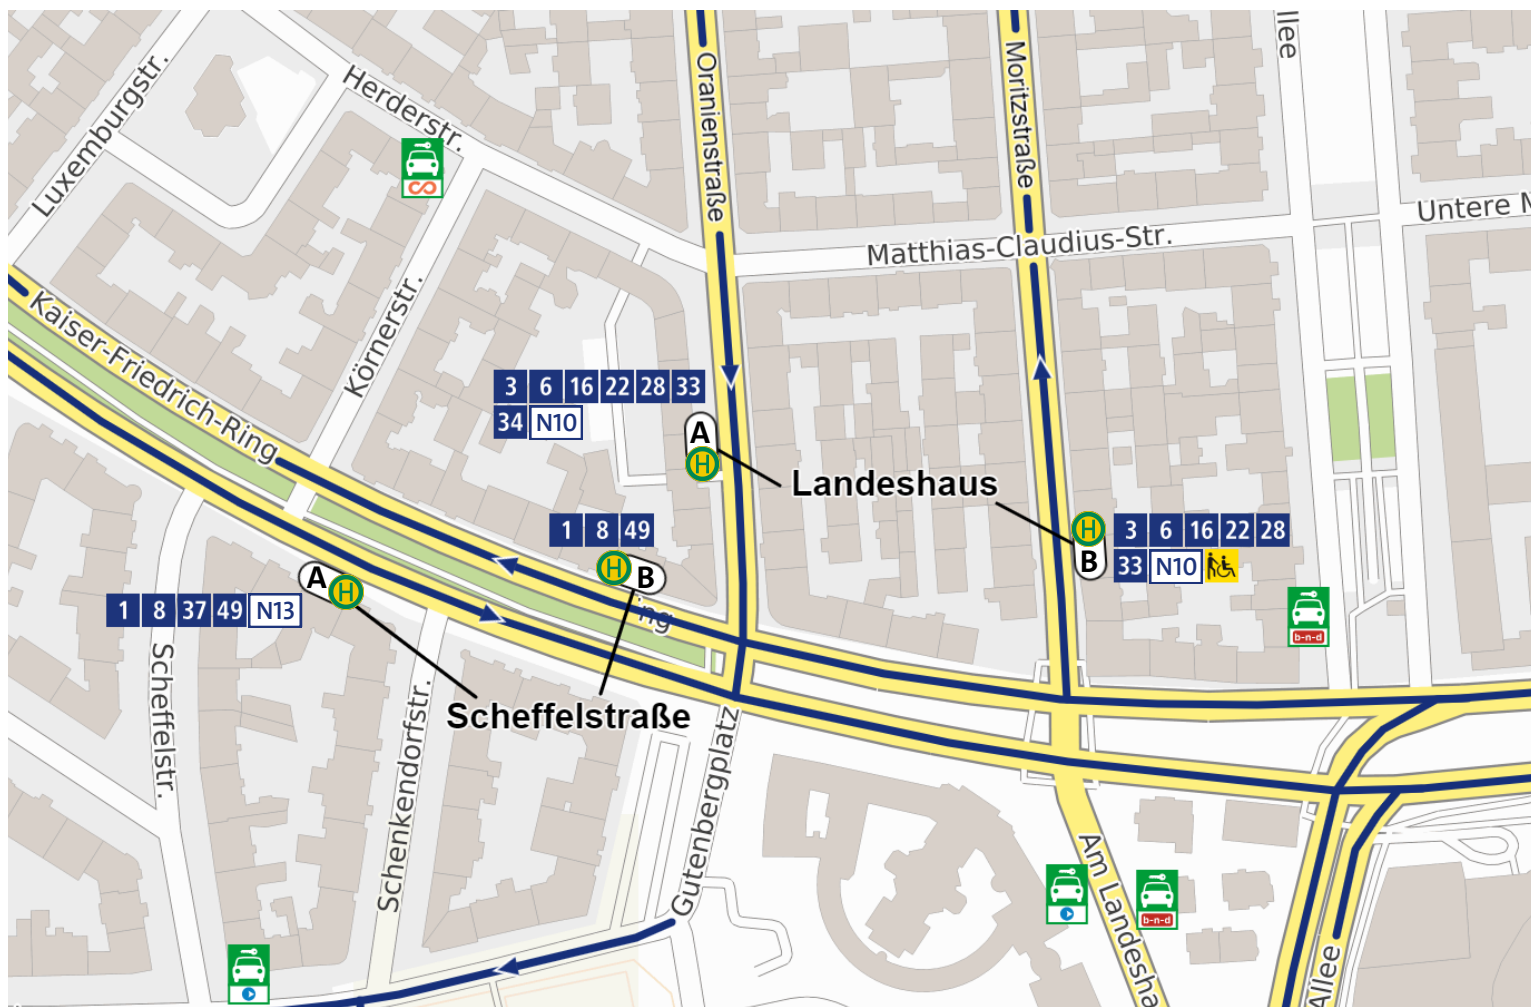

# Umgebungsplan Landeshaus/Scheffelstraße

**Legende** — Busverkehr 14 Taglinie N11 Nachtlinie (H) Bussteig Carsharing teilweise barrierefrei

## Landeshaus A

- 3 Biebrich Rheinufer über **Hbf**
- 6 Mainz Wildpark über **Hbf**
- 16 Wiesbaden Südfriedhof über **Hbf**
- 22 Wiesbaden Berufsschulzentrum über **Hbf**
- 28 Mainz Bismarckplatz über **Hbf**
- 33 Kostheim Winterstraße über **Hbf**
- 34 Amöneburg Unterer Zwerchweg über **Hbf**
- N10 Wiesbaden **Hauptbahnhof**

## Scheffelstraße A

- 1 Wiesbaden Nerotal über **Hbf** und **Innenstadt**
- 8 Sonnenberg Bahnhof o. Eigenheim über **Hbf** und **Innenstadt**
- 37 Erbenheim Egerstr. o. Nordenstadt Konrad-Zuse-Str. über **Hbf**
- 49 Bierstadt Venatorstraße über **Hbf**
- N13 Wiesbaden **Hauptbahnhof**

## Scheffelstraße B

- 1 Wiesbaden Dürerplatz
- 8 Wiesbaden Steinberger Straße
- 49 HSK Haupteingang