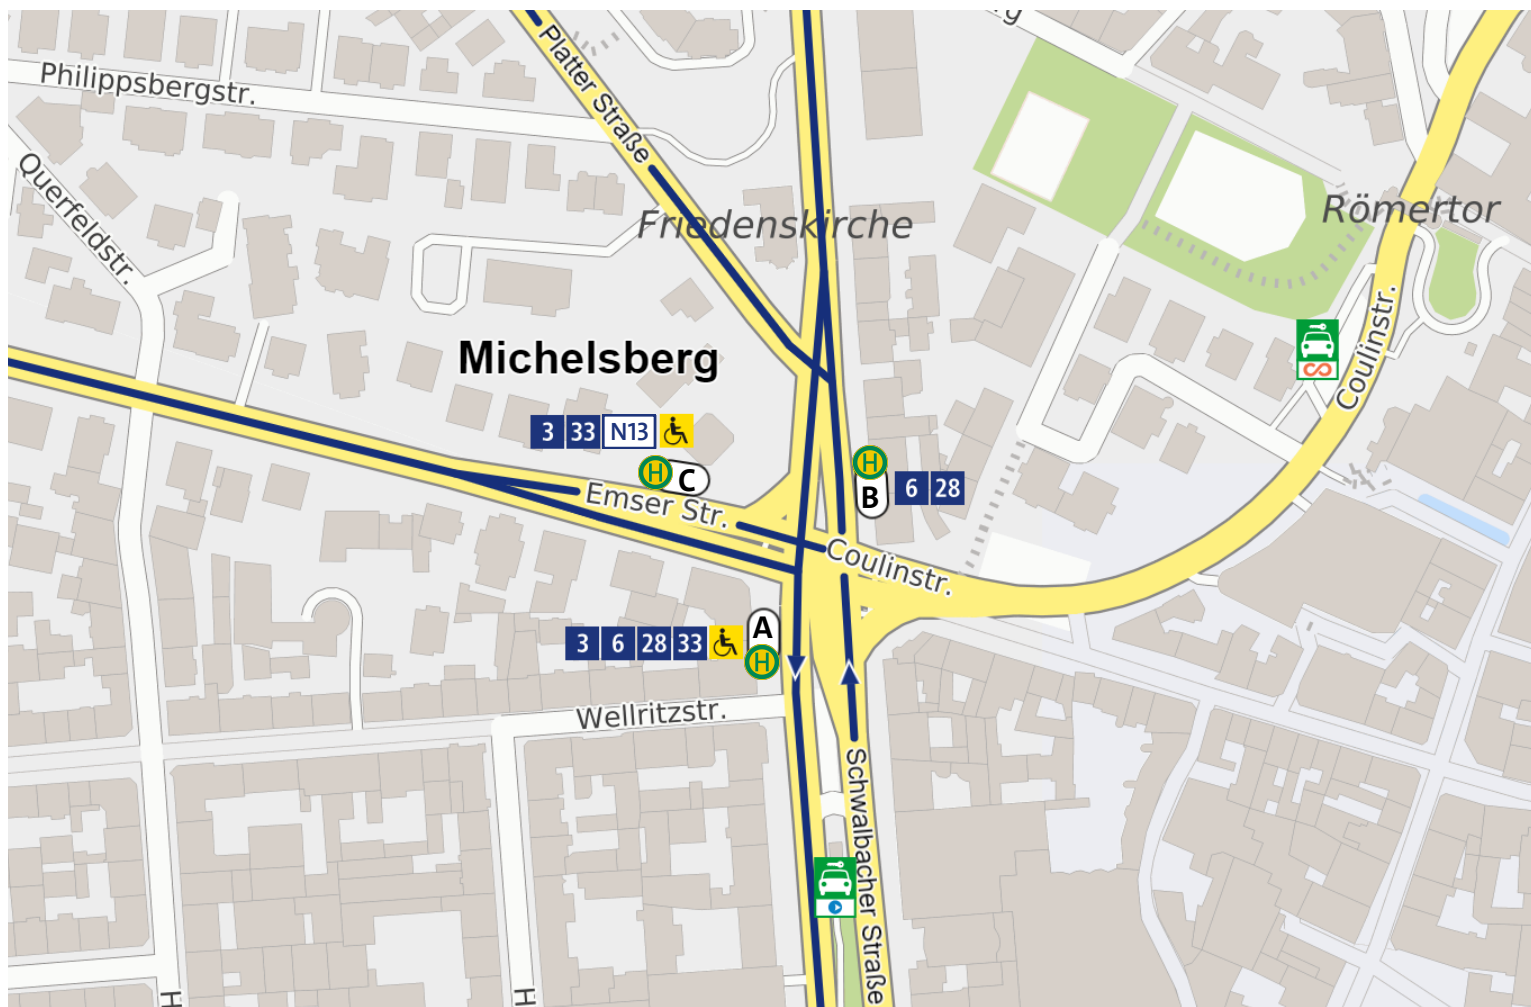

Umgebungsplan Michelsberg

Legende — Busverkehr 14 Taglinie N11 Nachtlinie Bussteig Carsharing vollständig barrierefrei

Bussteig A

- 3 Biebrich Rheinufer über **Innenstadt** und **Hbf**
- 6 Mainz Wildpark über **Innenstadt** und **Hbf**
- 28 Mainz Bismarckplatz über **Innenstadt** und **Hbf**
- 33 Kostheim Winterstraße über **Innenstadt** und **Hbf**

Bussteig B

- 6 Wiesbaden Nordfriedhof
- 28 Wiesbaden Nordfriedhof

Bussteig C

- 3 Wiesbaden Nordfriedhof
- 33 Wiesbaden Tierpark Fasanerie
- N13 Wiesbaden Hauptbahnhof

Interaktiver Liniennetzplan

Ihr Schnellzugriff auf Informationen zu allen Haltestellen, die Verbindungssuche und weitere Mobilitätsangebote im Wiesbadener Liniennetz.