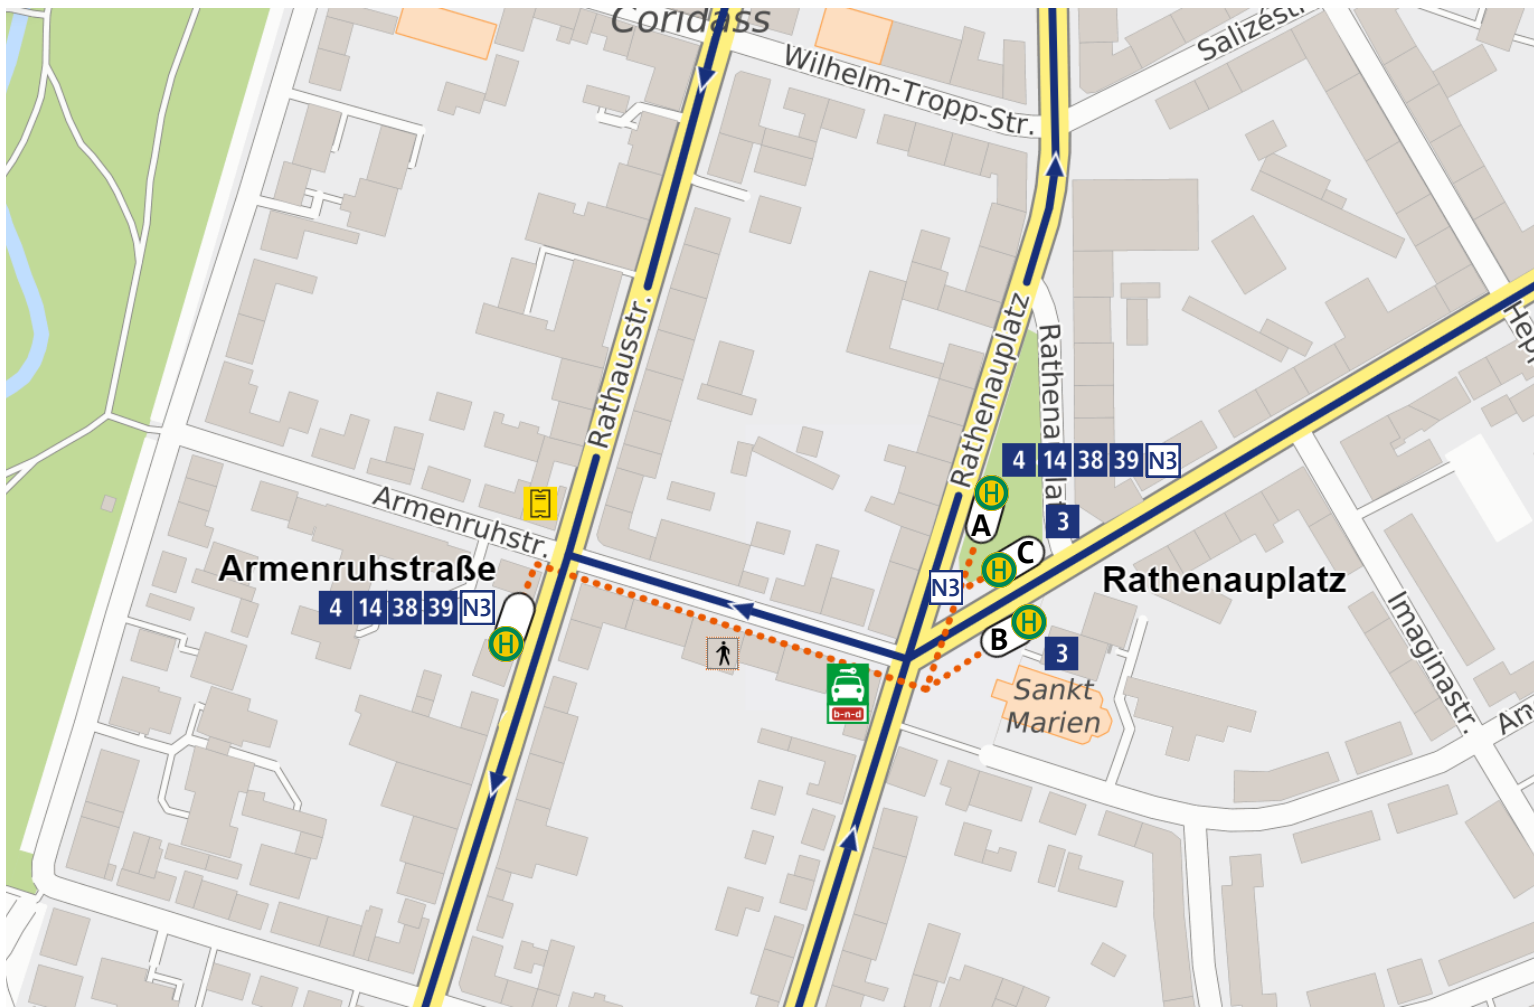

Umgebungsplan

Rathenauplatz/Armenruhstraße

Legende — Busverkehr 14 Taglinie N11 Nachtlinie (H) Bussteig (P) Fußweg (C) Carsharing (M) Vorverkaufsstelle

Rathenauplatz A

- 4 Kohlheck Waldviertel über Hbf und Innenstadt
- 14 Klarenthal Geschwister-Scholl-Straße ü. Hbf und Innenstadt
- 38 Wiesbaden Gymnasium Mosbacher Berg
- 39 HSK Augenklinik
- N3 Wiesbaden Kirchgasse über Hbf und Innenstadt

Armenruhstraße

- 4 Biebrich Rheinufer
- 14 Biebrich Äppelallee-Center
- 38 Biebrich Rheinufer
- 39 Bahnhof Wiesbaden Ost
- N3 Schierstein Oderstraße

Rathenauplatz B

- 3 Wiesbaden Nordfriedhof über Hbf und Innenstadt

Rathenauplatz C

- 3 Biebrich Rheinufer

Interaktiver Liniennetzplan

Ihr Schnellzugriff auf Informationen zu allen Haltestellen, die Verbindungssuche und weitere Mobilitätsangebote im Wiesbadener Liniennetz.