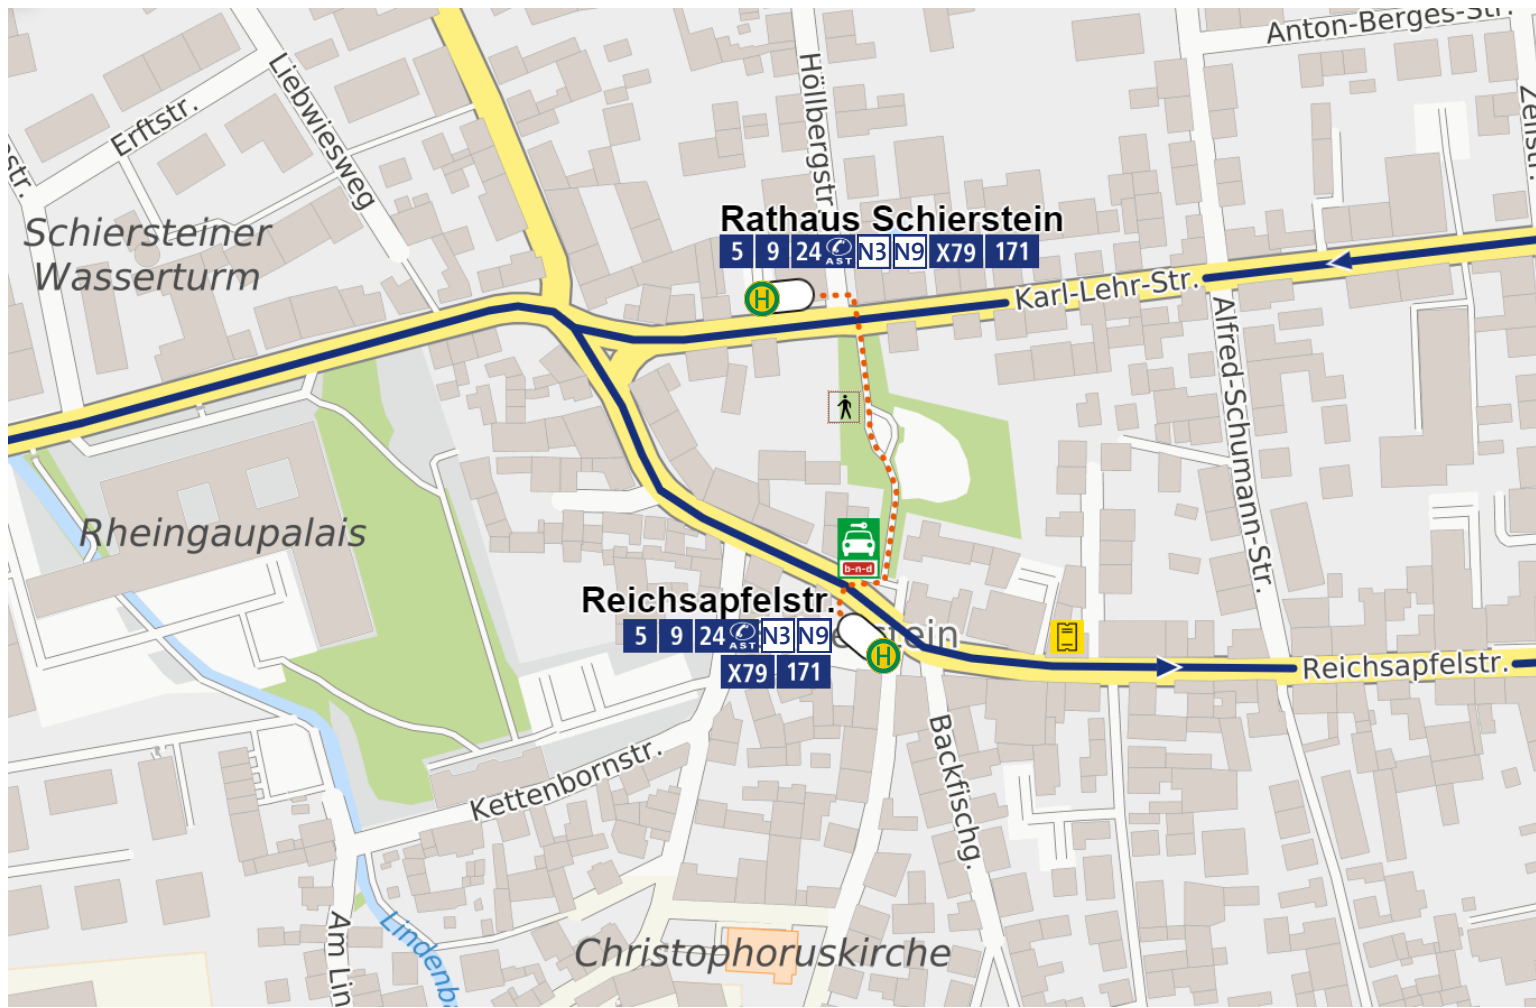

Umgebungsplan

Rathaus Schierstein/Reichsapfelstraße

Legende — Busverkehr 14 Taglinie N11 Nachtlinie Bussteig Fußweg Carsharing Vorverkaufsstelle

Reichsapfelstraße

- 5** Erbenheim Egerstraße o. Karl-Drebert-Str. über **Innenstadt**
- 9** Mainz **Hauptbahnhof**
- AST24** Schierstein Zeilstraße
- N3** Wiesbaden Kirchgasse über **Innenstadt** und **Hbf**
- N9** Wiesbaden Wilhelmstraße über **Innenstadt**
- X79** Biebrich Carl-Bosch-Straße
- 171** Wiesbaden **Hauptbahnhof** über **Innenstadt**

Rathaus Schierstein

- 5** Schierstein Oderstraße
- 9** Schierstein Oderstraße
- AST24** Frauenstein Kirschblütenstraße oder Bestattungswald
- N3** Schierstein Oderstraße
- N9** Schierstein Oderstraße
- X79** Bad Schwalbach Kurhaus
- 171** Rüdesheim Rheinhalle Süd

Interaktiver Liniennetzplan

Ihr Schnellzugriff auf Informationen zu allen Haltestellen, die Verbindungssuche und weitere Mobilitätsangebote im Wiesbadener Liniennetz.