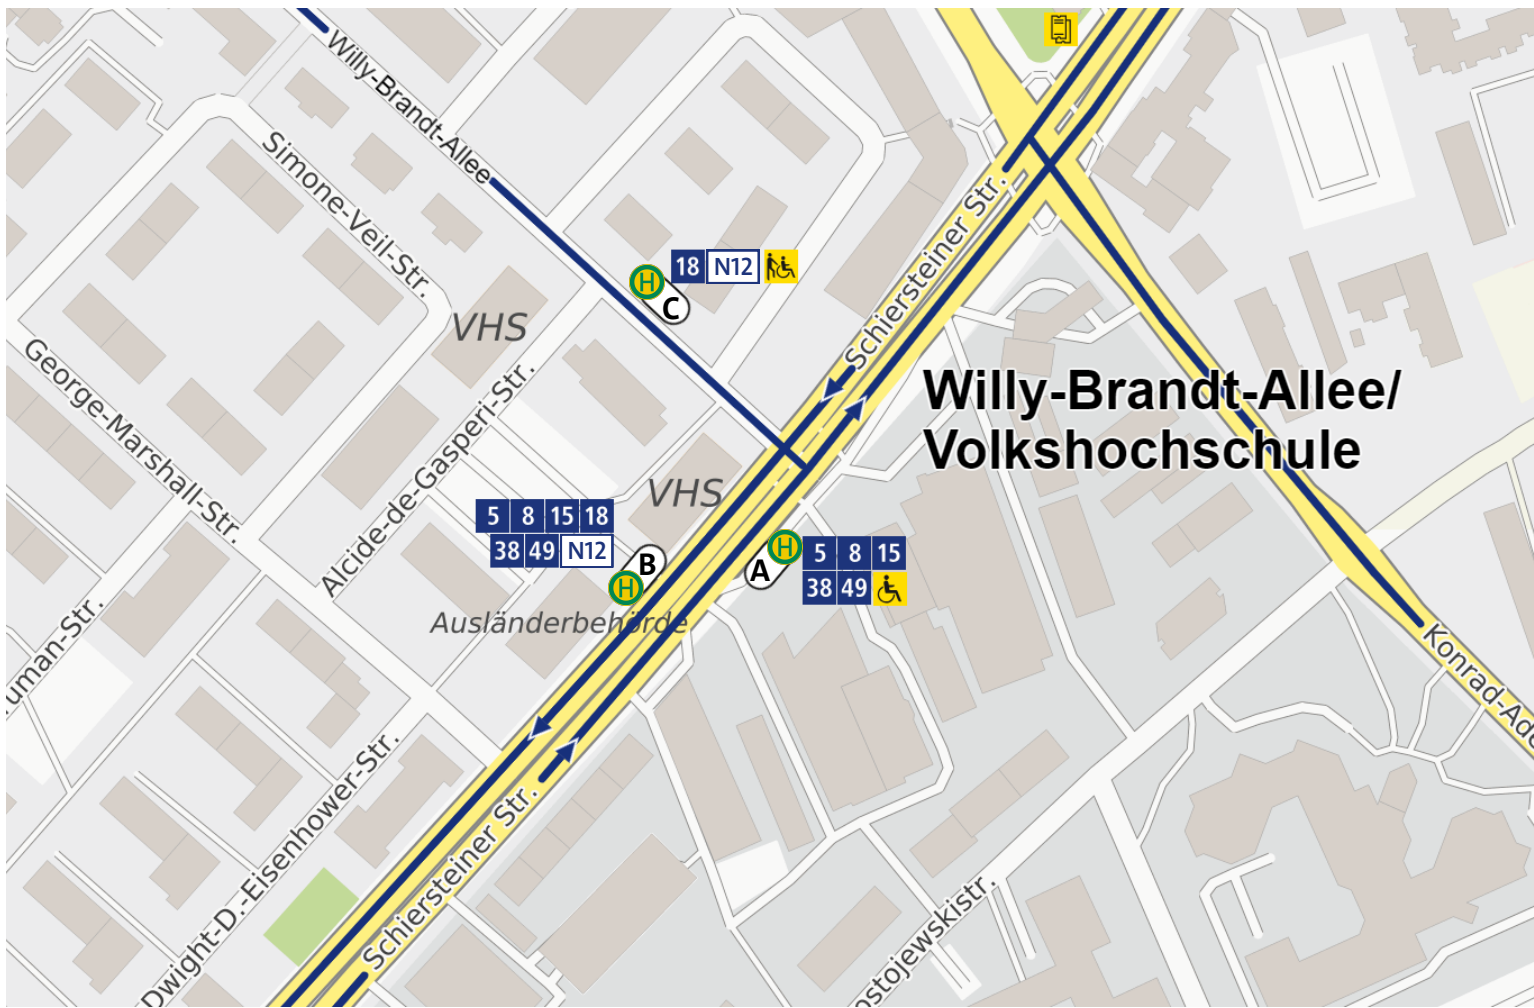

# Umgebungsplan

## Willy-Brandt-Allee/Volkshochschule

**Legende** — Busverkehr 14 Taglinie N11 Nachtlinie H Bussteig Fahrkartenautomat vollständig barrierefrei teilweise barrierefrei

### Bussteig C

- 18 Sonnenberg Hofgartenplatz über **Innenstadt**
- N12 Wiesbaden Wilhelmstraße über **Innenstadt**

### Bussteig B

- 5 Schierstein Oderstraße
- 8 Wiesbaden Steinberger Straße
- 15 Gräselberg Faaker Straße
- 18 Sauerland Nordstrander Straße
- 38 Biebrich Rheinufer
- 49 HSK Haupteingang
- N12 Schierstein Hafen