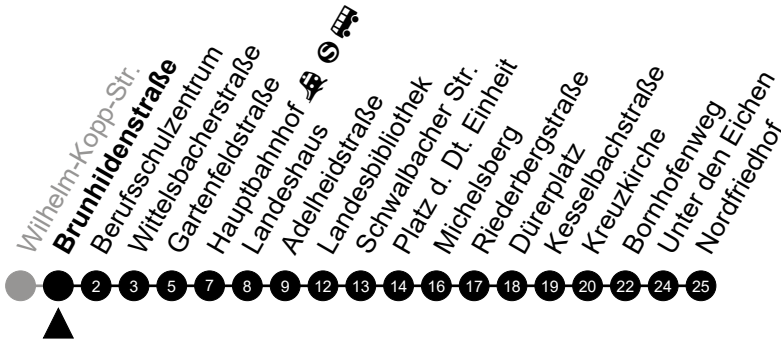

Am 24. und 31.12 Verkehr wie am Samstag.
Fahrpläne unter www.eswe-verkehr.de oder in der RMV-Auskunft abrufbar.

3

Freizeitbad

Richtung: Nordfriedhof

🕒	Montag - Freitag	Samstag	Sonn-/Feiertag	🕒
4	52	-	-	4
5	22 52	04	57	5
6	-	04	57	6
7	-	04	57	7
8	-	-	57	8
9	-	-	57	9
10	-	-	57	10
11	-	-	49	11
12	-	-	19 49	12
13	-	-	19 49	13
14	-	-	19 49	14
15	-	-	19 49	15
16	-	-	19 49	16
17	-	-	19 49	17
18	-	-	19 49	18
19	-	-	19	19
20	-	-	02	20
21	02	02	02	21
22	02	02	02	22
23	02	02	02	23

Am 24. und 31.12 Verkehr wie am Samstag.
 Fahrpläne unter www.eswe-verkehr.de oder in der RMV-Auskunft abrufbar.

3

Hasengartenstraße Richtung: Nordfriedhof

🕒	Montag - Freitag	Samstag	Sonn-/Feiertag	🕒
4	53	-	-	4
5	23 53	05	58	5
6	-	05	58	6
7	-	05	58	7
8	-	-	58	8
9	-	-	58	9
10	-	-	58	10
11	-	-	50	11
12	-	-	20 50	12
13	-	-	20 50	13
14	-	-	20 50	14
15	-	-	20 50	15
16	-	-	20 50	16
17	-	-	20 50	17
18	-	-	20 50	18
19	-	-	20	19
20	-	-	03	20
21	03	03	03	21
22	03	03	03	22
23	03	03	03	23

Am 24. und 31.12 Verkehr wie am Samstag.
 Fahrpläne unter www.eswe-verkehr.de oder in der RMV-Auskunft abrufbar.

3

Brunhildenstraße Richtung: Nordfriedhof

🕒	Montag - Freitag	Samstag	Sonn-/Feiertag	🕒
4	55	-	-	4
5	25 55	07	-	5
6	-	07	00	6
7	-	07	00	7
8	-	-	00	8
9	-	-	00	9
10	-	-	00	10
11	-	-	00 52	11
12	-	-	22 52	12
13	-	-	22 52	13
14	-	-	22 52	14
15	-	-	22 52	15
16	-	-	22 52	16
17	-	-	22 52	17
18	-	-	22 52	18
19	-	-	22	19
20	-	-	05	20
21	05	05	05	21
22	05	05	05	22
23	05	05	05	23