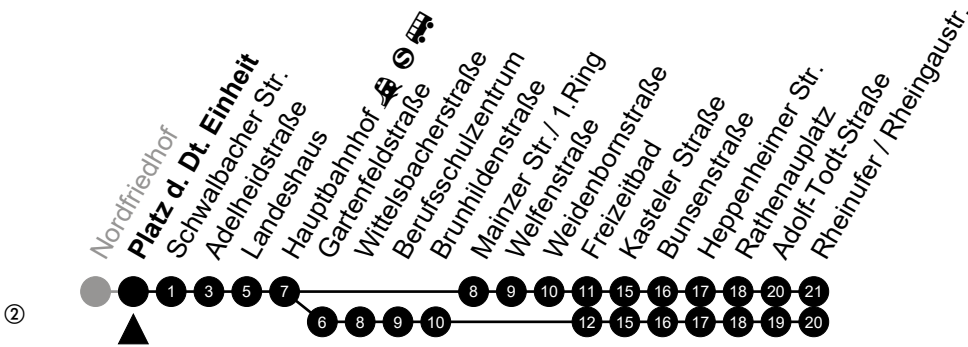

Am 24. und 31.12 Verkehr wie am Samstag.
 Fahrpläne unter www.eswe-verkehr.de oder in der RMV-Auskunft abrufbar.

A = fährt bis Freizeitbad

3

Platz d. Dt. Einheit

Richtung: Rheinufer/Rheingastr.

🕒	Montag - Freitag	Samstag	Sonn-/Feiertag	🕒
4	52 ^②	-	-	4
5	22 ^② 52 ^②	40 ^②	40 ^②	5
6	08 38	40 ^②	40 ^②	6
7	08 38	40 ^②	40 ^②	7
8	08 38	35	40 ^②	8
9	08 38	05 35	40 ^②	9
10	08 38	05 35	40 ^②	10
11	08 38	05 35	36 ^②	11
12	08 38	05 35	06 ^② 36 ^②	12
13	08 38	05 35	06 ^② 36 ^②	13
14	08 38	05 35	06 ^② 36 ^②	14
15	08 38	05 35	06 ^② 36 ^②	15
16	08 38	05 35	06 ^② 36 ^②	16
17	08 38	05 35	06 ^② 36 ^②	17
18	08 38	05 35	06 ^② 36 ^②	18
19	08 38	05 35	06 ^② 36 ^②	19
20	08 40 ^②	05 40 ^②	06 ^② 40 ^②	20
21	40 ^②	40 ^②	40 ^②	21
22	40 ^② _A	40 ^② _A	40 ^② _A	22
23	40 ^② _A	40 ^② _A	40 ^② _A	23

Am 24. und 31.12 Verkehr wie am Samstag.
Fahrpläne unter www.eswe-verkehr.de oder in der RMV-Auskunft abrufbar.

A = fährt bis Freizeitbad

3

Schwalbacher Str. Richtung: Rheinufer/Rheingastr.

🕒	Montag - Freitag	Samstag	Sonn-/Feiertag	🕒
4	53 ^②	-	-	4
5	23 ^② 53 ^②	41 ^②	41 ^②	5
6	09 39	41 ^②	41 ^②	6
7	09 39	41 ^②	41 ^②	7
8	09 39	36	41 ^②	8
9	09 39	06 36	41 ^②	9
10	09 39	06 36	41 ^②	10
11	09 39	06 36	37 ^②	11
12	09 39	06 36	07 ^② 37 ^②	12
13	09 39	06 36	07 ^② 37 ^②	13
14	09 39	06 36	07 ^② 37 ^②	14
15	09 39	06 36	07 ^② 37 ^②	15
16	09 39	06 36	07 ^② 37 ^②	16
17	09 39	06 36	07 ^② 37 ^②	17
18	09 39	06 36	07 ^② 37 ^②	18
19	09 39	06 36	07 ^② 37 ^②	19
20	09 41 ^②	06 41 ^②	07 ^② 41 ^②	20
21	41 ^②	41 ^②	41 ^②	21
22	41 ^② _A	41 ^② _A	41 ^② _A	22
23	41 ^② _A	41 ^② _A	41 ^② _A	23