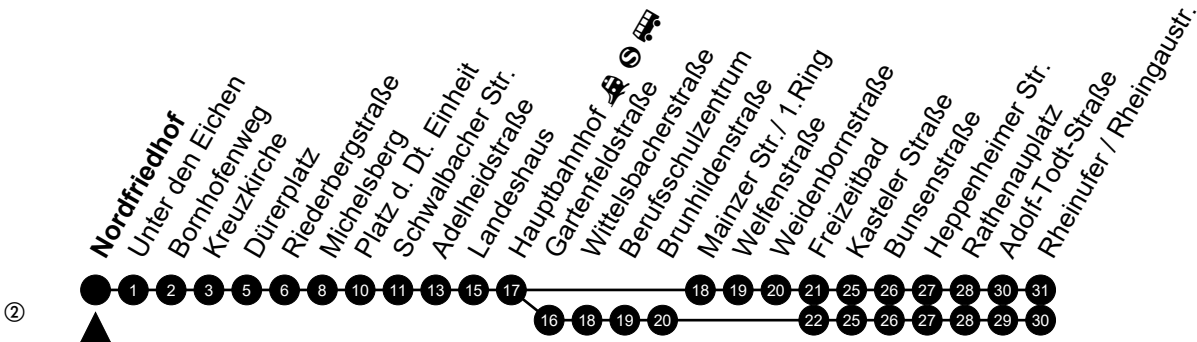

3

Nordfriedhof

Richtung: Rheinufer/Rheingastr.

🕒	Montag - Freitag	Samstag	Sonn-/Feiertag	🕒
4	42 ^②	-	-	4
5	12 ^② 42 ^② 58	30 ^②	30 ^②	5
6	28 58	30 ^②	30 ^②	6
7	28 58	30 ^②	30 ^②	7
8	28 58	25 55	30 ^②	8
9	28 58	25 55	30 ^②	9
10	28 58	25 55	30 ^②	10
11	28 58	25 55	26 ^② 56 ^②	11
12	28 58	25 55	26 ^② 56 ^②	12
13	28 58	25 55	26 ^② 56 ^②	13
14	28 58	25 55	26 ^② 56 ^②	14
15	28 58	25 55	26 ^② 56 ^②	15
16	28 58	25 55	26 ^② 56 ^②	16
17	28 58	25 55	26 ^② 56 ^②	17
18	28 58	25 55	26 ^② 56 ^②	18
19	28 58	25 55	26 ^② 56 ^②	19
20	30 ^②	30 ^②	30 ^②	20
21	30 ^②	30 ^②	30 ^②	21
22	30 ^② _A	30 ^② _A	30 ^② _A	22
23	30 ^② _A	30 ^② _A	30 ^② _A	23

Am 24. und 31.12 Verkehr wie am Samstag.
 Fahrpläne unter www.eswe-verkehr.de oder in der RMV-Auskunft abrufbar.

A = fährt bis Freizeitbad

3

Unter den Eichen

Richtung: Rheinufer/Rheingastr.

🕒	Montag - Freitag	Samstag	Sonn-/Feiertag	🕒
4	42 ^②	-	-	4
5	12 ^② 42 ^② 59	30 ^②	30 ^②	5
6	29 59	30 ^②	30 ^②	6
7	29 59	30 ^②	30 ^②	7
8	29 59	26 56	30 ^②	8
9	29 59	26 56	30 ^②	9
10	29 59	26 56	30 ^②	10
11	29 59	26 56	27 ^② 57 ^②	11
12	29 59	26 56	27 ^② 57 ^②	12
13	29 59	26 56	27 ^② 57 ^②	13
14	29 59	26 56	27 ^② 57 ^②	14
15	29 59	26 56	27 ^② 57 ^②	15
16	29 59	26 56	27 ^② 57 ^②	16
17	29 59	26 56	27 ^② 57 ^②	17
18	29 59	26 56	27 ^② 57 ^②	18
19	29 59	26 56	27 ^② 57 ^②	19
20	30 ^②	30 ^②	30 ^②	20
21	30 ^②	30 ^②	30 ^②	21
22	30 ^② _A	30 ^② _A	30 ^② _A	22
23	30 ^② _A	30 ^② _A	30 ^② _A	23