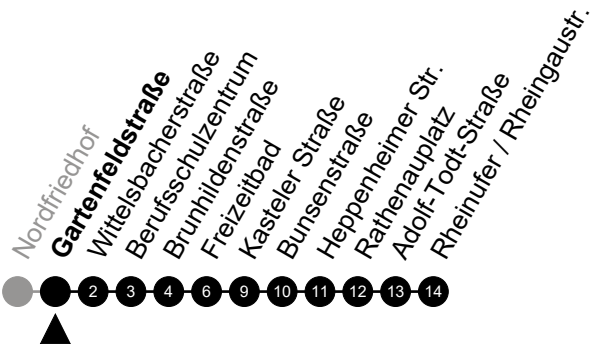

Am 24. und 31.12 Verkehr wie am Samstag.
 Fahrpläne unter www.eswe-verkehr.de oder in der RMV-Auskunft abrufbar.

3

Welfenstraße

Richtung: Rheinufer/Rheingastr.

🕒	Montag - Freitag	Samstag	Sonn-/Feiertag	🕒
4	-	-	-	4
5	-	-	-	5
6	17 47	-	-	6
7	17 47	-	-	7
8	17 47	44	-	8
9	17 47	14 44	-	9
10	17 47	14 44	-	10
11	17 47	14 44	-	11
12	17 47	14 44	-	12
13	17 47	14 44	-	13
14	17 47	14 44	-	14
15	17 47	14 44	-	15
16	17 47	14 44	-	16
17	17 47	14 44	-	17
18	17 47	14 44	-	18
19	17 47	14 44	-	19
20	17	14	-	20
21	-	-	-	21
22	-	-	-	22
23	-	-	-	23

Am 24. und 31.12 Verkehr wie am Samstag.
 Fahrpläne unter www.eswe-verkehr.de oder in der RMV-Auskunft abrufbar.

3

Weidenbornstraße

Richtung: Rheinufer/Rheingastr.

🕒	Montag - Freitag	Samstag	Sonn-/Feiertag	🕒
4	-	-	-	4
5	-	-	-	5
6	18 48	-	-	6
7	18 48	-	-	7
8	18 48	45	-	8
9	18 48	15 45	-	9
10	18 48	15 45	-	10
11	18 48	15 45	-	11
12	18 48	15 45	-	12
13	18 48	15 45	-	13
14	18 48	15 45	-	14
15	18 48	15 45	-	15
16	18 48	15 45	-	16
17	18 48	15 45	-	17
18	18 48	15 45	-	18
19	18 48	15 45	-	19
20	18	15	-	20
21	-	-	-	21
22	-	-	-	22
23	-	-	-	23

Am 24. und 31.12 Verkehr wie am Samstag.
 Fahrpläne unter www.eswe-verkehr.de oder in der RMV-Auskunft abrufbar.

3

Gartenfeldstraße

Richtung: Rheinufer/Rheingastr.

🕒	Montag - Freitag	Samstag	Sonn-/Feiertag	🕒
4	58	-	-	4
5	28 58	46	46	5
6	-	46	46	6
7	-	46	46	7
8	-	-	46	8
9	-	-	46	9
10	-	-	46	10
11	-	-	44	11
12	-	-	14 44	12
13	-	-	14 44	13
14	-	-	14 44	14
15	-	-	14 44	15
16	-	-	14 44	16
17	-	-	14 44	17
18	-	-	14 44	18
19	-	-	14 44	19
20	46	46	14 46	20
21	46	46	46	21
22	46 _A	46 _A	46 _A	22
23	46 _A	46 _A	46 _A	23