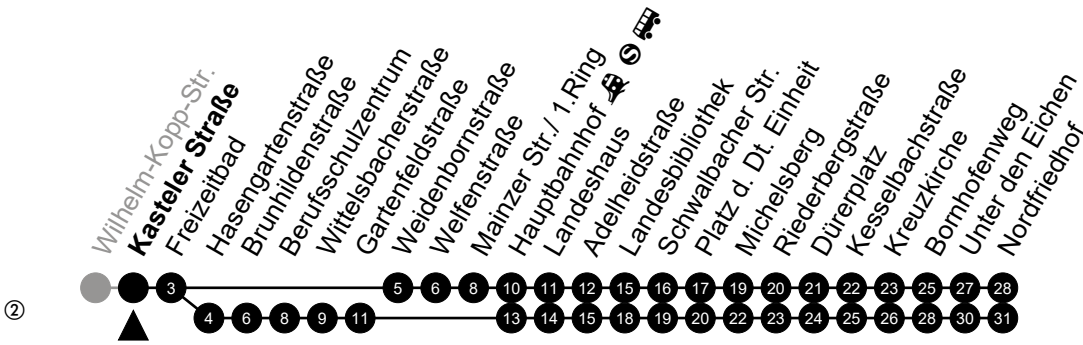

3

Kasteler Straße Richtung: Nordfriedhof

🕒	Montag - Freitag	Samstag	Sonn-/Feiertag	🕒
4	-	-	-	4
5	19^② 49^②	01^②	54^②	5
6	20 50	01^②	54^②	6
7	10 30	01^② 47	54^②	7
8	01 31	17 47	54^②	8
9	01 31	17 47	54^②	9
10	01 31	17 47	54^②	10
11	01 31	17 47	46^②	11
12	01 31	17 47	16^② 46^②	12
13	01 31	17 47	16^② 46^②	13
14	01 31	17 47	16^② 46^②	14
15	01 31	17 47	16^② 46^②	15
16	01 31	17 47	16^② 46^②	16
17	01 31	17 47	16^② 46^②	17
18	01 31	17 47	16^② 46^②	18
19	01 31	17 47	16^② 59^②	19
20	03 59^②	59^②	59^②	20
21	59^②	59^②	59^②	21
22	-	-	-	22
23	-	-	-	23

Am 24. und 31.12 Verkehr wie am Samstag.
Fahrpläne unter www.eswe-verkehr.de oder in der RMV-Auskunft abrufbar.