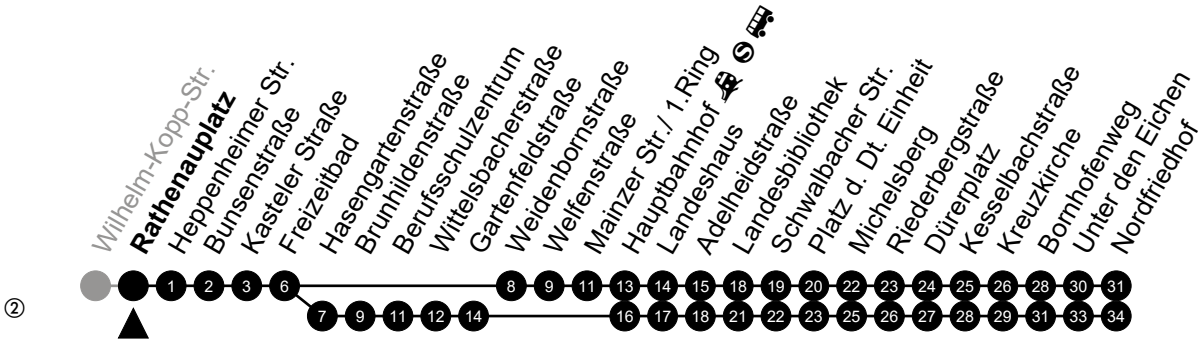

Am 24. und 31.12 Verkehr wie am Samstag.
Fahrpläne unter www.eswe-verkehr.de oder in der RMV-Auskunft abrufbar.

3

Mainstraße Richtung: Nordfriedhof

🕒	Montag - Freitag	Samstag	Sonn-/Feiertag	🕒
4	-	58 ^②	-	4
5	15 ^② 45 ^②	58 ^②	51 ^②	5
6	16 46	58 ^②	51 ^②	6
7	06 26 57	43	51 ^②	7
8	27 57	13 43	51 ^②	8
9	27 57	13 43	51 ^②	9
10	27 57	13 43	51 ^②	10
11	27 57	13 43	42 ^②	11
12	27 57	13 43	12 ^② 42 ^②	12
13	27 57	13 43	12 ^② 42 ^②	13
14	27 57	13 43	12 ^② 42 ^②	14
15	27 57	13 43	12 ^② 42 ^②	15
16	27 57	13 43	12 ^② 42 ^②	16
17	27 57	13 43	12 ^② 42 ^②	17
18	27 57	13 43	12 ^② 42 ^②	18
19	27	13 43	12 ^② 56 ^②	19
20	00 56 ^②	56 ^②	56 ^②	20
21	56 ^②	56 ^②	56 ^②	21
22	-	-	-	22
23	-	-	-	23

Am 24. und 31.12 Verkehr wie am Samstag.
 Fahrpläne unter www.eswe-verkehr.de oder in der RMV-Auskunft abrufbar.

3

Rathenauplatz Richtung: Nordfriedhof

🕒	Montag - Freitag	Samstag	Sonn-/Feiertag	🕒
4	-	59 ^②	-	4
5	16 ^② 46 ^②	59 ^②	52 ^②	5
6	17 47	59 ^②	52 ^②	6
7	07 27 58	44	52 ^②	7
8	28 58	14 44	52 ^②	8
9	28 58	14 44	52 ^②	9
10	28 58	14 44	52 ^②	10
11	28 58	14 44	43 ^②	11
12	28 58	14 44	13 ^② 43 ^②	12
13	28 58	14 44	13 ^② 43 ^②	13
14	28 58	14 44	13 ^② 43 ^②	14
15	28 58	14 44	13 ^② 43 ^②	15
16	28 58	14 44	13 ^② 43 ^②	16
17	28 58	14 44	13 ^② 43 ^②	17
18	28 58	14 44	13 ^② 43 ^②	18
19	28	14 44	13 ^② 57 ^②	19
20	01 57 ^②	57 ^②	57 ^②	20
21	57 ^②	57 ^②	57 ^②	21
22	-	-	-	22
23	-	-	-	23