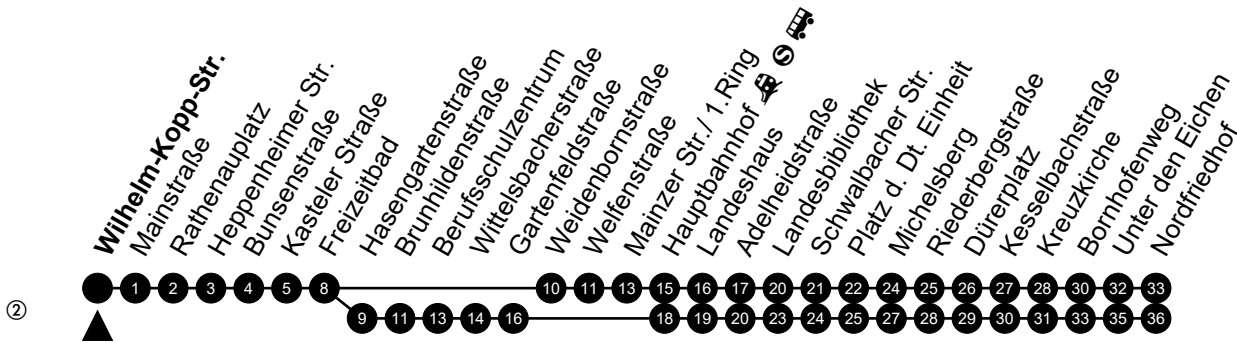

3

Wilhelm-Kopp-Str. Richtung: Nordfriedhof

🕒	Montag - Freitag	Samstag	Sonn-/Feiertag	🕒
4	-	57^②	-	4
5	14^② 44^②	57^②	50^②	5
6	15 45	57^②	50^②	6
7	05 25 56	42	50^②	7
8	26 56	12 42	50^②	8
9	26 56	12 42	50^②	9
10	26 56	12 42	50^②	10
11	26 56	12 42	41^②	11
12	26 56	12 42	11^② 41^②	12
13	26 56	12 42	11^② 41^②	13
14	26 56	12 42	11^② 41^②	14
15	26 56	12 42	11^② 41^②	15
16	26 56	12 42	11^② 41^②	16
17	26 56	12 42	11^② 41^②	17
18	26 56	12 42	11^② 41^②	18
19	26 59	12 42	11^② 55^②	19
20	55^②	55^②	55^②	20
21	55^②	55^②	55^②	21
22	-	-	-	22
23	-	-	-	23

Am 24. und 31.12 Verkehr wie am Samstag.
Fahrpläne unter www.eswe-verkehr.de oder in der RMV-Auskunft abrufbar.