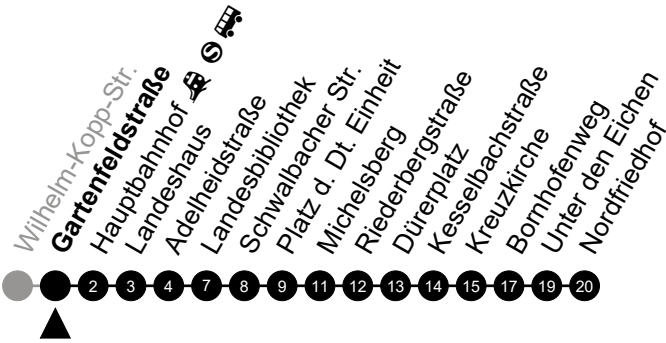

Am 24. und 31.12 Verkehr wie am Samstag.
 Fahrpläne unter www.eswe-verkehr.de oder in der RMV-Auskunft abrufbar.

3

Wittelsbacherstraße

Richtung: Nordfriedhof

🕒	Montag - Freitag	Samstag	Sonn-/Feiertag	🕒
4	58	-	-	4
5	28 58	10	-	5
6	-	10	03	6
7	-	10	03	7
8	-	-	03	8
9	-	-	03	9
10	-	-	03	10
11	-	-	03 55	11
12	-	-	25 55	12
13	-	-	25 55	13
14	-	-	25 55	14
15	-	-	25 55	15
16	-	-	25 55	16
17	-	-	25 55	17
18	-	-	25 55	18
19	-	-	25	19
20	-	-	08	20
21	08	08	08	21
22	08	08	08	22
23	08	08	08	23

Am 24. und 31.12 Verkehr wie am Samstag.
 Fahrpläne unter www.eswe-verkehr.de oder in der RMV-Auskunft abrufbar.

3

Gartenfeldstraße Richtung: Nordfriedhof

🕒	Montag - Freitag	Samstag	Sonn-/Feiertag	🕒
4	-	-	-	4
5	00 30	12	-	5
6	00	12	05	6
7	-	12	05	7
8	-	-	05	8
9	-	-	05	9
10	-	-	05	10
11	-	-	05 57	11
12	-	-	27 57	12
13	-	-	27 57	13
14	-	-	27 57	14
15	-	-	27 57	15
16	-	-	27 57	16
17	-	-	27 57	17
18	-	-	27 57	18
19	-	-	27	19
20	-	-	10	20
21	10	10	10	21
22	10	10	10	22
23	10	10	10	23