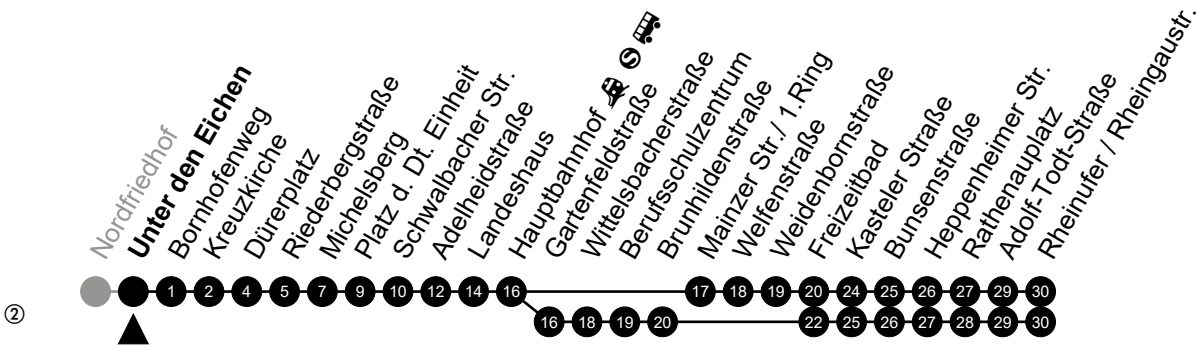

Am 24. und 31.12 Verkehr wie am Samstag.
 Fahrpläne unter www.eswe-verkehr.de oder in der RMV-Auskunft abrufbar.

A = fährt bis Freizeitbad

3

Unter den Eichen

Richtung: Rheinufer/Rheingastr.

🕒	Montag - Freitag	Samstag	Sonn-/Feiertag	🕒
4	42 ^②	-	-	4
5	12 ^② 42 ^② 59	30 ^②	30 ^②	5
6	29 59	30 ^②	30 ^②	6
7	29 59	30 ^②	30 ^②	7
8	29 59	26 56	30 ^②	8
9	29 59	26 56	30 ^②	9
10	29 59	26 56	30 ^②	10
11	29 59	26 56	27 ^② 57 ^②	11
12	29 59	26 56	27 ^② 57 ^②	12
13	29 59	26 56	27 ^② 57 ^②	13
14	29 59	26 56	27 ^② 57 ^②	14
15	29 59	26 56	27 ^② 57 ^②	15
16	29 59	26 56	27 ^② 57 ^②	16
17	29 59	26 56	27 ^② 57 ^②	17
18	29 59	26 56	27 ^② 57 ^②	18
19	29 59	26 56	27 ^② 57 ^②	19
20	30 ^②	30 ^②	30 ^②	20
21	30 ^②	30 ^②	30 ^②	21
22	30 ^② _A	30 ^② _A	30 ^② _A	22
23	30 ^② _A	30 ^② _A	30 ^② _A	23

Am 24. und 31.12 Verkehr wie am Samstag.
 Fahrpläne unter www.eswe-verkehr.de oder in der RMV-Auskunft abrufbar.

A = fährt bis Freizeitbad

3

Bornhofenweg

Richtung: Rheinufer/Rheingastr.

🕒	Montag - Freitag	Samstag	Sonn-/Feiertag	🕒
4	43 ^②	-	-	4
5	13 ^② 43 ^②	31 ^②	31 ^②	5
6	00 30	31 ^②	31 ^②	6
7	00 30	31 ^②	31 ^②	7
8	00 30	27 57	31 ^②	8
9	00 30	27 57	31 ^②	9
10	00 30	27 57	31 ^②	10
11	00 30	27 57	28 ^② 58 ^②	11
12	00 30	27 57	28 ^② 58 ^②	12
13	00 30	27 57	28 ^② 58 ^②	13
14	00 30	27 57	28 ^② 58 ^②	14
15	00 30	27 57	28 ^② 58 ^②	15
16	00 30	27 57	28 ^② 58 ^②	16
17	00 30	27 57	28 ^② 58 ^②	17
18	00 30	27 57	28 ^② 58 ^②	18
19	00 30	27 57	28 ^② 58 ^②	19
20	00 31 ^②	31 ^②	31 ^②	20
21	31 ^②	31 ^②	31 ^②	21
22	31 ^② _A	31 ^② _A	31 ^② _A	22
23	31 ^② _A	31 ^② _A	31 ^② _A	23