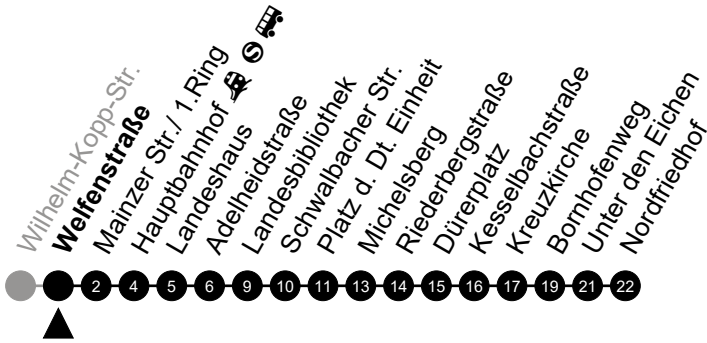

Am 24. und 31.12 Verkehr wie am Samstag.
 Fahrpläne unter www.eswe-verkehr.de oder in der RMV-Auskunft abrufbar.

3

Freizeitbad

Richtung: Nordfriedhof

🕒	Montag - Freitag	Samstag	Sonn-/Feiertag	🕒
4	-	-	-	4
5	-	-	-	5
6	23 53	-	-	6
7	13 33	50	-	7
8	04 34	20 50	-	8
9	04 34	20 50	-	9
10	04 34	20 50	-	10
11	04 34	20 50	-	11
12	04 34	20 50	-	12
13	04 34	20 50	-	13
14	04 34	20 50	-	14
15	04 34	20 50	-	15
16	04 34	20 50	-	16
17	04 34	20 50	-	17
18	04 34	20 50	-	18
19	04 34	20 50	-	19
20	06	-	-	20
21	-	-	-	21
22	-	-	-	22
23	-	-	-	23

Am 24. und 31.12 Verkehr wie am Samstag.
 Fahrpläne unter www.eswe-verkehr.de oder in der RMV-Auskunft abrufbar.

3

Weidenbornstraße Richtung: Nordfriedhof

🕒	Montag - Freitag	Samstag	Sonn-/Feiertag	🕒
4	-	-	-	4
5	-	-	-	5
6	25 55	-	-	6
7	15 35	52	-	7
8	06 36	22 52	-	8
9	06 36	22 52	-	9
10	06 36	22 52	-	10
11	06 36	22 52	-	11
12	06 36	22 52	-	12
13	06 36	22 52	-	13
14	06 36	22 52	-	14
15	06 36	22 52	-	15
16	06 36	22 52	-	16
17	06 36	22 52	-	17
18	06 36	22 52	-	18
19	06 36	22 52	-	19
20	08	-	-	20
21	-	-	-	21
22	-	-	-	22
23	-	-	-	23

Am 24. und 31.12 Verkehr wie am Samstag.
 Fahrpläne unter www.eswe-verkehr.de oder in der RMV-Auskunft abrufbar.

3

Welfenstraße

Richtung: Nordfriedhof

🕒	Montag - Freitag	Samstag	Sonn-/Feiertag	🕒
4	-	-	-	4
5	-	-	-	5
6	26 56	-	-	6
7	16 36	53	-	7
8	07 37	23 53	-	8
9	07 37	23 53	-	9
10	07 37	23 53	-	10
11	07 37	23 53	-	11
12	07 37	23 53	-	12
13	07 37	23 53	-	13
14	07 37	23 53	-	14
15	07 37	23 53	-	15
16	07 37	23 53	-	16
17	07 37	23 53	-	17
18	07 37	23 53	-	18
19	07 37	23 53	-	19
20	09	-	-	20
21	-	-	-	21
22	-	-	-	22
23	-	-	-	23