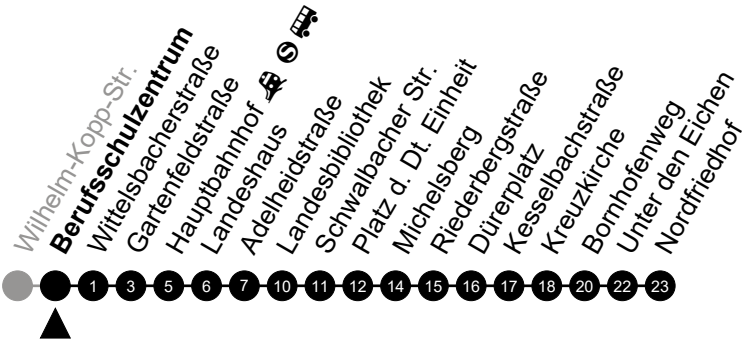

3

Berufsschulzentrum Richtung: Nordfriedhof

🕒	Montag - Freitag	Samstag	Sonn-/Feiertag	🕒
4	57	-	-	4
5	27 57	09	-	5
6	-	09	02	6
7	-	09	02	7
8	-	-	02	8
9	-	-	02	9
10	-	-	02	10
11	-	-	02 54	11
12	-	-	24 54	12
13	-	-	24 54	13
14	-	-	24 54	14
15	-	-	24 54	15
16	-	-	24 54	16
17	-	-	24 54	17
18	-	-	24 54	18
19	-	-	24	19
20	-	-	07	20
21	07	07	07	21
22	07	07	07	22
23	07	07	07	23

Am 24. und 31.12 Verkehr wie am Samstag.
Fahrpläne unter www.eswe-verkehr.de oder in der RMV-Auskunft abrufbar.