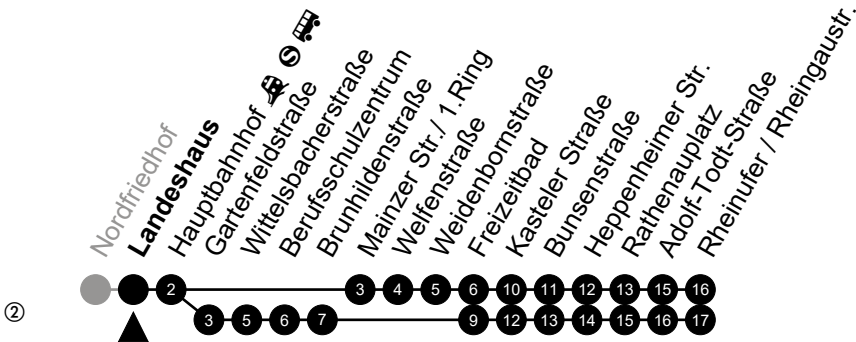

Am 24. und 31.12 Verkehr wie am Samstag.
Fahrpläne unter www.eswe-verkehr.de oder in der RMV-Auskunft abrufbar.

A = fährt bis Freizeitbad

3

Landeshaus

Richtung: Rheinufer/Rheingastr.

🕒	Montag - Freitag	Samstag	Sonn-/Feiertag	🕒
4	55 ^②	-	-	4
5	25 ^② 55 ^②	43 ^②	43 ^②	5
6	13 43	43 ^②	43 ^②	6
7	13 43	43 ^②	43 ^②	7
8	13 43	40	43 ^②	8
9	13 43	10 40	43 ^②	9
10	13 43	10 40	43 ^②	10
11	13 43	10 40	41 ^②	11
12	13 43	10 40	11 ^② 41 ^②	12
13	13 43	10 40	11 ^② 41 ^②	13
14	13 43	10 40	11 ^② 41 ^②	14
15	13 43	10 40	11 ^② 41 ^②	15
16	13 43	10 40	11 ^② 41 ^②	16
17	13 43	10 40	11 ^② 41 ^②	17
18	13 43	10 40	11 ^② 41 ^②	18
19	13 43	10 40	11 ^② 41 ^②	19
20	13 43 ^②	10 43 ^②	11 ^② 43 ^②	20
21	43 ^②	43 ^②	43 ^②	21
22	43 ^② _A	43 ^② _A	43 ^② _A	22
23	43 ^② _A	43 ^② _A	43 ^② _A	23

Am 24. und 31.12 Verkehr wie am Samstag.
Fahrpläne unter www.eswe-verkehr.de oder in der RMV-Auskunft abrufbar.

A = fährt bis Freizeitbad

3

Hauptbahnhof

Richtung: Rheinufer/Rheingastr.

🕒	Montag - Freitag	Samstag	Sonn-/Feiertag	🕒
4	57 ^②	-	-	4
5	27 ^② 57 ^②	45 ^②	45 ^②	5
6	15 45	45 ^②	45 ^②	6
7	15 45	45 ^②	45 ^②	7
8	15 45	42	45 ^②	8
9	15 45	12 42	45 ^②	9
10	15 45	12 42	45 ^②	10
11	15 45	12 42	43 ^②	11
12	15 45	12 42	13 ^② 43 ^②	12
13	15 45	12 42	13 ^② 43 ^②	13
14	15 45	12 42	13 ^② 43 ^②	14
15	15 45	12 42	13 ^② 43 ^②	15
16	15 45	12 42	13 ^② 43 ^②	16
17	15 45	12 42	13 ^② 43 ^②	17
18	15 45	12 42	13 ^② 43 ^②	18
19	15 45	12 42	13 ^② 43 ^②	19
20	15 45 ^②	12 45 ^②	13 ^② 45 ^②	20
21	45 ^②	45 ^②	45 ^②	21
22	45 _A ^②	45 _A ^②	45 _A ^②	22
23	45 _A ^②	45 _A ^②	45 _A ^②	23