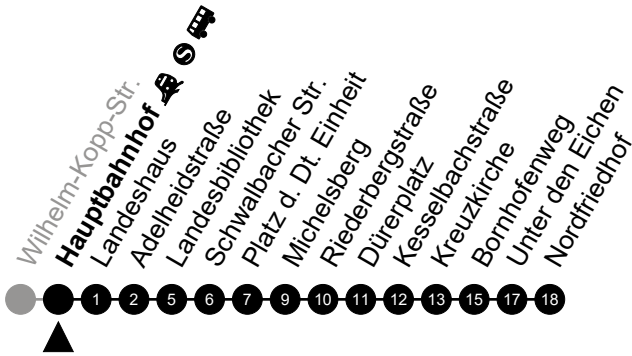

3

Hauptbahnhof Richtung: Nordfriedhof

🕒	Montag - Freitag	Samstag	Sonn-/Feiertag	🕒
4	-	-	-	4
5	02 32	14	07	5
6	02 30	14	07	6
7	00 20 40	14 57	07	7
8	11 41	27 57	07	8
9	11 41	27 57	07	9
10	11 41	27 57	07	10
11	11 41	27 57	07 59	11
12	11 41	27 57	29 59	12
13	11 41	27 57	29 59	13
14	11 41	27 57	29 59	14
15	11 41	27 57	29 59	15
16	11 41	27 57	29 59	16
17	11 41	27 57	29 59	17
18	11 41	27 57	29 59	18
19	11 41	27 57	29	19
20	12	-	12	20
21	12	12	12	21
22	12	12	12	22
23	12	12	12	23

Am 24. und 31.12 Verkehr wie am Samstag.
Fahrpläne unter www.eswe-verkehr.de oder in der RMV-Auskunft abrufbar.