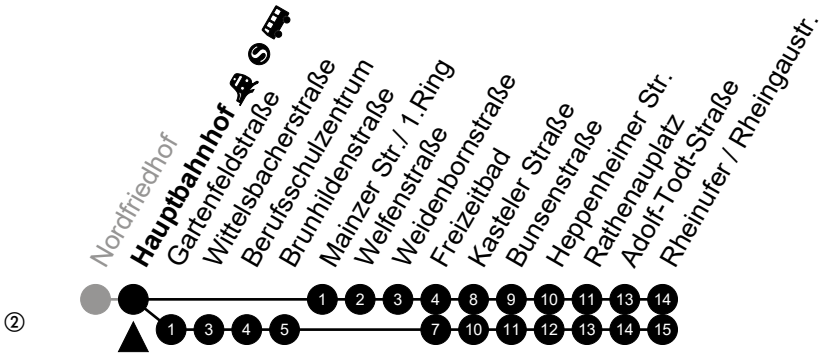

Am 24. und 31.12 Verkehr wie am Samstag.
Fahrpläne unter www.eswe-verkehr.de oder in der RMV-Auskunft abrufbar.

A = fährt bis Freizeitbad

3

Hauptbahnhof

Richtung: Rheinufer/Rheingastr.

🕒	Montag - Freitag	Samstag	Sonn-/Feiertag	🕒
4	57 ^②	-	-	4
5	27 ^② 57 ^②	45 ^②	45 ^②	5
6	15 45	45 ^②	45 ^②	6
7	15 45	45 ^②	45 ^②	7
8	15 45	42	45 ^②	8
9	15 45	12 42	45 ^②	9
10	15 45	12 42	45 ^②	10
11	15 45	12 42	43 ^②	11
12	15 45	12 42	13 ^② 43 ^②	12
13	15 45	12 42	13 ^② 43 ^②	13
14	15 45	12 42	13 ^② 43 ^②	14
15	15 45	12 42	13 ^② 43 ^②	15
16	15 45	12 42	13 ^② 43 ^②	16
17	15 45	12 42	13 ^② 43 ^②	17
18	15 45	12 42	13 ^② 43 ^②	18
19	15 45	12 42	13 ^② 43 ^②	19
20	15 45 ^②	12 45 ^②	13 ^② 45 ^②	20
21	45 ^②	45 ^②	45 ^②	21
22	45 _A ^②	45 _A ^②	45 _A ^②	22
23	45 _A ^②	45 _A ^②	45 _A ^②	23

Am 24. und 31.12 Verkehr wie am Samstag.

Fahrpläne unter www.eswe-verkehr.de oder in der RMV-Auskunft abrufbar.

A = fährt bis Freizeitbad

3

Mainzer Str./ 1.Ring

Richtung: Rheinufer/Rheingastr.

🕒	Montag - Freitag	Samstag	Sonn-/Feiertag	🕒
4	-	-	-	4
5	-	-	-	5
6	16 46	-	-	6
7	16 46	-	-	7
8	16 46	43	-	8
9	16 46	13 43	-	9
10	16 46	13 43	-	10
11	16 46	13 43	-	11
12	16 46	13 43	-	12
13	16 46	13 43	-	13
14	16 46	13 43	-	14
15	16 46	13 43	-	15
16	16 46	13 43	-	16
17	16 46	13 43	-	17
18	16 46	13 43	-	18
19	16 46	13 43	-	19
20	16	13	-	20
21	-	-	-	21
22	-	-	-	22
23	-	-	-	23