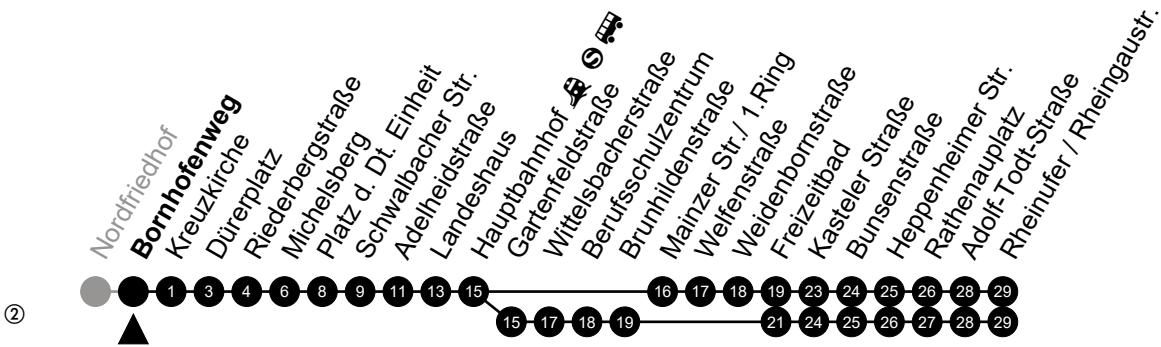

Am 24. und 31.12 Verkehr wie am Samstag.
 Fahrpläne unter www.eswe-verkehr.de oder in der RMV-Auskunft abrufbar.

A = fährt bis Freizeitbad

3

Unter den Eichen

Richtung: Rheinufer/Rheingastr.

🕒	Montag - Freitag	Samstag	Sonn-/Feiertag	🕒
4	42 ^②	-	-	4
5	12 ^② 42 ^② 59	30 ^②	30 ^②	5
6	29 59	30 ^②	30 ^②	6
7	29 59	30 ^②	30 ^②	7
8	29 59	26 56	30 ^②	8
9	29 59	26 56	30 ^②	9
10	29 59	26 56	30 ^②	10
11	29 59	26 56	27 ^② 57 ^②	11
12	29 59	26 56	27 ^② 57 ^②	12
13	29 59	26 56	27 ^② 57 ^②	13
14	29 59	26 56	27 ^② 57 ^②	14
15	29 59	26 56	27 ^② 57 ^②	15
16	29 59	26 56	27 ^② 57 ^②	16
17	29 59	26 56	27 ^② 57 ^②	17
18	29 59	26 56	27 ^② 57 ^②	18
19	29 59	26 56	27 ^② 57 ^②	19
20	30 ^②	30 ^②	30 ^②	20
21	30 ^②	30 ^②	30 ^②	21
22	30 ^② _A	30 ^② _A	30 ^② _A	22
23	30 ^② _A	30 ^② _A	30 ^② _A	23

Am 24. und 31.12 Verkehr wie am Samstag.
 Fahrpläne unter www.eswe-verkehr.de oder in der RMV-Auskunft abrufbar.

A = fährt bis Freizeitbad

3

Bornhofenweg

Richtung: Rheinufer/Rheingastr.

🕒	Montag - Freitag	Samstag	Sonn-/Feiertag	🕒
4	43 ^②	-	-	4
5	13 ^② 43 ^②	31 ^②	31 ^②	5
6	00 30	31 ^②	31 ^②	6
7	00 30	31 ^②	31 ^②	7
8	00 30	27 57	31 ^②	8
9	00 30	27 57	31 ^②	9
10	00 30	27 57	31 ^②	10
11	00 30	27 57	28 ^② 58 ^②	11
12	00 30	27 57	28 ^② 58 ^②	12
13	00 30	27 57	28 ^② 58 ^②	13
14	00 30	27 57	28 ^② 58 ^②	14
15	00 30	27 57	28 ^② 58 ^②	15
16	00 30	27 57	28 ^② 58 ^②	16
17	00 30	27 57	28 ^② 58 ^②	17
18	00 30	27 57	28 ^② 58 ^②	18
19	00 30	27 57	28 ^② 58 ^②	19
20	00 31 ^②	31 ^②	31 ^②	20
21	31 ^②	31 ^②	31 ^②	21
22	31 ^② _A	31 ^② _A	31 ^② _A	22
23	31 ^② _A	31 ^② _A	31 ^② _A	23