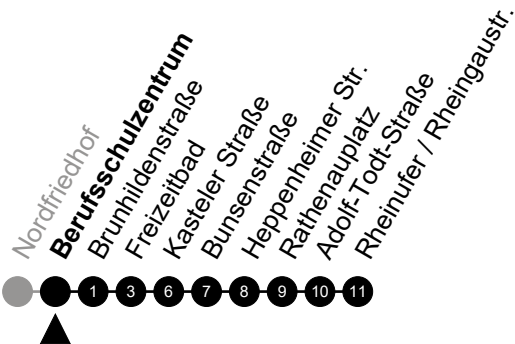

Am 24. und 31.12 Verkehr wie am Samstag.
Fahrpläne unter www.eswe-verkehr.de oder in der RMV-Auskunft abrufbar.

A = fährt bis Freizeitbad

3

Wittelsbacherstraße

Richtung: Rheinufer/Rheingastr.

🕒	Montag - Freitag	Samstag	Sonn-/Feiertag	🕒
4	-	-	-	4
5	00 30	48	48	5
6	00	48	48	6
7	-	48	48	7
8	-	-	48	8
9	-	-	48	9
10	-	-	48	10
11	-	-	47	11
12	-	-	17 47	12
13	-	-	17 47	13
14	-	-	17 47	14
15	-	-	17 47	15
16	-	-	17 47	16
17	-	-	17 47	17
18	-	-	17 47	18
19	-	-	17 47	19
20	48	48	17 48	20
21	48	48	48	21
22	48 _A	48 _A	48 _A	22
23	48 _A	48 _A	48 _A	23

Am 24. und 31.12 Verkehr wie am Samstag.
Fahrpläne unter www.eswe-verkehr.de oder in der RMV-Auskunft abrufbar.

A = fährt bis Freizeitbad

3

Berufsschulzentrum

Richtung: Rheinufer/Rheingastr.

🕒	Montag - Freitag	Samstag	Sonn-/Feiertag	🕒
4	-	-	-	4
5	01 31	49	49	5
6	01	49	49	6
7	-	49	49	7
8	-	-	49	8
9	-	-	49	9
10	-	-	49	10
11	-	-	48	11
12	-	-	18 48	12
13	-	-	18 48	13
14	-	-	18 48	14
15	-	-	18 48	15
16	-	-	18 48	16
17	-	-	18 48	17
18	-	-	18 48	18
19	-	-	18 48	19
20	49	49	18 49	20
21	49	49	49	21
22	49 _A	49 _A	49 _A	22
23	49 _A	49 _A	49 _A	23

Am 24. und 31.12 Verkehr wie am Samstag.
Fahrpläne unter www.eswe-verkehr.de oder in der RMV-Auskunft abrufbar.

A = fährt bis Freizeitbad

3

Brunhildenstraße

Richtung: Rheinufer/Rheingastr.

🕒	Montag - Freitag	Samstag	Sonn-/Feiertag	🕒
4	-	-	-	4
5	02 32	50	50	5
6	02	50	50	6
7	-	50	50	7
8	-	-	50	8
9	-	-	50	9
10	-	-	50	10
11	-	-	50	11
12	-	-	20 50	12
13	-	-	20 50	13
14	-	-	20 50	14
15	-	-	20 50	15
16	-	-	20 50	16
17	-	-	20 50	17
18	-	-	20 50	18
19	-	-	20 50	19
20	50	50	20 50	20
21	50	50	50	21
22	50 _A	50 _A	50 _A	22
23	50 _A	50 _A	50 _A	23