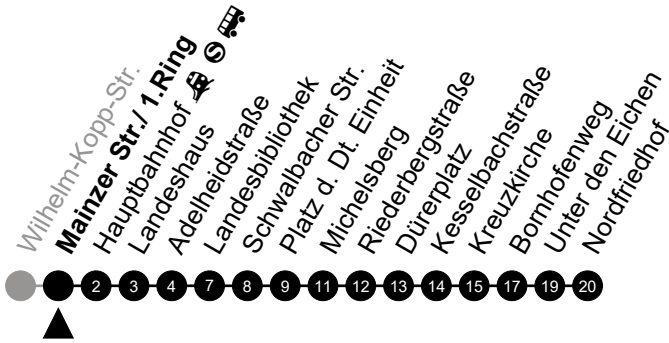

Am 24. und 31.12 Verkehr wie am Samstag.
 Fahrpläne unter www.eswe-verkehr.de oder in der RMV-Auskunft abrufbar.

3

Welfenstraße

Richtung: Nordfriedhof

🕒	Montag - Freitag	Samstag	Sonn-/Feiertag	🕒
4	-	-	-	4
5	-	-	-	5
6	26 56	-	-	6
7	16 36	53	-	7
8	07 37	23 53	-	8
9	07 37	23 53	-	9
10	07 37	23 53	-	10
11	07 37	23 53	-	11
12	07 37	23 53	-	12
13	07 37	23 53	-	13
14	07 37	23 53	-	14
15	07 37	23 53	-	15
16	07 37	23 53	-	16
17	07 37	23 53	-	17
18	07 37	23 53	-	18
19	07 37	23 53	-	19
20	09	-	-	20
21	-	-	-	21
22	-	-	-	22
23	-	-	-	23

Am 24. und 31.12 Verkehr wie am Samstag.
 Fahrpläne unter www.eswe-verkehr.de oder in der RMV-Auskunft abrufbar.

3

Mainzer Str./ 1.Ring
Richtung: Nordfriedhof

🕒	Montag - Freitag	Samstag	Sonn-/Feiertag	🕒
4	-	-	-	4
5	-	-	-	5
6	28 58	-	-	6
7	18 38	55	-	7
8	09 39	25 55	-	8
9	09 39	25 55	-	9
10	09 39	25 55	-	10
11	09 39	25 55	-	11
12	09 39	25 55	-	12
13	09 39	25 55	-	13
14	09 39	25 55	-	14
15	09 39	25 55	-	15
16	09 39	25 55	-	16
17	09 39	25 55	-	17
18	09 39	25 55	-	18
19	09 39	25 55	-	19
20	11	-	-	20
21	-	-	-	21
22	-	-	-	22
23	-	-	-	23