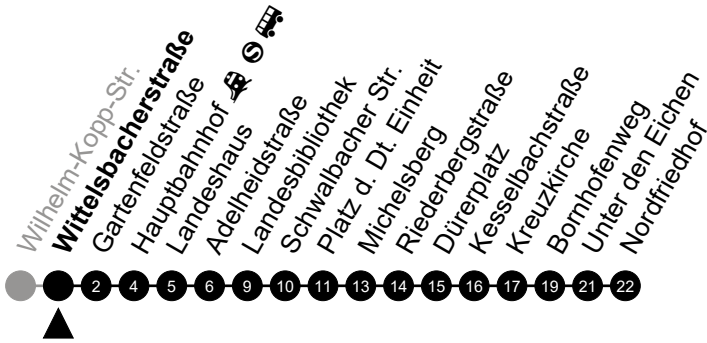

3

Wittelsbacherstraße

Richtung: Nordfriedhof

🕒	Montag - Freitag	Samstag	Sonn-/Feiertag	🕒
4	58	-	-	4
5	28 58	10	-	5
6	-	10	03	6
7	-	10	03	7
8	-	-	03	8
9	-	-	03	9
10	-	-	03	10
11	-	-	03 55	11
12	-	-	25 55	12
13	-	-	25 55	13
14	-	-	25 55	14
15	-	-	25 55	15
16	-	-	25 55	16
17	-	-	25 55	17
18	-	-	25 55	18
19	-	-	25	19
20	-	-	08	20
21	08	08	08	21
22	08	08	08	22
23	08	08	08	23

Am 24. und 31.12 Verkehr wie am Samstag.
Fahrpläne unter www.eswe-verkehr.de oder in der RMV-Auskunft abrufbar.