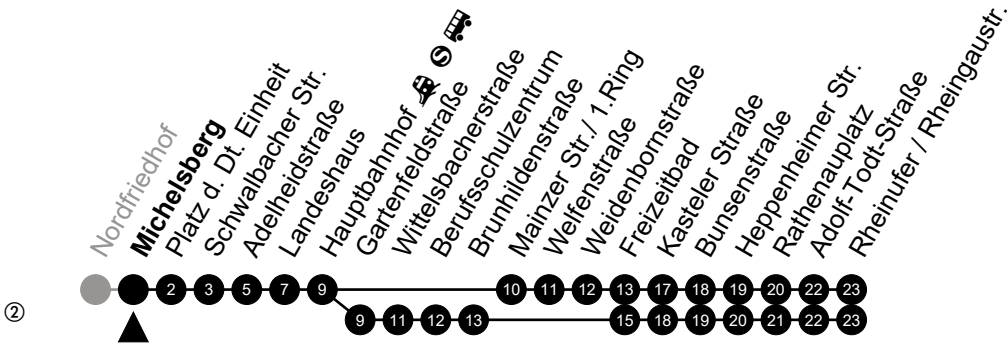

Am 24. und 31.12 Verkehr wie am Samstag.
 Fahrpläne unter www.eswe-verkehr.de oder in der RMV-Auskunft abrufbar.

A = fährt bis Freizeitbad

3

Michelsberg

Richtung: Rheinufer/Rheingastr.

🕒	Montag - Freitag	Samstag	Sonn-/Feiertag	🕒
4	49 ^②	-	-	4
5	19 ^② 49 ^②	37 ^②	37 ^②	5
6	06 36	37 ^②	37 ^②	6
7	06 36	37 ^②	37 ^②	7
8	06 36	33	37 ^②	8
9	06 36	03 33	37 ^②	9
10	06 36	03 33	37 ^②	10
11	06 36	03 33	34 ^②	11
12	06 36	03 33	04 ^② 34 ^②	12
13	06 36	03 33	04 ^② 34 ^②	13
14	06 36	03 33	04 ^② 34 ^②	14
15	06 36	03 33	04 ^② 34 ^②	15
16	06 36	03 33	04 ^② 34 ^②	16
17	06 36	03 33	04 ^② 34 ^②	17
18	06 36	03 33	04 ^② 34 ^②	18
19	06 36	03 33	04 ^② 34 ^②	19
20	06 37 ^②	03 37 ^②	04 ^② 37 ^②	20
21	37 ^②	37 ^②	37 ^②	21
22	37 ^② _A	37 ^② _A	37 ^② _A	22
23	37 ^② _A	37 ^② _A	37 ^② _A	23

Am 24. und 31.12 Verkehr wie am Samstag.
 Fahrpläne unter www.eswe-verkehr.de oder in der RMV-Auskunft abrufbar.

A = fährt bis Freizeitbad

3

Platz d. Dt. Einheit

Richtung: Rheinufer/Rheingastr.

🕒	Montag - Freitag	Samstag	Sonn-/Feiertag	🕒
4	52 ^②	-	-	4
5	22 ^② 52 ^②	40 ^②	40 ^②	5
6	08 38	40 ^②	40 ^②	6
7	08 38	40 ^②	40 ^②	7
8	08 38	35	40 ^②	8
9	08 38	05 35	40 ^②	9
10	08 38	05 35	40 ^②	10
11	08 38	05 35	36 ^②	11
12	08 38	05 35	06 ^② 36 ^②	12
13	08 38	05 35	06 ^② 36 ^②	13
14	08 38	05 35	06 ^② 36 ^②	14
15	08 38	05 35	06 ^② 36 ^②	15
16	08 38	05 35	06 ^② 36 ^②	16
17	08 38	05 35	06 ^② 36 ^②	17
18	08 38	05 35	06 ^② 36 ^②	18
19	08 38	05 35	06 ^② 36 ^②	19
20	08 40 ^②	05 40 ^②	06 ^② 40 ^②	20
21	40 ^②	40 ^②	40 ^②	21
22	40 ^② _A	40 ^② _A	40 ^② _A	22
23	40 ^② _A	40 ^② _A	40 ^② _A	23