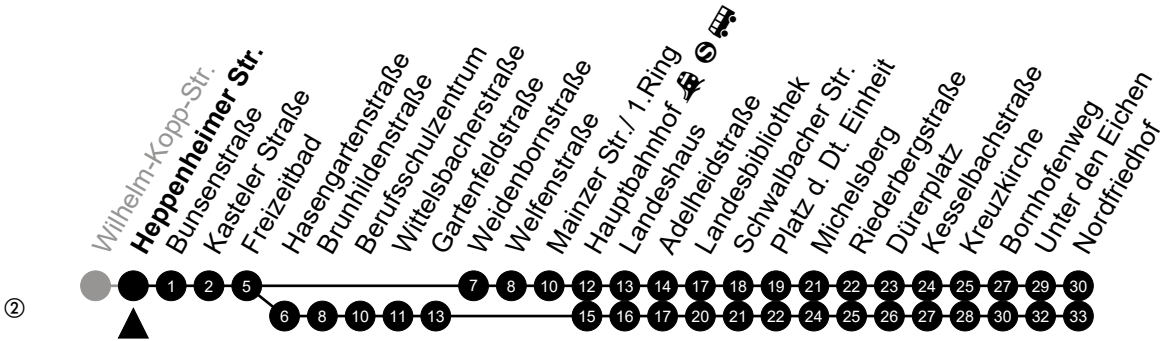

3

Heppenheimer Str. Richtung: Nordfriedhof

🕒	Montag - Freitag	Samstag	Sonn-/Feiertag	🕒
4	-	-	-	4
5	17^② 47^②	00^②	53^②	5
6	18 48	00^②	53^②	6
7	08 28 59	00^② 45	53^②	7
8	29 59	15 45	53^②	8
9	29 59	15 45	53^②	9
10	29 59	15 45	53^②	10
11	29 59	15 45	44^②	11
12	29 59	15 45	14^② 44^②	12
13	29 59	15 45	14^② 44^②	13
14	29 59	15 45	14^② 44^②	14
15	29 59	15 45	14^② 44^②	15
16	29 59	15 45	14^② 44^②	16
17	29 59	15 45	14^② 44^②	17
18	29 59	15 45	14^② 44^②	18
19	29	15 45	14^② 58^②	19
20	02 58^②	58^②	58^②	20
21	58^②	58^②	58^②	21
22	-	-	-	22
23	-	-	-	23

Am 24. und 31.12 Verkehr wie am Samstag.
Fahrpläne unter www.eswe-verkehr.de oder in der RMV-Auskunft abrufbar.