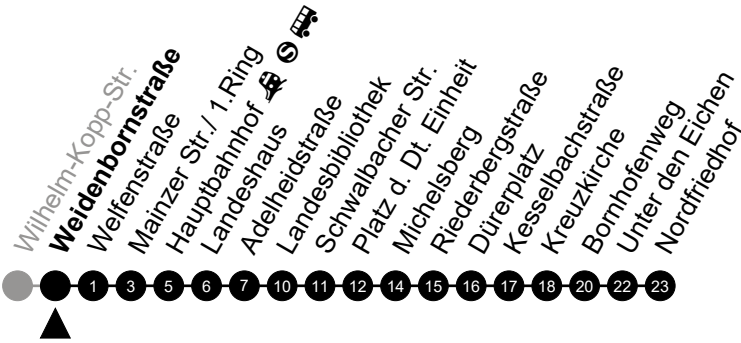

3

Weidenbornstraße Richtung: Nordfriedhof

🕒	Montag - Freitag	Samstag	Sonn-/Feiertag	🕒
4	-	-	-	4
5	-	-	-	5
6	25 55	-	-	6
7	15 35	52	-	7
8	06 36	22 52	-	8
9	06 36	22 52	-	9
10	06 36	22 52	-	10
11	06 36	22 52	-	11
12	06 36	22 52	-	12
13	06 36	22 52	-	13
14	06 36	22 52	-	14
15	06 36	22 52	-	15
16	06 36	22 52	-	16
17	06 36	22 52	-	17
18	06 36	22 52	-	18
19	06 36	22 52	-	19
20	08	-	-	20
21	-	-	-	21
22	-	-	-	22
23	-	-	-	23

Am 24. und 31.12 Verkehr wie am Samstag.
Fahrpläne unter www.eswe-verkehr.de oder in der RMV-Auskunft abrufbar.