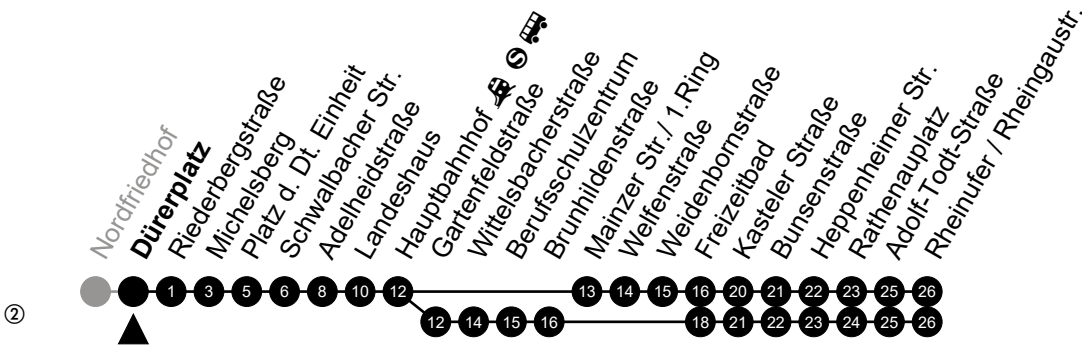

Am 24. und 31.12 Verkehr wie am Samstag.
Fahrpläne unter www.eswe-verkehr.de oder in der RMV-Auskunft abrufbar.

A = fährt bis Freizeitbad

3

Dürerplatz

Richtung: Rheinufer/Rheingastr.

🕒	Montag - Freitag	Samstag	Sonn-/Feiertag	🕒
4	46 ^②	-	-	4
5	16 ^② 46 ^②	34 ^②	34 ^②	5
6	03 33	34 ^②	34 ^②	6
7	03 33	34 ^②	34 ^②	7
8	03 33	30	34 ^②	8
9	03 33	00 30	34 ^②	9
10	03 33	00 30	34 ^②	10
11	03 33	00 30	31 ^②	11
12	03 33	00 30	01 ^② 31 ^②	12
13	03 33	00 30	01 ^② 31 ^②	13
14	03 33	00 30	01 ^② 31 ^②	14
15	03 33	00 30	01 ^② 31 ^②	15
16	03 33	00 30	01 ^② 31 ^②	16
17	03 33	00 30	01 ^② 31 ^②	17
18	03 33	00 30	01 ^② 31 ^②	18
19	03 33	00 30	01 ^② 31 ^②	19
20	03 34 ^②	00 34 ^②	01 ^② 34 ^②	20
21	34 ^②	34 ^②	34 ^②	21
22	34 ^② _A	34 ^② _A	34 ^② _A	22
23	34 ^② _A	34 ^② _A	34 ^② _A	23

Am 24. und 31.12 Verkehr wie am Samstag.
Fahrpläne unter www.eswe-verkehr.de oder in der RMV-Auskunft abrufbar.

A = fährt bis Freizeitbad

3

Riederbergstraße

Richtung: Rheinufer/Rheingastr.

🕒	Montag - Freitag	Samstag	Sonn-/Feiertag	🕒
4	47 ^②	-	-	4
5	17 ^② 47 ^②	35 ^②	35 ^②	5
6	04 34	35 ^②	35 ^②	6
7	04 34	35 ^②	35 ^②	7
8	04 34	31	35 ^②	8
9	04 34	01 31	35 ^②	9
10	04 34	01 31	35 ^②	10
11	04 34	01 31	32 ^②	11
12	04 34	01 31	02 ^② 32 ^②	12
13	04 34	01 31	02 ^② 32 ^②	13
14	04 34	01 31	02 ^② 32 ^②	14
15	04 34	01 31	02 ^② 32 ^②	15
16	04 34	01 31	02 ^② 32 ^②	16
17	04 34	01 31	02 ^② 32 ^②	17
18	04 34	01 31	02 ^② 32 ^②	18
19	04 34	01 31	02 ^② 32 ^②	19
20	04 35 ^②	01 35 ^②	02 ^② 35 ^②	20
21	35 ^②	35 ^②	35 ^②	21
22	35 ^② _A	35 ^② _A	35 ^② _A	22
23	35 ^② _A	35 ^② _A	35 ^② _A	23