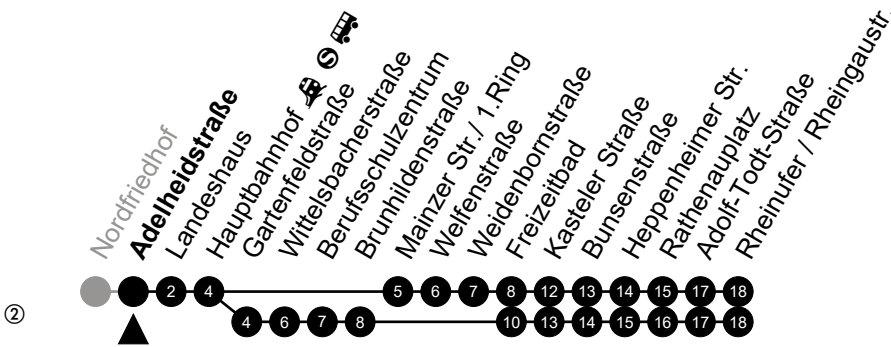

Am 24. und 31.12 Verkehr wie am Samstag.
 Fahrpläne unter www.eswe-verkehr.de oder in der RMV-Auskunft abrufbar.

A = fährt bis Freizeitbad

3

Adelheidstraße

Richtung: Rheinufer/Rheingastr.

🕒	Montag - Freitag	Samstag	Sonn-/Feiertag	🕒
4	54 ^②	-	-	4
5	24 ^② 54 ^②	42 ^②	42 ^②	5
6	11 41	42 ^②	42 ^②	6
7	11 41	42 ^②	42 ^②	7
8	11 41	38	42 ^②	8
9	11 41	08 38	42 ^②	9
10	11 41	08 38	42 ^②	10
11	11 41	08 38	39 ^②	11
12	11 41	08 38	09 ^② 39 ^②	12
13	11 41	08 38	09 ^② 39 ^②	13
14	11 41	08 38	09 ^② 39 ^②	14
15	11 41	08 38	09 ^② 39 ^②	15
16	11 41	08 38	09 ^② 39 ^②	16
17	11 41	08 38	09 ^② 39 ^②	17
18	11 41	08 38	09 ^② 39 ^②	18
19	11 41	08 38	09 ^② 39 ^②	19
20	11 42 ^②	08 42 ^②	09 ^② 42 ^②	20
21	42 ^②	42 ^②	42 ^②	21
22	42 ^② _A	42 ^② _A	42 ^② _A	22
23	42 ^② _A	42 ^② _A	42 ^② _A	23

Am 24. und 31.12 Verkehr wie am Samstag.
Fahrpläne unter www.eswe-verkehr.de oder in der RMV-Auskunft abrufbar.

A = fährt bis Freizeitbad

3

Landeshaus

Richtung: Rheinufer/Rheingastr.

🕒	Montag - Freitag	Samstag	Sonn-/Feiertag	🕒
4	55 ^②	-	-	4
5	25 ^② 55 ^②	43 ^②	43 ^②	5
6	13 43	43 ^②	43 ^②	6
7	13 43	43 ^②	43 ^②	7
8	13 43	40	43 ^②	8
9	13 43	10 40	43 ^②	9
10	13 43	10 40	43 ^②	10
11	13 43	10 40	41 ^②	11
12	13 43	10 40	11 ^② 41 ^②	12
13	13 43	10 40	11 ^② 41 ^②	13
14	13 43	10 40	11 ^② 41 ^②	14
15	13 43	10 40	11 ^② 41 ^②	15
16	13 43	10 40	11 ^② 41 ^②	16
17	13 43	10 40	11 ^② 41 ^②	17
18	13 43	10 40	11 ^② 41 ^②	18
19	13 43	10 40	11 ^② 41 ^②	19
20	13 43 ^②	10 43 ^②	11 ^② 43 ^②	20
21	43 ^②	43 ^②	43 ^②	21
22	43 ^② _A	43 ^② _A	43 ^② _A	22
23	43 ^② _A	43 ^② _A	43 ^② _A	23