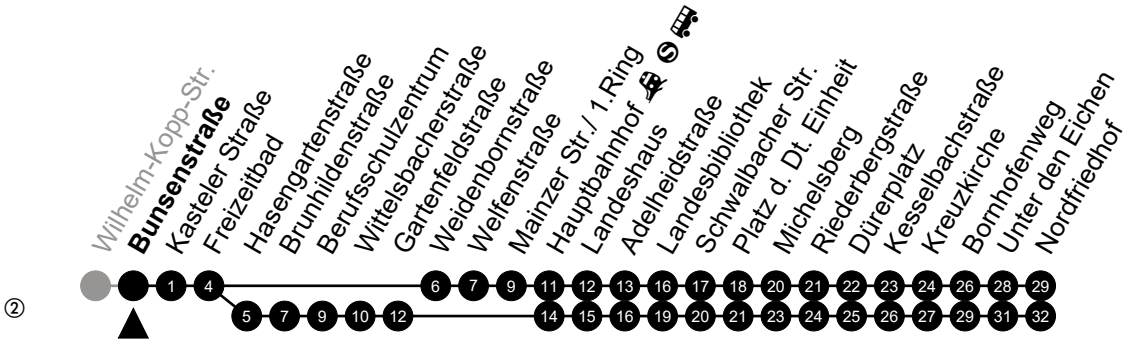

Am 24. und 31.12 Verkehr wie am Samstag.
 Fahrpläne unter www.eswe-verkehr.de oder in der RMV-Auskunft abrufbar.

3

Heppenheimer Str. Richtung: Nordfriedhof

🕒	Montag - Freitag	Samstag	Sonn-/Feiertag	🕒
4	-	-	-	4
5	17 ^② 47 ^②	00 ^②	53 ^②	5
6	18 48	00 ^②	53 ^②	6
7	08 28 59	00 ^② 45	53 ^②	7
8	29 59	15 45	53 ^②	8
9	29 59	15 45	53 ^②	9
10	29 59	15 45	53 ^②	10
11	29 59	15 45	44 ^②	11
12	29 59	15 45	14 ^② 44 ^②	12
13	29 59	15 45	14 ^② 44 ^②	13
14	29 59	15 45	14 ^② 44 ^②	14
15	29 59	15 45	14 ^② 44 ^②	15
16	29 59	15 45	14 ^② 44 ^②	16
17	29 59	15 45	14 ^② 44 ^②	17
18	29 59	15 45	14 ^② 44 ^②	18
19	29	15 45	14 ^② 58 ^②	19
20	02 58 ^②	58 ^②	58 ^②	20
21	58 ^②	58 ^②	58 ^②	21
22	-	-	-	22
23	-	-	-	23

Am 24. und 31.12 Verkehr wie am Samstag.
 Fahrpläne unter www.eswe-verkehr.de oder in der RMV-Auskunft abrufbar.

3

Bunsenstr  e Richtung: Nordfriedhof

🕒	Montag - Freitag	Samstag	Sonn-/Feiertag	🕒
4	-	-	-	4
5	18 ^② 48 ^②	01 ^②	54 ^②	5
6	19 49	01 ^②	54 ^②	6
7	09 29	01 ^② 46	54 ^②	7
8	00 30	16 46	54 ^②	8
9	00 30	16 46	54 ^②	9
10	00 30	16 46	54 ^②	10
11	00 30	16 46	45 ^②	11
12	00 30	16 46	15 ^② 45 ^②	12
13	00 30	16 46	15 ^② 45 ^②	13
14	00 30	16 46	15 ^② 45 ^②	14
15	00 30	16 46	15 ^② 45 ^②	15
16	00 30	16 46	15 ^② 45 ^②	16
17	00 30	16 46	15 ^② 45 ^②	17
18	00 30	16 46	15 ^② 45 ^②	18
19	00 30	16 46	15 ^② 59 ^②	19
20	03 59 ^②	59 ^②	59 ^②	20
21	59 ^②	59 ^②	59 ^②	21
22	-	-	-	22
23	-	-	-	23