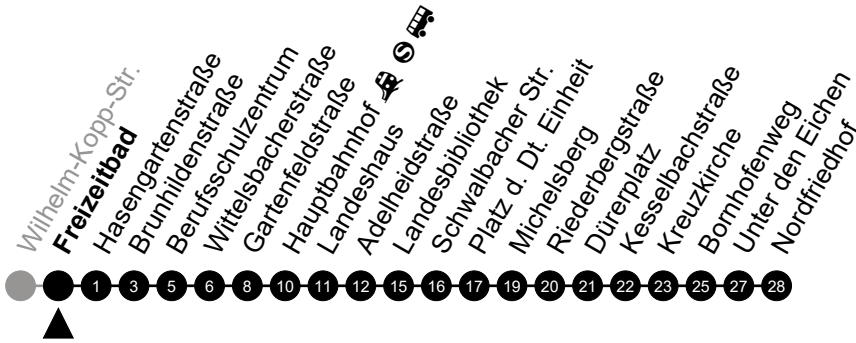

Am 24. und 31.12 Verkehr wie am Samstag.
 Fahrpl  ne unter www.eswe-verkehr.de oder in der RMV-Auskunft abrufbar.

3

Kasteler Straße Richtung: Nordfriedhof

🕒	Montag - Freitag	Samstag	Sonn-/Feiertag	🕒
4	-	-	-	4
5	19 ^② 49 ^②	01 ^②	54 ^②	5
6	20 50	01 ^②	54 ^②	6
7	10 30	01 ^② 47	54 ^②	7
8	01 31	17 47	54 ^②	8
9	01 31	17 47	54 ^②	9
10	01 31	17 47	54 ^②	10
11	01 31	17 47	46 ^②	11
12	01 31	17 47	16 ^② 46 ^②	12
13	01 31	17 47	16 ^② 46 ^②	13
14	01 31	17 47	16 ^② 46 ^②	14
15	01 31	17 47	16 ^② 46 ^②	15
16	01 31	17 47	16 ^② 46 ^②	16
17	01 31	17 47	16 ^② 46 ^②	17
18	01 31	17 47	16 ^② 46 ^②	18
19	01 31	17 47	16 ^② 59 ^②	19
20	03 59 ^②	59 ^②	59 ^②	20
21	59 ^②	59 ^②	59 ^②	21
22	-	-	-	22
23	-	-	-	23

Am 24. und 31.12 Verkehr wie am Samstag.
Fahrpläne unter www.eswe-verkehr.de oder in der RMV-Auskunft abrufbar.

3

Freizeitbad

Richtung: Nordfriedhof

🕒	Montag - Freitag	Samstag	Sonn-/Feiertag	🕒
4	52	-	-	4
5	22 52	04	57	5
6	-	04	57	6
7	-	04	57	7
8	-	-	57	8
9	-	-	57	9
10	-	-	57	10
11	-	-	49	11
12	-	-	19 49	12
13	-	-	19 49	13
14	-	-	19 49	14
15	-	-	19 49	15
16	-	-	19 49	16
17	-	-	19 49	17
18	-	-	19 49	18
19	-	-	19	19
20	-	-	02	20
21	02	02	02	21
22	02	02	02	22
23	02	02	02	23