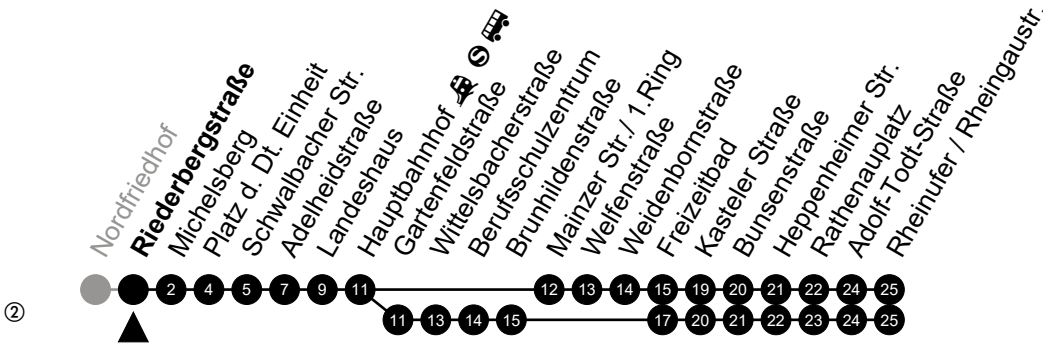

Am 24. und 31.12 Verkehr wie am Samstag.
Fahrpläne unter www.eswe-verkehr.de oder in der RMV-Auskunft abrufbar.

A = fährt bis Freizeitbad

3

Riederbergstraße

Richtung: Rheinufer/Rheingastr.

🕒	Montag - Freitag	Samstag	Sonn-/Feiertag	🕒
4	47 ^②	-	-	4
5	17 ^② 47 ^②	35 ^②	35 ^②	5
6	04 34	35 ^②	35 ^②	6
7	04 34	35 ^②	35 ^②	7
8	04 34	31	35 ^②	8
9	04 34	01 31	35 ^②	9
10	04 34	01 31	35 ^②	10
11	04 34	01 31	32 ^②	11
12	04 34	01 31	02 ^② 32 ^②	12
13	04 34	01 31	02 ^② 32 ^②	13
14	04 34	01 31	02 ^② 32 ^②	14
15	04 34	01 31	02 ^② 32 ^②	15
16	04 34	01 31	02 ^② 32 ^②	16
17	04 34	01 31	02 ^② 32 ^②	17
18	04 34	01 31	02 ^② 32 ^②	18
19	04 34	01 31	02 ^② 32 ^②	19
20	04 35 ^②	01 35 ^②	02 ^② 35 ^②	20
21	35 ^②	35 ^②	35 ^②	21
22	35 ^② _A	35 ^② _A	35 ^② _A	22
23	35 ^② _A	35 ^② _A	35 ^② _A	23

Am 24. und 31.12 Verkehr wie am Samstag.
 Fahrpläne unter www.eswe-verkehr.de oder in der RMV-Auskunft abrufbar.

A = fährt bis Freizeitbad

3

Michelsberg

Richtung: Rheinufer/Rheingastr.

🕒	Montag - Freitag	Samstag	Sonn-/Feiertag	🕒
4	49 ^②	-	-	4
5	19 ^② 49 ^②	37 ^②	37 ^②	5
6	06 36	37 ^②	37 ^②	6
7	06 36	37 ^②	37 ^②	7
8	06 36	33	37 ^②	8
9	06 36	03 33	37 ^②	9
10	06 36	03 33	37 ^②	10
11	06 36	03 33	34 ^②	11
12	06 36	03 33	04 ^② 34 ^②	12
13	06 36	03 33	04 ^② 34 ^②	13
14	06 36	03 33	04 ^② 34 ^②	14
15	06 36	03 33	04 ^② 34 ^②	15
16	06 36	03 33	04 ^② 34 ^②	16
17	06 36	03 33	04 ^② 34 ^②	17
18	06 36	03 33	04 ^② 34 ^②	18
19	06 36	03 33	04 ^② 34 ^②	19
20	06 37 ^②	03 37 ^②	04 ^② 37 ^②	20
21	37 ^②	37 ^②	37 ^②	21
22	37 ^② _A	37 ^② _A	37 ^② _A	22
23	37 ^② _A	37 ^② _A	37 ^② _A	23