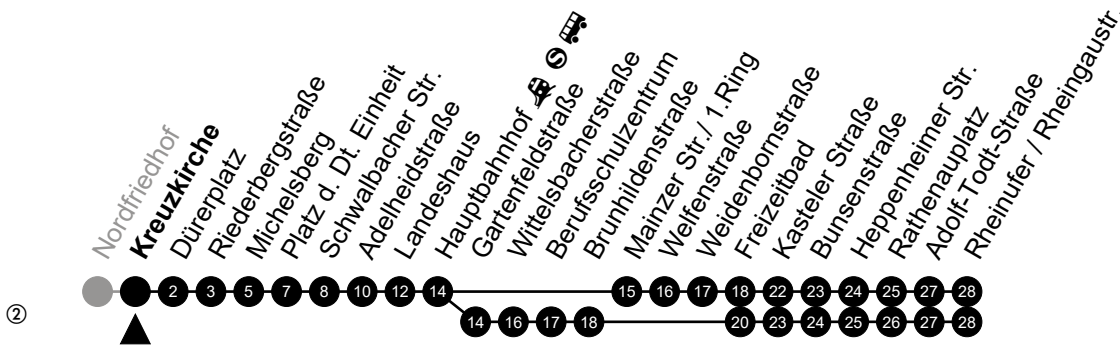

Am 24. und 31.12 Verkehr wie am Samstag.
 Fahrpläne unter www.eswe-verkehr.de oder in der RMV-Auskunft abrufbar.

A = fährt bis Freizeitbad

3

Kreuzkirche

Richtung: Rheinufer/Rheingastr.

🕒	Montag - Freitag	Samstag	Sonn-/Feiertag	🕒
4	44 ^②	-	-	4
5	14 ^② 44 ^②	32 ^②	32 ^②	5
6	01 31	32 ^②	32 ^②	6
7	01 31	32 ^②	32 ^②	7
8	01 31	28 58	32 ^②	8
9	01 31	28 58	32 ^②	9
10	01 31	28 58	32 ^②	10
11	01 31	28 58	29 ^② 59 ^②	11
12	01 31	28 58	29 ^② 59 ^②	12
13	01 31	28 58	29 ^② 59 ^②	13
14	01 31	28 58	29 ^② 59 ^②	14
15	01 31	28 58	29 ^② 59 ^②	15
16	01 31	28 58	29 ^② 59 ^②	16
17	01 31	28 58	29 ^② 59 ^②	17
18	01 31	28 58	29 ^② 59 ^②	18
19	01 31	28 58	29 ^② 59 ^②	19
20	01 32 ^②	32 ^②	32 ^②	20
21	32 ^②	32 ^②	32 ^②	21
22	32 ^② _A	32 ^② _A	32 ^② _A	22
23	32 ^② _A	32 ^② _A	32 ^② _A	23

Am 24. und 31.12 Verkehr wie am Samstag.
Fahrpläne unter www.eswe-verkehr.de oder in der RMV-Auskunft abrufbar.

A = fährt bis Freizeitbad

3

Dürerplatz

Richtung: Rheinufer/Rheingastr.

🕒	Montag - Freitag	Samstag	Sonn-/Feiertag	🕒
4	46 ^②	-	-	4
5	16 ^② 46 ^②	34 ^②	34 ^②	5
6	03 33	34 ^②	34 ^②	6
7	03 33	34 ^②	34 ^②	7
8	03 33	30	34 ^②	8
9	03 33	00 30	34 ^②	9
10	03 33	00 30	34 ^②	10
11	03 33	00 30	31 ^②	11
12	03 33	00 30	01 ^② 31 ^②	12
13	03 33	00 30	01 ^② 31 ^②	13
14	03 33	00 30	01 ^② 31 ^②	14
15	03 33	00 30	01 ^② 31 ^②	15
16	03 33	00 30	01 ^② 31 ^②	16
17	03 33	00 30	01 ^② 31 ^②	17
18	03 33	00 30	01 ^② 31 ^②	18
19	03 33	00 30	01 ^② 31 ^②	19
20	03 34 ^②	00 34 ^②	01 ^② 34 ^②	20
21	34 ^②	34 ^②	34 ^②	21
22	34 ^② _A	34 ^② _A	34 ^② _A	22
23	34 ^② _A	34 ^② _A	34 ^② _A	23