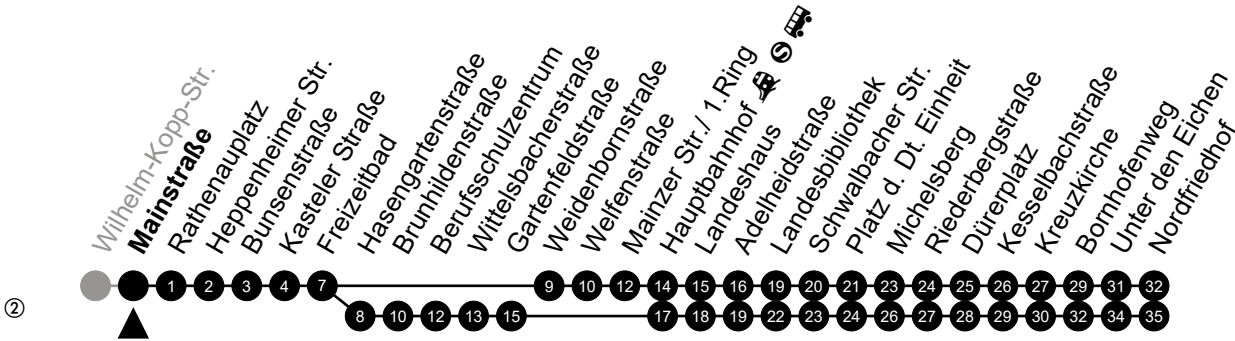

3

Mainstraße Richtung: Nordfriedhof

🕒	Montag - Freitag	Samstag	Sonn-/Feiertag	🕒
4	-	58^②	-	4
5	15^② 45^②	58^②	51^②	5
6	16 46	58^②	51^②	6
7	06 26 57	43	51^②	7
8	27 57	13 43	51^②	8
9	27 57	13 43	51^②	9
10	27 57	13 43	51^②	10
11	27 57	13 43	42^②	11
12	27 57	13 43	12^② 42^②	12
13	27 57	13 43	12^② 42^②	13
14	27 57	13 43	12^② 42^②	14
15	27 57	13 43	12^② 42^②	15
16	27 57	13 43	12^② 42^②	16
17	27 57	13 43	12^② 42^②	17
18	27 57	13 43	12^② 42^②	18
19	27	13 43	12^② 56^②	19
20	00 56^②	56^②	56^②	20
21	56^②	56^②	56^②	21
22	-	-	-	22
23	-	-	-	23

Am 24. und 31.12 Verkehr wie am Samstag.
Fahrpläne unter www.eswe-verkehr.de oder in der RMV-Auskunft abrufbar.