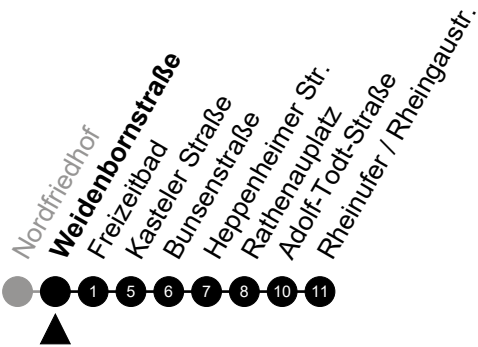

3

Weidenbornstraße

Richtung: Rheinufer/Rheingastr.

🕒	Montag - Freitag	Samstag	Sonn-/Feiertag	🕒
4	-	-	-	4
5	-	-	-	5
6	18 48	-	-	6
7	18 48	-	-	7
8	18 48	45	-	8
9	18 48	15 45	-	9
10	18 48	15 45	-	10
11	18 48	15 45	-	11
12	18 48	15 45	-	12
13	18 48	15 45	-	13
14	18 48	15 45	-	14
15	18 48	15 45	-	15
16	18 48	15 45	-	16
17	18 48	15 45	-	17
18	18 48	15 45	-	18
19	18 48	15 45	-	19
20	18	15	-	20
21	-	-	-	21
22	-	-	-	22
23	-	-	-	23

Am 24. und 31.12 Verkehr wie am Samstag.
Fahrpläne unter www.eswe-verkehr.de oder in der RMV-Auskunft abrufbar.