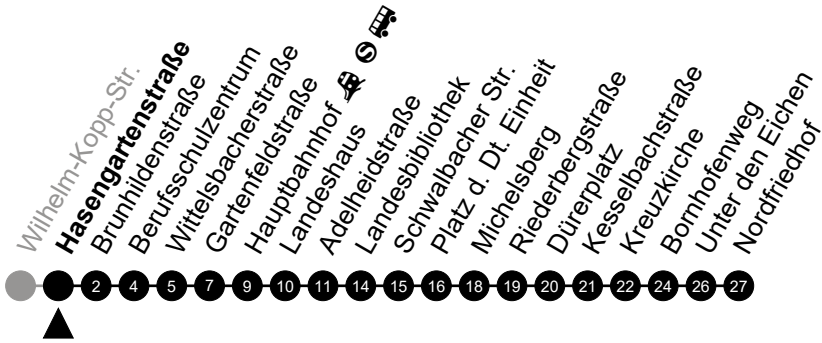

Am 24. und 31.12 Verkehr wie am Samstag.
Fahrpläne unter www.eswe-verkehr.de oder in der RMV-Auskunft abrufbar.

3

Freizeitbad

Richtung: Nordfriedhof

🕒	Montag - Freitag	Samstag	Sonn-/Feiertag	🕒
4	52	-	-	4
5	22 52	04	57	5
6	-	04	57	6
7	-	04	57	7
8	-	-	57	8
9	-	-	57	9
10	-	-	57	10
11	-	-	49	11
12	-	-	19 49	12
13	-	-	19 49	13
14	-	-	19 49	14
15	-	-	19 49	15
16	-	-	19 49	16
17	-	-	19 49	17
18	-	-	19 49	18
19	-	-	19	19
20	-	-	02	20
21	02	02	02	21
22	02	02	02	22
23	02	02	02	23

Am 24. und 31.12 Verkehr wie am Samstag.
 Fahrpläne unter www.eswe-verkehr.de oder in der RMV-Auskunft abrufbar.

3

Hasengartenstraße Richtung: Nordfriedhof

🕒	Montag - Freitag	Samstag	Sonn-/Feiertag	🕒
4	53	-	-	4
5	23 53	05	58	5
6	-	05	58	6
7	-	05	58	7
8	-	-	58	8
9	-	-	58	9
10	-	-	58	10
11	-	-	50	11
12	-	-	20 50	12
13	-	-	20 50	13
14	-	-	20 50	14
15	-	-	20 50	15
16	-	-	20 50	16
17	-	-	20 50	17
18	-	-	20 50	18
19	-	-	20	19
20	-	-	03	20
21	03	03	03	21
22	03	03	03	22
23	03	03	03	23