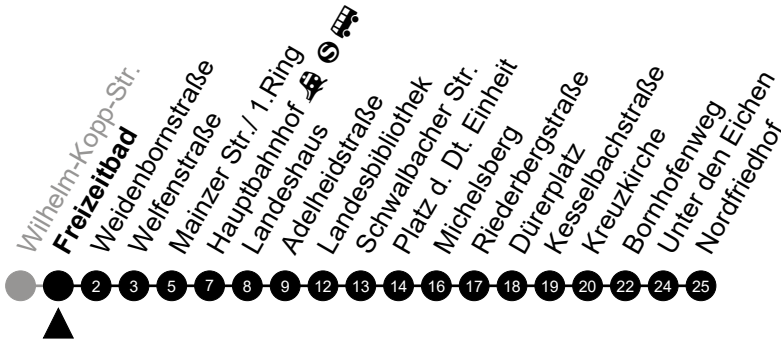

Am 24. und 31.12 Verkehr wie am Samstag.
 Fahrpläne unter www.eswe-verkehr.de oder in der RMV-Auskunft abrufbar.

3

Gartenfeldstraße Richtung: Nordfriedhof

🕒	Montag - Freitag	Samstag	Sonn-/Feiertag	🕒
4	-	-	-	4
5	00 30	12	-	5
6	00	12	05	6
7	-	12	05	7
8	-	-	05	8
9	-	-	05	9
10	-	-	05	10
11	-	-	05 57	11
12	-	-	27 57	12
13	-	-	27 57	13
14	-	-	27 57	14
15	-	-	27 57	15
16	-	-	27 57	16
17	-	-	27 57	17
18	-	-	27 57	18
19	-	-	27	19
20	-	-	10	20
21	10	10	10	21
22	10	10	10	22
23	10	10	10	23

Am 24. und 31.12 Verkehr wie am Samstag.
 Fahrpläne unter www.eswe-verkehr.de oder in der RMV-Auskunft abrufbar.

3

Freizeitbad

Richtung: Nordfriedhof

🕒	Montag - Freitag	Samstag	Sonn-/Feiertag	🕒
4	-	-	-	4
5	-	-	-	5
6	23 53	-	-	6
7	13 33	50	-	7
8	04 34	20 50	-	8
9	04 34	20 50	-	9
10	04 34	20 50	-	10
11	04 34	20 50	-	11
12	04 34	20 50	-	12
13	04 34	20 50	-	13
14	04 34	20 50	-	14
15	04 34	20 50	-	15
16	04 34	20 50	-	16
17	04 34	20 50	-	17
18	04 34	20 50	-	18
19	04 34	20 50	-	19
20	06	-	-	20
21	-	-	-	21
22	-	-	-	22
23	-	-	-	23