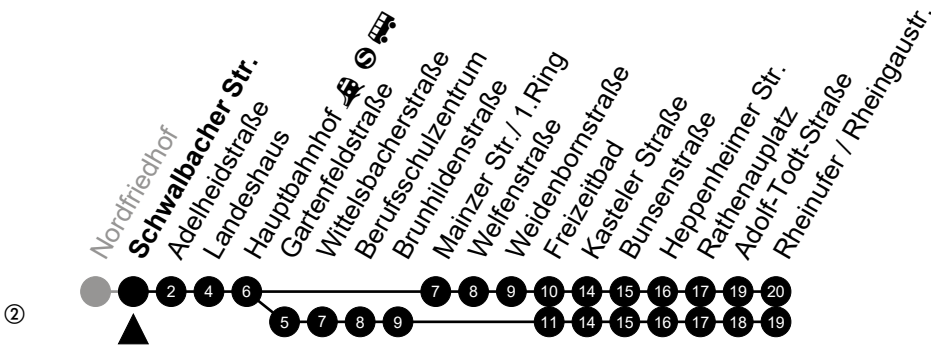

Am 24. und 31.12 Verkehr wie am Samstag.
 Fahrpläne unter www.eswe-verkehr.de oder in der RMV-Auskunft abrufbar.

A = fährt bis Freizeitbad

3

Platz d. Dt. Einheit

Richtung: Rheinufer/Rheingastr.

🕒	Montag - Freitag	Samstag	Sonn-/Feiertag	🕒
4	52 ^②	-	-	4
5	22 ^② 52 ^②	40 ^②	40 ^②	5
6	08 38	40 ^②	40 ^②	6
7	08 38	40 ^②	40 ^②	7
8	08 38	35	40 ^②	8
9	08 38	05 35	40 ^②	9
10	08 38	05 35	40 ^②	10
11	08 38	05 35	36 ^②	11
12	08 38	05 35	06 ^② 36 ^②	12
13	08 38	05 35	06 ^② 36 ^②	13
14	08 38	05 35	06 ^② 36 ^②	14
15	08 38	05 35	06 ^② 36 ^②	15
16	08 38	05 35	06 ^② 36 ^②	16
17	08 38	05 35	06 ^② 36 ^②	17
18	08 38	05 35	06 ^② 36 ^②	18
19	08 38	05 35	06 ^② 36 ^②	19
20	08 40 ^②	05 40 ^②	06 ^② 40 ^②	20
21	40 ^②	40 ^②	40 ^②	21
22	40 ^② _A	40 ^② _A	40 ^② _A	22
23	40 ^② _A	40 ^② _A	40 ^② _A	23

Am 24. und 31.12 Verkehr wie am Samstag.
Fahrpläne unter www.eswe-verkehr.de oder in der RMV-Auskunft abrufbar.

A = fährt bis Freizeitbad

3

Schwalbacher Str. Richtung: Rheinufer/Rheingastr.

🕒	Montag - Freitag	Samstag	Sonn-/Feiertag	🕒
4	53 ^②	-	-	4
5	23 ^② 53 ^②	41 ^②	41 ^②	5
6	09 39	41 ^②	41 ^②	6
7	09 39	41 ^②	41 ^②	7
8	09 39	36	41 ^②	8
9	09 39	06 36	41 ^②	9
10	09 39	06 36	41 ^②	10
11	09 39	06 36	37 ^②	11
12	09 39	06 36	07 ^② 37 ^②	12
13	09 39	06 36	07 ^② 37 ^②	13
14	09 39	06 36	07 ^② 37 ^②	14
15	09 39	06 36	07 ^② 37 ^②	15
16	09 39	06 36	07 ^② 37 ^②	16
17	09 39	06 36	07 ^② 37 ^②	17
18	09 39	06 36	07 ^② 37 ^②	18
19	09 39	06 36	07 ^② 37 ^②	19
20	09 41 ^②	06 41 ^②	07 ^② 41 ^②	20
21	41 ^②	41 ^②	41 ^②	21
22	41 ^② _A	41 ^② _A	41 ^② _A	22
23	41 ^② _A	41 ^② _A	41 ^② _A	23