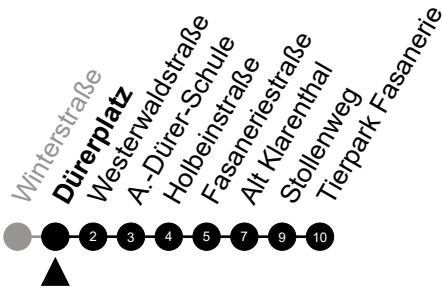

Am 24. und 31.12 Verkehr wie am Samstag.
 Fahrpläne unter www.eswe-verkehr.de oder in der RMV-Auskunft abrufbar.

A = fährt bis Fasaneriestraße
 S = an Schultagen

B = fährt bis Alt Klarenthal

33

Dürerplatz Richtung: Tierpark Fasanerie