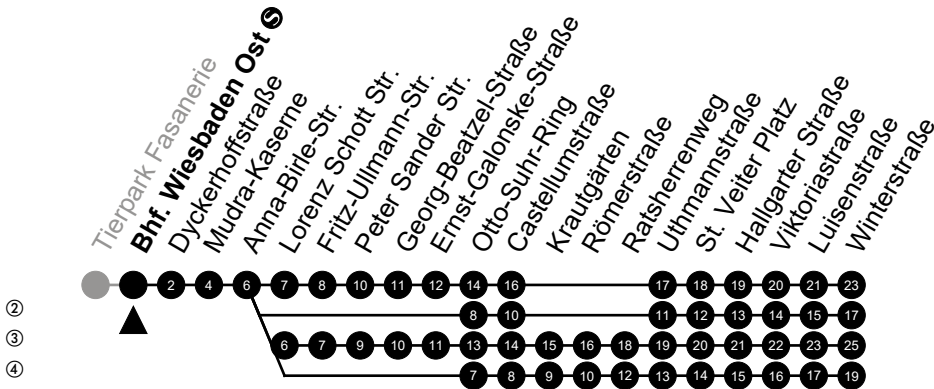

33

Bhf. Wiesbaden Ost Richtung: Kostheim

②
③
④

🕒	Montag - Freitag	Samstag	Sonn-/Feiertag	🕒
4	-	-	-	4
5	29 59	-	-	5
6	24 40	26^③	26^④	6
7	10 40 48^S	26	26^④	7
8	10 40	26^②	26^④	8
9	10^② 40	09 39^②	26^④	9
10	10^② 40	09^② 39^②	26^④	10
11	10^② 40	09^② 39	26^③	11
12	10^② 40	09^② 39^②	12^③ 42^④	12
13	10^② 40	09^② 39^②	42^④	13
14	10^② 40	09^② 39^②	42^④	14
15	10^② 40	09^② 39^②	42^④	15
16	10^② 40	09^② 39^②	42^④	16
17	10^② 40	09^② 39^②	42^④	17
18	10^② 40	09^② 39^②	42^④	18
19	10^② 40	09^② 39^②	42^④	19
20	10^② 40	09^② 41^③	38^③	20
21	26^③	26^③	26^③	21
22	26^③	26^③	26^③	22
23	26^③	26^③	26^③	23

Am 24. und 31.12 Verkehr wie am Samstag.
Fahrpläne unter www.eswe-verkehr.de oder in der RMV-Auskunft abrufbar.

S = an Schultagen