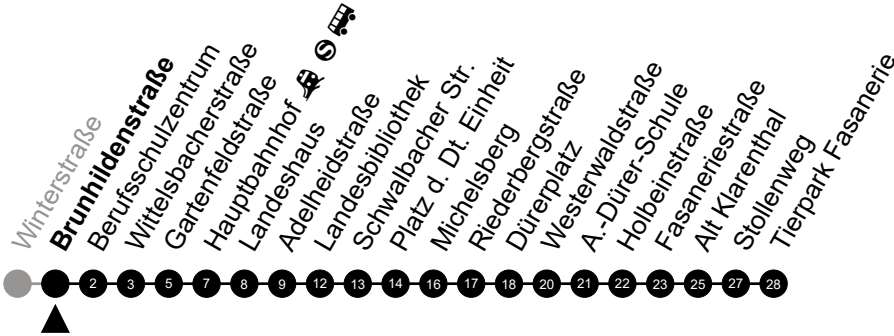

Am 24. und 31.12 Verkehr wie am Samstag.

Fahrpläne unter www.eswe-verkehr.de oder in der RMV-Auskunft abrufbar.

A = fährt bis Fasaneriestraße

B = fährt bis Hauptbahnhof

33

Brunhildenstraße Richtung: Tierpark Fasanerie