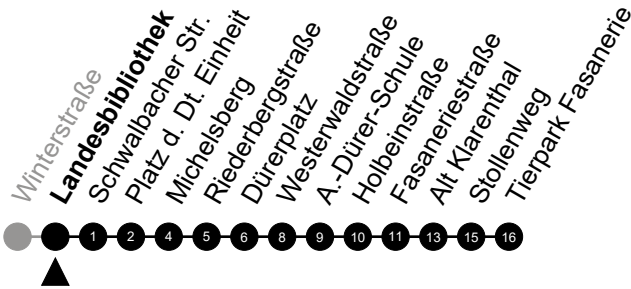

Am 24. und 31.12 Verkehr wie am Samstag.
 Fahrpläne unter www.eswe-verkehr.de oder in der RMV-Auskunft abrufbar.

A = fährt bis Fasaneriestraße
 S = an Schultagen

B = fährt bis Alt Klarenthal

33

Landesbibliothek Richtung: Tierpark Fasanerie