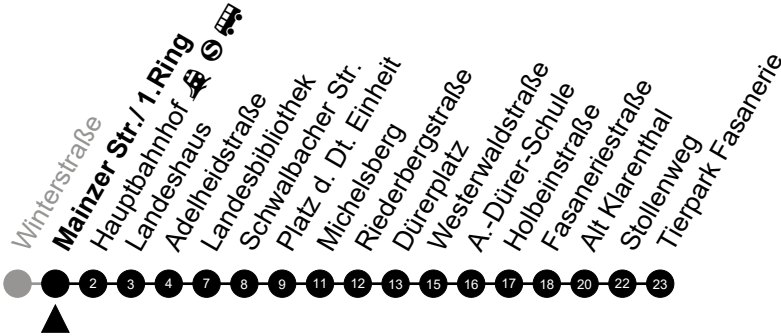

Am 24. und 31.12 Verkehr wie am Samstag.
 Fahrpläne unter www.eswe-verkehr.de oder in der RMV-Auskunft abrufbar.

A = fährt bis Alt Klarenthal
 S = an Schultagen

B = fährt bis Fasaneriestraße

33

Mainzer Str./ 1.Ring Richtung: Tierpark Fasanerie