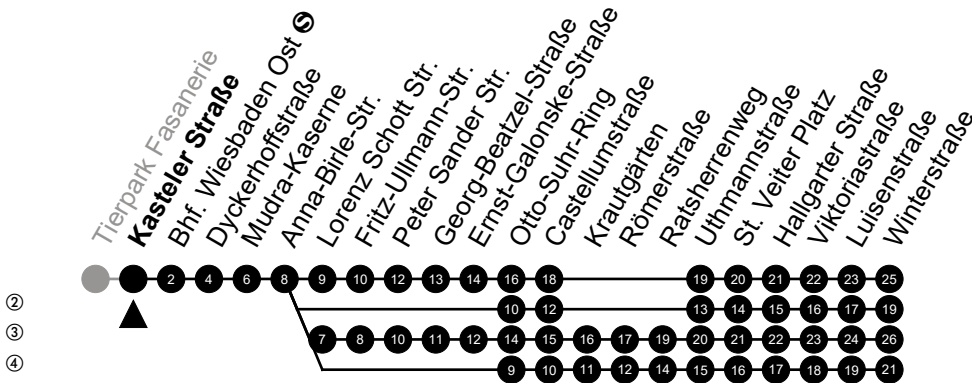

33

Kasteler Straße Richtung: Kostheim

②
③
④

🕒	Montag - Freitag	Samstag	Sonn-/Feiertag	🕒
4	-	-	-	4
5	27 57	-	-	5
6	22 38	25^③	25^④	6
7	08 38 46^S	25	25^④	7
8	08 38	25^②	25^④	8
9	08^② 38	07 37^②	25^④	9
10	08^② 38	07^② 37^②	25^④	10
11	08^② 38	07^② 37	25^③	11
12	08^② 38	07^② 37^②	10^③ 40^④	12
13	08^② 38	07^② 37^②	40^④	13
14	08^② 38	07^② 37^②	40^④	14
15	08^② 38	07^② 37^②	40^④	15
16	08^② 38	07^② 37^②	40^④	16
17	08^② 38	07^② 37^②	40^④	17
18	08^② 38	07^② 37^②	40^④	18
19	08^② 38	07^② 37^②	40^④	19
20	08^② 38	07^② 40^③	37^③	20
21	25^③	25^③	25^③	21
22	25^③	25^③	25^③	22
23	25^③	25^③	25^③	23

Am 24. und 31.12 Verkehr wie am Samstag.
Fahrpläne unter www.eswe-verkehr.de oder in der RMV-Auskunft abrufbar.

S = an Schultagen