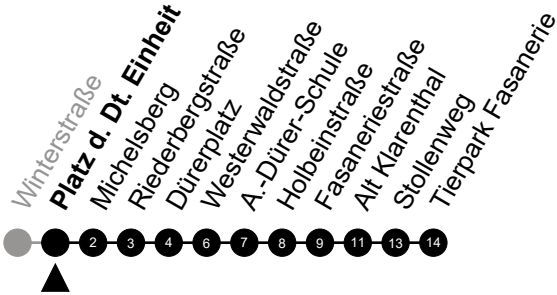

Am 24. und 31.12 Verkehr wie am Samstag.

Fahrpläne unter www.eswe-verkehr.de oder in der RMV-Auskunft abrufbar.

A = fährt bis Fasaneriestraße

B = fährt bis Alt Klarenthal

S = an Schultagen

33

Platz d. Dt. Einheit Richtung: Tierpark Fasanerie