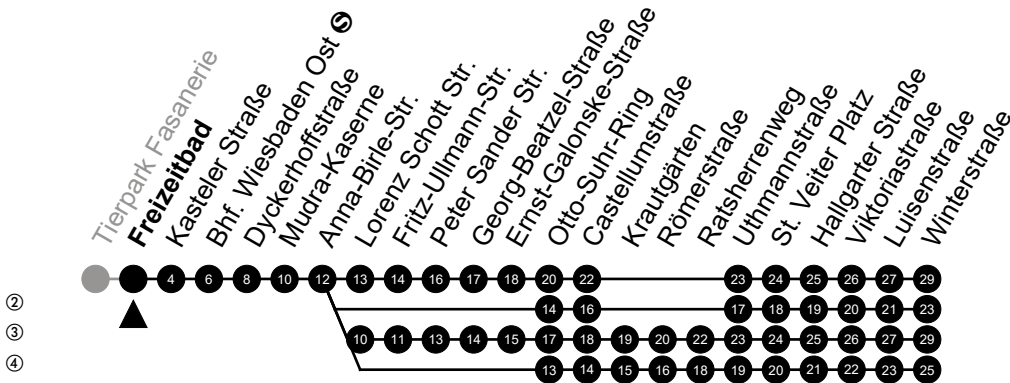

Am 24. und 31.12 Verkehr wie am Samstag.
Fahrpläne unter www.eswe-verkehr.de oder in der RMV-Auskunft abrufbar.

33 Brunhildenstraße

Richtung: Kostheim

②
③
④

🕒	Montag - Freitag	Samstag	Sonn-/Feiertag	🕒
4	-	-	-	4
5	22 ^② 52 ^②	-	-	5
6	17 ^②	20	20 ^③	6
7	-	20 ^②	20 ^③	7
8	-	20 ^④	20 ^③	8
9	-	-	20 ^③	9
10	-	-	20 ^③	10
11	-	-	20	11
12	-	-	05 35 ^③	12
13	-	-	35 ^③	13
14	-	-	35 ^③	14
15	-	-	35 ^③	15
16	-	-	35 ^③	16
17	-	-	35 ^③	17
18	-	-	35 ^③	18
19	-	-	35 ^③	19
20	-	35	32	20
21	20	20	20	21
22	20	20	20	22
23	20	20	20	23

Am 24. und 31.12 Verkehr wie am Samstag.
Fahrpläne unter www.eswe-verkehr.de oder in der RMV-Auskunft abrufbar.

33

Freizeitbad Richtung: Kostheim

②
③
④

🕒	Montag - Freitag	Samstag	Sonn-/Feiertag	🕒
4	-	-	-	4
5	23 53	-	-	5
6	18 34	22 ^③	22 ^④	6
7	04 34 42 ^S	22	22 ^④	7
8	04 34	22 ^②	22 ^④	8
9	04 ^② 34	03 33 ^②	22 ^④	9
10	04 ^② 34	03 ^② 33 ^②	22 ^④	10
11	04 ^② 34	03 ^② 33	22 ^③	11
12	04 ^② 34	03 ^② 33 ^②	06 ^③ 36 ^④	12
13	04 ^② 34	03 ^② 33 ^②	36 ^④	13
14	04 ^② 34	03 ^② 33 ^②	36 ^④	14
15	04 ^② 34	03 ^② 33 ^②	36 ^④	15
16	04 ^② 34	03 ^② 33 ^②	36 ^④	16
17	04 ^② 34	03 ^② 33 ^②	36 ^④	17
18	04 ^② 34	03 ^② 33 ^②	36 ^④	18
19	04 ^② 34	03 ^② 33 ^②	36 ^④	19
20	04 ^② 34	03 ^② 37 ^③	34 ^③	20
21	22 ^③	22 ^③	22 ^③	21
22	22 ^③	22 ^③	22 ^③	22
23	22 ^③	22 ^③	22 ^③	23