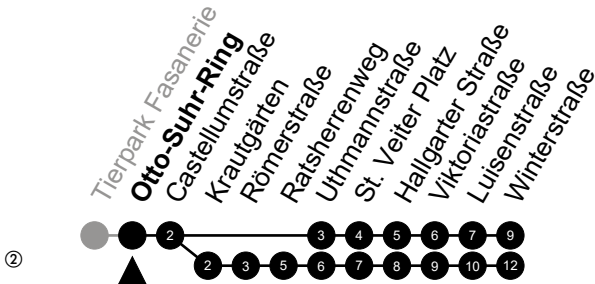

33

Otto-Suhr-Ring Richtung: Kostheim

🕒	Montag - Freitag	Samstag	Sonn-/Feiertag	🕒
4	-	-	-	4
5	43	-	-	5
6	13 38 54	39^②	32^②	6
7	24 56	39	32^②	7
8	04^S 26 56	32	32^②	8
9	19 54	23 47	32^②	9
10	18 54	17 47	32^②	10
11	18 54	17 53	39^②	11
12	18 54	17 47	25^② 49^②	12
13	18 54	17 47	49^②	13
14	18 54	17 47	49^②	14
15	19 56	17 47	49^②	15
16	19 56	17 47	49^②	16
17	19 56	17 47	49^②	17
18	19 54	17 47	49^②	18
19	18 54	17 47	49^②	19
20	18 54	17 54^②	51^②	20
21	39^②	39^②	39^②	21
22	39^②	39^②	39^②	22
23	39^②	39^②	39^②	23

Am 24. und 31.12 Verkehr wie am Samstag.
Fahrpläne unter www.eswe-verkehr.de oder in der RMV-Auskunft abrufbar.

S = an Schultagen