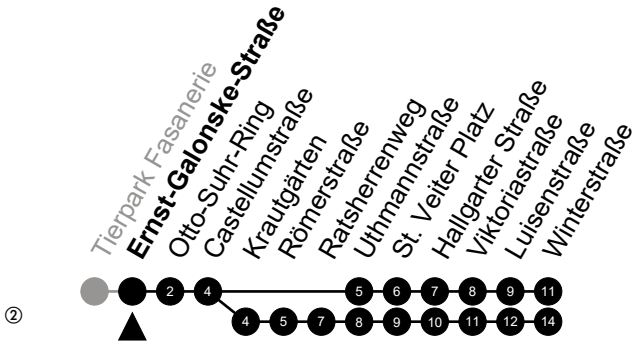

33

Ernst-Galonske-Straße Richtung: Kostheim

🕒	Montag - Freitag	Samstag	Sonn-/Feiertag	🕒
4	-	-	-	4
5	41	-	-	5
6	11 36 52	37^②	-	6
7	22 53	37	-	7
8	01^S 23 53	-	-	8
9	52	21	-	9
10	52	-	-	10
11	52	51	37^②	11
12	52	-	23^②	12
13	52	-	-	13
14	52	-	-	14
15	53	-	-	15
16	53	-	-	16
17	53	-	-	17
18	52	-	-	18
19	52	-	-	19
20	52	52^②	49^②	20
21	37^②	37^②	37^②	21
22	37^②	37^②	37^②	22
23	37^②	37^②	37^②	23

Am 24. und 31.12 Verkehr wie am Samstag.
Fahrpläne unter www.eswe-verkehr.de oder in der RMV-Auskunft abrufbar.

S = an Schultagen