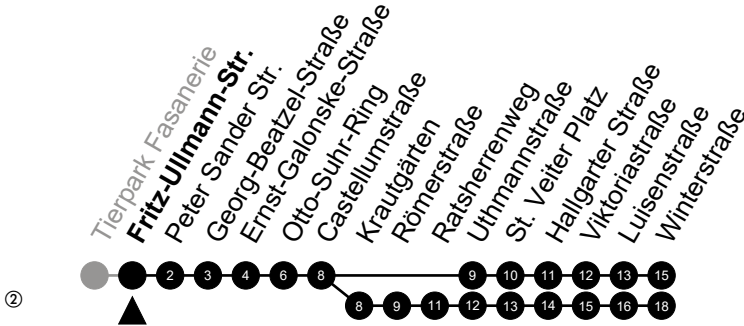

33

Fritz-Ullmann-Str. Richtung: Kostheim

🕒	Montag - Freitag	Samstag	Sonn-/Feiertag	🕒
4	-	-	-	4
5	37	-	-	5
6	07 32 48	33^②	-	6
7	18 49 57^S	33	-	7
8	19 49	-	-	8
9	48	17	-	9
10	48	-	-	10
11	48	47	33^②	11
12	48	-	19^②	12
13	48	-	-	13
14	48	-	-	14
15	49	-	-	15
16	49	-	-	16
17	49	-	-	17
18	48	-	-	18
19	48	-	-	19
20	48	48^②	45^②	20
21	33^②	33^②	33^②	21
22	33^②	33^②	33^②	22
23	33^②	33^②	33^②	23

Am 24. und 31.12 Verkehr wie am Samstag.
Fahrpläne unter www.eswe-verkehr.de oder in der RMV-Auskunft abrufbar.

S = an Schultagen