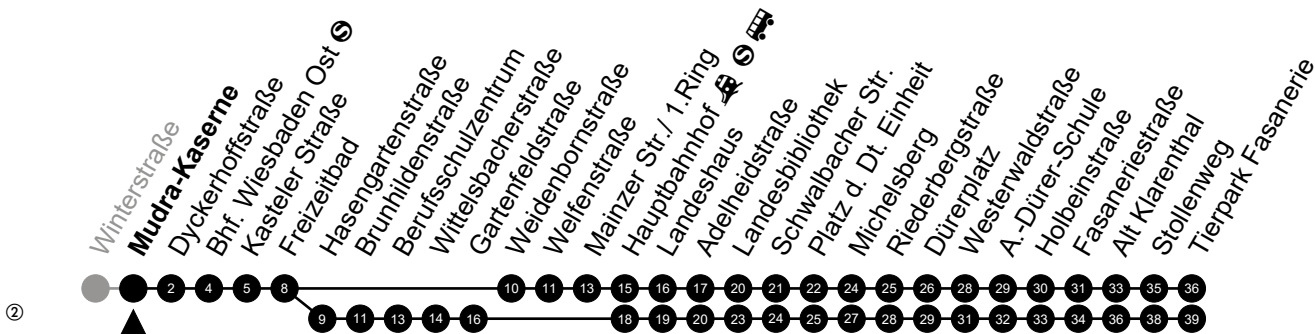

Am 24. und 31.12 Verkehr wie am Samstag.
Fahrpläne unter www.eswe-verkehr.de oder in der RMV-Auskunft abrufbar.

A = fährt bis Alt Klarenthal
S = an Schultagen

B = fährt bis Fasaneriestraße

33

Mudra-Kaserne Richtung: Tierpark Fasanerie