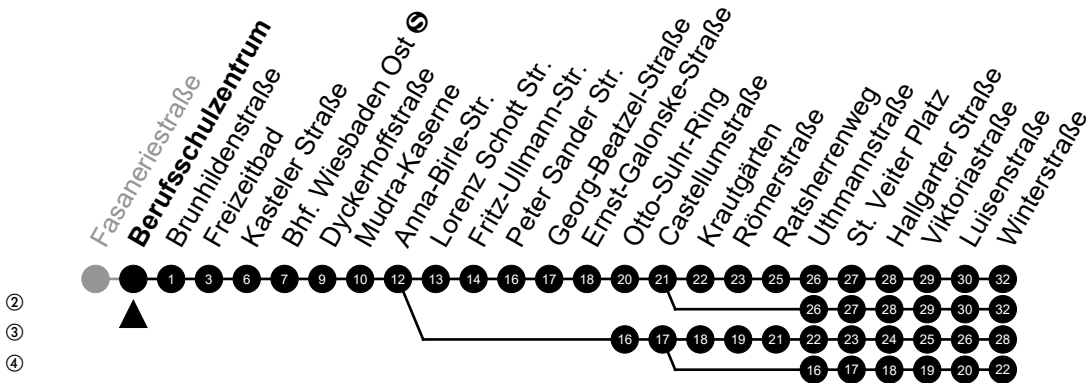

33

Berufsschulzentrum

Richtung: Kostheim

②
③
④

🕒	Montag - Freitag	Samstag	Sonn-/Feiertag	🕒
4	-	-	-	4
5	20^② 50^②	-	-	5
6	15^②	19	19^③	6
7	-	19^②	19^③	7
8	-	19^④	19^③	8
9	-	-	19^③	9
10	-	-	19^③	10
11	-	-	19	11
12	-	-	03 33^③	12
13	-	-	33^③	13
14	-	-	33^③	14
15	-	-	33^③	15
16	-	-	33^③	16
17	-	-	33^③	17
18	-	-	33^③	18
19	-	-	33^③	19
20	-	34	31	20
21	19	19	19	21
22	19	19	19	22
23	19	19	19	23

Am 24. und 31.12 Verkehr wie am Samstag.
Fahrpläne unter www.eswe-verkehr.de oder in der RMV-Auskunft abrufbar.