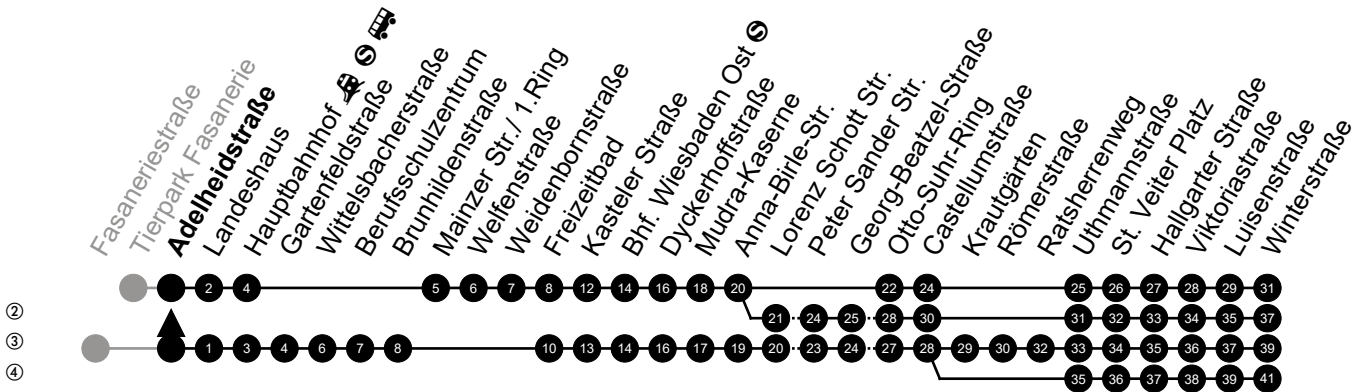

Am 24. und 31.12 Verkehr wie am Samstag.
 Fahrpläne unter www.eswe-verkehr.de oder in der RMV-Auskunft abrufbar.

A = fährt bis Hauptbahnhof

S = an Schultagen

33

Adelheidstraße Richtung: Kostheim

🕒	Montag - Freitag	Samstag	Sonn-/Feiertag	🕒
4	-	-	-	4
5	11 ^④ 41 ^④	-	-	5
6	06 ^④ 26 ^② 56 ^②	12 ^③	12	6
7	26 ^② 34 ^{S②} 56 ^②	12 ^④	12	7
8	26 ^② 56	12 55 ^②	12 42 _A	8
9	26 ^② 56	25 55	12 42 _A	9
10	26 ^② 56	25 55	12 42 _A	10
11	26 ^② 56	25 ^② 55	12 ^③ 42 _A 54 ^③	11
12	26 ^② 56	25 55	24 54 _A	12
13	26 ^② 56	25 55	24 54 _A	13
14	26 ^② 56	25 55	24 54 _A	14
15	26 ^② 56	25 55	24 54 _A	15
16	26 ^② 56	25 55	24 54 _A	16
17	26 ^② 56	25 55	24 54 _A	17
18	26 ^② 56	25 55	24 54 _A	18
19	26 ^② 56	25 55	24 54 _A	19
20	26 ^②	27 ^③	24 ^③	20
21	12 ^③	12 ^③	12 ^③	21
22	12 ^③	12 ^③	12 ^③	22
23	12 ^③	12 ^③	12 ^③	23
0	11 _A	11 _A	11 _A	0