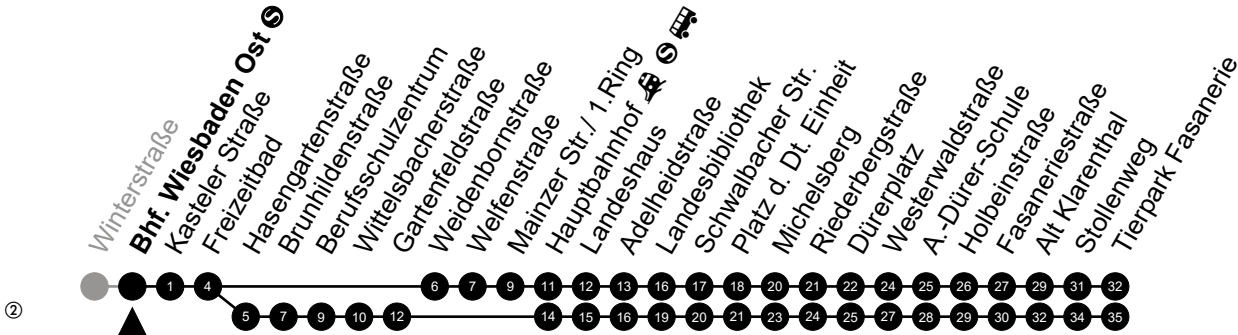

33

Bhf. Wiesbaden Ost Richtung: Tierpark Fasanerie

	Montag - Freitag	Samstag	Sonn-/Feiertag	
4	-	-	-	4
5	31^②_A	30^②_A	-	5
6	01^② 34 54	30^②_A	23^②_A	6
7	14 21^S_B 27^S_A 37 54	30^②_A	23^②	7
8	15 45	01_A 31	23^②	8
9	15 45	01_A 31	23^②	9
10	15 45	01_A 31	23^②	10
11	15 45	01_A 31	23^②	11
12	15 45	01 31	30^②	12
13	15 45	01 31	00^② 30^②	13
14	15 45	01 31	30^②	14
15	15 45	01 31	30^②	15
16	15 45	01 31	30^②	16
17	15 45	01 31	00^② 30^②	17
18	15 45	01 31	30^②	18
19	15 45_A	01 31	30^②	19
20	28^②_A	01_A 28^②_A	28^②_A	20
21	28^②_A	28^②_A	28^②_A	21
22	28^②_A	28^②_A	28^②_A	22
23	28^②_A	28^②_A	28^②_A	23
0	28^②_C	28^②_C	28^②_C	0

Am 24. und 31.12 Verkehr wie am Samstag.
Fahrpläne unter www.eswe-verkehr.de oder in der RMV-Auskunft abrufbar.

A = fährt bis Fasaneriestraße
C = fährt bis Hauptbahnhof

B = fährt bis Alt Klarenthal
S = an Schultagen