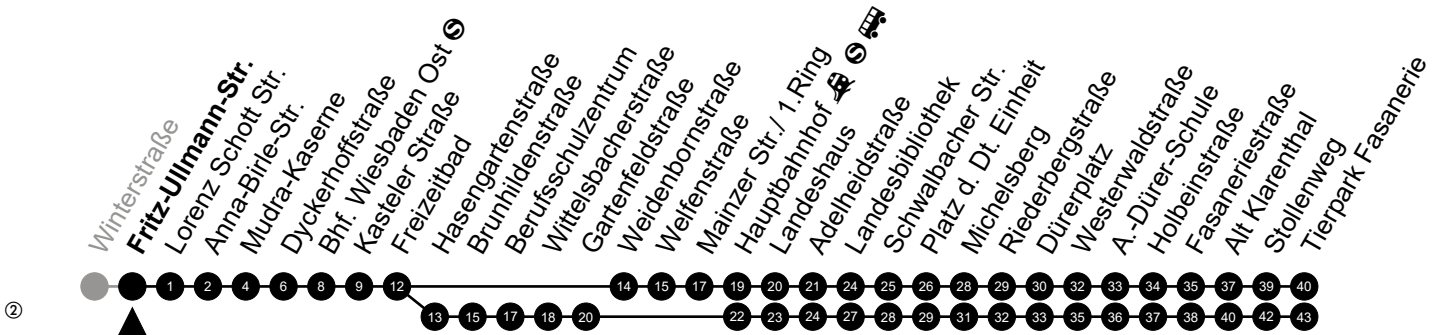

33

Fritz-Ullmann-Str. Richtung: Tierpark Fasanerie

🕒	Montag - Freitag	Samstag	Sonn-/Feiertag	🕒
4	-	-	-	4
5	24^②_A	23^②_A	-	5
6	26	23^②_A	16^②_A	6
7	06 29	53_A	-	7
8	37	-	-	8
9	37	-	-	9
10	37	-	-	10
11	37	-	-	11
12	37	23	-	12
13	37	-	-	13
14	37	23	-	14
15	07 37	-	-	15
16	07 37	23	52^②	16
17	07 37	-	-	17
18	07	-	-	18
19	07	-	-	19
20	21^②_A	21^②_A	21^②_A	20
21	21^②_A	21^②_A	21^②_A	21
22	21^②_A	21^②_A	21^②_A	22
23	21^②_A	21^②_A	21^②_A	23
0	21^②_B	21^②_B	21^②_B	0

Am 24. und 31.12 Verkehr wie am Samstag.
Fahrpläne unter www.eswe-verkehr.de oder in der RMV-Auskunft abrufbar.

A = fährt bis Fasaneriestraße

B = fährt bis Hauptbahnhof