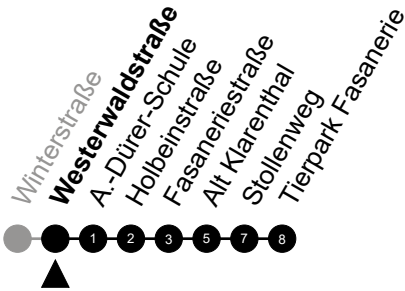

Richtung: Tierpark Fasanerie

🕒	Montag - Freitag	Samstag	Sonn-/Feiertag	🕒
4	-	-	-	4
5	55 _A	54 _A	47 _A	5
6	25 58	54 _A	47 _A	6
7	18 38 45 _B 51 _A ^S	54 _A	47	7
8	01 18 39	25 _A 55	17 47	8
9	09 39	25 _A 55	17 47	9
10	09 39	25 _A 55	17 47	10
11	09 39	25 _A 55	17 47	11
12	09 39	25 55	27 57	12
13	09 39	25 55	27 57	13
14	09 39	25 55	27 57	14
15	09 39	25 55	27 57	15
16	09 39	25 55	27 57	16
17	09 39	25 55	27 57	17
18	09 39	25 55	27 57	18
19	09 39	25 55	27 57	19
20	09 _A 52 _A	25 _A 52 _A	52 _A	20
21	52 _A	52 _A	52 _A	21
22	52 _A	52 _A	52 _A	22
23	52 _A	52 _A	52 _A	23