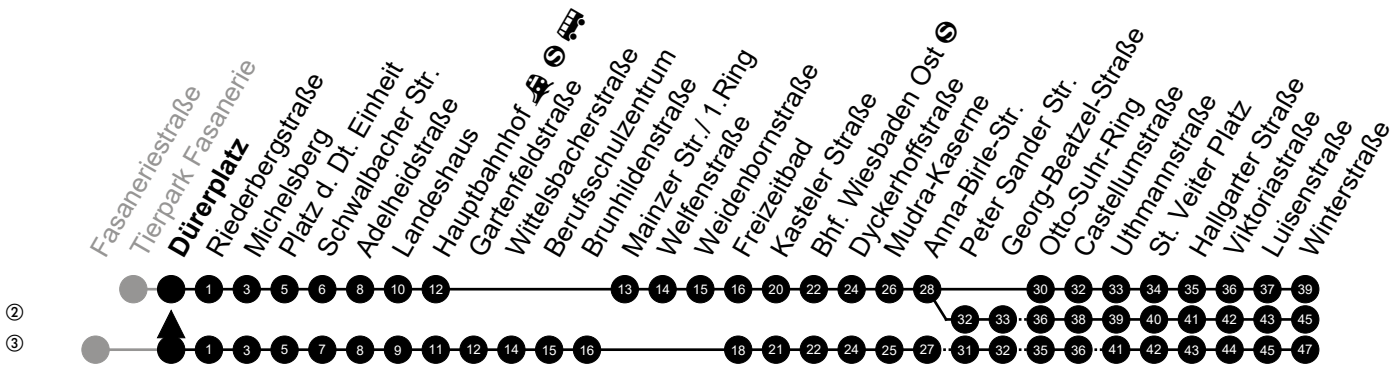

Am 24. und 31.12 Verkehr wie am Samstag.
Fahrpläne unter www.eswe-verkehr.de oder in der RMV-Auskunft abrufbar.

A = fährt bis Hauptbahnhof

33

Westerwaldstraße

Richtung: Kostheim

🕒	Montag - Freitag	Samstag	Sonn-/Feiertag	🕒
4	-	-	-	4
5	32 57	-	-	5
6	17 ^② 47 ^②	03 ^③	03 ^④	6
7	17 ^② 47 ^②	03	03 ^④	7
8	17 ^② 47	03 46 ^②	03 ^④ 33 _A	8
9	17 ^② 47	16 46	03 ^④ 33 _A	9
10	17 ^② 47	16 46	03 ^④ 33 _A	10
11	17 ^② 47	16 ^② 46	03 ^③ 33 _A	11
12	17 ^② 47	16 46	15 ^④ 45 _A	12
13	17 ^② 47	16 46	15 ^④ 45 _A	13
14	17 ^② 47	16 46	15 ^④ 45 _A	14
15	17 ^② 47	16 46	15 ^④ 45 _A	15
16	17 ^② 47	16 46	15 ^④ 45 _A	16
17	17 ^② 47	16 46	15 ^④ 45 _A	17
18	17 ^② 47	16 46	15 ^④ 45 _A	18
19	17 ^② 47	16 46	15 ^④ 45 _A	19
20	17 ^②	18 ^③	15 ^③	20
21	03 ^③	03 ^③	03 ^③	21
22	03 ^③	03 ^③	03 ^③	22
23	03 ^③	03 ^③	03 ^③	23
0	03 _A	03 _A	03 _A	0

Am 24. und 31.12 Verkehr wie am Samstag.
Fahrpläne unter www.eswe-verkehr.de oder in der RMV-Auskunft abrufbar.

A = fährt bis Hauptbahnhof

33

Dürerplatz Richtung: Kostheim

🕒	Montag - Freitag	Samstag	Sonn-/Feiertag	🕒
4	-	-	-	4
5	03 33 58	-	-	5
6	18 ^② 48 ^②	04 ^③	04	6
7	18 ^② 26 ^{S②} 48 ^②	04	04	7
8	18 ^② 48	04 47 ^②	04 34 _A	8
9	18 ^② 48	17 47	04 34 _A	9
10	18 ^② 48	17 47	04 34 _A	10
11	18 ^② 48	17 ^② 47	04 ^③ 34 _A	11
12	18 ^② 48	17 47	16 46 _A	12
13	18 ^② 48	17 47	16 46 _A	13
14	18 ^② 48	17 47	16 46 _A	14
15	18 ^② 48	17 47	16 46 _A	15
16	18 ^② 48	17 47	16 46 _A	16
17	18 ^② 48	17 47	16 46 _A	17
18	18 ^② 48	17 47	16 46 _A	18
19	18 ^② 48	17 47	16 46 _A	19
20	18 ^②	19 ^③	16 ^③	20
21	04 ^③	04 ^③	04 ^③	21
22	04 ^③	04 ^③	04 ^③	22
23	04 ^③	04 ^③	04 ^③	23
0	04 _A	04 _A	04 _A	0