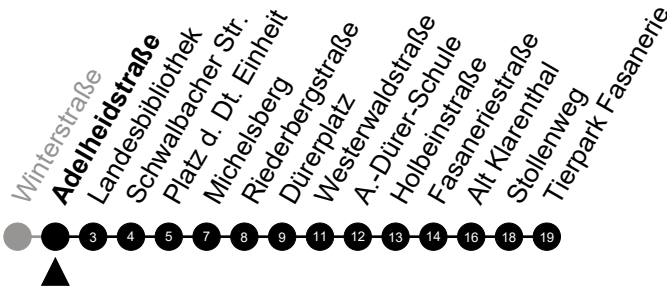

33

Adelheidstraße

Richtung: Tierpark Fasanerie

🕒	Montag - Freitag	Samstag	Sonn-/Feiertag	🕒
4	-	-	-	4
5	47_A	46_A	39_A	5
6	17 47	46_A	39_A	6
7	07 27 34_B^S 40_A^S 50	46_A	39	7
8	07 28 58	14_A 44	09 39	8
9	28 58	14_A 44	09 39	9
10	28 58	14_A 44	09 39	10
11	28 58	14_A 44	09 39	11
12	28 58	14 44	16 46	12
13	28 58	14 44	16 46	13
14	28 58	14 44	16 46	14
15	28 58	14 44	16 46	15
16	28 58	14 44	16 46	16
17	28 58	14 44	16 46	17
18	28 58	14 44	16 46	18
19	28 58_A	14 44	16 46	19
20	44_A	14_A 44_A	44_A	20
21	44_A	44_A	44_A	21
22	44_A	44_A	44_A	22
23	44_A	44_A	44_A	23

Am 24. und 31.12 Verkehr wie am Samstag.
Fahrpläne unter www.eswe-verkehr.de oder in der RMV-Auskunft abrufbar.

A = fährt bis Fasaneriestraße
S = an Schultagen

B = fährt bis Alt Klarenthal