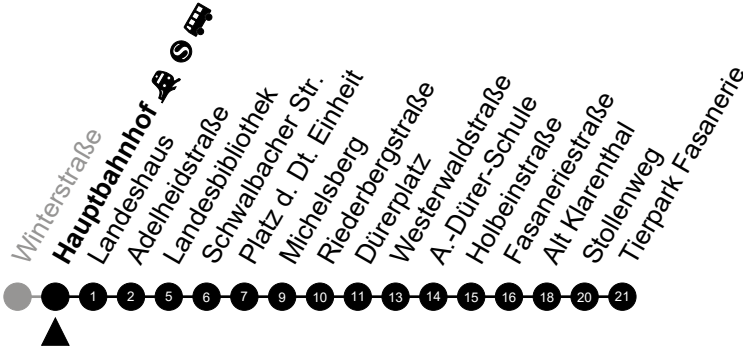

Am 24. und 31.12 Verkehr wie am Samstag.
Fahrpläne unter www.eswe-verkehr.de oder in der RMV-Auskunft abrufbar.

A = fährt bis Alt Klarenthal
S = an Schultagen

B = fährt bis Fasaneriestraße

33

Hauptbahnhof Richtung: Tierpark Fasanerie