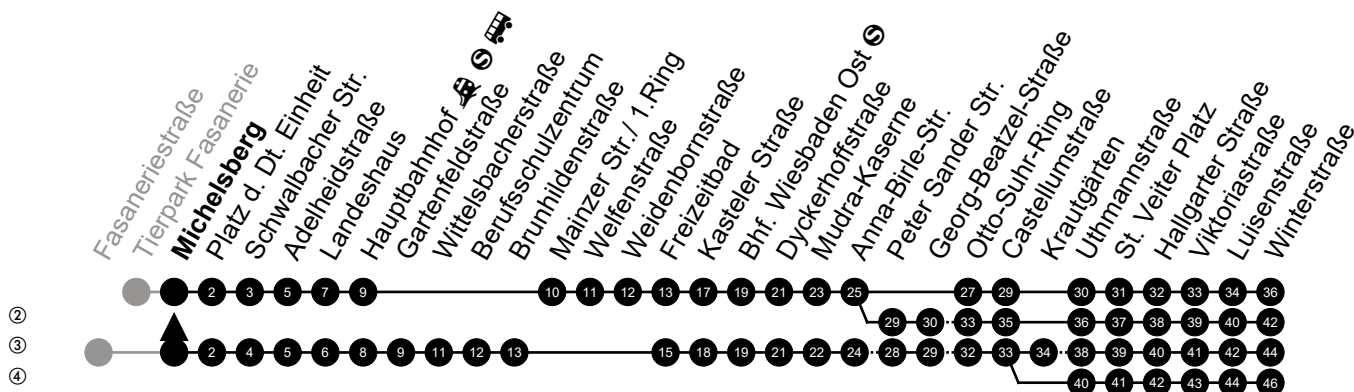

Am 24. und 31.12 Verkehr wie am Samstag.
Fahrpläne unter www.eswe-verkehr.de oder in der RMV-Auskunft abrufbar.

A = fährt bis Hauptbahnhof

S = an Schultagen

33

Riederbergstraße Richtung: Kostheim

🕒	Montag - Freitag	Samstag	Sonn-/Feiertag	🕒
4	-	-	-	4
5	04 ^③ 34 ^③ 59 ^③	-	-	5
6	19 ^② 49 ^②	05 ^③	05	6
7	19 ^② 27 ^{S②} 49 ^②	05 ^③	05	7
8	19 ^② 49	05 48 ^②	05 35 _A	8
9	19 ^② 49	18 48	05 35 _A	9
10	19 ^② 49	18 48	05 35 _A	10
11	19 ^② 49	18 ^② 48	05 ^③ 35 _A	11
12	19 ^② 49	18 48	17 47 _A	12
13	19 ^② 49	18 48	17 47 _A	13
14	19 ^② 49	18 48	17 47 _A	14
15	19 ^② 49	18 48	17 47 _A	15
16	19 ^② 49	18 48	17 47 _A	16
17	19 ^② 49	18 48	17 47 _A	17
18	19 ^② 49	18 48	17 47 _A	18
19	19 ^② 49	18 48	17 47 _A	19
20	19 ^②	20 ^③	17 ^③	20
21	05 ^③	05 ^③	05 ^③	21
22	05 ^③	05 ^③	05 ^③	22
23	05 ^③	05 ^③	05 ^③	23
0	05 _A	05 _A	05 _A	0

Am 24. und 31.12 Verkehr wie am Samstag.
Fahrpläne unter www.eswe-verkehr.de oder in der RMV-Auskunft abrufbar.

A = fährt bis Hauptbahnhof

S = an Schultagen

33

Michelsberg Richtung: Kostheim

②
③
④

🕒	Montag - Freitag	Samstag	Sonn-/Feiertag	🕒
4	-	-	-	4
5	06 ^④ 36 ^④	-	-	5
6	01 ^④ 21 ^② 51 ^②	07 ^③	07	6
7	21 ^② 29 ^{S②} 51 ^②	07 ^④	07	7
8	21 ^② 51	07 50 ^②	07 37 _A	8
9	21 ^② 51	20 50	07 37 _A	9
10	21 ^② 51	20 50	07 37 _A	10
11	21 ^② 51	20 ^② 50	07 ^③ 37 _A	11
12	21 ^② 51	20 50	19 49 _A	12
13	21 ^② 51	20 50	19 49 _A	13
14	21 ^② 51	20 50	19 49 _A	14
15	21 ^② 51	20 50	19 49 _A	15
16	21 ^② 51	20 50	19 49 _A	16
17	21 ^② 51	20 50	19 49 _A	17
18	21 ^② 51	20 50	19 49 _A	18
19	21 ^② 51	20 50	19 49 _A	19
20	21 ^②	22 ^③	19 ^③	20
21	07 ^③	07 ^③	07 ^③	21
22	07 ^③	07 ^③	07 ^③	22
23	07 ^③	07 ^③	07 ^③	23
0	07 _A	07 _A	07 _A	0

Am 24. und 31.12 Verkehr wie am Samstag.
 Fahrpläne unter www.eswe-verkehr.de oder in der RMV-Auskunft abrufbar.

A = fährt bis Hauptbahnhof

S = an Schultagen

33

Platz d. Dt. Einheit

Richtung: Kostheim

②
③
④