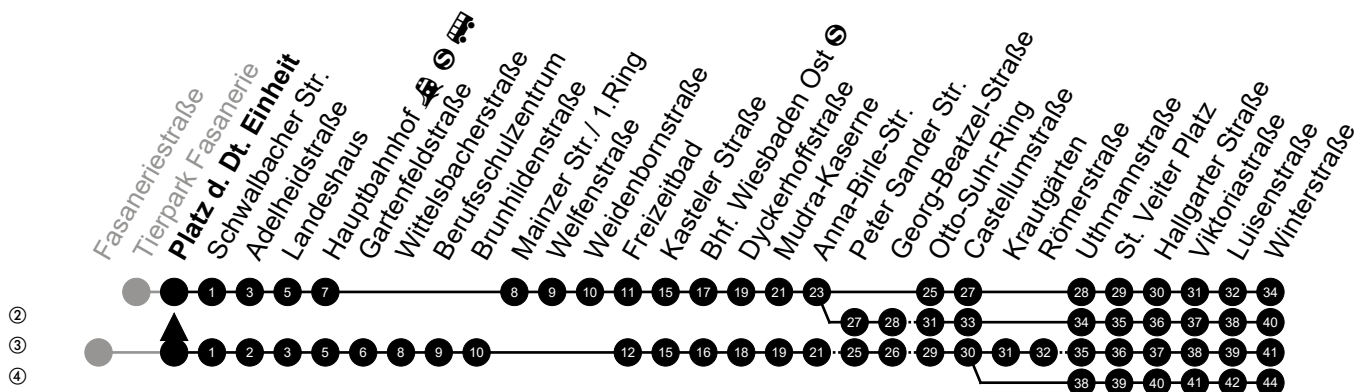

Am 24. und 31.12 Verkehr wie am Samstag.
Fahrpläne unter www.eswe-verkehr.de oder in der RMV-Auskunft abrufbar.

A = fährt bis Hauptbahnhof

S = an Schultagen

33

Michelsberg Richtung: Kostheim

②
③
④

🕒	Montag - Freitag	Samstag	Sonn-/Feiertag	🕒
4	-	-	-	4
5	06 ^④ 36 ^④	-	-	5
6	01 ^④ 21 ^② 51 ^②	07 ^③	07	6
7	21 ^② 29 ^{S②} 51 ^②	07 ^④	07	7
8	21 ^② 51	07 50 ^②	07 37 _A	8
9	21 ^② 51	20 50	07 37 _A	9
10	21 ^② 51	20 50	07 37 _A	10
11	21 ^② 51	20 ^② 50	07 ^③ 37 _A	11
12	21 ^② 51	20 50	19 49 _A	12
13	21 ^② 51	20 50	19 49 _A	13
14	21 ^② 51	20 50	19 49 _A	14
15	21 ^② 51	20 50	19 49 _A	15
16	21 ^② 51	20 50	19 49 _A	16
17	21 ^② 51	20 50	19 49 _A	17
18	21 ^② 51	20 50	19 49 _A	18
19	21 ^② 51	20 50	19 49 _A	19
20	21 ^②	22 ^③	19 ^③	20
21	07 ^③	07 ^③	07 ^③	21
22	07 ^③	07 ^③	07 ^③	22
23	07 ^③	07 ^③	07 ^③	23
0	07 _A	07 _A	07 _A	0

Am 24. und 31.12 Verkehr wie am Samstag.
 Fahrpläne unter www.eswe-verkehr.de oder in der RMV-Auskunft abrufbar.

A = fährt bis Hauptbahnhof

S = an Schultagen

33

Platz d. Dt. Einheit

Richtung: Kostheim

②
③
④