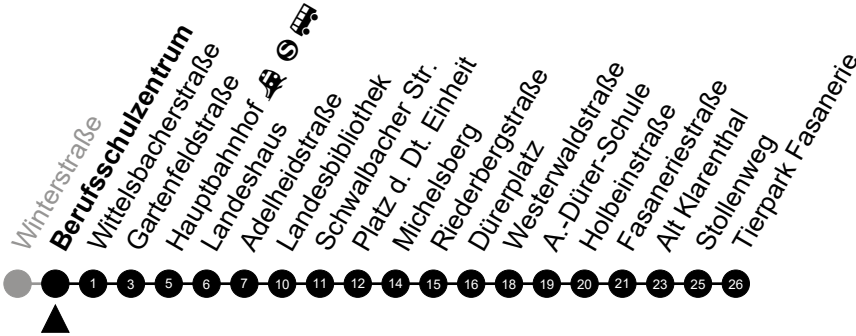

Am 24. und 31.12 Verkehr wie am Samstag.
Fahrpläne unter www.eswe-verkehr.de oder in der RMV-Auskunft abrufbar.

A = fährt bis Fasaneriestraße

B = fährt bis Hauptbahnhof

33

Berufsschulzentrum Richtung: Tierpark Fasanerie