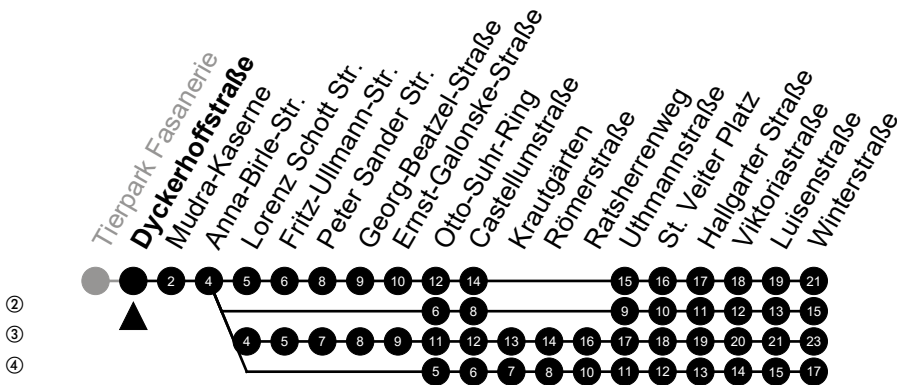

33

Dyckerhoffstraße Richtung: Kostheim

🕒	Montag - Freitag	Samstag	Sonn-/Feiertag	🕒
4	-	-	-	4
5	31	-	-	5
6	01 26 42	28^③	28^④	6
7	12 42 50^S	28	28^④	7
8	12 42	28^②	28^④	8
9	12^② 42	11 41^②	28^④	9
10	12^② 42	11^② 41^②	28^④	10
11	12^② 42	11^② 41	28^③	11
12	12^② 42	11^② 41^②	14^③ 44^④	12
13	12^② 42	11^② 41^②	44^④	13
14	12^② 42	11^② 41^②	44^④	14
15	12^② 42	11^② 41^②	44^④	15
16	12^② 42	11^② 41^②	44^④	16
17	12^② 42	11^② 41^②	44^④	17
18	12^② 42	11^② 41^②	44^④	18
19	12^② 42	11^② 41^②	44^④	19
20	12^② 42	11^② 43^③	40^③	20
21	28^③	28^③	28^③	21
22	28^③	28^③	28^③	22
23	28^③	28^③	28^③	23

Am 24. und 31.12 Verkehr wie am Samstag.
Fahrpläne unter www.eswe-verkehr.de oder in der RMV-Auskunft abrufbar.

S = an Schultagen