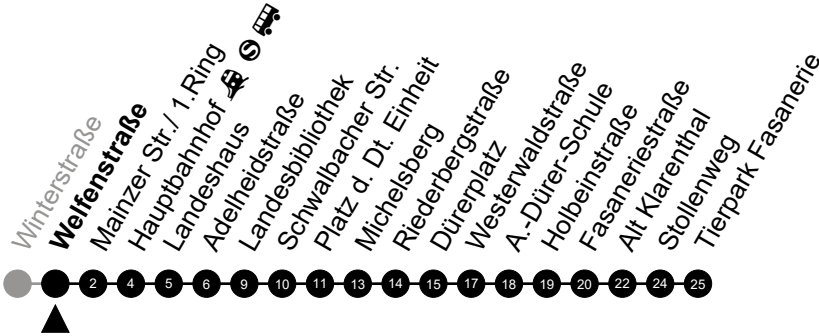

33

Welfenstraße

Richtung: Tierpark Fasanerie

🕒	Montag - Freitag	Samstag	Sonn-/Feiertag	🕒
4	-	-	-	4
5	-	-	-	5
6	41	-	-	6
7	01 21 28^S_A 34^S_B 44	-	-	7
8	01 22 52	08_B 38	-	8
9	22 52	08_B 38	-	9
10	22 52	08_B 38	-	10
11	22 52	08_B 38	-	11
12	22 52	08 38	-	12
13	22 52	08 38	-	13
14	22 52	08 38	-	14
15	22 52	08 38	-	15
16	22 52	08 38	-	16
17	22 52	08 38	-	17
18	22 52	08 38	-	18
19	22 52_B	08 38	-	19
20	-	08_B	-	20
21	-	-	-	21
22	-	-	-	22
23	-	-	-	23

Am 24. und 31.12 Verkehr wie am Samstag.
Fahrpläne unter www.eswe-verkehr.de oder in der RMV-Auskunft abrufbar.

A = fährt bis Alt Klarenthal
S = an Schultagen

B = fährt bis Fasaneriestraße