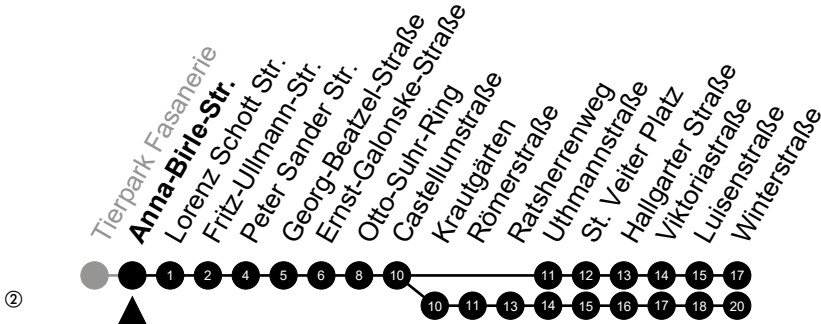

33

Anna-Birle-Str. Richtung: Kostheim

🕒	Montag - Freitag	Samstag	Sonn-/Feiertag	🕒
4	-	-	-	4
5	35	-	-	5
6	05 30 46	31^②	-	6
7	16 47 55^S	31	-	7
8	17 47	-	-	8
9	46	15	-	9
10	46	-	-	10
11	46	45	31^②	11
12	46	-	17^②	12
13	46	-	-	13
14	46	-	-	14
15	47	-	-	15
16	47	-	-	16
17	47	-	-	17
18	46	-	-	18
19	46	-	-	19
20	46	46^②	43^②	20
21	31^②	31^②	31^②	21
22	31^②	31^②	31^②	22
23	31^②	31^②	31^②	23

Am 24. und 31.12 Verkehr wie am Samstag.
Fahrpläne unter www.eswe-verkehr.de oder in der RMV-Auskunft abrufbar.

S = an Schultagen