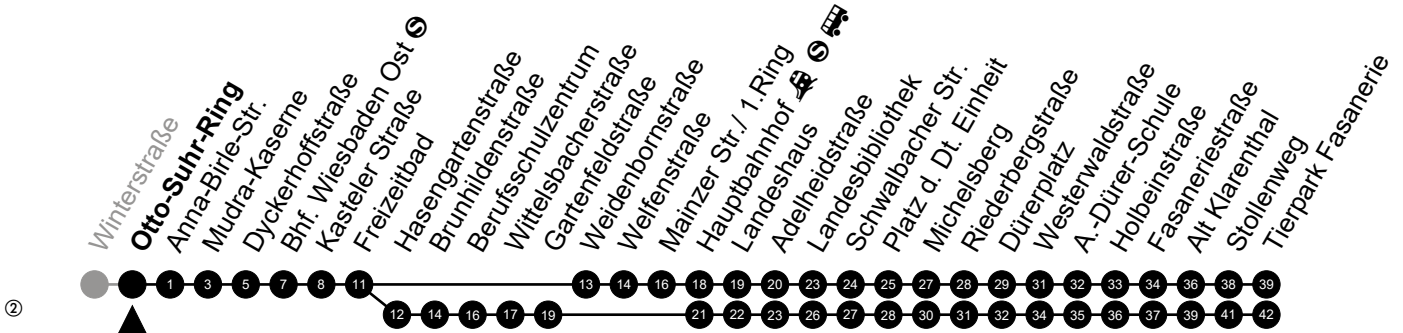

33

Otto-Suhr-Ring Richtung: Tierpark Fasanerie

🕒	Montag - Freitag	Samstag	Sonn-/Feiertag	🕒
4	-	-	-	4
5	55^②	-	-	5
6	47	-	-	6
7	14^S_A 20^S_B 47	24^②_B	17^②	7
8	08	24 54_B	17^②	8
9	08	24 54_B	17^②	9
10	08	24 54_B	17^②	10
11	08	24 54	17^②	11
12	08	54	23^② 53^②	12
13	08	24 54	23^②	13
14	08	54	23^②	14
15	-	24 54	23^②	15
16	-	54	23^②	16
17	-	24 54	23^②	17
18	38	24 54	23^②	18
19	38_B	24 54_B	23^②	19
20	-	-	-	20
21	-	-	-	21
22	-	-	-	22
23	-	-	-	23

Am 24. und 31.12 Verkehr wie am Samstag.
Fahrpläne unter www.eswe-verkehr.de oder in der RMV-Auskunft abrufbar.

A = fährt bis Alt Klarenthal
S = an Schultagen

B = fährt bis Fasaneriestraße