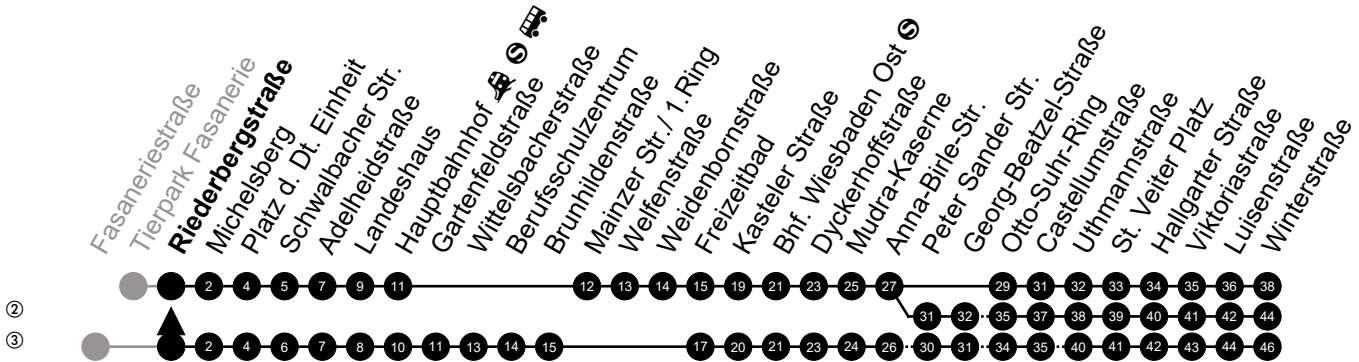

Am 24. und 31.12 Verkehr wie am Samstag.
Fahrpläne unter www.eswe-verkehr.de oder in der RMV-Auskunft abrufbar.

A = fährt bis Hauptbahnhof

S = an Schultagen

33

Riederbergstraße Richtung: Kostheim

🕒	Montag - Freitag	Samstag	Sonn-/Feiertag	🕒
4	-	-	-	4
5	04 ^③ 34 ^③ 59 ^③	-	-	5
6	19 ^② 49 ^②	05 ^③	05	6
7	19 ^② 27 ^{S②} 49 ^②	05 ^③	05	7
8	19 ^② 49	05 48 ^②	05 35 _A	8
9	19 ^② 49	18 48	05 35 _A	9
10	19 ^② 49	18 48	05 35 _A	10
11	19 ^② 49	18 ^② 48	05 ^③ 35 _A	11
12	19 ^② 49	18 48	17 47 _A	12
13	19 ^② 49	18 48	17 47 _A	13
14	19 ^② 49	18 48	17 47 _A	14
15	19 ^② 49	18 48	17 47 _A	15
16	19 ^② 49	18 48	17 47 _A	16
17	19 ^② 49	18 48	17 47 _A	17
18	19 ^② 49	18 48	17 47 _A	18
19	19 ^② 49	18 48	17 47 _A	19
20	19 ^②	20 ^③	17 ^③	20
21	05 ^③	05 ^③	05 ^③	21
22	05 ^③	05 ^③	05 ^③	22
23	05 ^③	05 ^③	05 ^③	23
0	05 _A	05 _A	05 _A	0

Am 24. und 31.12 Verkehr wie am Samstag.
Fahrpläne unter www.eswe-verkehr.de oder in der RMV-Auskunft abrufbar.

A = fährt bis Hauptbahnhof

S = an Schultagen

33

Michelsberg Richtung: Kostheim

②
③
④

🕒	Montag - Freitag	Samstag	Sonn-/Feiertag	🕒
4	-	-	-	4
5	06 ^④ 36 ^④	-	-	5
6	01 ^④ 21 ^② 51 ^②	07 ^③	07	6
7	21 ^② 29 ^{S②} 51 ^②	07 ^④	07	7
8	21 ^② 51	07 50 ^②	07 37 _A	8
9	21 ^② 51	20 50	07 37 _A	9
10	21 ^② 51	20 50	07 37 _A	10
11	21 ^② 51	20 ^② 50	07 ^③ 37 _A	11
12	21 ^② 51	20 50	19 49 _A	12
13	21 ^② 51	20 50	19 49 _A	13
14	21 ^② 51	20 50	19 49 _A	14
15	21 ^② 51	20 50	19 49 _A	15
16	21 ^② 51	20 50	19 49 _A	16
17	21 ^② 51	20 50	19 49 _A	17
18	21 ^② 51	20 50	19 49 _A	18
19	21 ^② 51	20 50	19 49 _A	19
20	21 ^②	22 ^③	19 ^③	20
21	07 ^③	07 ^③	07 ^③	21
22	07 ^③	07 ^③	07 ^③	22
23	07 ^③	07 ^③	07 ^③	23
0	07 _A	07 _A	07 _A	0