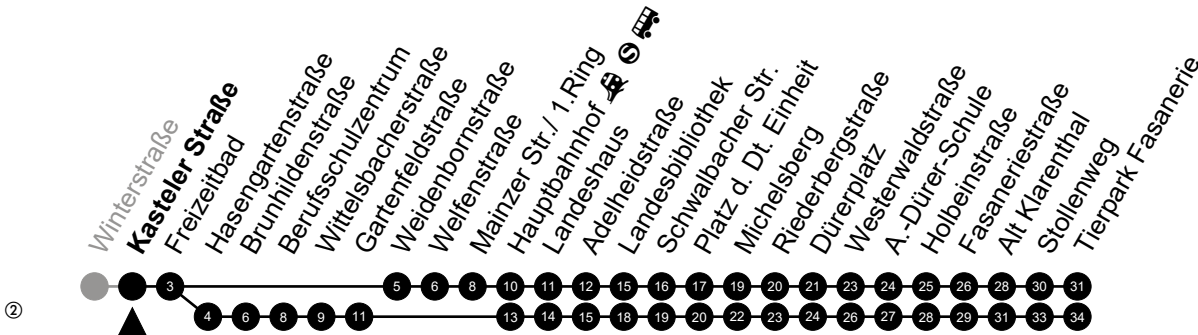

33

Kasteler Straße

Richtung: Tierpark Fasanerie

🕒	Montag - Freitag	Samstag	Sonn-/Feiertag	🕒
4	-	-	-	4
5	32^②_A	31^②_A	-	5
6	02^② 35 55	31^②_A	24^②_A	6
7	15 22^S_B 28^S_A 38 55	31^②_A	24^②	7
8	16 46	02_A 32	24^②	8
9	16 46	02_A 32	24^②	9
10	16 46	02_A 32	24^②	10
11	16 46	02_A 32	24^②	11
12	16 46	02 32	31^②	12
13	16 46	02 32	01^② 31^②	13
14	16 46	02 32	31^②	14
15	16 46	02 32	31^②	15
16	16 46	02 32	31^②	16
17	16 46	02 32	01^② 31^②	17
18	16 46	02 32	31^②	18
19	16 46_A	02 32	31^②	19
20	29^②_A	02_A 29^②_A	29^②_A	20
21	29^②_A	29^②_A	29^②_A	21
22	29^②_A	29^②_A	29^②_A	22
23	29^②_A	29^②_A	29^②_A	23
0	29^②_C	29^②_C	29^②_C	0

Am 24. und 31.12 Verkehr wie am Samstag.
Fahrpläne unter www.eswe-verkehr.de oder in der RMV-Auskunft abrufbar.

A = fährt bis Fasaneriestraße
C = fährt bis Hauptbahnhof

B = fährt bis Alt Klarenthal
S = an Schultagen