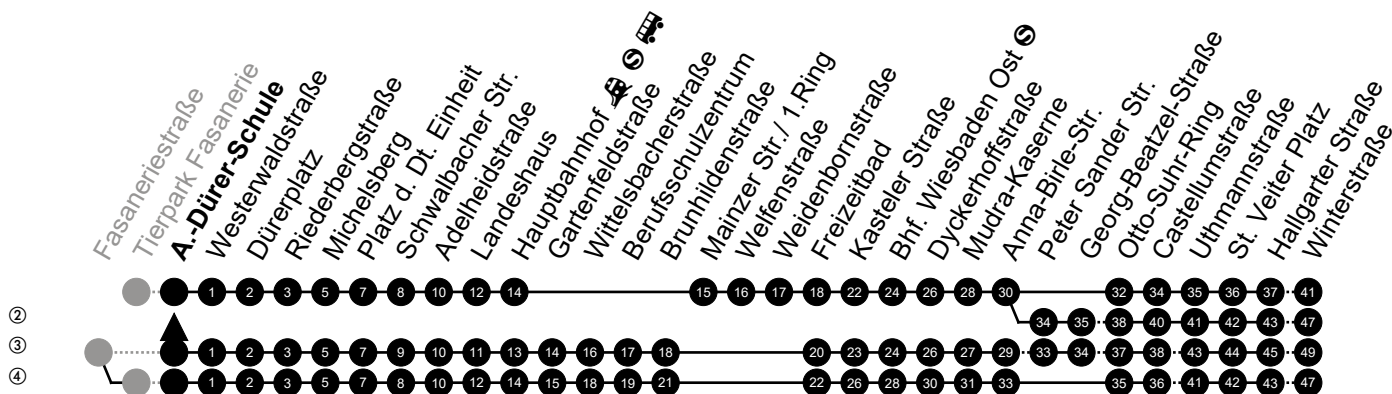

33

A.-Dürer-Schule Richtung: Kostheim

🕒	Montag - Freitag	Samstag	Sonn-/Feiertag	🕒
4	-	-	-	4
5	31 56	-	-	5
6	16^② 46^②	02^③	02^④	6
7	16^② 46^②	02	02^④	7
8	16^② 46	02 45^②	02^④ 32_A	8
9	16^② 46	15 45	02^④ 32_A	9
10	16^② 46	15 45	02^④ 32_A	10
11	16^② 46	15^② 45	02^③ 32_A	11
12	16^② 46	15 45	14^④ 44_A	12
13	16^② 46	15 45	14^④ 44_A	13
14	16^② 46	15 45	14^④ 44_A	14
15	16^② 46	15 45	14^④ 44_A	15
16	16^② 46	15 45	14^④ 44_A	16
17	16^② 46	15 45	14^④ 44_A	17
18	16^② 46	15 45	14^④ 44_A	18
19	16^② 46	15 45	14^④ 44_A	19
20	16^②	17^③	14^③	20
21	02^③	02^③	02^③	21
22	02^③	02^③	02^③	22
23	02^③	02^③	02^③	23
0	02_A	02_A	02_A	0

Am 24. und 31.12 Verkehr wie am Samstag.
Fahrpläne unter www.eswe-verkehr.de oder in der RMV-Auskunft abrufbar.

A = fährt bis Hauptbahnhof