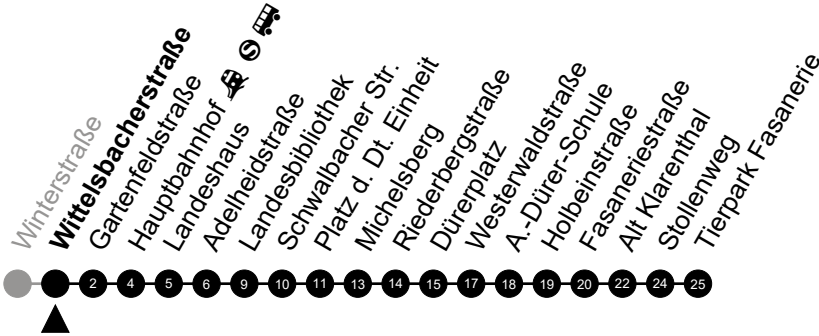

Am 24. und 31.12 Verkehr wie am Samstag.
 Fahrpläne unter www.eswe-verkehr.de oder in der RMV-Auskunft abrufbar.

A = fährt bis Fasaneriestraße

B = fährt bis Hauptbahnhof

33

Wittelsbacherstraße Richtung: Tierpark Fasanerie