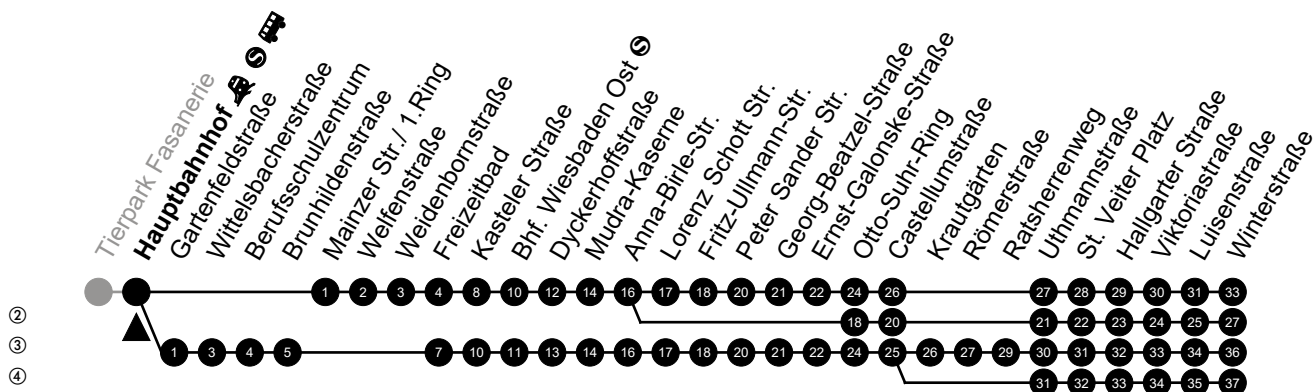

Am 24. und 31.12 Verkehr wie am Samstag.
Fahrpläne unter www.eswe-verkehr.de oder in der RMV-Auskunft abrufbar.

A = fährt bis Hauptbahnhof

S = an Schultagen

33

Hauptbahnhof Richtung: Kostheim

②
③
④

🕒	Montag - Freitag	Samstag	Sonn-/Feiertag	🕒
4	-	-	-	4
5	15 ^④ 45 ^④	-	-	5
6	10 ^④ 30	15 ^③	15	6
7	00 30 38 ^S	15 ^④	15	7
8	00 30	15 59	15	8
9	00 ^② 30	29 ^② 59 ^②	15	9
10	00 ^② 30	29 ^② 59 ^②	15	10
11	00 ^② 30	29 59 ^②	15 ^③ 58 ^③	11
12	00 ^② 30	29 ^② 59 ^②	28	12
13	00 ^② 30	29 ^② 59 ^②	28	13
14	00 ^② 30	29 ^② 59 ^②	28	14
15	00 ^② 30	29 ^② 59 ^②	28	15
16	00 ^② 30	29 ^② 59 ^②	28	16
17	00 ^② 30	29 ^② 59 ^②	28	17
18	00 ^② 30	29 ^② 59 ^②	28	18
19	00 ^② 30	29 ^② 59 ^②	28	19
20	00 ^② 30	30 ^③	27 ^③	20
21	15 ^③	15 ^③	15 ^③	21
22	15 ^③	15 ^③	15 ^③	22
23	15 ^③	15 ^③	15 ^③	23

Am 24. und 31.12 Verkehr wie am Samstag.
Fahrpläne unter www.eswe-verkehr.de oder in der RMV-Auskunft abrufbar.

S = an Schultagen

33

Mainzer Str./ 1.Ring

Richtung: Kostheim

🕒	Montag - Freitag	Samstag	Sonn-/Feiertag	🕒
4	-	-	-	4
5	-	-	-	5
6	31	-	-	6
7	01 31 39 ^S	-	-	7
8	01 31	-	-	8
9	01 ² 31	00 30 ²	-	9
10	01 ² 31	00 ² 30 ²	-	10
11	01 ² 31	00 ² 30	-	11
12	01 ² 31	00 ² 30 ²	-	12
13	01 ² 31	00 ² 30 ²	-	13
14	01 ² 31	00 ² 30 ²	-	14
15	01 ² 31	00 ² 30 ²	-	15
16	01 ² 31	00 ² 30 ²	-	16
17	01 ² 31	00 ² 30 ²	-	17
18	01 ² 31	00 ² 30 ²	-	18
19	01 ² 31	00 ² 30 ²	-	19
20	01 ² 31	00 ²	-	20
21	-	-	-	21
22	-	-	-	22
23	-	-	-	23