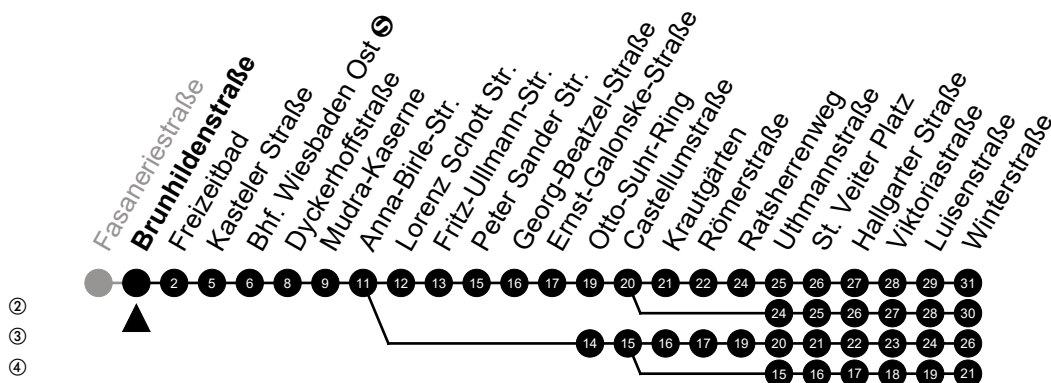

Am 24. und 31.12 Verkehr wie am Samstag.
 Fahrpläne unter www.eswe-verkehr.de oder in der RMV-Auskunft abrufbar.

33

Berufsschulzentrum

Richtung: Kostheim

②
③
④

🕒	Montag - Freitag	Samstag	Sonn-/Feiertag	🕒
4	-	-	-	4
5	20 ^② 50 ^②	-	-	5
6	15 ^②	19	19 ^③	6
7	-	19 ^②	19 ^③	7
8	-	19 ^④	19 ^③	8
9	-	-	19 ^③	9
10	-	-	19 ^③	10
11	-	-	19	11
12	-	-	03 33 ^③	12
13	-	-	33 ^③	13
14	-	-	33 ^③	14
15	-	-	33 ^③	15
16	-	-	33 ^③	16
17	-	-	33 ^③	17
18	-	-	33 ^③	18
19	-	-	33 ^③	19
20	-	34	31	20
21	19	19	19	21
22	19	19	19	22
23	19	19	19	23

Am 24. und 31.12 Verkehr wie am Samstag.
Fahrpläne unter www.eswe-verkehr.de oder in der RMV-Auskunft abrufbar.

33 Brunhildenstraße

Richtung: Kostheim

②
③
④

🕒	Montag - Freitag	Samstag	Sonn-/Feiertag	🕒
4	-	-	-	4
5	22 ^② 52 ^②	-	-	5
6	17 ^②	20	20 ^③	6
7	-	20 ^②	20 ^③	7
8	-	20 ^④	20 ^③	8
9	-	-	20 ^③	9
10	-	-	20 ^③	10
11	-	-	20	11
12	-	-	05 35 ^③	12
13	-	-	35 ^③	13
14	-	-	35 ^③	14
15	-	-	35 ^③	15
16	-	-	35 ^③	16
17	-	-	35 ^③	17
18	-	-	35 ^③	18
19	-	-	35 ^③	19
20	-	35	32	20
21	20	20	20	21
22	20	20	20	22
23	20	20	20	23