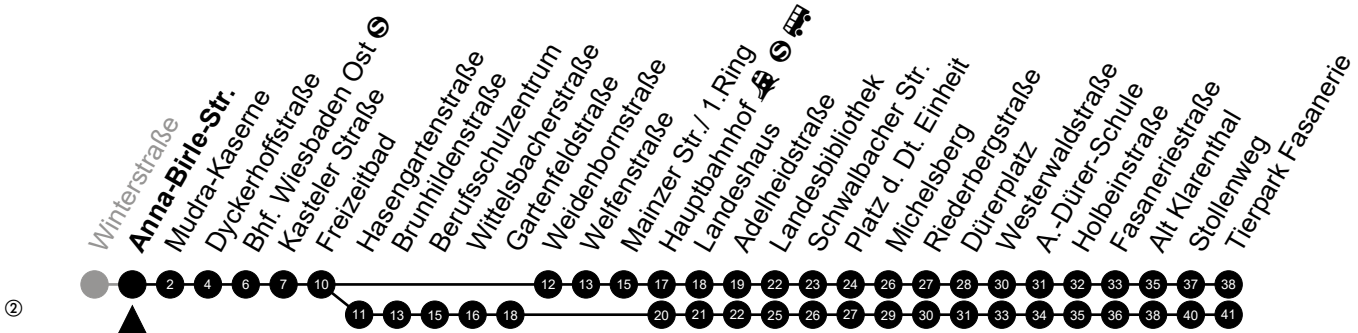

Am 24. und 31.12 Verkehr wie am Samstag.
Fahrpläne unter www.eswe-verkehr.de oder in der RMV-Auskunft abrufbar.

A = fährt bis Fasaneriestraße

B = fährt bis Hauptbahnhof

33

Anna-Birle-Str. Richtung: Tierpark Fasanerie