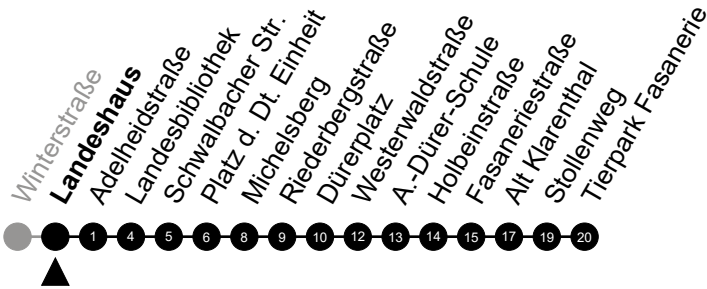

33

Landeshaus

Richtung: Tierpark Fasanerie

🕒	Montag - Freitag	Samstag	Sonn-/Feiertag	🕒
4	-	-	-	4
5	46_A	45_A	38_A	5
6	16 46	45_A	38_A	6
7	06 26 33_B 39_A 49	45_A	38	7
8	06 27 57	13_A 43	08 38	8
9	27 57	13_A 43	08 38	9
10	27 57	13_A 43	08 38	10
11	27 57	13_A 43	08 38	11
12	27 57	13 43	15 45	12
13	27 57	13 43	15 45	13
14	27 57	13 43	15 45	14
15	27 57	13 43	15 45	15
16	27 57	13 43	15 45	16
17	27 57	13 43	15 45	17
18	27 57	13 43	15 45	18
19	27 57_A	13 43	15 45	19
20	43_A	13_A 43_A	43_A	20
21	43_A	43_A	43_A	21
22	43_A	43_A	43_A	22
23	43_A	43_A	43_A	23

Am 24. und 31.12 Verkehr wie am Samstag.

Fahrpläne unter www.eswe-verkehr.de oder in der RMV-Auskunft abrufbar.

A = fährt bis Fasaneriestraße

B = fährt bis Alt Klarenthal

S = an Schultagen