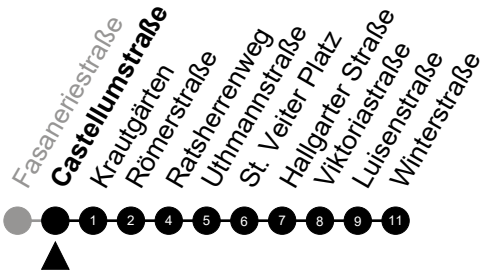

33

Castellumstraße Richtung: Kostheim

🕒	Montag - Freitag	Samstag	Sonn-/Feiertag	🕒
4	-	-	-	4
5	-	-	-	5
6	-	40	33	6
7	-	-	33	7
8	-	-	33	8
9	-	-	33	9
10	-	-	33	10
11	-	-	40	11
12	-	-	26 50	12
13	-	-	50	13
14	-	-	50	14
15	-	-	50	15
16	-	-	50	16
17	-	-	50	17
18	-	-	50	18
19	-	-	50	19
20	-	55	52	20
21	40	40	40	21
22	40	40	40	22
23	40	40	40	23

Am 24. und 31.12 Verkehr wie am Samstag.
Fahrpläne unter www.eswe-verkehr.de oder in der RMV-Auskunft abrufbar.