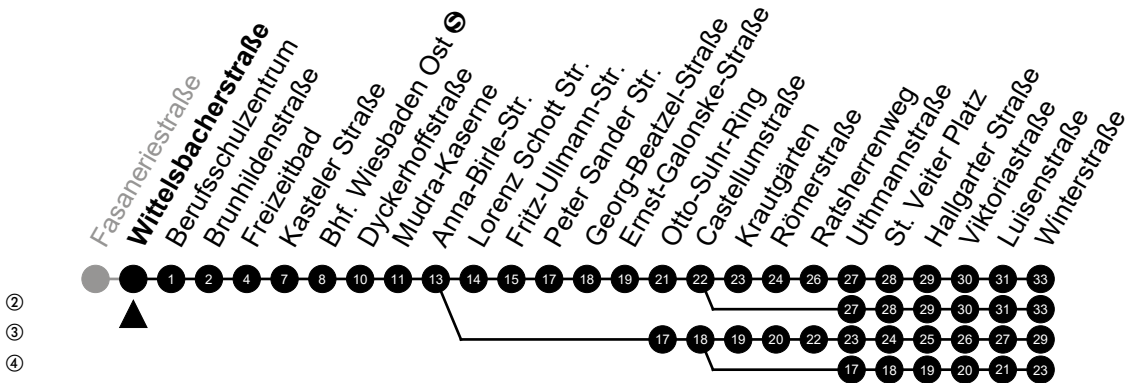

33

Wittelsbacherstraße

Richtung: Kostheim

②
③
④

🕒	Montag - Freitag	Samstag	Sonn-/Feiertag	🕒
4	-	-	-	4
5	19^② 49^②	-	-	5
6	14^②	18	18^③	6
7	-	18^②	18^③	7
8	-	18^④	18^③	8
9	-	-	18^③	9
10	-	-	18^③	10
11	-	-	18	11
12	-	-	02 32^③	12
13	-	-	32^③	13
14	-	-	32^③	14
15	-	-	32^③	15
16	-	-	32^③	16
17	-	-	32^③	17
18	-	-	32^③	18
19	-	-	32^③	19
20	-	33	30	20
21	18	18	18	21
22	18	18	18	22
23	18	18	18	23

Am 24. und 31.12 Verkehr wie am Samstag.
Fahrpläne unter www.eswe-verkehr.de oder in der RMV-Auskunft abrufbar.