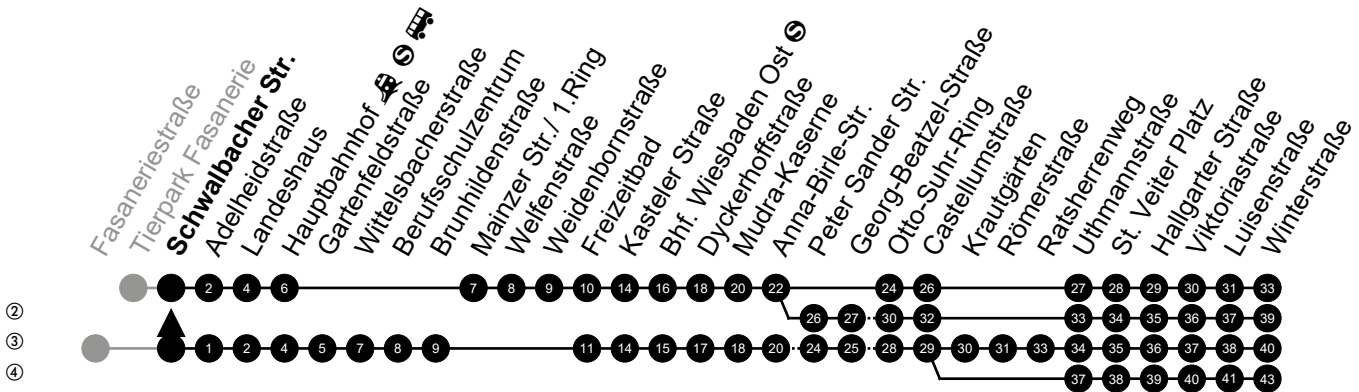

Am 24. und 31.12 Verkehr wie am Samstag.
 Fahrpläne unter www.eswe-verkehr.de oder in der RMV-Auskunft abrufbar.

A = fährt bis Hauptbahnhof

S = an Schultagen

33

Schwalbacher Str. Richtung: Kostheim

②
③
④

🕒	Montag - Freitag	Samstag	Sonn-/Feiertag	🕒
4	-	-	-	4
5	09 ^④ 39 ^④	-	-	5
6	04 ^④ 24 ^② 54 ^②	11 ^③	11	6
7	24 ^② 32 ^{S②} 54 ^②	11 ^④	11	7
8	24 ^② 54	11 53 ^②	11 41 _A	8
9	24 ^② 54	23 53	11 41 _A	9
10	24 ^② 54	23 53	11 41 _A	10
11	24 ^② 54	23 ^② 53	11 ^③ 41 _A 52 ^③	11
12	24 ^② 54	23 53	22 52 _A	12
13	24 ^② 54	23 53	22 52 _A	13
14	24 ^② 54	23 53	22 52 _A	14
15	24 ^② 54	23 53	22 52 _A	15
16	24 ^② 54	23 53	22 52 _A	16
17	24 ^② 54	23 53	22 52 _A	17
18	24 ^② 54	23 53	22 52 _A	18
19	24 ^② 54	23 53	22 52 _A	19
20	24 ^②	26 ^③	23 ^③	20
21	11 ^③	11 ^③	11 ^③	21
22	11 ^③	11 ^③	11 ^③	22
23	11 ^③	11 ^③	11 ^③	23
0	10 _A	10 _A	10 _A	0

Am 24. und 31.12 Verkehr wie am Samstag.
 Fahrpläne unter www.eswe-verkehr.de oder in der RMV-Auskunft abrufbar.

A = fährt bis Hauptbahnhof

S = an Schultagen

33

Adelheidstraße Richtung: Kostheim

🕒	Montag - Freitag	Samstag	Sonn-/Feiertag	🕒
4	-	-	-	4
5	11 ^④ 41 ^④	-	-	5
6	06 ^④ 26 ^② 56 ^②	12 ^③	12	6
7	26 ^② 34 ^{S②} 56 ^②	12 ^④	12	7
8	26 ^② 56	12 55 ^②	12 42 _A	8
9	26 ^② 56	25 55	12 42 _A	9
10	26 ^② 56	25 55	12 42 _A	10
11	26 ^② 56	25 ^② 55	12 ^③ 42 _A 54 ^③	11
12	26 ^② 56	25 55	24 54 _A	12
13	26 ^② 56	25 55	24 54 _A	13
14	26 ^② 56	25 55	24 54 _A	14
15	26 ^② 56	25 55	24 54 _A	15
16	26 ^② 56	25 55	24 54 _A	16
17	26 ^② 56	25 55	24 54 _A	17
18	26 ^② 56	25 55	24 54 _A	18
19	26 ^② 56	25 55	24 54 _A	19
20	26 ^②	27 ^③	24 ^③	20
21	12 ^③	12 ^③	12 ^③	21
22	12 ^③	12 ^③	12 ^③	22
23	12 ^③	12 ^③	12 ^③	23
0	11 _A	11 _A	11 _A	0