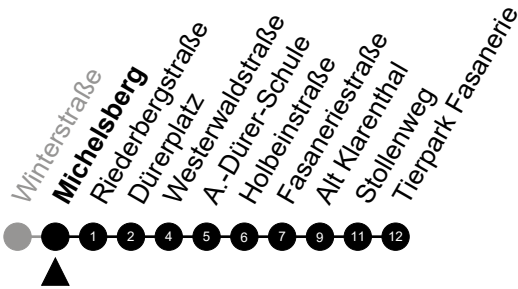

Am 24. und 31.12 Verkehr wie am Samstag.
Fahrpläne unter www.eswe-verkehr.de oder in der RMV-Auskunft abrufbar.

A = fährt bis Fasaneriestraße
S = an Schultagen

B = fährt bis Alt Klarenthal

33

Michelsberg

Richtung: Tierpark Fasanerie