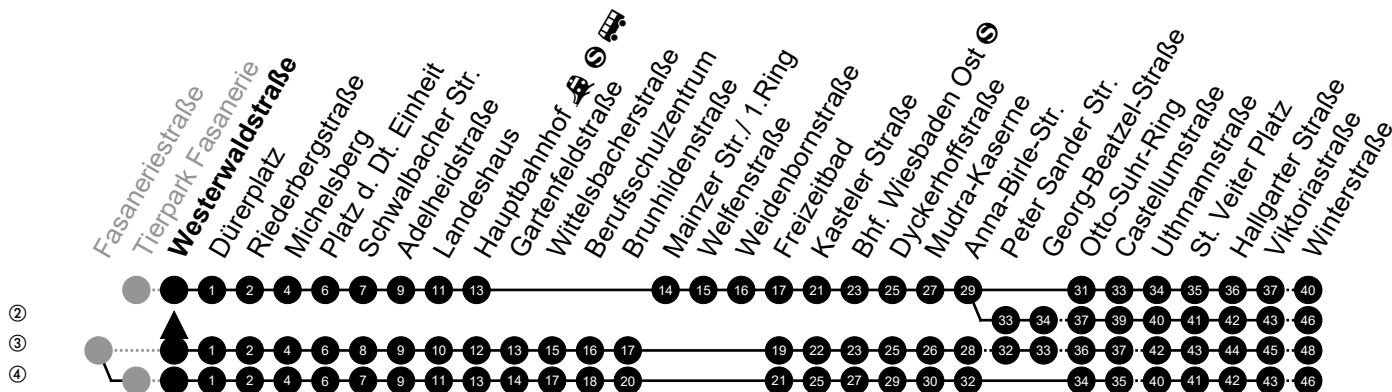

Am 24. und 31.12 Verkehr wie am Samstag.
Fahrpläne unter www.eswe-verkehr.de oder in der RMV-Auskunft abrufbar.

A = fährt bis Hauptbahnhof

33

Westerwaldstraße

Richtung: Kostheim

🕒	Montag - Freitag	Samstag	Sonn-/Feiertag	🕒
4	-	-	-	4
5	32 57	-	-	5
6	17 ^② 47 ^②	03 ^③	03 ^④	6
7	17 ^② 47 ^②	03	03 ^④	7
8	17 ^② 47	03 46 ^②	03 ^④ 33 _A	8
9	17 ^② 47	16 46	03 ^④ 33 _A	9
10	17 ^② 47	16 46	03 ^④ 33 _A	10
11	17 ^② 47	16 ^② 46	03 ^③ 33 _A	11
12	17 ^② 47	16 46	15 ^④ 45 _A	12
13	17 ^② 47	16 46	15 ^④ 45 _A	13
14	17 ^② 47	16 46	15 ^④ 45 _A	14
15	17 ^② 47	16 46	15 ^④ 45 _A	15
16	17 ^② 47	16 46	15 ^④ 45 _A	16
17	17 ^② 47	16 46	15 ^④ 45 _A	17
18	17 ^② 47	16 46	15 ^④ 45 _A	18
19	17 ^② 47	16 46	15 ^④ 45 _A	19
20	17 ^②	18 ^③	15 ^③	20
21	03 ^③	03 ^③	03 ^③	21
22	03 ^③	03 ^③	03 ^③	22
23	03 ^③	03 ^③	03 ^③	23
0	03 _A	03 _A	03 _A	0