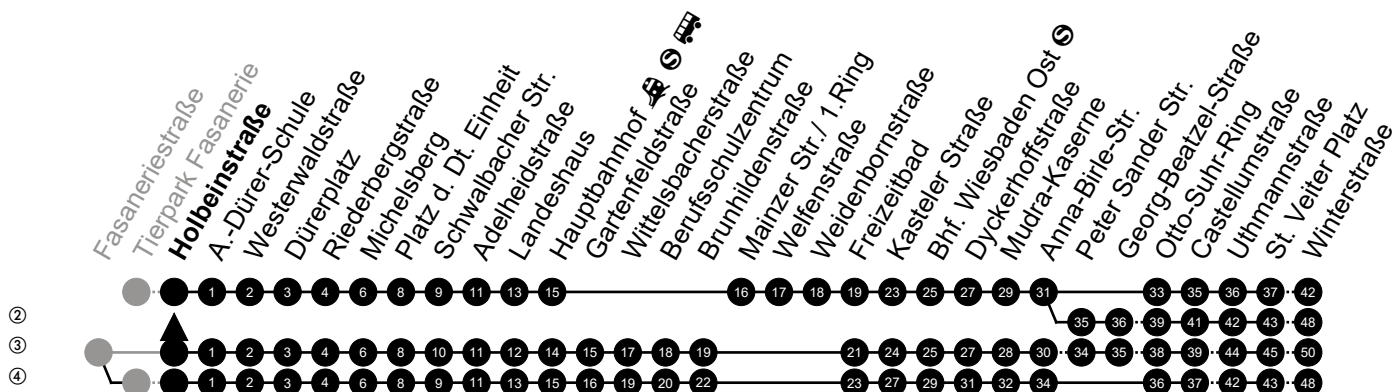

Am 24. und 31.12 Verkehr wie am Samstag.
Fahrpläne unter www.eswe-verkehr.de oder in der RMV-Auskunft abrufbar.

A = fährt bis Hauptbahnhof

33

Fasaneriestraße Richtung: Kostheim

🕒	Montag - Freitag	Samstag	Sonn-/Feiertag	🕒
4	-	-	-	4
5	29 54	-	-	5
6	14 ^② 44 ^②	00 ^③	00	6
7	14 ^② 44 ^②	00	00	7
8	14 ^② 44	00 43 ^②	00 30 _A	8
9	14 ^② 44	13 43	00 30 _A	9
10	14 ^② 44	13 43	00 30 _A	10
11	14 ^② 44	13 ^② 43	00 ^③ 30 _A	11
12	14 ^② 44	13 43	12 42 _A	12
13	14 ^② 44	13 43	12 42 _A	13
14	14 ^② 44	13 43	12 42 _A	14
15	14 ^② 44	13 43	12 42 _A	15
16	14 ^② 44	13 43	12 42 _A	16
17	14 ^② 44	13 43	12 42 _A	17
18	14 ^② 44	13 43	12 42 _A	18
19	14 ^② 44	13 43	12 42 _A	19
20	14 ^②	15 ^③	12 ^③	20
21	00 ^③	00 ^③	00 ^③	21
22	00 ^③	00 ^③	00 ^③	22
23	00 ^③	00 ^③	00 ^③	23
0	00 _A	00 _A	00 _A	0

Am 24. und 31.12 Verkehr wie am Samstag.
Fahrpläne unter www.eswe-verkehr.de oder in der RMV-Auskunft abrufbar.

A = fährt bis Hauptbahnhof

33

Holbeinstraße Richtung: Kostheim

🕒	Montag - Freitag	Samstag	Sonn-/Feiertag	🕒
4	-	-	-	4
5	30 55	-	-	5
6	15 ^② 45 ^②	01 ^③	01 ^④	6
7	15 ^② 45 ^②	01	01 ^④	7
8	15 ^② 45	01 44 ^②	01 ^④ 31 _A	8
9	15 ^② 45	14 44	01 ^④ 31 _A	9
10	15 ^② 45	14 44	01 ^④ 31 _A	10
11	15 ^② 45	14 ^② 44	01 ^③ 31 _A	11
12	15 ^② 45	14 44	13 ^④ 43 _A	12
13	15 ^② 45	14 44	13 ^④ 43 _A	13
14	15 ^② 45	14 44	13 ^④ 43 _A	14
15	15 ^② 45	14 44	13 ^④ 43 _A	15
16	15 ^② 45	14 44	13 ^④ 43 _A	16
17	15 ^② 45	14 44	13 ^④ 43 _A	17
18	15 ^② 45	14 44	13 ^④ 43 _A	18
19	15 ^② 45	14 44	13 ^④ 43 _A	19
20	15 ^②	16 ^③	13 ^③	20
21	01 ^③	01 ^③	01 ^③	21
22	01 ^③	01 ^③	01 ^③	22
23	01 ^③	01 ^③	01 ^③	23
0	01 _A	01 _A	01 _A	0