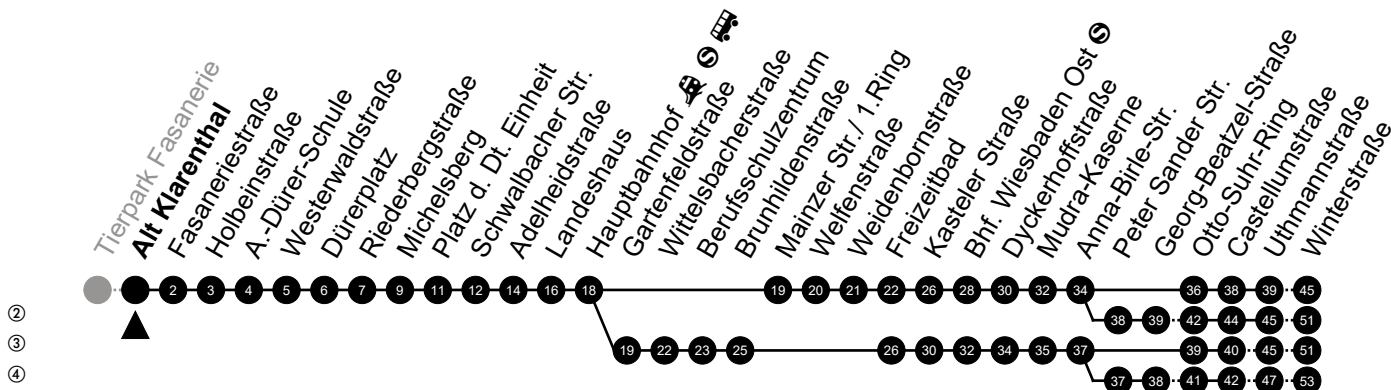

33

Alt Klarenthal Richtung: Kostheim

🕒	Montag - Freitag	Samstag	Sonn-/Feiertag	🕒
4	-	-	-	4
5	-	-	-	5
6	42^②	-	-	6
7	12^② 42^②	-	58^③	7
8	12^② 42	-	28_A 58^③	8
9	12^② 42	11	28_A 58^③	9
10	12^② 42	11	28_A 58^④	10
11	12^② 42	11^②	28_A	11
12	12^② 42	11 41	10^③ 40_A	12
13	12^② 42	11 41	10^③ 40_A	13
14	12^② 42	11 41	10^③ 40_A	14
15	12^② 42	11 41	10^③ 40_A	15
16	12^② 42	11 41	10^③ 40_A	16
17	12^② 42	11 41	10^③ 40_A	17
18	12^② 42	11 41	10^③ 40_A	18
19	12^② 42	11 41	10^③ 40_A	19
20	12^②	13^④	10^④	20
21	-	-	-	21
22	-	-	-	22
23	-	-	-	23

Am 24. und 31.12 Verkehr wie am Samstag.
Fahrpläne unter www.eswe-verkehr.de oder in der RMV-Auskunft abrufbar.

A = fährt bis Hauptbahnhof