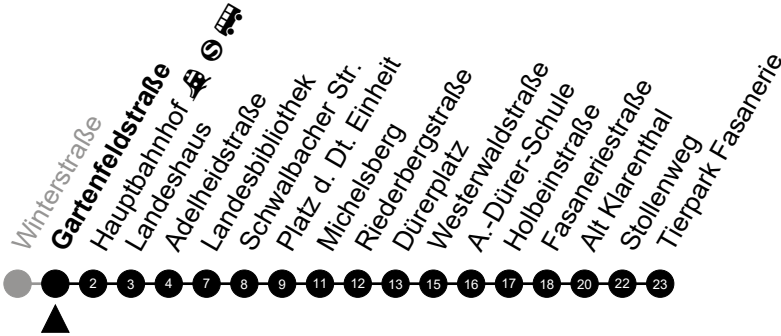

Am 24. und 31.12 Verkehr wie am Samstag.
 Fahrpläne unter www.eswe-verkehr.de oder in der RMV-Auskunft abrufbar.

A = fährt bis Fasaneriestraße

B = fährt bis Hauptbahnhof

33

Gartenfeldstraße Richtung: Tierpark Fasanerie