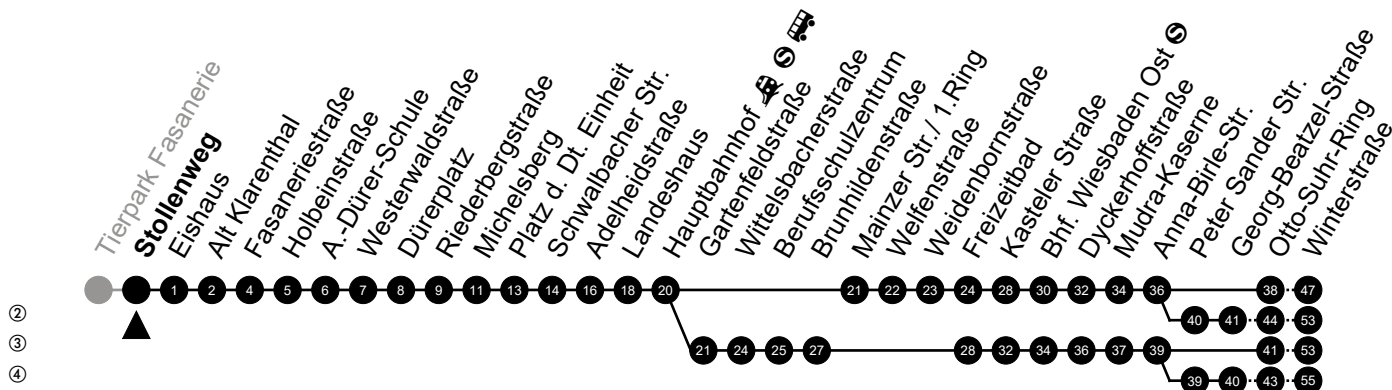

33

Tierpark Fasanerie Richtung: Kostheim

②
③
④

🕒	Montag - Freitag	Samstag	Sonn-/Feiertag	🕒
4	-	-	-	4
5	-	-	-	5
6	39 ^②	-	-	6
7	09 ^② 39 ^②	-	55 ^③	7
8	09 ^② 39	-	25 _A 55 ^③	8
9	09 ^② 39	08	25 _A 55 ^③	9
10	09 ^② 39	08	25 _A 55 ^④	10
11	09 ^② 39	08 ^②	25 _A	11
12	09 ^② 39	08 38	07 ^③ 37 _A	12
13	09 ^② 39	08 38	07 ^③ 37 _A	13
14	09 ^② 39	08 38	07 ^③ 37 _A	14
15	09 ^② 39	08 38	07 ^③ 37 _A	15
16	09 ^② 39	08 38	07 ^③ 37 _A	16
17	09 ^② 39	08 38	07 ^③ 37 _A	17
18	09 ^② 39	08 38	07 ^③ 37 _A	18
19	09 ^② 39	08 38	07 ^③ 37 _A	19
20	09 ^②	10 ^④	07 ^④	20
21	-	-	-	21
22	-	-	-	22
23	-	-	-	23

Am 24. und 31.12 Verkehr wie am Samstag.
Fahrpläne unter www.eswe-verkehr.de oder in der RMV-Auskunft abrufbar.

A = fährt bis Hauptbahnhof

33

Stollenweg Richtung: Kostheim

②
③
④

🕒	Montag - Freitag	Samstag	Sonn-/Feiertag	🕒
4	-	-	-	4
5	-	-	-	5
6	40 ^②	-	-	6
7	10 ^② 40 ^②	-	56 ^③	7
8	10 ^② 40	-	26 _A 56 ^③	8
9	10 ^② 40	09	26 _A 56 ^③	9
10	10 ^② 40	09	26 _A 56 ^④	10
11	10 ^② 40	09 ^②	26 _A	11
12	10 ^② 40	09 39	08 ^③ 38 _A	12
13	10 ^② 40	09 39	08 ^③ 38 _A	13
14	10 ^② 40	09 39	08 ^③ 38 _A	14
15	10 ^② 40	09 39	08 ^③ 38 _A	15
16	10 ^② 40	09 39	08 ^③ 38 _A	16
17	10 ^② 40	09 39	08 ^③ 38 _A	17
18	10 ^② 40	09 39	08 ^③ 38 _A	18
19	10 ^② 40	09 39	08 ^③ 38 _A	19
20	10 ^②	11 ^④	08 ^④	20
21	-	-	-	21
22	-	-	-	22
23	-	-	-	23