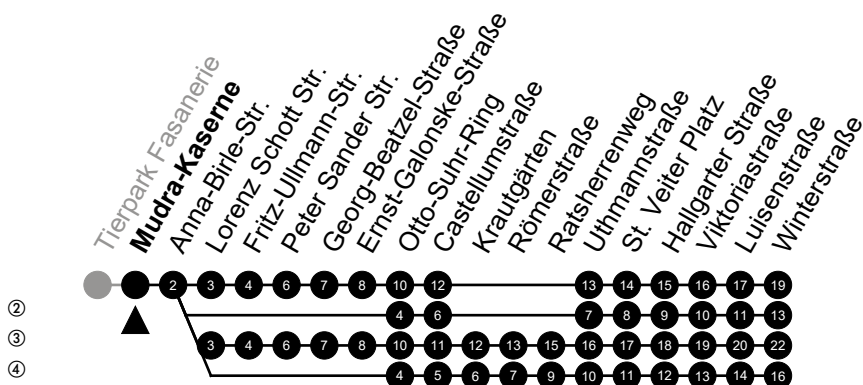

33

Mudra-Kaserne Richtung: Kostheim

②
③
④

🕒	Montag - Freitag	Samstag	Sonn-/Feiertag	🕒
4	-	-	-	4
5	33	-	-	5
6	03 28 44	29^③	29^④	6
7	14 44 52^S	29	29^④	7
8	14 44	29^②	29^④	8
9	14^② 44	13 43^②	29^④	9
10	14^② 44	13^② 43^②	29^④	10
11	14^② 44	13^② 43	29^③	11
12	14^② 44	13^② 43^②	15^③ 45^④	12
13	14^② 44	13^② 43^②	45^④	13
14	14^② 44	13^② 43^②	45^④	14
15	14^② 44	13^② 43^②	45^④	15
16	14^② 44	13^② 43^②	45^④	16
17	14^② 44	13^② 43^②	45^④	17
18	14^② 44	13^② 43^②	45^④	18
19	14^② 44	13^② 43^②	45^④	19
20	14^② 44	13^② 44^③	41^③	20
21	29^③	29^③	29^③	21
22	29^③	29^③	29^③	22
23	29^③	29^③	29^③	23

Am 24. und 31.12 Verkehr wie am Samstag.
Fahrpläne unter www.eswe-verkehr.de oder in der RMV-Auskunft abrufbar.

S = an Schultagen