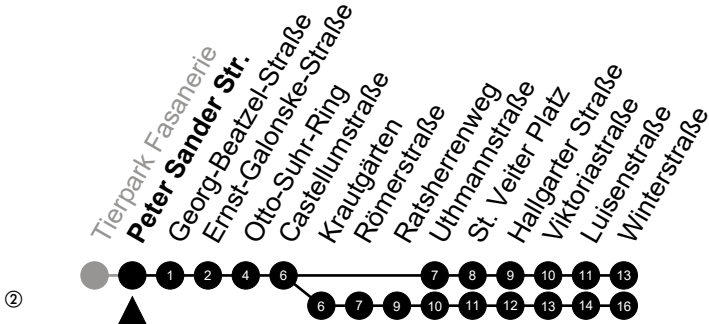

33

Peter Sander Str. Richtung: Kostheim

🕒	Montag - Freitag	Samstag	Sonn-/Feiertag	🕒
4	-	-	-	4
5	39	-	-	5
6	09 34 50	35^②	-	6
7	20 51 59^S	35	-	7
8	21 51	-	-	8
9	50	19	-	9
10	50	-	-	10
11	50	49	35^②	11
12	50	-	21^②	12
13	50	-	-	13
14	50	-	-	14
15	51	-	-	15
16	51	-	-	16
17	51	-	-	17
18	50	-	-	18
19	50	-	-	19
20	50	50^②	47^②	20
21	35^②	35^②	35^②	21
22	35^②	35^②	35^②	22
23	35^②	35^②	35^②	23

Am 24. und 31.12 Verkehr wie am Samstag.
Fahrpläne unter www.eswe-verkehr.de oder in der RMV-Auskunft abrufbar.

S = an Schultagen