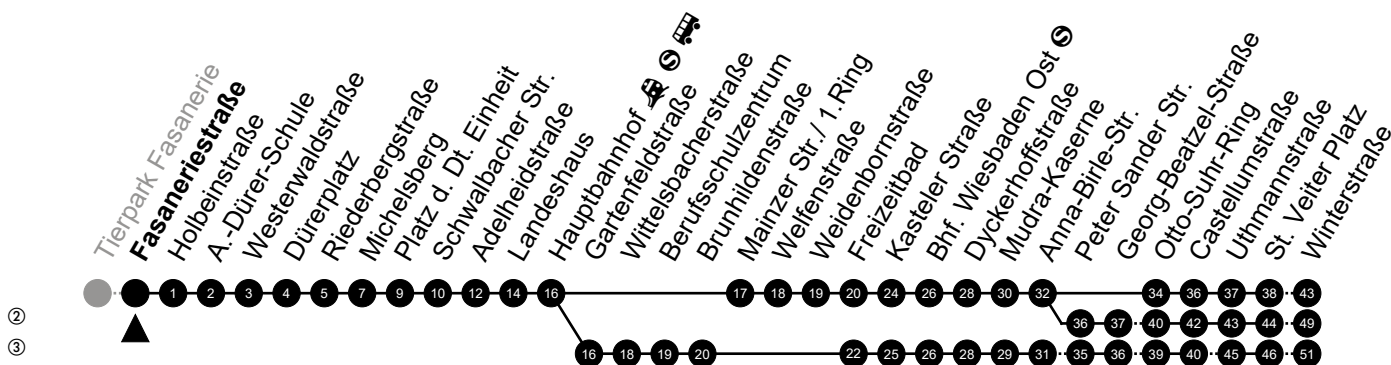

Am 24. und 31.12 Verkehr wie am Samstag.
Fahrpläne unter www.eswe-verkehr.de oder in der RMV-Auskunft abrufbar.

A = fährt bis Hauptbahnhof

33

Fasaneriestraße Richtung: Kostheim

🕒	Montag - Freitag	Samstag	Sonn-/Feiertag	🕒
4	-	-	-	4
5	29 54	-	-	5
6	14 ^② 44 ^②	00 ^③	00	6
7	14 ^② 44 ^②	00	00	7
8	14 ^② 44	00 43 ^②	00 30 _A	8
9	14 ^② 44	13 43	00 30 _A	9
10	14 ^② 44	13 43	00 30 _A	10
11	14 ^② 44	13 ^② 43	00 ^③ 30 _A	11
12	14 ^② 44	13 43	12 42 _A	12
13	14 ^② 44	13 43	12 42 _A	13
14	14 ^② 44	13 43	12 42 _A	14
15	14 ^② 44	13 43	12 42 _A	15
16	14 ^② 44	13 43	12 42 _A	16
17	14 ^② 44	13 43	12 42 _A	17
18	14 ^② 44	13 43	12 42 _A	18
19	14 ^② 44	13 43	12 42 _A	19
20	14 ^②	15 ^③	12 ^③	20
21	00 ^③	00 ^③	00 ^③	21
22	00 ^③	00 ^③	00 ^③	22
23	00 ^③	00 ^③	00 ^③	23
0	00 _A	00 _A	00 _A	0