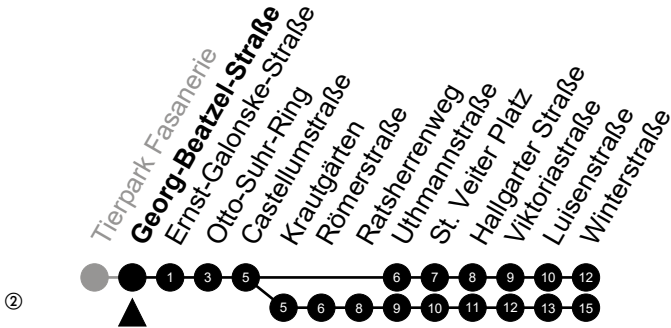

Am 24. und 31.12 Verkehr wie am Samstag.
 Fahrpläne unter www.eswe-verkehr.de oder in der RMV-Auskunft abrufbar.

S = an Schultagen

33

Peter Sander Str. Richtung: Kostheim

🕒	Montag - Freitag	Samstag	Sonn-/Feiertag	🕒
4	-	-	-	4
5	39	-	-	5
6	09 34 50	35 ^②	-	6
7	20 51 59 ^S	35	-	7
8	21 51	-	-	8
9	50	19	-	9
10	50	-	-	10
11	50	49	35 ^②	11
12	50	-	21 ^②	12
13	50	-	-	13
14	50	-	-	14
15	51	-	-	15
16	51	-	-	16
17	51	-	-	17
18	50	-	-	18
19	50	-	-	19
20	50	50 ^②	47 ^②	20
21	35 ^②	35 ^②	35 ^②	21
22	35 ^②	35 ^②	35 ^②	22
23	35 ^②	35 ^②	35 ^②	23

Am 24. und 31.12 Verkehr wie am Samstag.
Fahrpläne unter www.eswe-verkehr.de oder in der RMV-Auskunft abrufbar.

S = an Schultagen

33

Georg-Beatzel-Straße Richtung: Kostheim

🕒	Montag - Freitag	Samstag	Sonn-/Feiertag	🕒
4	-	-	-	4
5	40	-	-	5
6	10 35 51	36 ^②	-	6
7	21 52	36	-	7
8	00 ^S 22 52	-	-	8
9	51	20	-	9
10	51	-	-	10
11	51	50	36 ^②	11
12	51	-	22 ^②	12
13	51	-	-	13
14	51	-	-	14
15	52	-	-	15
16	52	-	-	16
17	52	-	-	17
18	51	-	-	18
19	51	-	-	19
20	51	51 ^②	48 ^②	20
21	36 ^②	36 ^②	36 ^②	21
22	36 ^②	36 ^②	36 ^②	22
23	36 ^②	36 ^②	36 ^②	23