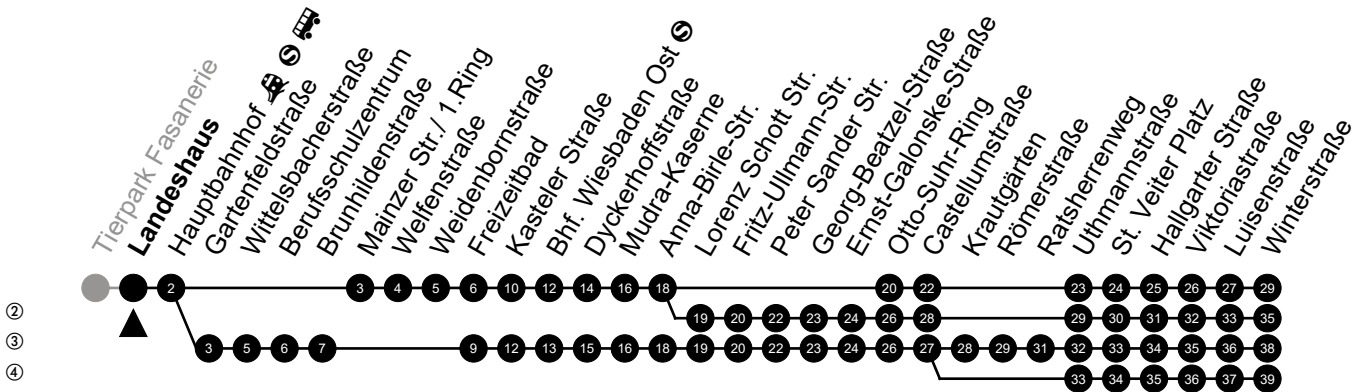

Am 24. und 31.12 Verkehr wie am Samstag.
Fahrpläne unter www.eswe-verkehr.de oder in der RMV-Auskunft abrufbar.

A = fährt bis Hauptbahnhof

S = an Schultagen

33

Landeshaus Richtung: Kostheim

②
③
④

🕒	Montag - Freitag	Samstag	Sonn-/Feiertag	🕒
4	-	-	-	4
5	13 ^④ 43 ^④	-	-	5
6	08 ^④ 28 ^② 58 ^②	13 ^③	13	6
7	28 ^② 36 ^{S②} 58 ^②	13 ^④	13	7
8	28 ^② 58	13 57 ^②	13 43 _A	8
9	28 ^② 58	27 57	13 43 _A	9
10	28 ^② 58	27 57	13 43 _A	10
11	28 ^② 58	27 ^② 57	13 ^③ 43 _A 56 ^③	11
12	28 ^② 58	27 57	26 56 _A	12
13	28 ^② 58	27 57	26 56 _A	13
14	28 ^② 58	27 57	26 56 _A	14
15	28 ^② 58	27 57	26 56 _A	15
16	28 ^② 58	27 57	26 56 _A	16
17	28 ^② 58	27 57	26 56 _A	17
18	28 ^② 58	27 57	26 56 _A	18
19	28 ^② 58	27 57	26 56 _A	19
20	28 ^②	28 ^③	25 ^③	20
21	13 ^③	13 ^③	13 ^③	21
22	13 ^③	13 ^③	13 ^③	22
23	13 ^③	13 ^③	13 ^③	23
0	12 _A	12 _A	12 _A	0