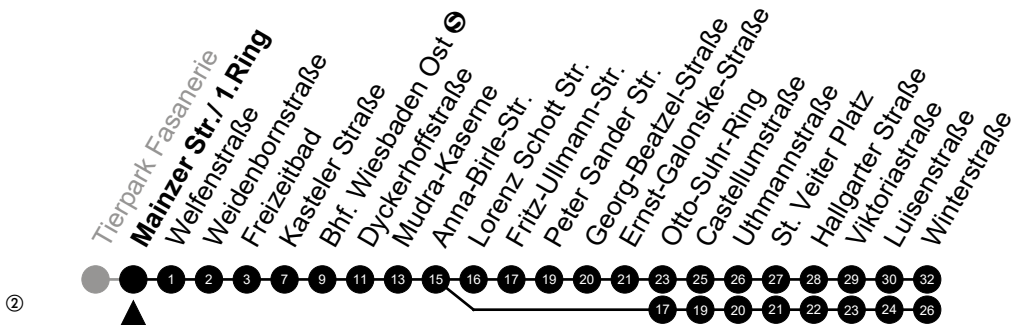

Am 24. und 31.12 Verkehr wie am Samstag.
Fahrpläne unter www.eswe-verkehr.de oder in der RMV-Auskunft abrufbar.

S = an Schultagen

33

Mainzer Str./ 1.Ring

Richtung: Kostheim

🕒	Montag - Freitag	Samstag	Sonn-/Feiertag	🕒
4	-	-	-	4
5	-	-	-	5
6	31	-	-	6
7	01 31 39 ^S	-	-	7
8	01 31	-	-	8
9	01 ² 31	00 30 ²	-	9
10	01 ² 31	00 ² 30 ²	-	10
11	01 ² 31	00 ² 30	-	11
12	01 ² 31	00 ² 30 ²	-	12
13	01 ² 31	00 ² 30 ²	-	13
14	01 ² 31	00 ² 30 ²	-	14
15	01 ² 31	00 ² 30 ²	-	15
16	01 ² 31	00 ² 30 ²	-	16
17	01 ² 31	00 ² 30 ²	-	17
18	01 ² 31	00 ² 30 ²	-	18
19	01 ² 31	00 ² 30 ²	-	19
20	01 ² 31	00 ²	-	20
21	-	-	-	21
22	-	-	-	22
23	-	-	-	23

Am 24. und 31.12 Verkehr wie am Samstag.
Fahrpläne unter www.eswe-verkehr.de oder in der RMV-Auskunft abrufbar.

S = an Schultagen

33

Welfenstraße Richtung: Kostheim

🕒	Montag - Freitag	Samstag	Sonn-/Feiertag	🕒
4	-	-	-	4
5	-	-	-	5
6	32	-	-	6
7	02 32 40 ^S	-	-	7
8	02 32	-	-	8
9	02 ^② 32	01 31 ^②	-	9
10	02 ^② 32	01 ^② 31 ^②	-	10
11	02 ^② 32	01 ^② 31	-	11
12	02 ^② 32	01 ^② 31 ^②	-	12
13	02 ^② 32	01 ^② 31 ^②	-	13
14	02 ^② 32	01 ^② 31 ^②	-	14
15	02 ^② 32	01 ^② 31 ^②	-	15
16	02 ^② 32	01 ^② 31 ^②	-	16
17	02 ^② 32	01 ^② 31 ^②	-	17
18	02 ^② 32	01 ^② 31 ^②	-	18
19	02 ^② 32	01 ^② 31 ^②	-	19
20	02 ^② 32	01 ^②	-	20
21	-	-	-	21
22	-	-	-	22
23	-	-	-	23