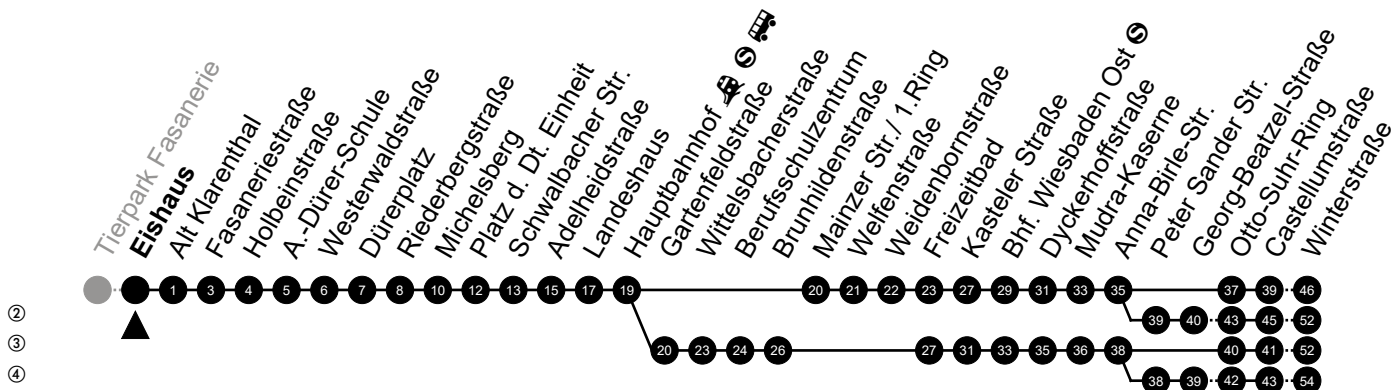

Am 24. und 31.12 Verkehr wie am Samstag.
Fahrpläne unter www.eswe-verkehr.de oder in der RMV-Auskunft abrufbar.

A = fährt bis Hauptbahnhof

33

Stollenweg Richtung: Kostheim

②
③
④

🕒	Montag - Freitag	Samstag	Sonn-/Feiertag	🕒
4	-	-	-	4
5	-	-	-	5
6	40 ^②	-	-	6
7	10 ^② 40 ^②	-	56 ^③	7
8	10 ^② 40	-	26 _A 56 ^③	8
9	10 ^② 40	09	26 _A 56 ^③	9
10	10 ^② 40	09	26 _A 56 ^④	10
11	10 ^② 40	09 ^②	26 _A	11
12	10 ^② 40	09 39	08 ^③ 38 _A	12
13	10 ^② 40	09 39	08 ^③ 38 _A	13
14	10 ^② 40	09 39	08 ^③ 38 _A	14
15	10 ^② 40	09 39	08 ^③ 38 _A	15
16	10 ^② 40	09 39	08 ^③ 38 _A	16
17	10 ^② 40	09 39	08 ^③ 38 _A	17
18	10 ^② 40	09 39	08 ^③ 38 _A	18
19	10 ^② 40	09 39	08 ^③ 38 _A	19
20	10 ^②	11 ^④	08 ^④	20
21	-	-	-	21
22	-	-	-	22
23	-	-	-	23

Am 24. und 31.12 Verkehr wie am Samstag.
Fahrpläne unter www.eswe-verkehr.de oder in der RMV-Auskunft abrufbar.

A = fährt bis Hauptbahnhof

33

Eishaus Richtung: Kostheim

🕒	Montag - Freitag	Samstag	Sonn-/Feiertag	🕒
4	-	-	-	4
5	-	-	-	5
6	41 ^②	-	-	6
7	11 ^② 41 ^②	-	57 ^③	7
8	11 ^② 41	-	27 _A 57 ^③	8
9	11 ^② 41	10	27 _A 57 ^③	9
10	11 ^② 41	10	27 _A 57 ^④	10
11	11 ^② 41	10 ^②	27 _A	11
12	11 ^② 41	10 40	09 ^③ 39 _A	12
13	11 ^② 41	10 40	09 ^③ 39 _A	13
14	11 ^② 41	10 40	09 ^③ 39 _A	14
15	11 ^② 41	10 40	09 ^③ 39 _A	15
16	11 ^② 41	10 40	09 ^③ 39 _A	16
17	11 ^② 41	10 40	09 ^③ 39 _A	17
18	11 ^② 41	10 40	09 ^③ 39 _A	18
19	11 ^② 41	10 40	09 ^③ 39 _A	19
20	11 ^②	12 ^④	09 ^④	20
21	-	-	-	21
22	-	-	-	22
23	-	-	-	23