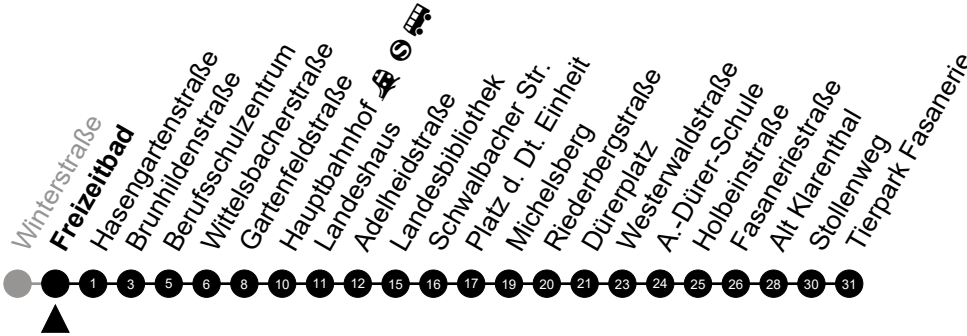

33

Freizeitbad

Richtung: Tierpark Fasanerie

🕒	Montag - Freitag	Samstag	Sonn-/Feiertag	🕒
4	-	-	-	4
5	35 _A	34 _A	-	5
6	05	34 _A	27 _A	6
7	-	34 _A	27	7
8	-	-	27	8
9	-	-	27	9
10	-	-	27	10
11	-	-	27	11
12	-	-	34	12
13	-	-	04 34	13
14	-	-	34	14
15	-	-	34	15
16	-	-	34	16
17	-	-	04 34	17
18	-	-	34	18
19	-	-	34	19
20	32 _A	32 _A	32 _A	20
21	32 _A	32 _A	32 _A	21
22	32 _A	32 _A	32 _A	22
23	32 _A	32 _A	32 _A	23
0	32 _B	32 _B	32 _B	0