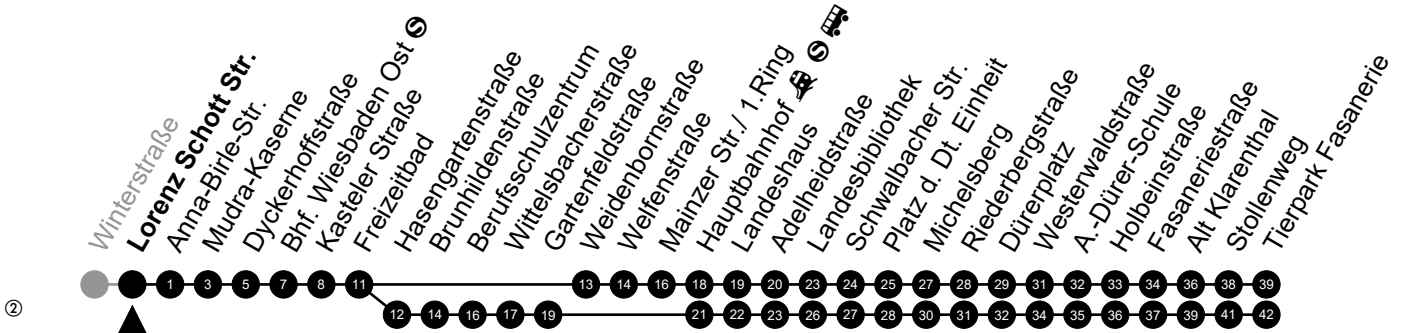

Am 24. und 31.12 Verkehr wie am Samstag.
Fahrpläne unter www.eswe-verkehr.de oder in der RMV-Auskunft abrufbar.

A = fährt bis Fasaneriestraße

B = fährt bis Hauptbahnhof

33

Lorenz Schott Str. Richtung: Tierpark Fasanerie