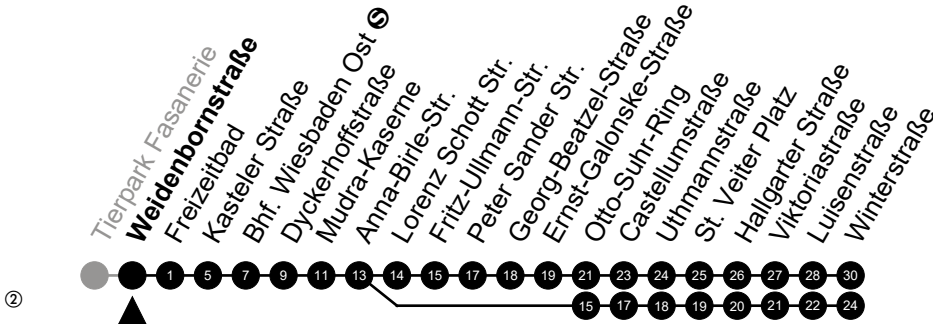

Am 24. und 31.12 Verkehr wie am Samstag.
Fahrpläne unter www.eswe-verkehr.de oder in der RMV-Auskunft abrufbar.

S = an Schultagen

33

Weidenbornstraße

Richtung: Kostheim

🕒	Montag - Freitag	Samstag	Sonn-/Feiertag	🕒
4	-	-	-	4
5	-	-	-	5
6	33	-	-	6
7	03 33 41 ^S	-	-	7
8	03 33	-	-	8
9	03 ² 33	02 32 ²	-	9
10	03 ² 33	02 ² 32 ²	-	10
11	03 ² 33	02 ² 32	-	11
12	03 ² 33	02 ² 32 ²	-	12
13	03 ² 33	02 ² 32 ²	-	13
14	03 ² 33	02 ² 32 ²	-	14
15	03 ² 33	02 ² 32 ²	-	15
16	03 ² 33	02 ² 32 ²	-	16
17	03 ² 33	02 ² 32 ²	-	17
18	03 ² 33	02 ² 32 ²	-	18
19	03 ² 33	02 ² 32 ²	-	19
20	03 ² 33	02 ²	-	20
21	-	-	-	21
22	-	-	-	22
23	-	-	-	23