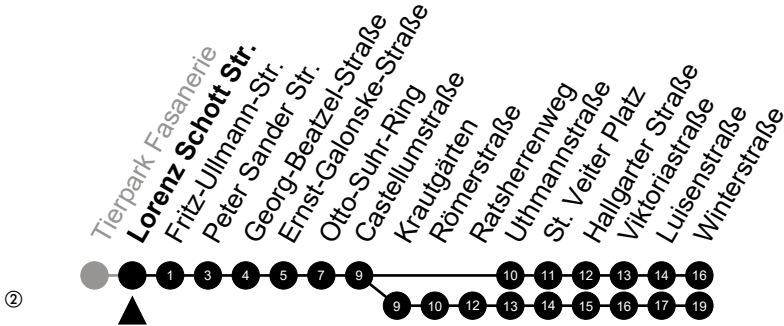

33

Lorenz Schott Str. Richtung: Kostheim

🕒	Montag - Freitag	Samstag	Sonn-/Feiertag	🕒
4	-	-	-	4
5	36	-	-	5
6	06 31 47	32^②	-	6
7	17 48 56^S	32	-	7
8	18 48	-	-	8
9	47	16	-	9
10	47	-	-	10
11	47	46	32^②	11
12	47	-	18^②	12
13	47	-	-	13
14	47	-	-	14
15	48	-	-	15
16	48	-	-	16
17	48	-	-	17
18	47	-	-	18
19	47	-	-	19
20	47	47^②	44^②	20
21	32^②	32^②	32^②	21
22	32^②	32^②	32^②	22
23	32^②	32^②	32^②	23

Am 24. und 31.12 Verkehr wie am Samstag.
Fahrpläne unter www.eswe-verkehr.de oder in der RMV-Auskunft abrufbar.

S = an Schultagen