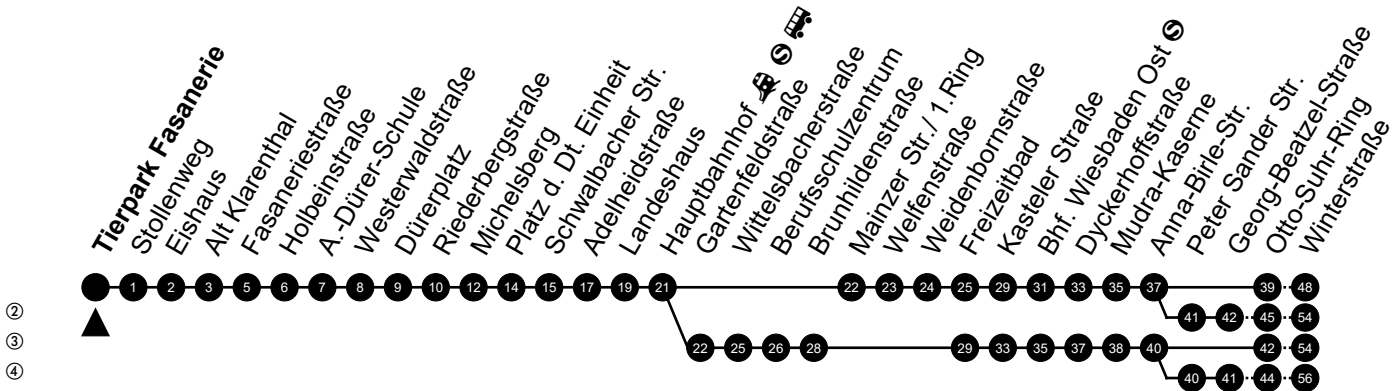

33

Tierpark Fasanerie Richtung: Kostheim

②
③
④

🕒	Montag - Freitag	Samstag	Sonn-/Feiertag	🕒
4	-	-	-	4
5	-	-	-	5
6	39 ^②	-	-	6
7	09 ^② 39 ^②	-	55 ^③	7
8	09 ^② 39	-	25 _A 55 ^③	8
9	09 ^② 39	08	25 _A 55 ^③	9
10	09 ^② 39	08	25 _A 55 ^④	10
11	09 ^② 39	08 ^②	25 _A	11
12	09 ^② 39	08 38	07 ^③ 37 _A	12
13	09 ^② 39	08 38	07 ^③ 37 _A	13
14	09 ^② 39	08 38	07 ^③ 37 _A	14
15	09 ^② 39	08 38	07 ^③ 37 _A	15
16	09 ^② 39	08 38	07 ^③ 37 _A	16
17	09 ^② 39	08 38	07 ^③ 37 _A	17
18	09 ^② 39	08 38	07 ^③ 37 _A	18
19	09 ^② 39	08 38	07 ^③ 37 _A	19
20	09 ^②	10 ^④	07 ^④	20
21	-	-	-	21
22	-	-	-	22
23	-	-	-	23

Am 24. und 31.12 Verkehr wie am Samstag.
Fahrpläne unter www.eswe-verkehr.de oder in der RMV-Auskunft abrufbar.

A = fährt bis Hauptbahnhof

33

Stollenweg Richtung: Kostheim

②
③
④

🕒	Montag - Freitag	Samstag	Sonn-/Feiertag	🕒
4	-	-	-	4
5	-	-	-	5
6	40 ^②	-	-	6
7	10 ^② 40 ^②	-	56 ^③	7
8	10 ^② 40	-	26 _A 56 ^③	8
9	10 ^② 40	09	26 _A 56 ^③	9
10	10 ^② 40	09	26 _A 56 ^④	10
11	10 ^② 40	09 ^②	26 _A	11
12	10 ^② 40	09 39	08 ^③ 38 _A	12
13	10 ^② 40	09 39	08 ^③ 38 _A	13
14	10 ^② 40	09 39	08 ^③ 38 _A	14
15	10 ^② 40	09 39	08 ^③ 38 _A	15
16	10 ^② 40	09 39	08 ^③ 38 _A	16
17	10 ^② 40	09 39	08 ^③ 38 _A	17
18	10 ^② 40	09 39	08 ^③ 38 _A	18
19	10 ^② 40	09 39	08 ^③ 38 _A	19
20	10 ^②	11 ^④	08 ^④	20
21	-	-	-	21
22	-	-	-	22
23	-	-	-	23