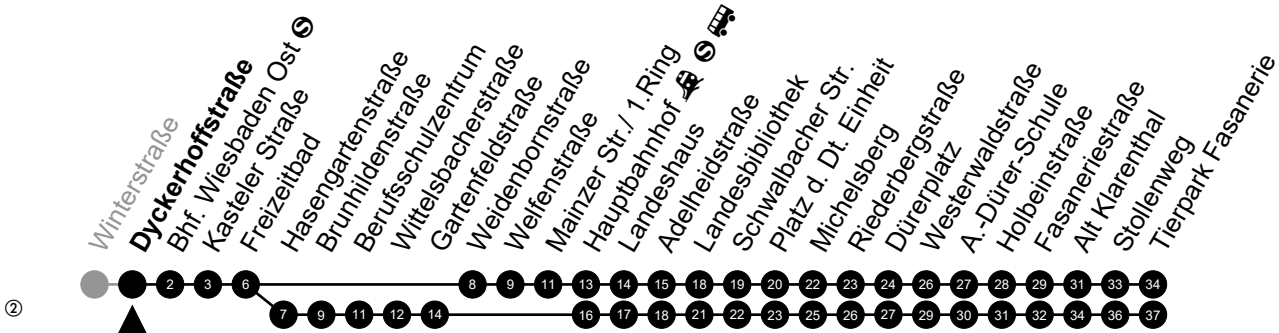

33

Dyckerhoffstraße Richtung: Tierpark Fasanerie

②

🕒	Montag - Freitag	Samstag	Sonn-/Feiertag	🕒
4	-	-	-	4
5	29 ^② _A 59 ^②	28 ^② _A	-	5
6	32 52	28 ^② _A	21 ^② _A	6
7	12 19 ^S _B 25 ^S _A 35 52	28 ^② _A 59 _A	21 ^②	7
8	13 43	29 59 _A	21 ^②	8
9	13 43	29 59 _A	21 ^②	9
10	13 43	29 59 _A	21 ^②	10
11	13 43	29 59	21 ^②	11
12	13 43	29 59	28 ^② 58 ^②	12
13	13 43	29 59	28 ^②	13
14	13 43	29 59	28 ^②	14
15	13 43	29 59	28 ^②	15
16	13 43	29 59	28 ^② 58 ^②	16
17	13 43	29 59	28 ^②	17
18	13 43	29 59	28 ^②	18
19	13 43 _A	29 59 _A	28 ^②	19
20	26 ^② _A	26 ^② _A	26 ^② _A	20
21	26 ^② _A	26 ^② _A	26 ^② _A	21
22	26 ^② _A	26 ^② _A	26 ^② _A	22
23	26 ^② _A	26 ^② _A	26 ^② _A	23
0	26 ^② _C	26 ^② _C	26 ^② _C	0