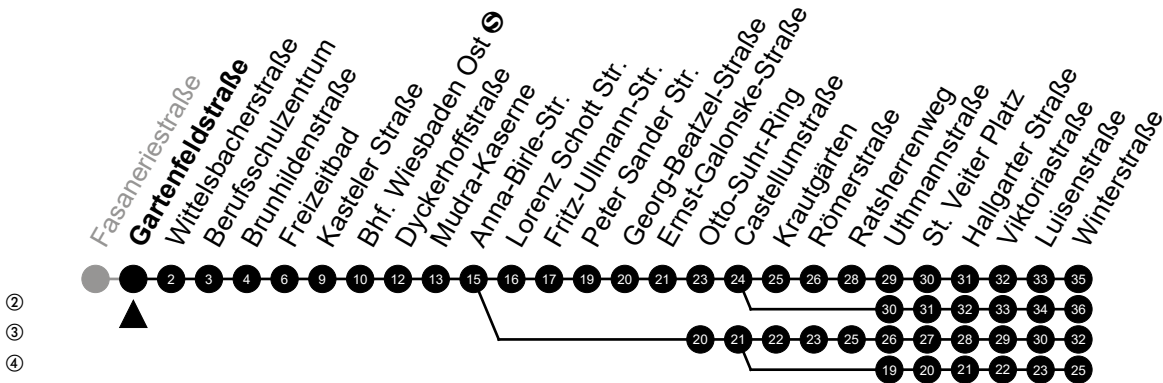

Am 24. und 31.12 Verkehr wie am Samstag.
Fahrpläne unter www.eswe-verkehr.de oder in der RMV-Auskunft abrufbar.

S = an Schultagen

33

Weidenbornstraße

Richtung: Kostheim

🕒	Montag - Freitag	Samstag	Sonn-/Feiertag	🕒
4	-	-	-	4
5	-	-	-	5
6	33	-	-	6
7	03 33 41 ^S	-	-	7
8	03 33	-	-	8
9	03 ² 33	02 32 ²	-	9
10	03 ² 33	02 ² 32 ²	-	10
11	03 ² 33	02 ² 32	-	11
12	03 ² 33	02 ² 32 ²	-	12
13	03 ² 33	02 ² 32 ²	-	13
14	03 ² 33	02 ² 32 ²	-	14
15	03 ² 33	02 ² 32 ²	-	15
16	03 ² 33	02 ² 32 ²	-	16
17	03 ² 33	02 ² 32 ²	-	17
18	03 ² 33	02 ² 32 ²	-	18
19	03 ² 33	02 ² 32 ²	-	19
20	03 ² 33	02 ²	-	20
21	-	-	-	21
22	-	-	-	22
23	-	-	-	23

Am 24. und 31.12 Verkehr wie am Samstag.
 Fahrpläne unter www.eswe-verkehr.de oder in der RMV-Auskunft abrufbar.

S = an Schultagen

33

Gartenfeldstraße Richtung: Kostheim

②
③
④

🕒	Montag - Freitag	Samstag	Sonn-/Feiertag	🕒
4	-	-	-	4
5	16 ^② 46 ^②	-	-	5
6	11 ^②	16	16 ^③	6
7	-	16 ^②	16 ^③	7
8	-	16 ^④	16 ^③	8
9	-	-	16 ^③	9
10	-	-	16 ^③	10
11	-	-	16 59	11
12	-	-	29 ^③	12
13	-	-	29 ^③	13
14	-	-	29 ^③	14
15	-	-	29 ^③	15
16	-	-	29 ^③	16
17	-	-	29 ^③	17
18	-	-	29 ^③	18
19	-	-	29 ^③	19
20	-	31	28	20
21	16	16	16	21
22	16	16	16	22
23	16	16	16	23