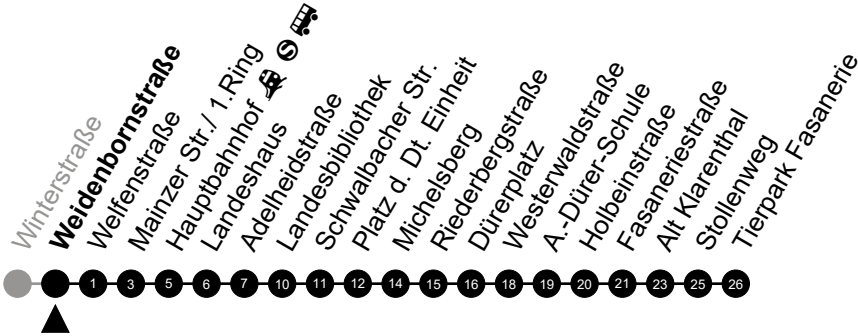

Am 24. und 31.12 Verkehr wie am Samstag.
 Fahrpläne unter www.eswe-verkehr.de oder in der RMV-Auskunft abrufbar.

A = fährt bis Fasaneriestraße

B = fährt bis Hauptbahnhof

33

Weidenbornstraße

Richtung: Tierpark Fasanerie