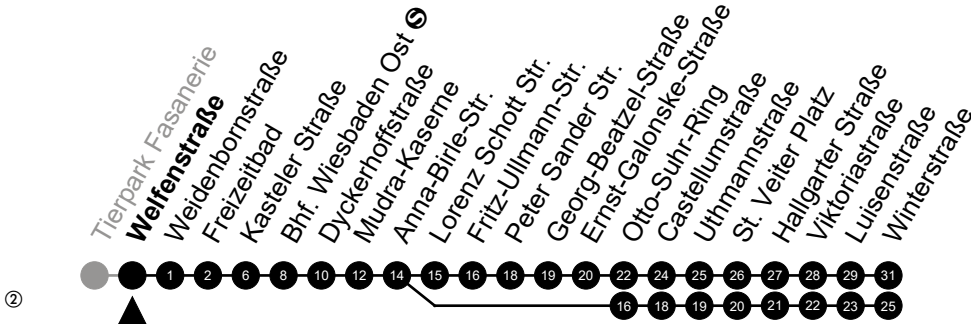

33

Welfenstraße Richtung: Kostheim

🕒	Montag - Freitag	Samstag	Sonn-/Feiertag	🕒
4	-	-	-	4
5	-	-	-	5
6	32	-	-	6
7	02 32 40^S	-	-	7
8	02 32	-	-	8
9	02^② 32	01 31^②	-	9
10	02^② 32	01^② 31^②	-	10
11	02^② 32	01^② 31	-	11
12	02^② 32	01^② 31^②	-	12
13	02^② 32	01^② 31^②	-	13
14	02^② 32	01^② 31^②	-	14
15	02^② 32	01^② 31^②	-	15
16	02^② 32	01^② 31^②	-	16
17	02^② 32	01^② 31^②	-	17
18	02^② 32	01^② 31^②	-	18
19	02^② 32	01^② 31^②	-	19
20	02^② 32	01^②	-	20
21	-	-	-	21
22	-	-	-	22
23	-	-	-	23

Am 24. und 31.12 Verkehr wie am Samstag.
Fahrpläne unter www.eswe-verkehr.de oder in der RMV-Auskunft abrufbar.

S = an Schultagen