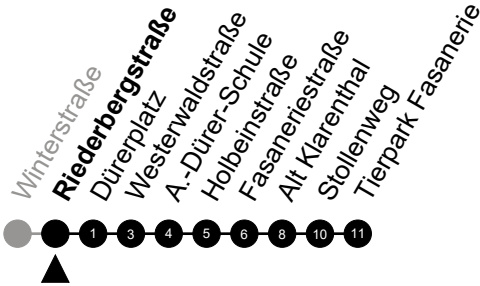

Am 24. und 31.12 Verkehr wie am Samstag.

Fahrpläne unter www.eswe-verkehr.de oder in der RMV-Auskunft abrufbar.

A = fährt bis Fasaneriestraße

B = fährt bis Alt Klarenthal

S = an Schultagen

33

Riederbergstraße Richtung: Tierpark Fasanerie