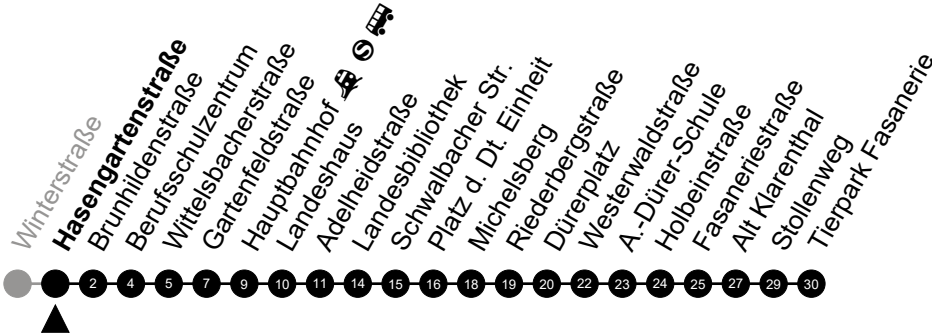

33

Hasengartenstraße

Richtung: Tierpark Fasanerie

🕒	Montag - Freitag	Samstag	Sonn-/Feiertag	🕒
4	-	-	-	4
5	36_A	35_A	-	5
6	06	35_A	28_A	6
7	-	35_A	28	7
8	-	-	28	8
9	-	-	28	9
10	-	-	28	10
11	-	-	28	11
12	-	-	35	12
13	-	-	05 35	13
14	-	-	35	14
15	-	-	35	15
16	-	-	35	16
17	-	-	05 35	17
18	-	-	35	18
19	-	-	35	19
20	33_A	33_A	33_A	20
21	33_A	33_A	33_A	21
22	33_A	33_A	33_A	22
23	33_A	33_A	33_A	23
0	33_B	33_B	33_B	0

Am 24. und 31.12 Verkehr wie am Samstag.

Fahrpläne unter www.eswe-verkehr.de oder in der RMV-Auskunft abrufbar.

A = fährt bis Fasaneriestraße

B = fährt bis Hauptbahnhof