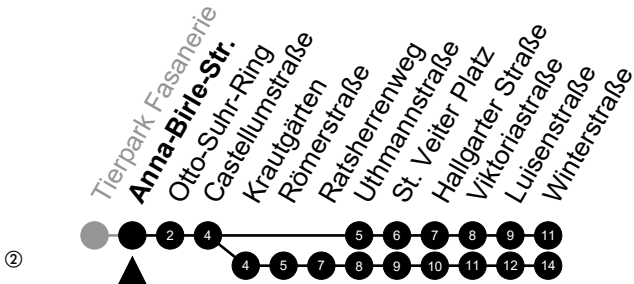

Am 24. und 31.12 Verkehr wie am Samstag.
Fahrpläne unter www.eswe-verkehr.de oder in der RMV-Auskunft abrufbar.

S = an Schultagen

33

Anna-Birle-Str. Richtung: Kostheim

🕒	Montag - Freitag	Samstag	Sonn-/Feiertag	🕒
4	-	-	-	4
5	35	-	-	5
6	05 30 46	31 ^②	-	6
7	16 47 55 ^S	31	-	7
8	17 47	-	-	8
9	46	15	-	9
10	46	-	-	10
11	46	45	31 ^②	11
12	46	-	17 ^②	12
13	46	-	-	13
14	46	-	-	14
15	47	-	-	15
16	47	-	-	16
17	47	-	-	17
18	46	-	-	18
19	46	-	-	19
20	46	46 ^②	43 ^②	20
21	31 ^②	31 ^②	31 ^②	21
22	31 ^②	31 ^②	31 ^②	22
23	31 ^②	31 ^②	31 ^②	23

Am 24. und 31.12 Verkehr wie am Samstag.
Fahrpläne unter www.eswe-verkehr.de oder in der RMV-Auskunft abrufbar.

S = an Schultagen

33

Anna-Birle-Str. Richtung: Kostheim

🕒	Montag - Freitag	Samstag	Sonn-/Feiertag	🕒
4	-	-	-	4
5	-	-	-	5
6	-	-	31 ^②	6
7	-	-	31 ^②	7
8	-	31	31 ^②	8
9	17	45	31 ^②	9
10	16	15 45	31 ^②	10
11	16	15	-	11
12	16	15 45	47 ^②	12
13	16	15 45	47 ^②	13
14	16	15 45	47 ^②	14
15	17	15 45	47 ^②	15
16	17	15 45	47 ^②	16
17	17	15 45	47 ^②	17
18	17	15 45	47 ^②	18
19	16	15 45	47 ^②	19
20	16	15	-	20
21	-	-	-	21
22	-	-	-	22
23	-	-	-	23