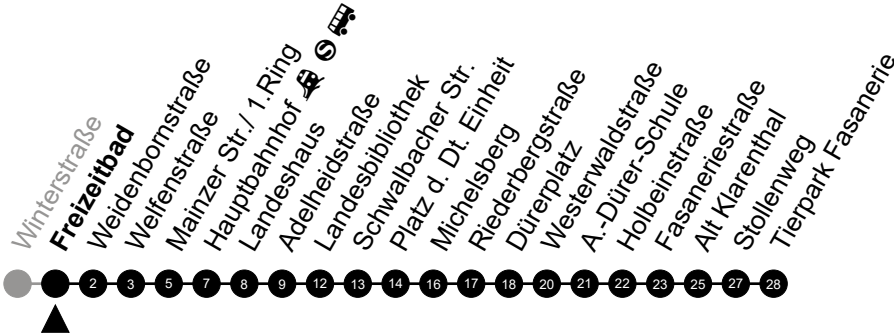

Am 24. und 31.12 Verkehr wie am Samstag.
 Fahrpläne unter www.eswe-verkehr.de oder in der RMV-Auskunft abrufbar.

A = fährt bis Fasaneriestraße

B = fährt bis Hauptbahnhof

33

Freizeitbad

Richtung: Tierpark Fasanerie