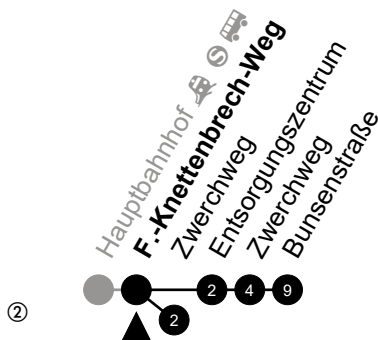

Am 24. und 31.12 Verkehr wie am Samstag.
 Fahrpläne unter www.eswe-verkehr.de oder in der RMV-Auskunft abrufbar.

A = fährt bis Zwerchweg

34

Freizeitbad

Richtung: Unterer Zwerchweg

🕒	Montag - Freitag	Samstag	Sonn-/Feiertag	🕒
4	-	-	-	4
5	36 ^②	37 ^②	-	5
6	14 _A 44 _A	-	-	6
7	09 24 _A	-	-	7
8	19 ^②	-	-	8
9	14 _A	-	-	9
10	24 _A	-	-	10
11	14 _A	-	-	11
12	09 _A	-	-	12
13	24 _A	-	-	13
14	24 _A 54 _A	-	-	14
15	24 _A	-	-	15
16	24 ^②	-	-	16
17	-	-	-	17
18	-	-	-	18
19	-	-	-	19
20	-	-	-	20
21	-	-	-	21
22	-	-	-	22
23	-	-	-	23

Am 24. und 31.12 Verkehr wie am Samstag.
 Fahrpläne unter www.eswe-verkehr.de oder in der RMV-Auskunft abrufbar.

A = fährt bis Zwerchweg

34

F.-Knettenbrech-Weg Richtung: Unterer Zwerchweg

🕒	Montag - Freitag	Samstag	Sonn-/Feiertag	🕒
4	-	-	-	4
5	39 ^②	40 ^②	-	5
6	17 _A 47 _A	-	-	6
7	12 27 _A	-	-	7
8	22 ^②	-	-	8
9	17 _A	-	-	9
10	27 _A	-	-	10
11	17 _A	-	-	11
12	12 _A	-	-	12
13	27 _A	-	-	13
14	27 _A 57 _A	-	-	14
15	27 _A	-	-	15
16	27 ^②	-	-	16
17	-	-	-	17
18	-	-	-	18
19	-	-	-	19
20	-	-	-	20
21	-	-	-	21
22	-	-	-	22
23	-	-	-	23