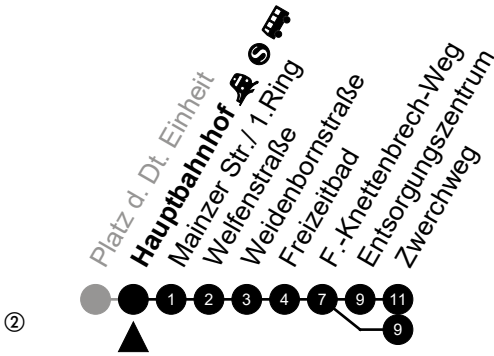

Am 24. und 31.12 Verkehr wie am Samstag.
 Fahrpläne unter www.eswe-verkehr.de oder in der RMV-Auskunft abrufbar.

34

Adelheidstraße

Richtung: Unterer Zwerchweg

🕒	Montag - Freitag	Samstag	Sonn-/Feiertag	🕒
4	-	-	-	4
5	28 ^②	29 ^②	-	5
6	06 36	-	-	6
7	-	-	-	7
8	-	-	-	8
9	-	-	-	9
10	-	-	-	10
11	-	-	-	11
12	-	-	-	12
13	-	-	-	13
14	-	-	-	14
15	-	-	-	15
16	-	-	-	16
17	-	-	-	17
18	-	-	-	18
19	-	-	-	19
20	-	-	-	20
21	-	-	-	21
22	-	-	-	22
23	-	-	-	23

Am 24. und 31.12 Verkehr wie am Samstag.
 Fahrpläne unter www.eswe-verkehr.de oder in der RMV-Auskunft abrufbar.

34

Landeshaus

Richtung: Unterer Zwerchweg

🕒	Montag - Freitag	Samstag	Sonn-/Feiertag	🕒
4	-	-	-	4
5	30 ^②	31 ^②	-	5
6	08 38	-	-	6
7	-	-	-	7
8	-	-	-	8
9	-	-	-	9
10	-	-	-	10
11	-	-	-	11
12	-	-	-	12
13	-	-	-	13
14	-	-	-	14
15	-	-	-	15
16	-	-	-	16
17	-	-	-	17
18	-	-	-	18
19	-	-	-	19
20	-	-	-	20
21	-	-	-	21
22	-	-	-	22
23	-	-	-	23

Am 24. und 31.12 Verkehr wie am Samstag.
 Fahrpläne unter www.eswe-verkehr.de oder in der RMV-Auskunft abrufbar.

34

Hauptbahnhof Richtung: Unterer Zwerchweg

🕒	Montag - Freitag	Samstag	Sonn-/Feiertag	🕒
4	-	-	-	4
5	32 ^②	33 ^②	-	5
6	10 40	-	-	6
7	05 _A 20	-	-	7
8	15 ^②	-	-	8
9	10	-	-	9
10	20	-	-	10
11	10	-	-	11
12	05	-	-	12
13	20	-	-	13
14	20 50	-	-	14
15	20	-	-	15
16	20 ^②	-	-	16
17	-	-	-	17
18	-	-	-	18
19	-	-	-	19
20	-	-	-	20
21	-	-	-	21
22	-	-	-	22
23	-	-	-	23

Am 24. und 31.12 Verkehr wie am Samstag.
 Fahrpläne unter www.eswe-verkehr.de oder in der RMV-Auskunft abrufbar.

A = fährt bis Hauptbahnhof

34

Welfenstraße

Richtung: Hauptbahnhof

🕒	Montag - Freitag	Samstag	Sonn-/Feiertag	🕒
4	-	-	-	4
5	-	-	-	5
6	-	-	-	6
7	-	-	-	7
8	-	-	-	8
9	34 _A	-	-	9
10	44 _A	-	-	10
11	29 _A	-	-	11
12	29 _A	-	-	12
13	54 _A	54 _A	-	13
14	39 _A	-	-	14
15	09 _A 59 _A	-	-	15
16	39 _A	-	-	16
17	12 _A	-	-	17
18	-	-	-	18
19	-	-	-	19
20	-	-	-	20
21	-	-	-	21
22	-	-	-	22
23	-	-	-	23