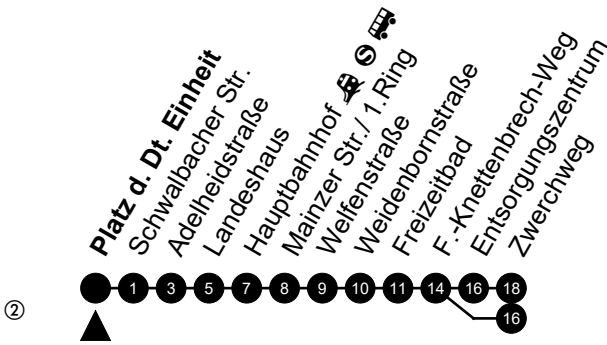

34

Platz d. Dt. Einheit Richtung: Unterer Zwerchweg

🕒	Montag - Freitag	Samstag	Sonn-/Feiertag	🕒
4	-	-	-	4
5	25 ^②	26 ^②	-	5
6	03 33	-	-	6
7	-	-	-	7
8	-	-	-	8
9	-	-	-	9
10	-	-	-	10
11	-	-	-	11
12	-	-	-	12
13	-	-	-	13
14	-	-	-	14
15	-	-	-	15
16	-	-	-	16
17	-	-	-	17
18	-	-	-	18
19	-	-	-	19
20	-	-	-	20
21	-	-	-	21
22	-	-	-	22
23	-	-	-	23

Am 24. und 31.12 Verkehr wie am Samstag.
 Fahrpläne unter www.eswe-verkehr.de oder in der RMV-Auskunft abrufbar.

34

Schwalbacher Str. Richtung: Unterer Zwerchweg

🕒	Montag - Freitag	Samstag	Sonn-/Feiertag	🕒
4	-	-	-	4
5	26 ^②	27 ^②	-	5
6	04 34	-	-	6
7	-	-	-	7
8	-	-	-	8
9	-	-	-	9
10	-	-	-	10
11	-	-	-	11
12	-	-	-	12
13	-	-	-	13
14	-	-	-	14
15	-	-	-	15
16	-	-	-	16
17	-	-	-	17
18	-	-	-	18
19	-	-	-	19
20	-	-	-	20
21	-	-	-	21
22	-	-	-	22
23	-	-	-	23

Am 24. und 31.12 Verkehr wie am Samstag.
 Fahrpläne unter www.eswe-verkehr.de oder in der RMV-Auskunft abrufbar.

34

Adelheidstraße

Richtung: Unterer Zwerchweg

🕒	Montag - Freitag	Samstag	Sonn-/Feiertag	🕒
4	-	-	-	4
5	28 ^②	29 ^②	-	5
6	06 36	-	-	6
7	-	-	-	7
8	-	-	-	8
9	-	-	-	9
10	-	-	-	10
11	-	-	-	11
12	-	-	-	12
13	-	-	-	13
14	-	-	-	14
15	-	-	-	15
16	-	-	-	16
17	-	-	-	17
18	-	-	-	18
19	-	-	-	19
20	-	-	-	20
21	-	-	-	21
22	-	-	-	22
23	-	-	-	23

Am 24. und 31.12 Verkehr wie am Samstag.
 Fahrpläne unter www.eswe-verkehr.de oder in der RMV-Auskunft abrufbar.

A = fährt bis Hauptbahnhof

34

Welfenstraße

Richtung: Hauptbahnhof

🕒	Montag - Freitag	Samstag	Sonn-/Feiertag	🕒
4	-	-	-	4
5	-	-	-	5
6	-	-	-	6
7	-	-	-	7
8	-	-	-	8
9	34 _A	-	-	9
10	44 _A	-	-	10
11	29 _A	-	-	11
12	29 _A	-	-	12
13	54 _A	54 _A	-	13
14	39 _A	-	-	14
15	09 _A 59 _A	-	-	15
16	39 _A	-	-	16
17	12 _A	-	-	17
18	-	-	-	18
19	-	-	-	19
20	-	-	-	20
21	-	-	-	21
22	-	-	-	22
23	-	-	-	23