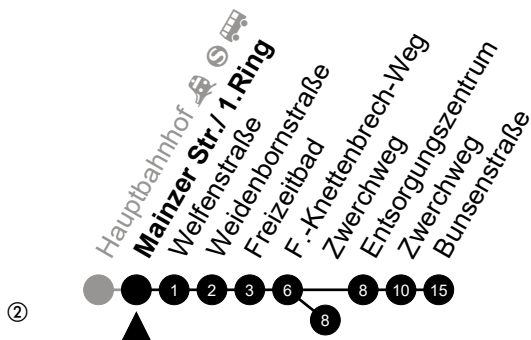

Am 24. und 31.12 Verkehr wie am Samstag.
 Fahrpläne unter www.eswe-verkehr.de oder in der RMV-Auskunft abrufbar.

34

Hauptbahnhof Richtung: Unterer Zwerchweg

🕒	Montag - Freitag	Samstag	Sonn-/Feiertag	🕒
4	-	-	-	4
5	32 ^②	33 ^②	-	5
6	10 40	-	-	6
7	05 _A 20	-	-	7
8	15 ^②	-	-	8
9	10	-	-	9
10	20	-	-	10
11	10	-	-	11
12	05	-	-	12
13	20	-	-	13
14	20 50	-	-	14
15	20	-	-	15
16	20 ^②	-	-	16
17	-	-	-	17
18	-	-	-	18
19	-	-	-	19
20	-	-	-	20
21	-	-	-	21
22	-	-	-	22
23	-	-	-	23

Am 24. und 31.12 Verkehr wie am Samstag.
 Fahrpläne unter www.eswe-verkehr.de oder in der RMV-Auskunft abrufbar.

A = fährt bis Bunsenstraße

34

Mainzer Str./ 1.Ring Richtung: Unterer Zwerchweg

🕒	Montag - Freitag	Samstag	Sonn-/Feiertag	🕒
4	-	-	-	4
5	33 ^②	34 ^②	-	5
6	11 _A 41 _A	-	-	6
7	06 21 _A	-	-	7
8	16 ^②	-	-	8
9	11 _A	-	-	9
10	21 _A	-	-	10
11	11 _A	-	-	11
12	06 _A	-	-	12
13	21 _A	-	-	13
14	21 _A 51 _A	-	-	14
15	21 _A	-	-	15
16	21 ^②	-	-	16
17	-	-	-	17
18	-	-	-	18
19	-	-	-	19
20	-	-	-	20
21	-	-	-	21
22	-	-	-	22
23	-	-	-	23

Am 24. und 31.12 Verkehr wie am Samstag.
 Fahrpläne unter www.eswe-verkehr.de oder in der RMV-Auskunft abrufbar.

A = fährt bis Zwerchweg

34

Welfenstraße

Richtung: Unterer Zwerchweg

🕒	Montag - Freitag	Samstag	Sonn-/Feiertag	🕒
4	-	-	-	4
5	34 ^②	35 ^②	-	5
6	12 _A 42 _A	-	-	6
7	07 22 _A	-	-	7
8	17 ^②	-	-	8
9	12 _A	-	-	9
10	22 _A	-	-	10
11	12 _A	-	-	11
12	07 _A	-	-	12
13	22 _A	-	-	13
14	22 _A 52 _A	-	-	14
15	22 _A	-	-	15
16	22 ^②	-	-	16
17	-	-	-	17
18	-	-	-	18
19	-	-	-	19
20	-	-	-	20
21	-	-	-	21
22	-	-	-	22
23	-	-	-	23