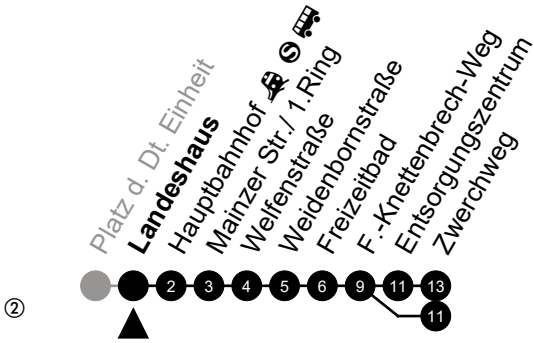

Am 24. und 31.12 Verkehr wie am Samstag.
 Fahrpläne unter www.eswe-verkehr.de oder in der RMV-Auskunft abrufbar.

34

Schwalbacher Str. Richtung: Unterer Zwerchweg

🕒	Montag - Freitag	Samstag	Sonn-/Feiertag	🕒
4	-	-	-	4
5	26 ^②	27 ^②	-	5
6	04 34	-	-	6
7	-	-	-	7
8	-	-	-	8
9	-	-	-	9
10	-	-	-	10
11	-	-	-	11
12	-	-	-	12
13	-	-	-	13
14	-	-	-	14
15	-	-	-	15
16	-	-	-	16
17	-	-	-	17
18	-	-	-	18
19	-	-	-	19
20	-	-	-	20
21	-	-	-	21
22	-	-	-	22
23	-	-	-	23

Am 24. und 31.12 Verkehr wie am Samstag.
 Fahrpläne unter www.eswe-verkehr.de oder in der RMV-Auskunft abrufbar.

34

Adelheidstraße

Richtung: Unterer Zwerchweg

🕒	Montag - Freitag	Samstag	Sonn-/Feiertag	🕒
4	-	-	-	4
5	28 ^②	29 ^②	-	5
6	06 36	-	-	6
7	-	-	-	7
8	-	-	-	8
9	-	-	-	9
10	-	-	-	10
11	-	-	-	11
12	-	-	-	12
13	-	-	-	13
14	-	-	-	14
15	-	-	-	15
16	-	-	-	16
17	-	-	-	17
18	-	-	-	18
19	-	-	-	19
20	-	-	-	20
21	-	-	-	21
22	-	-	-	22
23	-	-	-	23

Am 24. und 31.12 Verkehr wie am Samstag.
 Fahrpläne unter www.eswe-verkehr.de oder in der RMV-Auskunft abrufbar.

34

Landeshaus

Richtung: Unterer Zwerchweg

🕒	Montag - Freitag	Samstag	Sonn-/Feiertag	🕒
4	-	-	-	4
5	30 ^②	31 ^②	-	5
6	08 38	-	-	6
7	-	-	-	7
8	-	-	-	8
9	-	-	-	9
10	-	-	-	10
11	-	-	-	11
12	-	-	-	12
13	-	-	-	13
14	-	-	-	14
15	-	-	-	15
16	-	-	-	16
17	-	-	-	17
18	-	-	-	18
19	-	-	-	19
20	-	-	-	20
21	-	-	-	21
22	-	-	-	22
23	-	-	-	23

Am 24. und 31.12 Verkehr wie am Samstag.
 Fahrpläne unter www.eswe-verkehr.de oder in der RMV-Auskunft abrufbar.

A = fährt bis Hauptbahnhof

34

Welfenstraße

Richtung: Hauptbahnhof

🕒	Montag - Freitag	Samstag	Sonn-/Feiertag	🕒
4	-	-	-	4
5	-	-	-	5
6	-	-	-	6
7	-	-	-	7
8	-	-	-	8
9	34 _A	-	-	9
10	44 _A	-	-	10
11	29 _A	-	-	11
12	29 _A	-	-	12
13	54 _A	54 _A	-	13
14	39 _A	-	-	14
15	09 _A 59 _A	-	-	15
16	39 _A	-	-	16
17	12 _A	-	-	17
18	-	-	-	18
19	-	-	-	19
20	-	-	-	20
21	-	-	-	21
22	-	-	-	22
23	-	-	-	23