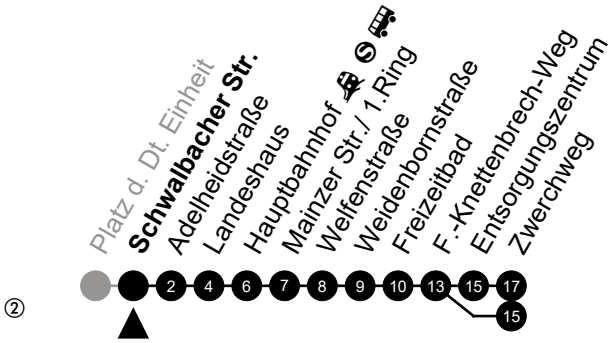

34

Platz d. Dt. Einheit Richtung: Unterer Zwerchweg

🕒	Montag - Freitag	Samstag	Sonn-/Feiertag	🕒
4	-	-	-	4
5	25 ^②	26 ^②	-	5
6	03 33	-	-	6
7	-	-	-	7
8	-	-	-	8
9	-	-	-	9
10	-	-	-	10
11	-	-	-	11
12	-	-	-	12
13	-	-	-	13
14	-	-	-	14
15	-	-	-	15
16	-	-	-	16
17	-	-	-	17
18	-	-	-	18
19	-	-	-	19
20	-	-	-	20
21	-	-	-	21
22	-	-	-	22
23	-	-	-	23

Am 24. und 31.12 Verkehr wie am Samstag.
 Fahrpläne unter www.eswe-verkehr.de oder in der RMV-Auskunft abrufbar.

34

Schwalbacher Str. Richtung: Unterer Zwerchweg

🕒	Montag - Freitag	Samstag	Sonn-/Feiertag	🕒
4	-	-	-	4
5	26 ^②	27 ^②	-	5
6	04 34	-	-	6
7	-	-	-	7
8	-	-	-	8
9	-	-	-	9
10	-	-	-	10
11	-	-	-	11
12	-	-	-	12
13	-	-	-	13
14	-	-	-	14
15	-	-	-	15
16	-	-	-	16
17	-	-	-	17
18	-	-	-	18
19	-	-	-	19
20	-	-	-	20
21	-	-	-	21
22	-	-	-	22
23	-	-	-	23

Am 24. und 31.12 Verkehr wie am Samstag.
 Fahrpläne unter www.eswe-verkehr.de oder in der RMV-Auskunft abrufbar.

34

Adelheidstraße

Richtung: Unterer Zwerchweg

🕒	Montag - Freitag	Samstag	Sonn-/Feiertag	🕒
4	-	-	-	4
5	28 ^②	29 ^②	-	5
6	06 36	-	-	6
7	-	-	-	7
8	-	-	-	8
9	-	-	-	9
10	-	-	-	10
11	-	-	-	11
12	-	-	-	12
13	-	-	-	13
14	-	-	-	14
15	-	-	-	15
16	-	-	-	16
17	-	-	-	17
18	-	-	-	18
19	-	-	-	19
20	-	-	-	20
21	-	-	-	21
22	-	-	-	22
23	-	-	-	23

Am 24. und 31.12 Verkehr wie am Samstag.
 Fahrpläne unter www.eswe-verkehr.de oder in der RMV-Auskunft abrufbar.

A = fährt bis Hauptbahnhof

34

Welfenstraße

Richtung: Hauptbahnhof

🕒	Montag - Freitag	Samstag	Sonn-/Feiertag	🕒
4	-	-	-	4
5	-	-	-	5
6	-	-	-	6
7	-	-	-	7
8	-	-	-	8
9	34 _A	-	-	9
10	44 _A	-	-	10
11	29 _A	-	-	11
12	29 _A	-	-	12
13	54 _A	54 _A	-	13
14	39 _A	-	-	14
15	09 _A 59 _A	-	-	15
16	39 _A	-	-	16
17	12 _A	-	-	17
18	-	-	-	18
19	-	-	-	19
20	-	-	-	20
21	-	-	-	21
22	-	-	-	22
23	-	-	-	23