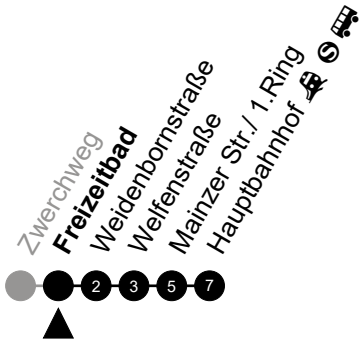

Am 24. und 31.12 Verkehr wie am Samstag.
 Fahrpläne unter www.eswe-verkehr.de oder in der RMV-Auskunft abrufbar.

A = fährt bis Hauptbahnhof

34

F.-Knettenbrech-Weg Richtung: Hauptbahnhof

🕒	Montag - Freitag	Samstag	Sonn-/Feiertag	🕒
4	-	-	-	4
5	-	-	-	5
6	-	-	-	6
7	-	-	-	7
8	-	-	-	8
9	28 _A	-	-	9
10	38 _A	-	-	10
11	23 _A	-	-	11
12	23 _A	-	-	12
13	48 _A	48 _A	-	13
14	33 _A	-	-	14
15	03 _A 53 _A	-	-	15
16	33 _A	-	-	16
17	06 _A	-	-	17
18	-	-	-	18
19	-	-	-	19
20	-	-	-	20
21	-	-	-	21
22	-	-	-	22
23	-	-	-	23

Am 24. und 31.12 Verkehr wie am Samstag.
 Fahrpläne unter www.eswe-verkehr.de oder in der RMV-Auskunft abrufbar.

A = fährt bis Hauptbahnhof

34

Freizeitbad

Richtung: Hauptbahnhof

🕒	Montag - Freitag	Samstag	Sonn-/Feiertag	🕒
4	-	-	-	4
5	-	-	-	5
6	-	-	-	6
7	-	-	-	7
8	-	-	-	8
9	31 _A	-	-	9
10	41 _A	-	-	10
11	26 _A	-	-	11
12	26 _A	-	-	12
13	51 _A	51 _A	-	13
14	36 _A	-	-	14
15	06 _A 56 _A	-	-	15
16	36 _A	-	-	16
17	09 _A	-	-	17
18	-	-	-	18
19	-	-	-	19
20	-	-	-	20
21	-	-	-	21
22	-	-	-	22
23	-	-	-	23

Am 24. und 31.12 Verkehr wie am Samstag.
 Fahrpläne unter www.eswe-verkehr.de oder in der RMV-Auskunft abrufbar.

A = fährt bis Hauptbahnhof

34

Weidenbornstraße Richtung: Hauptbahnhof

🕒	Montag - Freitag	Samstag	Sonn-/Feiertag	🕒
4	-	-	-	4
5	-	-	-	5
6	-	-	-	6
7	-	-	-	7
8	-	-	-	8
9	33 _A	-	-	9
10	43 _A	-	-	10
11	28 _A	-	-	11
12	28 _A	-	-	12
13	53 _A	53 _A	-	13
14	38 _A	-	-	14
15	08 _A 58 _A	-	-	15
16	38 _A	-	-	16
17	11 _A	-	-	17
18	-	-	-	18
19	-	-	-	19
20	-	-	-	20
21	-	-	-	21
22	-	-	-	22
23	-	-	-	23