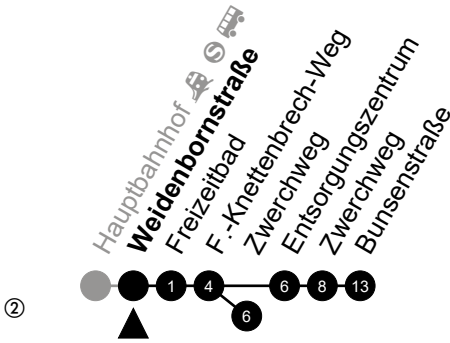

Am 24. und 31.12 Verkehr wie am Samstag.
 Fahrpläne unter www.eswe-verkehr.de oder in der RMV-Auskunft abrufbar.

A = fährt bis Zwerchweg

34

Welfenstraße

Richtung: Unterer Zwerchweg

🕒	Montag - Freitag	Samstag	Sonn-/Feiertag	🕒
4	-	-	-	4
5	34 ^②	35 ^②	-	5
6	12 _A 42 _A	-	-	6
7	07 22 _A	-	-	7
8	17 ^②	-	-	8
9	12 _A	-	-	9
10	22 _A	-	-	10
11	12 _A	-	-	11
12	07 _A	-	-	12
13	22 _A	-	-	13
14	22 _A 52 _A	-	-	14
15	22 _A	-	-	15
16	22 ^②	-	-	16
17	-	-	-	17
18	-	-	-	18
19	-	-	-	19
20	-	-	-	20
21	-	-	-	21
22	-	-	-	22
23	-	-	-	23

Am 24. und 31.12 Verkehr wie am Samstag.
 Fahrpläne unter www.eswe-verkehr.de oder in der RMV-Auskunft abrufbar.

A = fährt bis Zwerchweg

34

Weidenbornstraße Richtung: Unterer Zwerchweg

🕒	Montag - Freitag	Samstag	Sonn-/Feiertag	🕒
4	-	-	-	4
5	35 ^②	36 ^②	-	5
6	13 _A 43 _A	-	-	6
7	08 23 _A	-	-	7
8	18 ^②	-	-	8
9	13 _A	-	-	9
10	23 _A	-	-	10
11	13 _A	-	-	11
12	08 _A	-	-	12
13	23 _A	-	-	13
14	23 _A 53 _A	-	-	14
15	23 _A	-	-	15
16	23 ^②	-	-	16
17	-	-	-	17
18	-	-	-	18
19	-	-	-	19
20	-	-	-	20
21	-	-	-	21
22	-	-	-	22
23	-	-	-	23

Am 24. und 31.12 Verkehr wie am Samstag.
 Fahrpläne unter www.eswe-verkehr.de oder in der RMV-Auskunft abrufbar.

A = fährt bis Zwerchweg

34

Freizeitbad

Richtung: Unterer Zwerchweg

🕒	Montag - Freitag	Samstag	Sonn-/Feiertag	🕒
4	-	-	-	4
5	36 ^②	37 ^②	-	5
6	14 _A 44 _A	-	-	6
7	09 24 _A	-	-	7
8	19 ^②	-	-	8
9	14 _A	-	-	9
10	24 _A	-	-	10
11	14 _A	-	-	11
12	09 _A	-	-	12
13	24 _A	-	-	13
14	24 _A 54 _A	-	-	14
15	24 _A	-	-	15
16	24 ^②	-	-	16
17	-	-	-	17
18	-	-	-	18
19	-	-	-	19
20	-	-	-	20
21	-	-	-	21
22	-	-	-	22
23	-	-	-	23