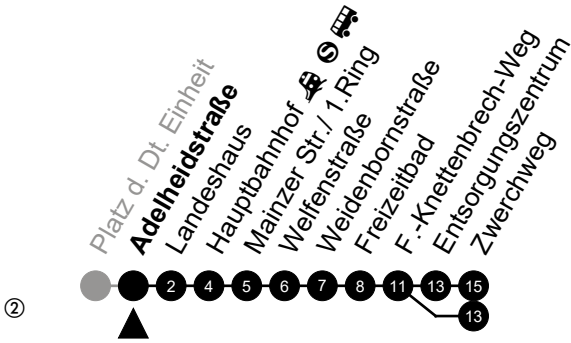

Am 24. und 31.12 Verkehr wie am Samstag.
 Fahrpläne unter www.eswe-verkehr.de oder in der RMV-Auskunft abrufbar.

34

Schwalbacher Str. Richtung: Unterer Zwerchweg

🕒	Montag - Freitag	Samstag	Sonn-/Feiertag	🕒
4	-	-	-	4
5	26 ^②	27 ^②	-	5
6	04 34	-	-	6
7	-	-	-	7
8	-	-	-	8
9	-	-	-	9
10	-	-	-	10
11	-	-	-	11
12	-	-	-	12
13	-	-	-	13
14	-	-	-	14
15	-	-	-	15
16	-	-	-	16
17	-	-	-	17
18	-	-	-	18
19	-	-	-	19
20	-	-	-	20
21	-	-	-	21
22	-	-	-	22
23	-	-	-	23

Am 24. und 31.12 Verkehr wie am Samstag.
 Fahrpläne unter www.eswe-verkehr.de oder in der RMV-Auskunft abrufbar.

34

Adelheidstraße

Richtung: Unterer Zwerchweg

🕒	Montag - Freitag	Samstag	Sonn-/Feiertag	🕒
4	-	-	-	4
5	28 ^②	29 ^②	-	5
6	06 36	-	-	6
7	-	-	-	7
8	-	-	-	8
9	-	-	-	9
10	-	-	-	10
11	-	-	-	11
12	-	-	-	12
13	-	-	-	13
14	-	-	-	14
15	-	-	-	15
16	-	-	-	16
17	-	-	-	17
18	-	-	-	18
19	-	-	-	19
20	-	-	-	20
21	-	-	-	21
22	-	-	-	22
23	-	-	-	23

Am 24. und 31.12 Verkehr wie am Samstag.
 Fahrpläne unter www.eswe-verkehr.de oder in der RMV-Auskunft abrufbar.

A = fährt bis Hauptbahnhof

34

Weidenbornstraße Richtung: Hauptbahnhof

🕒	Montag - Freitag	Samstag	Sonn-/Feiertag	🕒
4	-	-	-	4
5	-	-	-	5
6	-	-	-	6
7	-	-	-	7
8	-	-	-	8
9	33 _A	-	-	9
10	43 _A	-	-	10
11	28 _A	-	-	11
12	28 _A	-	-	12
13	53 _A	53 _A	-	13
14	38 _A	-	-	14
15	08 _A 58 _A	-	-	15
16	38 _A	-	-	16
17	11 _A	-	-	17
18	-	-	-	18
19	-	-	-	19
20	-	-	-	20
21	-	-	-	21
22	-	-	-	22
23	-	-	-	23

Am 24. und 31.12 Verkehr wie am Samstag.
 Fahrpläne unter www.eswe-verkehr.de oder in der RMV-Auskunft abrufbar.

A = fährt bis Hauptbahnhof

34

Welfenstraße

Richtung: Hauptbahnhof

🕒	Montag - Freitag	Samstag	Sonn-/Feiertag	🕒
4	-	-	-	4
5	-	-	-	5
6	-	-	-	6
7	-	-	-	7
8	-	-	-	8
9	34 _A	-	-	9
10	44 _A	-	-	10
11	29 _A	-	-	11
12	29 _A	-	-	12
13	54 _A	54 _A	-	13
14	39 _A	-	-	14
15	09 _A 59 _A	-	-	15
16	39 _A	-	-	16
17	12 _A	-	-	17
18	-	-	-	18
19	-	-	-	19
20	-	-	-	20
21	-	-	-	21
22	-	-	-	22
23	-	-	-	23