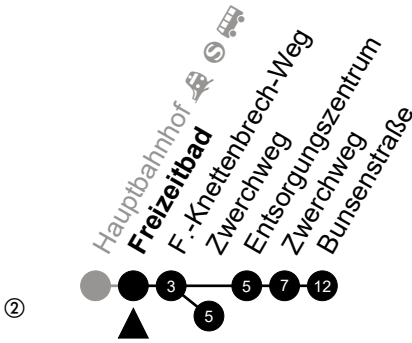

Am 24. und 31.12 Verkehr wie am Samstag.
 Fahrpläne unter www.eswe-verkehr.de oder in der RMV-Auskunft abrufbar.

A = fährt bis Zwerchweg

34

Weidenbornstraße Richtung: Unterer Zwerchweg

🕒	Montag - Freitag	Samstag	Sonn-/Feiertag	🕒
4	-	-	-	4
5	35 ^②	36 ^②	-	5
6	13 _A 43 _A	-	-	6
7	08 23 _A	-	-	7
8	18 ^②	-	-	8
9	13 _A	-	-	9
10	23 _A	-	-	10
11	13 _A	-	-	11
12	08 _A	-	-	12
13	23 _A	-	-	13
14	23 _A 53 _A	-	-	14
15	23 _A	-	-	15
16	23 ^②	-	-	16
17	-	-	-	17
18	-	-	-	18
19	-	-	-	19
20	-	-	-	20
21	-	-	-	21
22	-	-	-	22
23	-	-	-	23

Am 24. und 31.12 Verkehr wie am Samstag.
 Fahrpläne unter www.eswe-verkehr.de oder in der RMV-Auskunft abrufbar.

A = fährt bis Zwerchweg

34

Freizeitbad

Richtung: Unterer Zwerchweg

🕒	Montag - Freitag	Samstag	Sonn-/Feiertag	🕒
4	-	-	-	4
5	36 ^②	37 ^②	-	5
6	14 _A 44 _A	-	-	6
7	09 24 _A	-	-	7
8	19 ^②	-	-	8
9	14 _A	-	-	9
10	24 _A	-	-	10
11	14 _A	-	-	11
12	09 _A	-	-	12
13	24 _A	-	-	13
14	24 _A 54 _A	-	-	14
15	24 _A	-	-	15
16	24 ^②	-	-	16
17	-	-	-	17
18	-	-	-	18
19	-	-	-	19
20	-	-	-	20
21	-	-	-	21
22	-	-	-	22
23	-	-	-	23

Am 24. und 31.12 Verkehr wie am Samstag.
 Fahrpläne unter www.eswe-verkehr.de oder in der RMV-Auskunft abrufbar.

A = fährt bis Zwerchweg

34

F.-Knettenbrech-Weg Richtung: Unterer Zwerchweg

🕒	Montag - Freitag	Samstag	Sonn-/Feiertag	🕒
4	-	-	-	4
5	39 ^②	40 ^②	-	5
6	17 _A 47 _A	-	-	6
7	12 27 _A	-	-	7
8	22 ^②	-	-	8
9	17 _A	-	-	9
10	27 _A	-	-	10
11	17 _A	-	-	11
12	12 _A	-	-	12
13	27 _A	-	-	13
14	27 _A 57 _A	-	-	14
15	27 _A	-	-	15
16	27 ^②	-	-	16
17	-	-	-	17
18	-	-	-	18
19	-	-	-	19
20	-	-	-	20
21	-	-	-	21
22	-	-	-	22
23	-	-	-	23