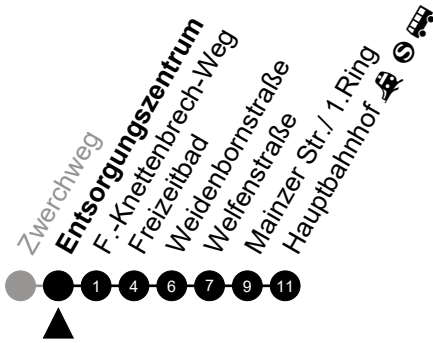

Am 24. und 31.12 Verkehr wie am Samstag.
 Fahrpläne unter www.eswe-verkehr.de oder in der RMV-Auskunft abrufbar.

A = fährt bis Zwerchweg

34

Zwerchweg Richtung: Hauptbahnhof

🕒	Montag - Freitag	Samstag	Sonn-/Feiertag	🕒
4	-	-	-	4
5	-	-	-	5
6	-	-	-	6
7	-	-	-	7
8	-	-	-	8
9	27 _A	-	-	9
10	37 _A	-	-	10
11	22 _A	-	-	11
12	22 _A	-	-	12
13	47 _A	47 _A	-	13
14	32 _A	-	-	14
15	02 _A 52 _A	-	-	15
16	32 _A	-	-	16
17	05 _A	-	-	17
18	-	-	-	18
19	-	-	-	19
20	-	-	-	20
21	-	-	-	21
22	-	-	-	22
23	-	-	-	23

Am 24. und 31.12 Verkehr wie am Samstag.
 Fahrpläne unter www.eswe-verkehr.de oder in der RMV-Auskunft abrufbar.

A = fährt bis Hauptbahnhof

34

Entsorgungszentrum

Richtung: Hauptbahnhof

🕒	Montag - Freitag	Samstag	Sonn-/Feiertag	🕒
4	-	-	-	4
5	-	-	-	5
6	-	-	-	6
7	-	-	-	7
8	-	-	-	8
9	-	-	-	9
10	-	-	-	10
11	-	-	-	11
12	-	-	-	12
13	-	-	-	13
14	-	-	-	14
15	53 _A	-	-	15
16	-	-	-	16
17	-	-	-	17
18	-	-	-	18
19	-	-	-	19
20	-	-	-	20
21	-	-	-	21
22	-	-	-	22
23	-	-	-	23

Am 24. und 31.12 Verkehr wie am Samstag.
 Fahrpläne unter www.eswe-verkehr.de oder in der RMV-Auskunft abrufbar.

A = fährt bis Hauptbahnhof

34

F.-Knettenbrech-Weg Richtung: Hauptbahnhof

🕒	Montag - Freitag	Samstag	Sonn-/Feiertag	🕒
4	-	-	-	4
5	-	-	-	5
6	-	-	-	6
7	-	-	-	7
8	-	-	-	8
9	28 _A	-	-	9
10	38 _A	-	-	10
11	23 _A	-	-	11
12	23 _A	-	-	12
13	48 _A	48 _A	-	13
14	33 _A	-	-	14
15	03 _A 53 _A	-	-	15
16	33 _A	-	-	16
17	06 _A	-	-	17
18	-	-	-	18
19	-	-	-	19
20	-	-	-	20
21	-	-	-	21
22	-	-	-	22
23	-	-	-	23

Am 24. und 31.12 Verkehr wie am Samstag.
 Fahrpläne unter www.eswe-verkehr.de oder in der RMV-Auskunft abrufbar.

A = fährt bis Hauptbahnhof

34

Freizeitbad

Richtung: Hauptbahnhof

🕒	Montag - Freitag	Samstag	Sonn-/Feiertag	🕒
4	-	-	-	4
5	-	-	-	5
6	-	-	-	6
7	-	-	-	7
8	-	-	-	8
9	31 _A	-	-	9
10	41 _A	-	-	10
11	26 _A	-	-	11
12	26 _A	-	-	12
13	51 _A	51 _A	-	13
14	36 _A	-	-	14
15	06 _A 56 _A	-	-	15
16	36 _A	-	-	16
17	09 _A	-	-	17
18	-	-	-	18
19	-	-	-	19
20	-	-	-	20
21	-	-	-	21
22	-	-	-	22
23	-	-	-	23