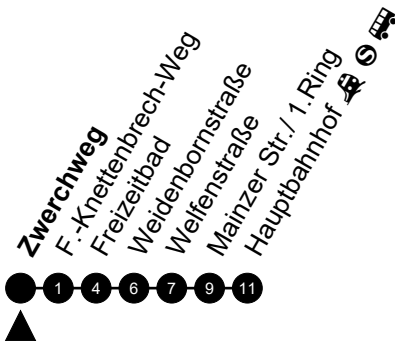

Am 24. und 31.12 Verkehr wie am Samstag.
 Fahrpläne unter www.eswe-verkehr.de oder in der RMV-Auskunft abrufbar.

A = fährt bis Zwerchweg

34

F.-Knettenbrech-Weg Richtung: Unterer Zwerchweg

🕒	Montag - Freitag	Samstag	Sonn-/Feiertag	🕒
4	-	-	-	4
5	39 ^②	40 ^②	-	5
6	17 _A 47 _A	-	-	6
7	12 27 _A	-	-	7
8	22 ^②	-	-	8
9	17 _A	-	-	9
10	27 _A	-	-	10
11	17 _A	-	-	11
12	12 _A	-	-	12
13	27 _A	-	-	13
14	27 _A 57 _A	-	-	14
15	27 _A	-	-	15
16	27 ^②	-	-	16
17	-	-	-	17
18	-	-	-	18
19	-	-	-	19
20	-	-	-	20
21	-	-	-	21
22	-	-	-	22
23	-	-	-	23

Am 24. und 31.12 Verkehr wie am Samstag.
 Fahrpläne unter www.eswe-verkehr.de oder in der RMV-Auskunft abrufbar.

A = fährt bis Zwerchweg

34

Entsorgungszentrum Richtung: Unterer Zwerchweg

🕒	Montag - Freitag	Samstag	Sonn-/Feiertag	🕒
4	-	-	-	4
5	-	-	-	5
6	19 _A 49 _A	-	-	6
7	14 29 _A	-	-	7
8	-	-	-	8
9	19 _A	-	-	9
10	29 _A	-	-	10
11	19 _A	-	-	11
12	14 _A	-	-	12
13	29 _A	-	-	13
14	29 _A 59 _A	-	-	14
15	29 _A	-	-	15
16	-	-	-	16
17	-	-	-	17
18	-	-	-	18
19	-	-	-	19
20	-	-	-	20
21	-	-	-	21
22	-	-	-	22
23	-	-	-	23

Am 24. und 31.12 Verkehr wie am Samstag.
 Fahrpläne unter www.eswe-verkehr.de oder in der RMV-Auskunft abrufbar.

A = fährt bis Zwerchweg

34

Zwerchweg Richtung: Hauptbahnhof

🕒	Montag - Freitag	Samstag	Sonn-/Feiertag	🕒
4	-	-	-	4
5	-	-	-	5
6	-	-	-	6
7	-	-	-	7
8	-	-	-	8
9	27 _A	-	-	9
10	37 _A	-	-	10
11	22 _A	-	-	11
12	22 _A	-	-	12
13	47 _A	47 _A	-	13
14	32 _A	-	-	14
15	02 _A 52 _A	-	-	15
16	32 _A	-	-	16
17	05 _A	-	-	17
18	-	-	-	18
19	-	-	-	19
20	-	-	-	20
21	-	-	-	21
22	-	-	-	22
23	-	-	-	23