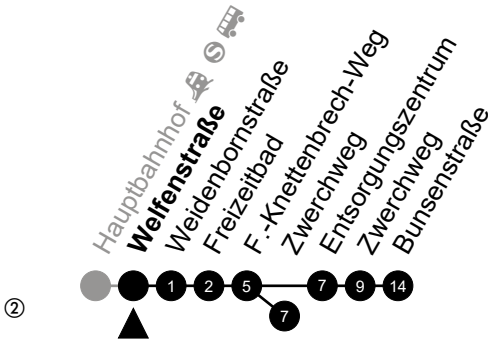

Am 24. und 31.12 Verkehr wie am Samstag.
 Fahrpläne unter www.eswe-verkehr.de oder in der RMV-Auskunft abrufbar.

A = fährt bis Zwerchweg

34

Welfenstraße

Richtung: Unterer Zwerchweg

🕒	Montag - Freitag	Samstag	Sonn-/Feiertag	🕒
4	-	-	-	4
5	34 ^②	35 ^②	-	5
6	12 _A 42 _A	-	-	6
7	07 22 _A	-	-	7
8	17 ^②	-	-	8
9	12 _A	-	-	9
10	22 _A	-	-	10
11	12 _A	-	-	11
12	07 _A	-	-	12
13	22 _A	-	-	13
14	22 _A 52 _A	-	-	14
15	22 _A	-	-	15
16	22 ^②	-	-	16
17	-	-	-	17
18	-	-	-	18
19	-	-	-	19
20	-	-	-	20
21	-	-	-	21
22	-	-	-	22
23	-	-	-	23

Am 24. und 31.12 Verkehr wie am Samstag.
 Fahrpläne unter www.eswe-verkehr.de oder in der RMV-Auskunft abrufbar.

A = fährt bis Zwerchweg

34

Weidenbornstraße Richtung: Unterer Zwerchweg

🕒	Montag - Freitag	Samstag	Sonn-/Feiertag	🕒
4	-	-	-	4
5	35 ^②	36 ^②	-	5
6	13 _A 43 _A	-	-	6
7	08 23 _A	-	-	7
8	18 ^②	-	-	8
9	13 _A	-	-	9
10	23 _A	-	-	10
11	13 _A	-	-	11
12	08 _A	-	-	12
13	23 _A	-	-	13
14	23 _A 53 _A	-	-	14
15	23 _A	-	-	15
16	23 ^②	-	-	16
17	-	-	-	17
18	-	-	-	18
19	-	-	-	19
20	-	-	-	20
21	-	-	-	21
22	-	-	-	22
23	-	-	-	23

Am 24. und 31.12 Verkehr wie am Samstag.
 Fahrpläne unter www.eswe-verkehr.de oder in der RMV-Auskunft abrufbar.

A = fährt bis Zwerchweg

34

Freizeitbad

Richtung: Unterer Zwerchweg

🕒	Montag - Freitag	Samstag	Sonn-/Feiertag	🕒
4	-	-	-	4
5	36 ^②	37 ^②	-	5
6	14 _A 44 _A	-	-	6
7	09 24 _A	-	-	7
8	19 ^②	-	-	8
9	14 _A	-	-	9
10	24 _A	-	-	10
11	14 _A	-	-	11
12	09 _A	-	-	12
13	24 _A	-	-	13
14	24 _A 54 _A	-	-	14
15	24 _A	-	-	15
16	24 ^②	-	-	16
17	-	-	-	17
18	-	-	-	18
19	-	-	-	19
20	-	-	-	20
21	-	-	-	21
22	-	-	-	22
23	-	-	-	23