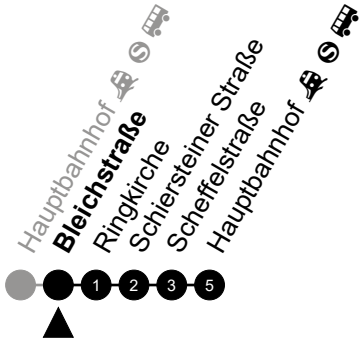

N13 Bleichstraße

Richtung: Hauptbahnhof

🕒	Montag - Freitag	Samstag	Sonn-/Feiertag	🕒
22	-	-	-	22
23	-	-	-	23
0	-	-	-	0
1	07_A 37_A	07_A 37_A	07_A 37_A	1
2	07_A 37_A	07_A 37_A	07_A 37_A	2
3	07_A 37_A	07_A 37_A	07_A 37_A	3
4	07_A	07_A	07_A	4
5	-	-	-	5

Am 24. und 31.12 Verkehr wie am Samstag.
Zusätzliches Fahrtenangebot in den Nächten vor Feiertagen und während Festlichkeiten.
Fahrpläne unter www.eswe-verkehr.de oder in der RMV-Auskunft abrufbar.

A = fährt bis Hauptbahnhof