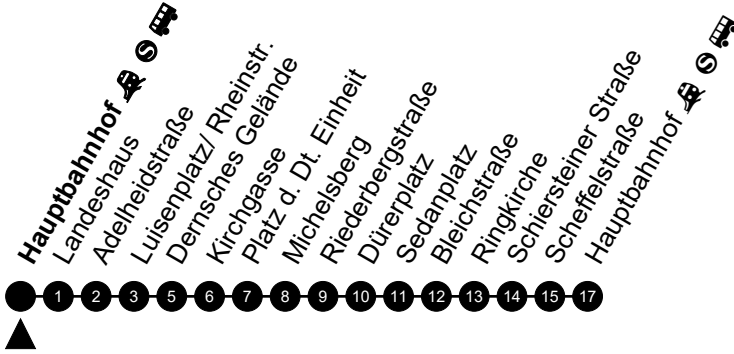

# N13 Hauptbahnhof

Richtung: Platz d. Dt. Einheit

🕒	Montag - Freitag	Samstag	Sonn-/Feiertag	🕒
22	-	-	-	22
23	-	-	-	23
0	55 <sub>A</sub>	55 <sub>A</sub>	55 <sub>A</sub>	0
1	25 <sub>A</sub> 55 <sub>A</sub>	25 <sub>A</sub> 55 <sub>A</sub>	25 <sub>A</sub> 55 <sub>A</sub>	1
2	25 <sub>A</sub> 55 <sub>A</sub>	25 <sub>A</sub> 55 <sub>A</sub>	25 <sub>A</sub> 55 <sub>A</sub>	2
3	25 <sub>A</sub> 55 <sub>A</sub>	25 <sub>A</sub> 55 <sub>A</sub>	25 <sub>A</sub> 55 <sub>A</sub>	3
4	-	-	-	4
5	-	-	-	5

Am 24. und 31.12 Verkehr wie am Samstag.  
 Zusätzliches Fahrtenangebot in den Nächten vor Feiertagen und während Festlichkeiten.  
 Fahrpläne unter [www.eswe-verkehr.de](http://www.eswe-verkehr.de) oder in der RMV-Auskunft abrufbar.

A = fährt bis Hauptbahnhof