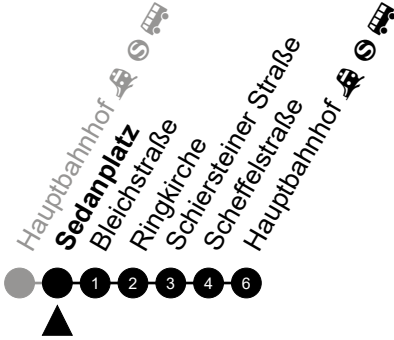

N13 Sedanplatz

Richtung: Hauptbahnhof

🕒	Montag - Freitag	Samstag	Sonn-/Feiertag	🕒
22	-	-	-	22
23	-	-	-	23
0	-	-	-	0
1	06_A 36_A	06_A 36_A	06_A 36_A	1
2	06_A 36_A	06_A 36_A	06_A 36_A	2
3	06_A 36_A	06_A 36_A	06_A 36_A	3
4	06_A	06_A	06_A	4
5	-	-	-	5

Am 24. und 31.12 Verkehr wie am Samstag.
Zusätzliches Fahrtenangebot in den Nächten vor Feiertagen und während Festlichkeiten.
Fahrpläne unter www.eswe-verkehr.de oder in der RMV-Auskunft abrufbar.

A = fährt bis Hauptbahnhof