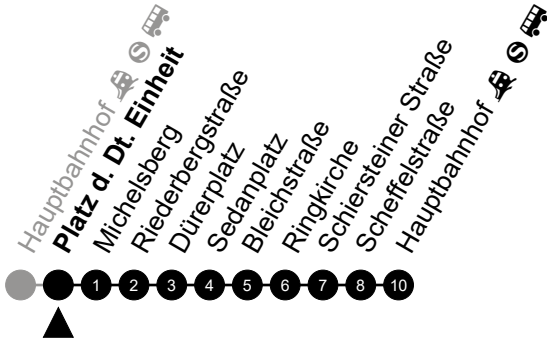

N13 Platz d. Dt. Einheit

Richtung: Hauptbahnhof

🕒	Montag - Freitag	Samstag	Sonn-/Feiertag	🕒
22	-	-	-	22
23	-	-	-	23
0	-	-	-	0
1	02_A 32_A	02_A 32_A	02_A 32_A	1
2	02_A 32_A	02_A 32_A	02_A 32_A	2
3	02_A 32_A	02_A 32_A	02_A 32_A	3
4	02_A	02_A	02_A	4
5	-	-	-	5

Am 24. und 31.12 Verkehr wie am Samstag.
Zusätzliches Fahrtenangebot in den Nächten vor Feiertagen und während Festlichkeiten.
Fahrpläne unter www.eswe-verkehr.de oder in der RMV-Auskunft abrufbar.

A = fährt bis Hauptbahnhof