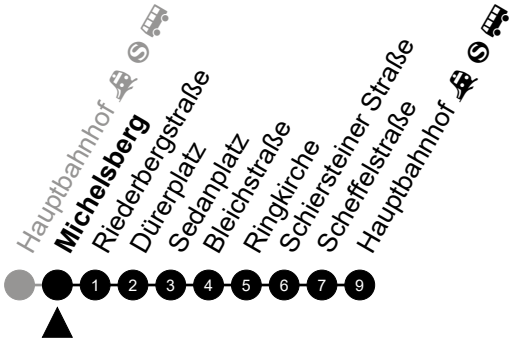

N13 Michelsberg

Richtung: Hauptbahnhof

🕒	Montag - Freitag	Samstag	Sonn-/Feiertag	🕒
22	-	-	-	22
23	-	-	-	23
0	-	-	-	0
1	03_A 33_A	03_A 33_A	03_A 33_A	1
2	03_A 33_A	03_A 33_A	03_A 33_A	2
3	03_A 33_A	03_A 33_A	03_A 33_A	3
4	03_A	03_A	03_A	4
5	-	-	-	5

Am 24. und 31.12 Verkehr wie am Samstag.
Zusätzliches Fahrtenangebot in den Nächten vor Feiertagen und während Festlichkeiten.
Fahrpläne unter www.eswe-verkehr.de oder in der RMV-Auskunft abrufbar.

A = fährt bis Hauptbahnhof