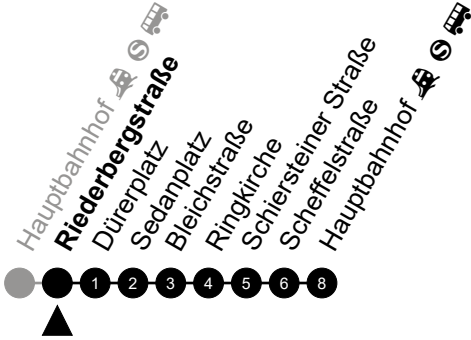

N13 Riederbergstraße

Richtung: Hauptbahnhof

🕒	Montag - Freitag	Samstag	Sonn-/Feiertag	🕒
22	-	-	-	22
23	-	-	-	23
0	-	-	-	0
1	04_A 34_A	04_A 34_A	04_A 34_A	1
2	04_A 34_A	04_A 34_A	04_A 34_A	2
3	04_A 34_A	04_A 34_A	04_A 34_A	3
4	04_A	04_A	04_A	4
5	-	-	-	5

Am 24. und 31.12 Verkehr wie am Samstag.
Zusätzliches Fahrtenangebot in den Nächten vor Feiertagen und während Festlichkeiten.
Fahrpläne unter www.eswe-verkehr.de oder in der RMV-Auskunft abrufbar.

A = fährt bis Hauptbahnhof