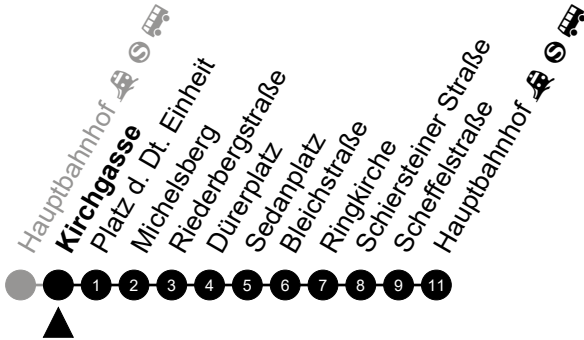

N13 Kirchgasse

Richtung: Hauptbahnhof

🕒	Montag - Freitag	Samstag	Sonn-/Feiertag	🕒
22	-	-	-	22
23	-	-	-	23
0	-	-	-	0
1	01_A 31_A	01_A 31_A	01_A 31_A	1
2	01_A 31_A	01_A 31_A	01_A 31_A	2
3	01_A 31_A	01_A 31_A	01_A 31_A	3
4	01_A	01_A	01_A	4
5	-	-	-	5

Am 24. und 31.12 Verkehr wie am Samstag.
Zusätzliches Fahrtenangebot in den Nächten vor Feiertagen und während Festlichkeiten.
Fahrpläne unter www.eswe-verkehr.de oder in der RMV-Auskunft abrufbar.

A = fährt bis Hauptbahnhof