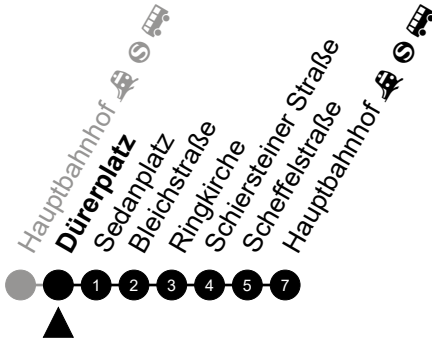

N13 Dürerplatz

Richtung: Hauptbahnhof

🕒	Montag - Freitag	Samstag	Sonn-/Feiertag	🕒
22	-	-	-	22
23	-	-	-	23
0	-	-	-	0
1	05_A 35_A	05_A 35_A	05_A 35_A	1
2	05_A 35_A	05_A 35_A	05_A 35_A	2
3	05_A 35_A	05_A 35_A	05_A 35_A	3
4	05_A	05_A	05_A	4
5	-	-	-	5

Am 24. und 31.12 Verkehr wie am Samstag.
Zusätzliches Fahrtenangebot in den Nächten vor Feiertagen und während Festlichkeiten.
Fahrpläne unter www.eswe-verkehr.de oder in der RMV-Auskunft abrufbar.

A = fährt bis Hauptbahnhof