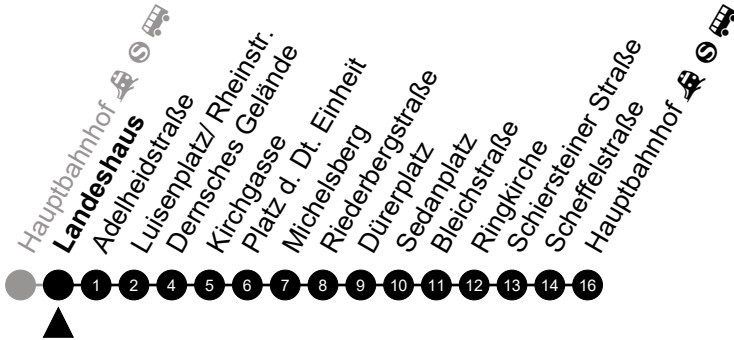

N13 Landeshaus

Richtung: Hauptbahnhof

🕒	Montag - Freitag	Samstag	Sonn-/Feiertag	🕒
22	-	-	-	22
23	-	-	-	23
0	56_A	56_A	56_A	0
1	26_A 56_A	26_A 56_A	26_A 56_A	1
2	26_A 56_A	26_A 56_A	26_A 56_A	2
3	26_A 56_A	26_A 56_A	26_A 56_A	3
4	-	-	-	4
5	-	-	-	5

Am 24. und 31.12 Verkehr wie am Samstag.
Zusätzliches Fahrtenangebot in den Nächten vor Feiertagen und während Festlichkeiten.
Fahrpläne unter www.eswe-verkehr.de oder in der RMV-Auskunft abrufbar.

A = fährt bis Hauptbahnhof