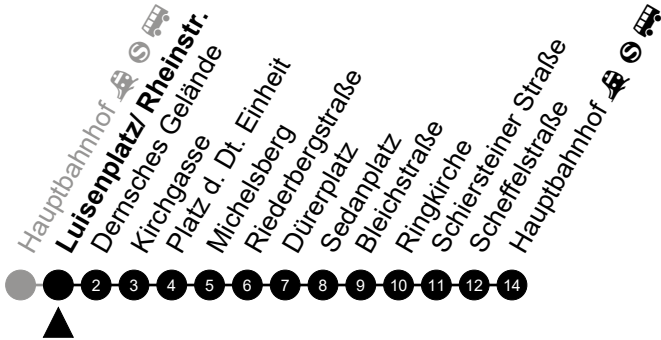

N13 Luisenplatz/ Rheinstr.

Richtung: Hauptbahnhof

🕒	Montag - Freitag	Samstag	Sonn-/Feiertag	🕒
22	-	-	-	22
23	-	-	-	23
0	58_A	58_A	58_A	0
1	28_A 58_A	28_A 58_A	28_A 58_A	1
2	28_A 58_A	28_A 58_A	28_A 58_A	2
3	28_A 58_A	28_A 58_A	28_A 58_A	3
4	-	-	-	4
5	-	-	-	5

Am 24. und 31.12 Verkehr wie am Samstag.
Zusätzliches Fahrtenangebot in den Nächten vor Feiertagen und während Festlichkeiten.
Fahrpläne unter www.eswe-verkehr.de oder in der RMV-Auskunft abrufbar.

A = fährt bis Hauptbahnhof