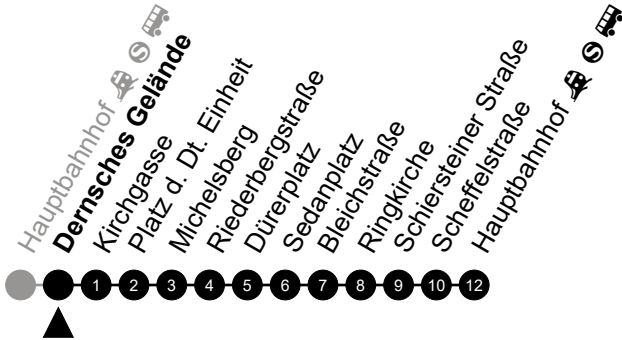

N13 Dernsches Gelände

Richtung: Hauptbahnhof

🕒	Montag - Freitag	Samstag	Sonn-/Feiertag	🕒
22	-	-	-	22
23	-	-	-	23
0	-	-	-	0
1	00_A 30_A	00_A 30_A	00_A 30_A	1
2	00_A 30_A	00_A 30_A	00_A 30_A	2
3	00_A 30_A	00_A 30_A	00_A 30_A	3
4	00_A	00_A	00_A	4
5	-	-	-	5

Am 24. und 31.12 Verkehr wie am Samstag.
Zusätzliches Fahrtenangebot in den Nächten vor Feiertagen und während Festlichkeiten.
Fahrpläne unter www.eswe-verkehr.de oder in der RMV-Auskunft abrufbar.

A = fährt bis Hauptbahnhof