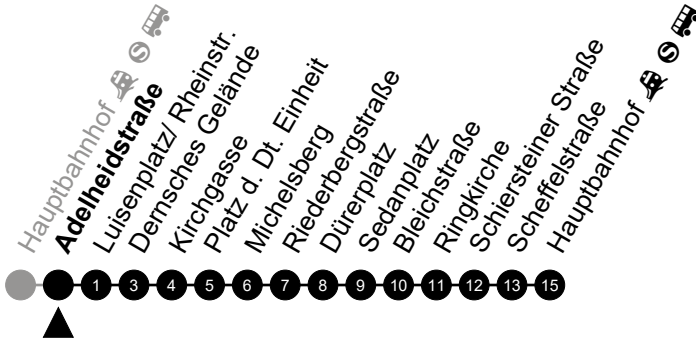

N13 Adelheidstraße

Richtung: Hauptbahnhof

🕒	Montag - Freitag	Samstag	Sonn-/Feiertag	🕒
22	-	-	-	22
23	-	-	-	23
0	57_A	57_A	57_A	0
1	27_A 57_A	27_A 57_A	27_A 57_A	1
2	27_A 57_A	27_A 57_A	27_A 57_A	2
3	27_A 57_A	27_A 57_A	27_A 57_A	3
4	-	-	-	4
5	-	-	-	5

Am 24. und 31.12 Verkehr wie am Samstag.
Zusätzliches Fahrtenangebot in den Nächten vor Feiertagen und während Festlichkeiten.
Fahrpläne unter www.eswe-verkehr.de oder in der RMV-Auskunft abrufbar.

A = fährt bis Hauptbahnhof