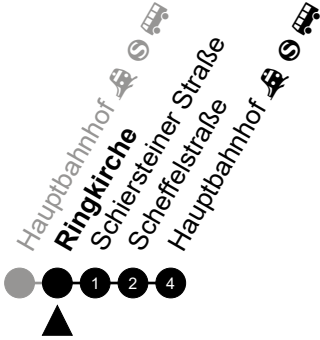

N13 Ringkirche

Richtung: Hauptbahnhof

🕒	Montag - Freitag	Samstag	Sonn-/Feiertag	🕒
22	-	-	-	22
23	-	-	-	23
0	-	-	-	0
1	08_A 38_A	08_A 38_A	08_A 38_A	1
2	08_A 38_A	08_A 38_A	08_A 38_A	2
3	08_A 38_A	08_A 38_A	08_A 38_A	3
4	08_A	08_A	08_A	4
5	-	-	-	5

Am 24. und 31.12 Verkehr wie am Samstag.
Zusätzliches Fahrtenangebot in den Nächten vor Feiertagen und während Festlichkeiten.
Fahrpläne unter www.eswe-verkehr.de oder in der RMV-Auskunft abrufbar.

A = fährt bis Hauptbahnhof