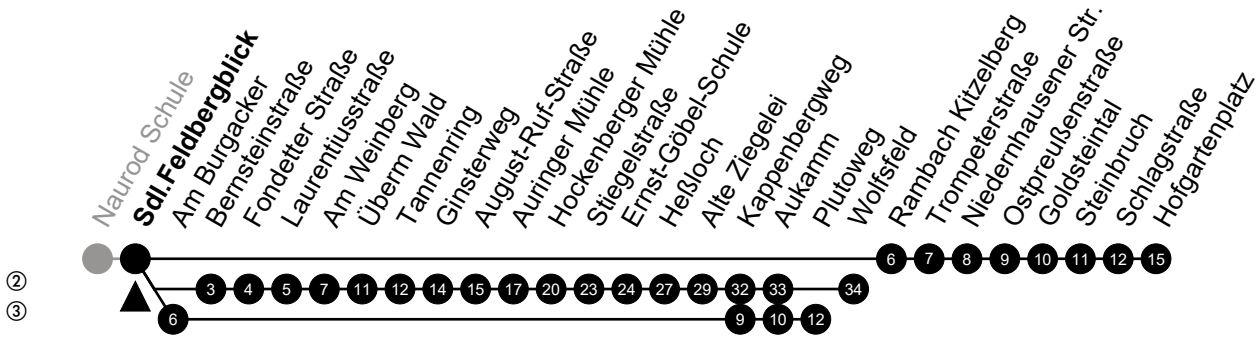

## Feldbergblick (Siedlung) Richtung: Sonnenberg

🕒	Montag - Freitag	Samstag	Sonn-/Feiertag	🕒
7	00 <sup>S</sup> ② 08 <sup>S</sup> ③ 15 <sup>S</sup> <sub>A</sub> 45 <sup>S</sup> <sub>B</sub>	-	-	7
8	-	-	-	8
9	-	-	-	9
10	-	-	-	10
11	-	-	-	11
12	-	-	-	12
13	20 <sup>S</sup> 50 <sup>S</sup> <sub>C</sub> ②	-	-	13
14	-	-	-	14
15	-	-	-	15

Am 24. und 31.12 Verkehr wie am Samstag.

Fahrpläne unter [www.eswe-verkehr.de](http://www.eswe-verkehr.de) oder in der RMV-Auskunft abrufbar.

A = fährt bis Rambach Kitzelberg

B = fährt bis Wickerbach-Grundschule

C = fährt bis Fondetter Straße

S = an Schultagen