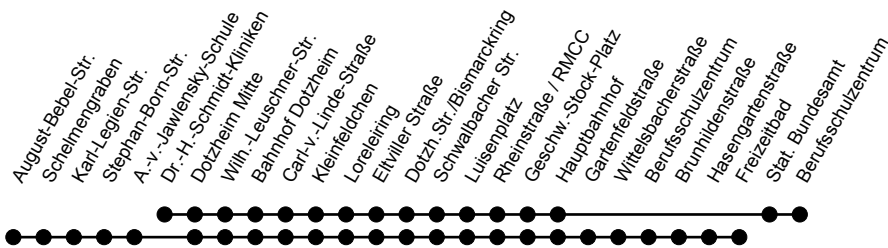

27 Dotzheim - Hauptbahnhof - Berufsschulzentrum/Freizeitbad

ESWE Verkehrsgesellschaft mbH, Postfach 2369, 65013 Wiesbaden, Tel.:(0611) 45022-450

Montag - Freitag

Table with 14 columns (times) and 30 rows (stops). Includes 'Verkehrshinweise' and 'ab'/'an' indicators.

Montag - Freitag

Table with 14 columns (times) and 30 rows (stops). Includes 'Verkehrshinweise' and 'ab'/'an' indicators.

Am 24. und 31.12 Verkehr wie am Samstag. Fahrpläne unter www.eswe-verkehr.de oder in der RMV-Auskunft abrufbar.