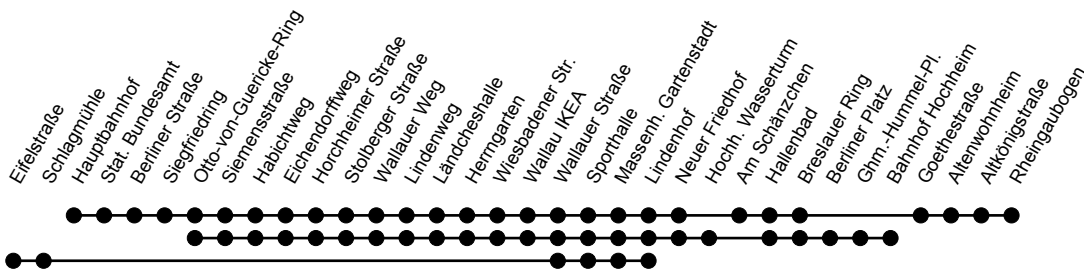

46 Hauptbahnhof - Nordenstadt - Wallau - Hochheim

ESWE Verkehrsgesellschaft mbH, Postfach 2369, 65013 Wiesbaden, Tel.:(0611) 45022-450

Montag - Freitag

Verkehrshinweise	S	S	S
Hauptbahnhof A ab	06:52	07:22	
Stat. Bundesamt	06:54	07:24	
Berliner Straße D	06:55	07:25	
Siegfriedring	06:57	07:27	
Otto-von-Guericke-Ring	05:35	07:04	07:34 07:54 09:34 10:34 11:34 12:34 13:34 14:34 15:34 16:34 17:34 18:34 19:34
Siemensstraße	05:36	07:05	07:35 07:55 09:35 10:35 11:35 12:35 13:35 14:35 15:35 16:35 17:35 18:35 19:35
Habichtweg	05:37	07:06	07:36 07:56 09:36 10:36 11:36 12:36 13:36 14:36 15:36 16:36 17:36 18:36 19:36
Eichendorffweg	05:38	07:07	07:37 07:57 09:37 10:37 11:37 12:37 13:37 14:37 15:37 16:37 17:37 18:37 19:37
Horchheimer Straße	05:39	07:08	07:38 07:58 09:38 10:38 11:38 12:38 13:38 14:38 15:38 16:38 17:38 18:38 19:38
Stolberger Straße	05:40	07:09	07:39 07:59 09:39 10:39 11:39 12:39 13:39 14:39 15:39 16:39 17:39 18:39 19:39
Wallauer Weg	05:41	06:32	07:10 07:40 08:00 09:40 10:40 11:40 12:40 13:40 14:40 15:40 16:40 17:40 18:40 19:40
Lindenweg	05:42	06:33	07:11 07:41 08:01 09:41 10:41 11:41 12:41 13:41 14:41 15:41 16:41 17:41 18:41 19:41
Ländcheshalle	05:44	06:35	07:13 07:43 08:03 09:43 10:43 11:43 12:43 13:43 14:43 15:43 16:43 17:43 18:43 19:43
Herrngarten	05:45	06:36	07:14 07:44 08:04 09:44 10:44 11:44 12:44 13:44 14:44 15:44 16:44 17:44 18:44 19:44
Wiesbadener Str.	05:46	06:37	07:15 07:45 08:05 09:45 10:45 11:45 12:45 13:45 14:45 15:45 16:45 17:45 18:45 19:45
Wallau IKEA	05:48	06:39	07:17 07:47 08:07 09:47 10:47 11:47 12:47 13:47 14:47 15:47 16:47 17:47 18:47 19:47
Eifelstraße			
Schlagmühle			12:30 12:32 13:23 13:25
Wallauer Straße	05:53	06:44	07:22 07:52 08:12 09:52 10:52 11:52 12:34 12:52 13:27 13:52 14:52 15:52 16:52 17:52 18:52 19:52
Sporthalle	05:54	06:45	07:23 07:53 08:13 09:53 10:53 11:53 12:35 12:53 13:28 13:53 14:53 15:53 16:53 17:53 18:53 19:53
Massenh. Gartenstadt	05:55	06:46	07:24 07:54 08:14 09:54 10:54 11:54 12:36 12:54 13:29 13:54 14:54 15:54 16:54 17:54 18:54 19:54
Lindenhof	05:57	06:48	07:26 07:56 08:16 09:56 10:56 11:56 12:38 12:56 13:31 13:56 14:56 15:56 16:56 17:56 18:56 19:56
Neuer Friedhof	05:58	06:49	07:27 07:57 08:17 09:57 10:57 11:57 12:57 13:57 14:57 15:57 16:57 17:57 18:57 19:57
Am Schänzchen			07:58 08:18 09:58 10:58 11:58 12:58 13:58 14:58 15:58
H.-v.-Brentano-Schule		07:28	
Hochh. Wasserturm	05:59	06:50	07:29 16:58 17:58 18:58 19:58
Hallenbad	06:00	06:51	07:30 08:00 08:20 10:00 11:00 12:00 13:00 14:00 15:00 16:00 16:59 17:59 18:59 19:59
Breslauer Ring	06:01	06:52	07:31 08:01 08:21 10:01 11:01 12:01 13:01 14:01 15:01 16:01 17:00 18:00 19:00 20:00
Goethestraße			08:02 08:22 10:02 11:02 12:02 13:02 14:02 15:02 16:02
Altenwohnheim			08:04 08:24 10:04 11:04 12:04 13:04 14:04 15:04 16:04
Altkönigstraße			08:05 08:25 10:05 11:05 12:05 13:05 14:05 15:05 16:05
Rheingaubogen			08:07 08:27 10:07 11:07 12:07 13:07 14:07 15:07 16:07
Berliner Platz	06:02	06:53	07:32 17:01 18:01 19:01 20:01
Ghm.-Hummel-Pl.	06:03	06:54	07:33 17:02 18:02 19:02 20:02
Bahnhof Hochheim an	06:07	06:58	07:37 17:06 18:06 19:06 20:06