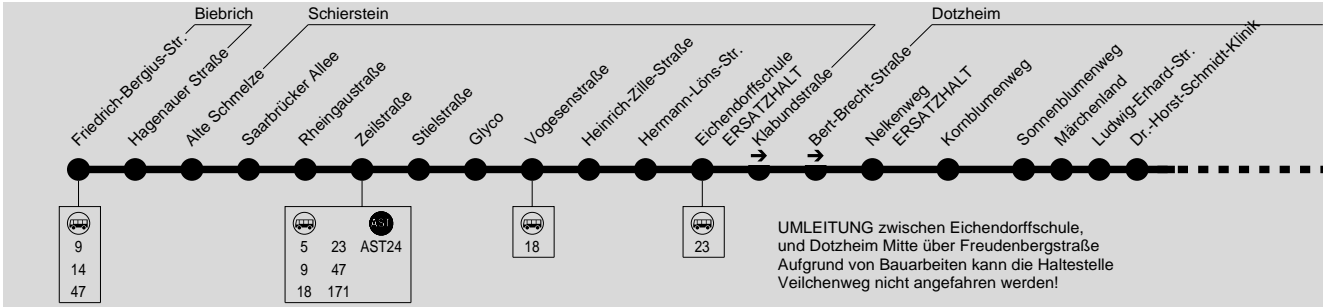

45

gültig ab 19.07.2021 UMLEITUNGSVERKEHR

WI Biebrich → Schierstein → Freudenberg → WI Hbf. → Raiffeisenplatz

ESWE Verkehrsgesellschaft mbH, Postfach 2369, 65013 Wiesbaden, Tel.: (0611) 45022 -450

Montag - Freitag

Verkehrsbeschränkung	S																		
Hinweise	16				16				16				16						
Biebrich Friedrich-Bergius-Str	5:38	6:08	6:38	7:08	7:33	7:43	7:58	8:08	8:38	9:08	9:38	10:08							
- Appellallee-Center	5:38																		
- Hagenuauer Straße	5:40	6:10	6:40	7:10	7:35	7:45	8:00	8:10	8:40	9:10	9:40	10:10							
Schierstein Saarbrücker Allee	5:42	6:12	6:42	7:12	7:37	7:47	8:02	8:12	8:42	9:12	9:42	10:12							
- Zeilstraße A	5:45	6:15	6:45	7:05	7:15	7:40	7:50	8:05	8:15	8:45	9:15	9:45	10:15						
- Glyco	5:47	6:17	6:47	7:07	7:17	7:42	7:52	8:07	8:17	8:47	9:17	9:47	10:17						
- Heinrich-Zille-Str		5:49	6:19	6:49	7:09	7:19	7:44	7:54	8:09	8:19	8:49	9:19	9:49	10:19					
- Eichendorff-Schule		5:52	6:22	6:52	7:12	7:22	7:47	7:57	8:12	8:22	8:52	9:22	9:52	10:22					
Dotzheim Nelkenweg		5:57	6:27	6:57	7:17	7:27	7:52	8:02	8:17	8:27	8:57	9:27	9:57	10:27					
- Märchenland		6:02	6:32	7:02	7:22	7:32	7:57	8:07	8:22	8:32	9:02	9:32	10:02	10:32					
- Dr.-H.-Schmidt-Kliniken		6:04	6:34	7:04	7:24	7:34	7:59	8:09	8:24	8:34	9:04	9:34	10:04	10:34					
- Stegenwaldstraße		6:06	6:36	7:06	7:26	7:36	8:01	8:11	8:26	8:36	9:06	9:36	10:06	10:36					
Wiesbaden Carl-v-Linde-Straße A		6:09	6:39	7:09	7:29	7:39	8:04	8:14	8:29	8:39	9:09	9:39	10:09	10:39					
- Loreleiring A		6:12	6:42	7:12	7:32	7:42	8:07	8:17	8:32	8:42	9:12	9:42	10:12	10:42					
- Luisenplatz A		5:53	6:18	6:48	7:18	7:38	7:48	8:13	8:23	8:38	8:48	9:18	9:48	10:18	10:48				
- WI Hauptbahnhof C		5:58	6:23	6:53	7:23	7:43	7:53	8:18	8:28	8:43	8:53	9:23	9:53	10:23	10:53				
- WI Hauptbahnhof A		6:00	6:25	6:55	7:10	7:25	7:40	7:45	7:50	8:00	8:10	8:20	8:30	8:45	8:55				
- Raiffeisenplatz		6:08	6:33	7:03	7:18	7:33	7:48	7:53	7:58	8:08	8:18	8:28	8:38	8:53	9:03				

Montag - Freitag