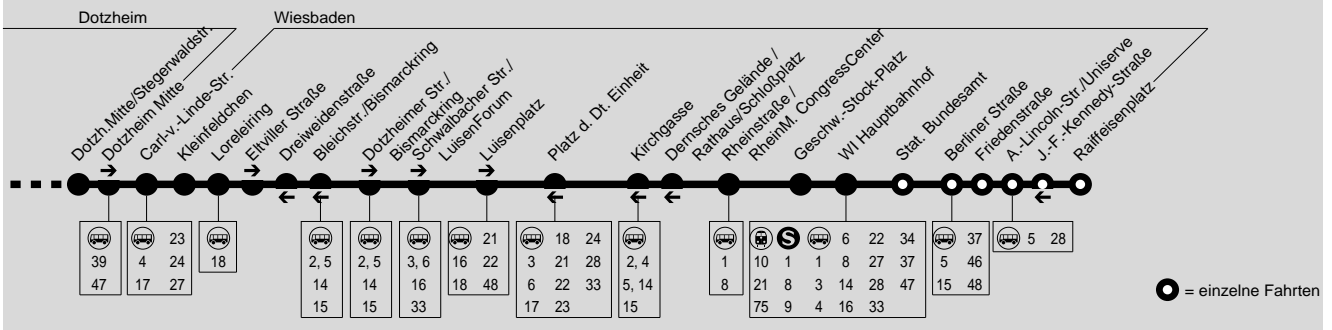

45

gültig ab 19.07.2021 UMLEITUNGSVERKEHR

WI Biebrich → Schierstein → Freudenberg → WI Hbf. → Raiffeisenplatz

ESWE Verkehrsgesellschaft mbH, Postfach 2369, 65013 Wiesbaden, Tel.: (0611) 45022 -450

Montag - Freitag

Verkehrsbeschränkung	S																		
Hinweise	16				16				16				16						
Biebrich Friedrich-Bergius-Str	5:38	6:08	6:38	7:08	7:33	7:43	7:58	8:08	8:38	9:08	9:38	10:08							
- Appellallee-Center	5:38																		
- Hagenuauer Straße	5:40	6:10	6:40	7:10	7:35	7:45	8:00	8:10	8:40	9:10	9:40	10:10							
Schierstein Saarbrücker Allee	5:42	6:12	6:42	7:12	7:37	7:47	8:02	8:12	8:42	9:12	9:42	10:12							
- Zeilstraße A	5:45	6:15	6:45	7:05	7:15	7:40	7:50	8:05	8:15	8:45	9:15	9:45	10:15						
- Glyco	5:47	6:17	6:47	7:07	7:17	7:42	7:52	8:07	8:17	8:47	9:17	9:47	10:17						
- Heinrich-Zille-Str		5:49	6:19	6:49	7:09	7:19	7:44	7:54	8:09	8:19	8:49	9:19	9:49	10:19					
- Eichendorff-Schule		5:52	6:22	6:52	7:12	7:22	7:47	7:57	8:12	8:22	8:52	9:22	9:52	10:22					
Dotzheim Nelkenweg		5:57	6:27	6:57	7:17	7:27	7:52	8:02	8:17	8:27	8:57	9:27	9:57	10:27					
- Märchenland		6:02	6:32	7:02	7:22	7:32	7:57	8:07	8:22	8:32	9:02	9:32	10:02	10:32					
- Dr.-H.-Schmidt-Kliniken		6:04	6:34	7:04	7:24	7:34	7:59	8:09	8:24	8:34	9:04	9:34	10:04	10:34					
- Stegenwaldstraße		6:06	6:36	7:06	7:26	7:36	8:01	8:11	8:26	8:36	9:06	9:36	10:06	10:36					
Wiesbaden Carl-v-Linde-Straße A		6:09	6:39	7:09	7:29	7:39	8:04	8:14	8:29	8:39	9:09	9:39	10:09	10:39					
- Loreleiring A		6:12	6:42	7:12	7:32	7:42	8:07	8:17	8:32	8:42	9:12	9:42	10:12	10:42					
- Luisenplatz A		5:53	6:18	6:48	7:18	7:38	7:48	8:13	8:23	8:38	8:48	9:18	9:48	10:18	10:48				
- WI Hauptbahnhof C		5:58	6:23	6:53	7:23	7:43	7:53	8:18	8:28	8:43	8:53	9:23	9:53	10:23	10:53				
- WI Hauptbahnhof A		6:00	6:25	6:55	7:10	7:25	7:40	7:45	7:50	8:00	8:10	8:20	8:30	8:45	8:55				
- Raiffeisenplatz		6:08	6:33	7:03	7:18	7:33	7:48	7:53	7:58	8:08	8:18	8:28	8:38	8:53	9:03				

Montag - Freitag