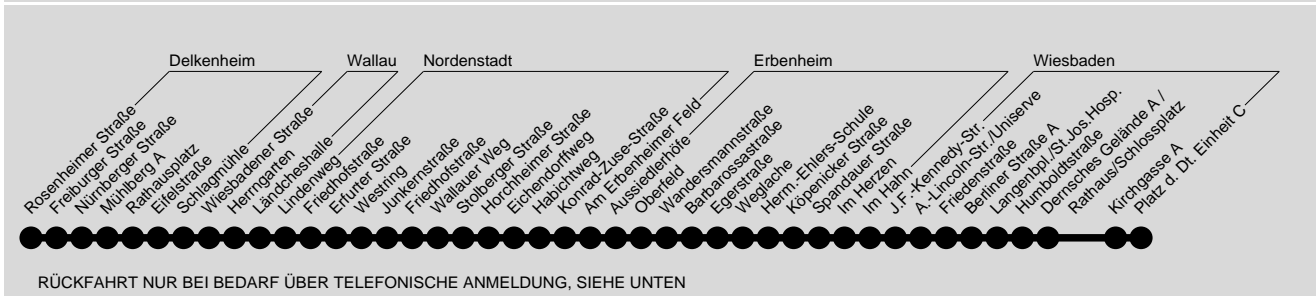

N2

WI Platz d. Dt. Einheit → Erbenheim → Nordenstadt → Wallau → Delkenheim

ESWE Verkehrsgesellschaft mbH, Postfach 2369, 65013 Wiesbaden, Tel.: (0611) 45022-450

RÜCKFAHRT NUR BEI BEDARF ÜBER TELEFONISCHE ANMELDUNG, SIEHE UNTEN

Montag - Freitag **Samstag** **Sonn- und Feiertag**

Verkehrsbeschränkung	fl		fl		vg		vg					
WI Platz d. Dt. Einheit E		2.00	3.30		2.00	3.30		2.00	3.30			
- Luisenplatz A	an		2.02	3.32		2.02	3.32		2.02	3.32		
- Luisenplatz A	ab	0.33	2.03	3.33	0.33	2.03	3.33	0.33	2.03	3.33		
- Wilhelmstraße		0.34	2.04	3.34		0.34	2.04	3.34		0.34	2.04	3.34
- Langenbeckpl./St.-Josefs-Hosp.		0.37	2.07	3.37		0.37	2.07	3.37		0.37	2.07	3.37
N7 Wiesbaden Hauptbahnhof	ab	0.34	2.04	3.34	0.34	2.04	3.34	0.34	2.04	3.34		
N7 Wiesbaden Berliner Straße	an	0.36	2.06	3.36	0.36	2.06	3.36	0.36	2.06	3.36		
- Berliner Straße D		0.38	2.08	3.38		0.38	2.08	3.38		0.38	2.08	3.38
N7 Wiesbaden Berliner Straße	ab	0.38	2.08	3.38	0.38	2.08	3.38	0.38	2.08	3.38		
N7 Mz-Kostheim Winterstraße	an	1.19	2.49	4.19	1.19	2.49	4.19	1.19	2.49	4.19		
- J.-F.-Kennedy-Straße		0.41	2.11	3.41		0.41	2.11	3.41		0.41	2.11	3.41
Erbenheim Spandauer Straße		0.44	2.14	3.44		0.44	2.14	3.44		0.44	2.14	3.44
- Hermann-Ehlers-Schule		0.46	2.16	3.46		0.46	2.16	3.46		0.46	2.16	3.46
- Egerstraße		0.48	2.18	3.48		0.48	2.18	3.48		0.48	2.18	3.48
- Oberfeld		0.50	2.20	3.50		0.50	2.20	3.50		0.50	2.20	3.50
Nordenstadt Habichtweg		0.53	2.23	3.53		0.53	2.23	3.53		0.53	2.23	3.53
- Stolberger Straße		0.56	2.26	3.56		0.56	2.26	3.56		0.56	2.26	3.56
- Wallauer Weg		0.57	2.27	3.57		0.57	2.27	3.57		0.57	2.27	3.57
- Westring		1.00	2.30	4.00		1.00	2.30	4.00		1.00	2.30	4.00
Wallau Ländcheshalle		1.06	2.36	4.06		1.06	2.36	4.06		1.06	2.36	4.06
- Herrngarten		1.07	2.37	4.07		1.07	2.37	4.07		1.07	2.37	4.07
Delkenheim Eifelstraße		1.11	2.41	4.11		1.11	2.41	4.11		1.11	2.41	4.11
- Mühlberg B		1.13	2.43	4.13		1.13	2.43	4.13		1.13	2.43	4.13
- Rosenheimer Straße		1.16	2.46	4.16		1.16	2.46	4.16		1.16	2.46	4.16