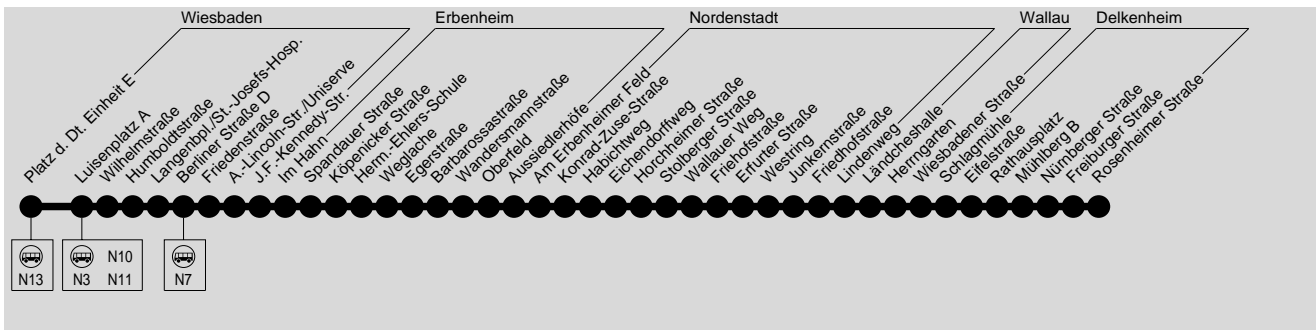

N2

WI Platz d. Dt. Einheit → Erbenheim → Nordenstadt → Wallau → Delkenheim

ESWE Verkehrsgesellschaft mbH, Postfach 2369, 65013 Wiesbaden, Tel.: (0611) 45022-450

RÜCKFAHRT NUR BEI BEDARF ÜBER TELEFONISCHE ANMELDUNG, SIEHE UNTEN

Montag - Freitag **Samstag** **Sonn- und Feiertag**

Verkehrsbeschränkung	fl		fl		vg		vg					
WI Platz d. Dt. Einheit E		2.00	3.30		2.00	3.30		2.00	3.30			
- Luisenplatz A	an		2.02	3.32		2.02	3.32		2.02	3.32		
- Luisenplatz A	ab	0.33	2.03	3.33	0.33	2.03	3.33	0.33	2.03	3.33		
- Wilhelmstraße		0.34	2.04	3.34		0.34	2.04	3.34		0.34	2.04	3.34
- Langenbeckpl./St.-Josefs-Hosp.		0.37	2.07	3.37		0.37	2.07	3.37		0.37	2.07	3.37
N7 Wiesbaden Hauptbahnhof	ab	0.34	2.04	3.34	0.34	2.04	3.34	0.34	2.04	3.34		
N7 Wiesbaden Berliner Straße	an	0.36	2.06	3.36	0.36	2.06	3.36	0.36	2.06	3.36		
- Berliner Straße D		0.38	2.08	3.38		0.38	2.08	3.38		0.38	2.08	3.38
N7 Wiesbaden Berliner Straße	ab	0.38	2.08	3.38	0.38	2.08	3.38	0.38	2.08	3.38		
N7 Mz-Kostheim Winterstraße	an	1.19	2.49	4.19	1.19	2.49	4.19	1.19	2.49	4.19		
- J.-F.-Kennedy-Straße		0.41	2.11	3.41		0.41	2.11	3.41		0.41	2.11	3.41
Erbenheim Spandauer Straße		0.44	2.14	3.44		0.44	2.14	3.44		0.44	2.14	3.44
- Hermann-Ehlers-Schule		0.46	2.16	3.46		0.46	2.16	3.46		0.46	2.16	3.46
- Egerstraße		0.48	2.18	3.48		0.48	2.18	3.48		0.48	2.18	3.48
- Oberfeld		0.50	2.20	3.50		0.50	2.20	3.50		0.50	2.20	3.50
Nordenstadt Habichtweg		0.53	2.23	3.53		0.53	2.23	3.53		0.53	2.23	3.53
- Stolberger Straße		0.56	2.26	3.56		0.56	2.26	3.56		0.56	2.26	3.56
- Wallauer Weg		0.57	2.27	3.57		0.57	2.27	3.57		0.57	2.27	3.57
- Westring		1.00	2.30	4.00		1.00	2.30	4.00		1.00	2.30	4.00
Wallau Ländcheshalle		1.06	2.36	4.06		1.06	2.36	4.06		1.06	2.36	4.06
- Herrngarten		1.07	2.37	4.07		1.07	2.37	4.07		1.07	2.37	4.07
Delkenheim Eifelstraße		1.11	2.41	4.11		1.11	2.41	4.11		1.11	2.41	4.11
- Mühlberg B		1.13	2.43	4.13		1.13	2.43	4.13		1.13	2.43	4.13
- Rosenheimer Straße		1.16	2.46	4.16		1.16	2.46	4.16		1.16	2.46	4.16