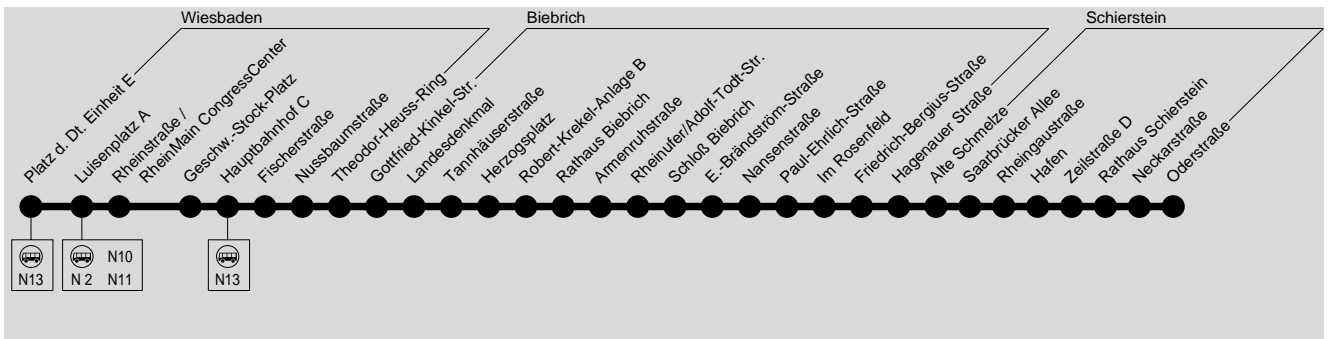

N 3

WI Platz d. Dt. Einheit → Hauptbahnhof →  
Biebrich → Parkfeld → Schierstein

ESWE Verkehrsgesellschaft mbH, Postfach 2369, 65013 Wiesbaden, Tel.: (0611) 45022 -450

RÜCKFAHRT NUR BEI BEDARF ÜBER TELEFONISCHE ANMELDUNG, SIEHE UNTEN

**Montag - Freitag      Samstag      Sonn- und Feiertag**

Verkehrsbeschränkung	fl		fl		vg		vg	
	an	ab	an	ab	an	ab	an	ab
WI Platz d. Dt. Einheit E								
- Luisenplatz A								
- Luisenplatz A								
- Geschw.-Stock-Platz								
- WI Hauptbahnhof C								
- Fischerstraße								
Wiesbaden Theodor-Heuss-Ring								
- Herzogsplatz								
- Robert-Krekel-Anlage B								
- Adolf-Todt-Straße								
- Schloß Biebrich								
- Paul-Ehrlich-Straße								
- Friedrich-Bergius-Straße								
Schierstein Saarbrücker Allee								
- Schierstein Hafen								
- Zeilstraße D								
- Oderstraße								

fl = nur freitags und an schulfreien Tagen      vg = nur während der Ferien und vor Feiertagen

→ Rückfahrmöglichkeit bei Anruf (0611) 45022 - 450 bis 15 Min. vor Ankunft an der Endstelle.