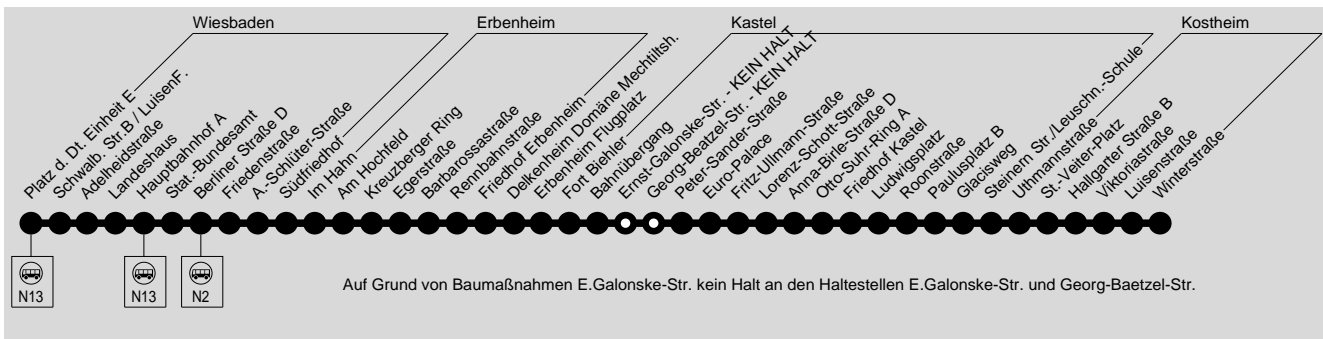

N7

WI Platz d. Dt. Einheit → Hbf. → Südfriedhof → Erbenheim → Domäne Mechtildshs. → Flugplatz → Kastel → Kostheim

ESWE Verkehrsgesellschaft mbH, Postfach 2369, 65013 Wiesb., Mainzer Verkehrsgesellschaft mbH, Bahnhofplatz 6a, 55116 Mainz

Verkehrsbeschränkung	Montag - Freitag			Samstag			Sonn- und Feiertag		
	fl	fl	fl	vg	vg	vg	vg	vg	
WI Platz d. Dt. Einheit E	0.30	2.00	3.30	0.30	2.00	3.30	0.30	2.00	3.30
- Schwalb.Str./LuisenForum B	0.31	2.01	3.31	0.31	2.01	3.31	0.31	2.01	3.31
4 Biebrich Rheinufer	ab 0.20			0.20			0.20		
4 Wiesbaden Hauptbahnhof	an 0.32			0.32			0.32		
- WI Hauptbahnhof A	0.34	2.04	3.34	0.34	2.04	3.34	0.34	2.04	3.34
- Berliner Straße D	an 0.36	2.06	3.36	0.36	2.06	3.36	0.36	2.06	3.36
N2 Wiesbaden Berliner Straße	ab 0.38	2.08	3.38	0.38	2.08	3.38	0.38	2.08	3.38
N2 Nordenstadt Westring	an 1.00	2.30	4.00	1.00	2.30	4.00	1.00	2.30	4.00
N2 Wiesbaden Wilhelmstraße	ab 0.34	2.04	3.34	0.34	2.04	3.34	0.34	2.04	3.34
N2 Wiesbaden Berliner Straße	an 0.38	2.08	3.38	0.38	2.08	3.38	0.38	2.08	3.38
- Berliner Straße D	ab 0.38	2.08	3.38	0.38	2.08	3.38	0.38	2.08	3.38
- Südfriedhof	0.41	2.11	3.41	0.41	2.11	3.41	0.41	2.11	3.41
Erbenheim Am Hochfeld	0.44	2.14	3.44	0.44	2.14	3.44	0.44	2.14	3.44
- Egerstraße	0.46	2.16	3.46	0.46	2.16	3.46	0.46	2.16	3.46
- Barbarossastraße	0.47	2.17	3.47	0.47	2.17	3.47	0.47	2.17	3.47
Delkenheim Domäne Mechtildshs.	0.51	2.21	3.51	0.51	2.21	3.51	0.51	2.21	3.51
Erbenheim Flugplatz	0.52	2.22	3.52	0.52	2.22	3.52	0.52	2.22	3.52
Mz-Kastel Fort Biebler	0.56	2.26	3.56	0.56	2.26	3.56	0.56	2.26	3.56
- Peter-Sander-Straße	1.00	2.30	4.00	1.00	2.30	4.00	1.00	2.30	4.00
- Euro-Palace	1.01	2.31	4.01	1.01	2.31	4.01	1.01	2.31	4.01
- Otto-Suhr-Ring	1.06	2.36	4.06	1.06	2.36	4.06	1.06	2.36	4.06
- Ludwigsplatz	1.08	2.38	4.08	1.08	2.38	4.08	1.08	2.38	4.08
- Paulusplatz B	1.10	2.40	4.10	1.10	2.40	4.10	1.10	2.40	4.10
Mz-Kostheim Uthmannstraße	1.13	2.43	4.13	1.13	2.43	4.13	1.13	2.43	4.13
- Winterstraße	1.19	2.49	4.19	1.19	2.49	4.19	1.19	2.49	4.19