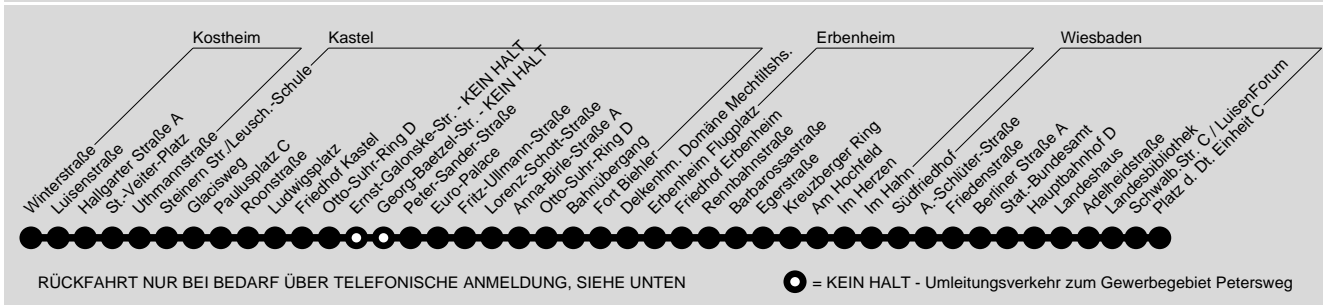

N7

WI Platz d. Dt. Einheit → Hbf. → Südfriedhof → Erbenheim → Domäne Mechtildshs. → Flugplatz → Kastel → Kostheim

ESWE Verkehrsgesellschaft mbH, Postfach 2369, 65013 Wiesb., Mainzer Verkehrsgesellschaft mbH, Bahnhofplatz 6a, 55116 Mainz

fl = nur freitags und an schulfreien Tagen      vg = nur während der Ferien und vor Feiertagen

Rückfahrmöglichkeit bei Anruf (0611) 45022 - 450 bis 15 Min. vor Ankunft an der Endstelle.