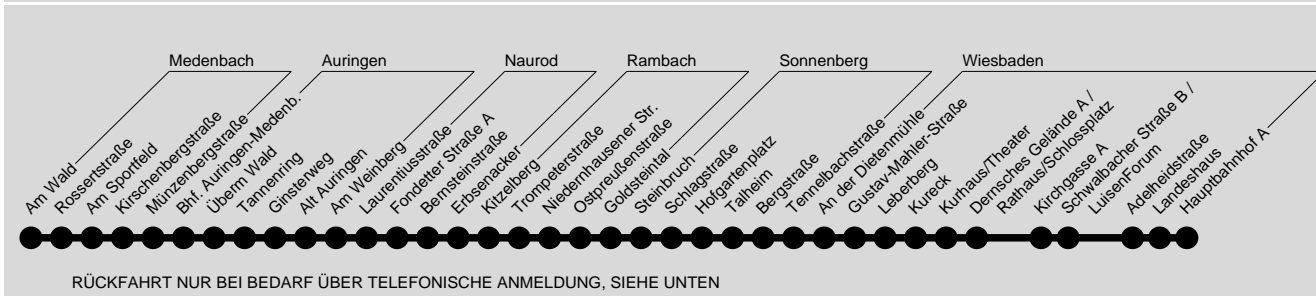

N10

WI Schlachthof → Gartenfeldstr. → Hbf. → Sonnenberg →  
Rambach → Naurod → Auringen → Medenbach

ESWE Verkehrsgesellschaft mbH, Postfach 2369, 65013 Wiesbaden, Tel.: (0611) 45022 -450

● = nur bei Bedarf und nur zum Aussteigen, bitte rechtzeitig beim Fahrer melden

22 = freitags, samstags u. vor Feiertagen Anschluss an Fondetter Str. L.22 nach Oberjosbach

fl = nur freitags und an schulfreien Tagen  
◄ = Hält nur zum Aussteigen

vg = nur während der Ferien und vor Feiertagen