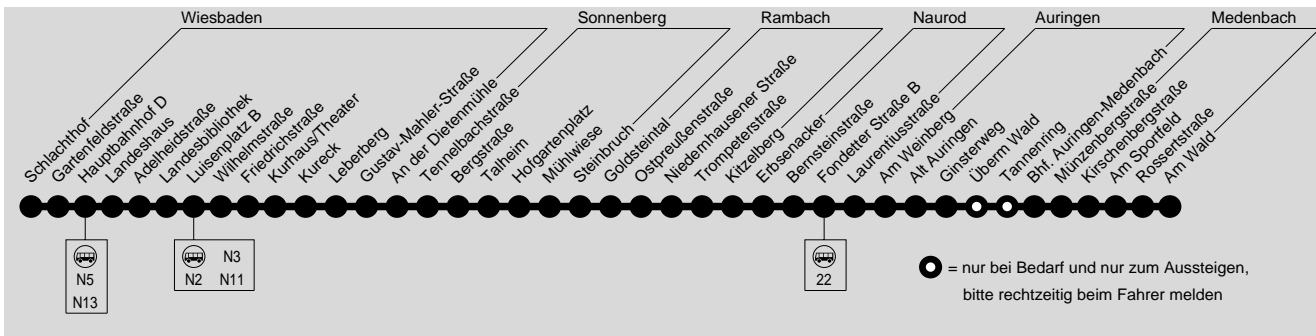

N10

WI Schlachthof → Gartenfeldstr. → Hbf. → Sonnenberg →  
Rambach → Naurod → Auringen → Medenbach

ESWE Verkehrsgesellschaft mbH, Postfach 2369, 65013 Wiesbaden, Tel.: (0611) 45022 -450

● = nur bei Bedarf und nur zum Aussteigen, bitte rechtzeitig beim Fahrer melden

22 = freitags, samstags u. vor Feiertagen Anschluss an Fondetter Str. L.22 nach Oberjosbach

fl = nur freitags und an schulfreien Tagen  
◄ = Hält nur zum Aussteigen

vg = nur während der Ferien und vor Feiertagen