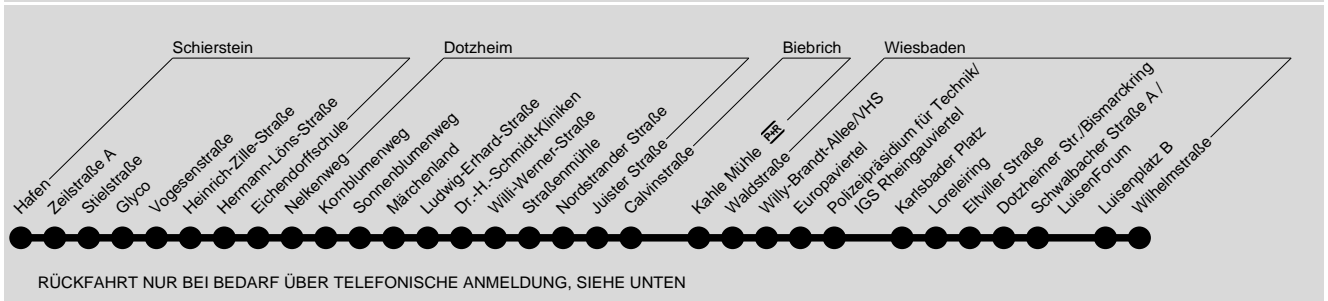

N12

WI Dernesches Gelände → Platz d.Dt. Einheit → Loreleiring → Europaviertel → Sauerland → Dotzheim → Schierstein

ESWE Verkehrsgesellschaft mbH, Postfach 2369, 65013 Wiesbaden, Tel.: (0611) 45022 -450

RÜCKFAHRT NUR BEI BEDARF ÜBER TELEFONISCHE ANMELDUNG, SIEHE UNTEN

Montag - Freitag Samstag Sonn- und Feiertag

Verkehrsbeschränkung	Montag - Freitag			Samstag			Sonn- und Feiertag		
	fl	fl	fl	fl	fl	fl	vg	vg	vg
Wiesbaden Dernesches Gelände B	0.26	1.56	3.26	0.26	1.56	3.26	0.26	1.56	3.26
- Platz d. Dt. Einheit B an	0.29	1.59	3.29	0.29	1.59	3.29	0.29	1.59	3.29
- Platz d. Dt. Einheit B ab	0.30	2.00	3.30	0.30	2.00	3.30	0.30	2.00	3.30
- Bleichstraße/Bismarckring	0.31	2.01	3.31	0.31	2.01	3.31	0.31	2.01	3.31
- Loreleiring C	0.35	2.05	3.35	0.35	2.05	3.35	0.35	2.05	3.35
- Polizeipräsidium Technik/IGS	0.37	2.07	3.37	0.37	2.07	3.37	0.37	2.07	3.37
- Europaviertel	0.38	2.08	3.38	0.38	2.08	3.38	0.38	2.08	3.38
- Willy-Brandt-Allee/VHS	0.39	2.09	3.39	0.39	2.09	3.39	0.39	2.09	3.39
- Waldstraße	0.40	2.10	3.40	0.40	2.10	3.40	0.40	2.10	3.40
Biebrich Kahle Mühle P+R	0.41	2.11	3.41	0.41	2.11	3.41	0.41	2.11	3.41
Dotzheim Nordstrander Straße	0.44	2.14	3.44	0.44	2.14	3.44	0.44	2.14	3.44
- Willi-Werner-Straße	0.47	2.17	3.47	0.47	2.17	3.47	0.47	2.17	3.47
- Dr.-H.-Schmidt-Kliniken	0.49	2.19	3.49	0.49	2.19	3.49	0.49	2.19	3.49
- Ludwig-Erhard-Straße	0.50	2.20	3.50	0.50	2.20	3.50	0.50	2.20	3.50
- Märchenland	0.51	2.21	3.51	0.51	2.21	3.51	0.51	2.21	3.51
- Nelkenweg	0.54	2.24	3.54	0.54	2.24	3.54	0.54	2.24	3.54
Schierstein H.-Löns-Str.	0.57	2.27	3.57	0.57	2.27	3.57	0.57	2.27	3.57
- Glyco	1.00	2.30	4.00	1.00	2.30	4.00	1.00	2.30	4.00
- Zellstraße B	1.02	2.32	4.02	1.02	2.32	4.02	1.02	2.32	4.02
- Schierstein Hafen	1.04	2.34	4.04	1.04	2.34	4.04	1.04	2.34	4.04

fl = nur freitags und an schulfreien Tagen

vg = nur während der Ferien und vor Feiertagen

Rückfahrmöglichkeit bei Anruf (0611) 45022 - 450 bis 15 Min. vor Ankunft an der Endstelle.