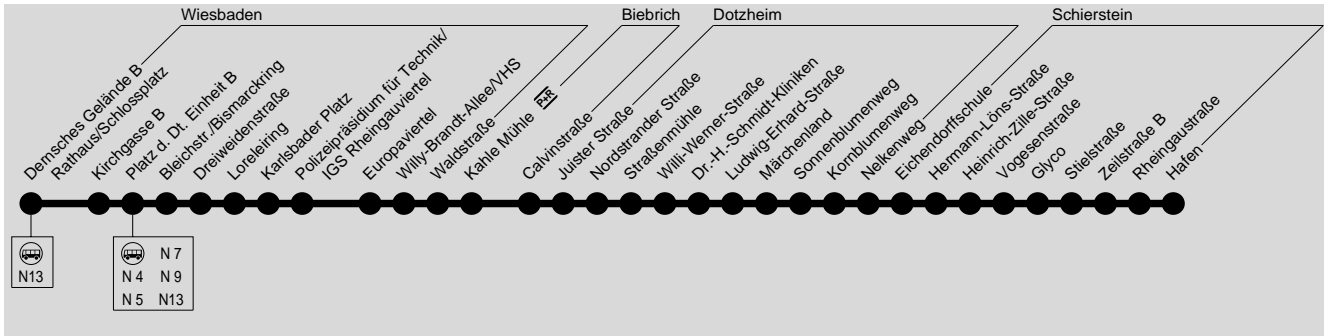

N12

WI Dernesches Gelände → Platz d.Dt. Einheit → Loreleiring → Europaviertel → Sauerland → Dotzheim → Schierstein

ESWE Verkehrsgesellschaft mbH, Postfach 2369, 65013 Wiesbaden, Tel.: (0611) 45022 -450

RÜCKFAHRT NUR BEI BEDARF ÜBER TELEFONISCHE ANMELDUNG, SIEHE UNTEN

Montag - Freitag Samstag Sonn- und Feiertag

Verkehrsbeschränkung	Montag - Freitag			Samstag			Sonn- und Feiertag		
	fl	fl	fl	fl	fl	fl	vg	vg	vg
Wiesbaden Dernesches Gelände B	0.26	1.56	3.26	0.26	1.56	3.26	0.26	1.56	3.26
- Platz d. Dt. Einheit B an	0.29	1.59	3.29	0.29	1.59	3.29	0.29	1.59	3.29
- Platz d. Dt. Einheit B ab	0.30	2.00	3.30	0.30	2.00	3.30	0.30	2.00	3.30
- Bleichstraße/Bismarckring	0.31	2.01	3.31	0.31	2.01	3.31	0.31	2.01	3.31
- Loreleiring C	0.35	2.05	3.35	0.35	2.05	3.35	0.35	2.05	3.35
- Polizeipräsidium Technik/IGS	0.37	2.07	3.37	0.37	2.07	3.37	0.37	2.07	3.37
- Europaviertel	0.38	2.08	3.38	0.38	2.08	3.38	0.38	2.08	3.38
- Willy-Brandt-Allee/VHS	0.39	2.09	3.39	0.39	2.09	3.39	0.39	2.09	3.39
- Waldstraße	0.40	2.10	3.40	0.40	2.10	3.40	0.40	2.10	3.40
Biebrich Kahle Mühle P+R	0.41	2.11	3.41	0.41	2.11	3.41	0.41	2.11	3.41
Dotzheim Nordstrander Straße	0.44	2.14	3.44	0.44	2.14	3.44	0.44	2.14	3.44
- Willi-Werner-Straße	0.47	2.17	3.47	0.47	2.17	3.47	0.47	2.17	3.47
- Dr.-H.-Schmidt-Kliniken	0.49	2.19	3.49	0.49	2.19	3.49	0.49	2.19	3.49
- Ludwig-Erhard-Straße	0.50	2.20	3.50	0.50	2.20	3.50	0.50	2.20	3.50
- Märchenland	0.51	2.21	3.51	0.51	2.21	3.51	0.51	2.21	3.51
- Nelkenweg	0.54	2.24	3.54	0.54	2.24	3.54	0.54	2.24	3.54
Schierstein H.-Löns-Str.	0.57	2.27	3.57	0.57	2.27	3.57	0.57	2.27	3.57
- Glyco	1.00	2.30	4.00	1.00	2.30	4.00	1.00	2.30	4.00
- Zellstraße B	1.02	2.32	4.02	1.02	2.32	4.02	1.02	2.32	4.02
- Schierstein Hafen	1.04	2.34	4.04	1.04	2.34	4.04	1.04	2.34	4.04

fl = nur freitags und an schulfreien Tagen

vg = nur während der Ferien und vor Feiertagen

Rückfahrmöglichkeit bei Anruf (0611) 45022 - 450 bis 15 Min. vor Ankunft an der Endstelle.