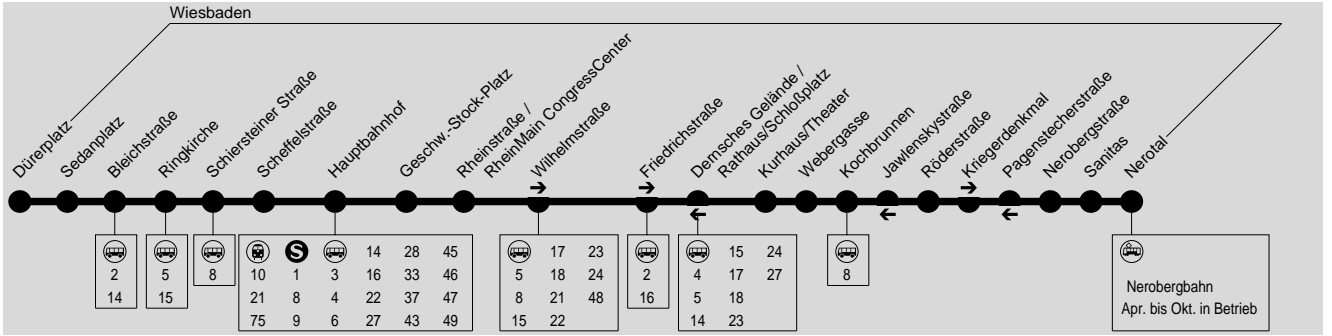

1

WI

Dürerplatz → Hauptbahnhof → Nerotal

ESWE Verkehrsgesellschaft mbH, Postfach 2369, 65013 Wiesbaden, Tel.: (0611) 45022 -450

Montag - Freitag (Schulzeit)

Am 24.12. und 31.12. Verkehr wie Samstag

Wiesbaden Dürerplatz E	4.38	5.08	5.38	5.56	6.11	6.21	6.31	6.41	6.51	6.59	7.07	7.15	7.23	7.31	7.39	7.47	7.55	8.03	8.11	8.19		
- Bleichstraße	4.40	5.10	5.40	5.58	6.13	6.23	6.33	6.43	6.53	7.01	7.09	7.17	7.25	7.33	7.41	7.49	7.57	8.05	8.13	8.21		
- Ringkirche	4.42	5.12	5.42	6.00	6.15	6.25	6.35	6.45	6.55	7.03	7.11	7.19	7.27	7.35	7.43	7.51	7.59	8.07	8.15	8.23		
- Schiersteiner Straße	4.43	5.13	5.43	6.02	6.17	6.27	6.37	6.47	6.57	7.05	7.13	7.21	7.29	7.37	7.45	7.53	8.01	8.09	8.17	8.25		
- Scheffelstraße	4.45	5.15	5.45	6.04	6.19	6.29	6.39	6.49	6.59	7.07	7.15	7.23	7.31	7.39	7.47	7.55	8.03	8.11	8.19	8.27		
- WI Hauptbahnhof B	an	4.47	5.17	5.47	6.06	6.21	6.31	6.41	6.51	7.01	7.09	7.17	7.25	7.33	7.41	7.49	7.57	8.05	8.13	8.21	8.29	
- WI Hauptbahnhof B	ab	4.18	4.48	5.18	5.48	6.06	6.21	6.31	6.41	6.51	7.01	7.09	7.17	7.25	7.33	7.41	7.49	7.57	8.05	8.13	8.21	8.29
- Wilhelmstraße	an	4.21	4.51	5.21	5.51	6.10	6.25	6.35	6.45	6.55	7.05	7.13	7.21	7.29	7.37	7.45	7.53	8.01	8.09	8.17	8.25	8.33
- Wilhelmstraße	ab	4.22	4.52	5.22	5.52	6.10	6.25	6.35	6.45	6.55	7.05	7.13	7.21	7.29	7.37	7.45	7.53	8.01	8.09	8.17	8.25	8.33
- Kurhaus/Theater	4.26	4.56	5.26	5.56	6.14	6.29	6.39	6.49	6.59	7.09	7.17	7.25	7.33	7.41	7.49	7.57	8.05	8.13	8.21	8.29	8.37	
- Kochbrunnen	4.28	4.58	5.28	5.58	6.17	6.32	6.42	6.52	7.02	7.12	7.20	7.28	7.36	7.44	7.52	8.00	8.08	8.16	8.24	8.32	8.40	
- Nerobergstraße	4.31	5.01	5.31	6.01	6.20	6.35	6.45	6.55	7.05	7.15	7.23	7.31	7.39	7.47	7.55	8.03	8.11	8.19	8.27	8.35	8.43	
- Nerotal	4.34	5.04	5.34	6.04	6.23	6.38	6.48	6.58	7.08	7.18	7.26	7.34	7.42	7.50	7.58	8.06	8.14	8.22	8.30	8.38	8.46	