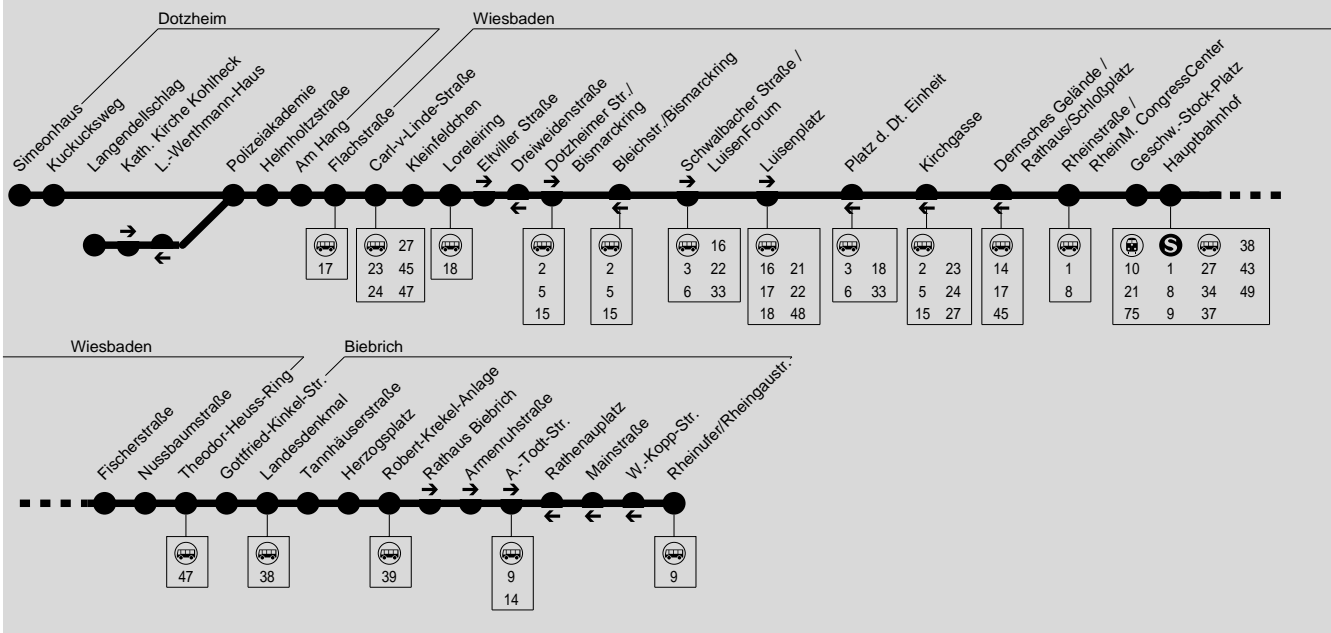

4

WI

Dotzheim-Kohlheck → Hauptbahnhof → Biebrich

ESWE Verkehrsgesellschaft mbH, Postfach 2369, 65013 Wiesbaden, Tel.: (0611) 45022-450

70

Montag - Freitag (Schulzeit)

Am 24.12. und 31.12. Verkehr wie Samstag

Hinweise	47															
Dotzheim Simeonhaus																
- Langendellschlag		4.58	5.13	5.28												
- Polizeiakademie	4.36	4.45	5.00	5.15	5.30	5.45	6.00	6.14	6.24	6.34	6.44	6.54	6.59	7.04	7.09	7.14
- Am Hang	4.38	4.47	5.02	5.17	5.32	5.47	6.02	6.16	6.26	6.36	6.46	6.56	7.01	7.06	7.11	7.16
Wiesbaden Carl-v-Linde-Straße A	4.41	4.50	5.05	5.20	5.35	5.50	6.05	6.19	6.29	6.39	6.49	6.59	7.04	7.09	7.14	7.19
- Loreleiring A	4.44	4.53	5.08	5.23	5.38	5.53	6.08	6.22	6.32	6.42	6.52	7.02	7.07	7.12	7.17	7.22
- Schwalb.Str./LuisenForum A	4.47	4.56	5.11	5.26	5.41	5.56	6.11	6.27	6.37	6.47	6.57	7.07	7.12	7.17	7.22	7.27
- Luisenplatz A	an	4.48	4.57	5.12	5.27	5.42	5.57	6.12	6.28	6.38	6.48	6.58	7.08	7.13	7.18	7.23
- Luisenplatz A	ab	4.48	4.57	5.12	5.27	5.42	5.57	6.12	6.28	6.38	6.48	6.58	7.08	7.13	7.18	7.23
- WI Hauptbahnhof C	an	4.52	5.01	5.16	5.31	5.46	6.01	6.16	6.33	6.43	6.53	7.03	7.13	7.18	7.23	7.28
- WI Hauptbahnhof C	ab					5.46	6.01	6.16	6.33	6.43	6.53	7.03	7.13	7.18	7.23	7.28
- Nussbaumstraße					5.49	6.04	6.19	6.36	6.46	6.56	7.06	7.16	7.26	7.36	7.46	7.56
Biebrich Gottfried-Kinkel-Str.					5.51	6.06	6.21	6.39	6.49	6.59	7.09	7.19	7.29	7.39	7.49	7.59
- Tannhäuserstraße					5.53	6.08	6.23	6.41	6.51	7.01	7.11	7.21	7.31	7.41	7.51	8.01
- Robert-Krekel-Anlage B					5.55	6.10	6.25	6.43	6.53	7.03	7.13	7.23	7.33	7.43	7.53	8.03
- Rheinufer					5.59	6.14	6.29	6.47	6.57	7.07	7.17	7.27	7.37	7.47	7.57	8.07

Samstag

Table with columns for departure times (15.34 to 16.09) and routes (Dotzheim Simeonhaus, Langendellschlag, etc.)

A17 = nur 24.12.

A18 = nicht 24.12.

Am 24.12. ab ca. 17:00 Uhr nur Nightlinerverkehr.