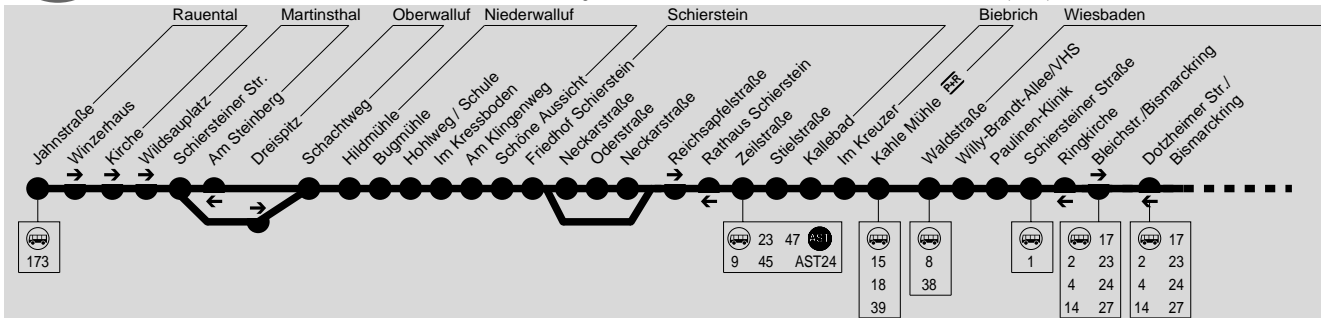

5

Rauenthal → Martinsthal → Oberwalluf → Niederwalluf → Schierstein → Biebrich → Wiesbaden

ESWE Verkehrsgesellschaft mbH, Postfach 2369, 65013 Wiesbaden, Tel.: (0611) 45022-450

Montag - Freitag

Am 24.12. und 31.12. Verkehr wie Samstag