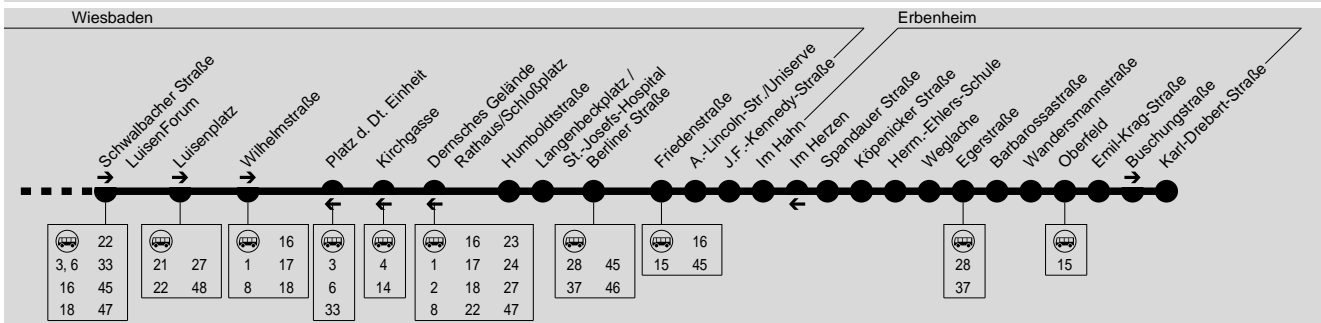

5

Rauenthal → Martinsthal → Oberwalluf → Niederwalluf → Schierstein → Biebrich → Wiesbaden

ESWE Verkehrsgesellschaft mbH, Postfach 2369, 65013 Wiesbaden, Tel.: (0611) 45022-450

Montag - Freitag

Am 24.12. und 31.12. Verkehr wie Samstag