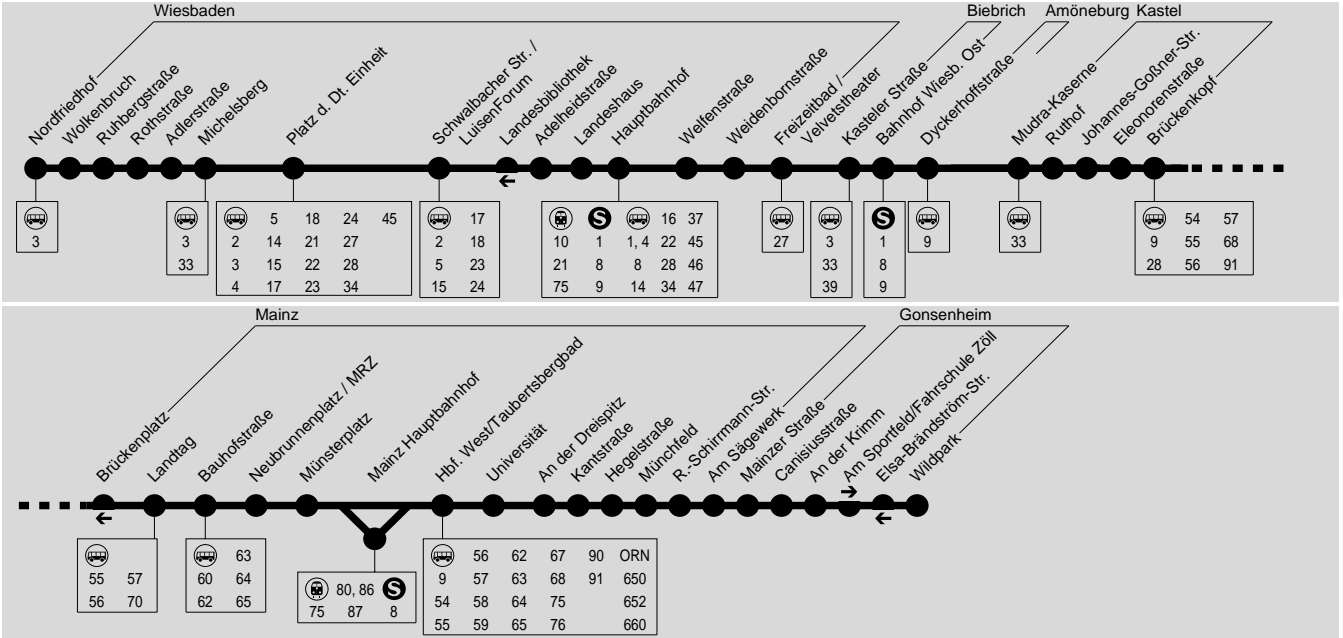

6

Nordfriedhof → Pl.d.Dt.Einheit → WI Hbf. → Kastel → Mainz → Münchfeld → Gonsenheim

ESWE Verkehrsgesellschaft mbH, Postfach 2369, 65013 Wiesb., Mainzer Verkehrsgesellschaft mbH, Bahnhofplatz 6a, 55116 Mainz

Montag - Freitag

Table with 20 columns representing departure times and 20 rows listing various bus stops including Wiesbaden Nordfriedhof, Ruhbergstraße, Adlerstraße, Michelsberg, etc.

Montag - Freitag