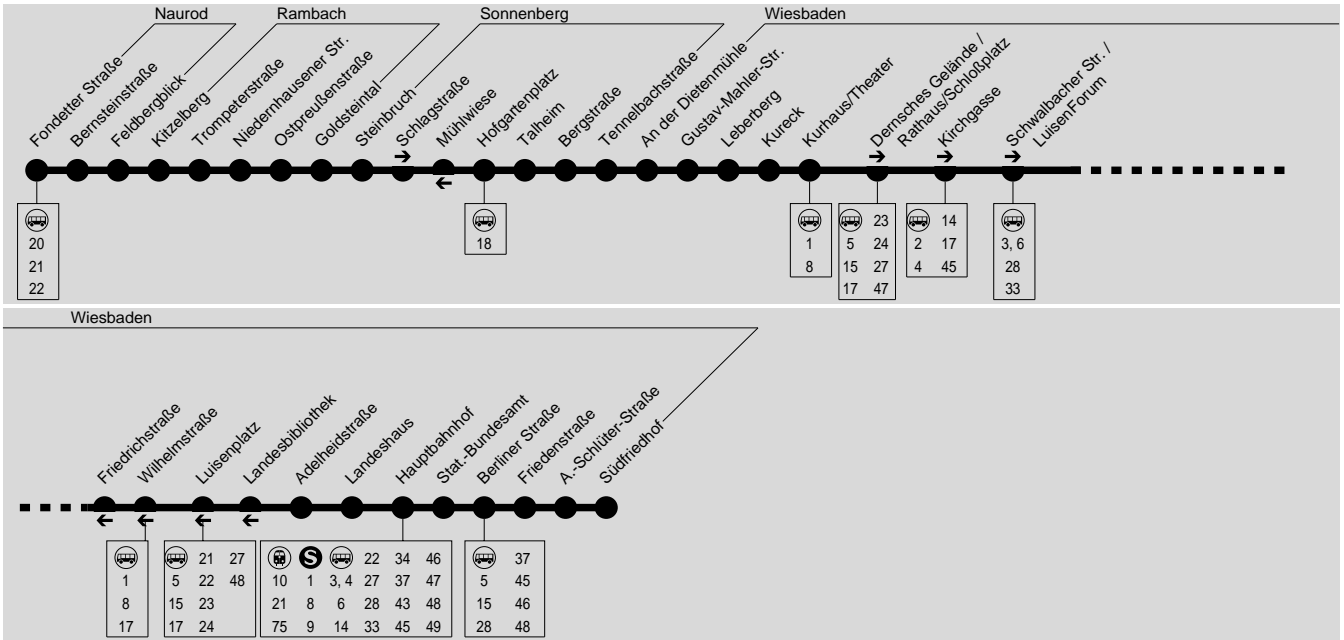

16

WI Naurod → Rambach → Hauptbahnhof → Südfriedhof

ESWE Verkehrsgesellschaft mbH, Postfach 2369, 65013 Wiesbaden, Tel.: (0611) 45022 -450

191

Montag - Freitag

Am 24.12. und 31.12. Verkehr wie Samstag

Verkehrsbeschränkung	S																				
Hinweise	48	45																45			
Rambach Kitzelberg	4.30	5.00	5.15	5.30	5.45	6.00	6.15	6.30	6.40	6.50	7.00	7.10	7.20	7.22	7.30	7.40	7.50	8.00	8.10	8.20	
- Goldsteintal	4.34	5.04	5.19	5.34	5.49	6.04	6.19	6.34	6.44	6.54	7.04	7.14	7.24	7.26	7.34	7.44	7.54	8.04	8.14	8.24	
- Sonnenberg Hofgartenplatz	4.38	5.08	5.23	5.38	5.53	6.09	6.24	6.39	6.49	6.59	7.09	7.19	7.29	7.31	7.39	7.49	7.59	8.09	8.19	8.29	
- Tengelbachstraße	4.40	5.10	5.25	5.40	5.55	6.12	6.27	6.42	6.52	7.02	7.12	7.22	7.32	7.34	7.42	7.52	8.02	8.12	8.22	8.32	
Wiesbaden Gustav-Mahler-Str.	4.42	5.12	5.27	5.42	5.57	6.14	6.29	6.44	6.54	7.04	7.14	7.24	7.34	7.36	7.44	7.54	8.04	8.14	8.24	8.34	
- Dernsches Gelände A	4.47	5.17	5.32	5.47	6.02	6.20	6.35	6.50	7.00	7.10	7.20	7.30	7.40	7.42	7.50	8.00	8.10	8.20	8.30	8.40	
- Dernsches Gelände A	4.48	5.18	5.33	5.48	6.03	6.20	6.35	6.50	7.00	7.10	7.20	7.30	7.40	7.42	7.50	8.00	8.10	8.20	8.30	8.40	
- Schwalb.Str./LuiseForum B	4.52	5.22	5.37	5.52	6.07	6.24	6.39	6.54	7.04	7.14	7.24	7.34	7.44	7.46	7.54	8.04	8.14	8.24	8.34	8.44	
- WI Hauptbahnhof A	4.19	4.56	5.26	5.41	5.56	6.11	6.30	6.45	7.00	7.10	7.20	7.30	7.40	7.50	7.52	8.00	8.10	8.20	8.30	8.40	8.50
- Berliner Straße D	4.21	4.58	5.28	5.43	5.58	6.13	6.33	6.48	7.03	7.23	7.33				7.55	8.03		8.23	8.33	8.43	8.53
- Südfriedhof		5.02	5.32	5.47	6.02	6.17	6.37	6.52	7.07	7.27	7.37				7.59	8.07		8.27	8.37	8.47	8.57

Samstag

Table with 14 columns (stops) and 14 rows (stops). Includes 'Verkehrsbeschränkung' and stations like Wiesbaden Südfriedhof, Friedenstraße, etc.

A17 = nur 24.12.
A26 = nicht 24. und 31.12.

A18 = nicht 24.12.