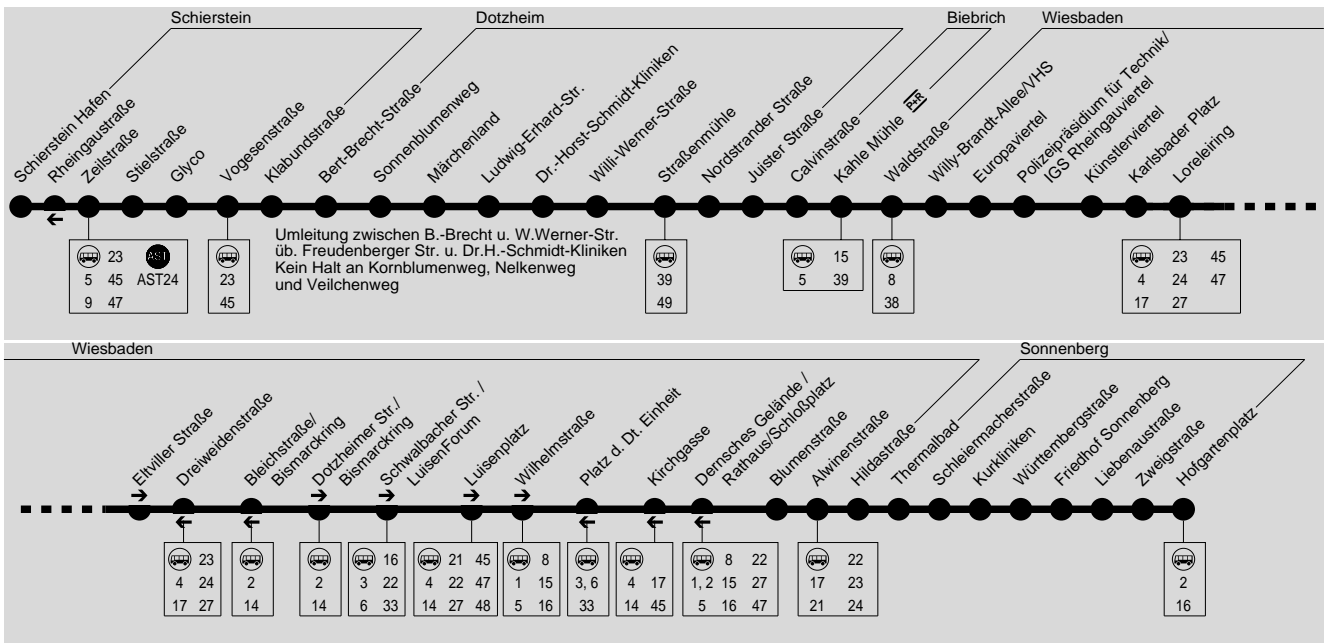

18

WI Schierstein Hafen → Nordstrander Str. →
Luisenplatz → Sonnenberg

ESWE Verkehrsgesellschaft mbH, Postfach 2369, 65013 Wiesbaden, Tel.: (0611) 45022-450

Montag - Freitag

Verkehrsbeschränkung											F	S	S	S	S						
Hinweise												BSZ	E								
Schierstein Hafen											6.33			7.07		7.37	7.57				
- Stielstraße											6.36			7.10		7.40	8.00				
Dotzheim Bert-Brecht-Straße											6.41			7.15		7.45	8.05				
- Dr.-H.-Schmidt-Kliniken											6.46			7.20		7.50	8.10				
- Willi-Werner-Straße											6.48			7.22		7.52	8.12				
- Nordstrander Straße	4.40	5.10	5.40	5.55	6.10	6.25	6.40	6.50	6.59	7.04	7.06	7.14	7.19	7.24	7.29	7.34	7.44	7.54	8.04	8.14	
Biebrich Kahle Mühle P+R	4.43	5.13	5.43	5.59	6.14	6.29	6.44	6.54	7.03	7.08	7.10	7.18	7.23	7.28	7.33	7.38	7.48	7.58	8.08	8.18	
Wiesbaden Europaviertel	4.47	5.17	5.47	6.03	6.18	6.33	6.48	6.58	7.07	7.12	7.14	7.22	7.27	7.32	7.37	7.42	7.52	8.02	8.12	8.22	
- Karlsbader Platz	4.52	5.22	5.52	6.08	6.23	6.38	6.53	7.03	7.12	7.17	7.19	7.27	7.32	7.37	7.42	7.47	7.57	8.07	8.17	8.27	
- Dotzheimer Str./Bismarckring	4.55	5.25	5.55	6.12	6.27	6.42	6.57	7.07	7.16	7.21	7.23	7.31		7.41	7.46	7.51	8.01	8.11	8.21	8.31	
- Luisenplatz B	an	4.57	5.27	5.57	6.15	6.30	6.45	7.00	7.10	7.19	7.24	7.26	7.34		7.44	7.49	7.54	8.04	8.14	8.24	8.34
- Luisenplatz B	ab	4.58	5.28	5.58	6.15	6.30	6.45	7.00	7.10	7.19	7.24	7.34		7.44	7.49	7.54	8.04	8.14	8.24	8.34	
- Wilhelmstraße	an	4.59	5.29	5.59	6.17	6.32	6.47	7.02	7.12	7.21	7.26		7.36		7.46	7.51	7.56	8.06	8.16	8.26	8.36
- Wilhelmstraße	ab	5.00	5.30	6.00		6.32	6.47	7.02		7.21			7.36			7.56			8.16		8.36
- Hildastraße		5.04	5.34	6.04		6.37	6.52	7.07		7.26			7.41			8.01			8.21		8.41
Sonnenberg Kurkliniken		5.07	5.37	6.07		6.40	6.55	7.10		7.29			7.44			8.04			8.24		8.44
- Hofgartenplatz		5.13	5.43	6.13		6.47	7.02	7.17		7.36			7.51			8.11			8.31		8.51

S = nur an Schultagen
F = nicht an Schultagen
BSZ = ab Luisenplatz weiter als Linie E über Hochschule RheinMain, Zietenring, Dürerplatz, Nordfriedhof
E = ab Karlsbader Platz weiter als E über Hochschule RheinMain, Zietenring, Dürerplatz, Nordfriedhof

UMLEITUNGSVERKEHR zwischen Bert-Brecht-Str. und Willi-Werner-Str.
KEIN HALT an Kornblumenweg, Nelkenweg und Veilchenweg!!!