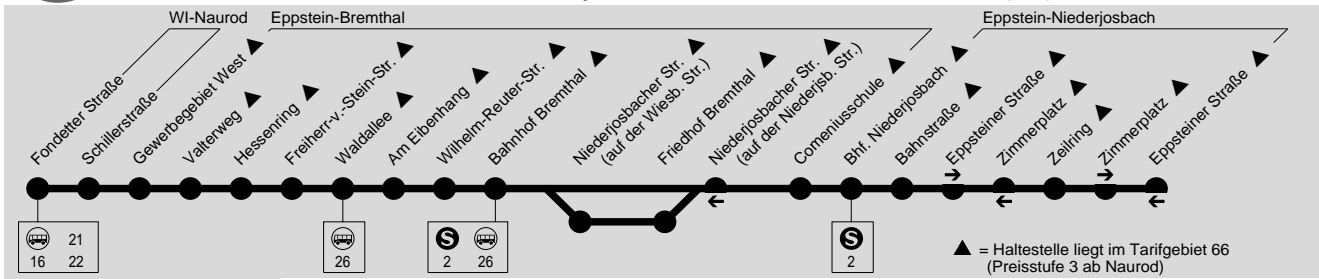

20/AST20 Naurod → Bremthal → Niederjosbach

ESWE Verkehrsgesellschaft mbH, Postfach 2369, 65013 Wiesbaden, Tel.: (0611) 45022-450

Montag - Freitag

Am 24.12. und 31.12. Verkehr wie Samstag

Linie	20	20	20	20	20	20	20	20	20	20	20	20	20	20	20	20	20
Verkehrsbeschränkung	LSZ																
Naurod Fondetter Straße C	5.20	5.44	6.16		7.16		8.16		10.20		10.50	11.20	12.20	13.12	13.52	14.20	14.50
Bremthal Gewerbegebiet West	5.24	5.48	6.20		7.20		8.20		10.24		10.54	11.24	12.24	13.16	13.56	14.24	14.54
- Valterweg	5.27	5.51	6.23	6.53	7.23	7.57	8.23	8.57	9.27	10.27	10.57	11.27	12.27	13.19	13.59	14.27	14.57
- Freiherr-v.-Stein-Straße	5.29	5.53	6.25	6.55	7.25	7.59	8.25	8.59	9.29	10.29	10.59	11.29	12.29	13.21	14.01	14.29	14.59
- Waldallee	5.31	5.55	6.27	6.57	7.27	8.01	8.27	9.01	9.31	10.31	11.01	11.31	12.31	13.23	14.03	14.31	15.01
- Am Eibenhang	5.32	5.56	6.28	6.58	7.28	8.02	8.28	9.02	9.32	10.32	11.02	11.32	12.32	13.24	14.04	14.32	15.02
- Wilhelm-Reuter-Straße	5.33	5.57	6.29	6.59	7.29	8.03	8.29	9.03	9.33	10.33	11.03	11.33	12.33	13.25	14.05	14.33	15.03
- Bremthal Bahnhof	5.35	5.59	6.31	7.01	7.31	8.05	8.31	9.05	9.35	10.35	11.05	11.35	12.35	13.27	14.07	14.35	15.05
S2 Bremthal	5.38	6.08	6.38	7.08	7.38	8.08	8.38	9.08	9.38	10.38	11.08	11.38	12.38	13.38	14.38	15.08	15.38
S2 Ffm Hauptbahnhof	an	6.08	6.38	7.08	7.38	8.08	8.38	9.08	9.38	10.08	11.08	11.38	12.08	13.08	14.08	15.08	15.38
- Niederjosbacher Straße			6.33		7.33		8.33				11.07	11.37	12.37	13.29	14.09	14.37	15.07
- Bremthal Friedhof				6.34	7.34		8.34				11.08	11.38	12.38	13.30	14.10	14.38	15.08
- Comeniuschule					7.35		8.35			10.50	11.09	11.39	12.39	13.31	14.11	14.39	
Niederjosbach Bahnhof					7.36		8.36			10.52	11.10	11.40	12.40	13.32	14.12	14.40	
- Eppsteiner Straße					7.39		8.39			10.55	11.13	11.43	12.43	13.35	14.15	14.43	
- Zeilring							8.40			10.56		11.44	12.44	13.36	14.16	14.44	
- Zimmerplatz							8.42			10.58		11.46	12.46	13.38	14.18	14.46	