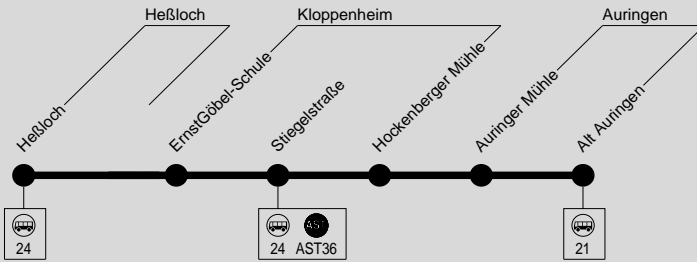

AST AST24

gültig in der Sommerzeit

ANRUF - SAMMELTAXI nur nach Bedarf Heßloch → Hockenberger Mühle → Auringen

ESWE Verkehrsgesellschaft mbH, Postfach 2369, 65013 Wiesbaden, Tel.: (0611) 45022-450

ANRUF-SAMMELTAXI - nur bei Bedarf
nur Samstag und Sonntag
VERKEHRT NUR IN DER SOMMERZEIT!

AST = AnrufSammelTaxi, Anmeldung 45 Min. sz = gültig in der Sommerzeit
vor Abfahrt Tel. 0611-45022 450

gültig in der Sommerzeit

AST AST24

ANRUF - SAMMELTAXI nur nach Bedarf Auringen → Hockenberger Mühle → Heßloch