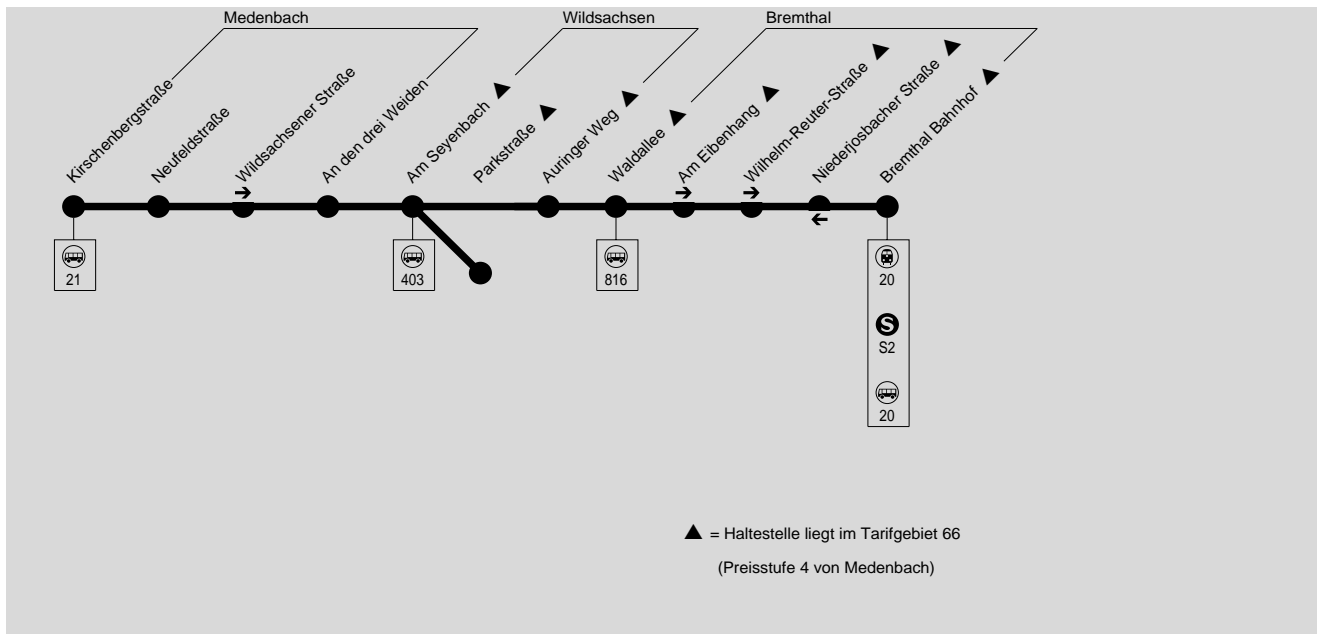

26/AST26 Medenbach → Wildsachsen → Bremthal

AST26 Anruf-Sammeltaxi nur nach Bedarf

ESWE Verkehrsgesellschaft mbH, Postfach 2369, 65013 Wiesbaden, Tel.: (0611) 45022 -450

298

▲ = Haltestelle liegt im Tarifgebiet 66
(Preisstufe 4 von Medenbach)

Montag - Freitag

Samstag

Linie	26	AST26	AST26	AST26	AST26	26	AST26	AST26	AST26	AST26	AST26	AST26	AST26	AST26	AST26	AST26	AST26
S																	
Verkehrsbeschränkung																	
21 WI Platz d. Dt. Einheit ab	6.30	7.05	9.25	11.25		14.25	15.25	16.25	17.25	6.15	8.15	10.15	12.15	14.15	16.25	17.25	
21 Medenb. Kirschenbergstr. an	7.01	7.40	10.00	12.00		15.00	16.00	17.00	18.00	6.46	8.51	10.51	12.46	14.46	16.56	17.56	
Hinweise																	
Medenbach Kirschenbergstraße	21	AST	AST	AST	AST	21	AST	AST	AST	AST	AST	AST	AST	AST	AST	AST	AST
- Neufeldstraße	6.43	7.06	7.48	10.08	12.08	14.23	15.08	16.08	17.08	18.08	7.01	9.01	11.01	13.01	15.01	17.08	18.08
- Wildsachsener Straße	6.44	7.07	7.49	10.09	12.09	14.24	15.09	16.09	17.09	18.09	7.02	9.02	11.02	13.02	15.02	17.09	18.09
- An den drei Weiden	6.45	7.08	7.50	10.10	12.10	14.25	15.10	16.10	17.10	18.10	7.03	9.03	11.03	13.03	15.03	17.10	18.10
Wildsachsen Am Seyenbach	6.49	7.12	7.54	10.14	12.14	14.29	15.14	16.14	17.14	18.14	7.07	9.07	11.07	13.07	15.07	17.14	18.14
Verkehrsbeschränkung	S4	S4															
403 Wilds. Am Seyenbach ab	7.00	7.15		10.17	12.17		15.17	16.17	17.17	18.17	7.15	9.15	11.15	13.15			
403 Hofheim Bahnhof an	7.22	7.39		10.39	12.39		15.39	16.39	17.39	18.39	7.37	9.37	11.37	13.37			
- Parkstraße						14.30											
- Auringer Weg	6.50	7.13	7.55	10.15	12.15		15.15	16.15	17.15	18.15	7.08	9.08	11.08	13.08	15.08	17.15	18.15
Bremthal Waldallee	6.53	7.16	7.58	10.18	12.18		15.18	16.18	17.18	18.18	7.11	9.11	11.11	13.11	15.11	17.18	18.18
Verkehrsbeschränkung	S4	S4															
816 Bremthal Waldallee ab	6.56		8.00														
816 Vockenhs. Schulzentrum an	7.08		8.16														
- Am Eibenhang	6.54	7.17	7.59	10.19	12.19		15.19	16.19	17.19	18.19	7.12	9.12	11.12	13.12	15.12	17.19	18.19
- Wilhelm-Reuter-Straße	6.55	7.18	8.00	10.20	12.20		15.20	16.20	17.20	18.20	7.13	9.13	11.13	13.13	15.13	17.20	18.20
- Bremthal Bahnhof	6.57	7.20	8.02	10.22	12.22		15.22	16.22	17.22	18.22	7.15	9.15	11.15	13.15	15.15	17.22	18.22
20 Bremthal Bahnhof ab					12.35				16.35	18.35							
20 Niederjosb. Zimmerplatz an					12.46				16.46	18.46							
S2 S2 Bremthal ab	7.08	7.23	8.08	10.38	12.38		15.38	16.38	17.38	18.38							
S2 S2 Fim Hauptbahnhof an	7.38	7.53	8.38	11.08	13.08		16.08	17.08	18.08	19.08							

S = nur an Schultagen
S4 = nur an Schultagen, außer 15.02., 14.05. und 04.06.2021
21 = Fahrt beginnt als L.21 ab Wiesbaden Platz d. Dt. Einheit
AST = AnrufSammelTaxi, Anmeldung bis zu 30 Min. vor Abf. Tel. 06192 - 200 26 26 (erreichbar von 06:00 - 01:00 Uhr)

Umstiegmöglichkeit Linie 21 aus Naurod und Auringen in Medenbach, Kirschenbergstraße. Am 24.12. und 31.12. Verkehr wie Samstag

299