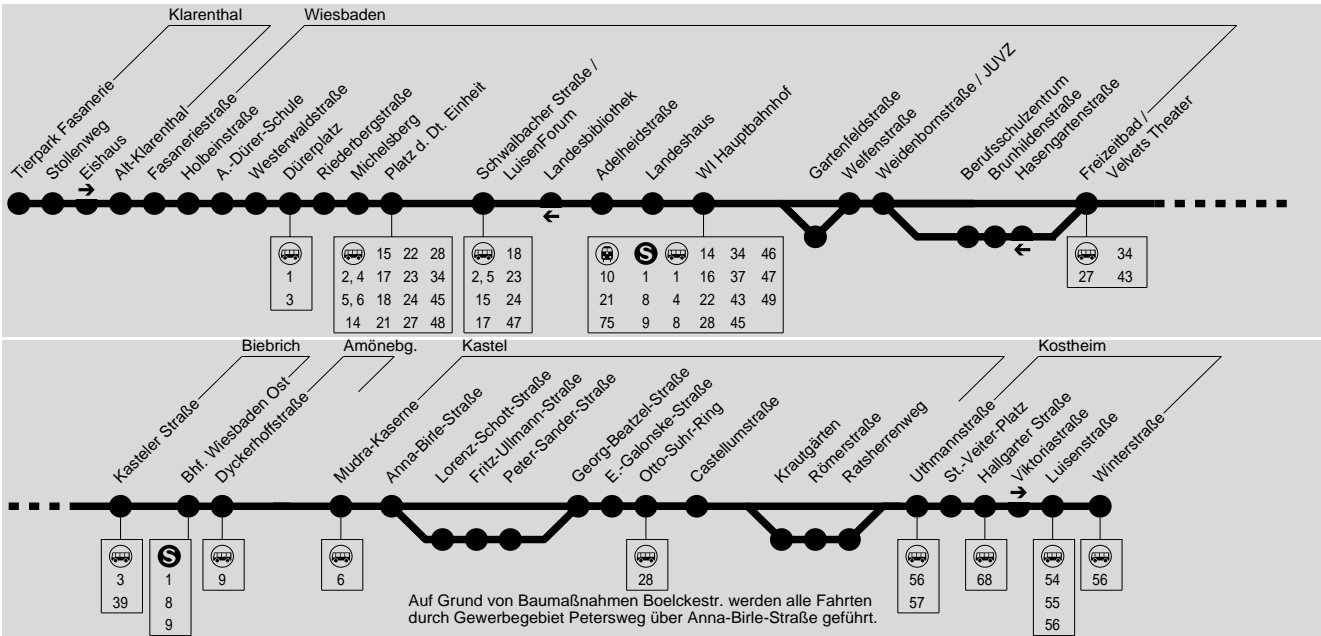

33

WI Tierpark → Fasaneriestr. → Hbf. → Kostheim

ESWE Verkehrsgesellschaft mbH, Postfach 2369, 65013 Wiesb., Mainzer Verkehrsgesellschaft mbH, Bahnhofplatz 6a, 55116 Mainz

312

313

Montag - Freitag

Am 24.12. und 31.12. Verkehr wie Samstag

Ferientermine siehe auf dem Kalender erste Seite.

Weitere Fahrten zwischen Michelsberg und Kasteler Str. siehe Linie 3 und 6. S = nur an Schultagen

Montag - Freitag

Table with 18 columns (times) and 31 rows (stops). Includes stops like Klarenthal Tierpark Fasanerie, Wiesbaden Fasaneriestraße, and Winterstraße.

Montag - Freitag

Samstag

Table with 18 columns (times) and 31 rows (stops). Includes stops like Klarenthal Tierpark Fasanerie, Wiesbaden Fasaneriestraße, and Winterstraße.

Weitere Fahrten zwischen Michelsberg und Kasteler Str. siehe Linie 3 und 6.