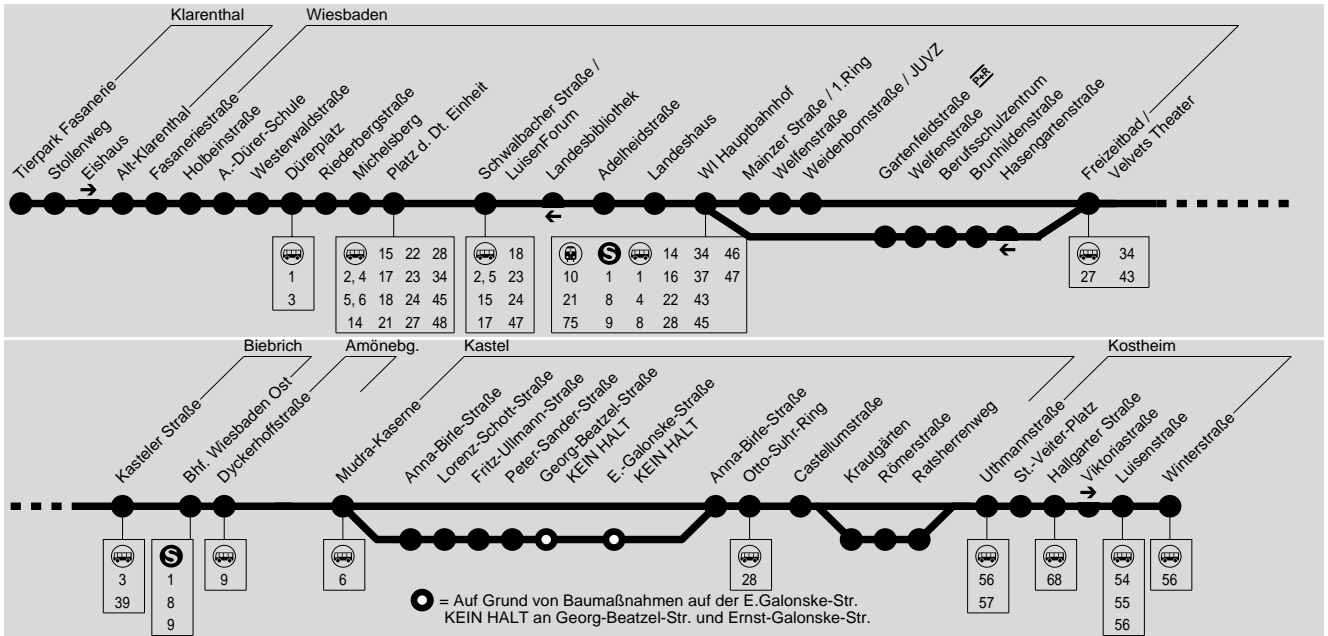

ESWE Verkehrsgesellschaft mbH, Postfach 2369, 65013 Wiesb., Mainzer Verkehrsgesellschaft mbH, Bahnhofplatz 6a, 55116 Mainz

Montag - Freitag

Am 24.12. und 31.12. Verkehr wie Samstag

Verkehrsbeschränkung	S																						
Klarenthal Tierpark Fasanerie							6.49	7.09	7.29	7.49	8.09	8.29	8.49	9.09	9.29	9.49	10.09	10.29	10.49	11.09			
- Alt-Klarenthal							6.52	7.12	7.32	7.52	8.12	8.32	8.52	9.12	9.32	9.52	10.12	10.32	10.52	11.12			
Wiesbaden Fasaneriestraße	5.29	5.54	6.14	6.34	6.54	7.14	7.34	7.54	8.14	8.34	8.54	9.14	9.34	9.54	10.14	10.34	10.54	11.14	11.34				
- A.-Dürer-Schule	5.31	5.56	6.16	6.36	6.56	7.16	7.36	7.56	8.16	8.36	8.56	9.16	9.36	9.56	10.16	10.36	10.56	11.16	11.36				
- Dürerplatz B	5.03	5.33	5.58	6.18	6.38	6.58	7.18	7.26	7.38	7.58	8.18	8.38	8.58	9.18	9.38	9.58	10.18	10.38	10.58	11.18			
- Michelsberg	5.06	5.36	6.01	6.21	6.41	7.01	7.21	7.29	7.41	8.01	8.21	8.41	9.01	9.21	9.41	10.01	10.21	10.41	11.01	11.21			
- Platz d. Dt. Einheit A	5.08	5.38	6.03	6.23	6.43	7.03	7.23	7.31	7.43	8.03	8.23	8.43	9.03	9.23	9.43	10.03	10.23	10.43	11.03	11.23			
- Platz d. Dt. Einheit A	5.08	5.38	6.03	6.23	6.43	7.03	7.23	7.31	7.43	8.03	8.23	8.43	9.03	9.23	9.43	10.03	10.23	10.43	11.03	11.23			
- Schwalb.Str./LuisenForum B	5.09	5.39	6.04	6.24	6.44	7.04	7.24	7.32	7.44	8.04	8.24	8.44	9.04	9.24	9.44	10.04	10.24	10.44	11.04	11.24			
- WI Hauptbahnhof A	5.15	5.45	6.10	6.30	6.50	7.10	7.30	7.38	7.50	8.10	8.30	8.50	9.10	9.30	9.50	10.10	10.30	10.50	11.10	11.30			
- Mainzer Str. / 1.Ring							6.31	6.51	7.11	7.31	7.39	7.51	8.11	8.31	8.51	9.11	9.31	9.51	10.11	10.31	10.51	11.11	11.31
- Wolfenstraße B							6.32	6.52	7.12	7.32	7.40	7.52	8.12	8.32	8.52	9.12	9.32	9.52	10.12	10.32	10.52	11.12	11.32
- Weidenbornstraße/JUVZ							6.33	6.53	7.13	7.33	7.41	7.53	8.13	8.33	8.53	9.13	9.33	9.53	10.13	10.33	10.53	11.13	11.33
- Gartenfeldstraße P+R	5.16	5.46	6.11																				
- Wolfenstraße D	5.19	5.49	6.14																				
- Brunhildenstraße	5.22	5.52	6.17																				
- Freizeitbad/Velvets Theater B	5.23	5.53	6.18	6.34	6.54	7.14	7.34	7.42	7.54	8.14	8.34	8.54	9.14	9.34	9.54	10.14	10.34	10.54	11.14	11.34			
Biebrich Kasteler Straße	5.27	5.57	6.22	6.38	6.58	7.18	7.38	7.46	7.58	8.18	8.38	8.58	9.18	9.38	9.58	10.18	10.38	10.58	11.18	11.38			
- Bahnhof Wiesbaden Ost	5.29	5.59	6.24	6.40	7.00	7.20	7.40	7.48	8.00	8.20	8.40	9.00	9.20	9.40	10.00	10.20	10.40	11.00	11.20	11.40			
Mz-Kastel Mudra Kaserne	5.33	6.03	6.28	6.44	7.04	7.24	7.44	7.52	8.04	8.24	8.44	9.04	9.24	9.44	10.04	10.24	10.44	11.04	11.24	11.44			
- Anna-Birle-Straße B	5.35	6.05	6.30	6.46	7.06	7.26	7.46	7.54	8.06	8.26	8.46	9.06		9.46		10.26		11.06		11.46			
- Lorenz-Schott-Straße	5.36	6.06	6.31	6.47	7.07	7.27	7.47	7.55	8.07	8.27	8.47	9.07		9.47		10.27		11.07		11.47			
- Peter-Sander-Straße	5.39	6.09	6.34	6.50	7.10	7.30	7.50	7.58	8.10	8.30	8.50	9.10		9.50		10.30		11.10		11.50			
- Anna-Birle-Straße D	5.41	6.11	6.36	6.52	7.12	7.32	7.52	8.00	8.12	8.32	8.52	9.12	9.26	9.52	10.06	10.32	10.46	11.12	11.26	11.52			
- Otto-Suhr-Ring	5.43	6.13	6.38	6.54	7.14	7.34	7.54	8.02	8.14	8.34	8.54	9.14	9.28	9.54	10.08	10.34	10.48	11.14	11.28	11.54			
Mz-Kostheim Uthmannstraße	5.46	6.16	6.41	6.57	7.17	7.37	7.57	8.05	8.17	8.37	8.57	9.17	9.31	9.57	10.11	10.37	10.51	11.17	11.31	11.57			
- Hallgarter Straße B	5.48	6.18	6.43	6.59	7.19	7.39	7.59	8.07	8.19	8.39	8.59	9.19	9.33	9.59	10.13	10.39	10.53	11.19	11.33	11.59			
- Winterstraße	5.52	6.22	6.47	7.03	7.23	7.43	8.03	8.11	8.23	8.43	9.03	9.23	9.37	10.03	10.17	10.43	10.57	11.23	11.37	12.03			