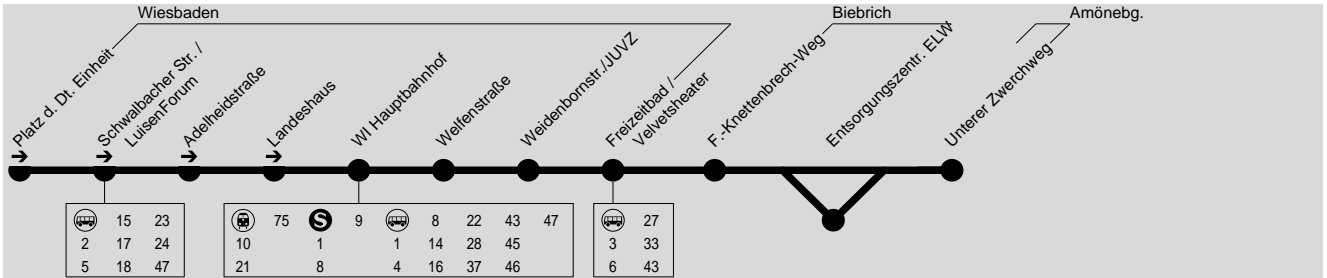

34

Platz d. Dt. Einheit → Hbf. → ELW / Unterer Zwerchweg

ESWE Verkehrsgesellschaft mbH, Postfach 2369, 65013 Wiesb., Mainzer Verkehrsgesellschaft mbH, Bahnhofplatz 6a, 55116 Mainz

326

Montag - Freitag

Am 24.12. und 31.12. Verkehr wie Samstag

Samstag

Wiesbaden Platz d. Dt. Einheit A	5.25	6.03	6.33																			5.26
- Schwalb.Str./LuisenForum B	5.26	6.04	6.34																			5.27
- Adelheidstraße	5.28	6.06	6.36																			5.29
- Landeshaus	5.30	6.08	6.38																			5.31
- WI Hauptbahnhof A	5.32	6.10	6.40	7.05	7.20	8.15	9.10	10.20	11.10	12.05	13.20	14.20	14.50	15.20	16.20							5.33
- Wolfenstraße B	5.34	6.12	6.42	7.07	7.22	8.17	9.12	10.22	11.12	12.07	13.22	14.22	14.52	15.22	16.22							5.35
- Weidenbornstraße/JUVZ	5.35	6.13	6.43	7.08	7.23	8.18	9.13	10.23	11.13	12.08	13.23	14.23	14.53	15.23	16.23							5.36
- Freizeitbad/Velvets Theater B	5.36	6.14	6.44	7.09	7.24	8.19	9.14	10.24	11.14	12.09	13.24	14.24	14.54	15.24	16.24							5.37
Biebrich F.-Knettenbrech-Weg	5.39	6.17	6.47	7.12	7.27	8.22	9.17	10.27	11.17	12.12	13.27	14.27	14.57	15.27	16.27							5.40
Mz-Amöneburg Entsorgungsz. ELW		6.19	6.49	7.14	7.29		9.19	10.29	11.19	12.14	13.29	14.29	14.59	15.29								
- Unterer Zwerchweg	5.41	6.21	6.51	7.16	7.31	8.24	9.21	10.31	11.21	12.16	13.31	14.31	15.01	15.31	16.29							5.42