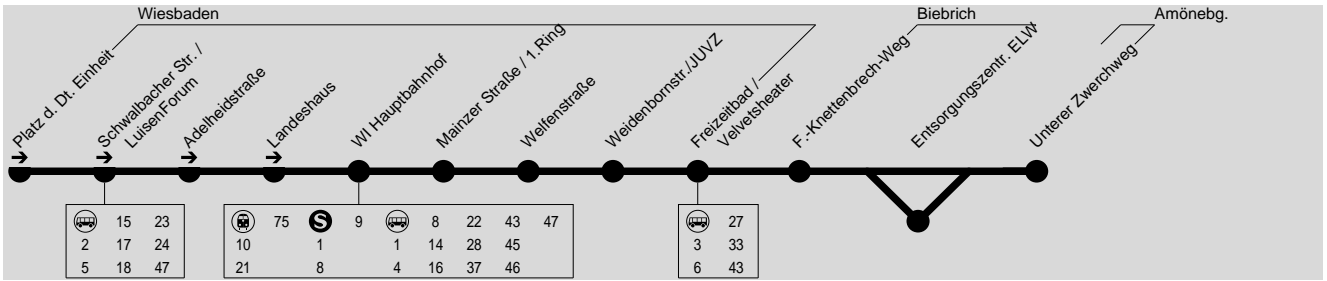

gültig ab 30.08.2021

34

Platz d. Dt. Einheit → Hbf. → ELW / Unterer Zwerchweg

ESWE Verkehrsgesellschaft mbH, Postfach 2369, 65013 Wiesb., Mainzer Verkehrsgesellschaft mbH, Bahnhofplatz 6a, 55116 Mainz

Montag - Freitag

Am 24.12. und 31.12. Verkehr wie Samstag

Samstag

	5.25	6.03	6.33											5.26		
WI Platz d. Dt. Einheit A	5.25	6.03	6.33											5.26		
- Schwalb.Str./LuisenForum B	5.26	6.04	6.34											5.27		
- Adelheidstraße	5.28	6.06	6.36											5.29		
- Landeshaus	5.30	6.08	6.38											5.31		
- WI Hauptbahnhof A	5.32	6.10	6.40	7.05	7.20	8.15	9.10	10.20	11.10	12.05	13.20	14.20	14.50	15.20	16.20	5.33
- Mainzer Str. / 1.Ring	5.33	6.11	6.41	7.06	7.21	8.16	9.11	10.21	11.11	12.06	13.21	14.21	14.51	15.21	16.21	5.34
- Welfenstraße B	5.34	6.12	6.42	7.07	7.22	8.17	9.12	10.22	11.12	12.07	13.22	14.22	14.52	15.22	16.22	5.35
- Weidenbornstraße/JUVZ	5.35	6.13	6.43	7.08	7.23	8.18	9.13	10.23	11.13	12.08	13.23	14.23	14.53	15.23	16.23	5.36
- Freizeitbad/Velvets Theater B	5.36	6.14	6.44	7.09	7.24	8.19	9.14	10.24	11.14	12.09	13.24	14.24	14.54	15.24	16.24	5.37
Biebrich F.-Knettenbrech-Weg	5.39	6.17	6.47	7.12	7.27	8.22	9.17	10.27	11.17	12.12	13.27	14.27	14.57	15.27	16.27	5.40
Mz-Amöneburg Entsorgungsz. ELW		6.19	6.49	7.14	7.29		9.19	10.29	11.19	12.14	13.29	14.29	14.59	15.29		
- Unterer Zwerchweg	5.41	6.21	6.51	7.16	7.31	8.24	9.21	10.31	11.21	12.16	13.31	14.31	15.01	15.31	16.29	5.42

gültig ab 30.08.2021

34

Unterer Zwerchweg / ELW → Hauptbahnhof

ESWE Verkehrsgesellschaft mbH, Postfach 2369, 65013 Wiesb., Mainzer Verkehrsgesellschaft mbH, Bahnhofplatz 6a, 55116 Mainz

Montag - Freitag

Am 24.12. und 31.12. Verkehr wie Samstag