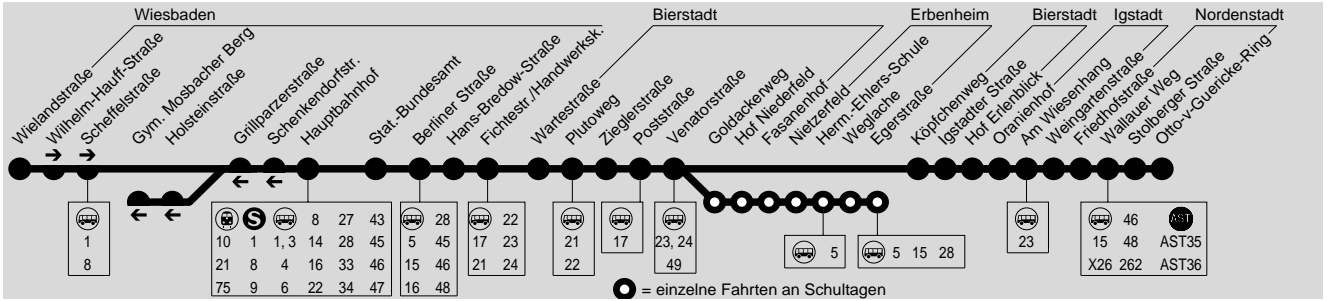

# WI Wielandstraße → Hauptbahnhof → Bierstadt → Erbenheim / Nordenstadt

ESWE Verkehrsgesellschaft mbH, Postfach 2369, 65013 Wiesbaden, Tel.: (0611) 45022-450