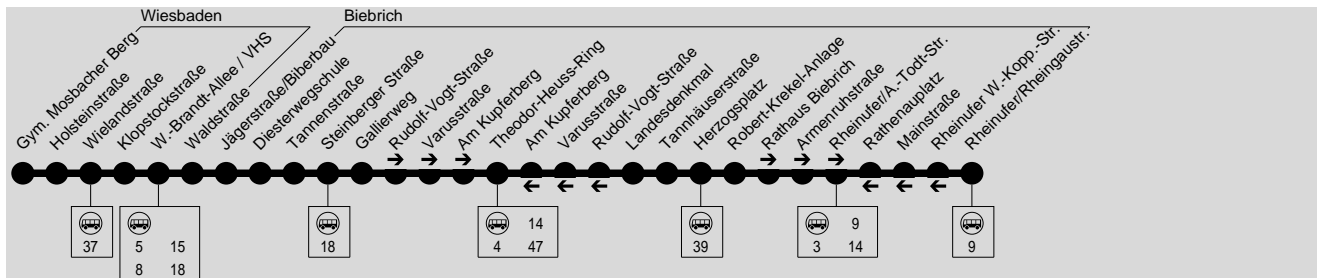

**38****WI Gym. Mosbacher Berg → Waldstr. → Biebrich****ESWE**
VERKEHR

ESWE Verkehrsgesellschaft mbH, Postfach 2369, 65013 Wiesbaden, Tel.: (0611) 45022 -450

**Montag - Freitag (Schulzeit)**

| Verkehrsbeschränkung | LS | | | | |
|-------------------------------|-------|-------|-------|-------|-------|
| Wiesbaden Gym. Mosbacher Berg | | | 13.02 | 13.52 | |
| - Klopstockstraße | | | 13.05 | 13.55 | |
| - Waldstraße | | | 13.07 | 13.57 | |
| Biebrich Diesterwegschule | 11.15 | 12.00 | 13.10 | 14.00 | 15.15 |
| - Steinberger Straße | 11.17 | 12.02 | 13.12 | 14.02 | 15.17 |
| - Varusstraße | 11.22 | 12.07 | 13.17 | 14.07 | 15.22 |
| - Theodor-Heuss-Ring | 11.26 | 12.11 | 13.21 | 14.11 | 15.26 |
| - Tannhäuserstraße | 11.29 | 12.14 | 13.24 | 14.14 | 15.29 |
| - Robert-Krekel-Anlage B | 11.31 | 12.16 | 13.26 | 14.16 | 15.31 |
| - Rathaus Biebrich | 11.32 | 12.17 | 13.27 | 14.17 | 15.32 |
| - Armenruhstraße | 11.33 | 12.18 | 13.28 | 14.18 | 15.33 |
| - Adolf-Tott-Straße | 11.34 | 12.19 | 13.29 | 14.19 | 15.34 |
| - Rheinufer | 11.35 | 12.20 | 13.30 | 14.20 | 15.35 |

LS = nur am letzten Schultag vor den Ferien

Ferientermine siehe auf dem Kalender erste Seite.

Am letzten Schultag vor den Ferien keine Gewährleistung dieser Abfahrten!
Kurzfristige Änderung vorbehalten.