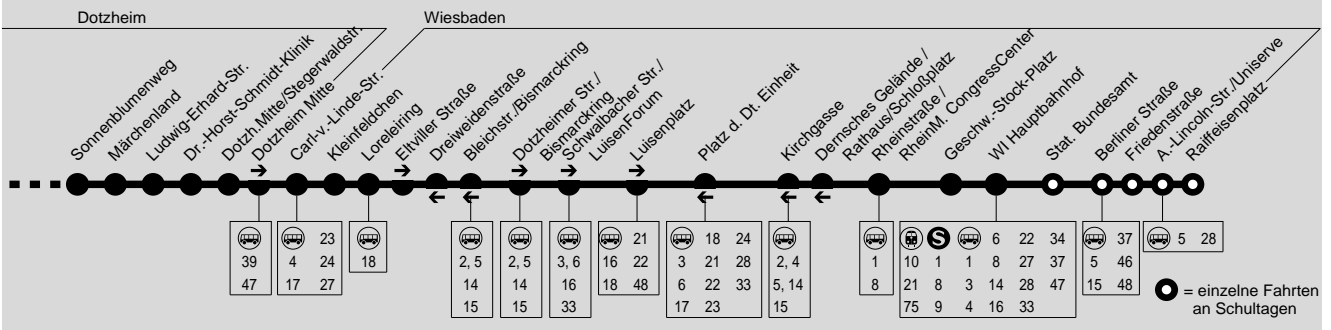

45

gültig ab 25.01.2021 UMLEITUNGSVERKEHR

WI Biebrich → Schierstein → Freudenberg → WI Hbf. → Raiffeisenplatz

ESWE Verkehrsgesellschaft mbH, Postfach 2369, 65013 Wiesbaden, Tel.: (0611) 45022 -450

Montag - Freitag

Verkehrsbeschränkung	S															
Hinweise	16				16				16				16			
Biebrich Friedrich-Bergius-Str	5:38	6:08	6:38	7:08	7:33	7:43	7:58	8:08	8:38	9:08	9:38	10:08				
- Appellallee-Center	5:38															
- Hagenuauer Straße	5:40	6:10	6:40	7:10	7:35	7:45	8:00	8:10	8:40	9:10	9:40	10:10				
Schierstein Saarbrücker Allee	5:42	6:12	6:42	7:12	7:37	7:47	8:02	8:12	8:42	9:12	9:42	10:12				
- Zeilstraße A	5:45	6:15	6:45	7:05	7:40	7:50	8:05	8:15	8:45	9:15	9:45	10:15				
- Glyco	5:47	6:17	6:47	7:07	7:42	7:52	8:07	8:17	8:47	9:17	9:47	10:17				
- Heinrich-Zille-Str	5:49	6:19	6:49	7:09	7:44	7:54	8:09	8:19	8:49	9:19	9:49	10:19				
- Eichendorff-Schule	5:52	6:22	6:52	7:12	7:47	7:57	8:12	8:22	8:52	9:22	9:52	10:22				
Dotzheim Nelkenweg	5:57	6:27	6:57	7:17	7:52	8:02	8:17	8:27	8:57	9:27	9:57	10:27				
- Märchenland	6:02	6:32	7:02	7:22	7:57	8:07	8:22	8:32	9:02	9:32	10:02	10:32				
- Dr.-H.-Schmidt-Kliniken	6:04	6:34	7:04	7:24	7:59	8:09	8:24	8:34	9:04	9:34	10:04	10:34				
- Stegerwaldstraße	6:06	6:36	7:06	7:26	8:01	8:11	8:26	8:36	9:06	9:36	10:06	10:36				
Wiesbaden Carl-v-Linde-Straße A	6:09	6:39	7:09	7:29	8:04	8:14	8:29	8:39	9:09	9:39	10:09	10:39				
- Loreleiing A	6:12	6:42	7:12	7:32	8:07	8:17	8:32	8:42	9:12	9:42	10:12	10:42				
- Luisenplatz A	5:53	6:18	6:48	7:18	8:13	8:23	8:38	8:48	9:18	9:48	10:18	10:48				
- WI Hauptbahnhof C	5:58	6:23	6:53	7:23	8:18	8:28	8:43	8:53	9:23	9:53	10:23	10:53				
- WI Hauptbahnhof A	6:00	6:25	6:55	7:25	8:20	8:30	8:45	8:55								
- Raiffeisenplatz	6:08	6:33	7:03	7:33	8:28	8:38	8:53	9:03								