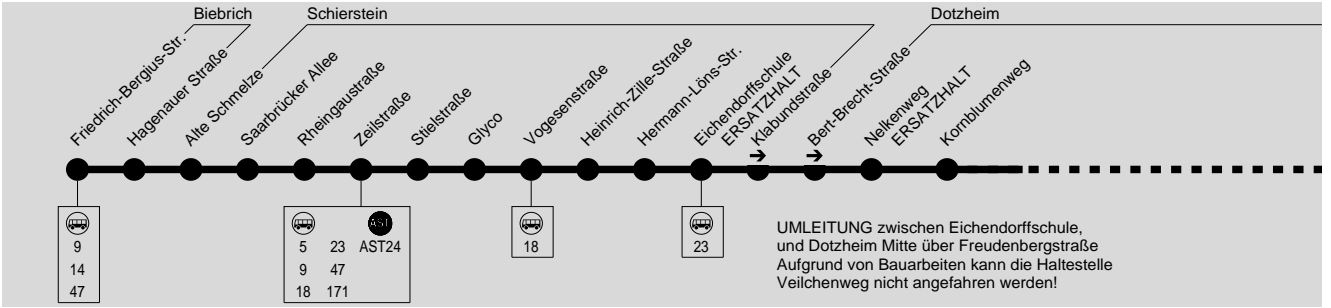

45

gültig ab 25.01.2021 UMLEITUNGSVERKEHR

WI Biebrich → Schierstein → Freudenberg → WI Hbf. → Raiffeisenplatz

ESWE Verkehrsgesellschaft mbH, Postfach 2369, 65013 Wiesbaden, Tel.: (0611) 45022 -450

Montag - Freitag

Verkehrsbeschränkung	S															
Hinweise	16				16				16				16			
Biebrich Friedrich-Bergius-Str	5:38	6:08	6:38	7:08	7:33	7:43	7:58	8:08	8:38	9:08	9:38	10:08				
- Appellallee-Center	5:38															
- Hagenuauer Straße	5:40	6:10	6:40	7:10	7:35	7:45	8:00	8:10	8:40	9:10	9:40	10:10				
Schierstein Saarbrücker Allee	5:42	6:12	6:42	7:12	7:37	7:47	8:02	8:12	8:42	9:12	9:42	10:12				
- Zeilstraße A	5:45	6:15	6:45	7:05	7:40	7:50	8:05	8:15	8:45	9:15	9:45	10:15				
- Glyco	5:47	6:17	6:47	7:07	7:42	7:52	8:07	8:17	8:47	9:17	9:47	10:17				
- Heinrich-Zille-Str	5:49	6:19	6:49	7:09	7:44	7:54	8:09	8:19	8:49	9:19	9:49	10:19				
- Eichendorff-Schule	5:52	6:22	6:52	7:12	7:47	7:57	8:12	8:22	8:52	9:22	9:52	10:22				
Dotzheim Nelkenweg	5:57	6:27	6:57	7:17	7:52	8:02	8:17	8:27	8:57	9:27	9:57	10:27				
- Märchenland	6:02	6:32	7:02	7:22	7:57	8:07	8:22	8:32	9:02	9:32	10:02	10:32				
- Dr.-H.-Schmidt-Kliniken	6:04	6:34	7:04	7:24	7:59	8:09	8:24	8:34	9:04	9:34	10:04	10:34				
- Stegerwaldstraße	6:06	6:36	7:06	7:26	8:01	8:11	8:26	8:36	9:06	9:36	10:06	10:36				
Wiesbaden Carl-v-Linde-Straße A	6:09	6:39	7:09	7:29	8:04	8:14	8:29	8:39	9:09	9:39	10:09	10:39				
- Loreleiing A	6:12	6:42	7:12	7:32	8:07	8:17	8:32	8:42	9:12	9:42	10:12	10:42				
- Luisenplatz A	5:53	6:18	6:48	7:18	8:13	8:23	8:38	8:48	9:18	9:48	10:18	10:48				
- WI Hauptbahnhof C	5:58	6:23	6:53	7:23	8:18	8:28	8:43	8:53	9:23	9:53	10:23	10:53				
- WI Hauptbahnhof A	6:00	6:25	6:55	7:25	8:20	8:30	8:45	8:55								
- Raiffeisenplatz	6:08	6:33	7:03	7:33	8:28	8:38	8:53	9:03								