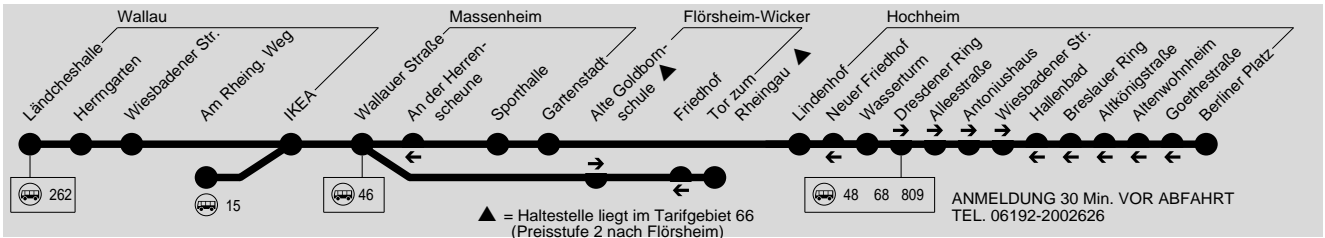

AST AST46

ANRUF - SAMMELTAXI nur nach Bedarf Wallau → Massenheim → Hochheim / Wicker

Montag - Freitag

Am 24.12. und 31.12. Verkehr wie Samstag

Verkehrsbeschränkung	F																
Hinweise	46	F	46	46	46	46	46	46	262	15							
Wallau Ländcheshalle									20.46								
- Am Rheingauer Weg										23.35							
Massenheim Wallauer Straße	6.44	7.10	8.18	11.58	13.58	14.58	15.58	17.58	20.54	23.41							
Hochheim Dresdener Ring									21.02	23.49							
- Berliner Platz									21.08	23.55							
Wicker Tor zum Rheingau	6.49	7.15	8.23	12.03	14.03	15.03	16.03	18.03									

F = nicht an Schultagen
 46 = an Massenh. Wallauer Str. Zubringer L.46 von Wiesb. o. Nordenstadt
 262 = an Wallau Ländcheshalle Zubringer L.262 von Wiesbaden
 15 = an Wallau Am Rheingauer Weg Zubringer L.15 von Wiesbaden

Samstag

Sonn- und Feiertag

Verkehrsbeschränkung											A18	A18	A18	A26						
Hinweise	262	262	262	262	262	262	262	262	262	262	15	262	262	262	262	262	262	15		
Wallau Ländcheshalle	8.46	10.46	12.46	13.46	14.46	15.46	16.46	17.46	18.46	20.46		10.46	12.46	14.46	16.46	18.46	20.46			
- Am Rheingauer Weg											23.35							23.35		
Massenheim Wallauer Straße	8.54	10.54	12.54	13.54	14.54	15.54	16.54	17.54	18.54	20.54	23.41	10.54	12.54	14.54	16.54	18.54	20.54	23.41		
Hochheim Dresdener Ring	9.02	11.02	13.02		15.02		17.02	18.02	19.02	21.02	23.49	11.02	13.02	15.02	17.02	19.02	21.02	23.49		
- Berliner Platz	9.08	11.08	13.08		15.08		17.08	18.08	19.08	21.08	23.55	11.08	13.08	15.08	17.08	19.08	21.08	23.55		
Wicker Tor zum Rheingau				13.59		15.59														

262 = an Wallau Ländcheshalle Zubringer L.262 von Wiesbaden
 15 = an Wallau Am Rheingauer Weg Zubringer L.15 von Wiesbaden
 A18 = nicht 24.12.
 A26 = nicht 24. und 31.12.

AST AST46

ANRUF - SAMMELTAXI nur nach Bedarf Hochheim / Wicker → Massenheim → Wallau